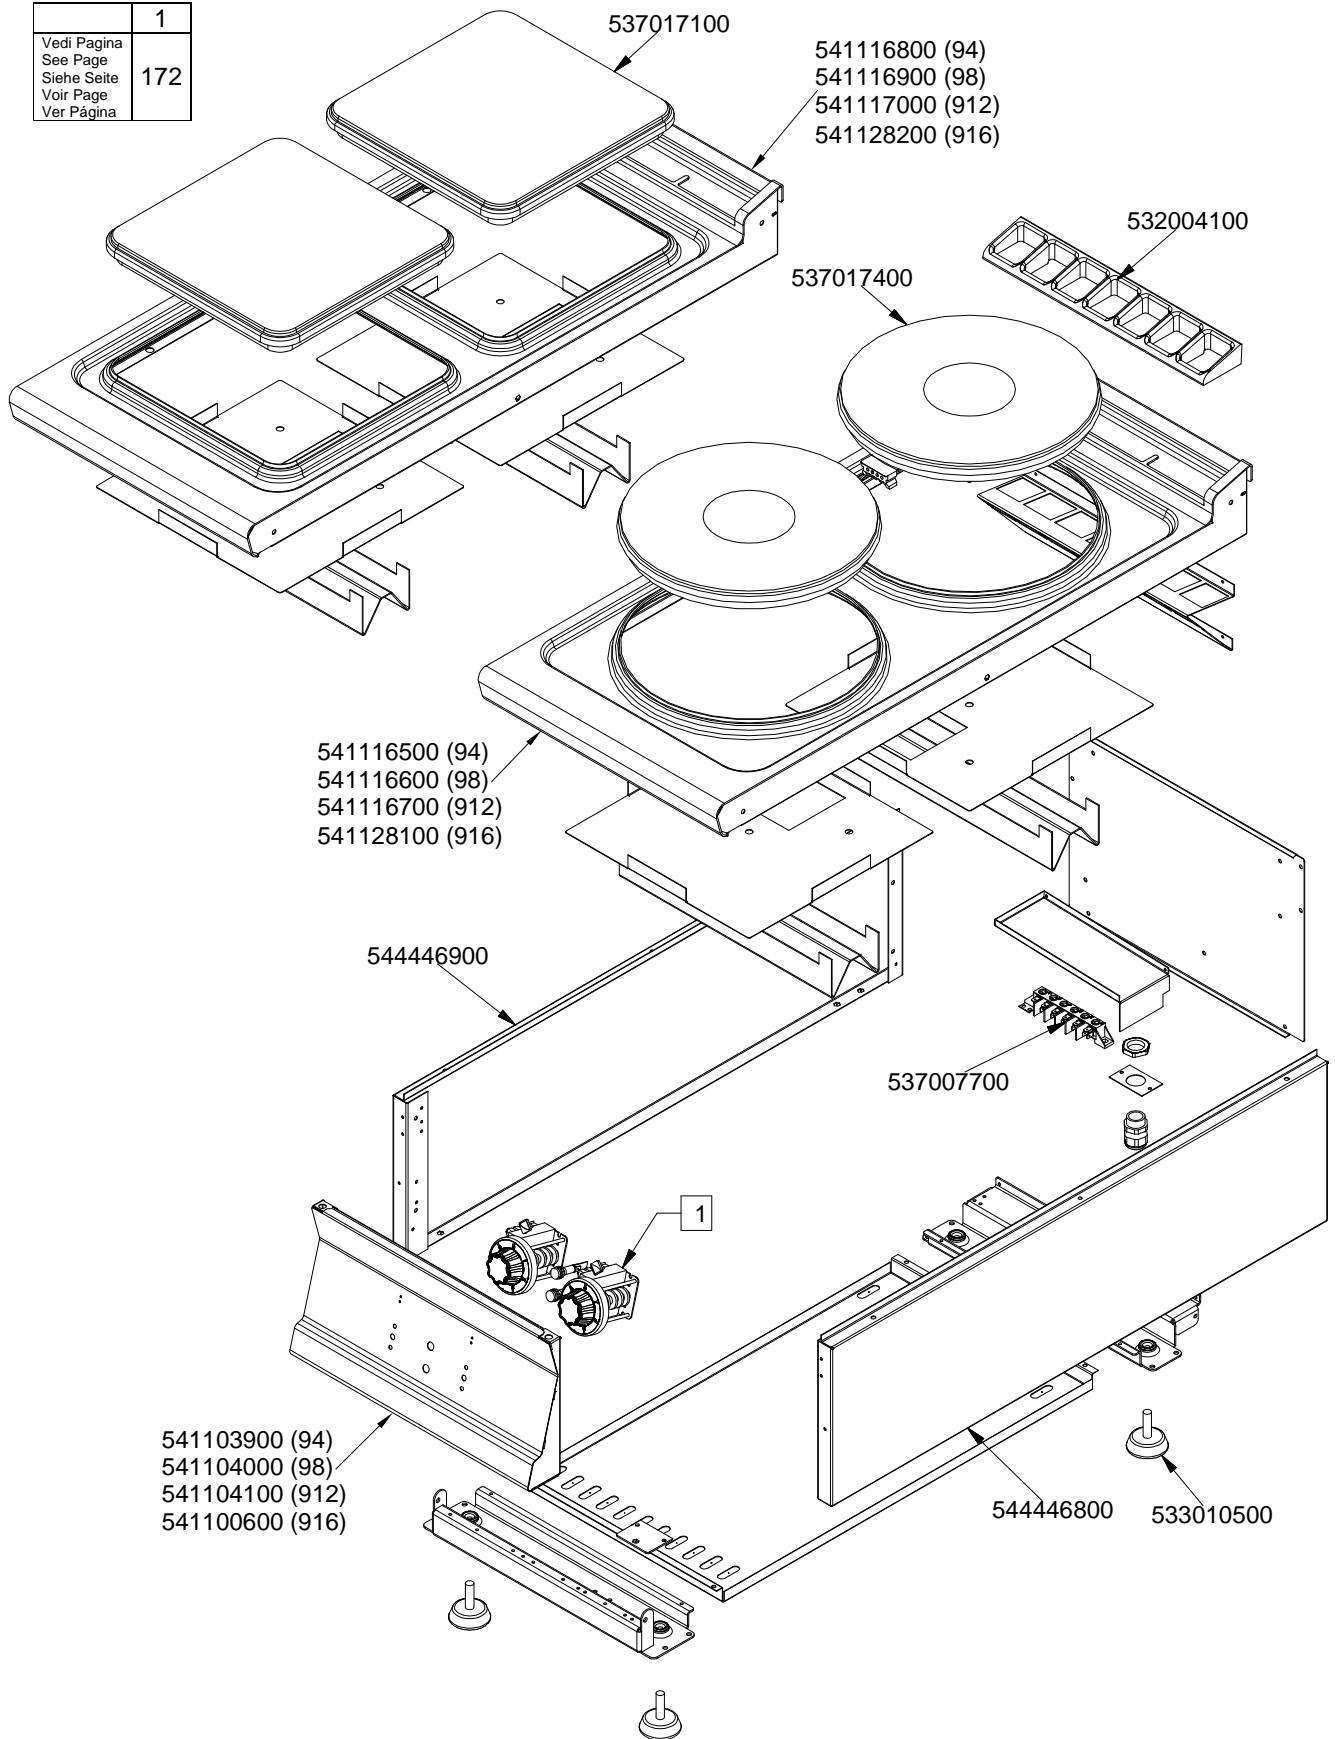

IPERLOTUS 90 TOP

ELETTRICO / ELECTRIC / ELEKTRO / ELECTRIQUE

PCT-94ET PCT-98ET PCT-912ET PCT-916ET PCQT-94ET PCQT-98ET PCQT-912ET PCQT-916ET

	1
Vedi Pagina See Page Siehe Seite Voir Page Ver Pagina	172

560064400M00P00.

PCT-E

Page	Pos	Code	Description
001		541116800	UPPER PLATE PCQ-94E
001		541116500	UPPER PLATE PC-94E
001		541103900	CONTROL PANEL PC-74E
001		544446800	
001		533010500	LEG M10*25 D.40
001		537007700	TERMINAL BLOCK THREEPHASE 40A
001		544446900	
001		532004100	FLUE GRID L=370 70LINE (RAF)
001		537017400	ELECTRICAL PLATE D.300 W3500 V230
001		537017100	PLATE 300X300 W4000 V230
002		539018900	INDEX FOR KNOB
002		536019700	BLACK KNOB §70 PIN §6*5
002		539018100	ADHESIVE GRADUATED DISC FOR KNOB
002		537014100	WHITE WARNING LIGHT 250V
002		537027700	COMMUTATOR 7 POSITIONS S.43 32A