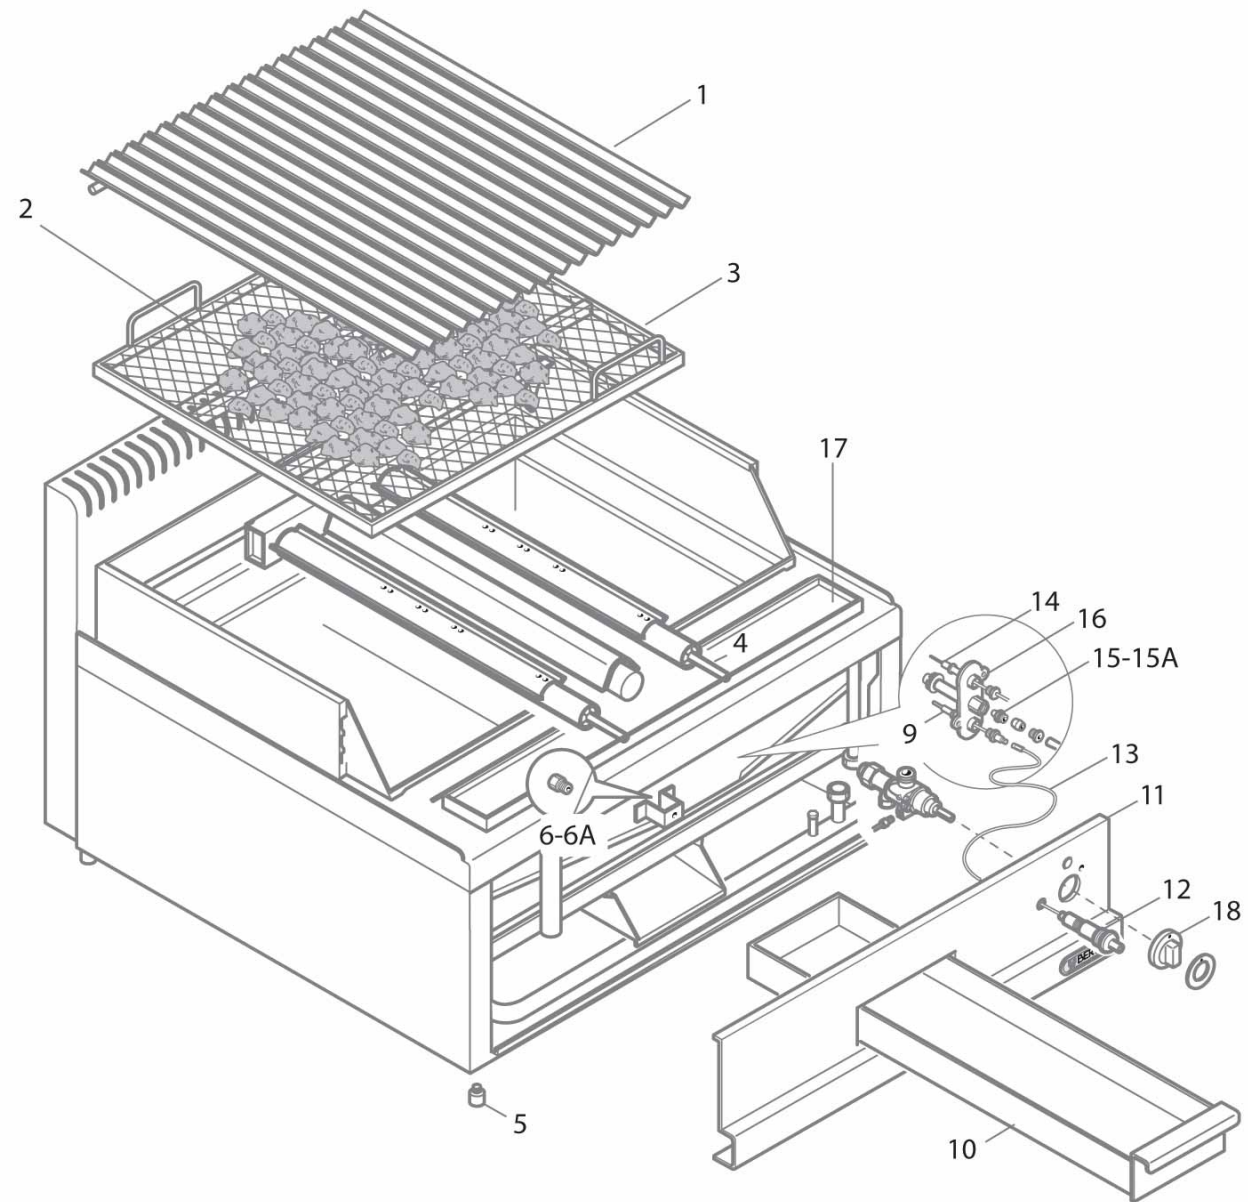

G6PL60B

G6PL60B

Pos. Item	Codice Code	Descrizione	Item Description	Designation articles	Artikelbeschreibung	Decripción artículos	N° pezzi - No. pieces					
												G6PL60B
1	36643800	Gp60 kit 2 griglie pesce da 30	Gp60 fish grill (2 pcs.)	Gp60 grille poisson (2 pcs.)	Gp60 fischgrill	Gp60 parrilla para pescado						1
2	31803600	Confezione lava da kg. 7 ca.	Lava stone kg. 7	Pierre de lave kg. 7	Lavastein kg. 7	Piedra volcanica kg. 7						1
3	36972700	Ass.supporto lava g6pl60b	Lava support g6pl60b	Support lave g6pl60b	Halterung g6pl60b	Conjunto de sop. g6pl60b						1
4	36278400	Bruciat. pietralavica g6pl60b	Burner g6pl60b	Brûleur g6pl60b	Brenner g6pl60b	Quemador para parrilla g6pl60b						1
5	30684100	Piedi. d.30xm8condado basso h.6mm	Foot h.6mm	Pied h.6mm	Fuss h.6mm	Pata h.6mm						4
6	40000000	Ugello: indicare modello e tipo gas	Injector: specify model and gas type	Gliceur: spe. modele et genre de gas	Duese: modell und gas-typ zeigen	Tobera: pre. modelo y tipo de gas						1
6A	40000000	Ugello: indicare modello e tipo gas	Injector: specify model and gas type	Gliceur: spe. modele et genre de gas	Duese: modell und gas-typ zeigen	Tobera: pre. modelo y tipo de gas						1
7	32327600	Portaugello gl-plg-cpg-cucine	Injector holder	Support injecteur	Dusenhalter	Soporte de tobera						1
8	31273700	Rubinetto pel21s;9x1;bypas100	Cock pel 21/s	Robinet pel 21/s	Hahn pel 21/s	Llave pel 21s						1
9	22289200	Term. 600 mm x plg/cpg/cucine	Thermocuple 600mm	Thermocuple 600mm	Thermoelement 600mm	Termopar 600mm						1
10	36790700	Ass. cassetto per g6pl60b	Drip tray for g6pl60b	Bac recueille-sauces pour g6pl60b	Sossen-auffangschale fÜr g6pl60b	CajÖn-grasera por g6pl60b						1
11	00000000	Ricambio mancante	Test	-----	-----	-----						-
11	35876100	Manopola rossa p. 8x6,5 a 180°	Red knob 8x6,5 180°	Manette rouge 8x6,5 180°	Drehknopf 8x6,5 180°	Mando rojo 8x6,5 180°						1
12	32188200	Piezoelétrico dado	Piezoelectric ignition nut	Piezo-electrique ecrou	Piezozunder mutter	Piezoelectrico tuerca						1
13	22189200	Cavo acce. piezo faston occhiello d4	Piezo ignition cable	Cable allumage piezo	Piezozündungskabel	Cable encendido piezo						1
14	22296900	Candeletta acc. gl/cpg/plg/fry-top/tp	Ignition plug gl/cpg/plg/fry-top/tp	Bo. allumage gl/cpg/plg/fry-top/tp	Kl. zundkerze gl/cpg/plg/fry-top/tp	Bujia de enc. gl/cpg/plg/fry-top/tp						1
15A	40000000	Ugello: indicare modello e tipo gas	Injector: specify model and gas type	Gliceur: spe. modele et genre de gas	Duese: modell und gas-typ zeigen	Tobera: pre. modelo y tipo de gas						1
15	40000000	Ugello: indicare modello e tipo gas	Injector: specify model and gas type	Gliceur: spe. modele et genre de gas	Duese: modell und gas-typ zeigen	Tobera: pre. modelo y tipo de gas						1
16	27291100	Pilota (0160)	Pilot	Veilleuse	Zundflamme	Piloto						1
17	36867900	Ass.leccarda g6pl60b s.600	Drip tray g6pl60b s.600	LÉchefite g6pl60b s.600	FettfÄnger g6pl60b s.600	Grasera g6pl60b s.600						1
19	36643700	Gca60 griglia carne inox plg	Gca60 meat inox grill	Gca60 grille viandes inox	Gca60 fleischgrill inox	Parrilla para carne de acero inox						1