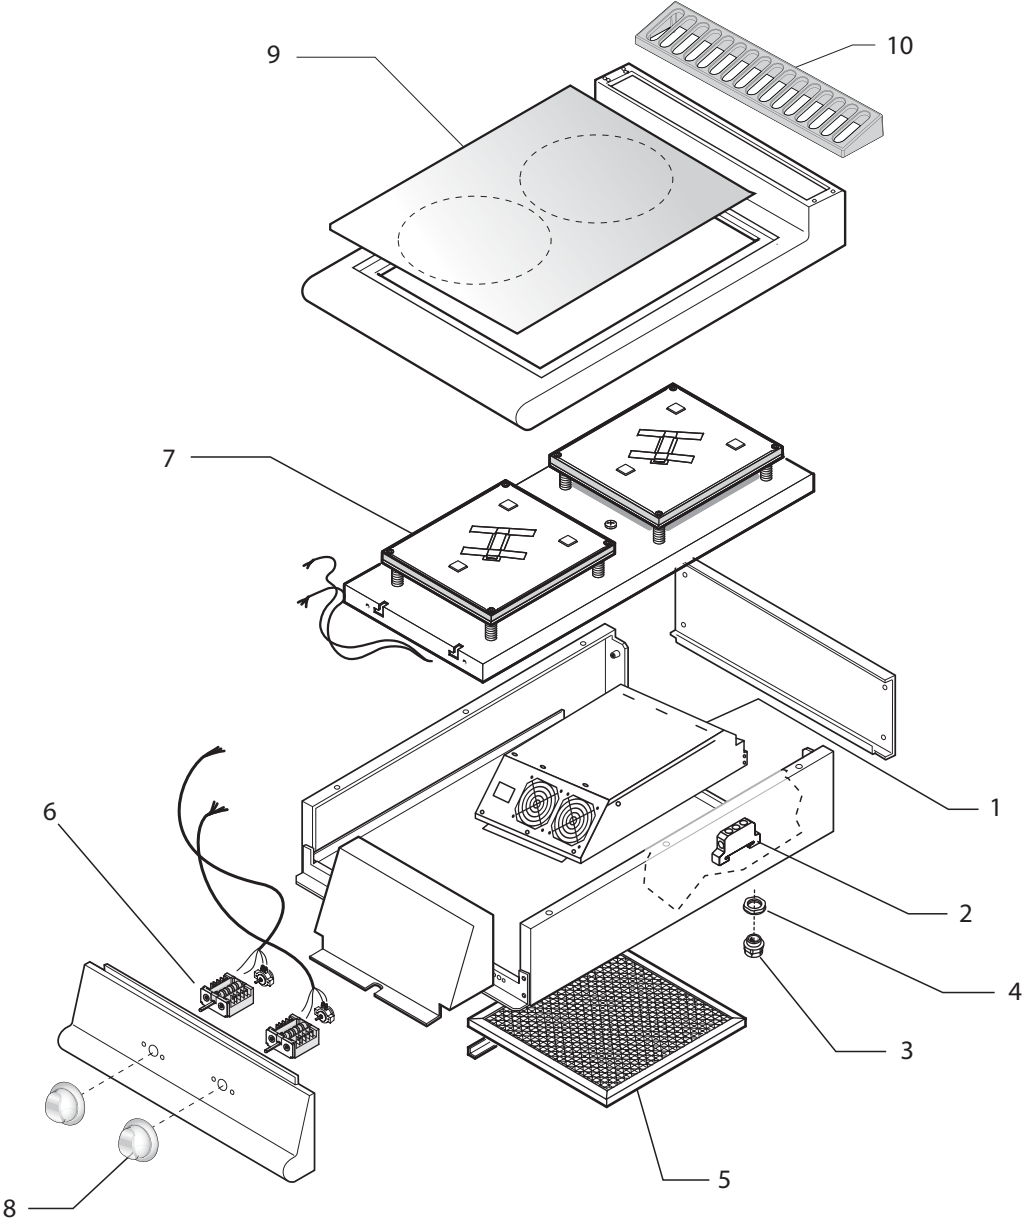

Thermische Geräte Serie 900 Induktionsherd

Artikel-Nr. 141017 (90PCVP/IND400)

Explosionszeichnung / Ersatzteile

Bitte bei Ersatzteilbestellung immer Artikelnummer und Seriennummer mit angeben!

90PC/IND400

Series 900
Inductione Range 90PC/IND400

Table_A

POS.	CODE	PIECES	DESCRIPTION	DATA	C
1	CR0737290	1	EGO GENERATOR 2X5 Kw		
2	MA20802799	1	TERMINAL BOARD		
3	MA1037115100	1	CABLE RETAINER		
4	MA1037115200	1	LOCK NUT		
5	CR0798590	1	FILTER		
6	CR0737320	2	SWITCH ASSEMBLY		C
7	CR0737310	2	INTUCTION 5 kW		
8	CR0933120	2	KNOB		C
9	CR0736240	1	CERAMICGLASS		
10	CR0901240	1	EXHAUSTING GRID		
11	CR0411400	1	SILICONE FOR CERAMIC GLASS		