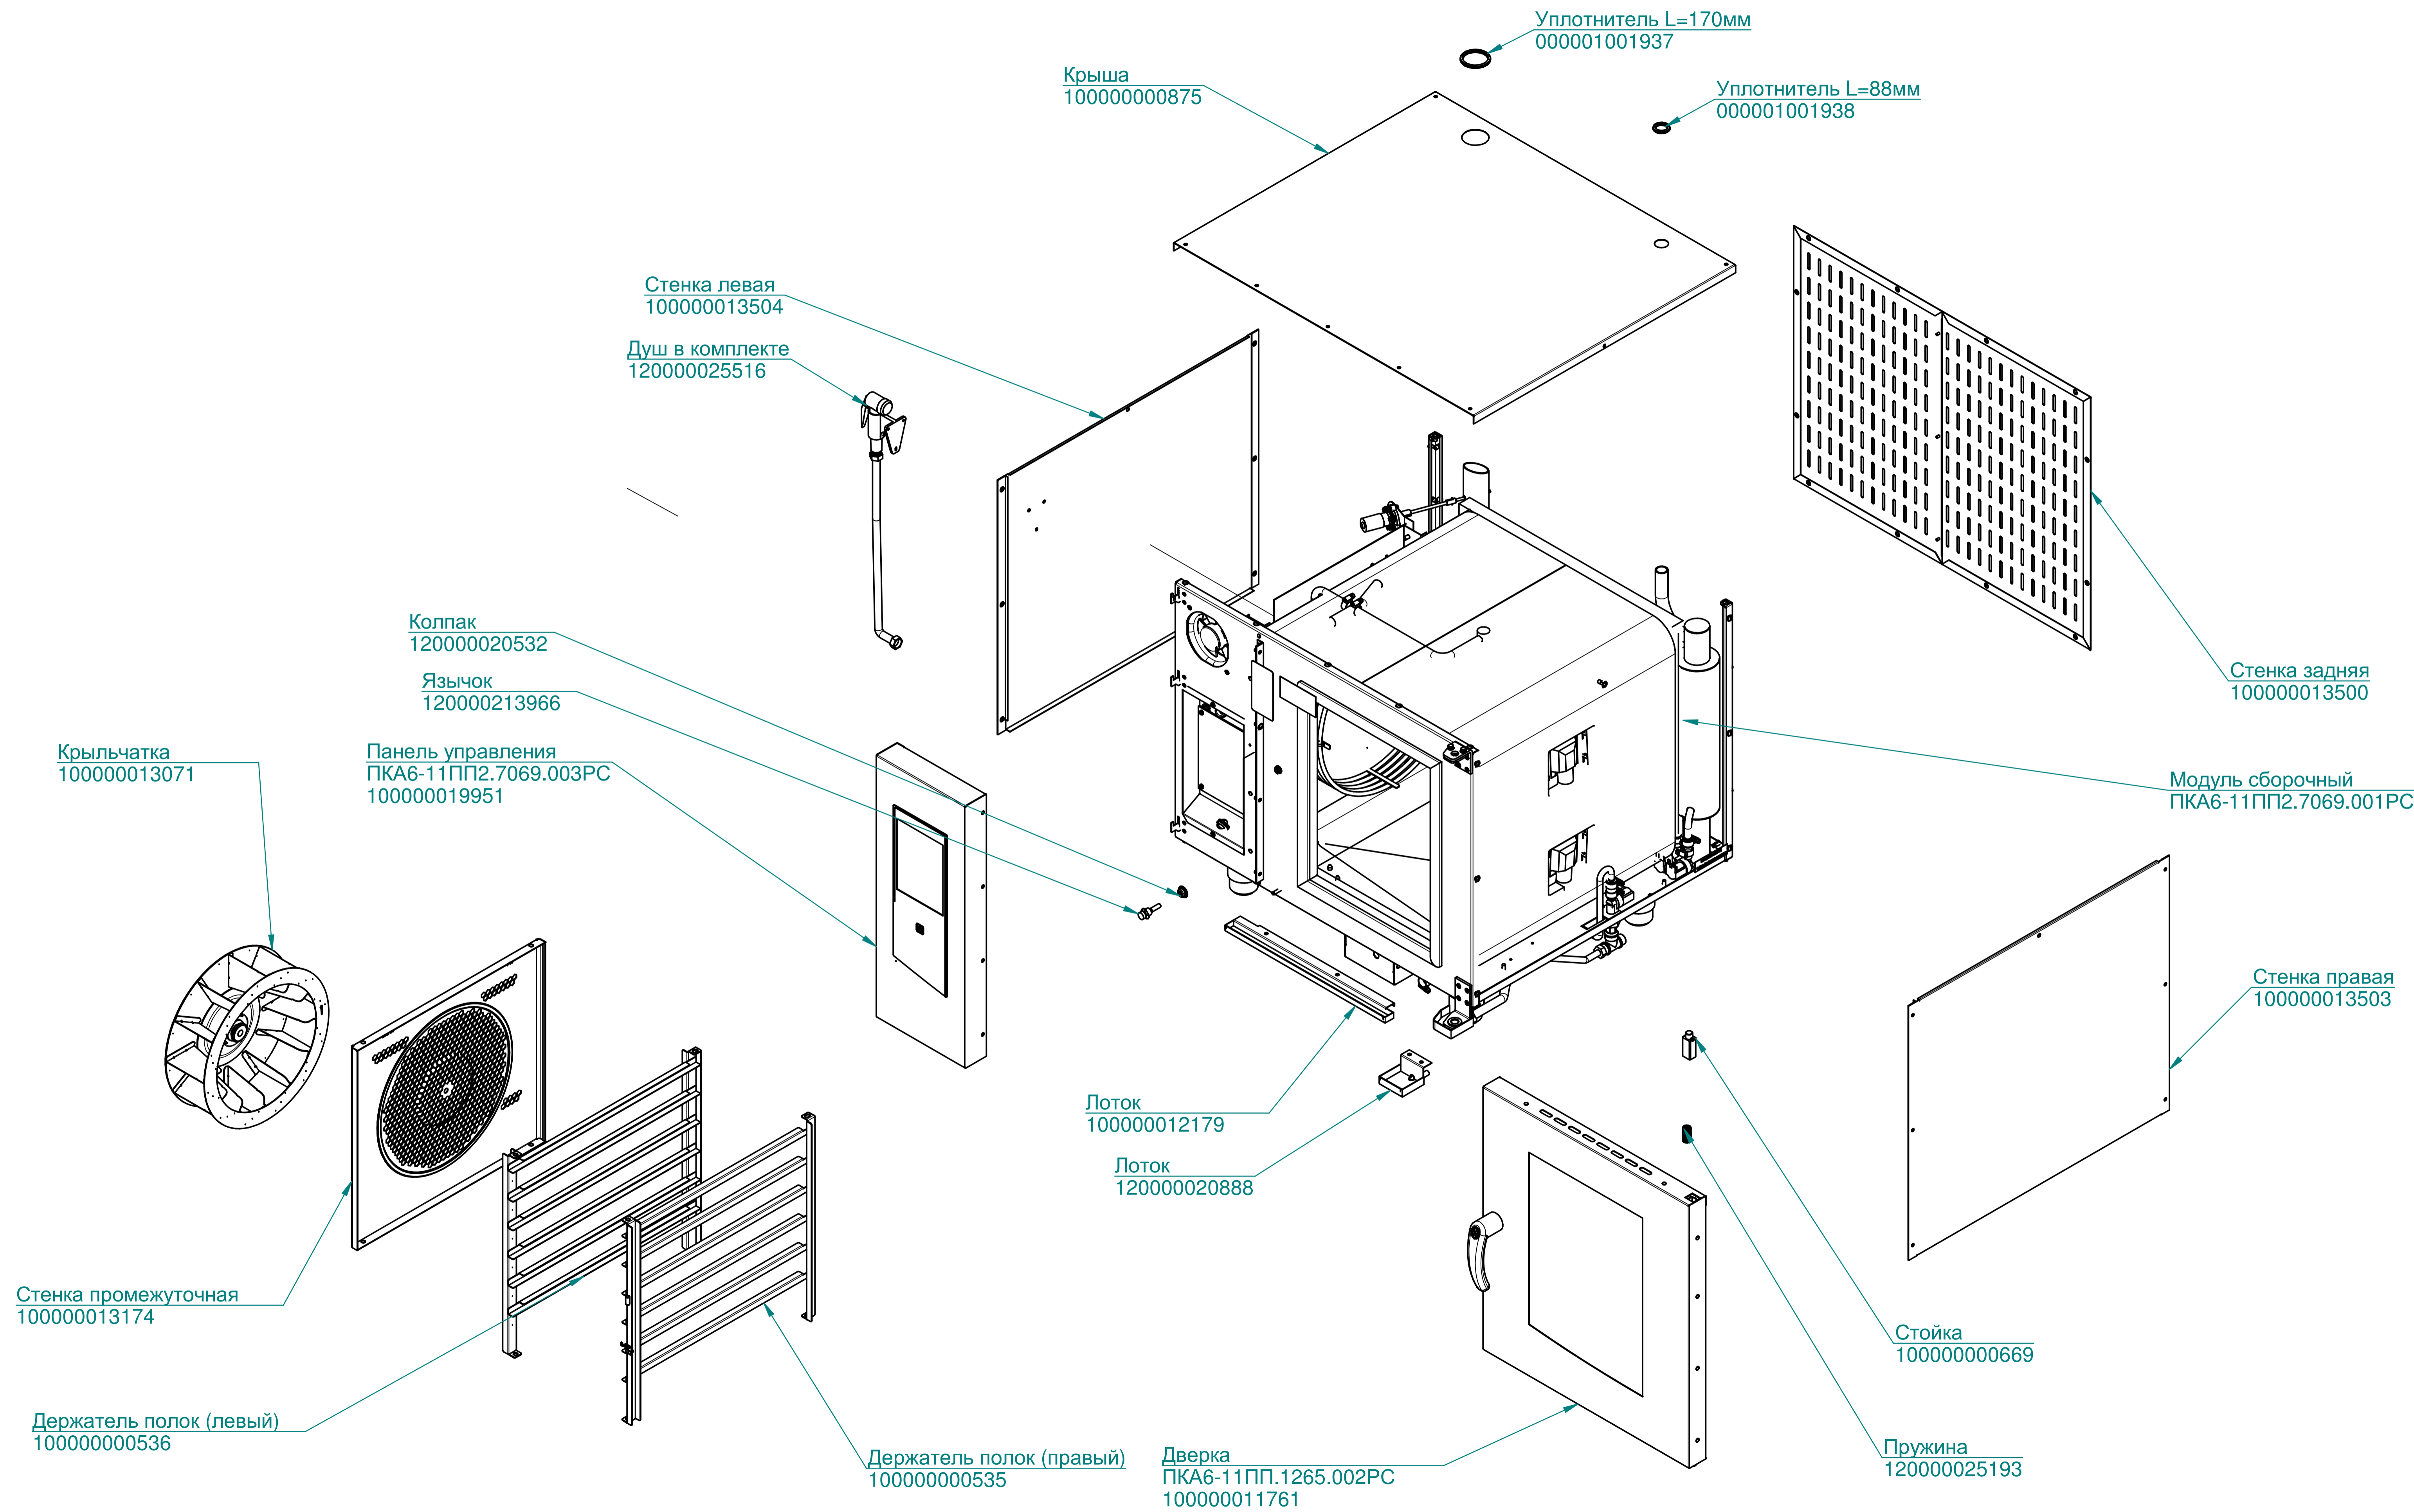

ПКА6-11ПП2.7069.000РС

Пароконвектомат
ПКА6-1/1ПП2

ПКА6-11ПП2.7069.000РС

Пароконвектомат
ПКА6-1/1ПП2

ПКА6-11ПП2.7069.000РС

Пароконвектомат
ПКА6-1/1ПП2

ПКА6-11ПП2.7069.002РС

Пароконвектомат
ПКА6-1/1ПП2

ПКА6-1ПП2.7069.003РС

Пароконвектомат
ПКА6-1/1ПП2

Панель
100000011777

Экран TFT
120000061061

Клавиатура "Абат-34-6"
120000060996

Фильтр
100000006078

Контроллер
120000060706

Контроллер (силовая плата)
120000060749

Кнопка
120000006101

Коробка
100000012365

Втулка проходная
120000002230

ПКА6-1ПП2.7069.003РС

Пароконвектомат
ПКА6-1/1ПП2

Панель
10000019952

Контроллер для ПКА серии ПП2
120000061331

Коробка
100000012365

Подложка
120000020598

Контроллер (силовая плата)
120000060749

Дисплей
120000061061

Вентилятор 50x10
120000061423

Втулка проходная
120000002230

Кнопка
120000006101

Кронштейн
10000019940

Клавиатура "Абат-34-6"
120000060996