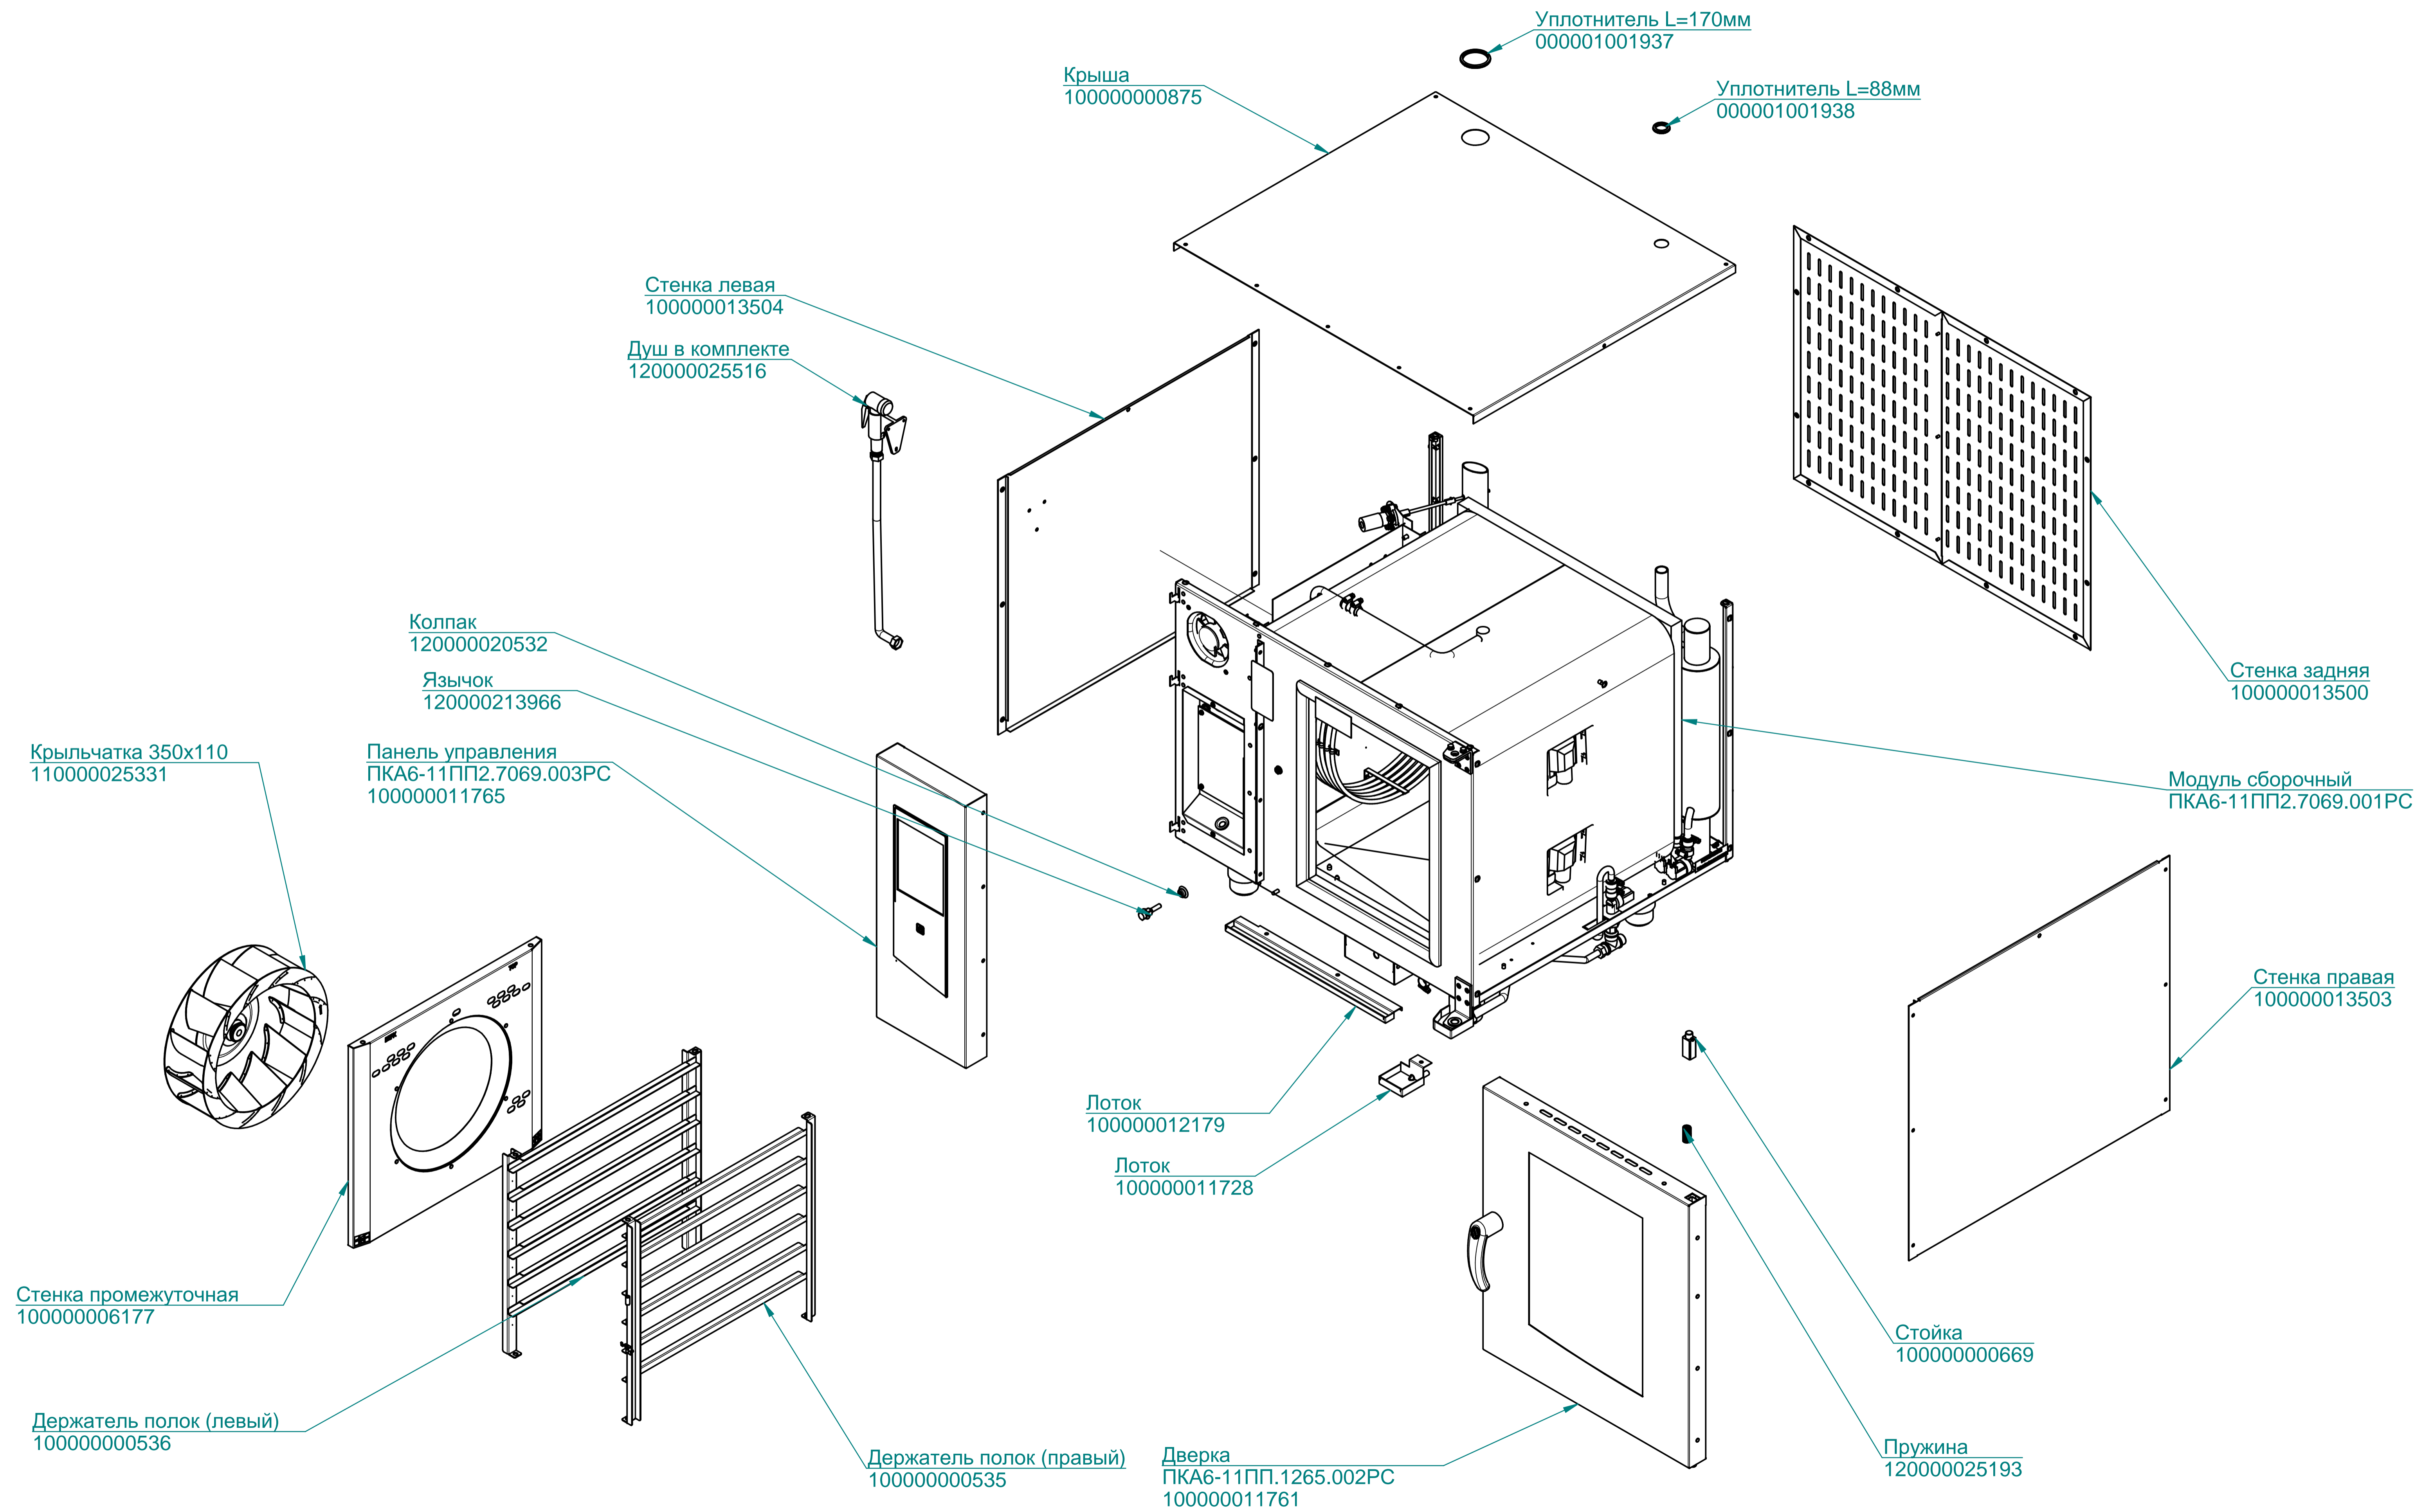

ПКА6-11ПП2.7069.000РС

Пароконвектомат
ПКА6-1/1ПП2

ПКА6-11ПП2.7069.000РС

Пароконвектомат
ПКА6-1/1ПП2

ПКА6-11ПП2.7069.000РС

Пароконвектомат
ПКА6-1/1ПП2

ПКА6-11ПП2.7069.002РС

Пароконвектомат
ПКА6-1/1ПП2

ПКА6-1ПП2.7069.003РС

Пароконвектомат
ПКА6-1/1ПП2

Панель
100000011777

Экран TFT
120000061061

Клавиатура "Абат-34-6"
120000060996

Фильтр
100000006078

Контроллер
120000060706

Контроллер (силовая плата)
120000060749

Кнопка
120000006101

Коробка
100000012365

Втулка проходная
120000002230

ПКА6-1ПП2.7069.003РС

Пароконвектомат
ПКА6-1/1ПП2

Панель
10000019952

Контроллер для ПКА серии ПП2
120000061331

Коробка
100000012365

Подложка
120000020598

Контроллер (силовая плата)
120000060749

Дисплей
120000061061

Вентилятор 50x10
120000061423

Втулка проходная
120000002230

Кнопка
120000006101

Кронштейн
10000019940

Клавиатура "Абат-34-6"
120000060996