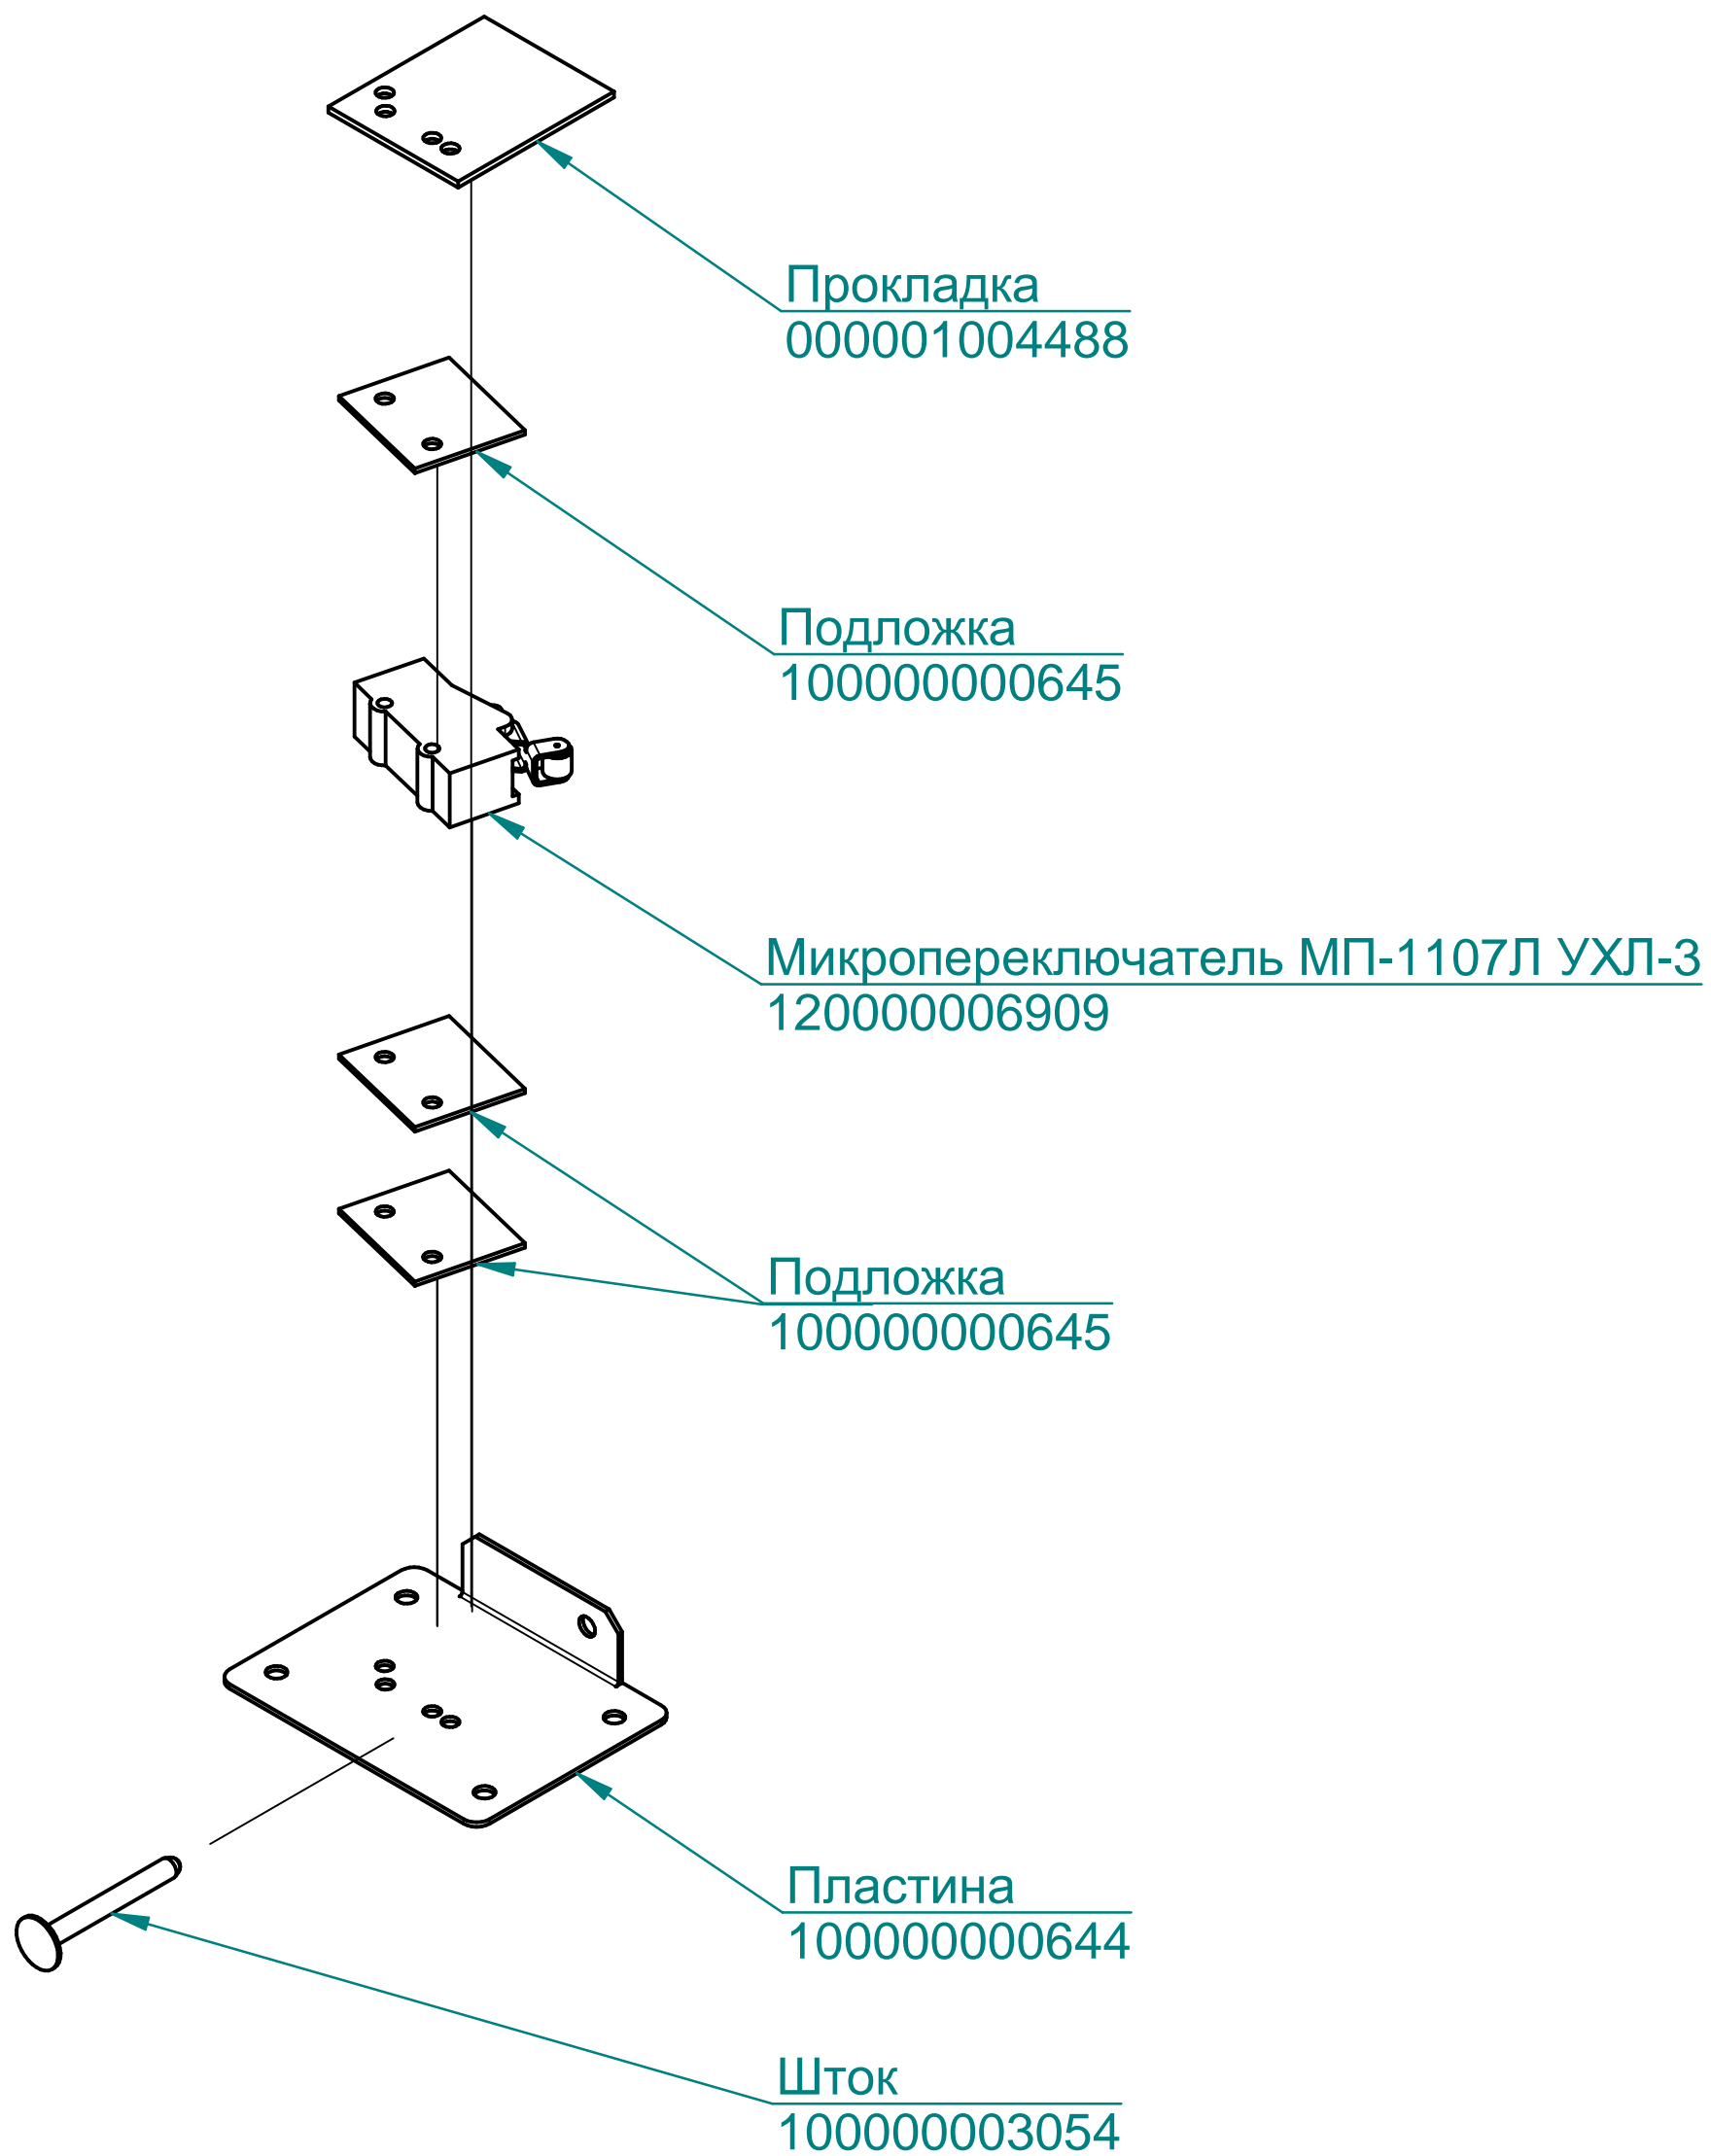

ПКА6-11ПП2.7069.009РС

Пароконвектомат
ПКА6-1/1ПП2