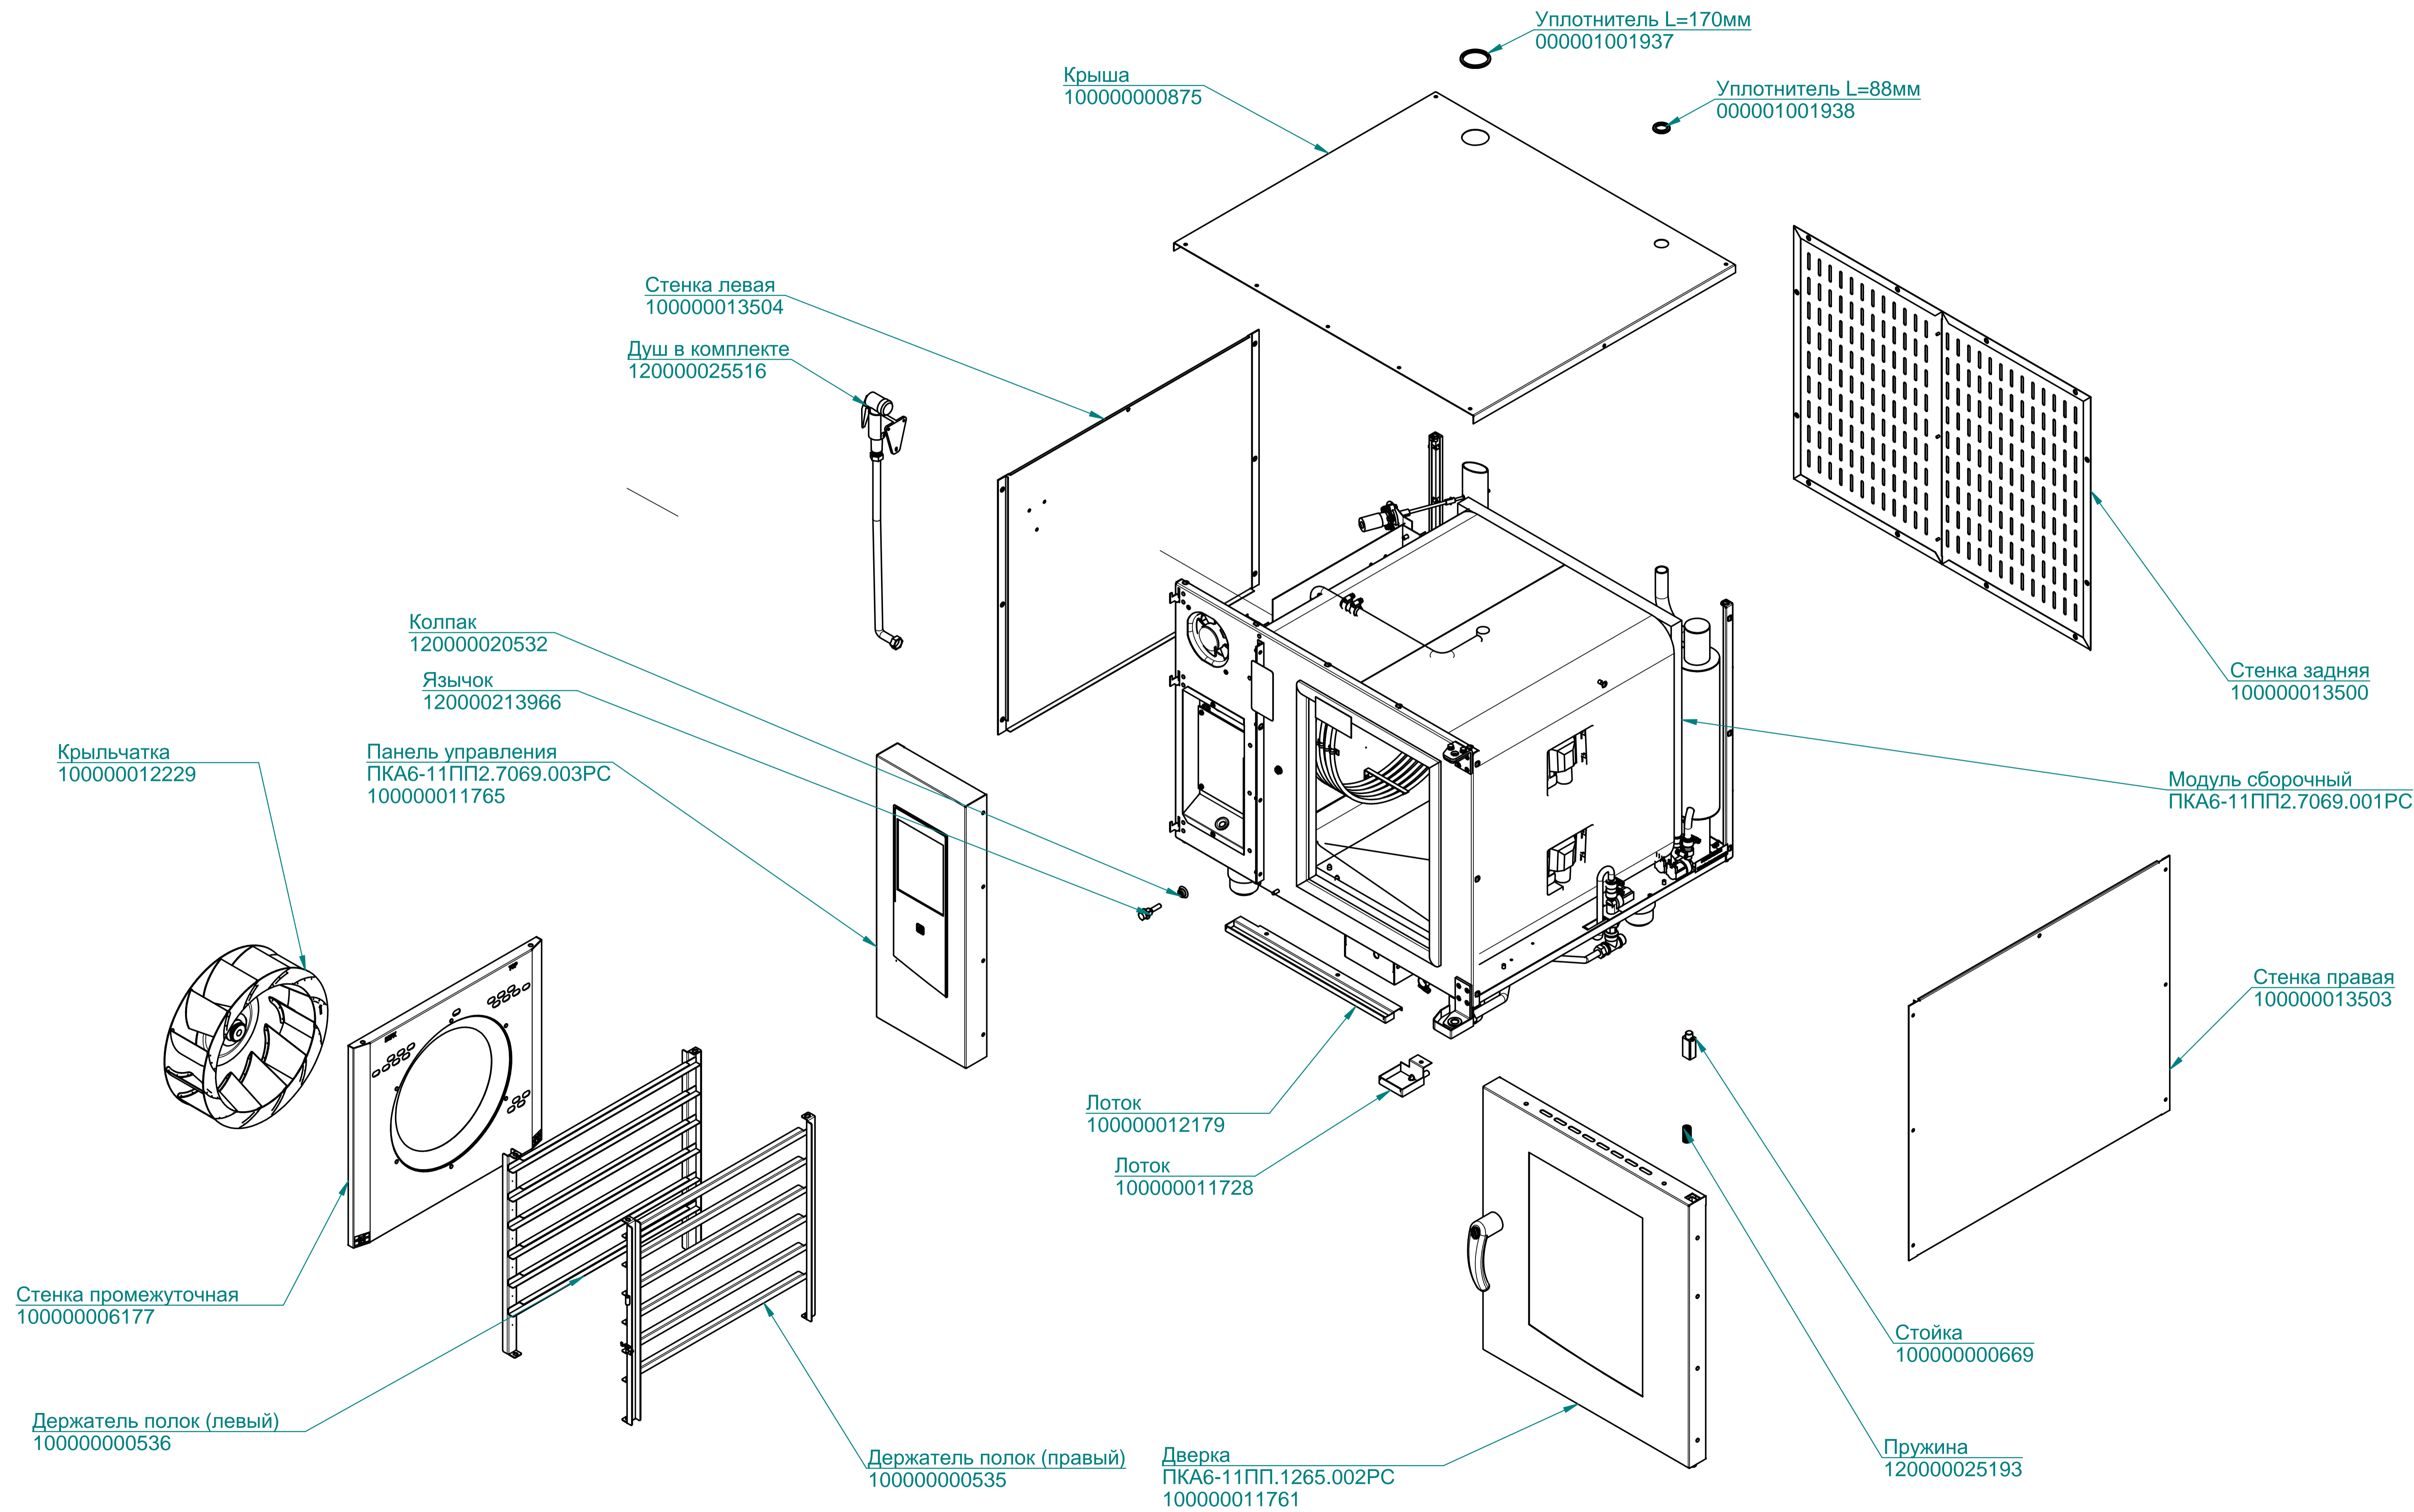

ПКА6-11ПП2.7069.000РС

Пароконвектомат
ПКА6-1/1ПП2

ПКА6-11ПП2.7069.000РС

Пароконвектомат
ПКА6-1/1ПП2

ПКА6-11ПП2.7069.000РС

Пароконвектомат
ПКА6-1/1ПП2

ПКА6-11ПП2.7069.002РС

Пароконвектомат
ПКА6-1/1ПП2

ПКА6-1ПП2.7069.003РС

Пароконвектомат
ПКА6-1/1ПП2

Панель
100000011777

Экран TFT
120000061061

Клавиатура "Абат-34-6"
120000060996

Фильтр
100000006078

Контроллер
120000060706

Контроллер (силовая плата)
120000060749

Кнопка
120000006101

Коробка
100000012365

Втулка проходная
120000002230

ПКА6-1ПП2.7069.003РС

Пароконвектомат
ПКА6-1/1ПП2

Панель
10000019952

Контроллер для ПКА серии ПП2
120000061331

Коробка
100000012365

Подложка
120000020598

Контроллер (силовая плата)
120000060749

Дисплей
120000061061

Вентилятор 50x10
120000061423

Втулка проходная
120000002230

Кнопка
120000006101

Кронштейн
10000019940

Клавиатура "Абат-34-6"
120000060996