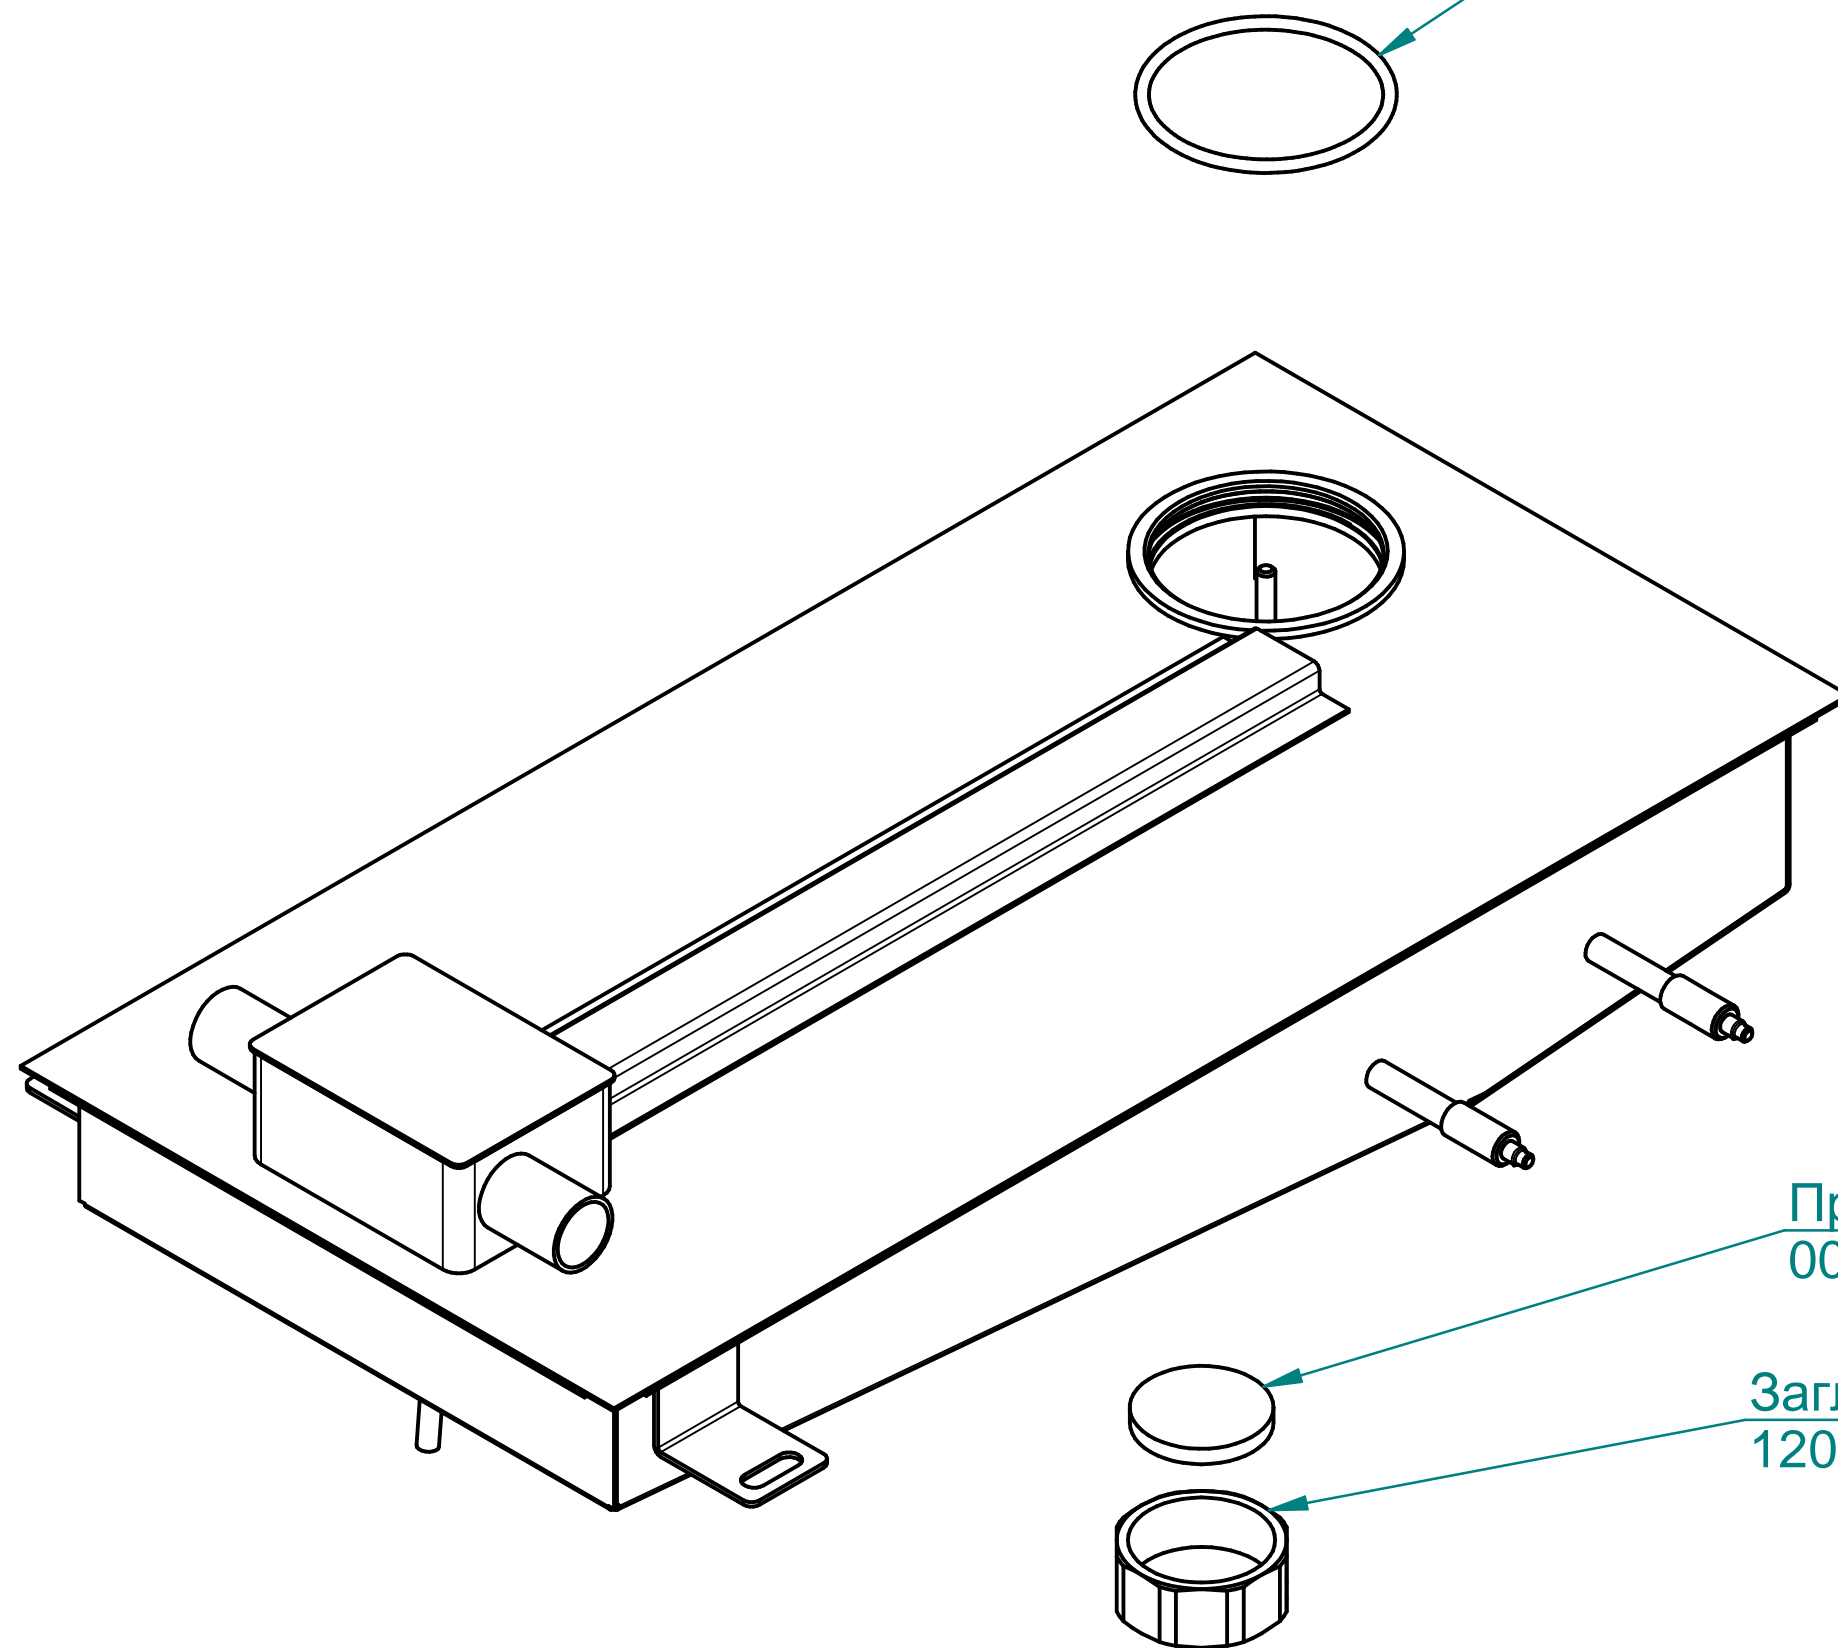

ПКА6-11ПП2.7069.011РС

Пароконвектомат
ПКА6-1/1ПП2

Кольцо 062-068-36
120000020655

Прокладка
000001001936

Заглушка G1 1/4"
120000002744