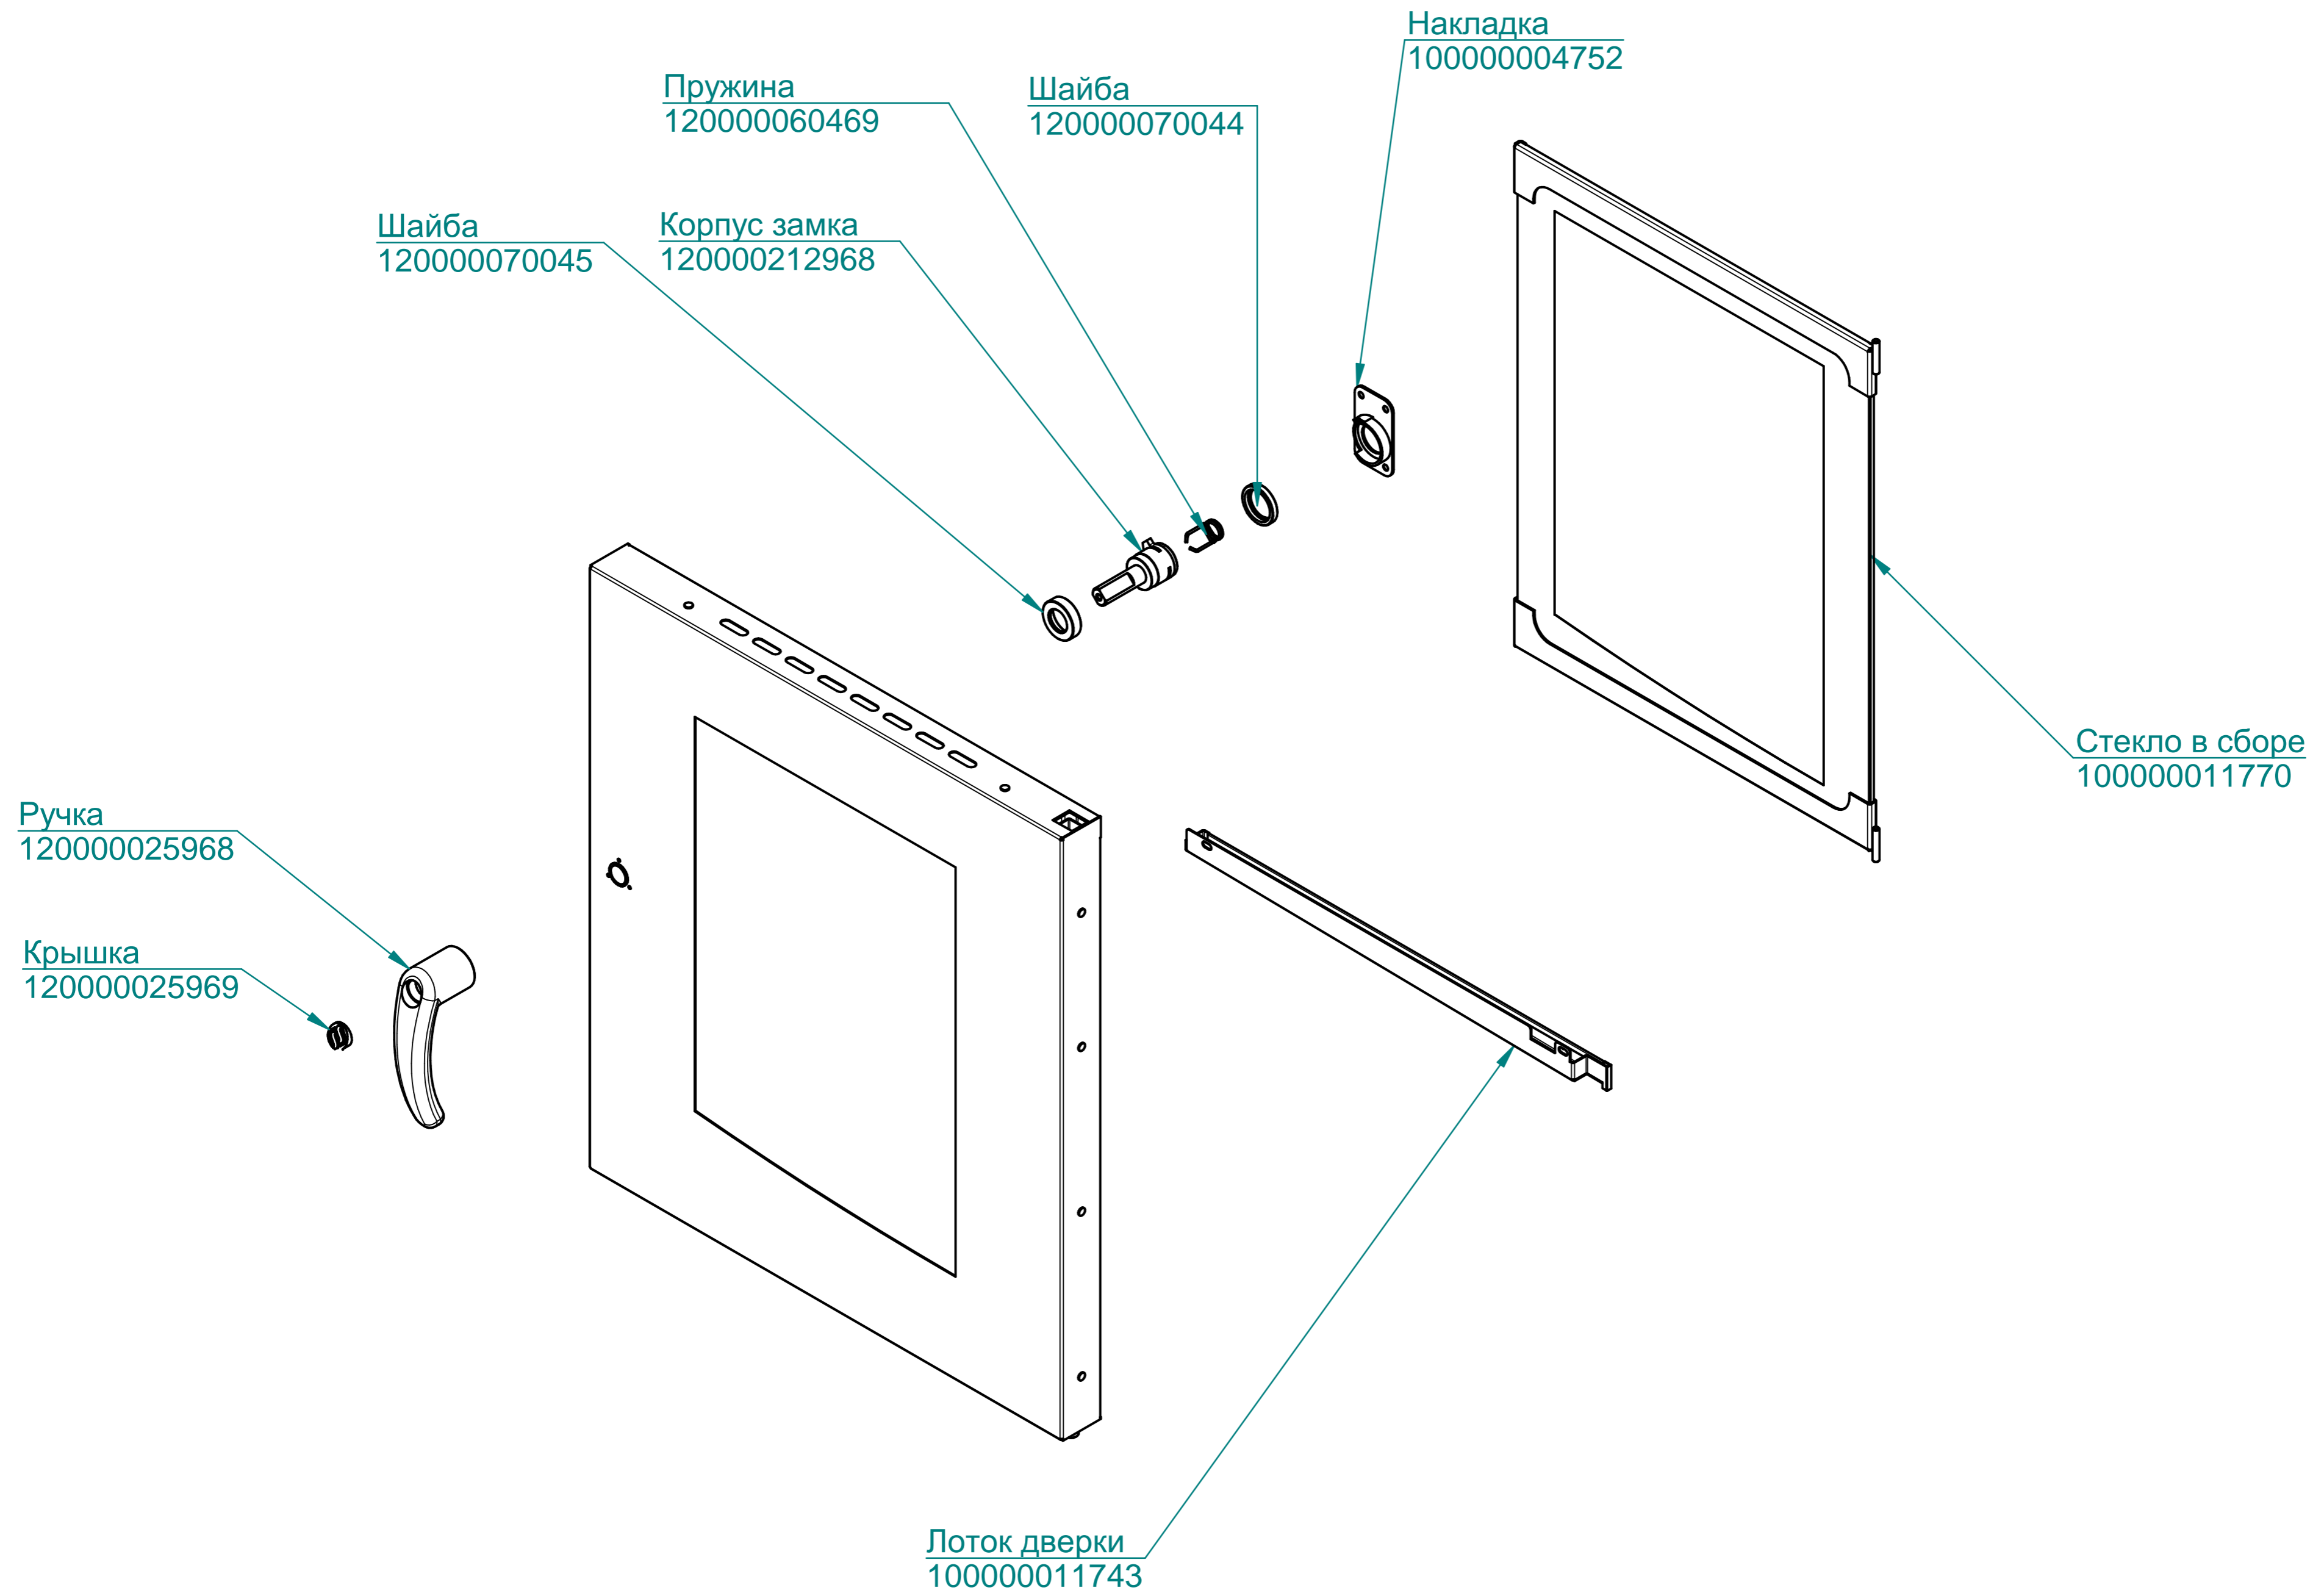

ПКА6-1ПП2.7069.003РС

Пароконвектомат
ПКА6-1/1ПП2

Панель
100000011777

Экран TFT
120000061061

Клавиатура "Абат-34-6"
120000060996

Фильтр
100000006078

Контроллер
120000060706

Контроллер (силовая плата)
120000060749

Кнопка
120000006101

Коробка
100000012365

Втулка проходная
120000002230

ПКА6-1ПП2.7069.003РС

Пароконвектомат
ПКА6-1/1ПП2

Панель
10000019952

Контроллер для ПКА серии ПП2
120000061331

Коробка
100000012365

Подложка
120000020598

Контроллер (силовая плата)
120000060749

Дисплей
120000061061

Вентилятор 50x10
120000061423

Втулка проходная
120000002230

Кнопка
120000006101

Кронштейн
10000019940

Клавиатура "Абат-34-6"
120000060996