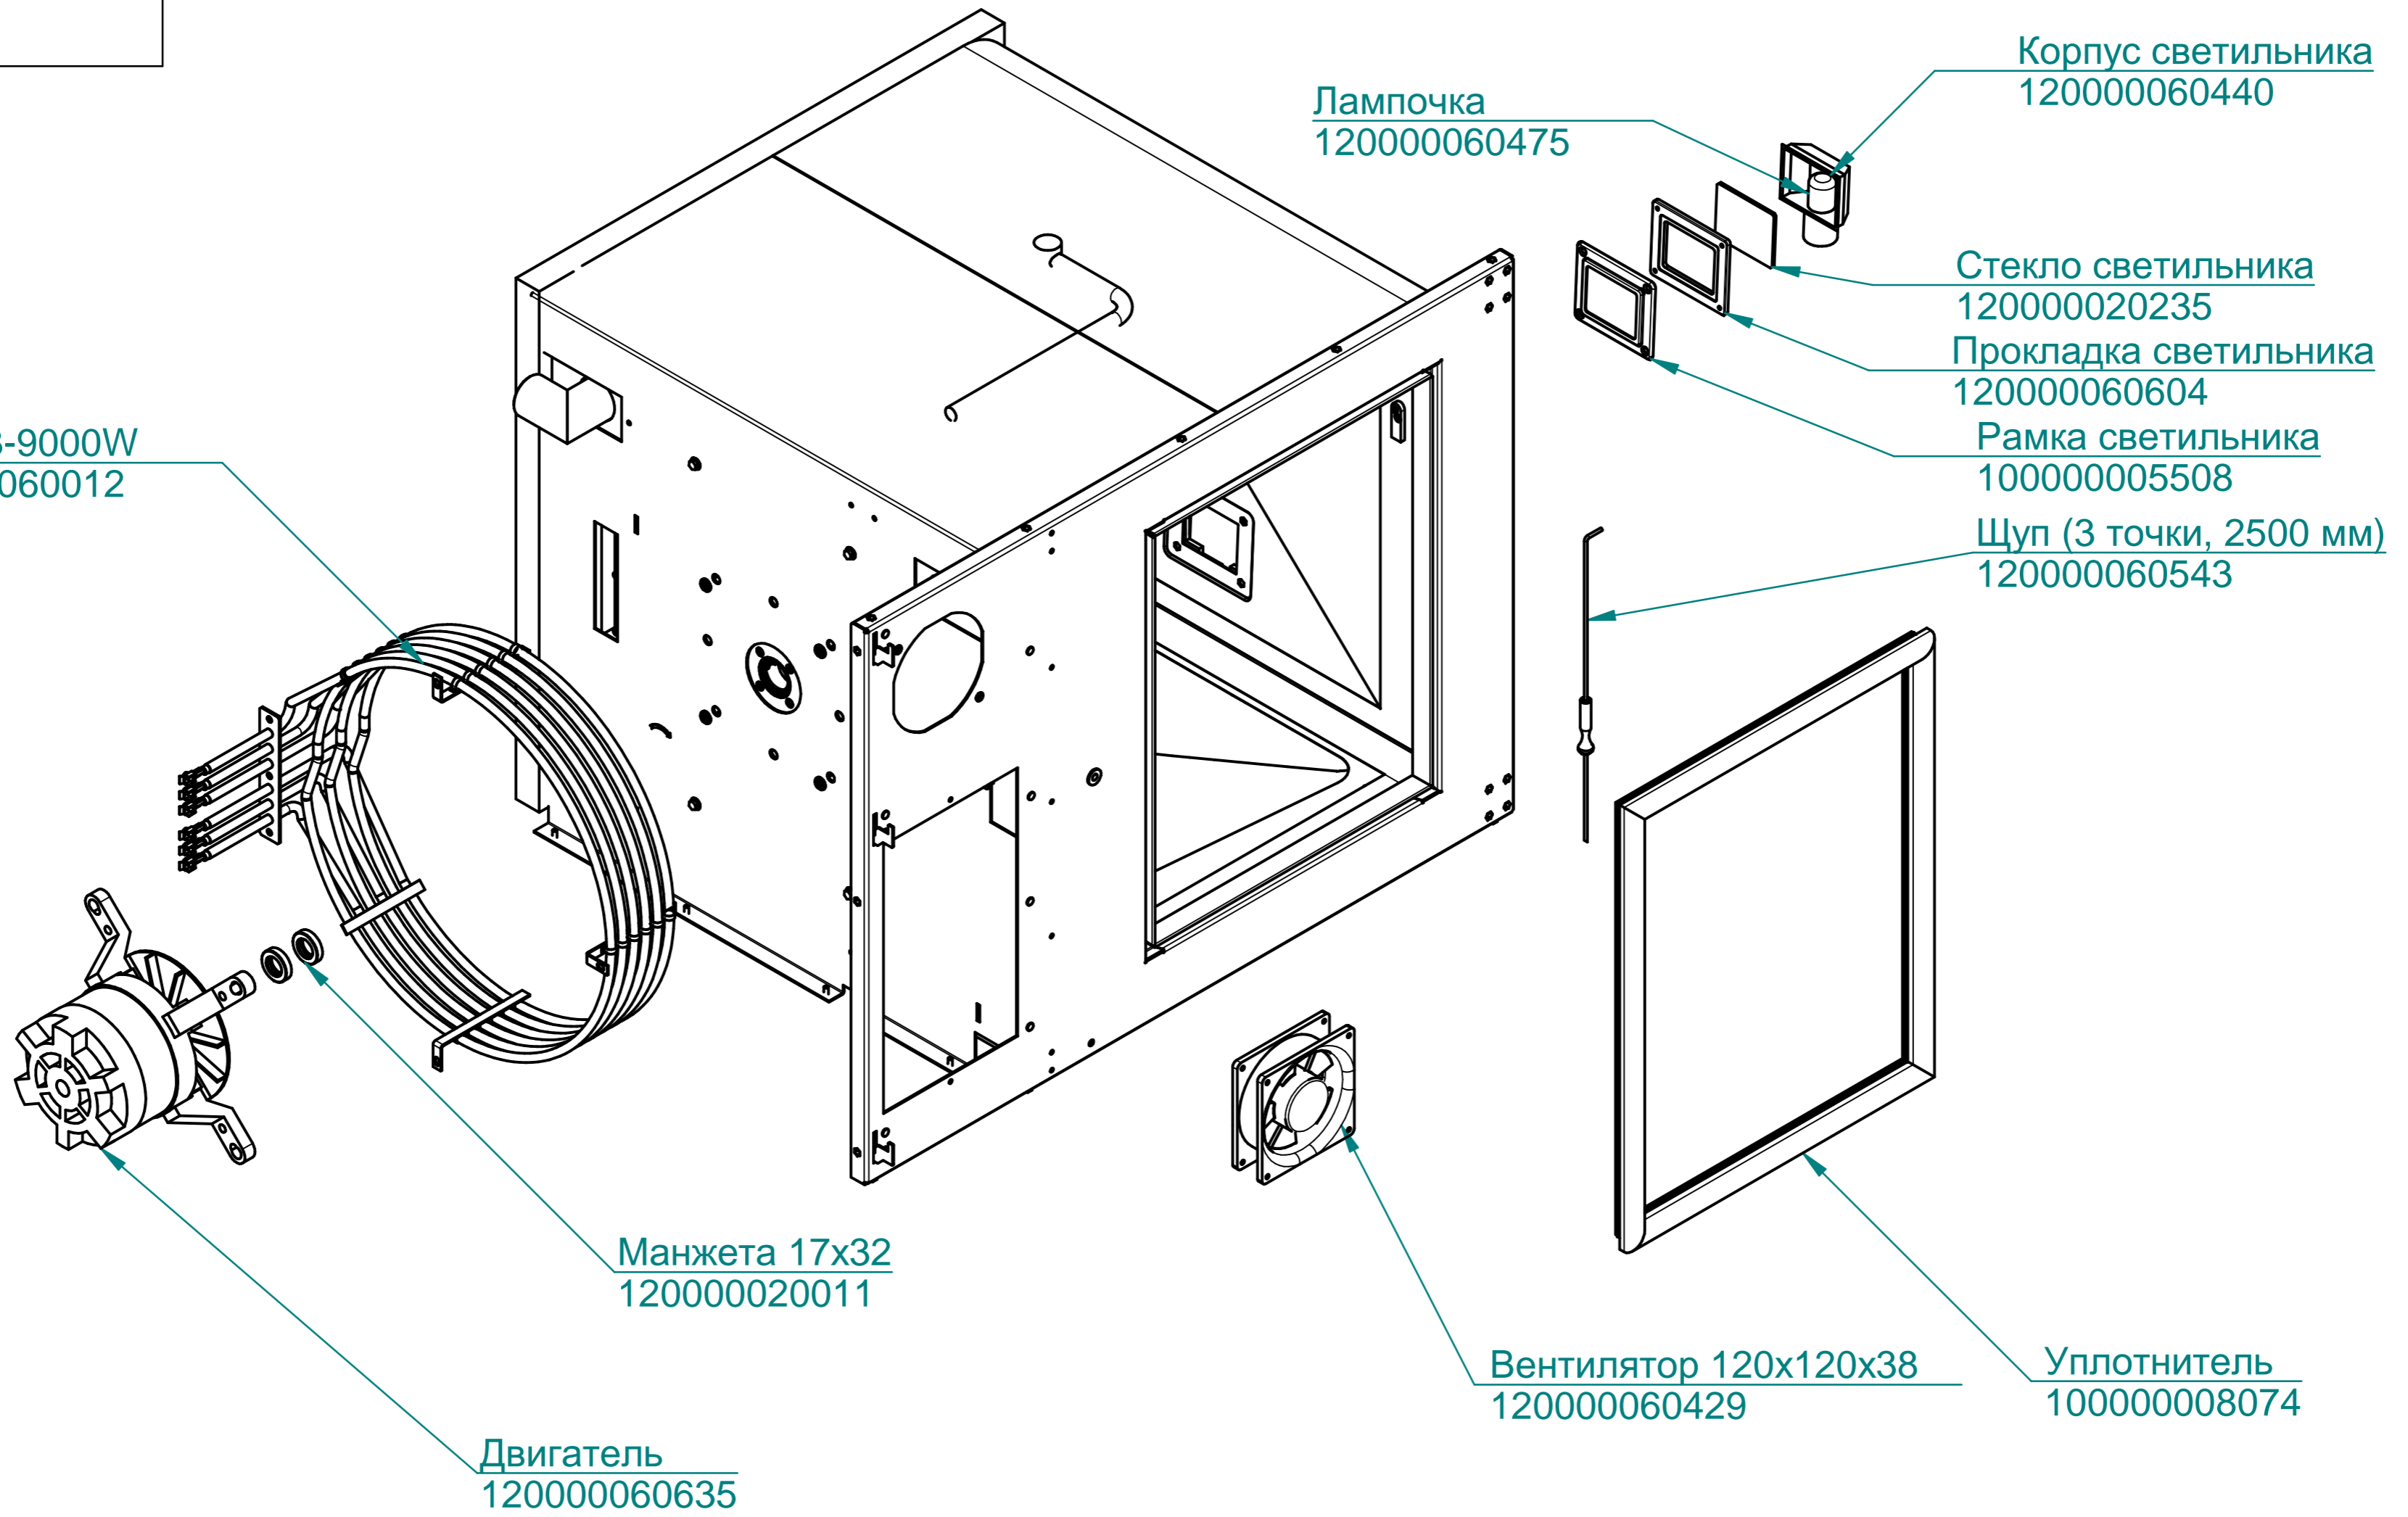

ПКА6-1ПП2.7069.004РС

Пароконвектомат
ПКА6-1/1ПП2

ТЭН БЗ-9000W
120000060012