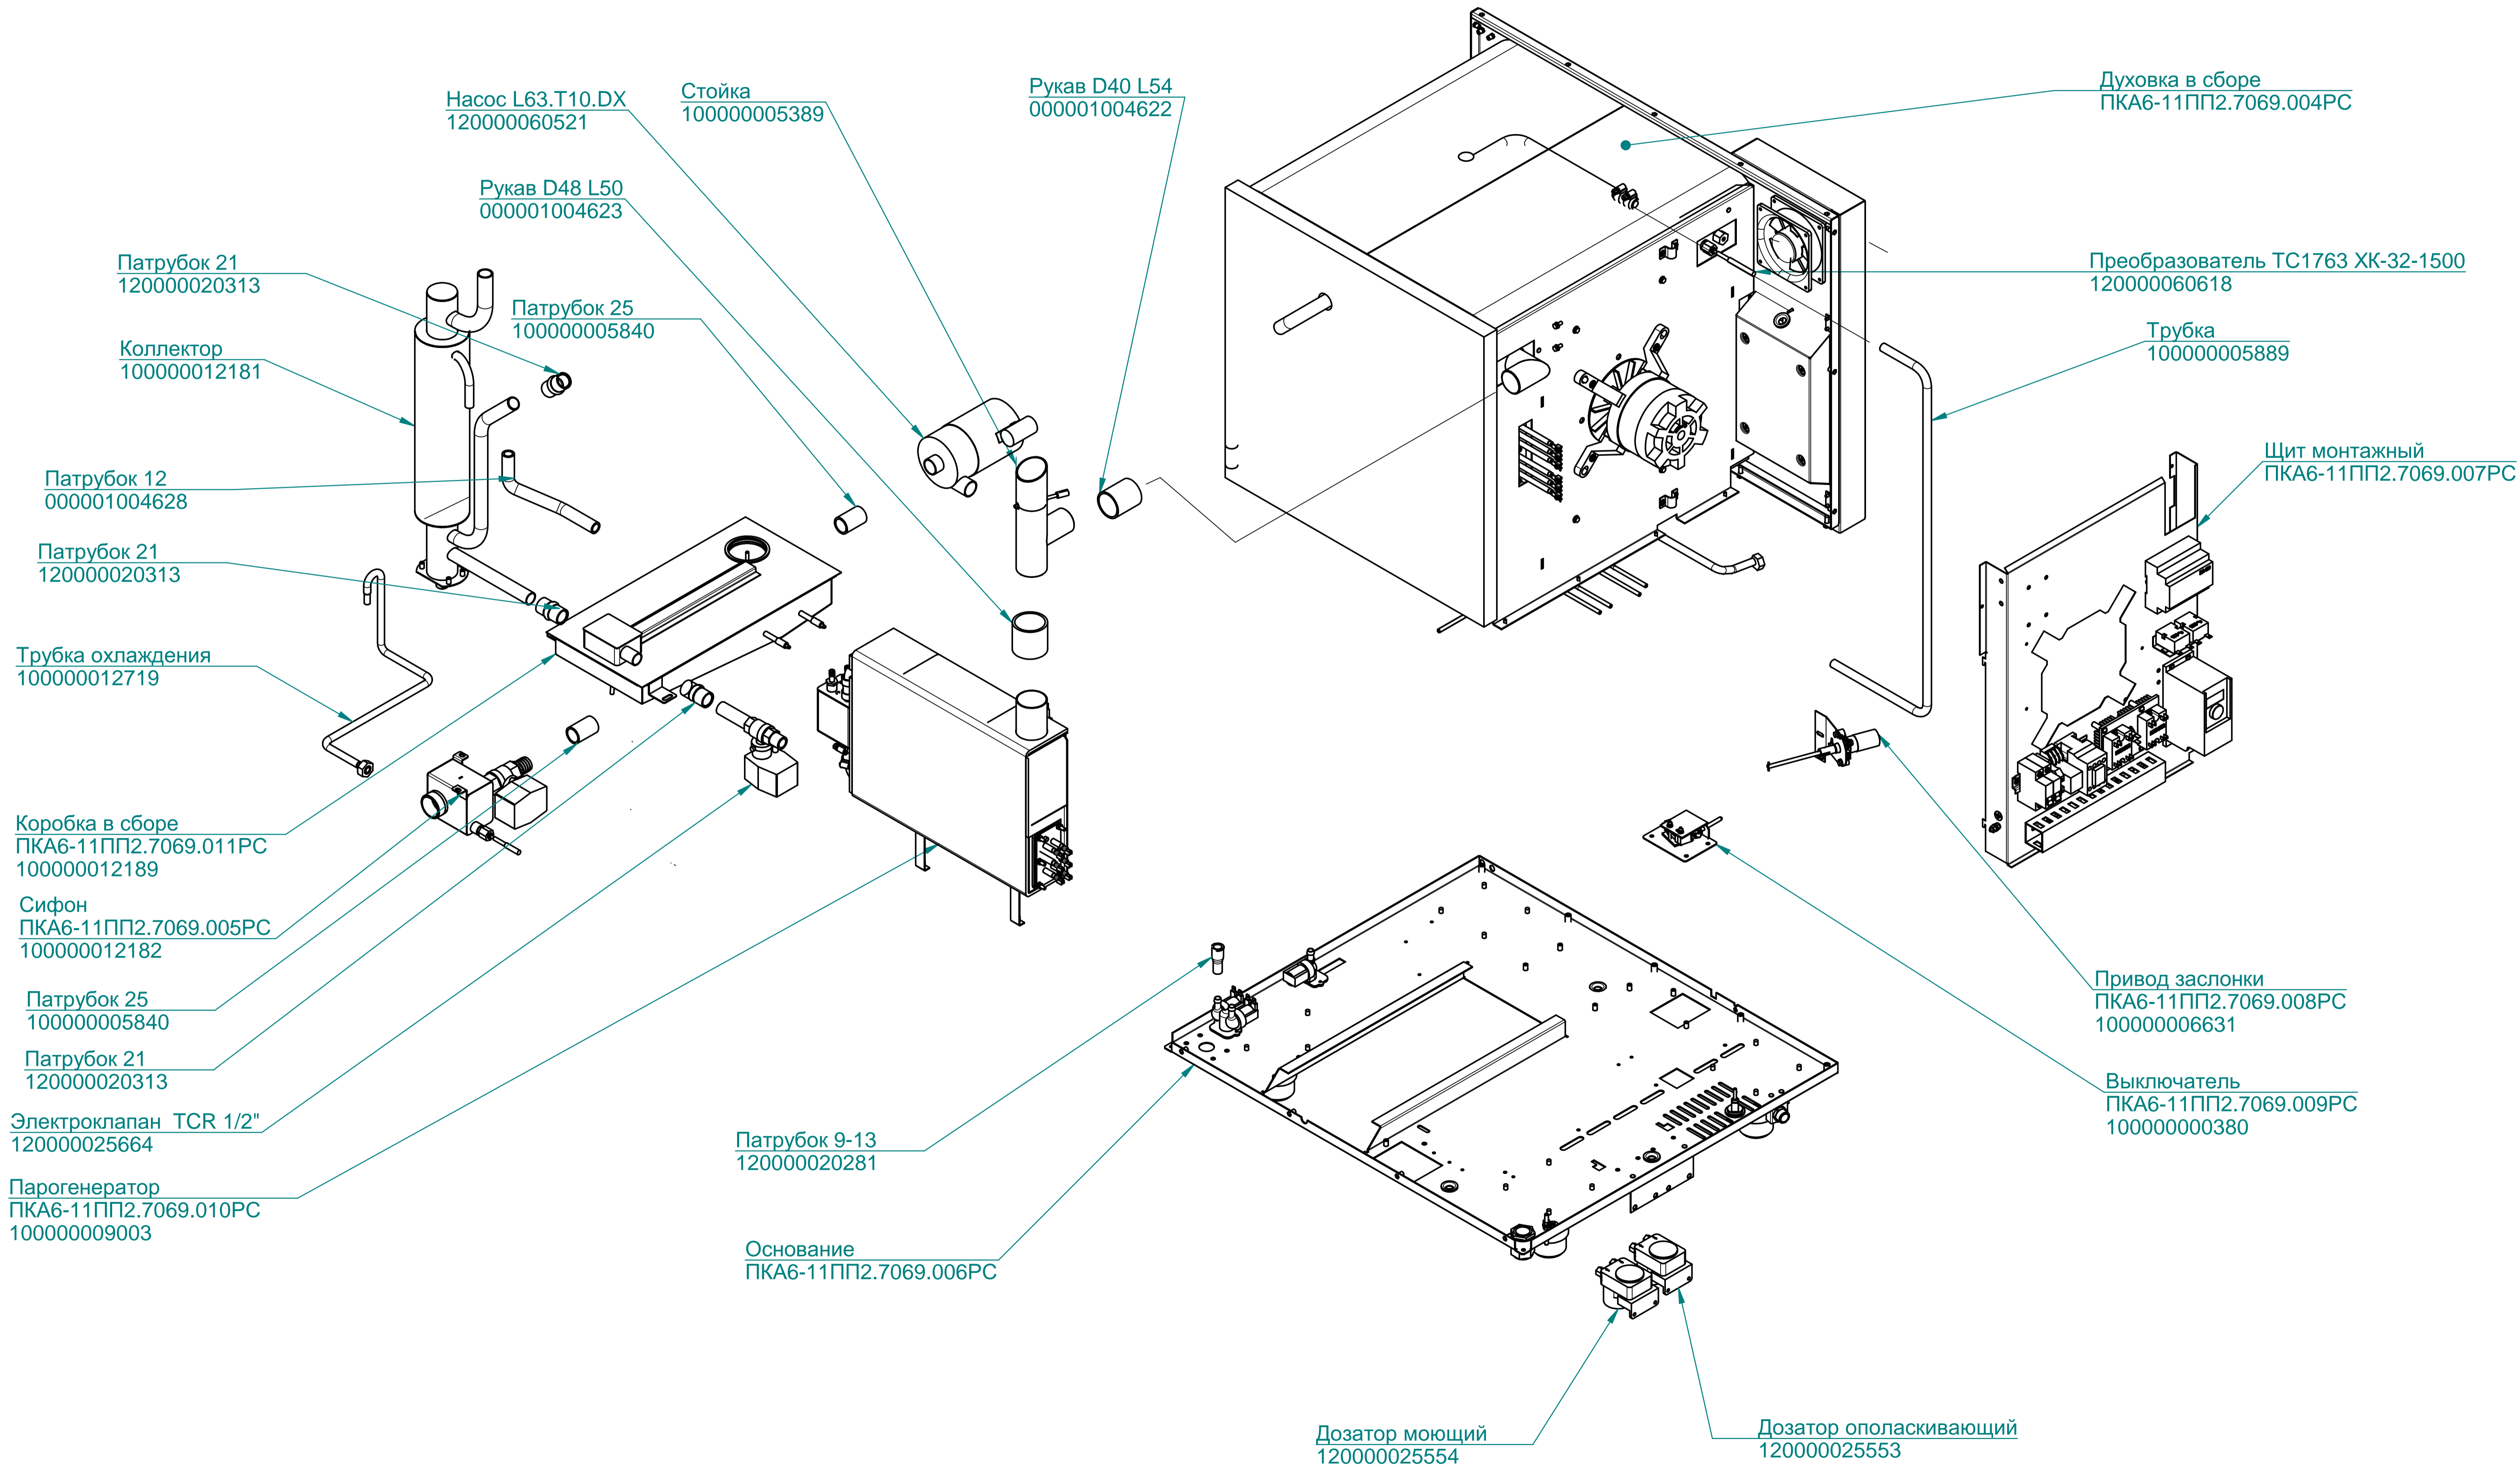

ПКА6-11ПП2.7069.000РС

Пароконвектомат
ПКА6-1/1ПП2

ПКА6-11ПП2.7069.000РС

Пароконвектомат
ПКА6-1/1ПП2

ПКА6-11ПП2.7069.000РС

Пароконвектомат
ПКА6-1/1ПП2

ПКА6-11ПП2.7069.002РС

Пароконвектомат
ПКА6-1/1ПП2

ПКА6-1ПП2.7069.003РС

Пароконвектомат
ПКА6-1/1ПП2

Панель
100000011777

Экран TFT
120000061061

Клавиатура "Абат-34-6"
120000060996

Фильтр
100000006078

Контроллер
120000060706

Контроллер (силовая плата)
120000060749

Кнопка
120000006101

Коробка
100000012365

Втулка проходная
120000002230

ПКА6-1ПП2.7069.003РС

Пароконвектомат
ПКА6-1/1ПП2

Панель
10000019952

Контроллер для ПКА серии ПП2
120000061331

Коробка
100000012365

Подложка
120000020598

Контроллер (силовая плата)
120000060749

Дисплей
120000061061

Вентилятор 50x10
120000061423

Втулка проходная
120000002230

Кнопка
120000006101

Кронштейн
10000019940

Клавиатура "Абат-34-6"
120000060996