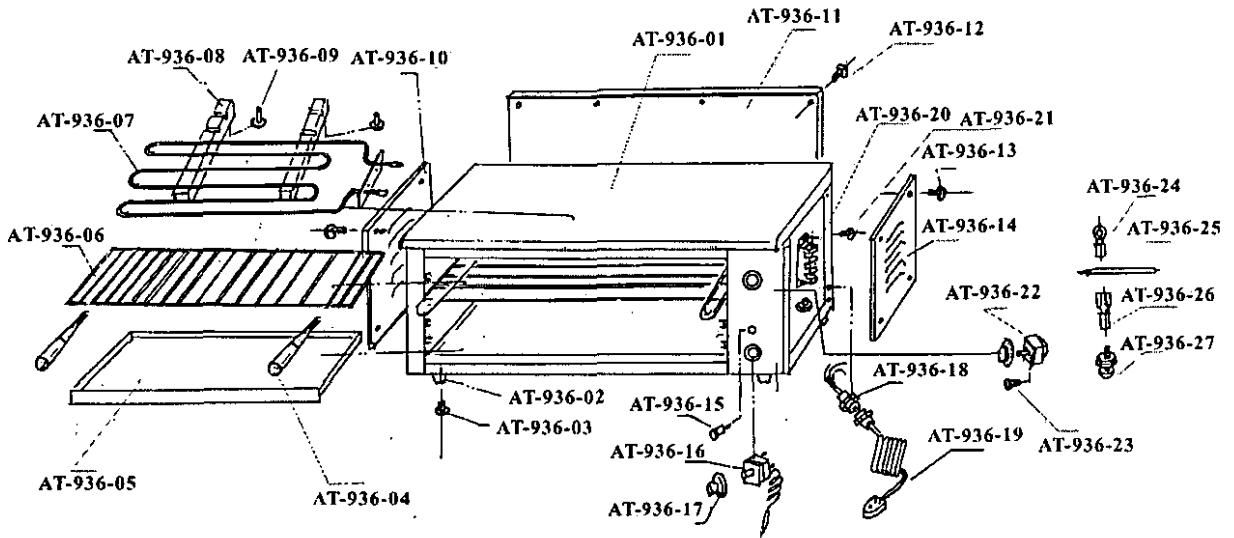

**Zeichnung**

# **AT-936 DIAGRAM**

### AT-936 Spare parts list

Part number	Part name	Specification	QT'Y	
0AT-936-01	Box	Stainless steel □=1.0	1	Behälter
0AT-936-02	Gum feet	Plastic	4	Füße
0AT-936-03	Gum feet screw	Steel M5×20	4	Schraube zur Fußbefestigung
0AT-936-04	Handle of burn the grill	A3	2	Griff zum Rost
0AT-936-05	Oil basin	Stainless steel □=0.76		Ölwanne
0AT-936-06	Burn the grill	Stainless steel d=6	1	Rost
0AT-936-07	Electric heating tube	220V 2.2KW	1	Heizröhre
0AT-936-08	Electric heating tube Fixing plate	Stainless steel 20×12	1	Befestigungsplatte zur Heizröhre
0AT-936-09	Set screw	Steel M5×15	4	Schraube zur Befestigungsplatte
0AT-936-10	Right side plate	Stainless steel □=1.0	6	rechte Seitenwand
0AT-936-11	Behind damper	Stainless steel □=1.0	1	hintere Abdeckung
0AT-936-12	Screw	Steel M5×15	1	Schraube
0AT-936-13	Screw	Steel M5×15	8	Schraube
0AT-936-14	Right side plate	Stainless steel □=1.0	8	? Evtl. linke Seitenwand?
0AT-936-15	Hot Indicator lamp	220V	1	Kontrolllampe
0AT-936-16	Attemperator	220V 300°C	1	Temperaturregler
0AT-936-17	Attemperator shaft	Plastic	1	Welle zum Temperaturreglers
0AT-936-18	Power cord jacket	Plastic d=0.8	1	Kabelummantelung
0AT-936-19	Power cord	Heat enduring rubber 1.0 mm <sup>2</sup>	1	Stromkabel
0AT-936-20	Set screw of ceramic binding post	M4×8	2	Verbindungsschraube zur keramischen Sicherung
0AT-936-21	Ceramic binding post	Ceramic	1	Keramische Sicherung
0AT-936-22	Timer shaft	Plastic	1	Welle zum Timer
0AT-936-23	Timer	220V	1	Timer
0AT-936-24	Strap	Φ5.3	3	Lasche
0AT-936-25	Connecting cable		1	Verbindungskabel
0AT-936-26	Strap	0.8×6.325	15	Lasche
0AT-936-27	Earth electrode set screw	M5×20	1	Verbindungsschraube zur geerdeten Elektrode