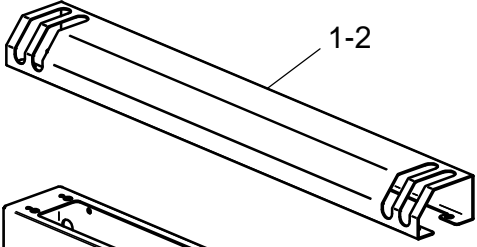

Listino componenti per pagina 1

1	186127	GRIGLIA CAMINO GRILLE POUR CHEMINÉE KAMINROST CHIMNEY GRILL	
3	187523	GRIGLIA PLACCA IN FILO DOPPIA GRILLE INOX POUR 2 BRULEURS EISENDRAHT-BRENNERROST FUER 2 BRENNER STAINLESS STEEL GRID FOR 2 BURNERS	
5	187046	PIEDE PIED FUSS FOOT	
6	186711 <i><u>Recommended spare parts</u></i>	ANELLO MANOPOLA FUOCHI APERTI RING PIGNEE KLEBERING KNEBEL BRENNER KNOB RING	
9	168867 <i><u>Recommended spare parts</u></i>	CORPO MANOPOLA FUOCHI APERTI POIGNEE BRULEUR KNEBEL BRENNER BURNER KNOB