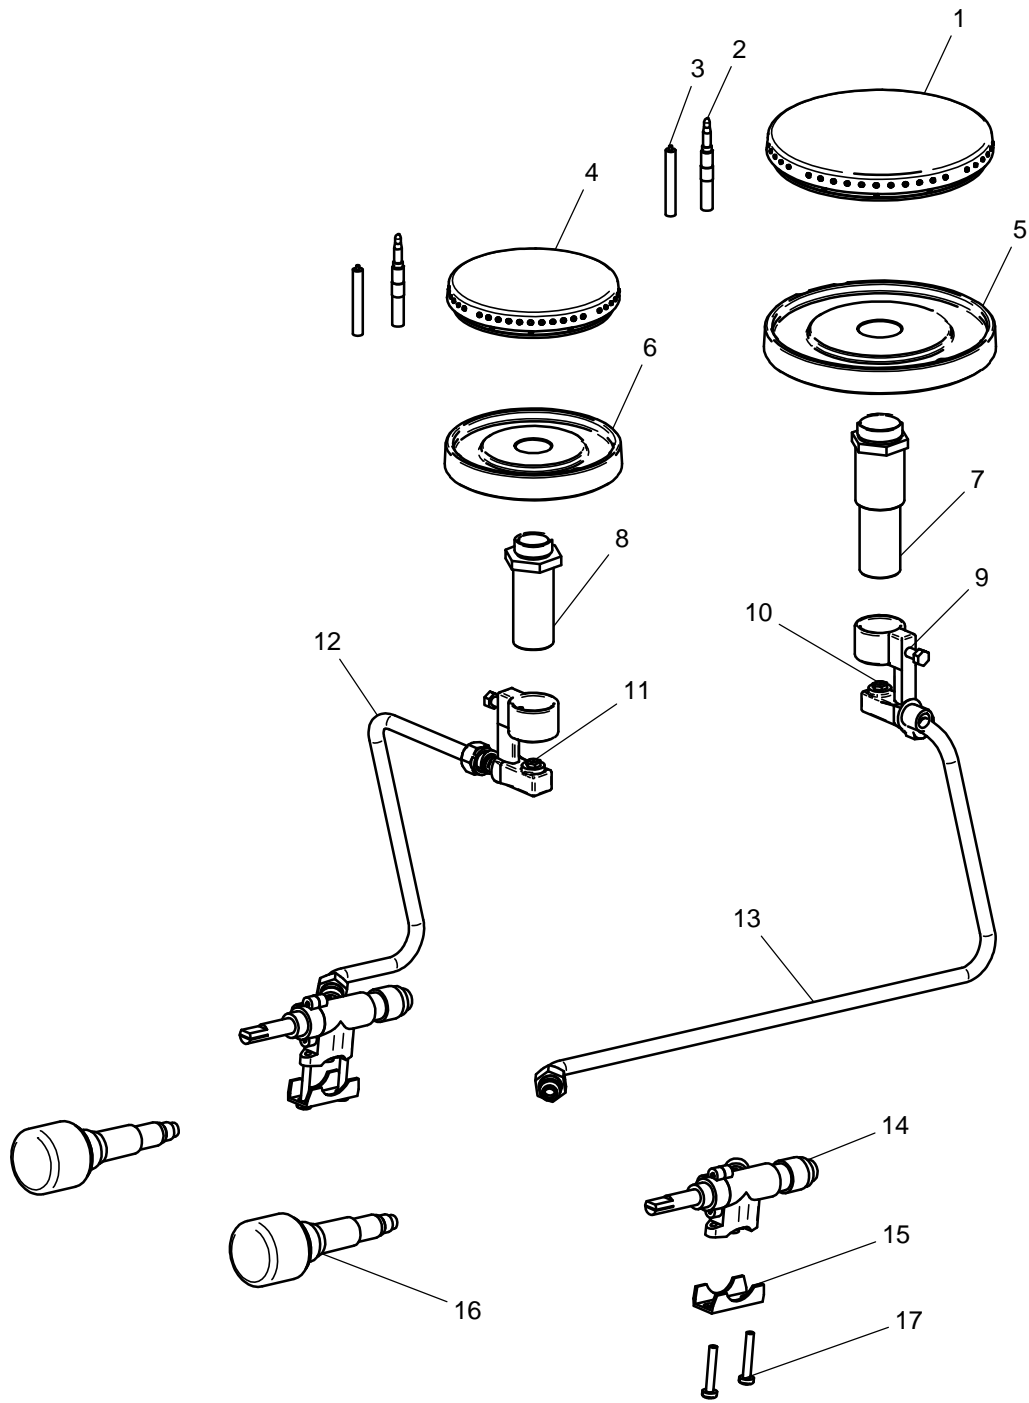

Listino componenti per pagina 2

1	187516	SPARTIFIAMMA 6KW CHAPEAU DU BRULEUR 6KW FLAMMER BRENNER 6KW BURNER CAP 6KW	
2	187512 <i><u>Recommended spare parts</u></i>	TERMOCOPPIA THERMOCOUPLE THERMOELEMENT THERMOCOUPLE	
3	187514 <i><u>Recommended spare parts</u></i>	CANDELA BOUGIE ZÜNDKERZE SPARK PLUG	
4	187520	SPARTIFIAMMA 3,5KW CHAPEAU DU BRULEUR 3,5KW FLAMMER BRENNER 3,5KW BURNER CAP 3,5KW	
5	187517	BRUCIATORE 6KW BRULEUR 6KW BRENNER 6KW BURNER 6KW	
6	187521	BRUCIATORE 3,5KW BRULEUR 3,5KW BRENNER 3,5KW BURNER 3,5KW	
7	187518	REGOLATORE ARIA BRUCIATORE REGULATEUR DE L'AIR BRULEUR BRENNER-LUFTREGLER AIR REGULATOR BURNER	
8	187522	REGOLATORE ARIA BRUCIATORE REGULATEUR DE L'AIR BRULEUR BRENNER-LUFTREGLER AIR REGULATOR BURNER	
9	187519	SUPPORTO INIETTORE SUPPORT INJECTEUR DÜSENTRÄGER INJECTOR SUPPORT	
10	INIETTORE <i><u>Recommended spare parts</u></i>	VEDI MANUALE UGELLI VOIR MANUEL GICLEURS SIEHE DÜSENTABELLE SEE HANDBOOK NOZZLES	
11	INIETTORE <i><u>Recommended spare parts</u></i>	VEDI MANUALE UGELLI VOIR MANUEL GICLEURS SIEHE DÜSENTABELLE SEE HANDBOOK NOZZLES	
12	186944	TUBO ALIMENTAZIONE BRUCIATORE ANT.KW 3,5/6 TUBE DE DISTRIBUTION BRÛLEUR ANT.KW 3,5/6 BRENNERVERSORGUNGSROHR KW 3,5/6 FRONT FEEDING PIPE FOR BURNER KW 3,5/6	
13	186947	TUBO ALIMENTAZIONE BRUCIATORE POST.KW 3,5/6 TUBE DE DISTRIBUTION BRÛLEUR POST.KW 3,5/6 BRENNERVERSORGUNGSROHR POST.KW 3,5/6 BACK FEEDING PIPE FOR BURNER KW 3,5/6	
14	186232 <i><u>Recommended spare parts</u></i>	RUBINETTO VALVOLATO VANNE A GAZ AVEC SECURITE GASHAHN SAFETY VALVE	
15	167184	BRIGLIA RUBINETTO VALVOLATO BRIDE SOUPEPE DE SECURITE ZUGHEL SAFETY VALVE BRIDLE