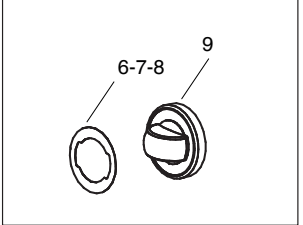

Listino componenti per pagina 1

1	186127	GRIGLIA CAMINO GRILLE POUR CHEMINÉE KAMINROST CHIMNEY GRILL	
3	187523	GRIGLIA PLACCA IN FILO DOPPIA GRILLE INOX POUR 2 BRULEURS EISENDRAHT-BRENNERROST FUER 2 BRENNER STAINLESS STEEL GRID FOR 2 BURNERS	
5	187046	PIEDE PIED FUSS FOOT	
6	186711 <i><u>Recommended spare parts</u></i>	ANELLO MANOPOLA FUOCHI APERTI RING PIGNEE KLEBERING KNEBEL BRENNER KNOB RING	
9	168867 <i><u>Recommended spare parts</u></i>	CORPO MANOPOLA FUOCHI APERTI POIGNEE BRULEUR KNEBEL BRENNER BURNER KNOB