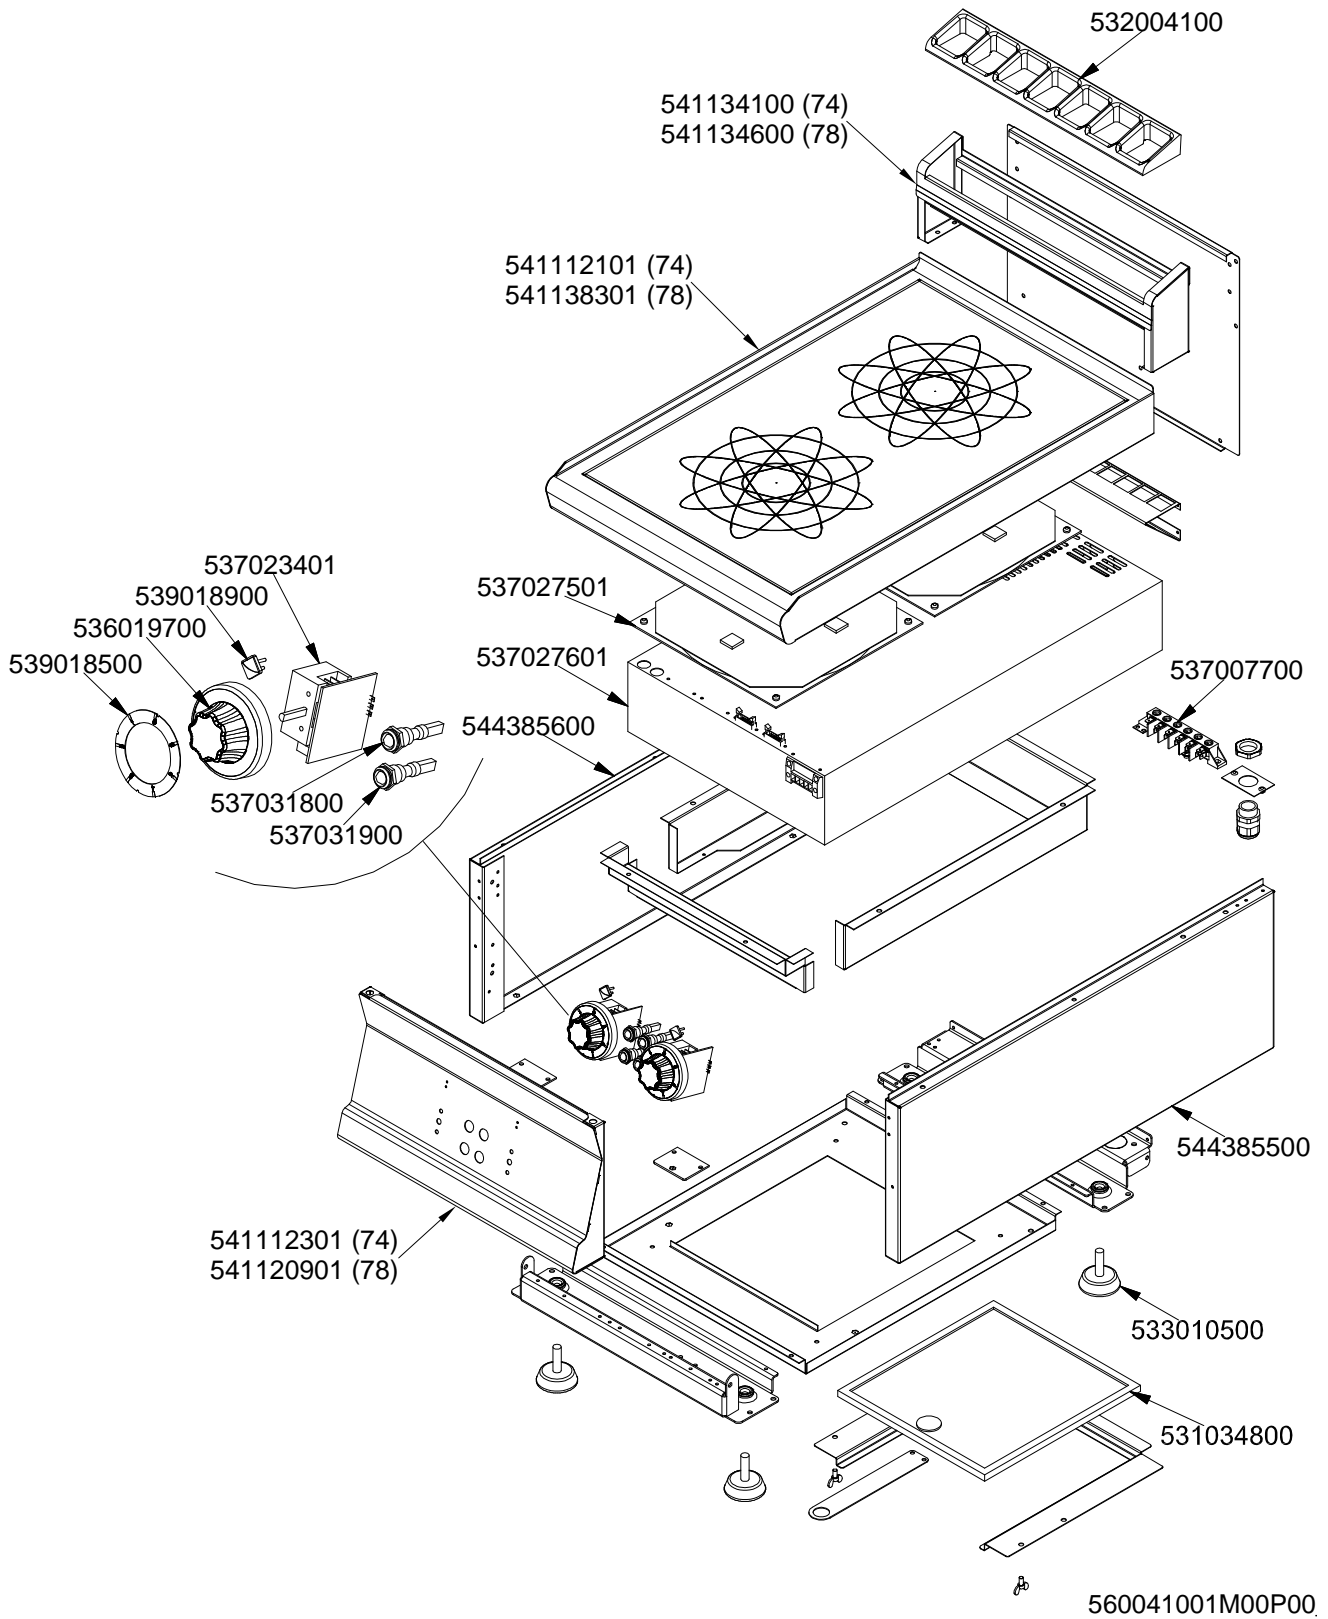

SUPERLOTUS 70 TOP
ELETTRICO / ELECTRIC / ELEKTRO / ELECTRIQUE

PCIT-74ET PCIT-78ET ≥0610

Page	Pos	Code	Description
001		532004100	FLUE GRID L=370 70LINE (RAF)
001		541134100	LOW SPACER 74 1 GRID
001		541112101	GLASS UPPER PLATE PCI-74E
001		537023401	COMPLETE CONTROL FOR PCI
001		539018900	INDEX FOR KNOB
001		536019700	BLACK KNOB §70 PIN §6*5
001		539018500	ADHESIVE GRADUATED DISC FOR KNOB
001		537027501	INDUCTION PCI S70/90
001		537027601	GENERATOR PCI
001		544385600	LEFT SIDE OF 70T LINE
001		537031800	GREEN WARNING LIGHT FOR PCI
001		537031900	RED WARNING LIGHT FOR PCI
001		537007700	TERMINAL BLOCK THREEPHASE 40A
001		544385500	RIGHT SIDE OF 70T LINE
001		541112301	CONTROL PANEL PCI-74E
001		533010500	LEG M10*25 D.40
001		531034800	