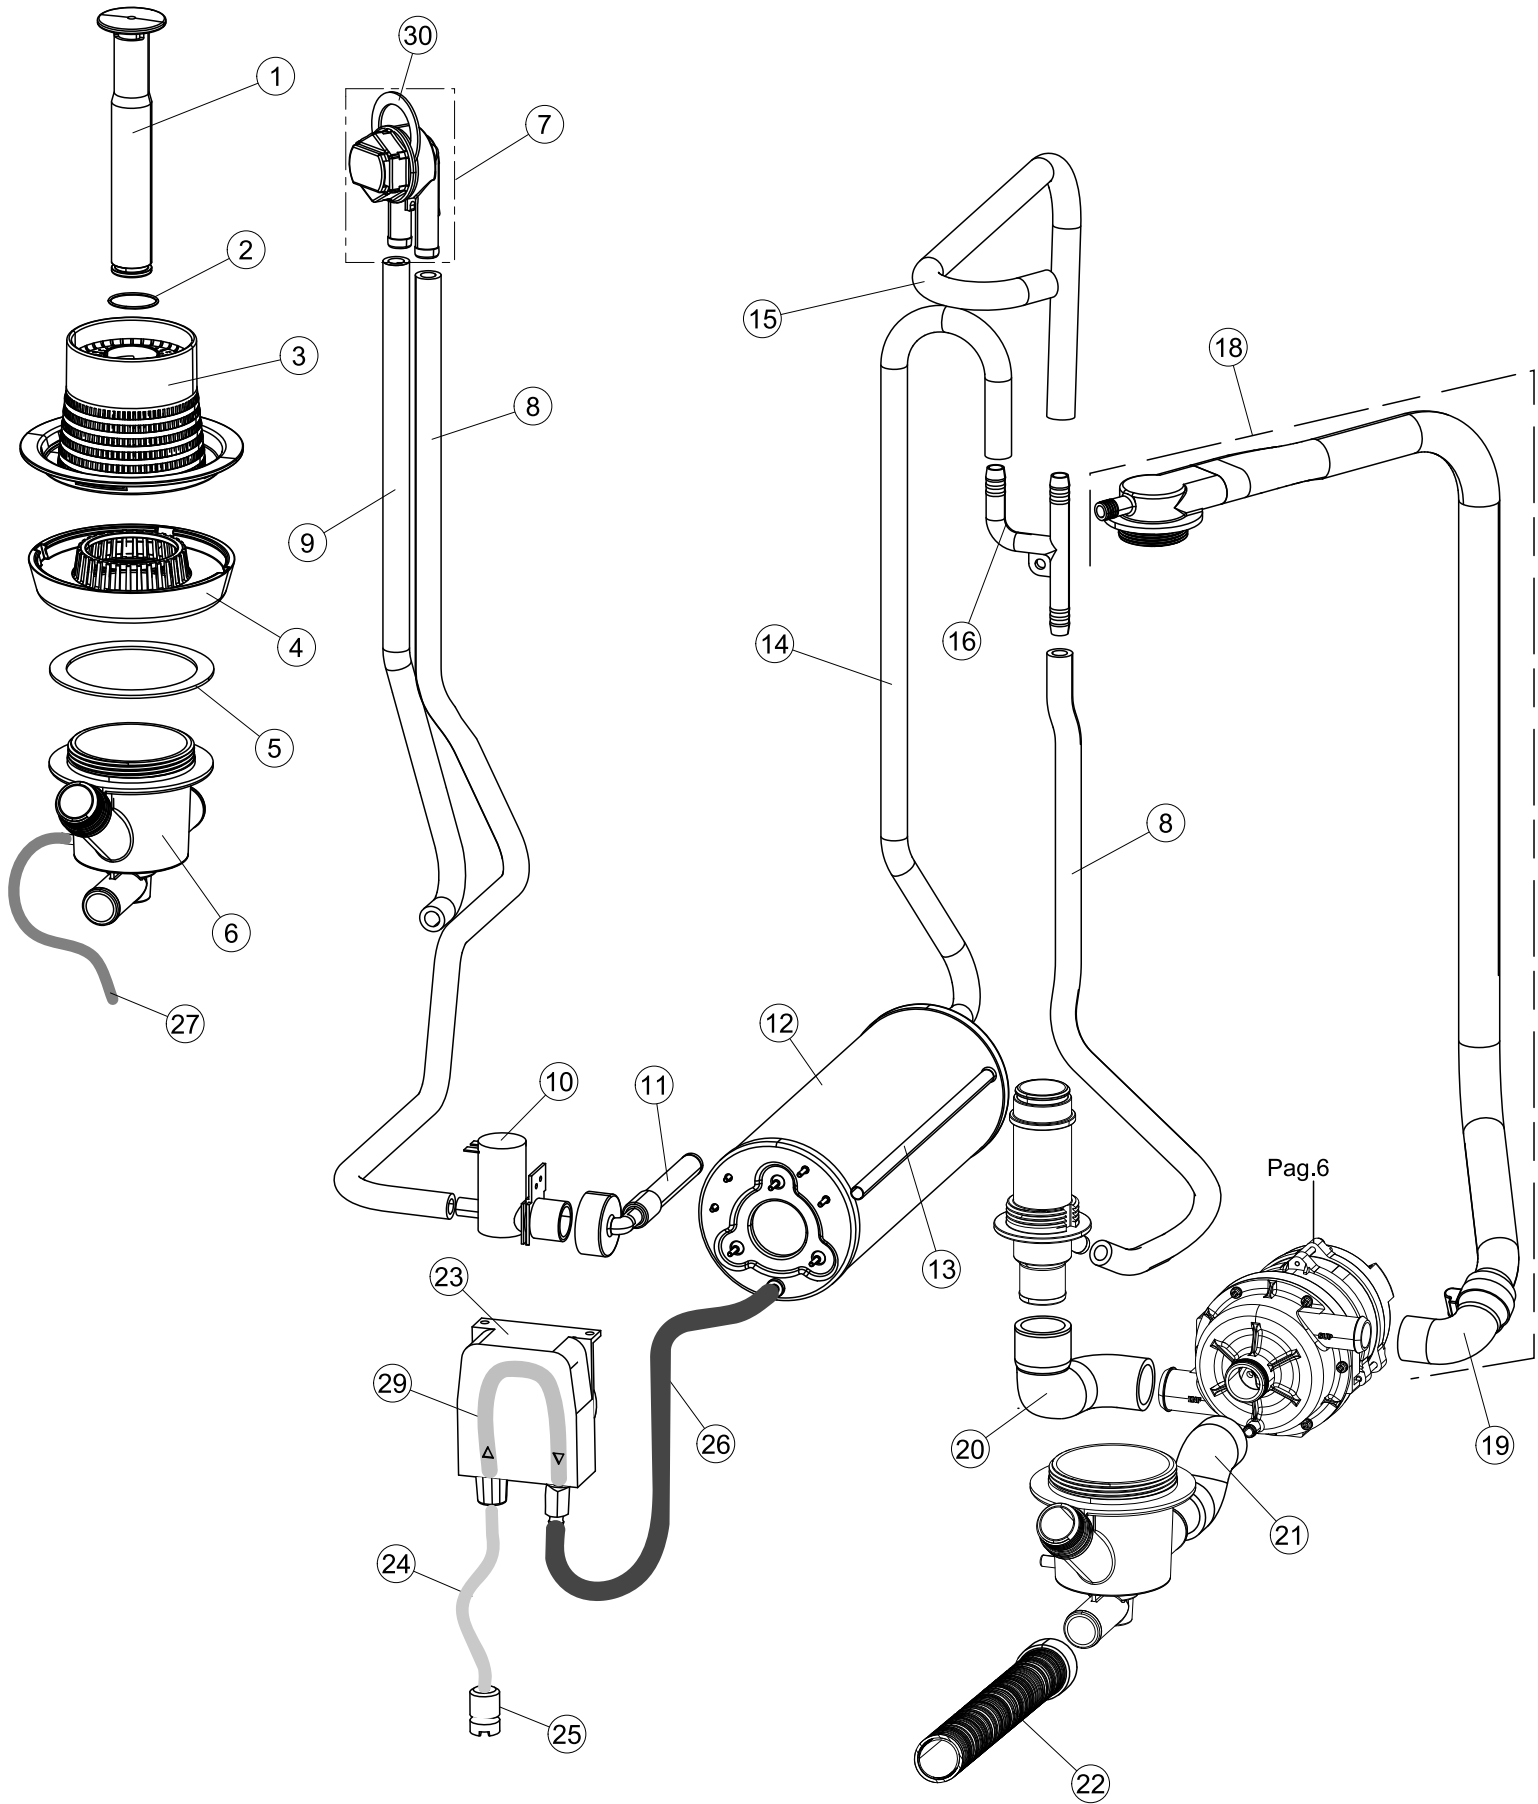

ELETTROBAR

SPARE PARTS CATALOGUE
ERSATZTEILKATALOG
CATALOGUE PIECES DETACHEES
CATALOGO PARTI RICAMBIO
CATALOGO DE PIEZAS DE RECAMBIO
CATALOGO PEÇAS DE REPOSIÇÃO

Pluvia-240

04-02-2015

1

5

Seite	Position	Code	Alter Code	Beschreibung		
1	1	004301		NICHT IN DER PREIS LISTE		
1	2	035092		WINKEL		
1	3	022156		PANNELLO POSTERIORE LA40		
1	4	449036	REB449036	FEDER, SCHLOSS 11		
1	5	329012	REB329012	KEIL, TÜRSCHLOSS grossdimens. 11		
1	6	437109		TUERDICHTUNG FUER GLAESERSPUELER		
1	7	307016		BUEGELLAGER F. TUERSTANGE		
1	8	328091		PARASPRUZZI CM LA40		
1	9	029657		TUER		
1	10	012325		FRONTALINO LA40		
1	11	035095		BUEGEL ELEKTRISCHE KOMPONENTEN		
1	12	461010	REB461010	STÜTZFUSS, SECHSK. S621-		
1	13	040122		ZOCCOLO LA40 ASSEMBLATO(RICAMBIO)		
1	14	459022		KABELDURCHFUEHRUNG		
1	15	459006	REB459006	KABELDURCHGANG, DI9/De16 22		
1	16	325034	REB325034	ZAPFEN, TÜRSCHARNIER - 40		
1	17	480153		VERSCHLUSS AUS GUMMI D.12		
2	1	026665		MASKE POLYESTERE		
2	2	211017		FLACHKABEL		
2	3	419040		ABSTANDSROHR		
2	5	215037		INTERFACCIA MECCANICA M005-0		
2	6	80871		TUERKONTAKTSCHALTER		
2	7	230098	REB230098	WIDERSTAND, TANK 600W/230V		
2	8	214112		DURCHSICHTIGER SCHUETZ FUER ELEKTRISCHE ANLAGE DES GESCHIRRSPUELERS		
2	9	236047	REB236047	SICHERHEITSTHERMOSTAT		
2	10	456075		TORISCHE DICHTUNG 37,47X5,33 NBR		
2	11	69871		SONDENHALTER		
2	12	231016		TEMPERATURSONDE		
2	13	230113		HEIZUNG 2600W/230V FL.PICCOLA P/BULBO		
2	14	459005	REB459005	KABELKLIPPS, STEAB Art.5024		
2	15	236048	REB236048	THERMOSTAT		
2	16	236047	REB236047	SICHERHEITSTHERMOSTAT		
2	17	220010	REB220010	KLEMMENB. FV 110 50f		
2	18	224026		ARBEITSDRUCKWAECHTER 120/95		
2	19	143235		SCHLAUCH 4X7 SILIKON DURCHS. CRP		
2	20	107013		LUFT-GLOCKE DES DRUCKSCHALTERS		
2	21	456073		O-RING		
2	22	028105		PLATCHEN		
2	23	437086	REB437086	DICHTUNG, TANKWIDERSTAND		
2	24	468151	DZR150NT	TANKEINLAUF CPL NM*		
2	25	209038		PERISTALTIK DOSIERUNG REINIGUNGSMITTEL		
2	26	143267		FLASCHEN 6X10		
2	27	143194	REB143194	SCHLAUCH 4X6 CRISTAL, DURCHS.		
2	28	121993		FILTERANORDNUNG		
2	29	228010		SICHERUNG 5X20 T4A		
2	30	210010		SICHERUNGSHALTER		
2	31	215034-3		KARTE		
2	32	229029	REB229029	RELAIS FINDER 65.31 230/50		
2	33	229040		RELAIS 62.83.8.230.0300		
2	34	210011		PLAETTCHEN		
2	35	299040	REB299040	ANSCHLUSSKABEL SCHUKO 230V		