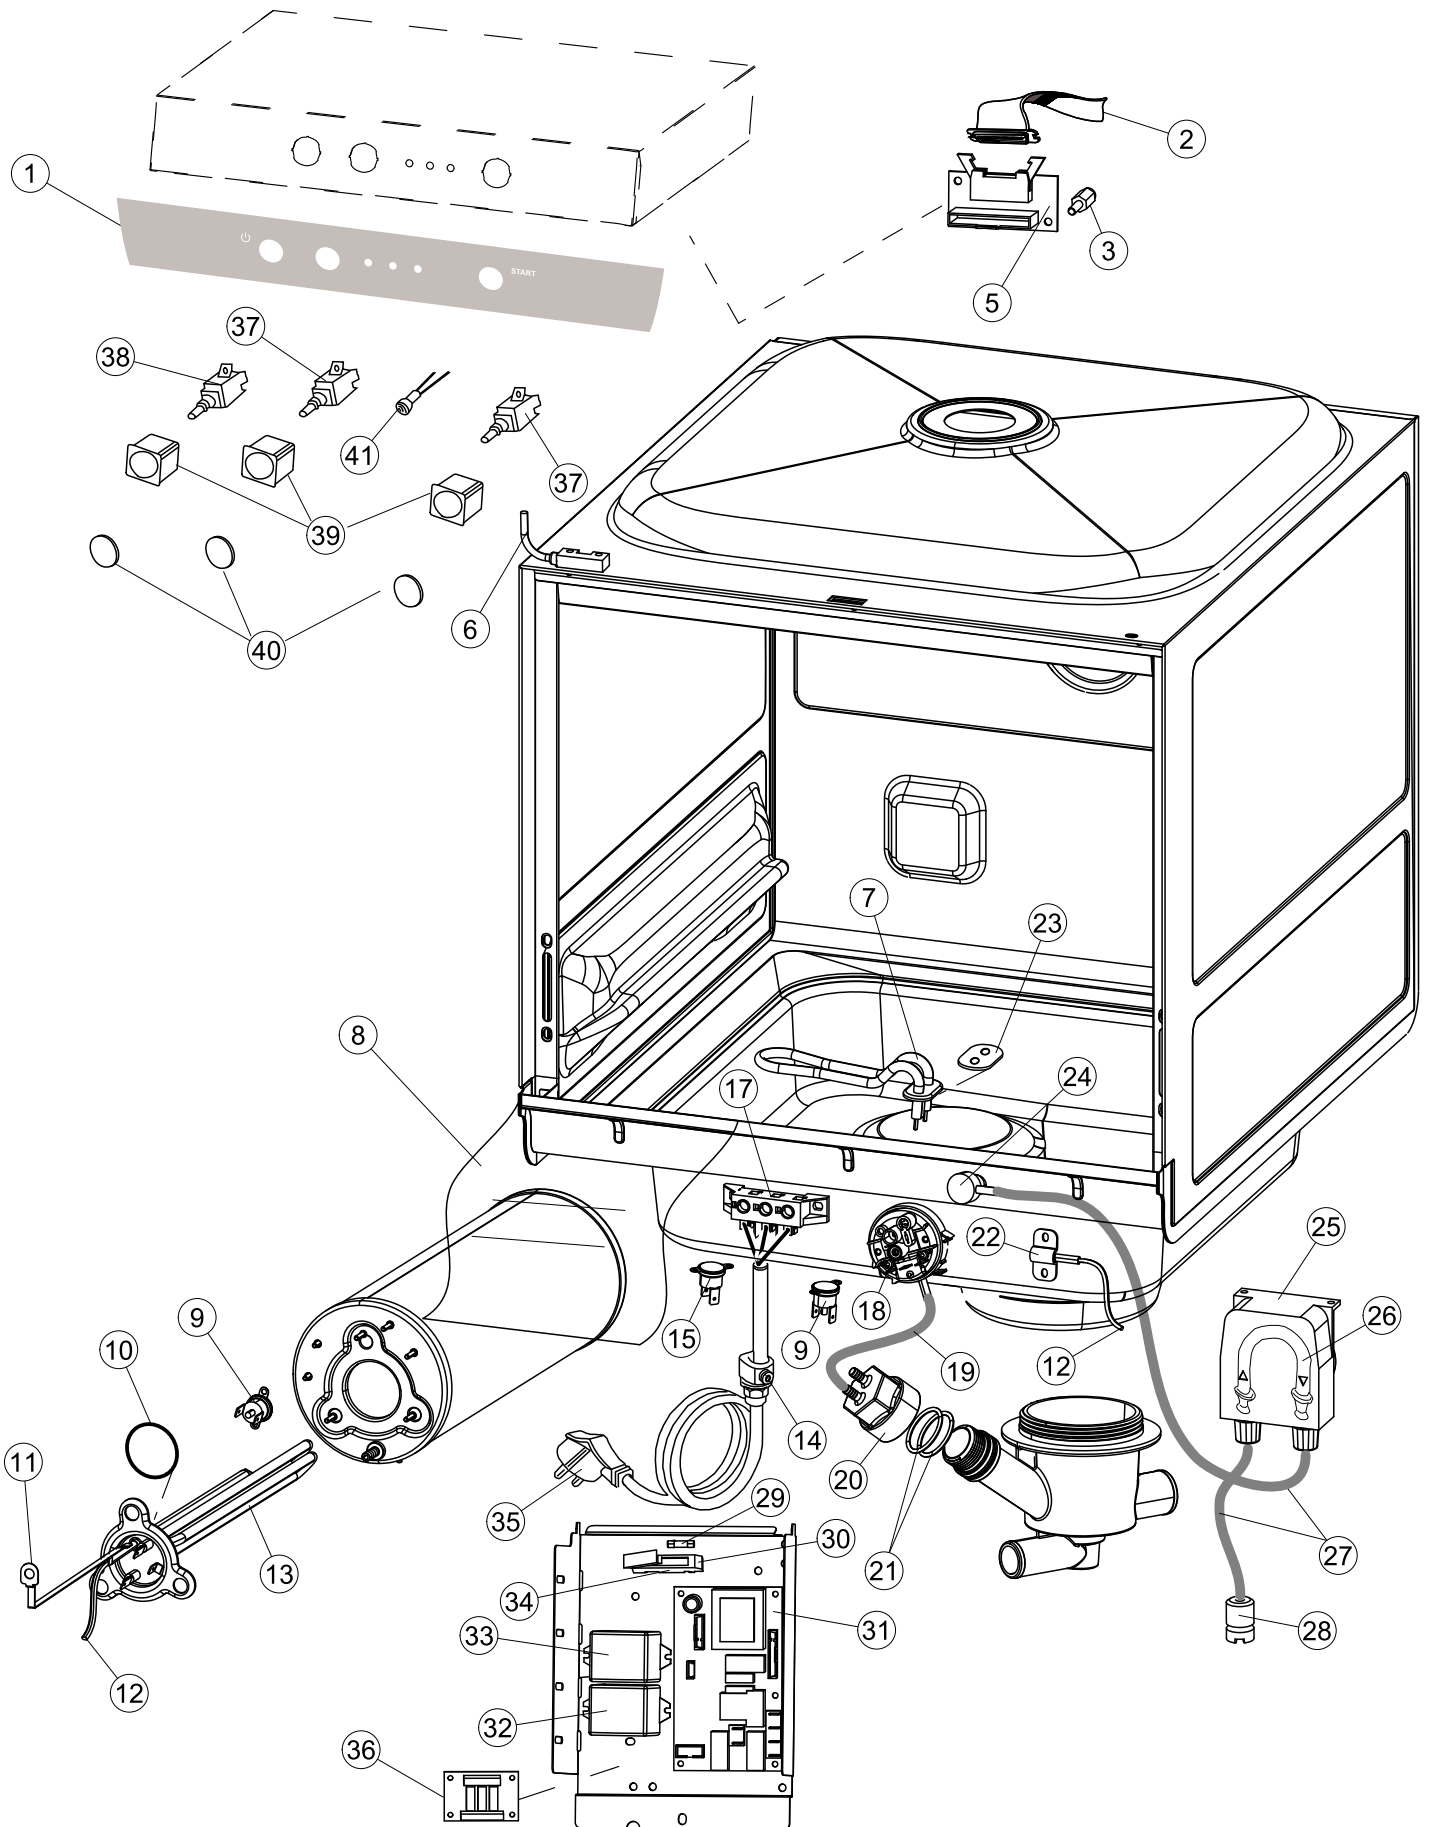

ELETTROBAR

SPARE PARTS CATALOGUE
ERSATZTEILKATALOG
CATALOGUE PIECES DETACHEES
CATALOGO PARTI RICAMBIO
CATALOGO DE PIEZAS DE RECAMBIO
CATALOGO PEÇAS DE REPOSIÇÃO

Pluvia-240

04-02-2015

1

5

Seite	Position	Code	Alter Code	Beschreibung		
1	1	004301		NICHT IN DER PREIS LISTE		
1	2	035092		WINKEL		
1	3	022156		PANNELLO POSTERIORE LA40		
1	4	449036	REB449036	FEDER, SCHLOSS 11		
1	5	329012	REB329012	KEIL, TÜRSCHLOSS grossdimens. 11		
1	6	437109		TUERDICHTUNG FUER GLAESERSPUELER		
1	7	307016		BUEGELLAGER F. TUERSTANGE		
1	8	328091		PARASPRUZZI CM LA40		
1	9	029657		TUER		
1	10	012325		FRONTALINO LA40		
1	11	035095		BUEGEL ELEKTRISCHE KOMPONENTEN		
1	12	461010	REB461010	STÜTZFUSS, SECHSK. S621-		
1	13	040122		ZOCCOLO LA40 ASSEMBLATO(RICAMBIO)		
1	14	459022		KABELDURCHFUEHRUNG		
1	15	459006	REB459006	KABELDURCHGANG, DI9/De16 22		
1	16	325034	REB325034	ZAPFEN, TÜRSCHARNIER - 40		
1	17	480153		VERSCHLUSS AUS GUMMI D.12		
2	1	026665		MASKE POLYESTERE		
2	2	211017		FLACHKABEL		
2	3	419040		ABSTANDSROHR		
2	5	215037		INTERFACCIA MECCANICA M005-0		
2	6	80871		TUERKONTAKTSCHALTER		
2	7	230098	REB230098	WIDERSTAND, TANK 600W/230V		
2	8	214112		DURCHSICHTIGER SCHUETZ FUER ELEKTRISCHE ANLAGE DES GESCHIRRSPUELERS		
2	9	236047	REB236047	SICHERHEITSTHERMOSTAT		
2	10	456075		TORISCHE DICHTUNG 37,47X5,33 NBR		
2	11	69871		SONDENHALTER		
2	12	231016		TEMPERATURSONDE		
2	13	230113		HEIZUNG 2600W/230V FL.PICCOLA P/BULBO		
2	14	459005	REB459005	KABELKLIPPS, STEAB Art.5024		
2	15	236048	REB236048	THERMOSTAT		
2	16	236047	REB236047	SICHERHEITSTHERMOSTAT		
2	17	220010	REB220010	KLEMMENB. FV 110 50f		
2	18	224026		ARBEITSDRUCKWAECHTER 120/95		
2	19	143235		SCHLAUCH 4X7 SILIKON DURCHS. CRP		
2	20	107013		LUFT-GLOCKE DES DRUCKSCHALTERS		
2	21	456073		O-RING		
2	22	028105		PLATCHEN		
2	23	437086	REB437086	DICHTUNG, TANKWIDERSTAND		
2	24	468151	DZR150NT	TANKEINLAUF CPL NM*		
2	25	209038		PERISTALTIK DOSIERUNG REINIGUNGSMITTEL		
2	26	143267		FLASCHEN 6X10		
2	27	143194	REB143194	SCHLAUCH 4X6 CRISTAL, DURCHS.		
2	28	121993		FILTERANORDNUNG		
2	29	228010		SICHERUNG 5X20 T4A		
2	30	210010		SICHERUNGSHALTER		
2	31	215034-3		KARTE		
2	32	229029	REB229029	RELAIS FINDER 65.31 230/50		
2	33	229040		RELAIS 62.83.8.230.0300		
2	34	210011		PLAETTCHEN		
2	35	299040	REB299040	ANSCHLUSSKABEL SCHUKO 230V		