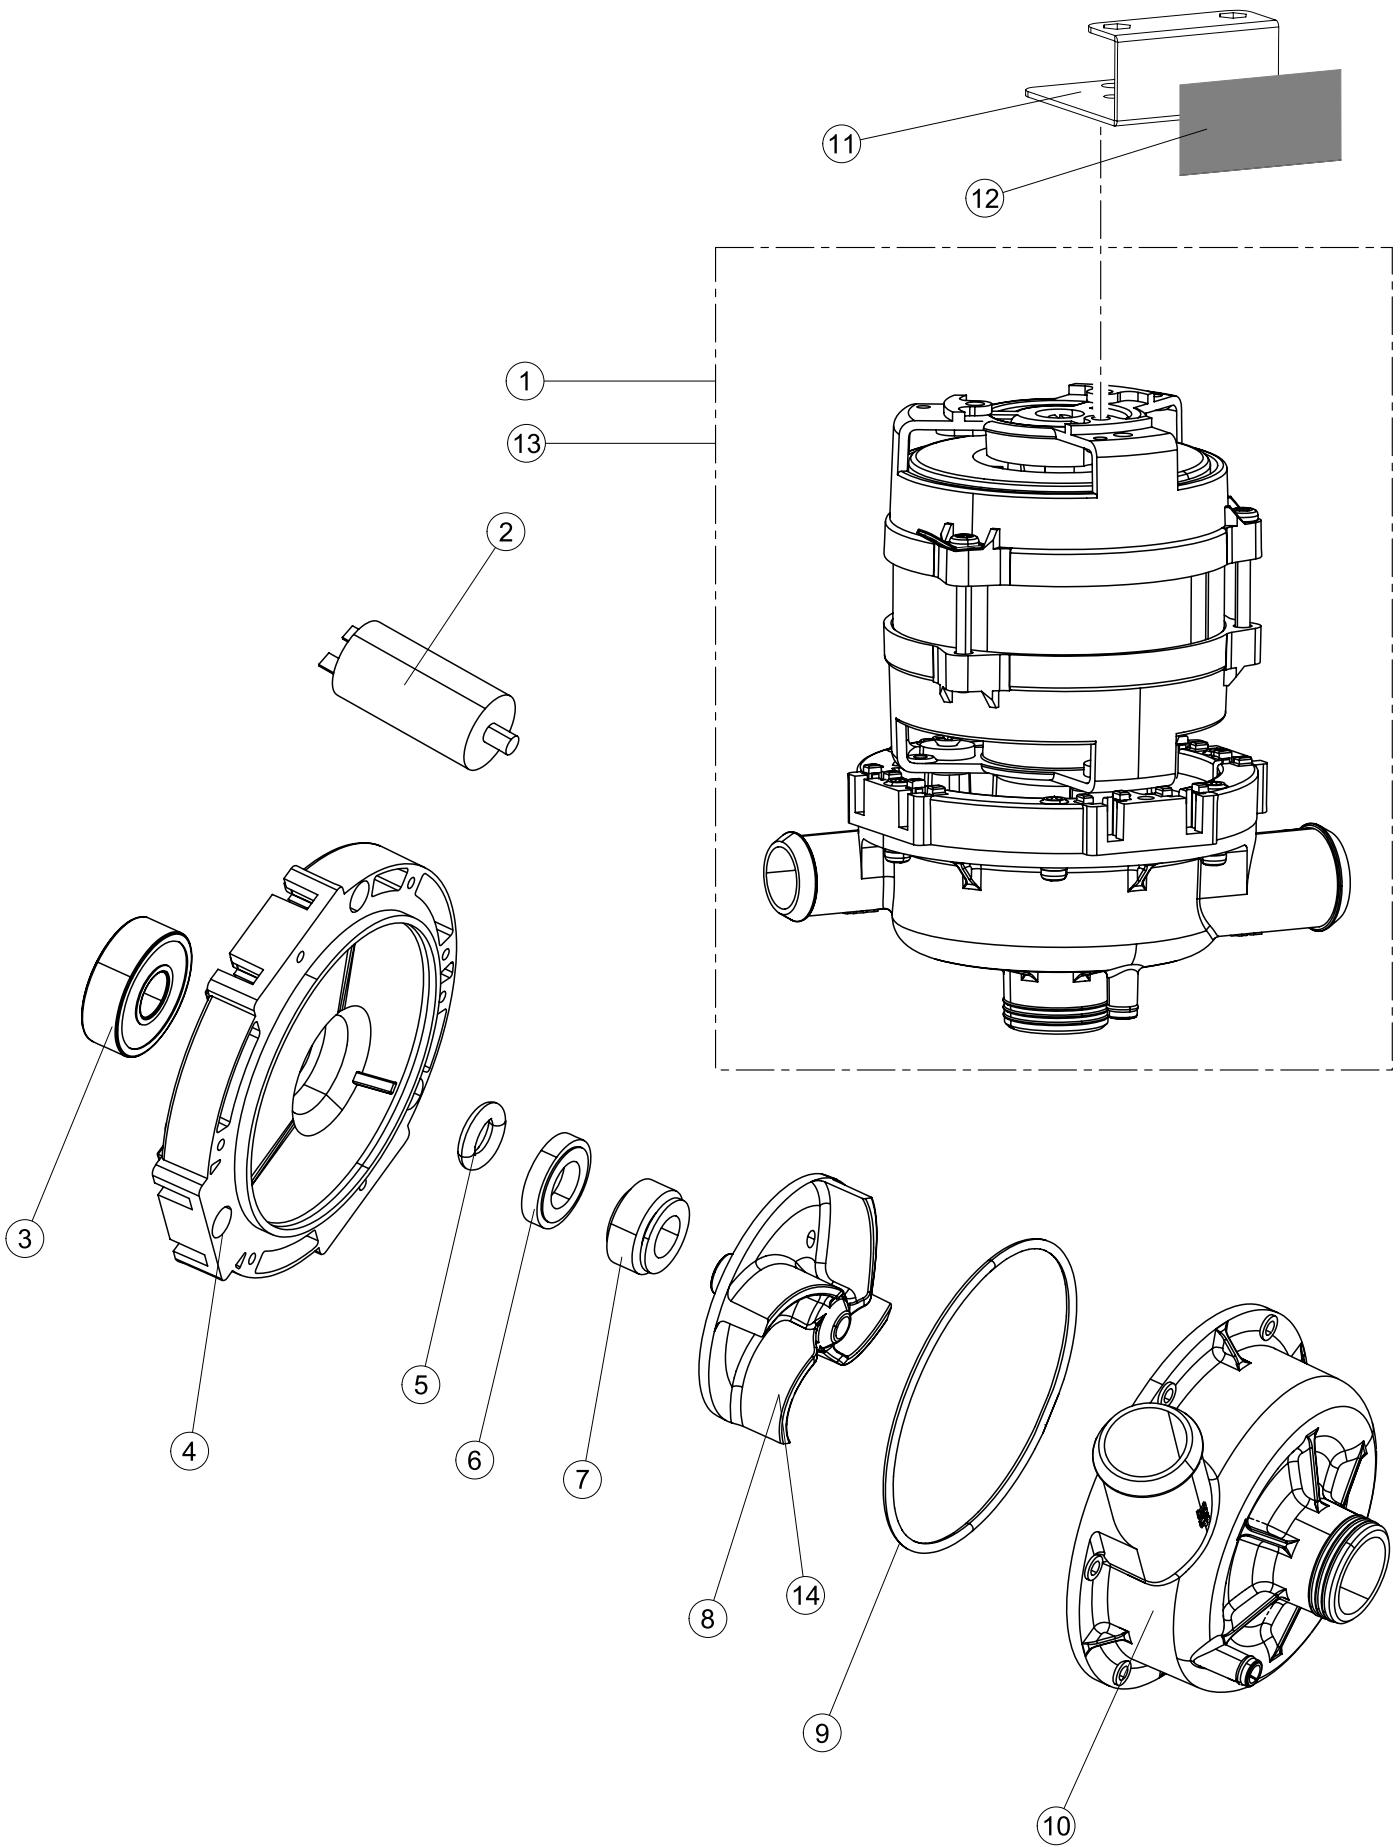

ELETTROBAR

SPARE PARTS CATALOGUE
ERSATZTEILKATALOG
CATALOGUE PIECES DETACHEES
CATALOGO PARTI RICAMBIO
CATALOGO DE PIEZAS DE RECAMBIO
CATALOGO PEÇAS DE REPOSIÇÃO

Pluvia-240

04-02-2015

1

5

Seite	Position	Code	Alter Code	Beschreibung		
1	1	004301		NICHT IN DER PREIS LISTE		
1	2	035092		WINKEL		
1	3	022156		PANNELLO POSTERIORE LA40		
1	4	449036	REB449036	FEDER, SCHLOSS 11		
1	5	329012	REB329012	KEIL, TÜRSCHLOSS grossdimens. 11		
1	6	437109		TUERDICHTUNG FUER GLAESERSPUELER		
1	7	307016		BUEGELLAGER F. TUERSTANGE		
1	8	328091		PARASPRUZZI CM LA40		
1	9	029657		TUER		
1	10	012325		FRONTALINO LA40		
1	11	035095		BUEGEL ELEKTRISCHE KOMPONENTEN		
1	12	461010	REB461010	STÜTZFUSS, SECHSK. S621-		
1	13	040122		ZOCCOLO LA40 ASSEMBLATO(RICAMBIO)		
1	14	459022		KABELDURCHFUEHRUNG		
1	15	459006	REB459006	KABELDURCHGANG, DI9/De16 22		
1	16	325034	REB325034	ZAPFEN, TÜRSCHARNIER - 40		
1	17	480153		VERSCHLUSS AUS GUMMI D.12		
2	1	026665		MASKE POLYESTERE		
2	2	211017		FLACHKABEL		
2	3	419040		ABSTANDSROHR		
2	5	215037		INTERFACCIA MECCANICA M005-0		
2	6	80871		TUERKONTAKTSCHALTER		
2	7	230098	REB230098	WIDERSTAND, TANK 600W/230V		
2	8	214112		DURCHSICHTIGER SCHUETZ FUER ELEKTRISCHE ANLAGE DES GESCHIRRSPUELERS		
2	9	236047	REB236047	SICHERHEITSTHERMOSTAT		
2	10	456075		TORISCHE DICHTUNG 37,47X5,33 NBR		
2	11	69871		SONDENHALTER		
2	12	231016		TEMPERATURSONDE		
2	13	230113		HEIZUNG 2600W/230V FL.PICCOLA P/BULBO		
2	14	459005	REB459005	KABELKLIPPS, STEAB Art.5024		
2	15	236048	REB236048	THERMOSTAT		
2	16	236047	REB236047	SICHERHEITSTHERMOSTAT		
2	17	220010	REB220010	KLEMMENB. FV 110 50f		
2	18	224026		ARBEITSDRUCKWAECHTER 120/95		
2	19	143235		SCHLAUCH 4X7 SILIKON DURCHS. CRP		
2	20	107013		LUFT-GLOCKE DES DRUCKSCHALTERS		
2	21	456073		O-RING		
2	22	028105		PLATCHEN		
2	23	437086	REB437086	DICHTUNG, TANKWIDERSTAND		
2	24	468151	DZR150NT	TANKEINLAUF CPL NM*		
2	25	209038		PERISTALTIK DOSIERUNG REINIGUNGSMITTEL		
2	26	143267		FLASCHEN 6X10		
2	27	143194	REB143194	SCHLAUCH 4X6 CRISTAL, DURCHS.		
2	28	121993		FILTERANORDNUNG		
2	29	228010		SICHERUNG 5X20 T4A		
2	30	210010		SICHERUNGSHALTER		
2	31	215034-3		KARTE		
2	32	229029	REB229029	RELAIS FINDER 65.31 230/50		
2	33	229040		RELAIS 62.83.8.230.0300		
2	34	210011		PLAETTCHEN		
2	35	299040	REB299040	ANSCHLUSSKABEL SCHUKO 230V		