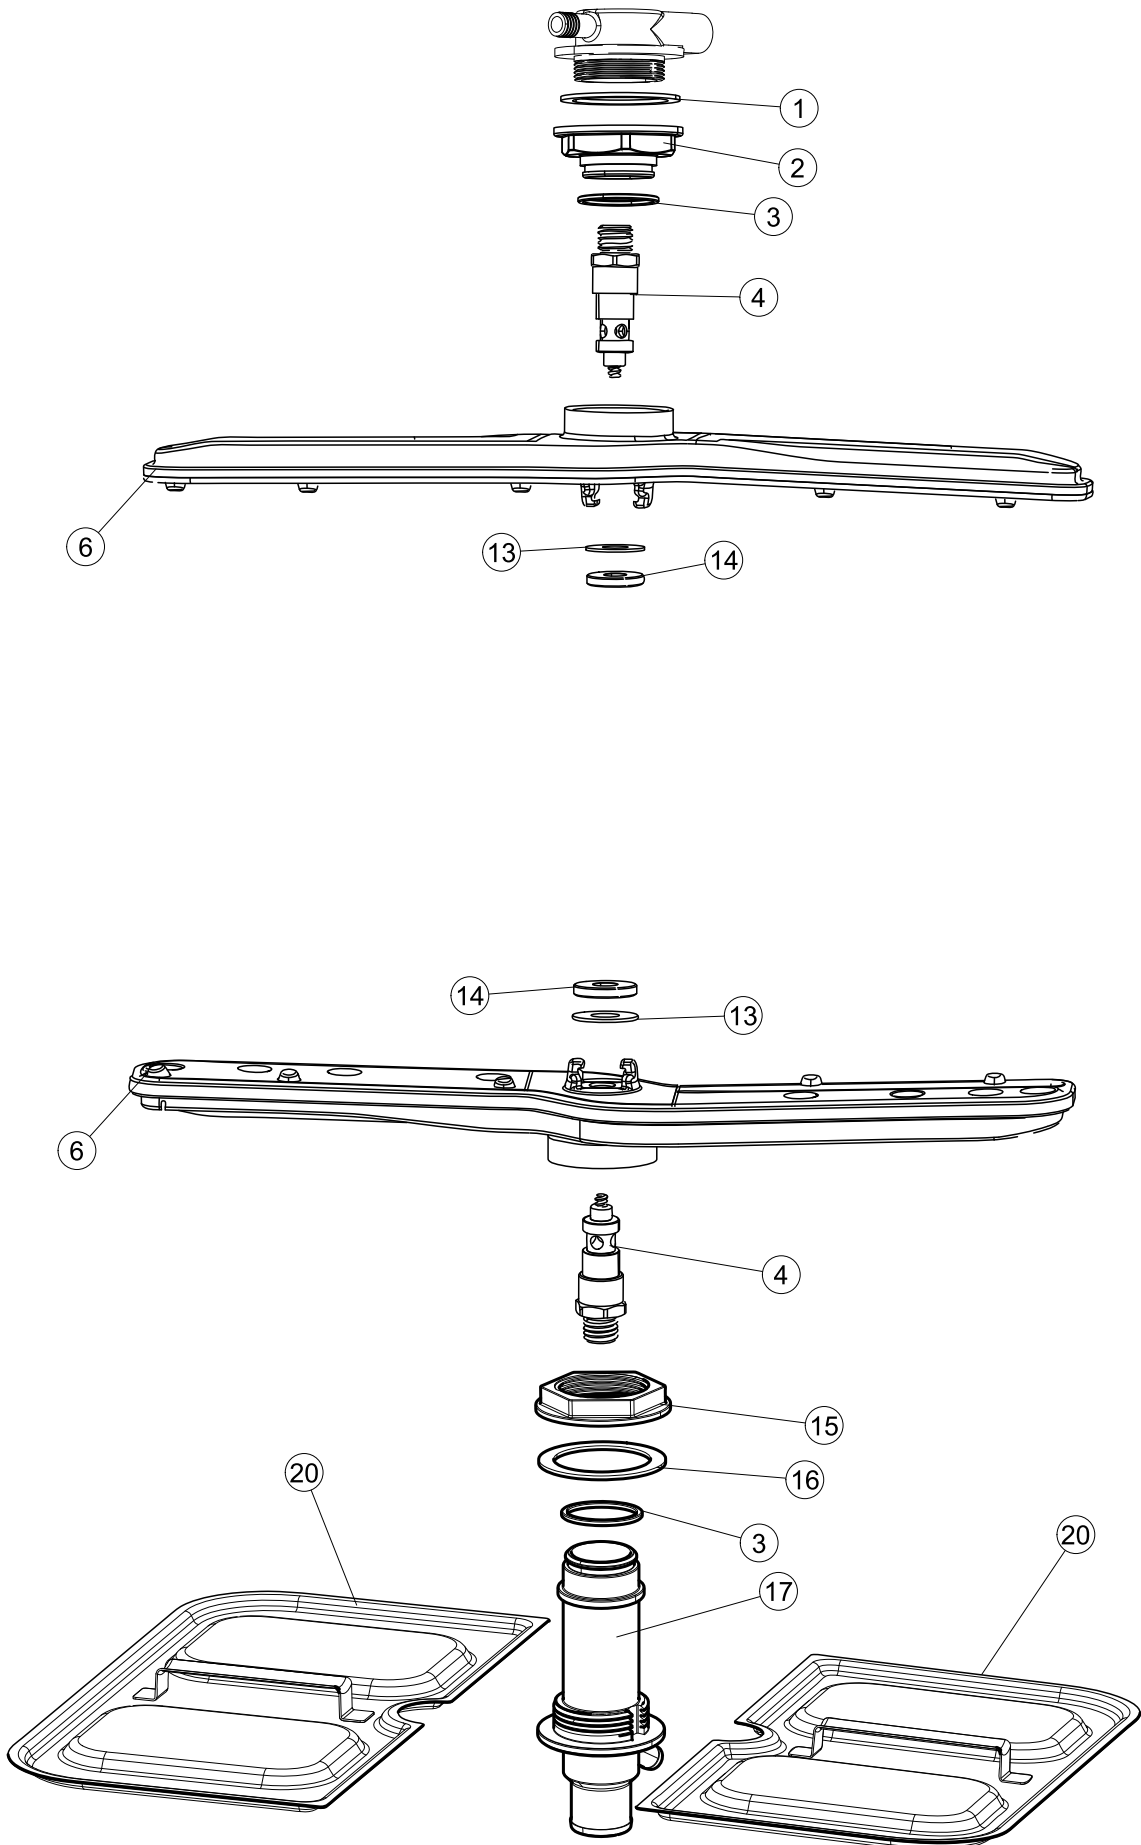

ELETTROBAR

SPARE PARTS CATALOGUE
ERSATZTEILKATALOG
CATALOGUE PIECES DETACHEES
CATALOGO PARTI RICAMBIO
CATALOGO DE PIEZAS DE RECAMBIO
CATALOGO PEÇAS DE REPOSIÇÃO

Pluvia-240

04-02-2015

1

5

Seite	Position	Code	Alter Code	Beschreibung		
1	1	004301		NICHT IN DER PREIS LISTE		
1	2	035092		WINKEL		
1	3	022156		PANNELLO POSTERIORE LA40		
1	4	449036	REB449036	FEDER, SCHLOSS 11		
1	5	329012	REB329012	KEIL, TÜRSCHLOSS grossdimens. 11		
1	6	437109		TUERDICHTUNG FUER GLAESERSPUELER		
1	7	307016		BUEGELLAGER F. TUERSTANGE		
1	8	328091		PARASPRUZZI CM LA40		
1	9	029657		TUER		
1	10	012325		FRONTALINO LA40		
1	11	035095		BUEGEL ELEKTRISCHE KOMPONENTEN		
1	12	461010	REB461010	STÜTZFUSS, SECHSK. S621-		
1	13	040122		ZOCCOLO LA40 ASSEMBLATO(RICAMBIO)		
1	14	459022		KABELDURCHFUEHRUNG		
1	15	459006	REB459006	KABELDURCHGANG, DI9/De16 22		
1	16	325034	REB325034	ZAPFEN, TÜRSCHARNIER - 40		
1	17	480153		VERSCHLUSS AUS GUMMI D.12		
2	1	026665		MASKE POLYESTERE		
2	2	211017		FLACHKABEL		
2	3	419040		ABSTANDSROHR		
2	5	215037		INTERFACCIA MECCANICA M005-0		
2	6	80871		TUERKONTAKTSCHALTER		
2	7	230098	REB230098	WIDERSTAND, TANK 600W/230V		
2	8	214112		DURCHSICHTIGER SCHUETZ FUER ELEKTRISCHE ANLAGE DES GESCHIRRSPUELERS		
2	9	236047	REB236047	SICHERHEITSTHERMOSTAT		
2	10	456075		TORISCHE DICHTUNG 37,47X5,33 NBR		
2	11	69871		SONDENHALTER		
2	12	231016		TEMPERATURSONDE		
2	13	230113		HEIZUNG 2600W/230V FL.PICCOLA P/BULBO		
2	14	459005	REB459005	KABELKLIPPS, STEAB Art.5024		
2	15	236048	REB236048	THERMOSTAT		
2	16	236047	REB236047	SICHERHEITSTHERMOSTAT		
2	17	220010	REB220010	KLEMMENB. FV 110 50f		
2	18	224026		ARBEITSDRUCKWAECHTER 120/95		
2	19	143235		SCHLAUCH 4X7 SILIKON DURCHS. CRP		
2	20	107013		LUFT-GLOCKE DES DRUCKSCHALTERS		
2	21	456073		O-RING		
2	22	028105		PLATCHEN		
2	23	437086	REB437086	DICHTUNG, TANKWIDERSTAND		
2	24	468151	DZR150NT	TANKEINLAUF CPL NM*		
2	25	209038		PERISTALTIK DOSIERUNG REINIGUNGSMITTEL		
2	26	143267		FLASCHEN 6X10		
2	27	143194	REB143194	SCHLAUCH 4X6 CRISTAL, DURCHS.		
2	28	121993		FILTERANORDNUNG		
2	29	228010		SICHERUNG 5X20 T4A		
2	30	210010		SICHERUNGSHALTER		
2	31	215034-3		KARTE		
2	32	229029	REB229029	RELAIS FINDER 65.31 230/50		
2	33	229040		RELAIS 62.83.8.230.0300		
2	34	210011		PLAETTCHEN		
2	35	299040	REB299040	ANSCHLUSSKABEL SCHUKO 230V		