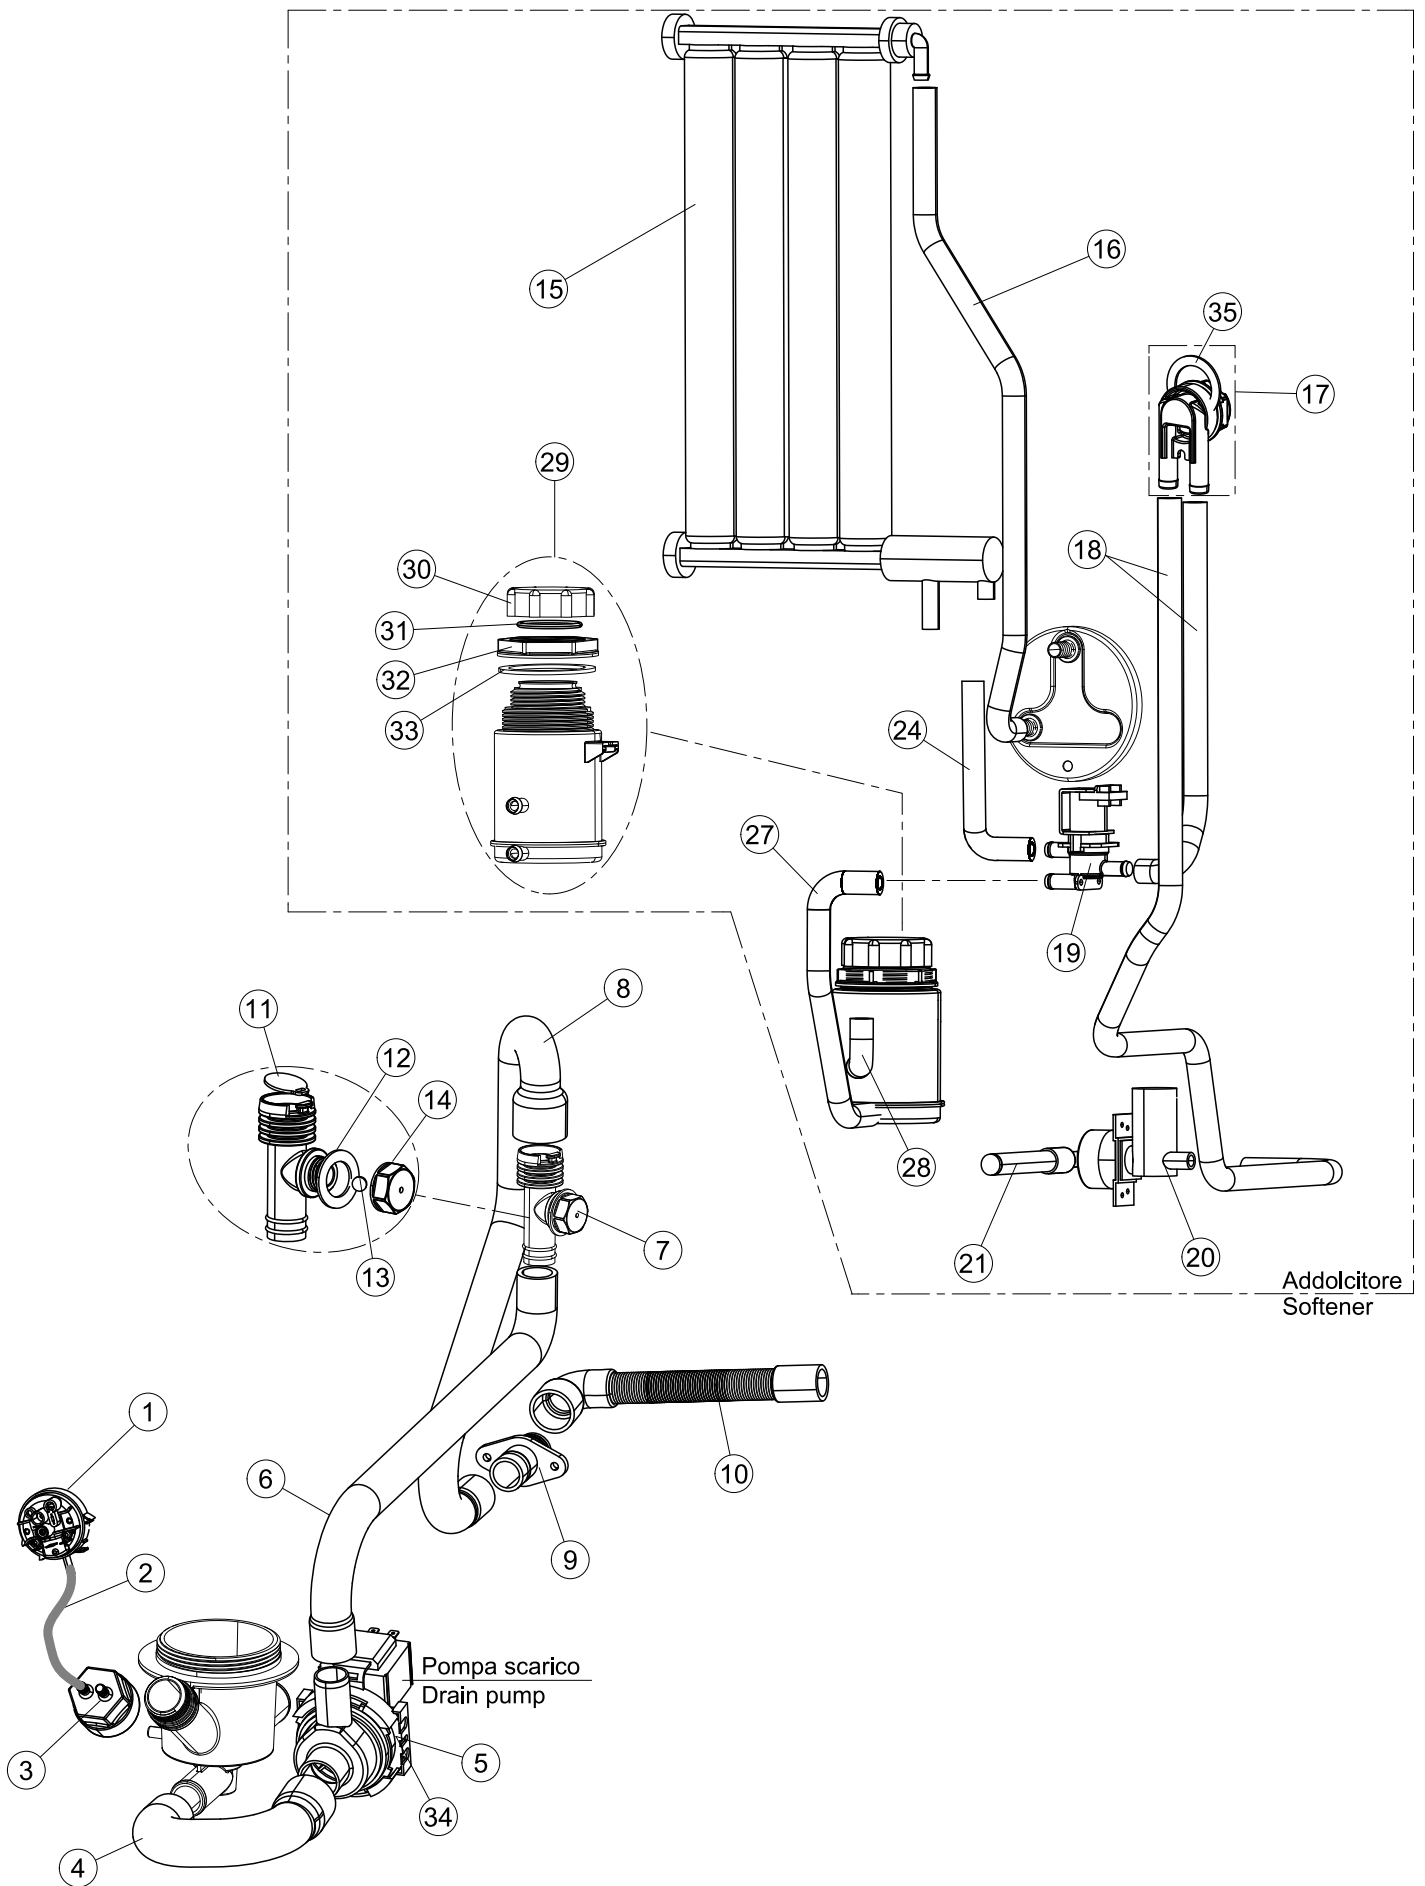

ELETTROBAR

SPARE PARTS CATALOGUE
ERSATZTEILKATALOG
CATALOGUE PIECES DETACHEES
CATALOGO PARTI RICAMBIO
CATALOGO DE PIEZAS DE RECAMBIO
CATALOGO PEÇAS DE REPOSIÇÃO

Pluvia-240

04-02-2015

1

5

Seite	Position	Code	Alter Code	Beschreibung		
1	1	004301		NICHT IN DER PREIS LISTE		
1	2	035092		WINKEL		
1	3	022156		PANNELLO POSTERIORE LA40		
1	4	449036	REB449036	FEDER, SCHLOSS 11		
1	5	329012	REB329012	KEIL, TÜRSCHLOSS grossdimens. 11		
1	6	437109		TUERDICHTUNG FUER GLAESERSPUELER		
1	7	307016		BUEGELLAGER F. TUERSTANGE		
1	8	328091		PARASPRUZZI CM LA40		
1	9	029657		TUER		
1	10	012325		FRONTALINO LA40		
1	11	035095		BUEGEL ELEKTRISCHE KOMPONENTEN		
1	12	461010	REB461010	STÜTZFUSS, SECHSK. S621-		
1	13	040122		ZOCCOLO LA40 ASSEMBLATO(RICAMBIO)		
1	14	459022		KABELDURCHFUEHRUNG		
1	15	459006	REB459006	KABELDURCHGANG, DI9/De16 22		
1	16	325034	REB325034	ZAPFEN, TÜRSCHARNIER - 40		
1	17	480153		VERSCHLUSS AUS GUMMI D.12		
2	1	026665		MASKE POLYESTERE		
2	2	211017		FLACHKABEL		
2	3	419040		ABSTANDSROHR		
2	5	215037		INTERFACCIA MECCANICA M005-0		
2	6	80871		TUERKONTAKTSCHALTER		
2	7	230098	REB230098	WIDERSTAND, TANK 600W/230V		
2	8	214112		DURCHSICHTIGER SCHUETZ FUER ELEKTRISCHE ANLAGE DES GESCHIRRSPUELERS		
2	9	236047	REB236047	SICHERHEITSTHERMOSTAT		
2	10	456075		TORISCHE DICHTUNG 37,47X5,33 NBR		
2	11	69871		SONDENHALTER		
2	12	231016		TEMPERATURSONDE		
2	13	230113		HEIZUNG 2600W/230V FL.PICCOLA P/BULBO		
2	14	459005	REB459005	KABELKLIPPS, STEAB Art.5024		
2	15	236048	REB236048	THERMOSTAT		
2	16	236047	REB236047	SICHERHEITSTHERMOSTAT		
2	17	220010	REB220010	KLEMMENB. FV 110 50f		
2	18	224026		ARBEITSDRUCKWAECHTER 120/95		
2	19	143235		SCHLAUCH 4X7 SILIKON DURCHS. CRP		
2	20	107013		LUFT-GLOCKE DES DRUCKSCHALTERS		
2	21	456073		O-RING		
2	22	028105		PLATCHEN		
2	23	437086	REB437086	DICHTUNG, TANKWIDERSTAND		
2	24	468151	DZR150NT	TANKEINLAUF CPL NM*		
2	25	209038		PERISTALTIK DOSIERUNG REINIGUNGSMITTEL		
2	26	143267		FLASCHEN 6X10		
2	27	143194	REB143194	SCHLAUCH 4X6 CRISTAL, DURCHS.		
2	28	121993		FILTERANORDNUNG		
2	29	228010		SICHERUNG 5X20 T4A		
2	30	210010		SICHERUNGSHALTER		
2	31	215034-3		KARTE		
2	32	229029	REB229029	RELAIS FINDER 65.31 230/50		
2	33	229040		RELAIS 62.83.8.230.0300		
2	34	210011		PLAETTCHEN		
2	35	299040	REB299040	ANSCHLUSSKABEL SCHUKO 230V		