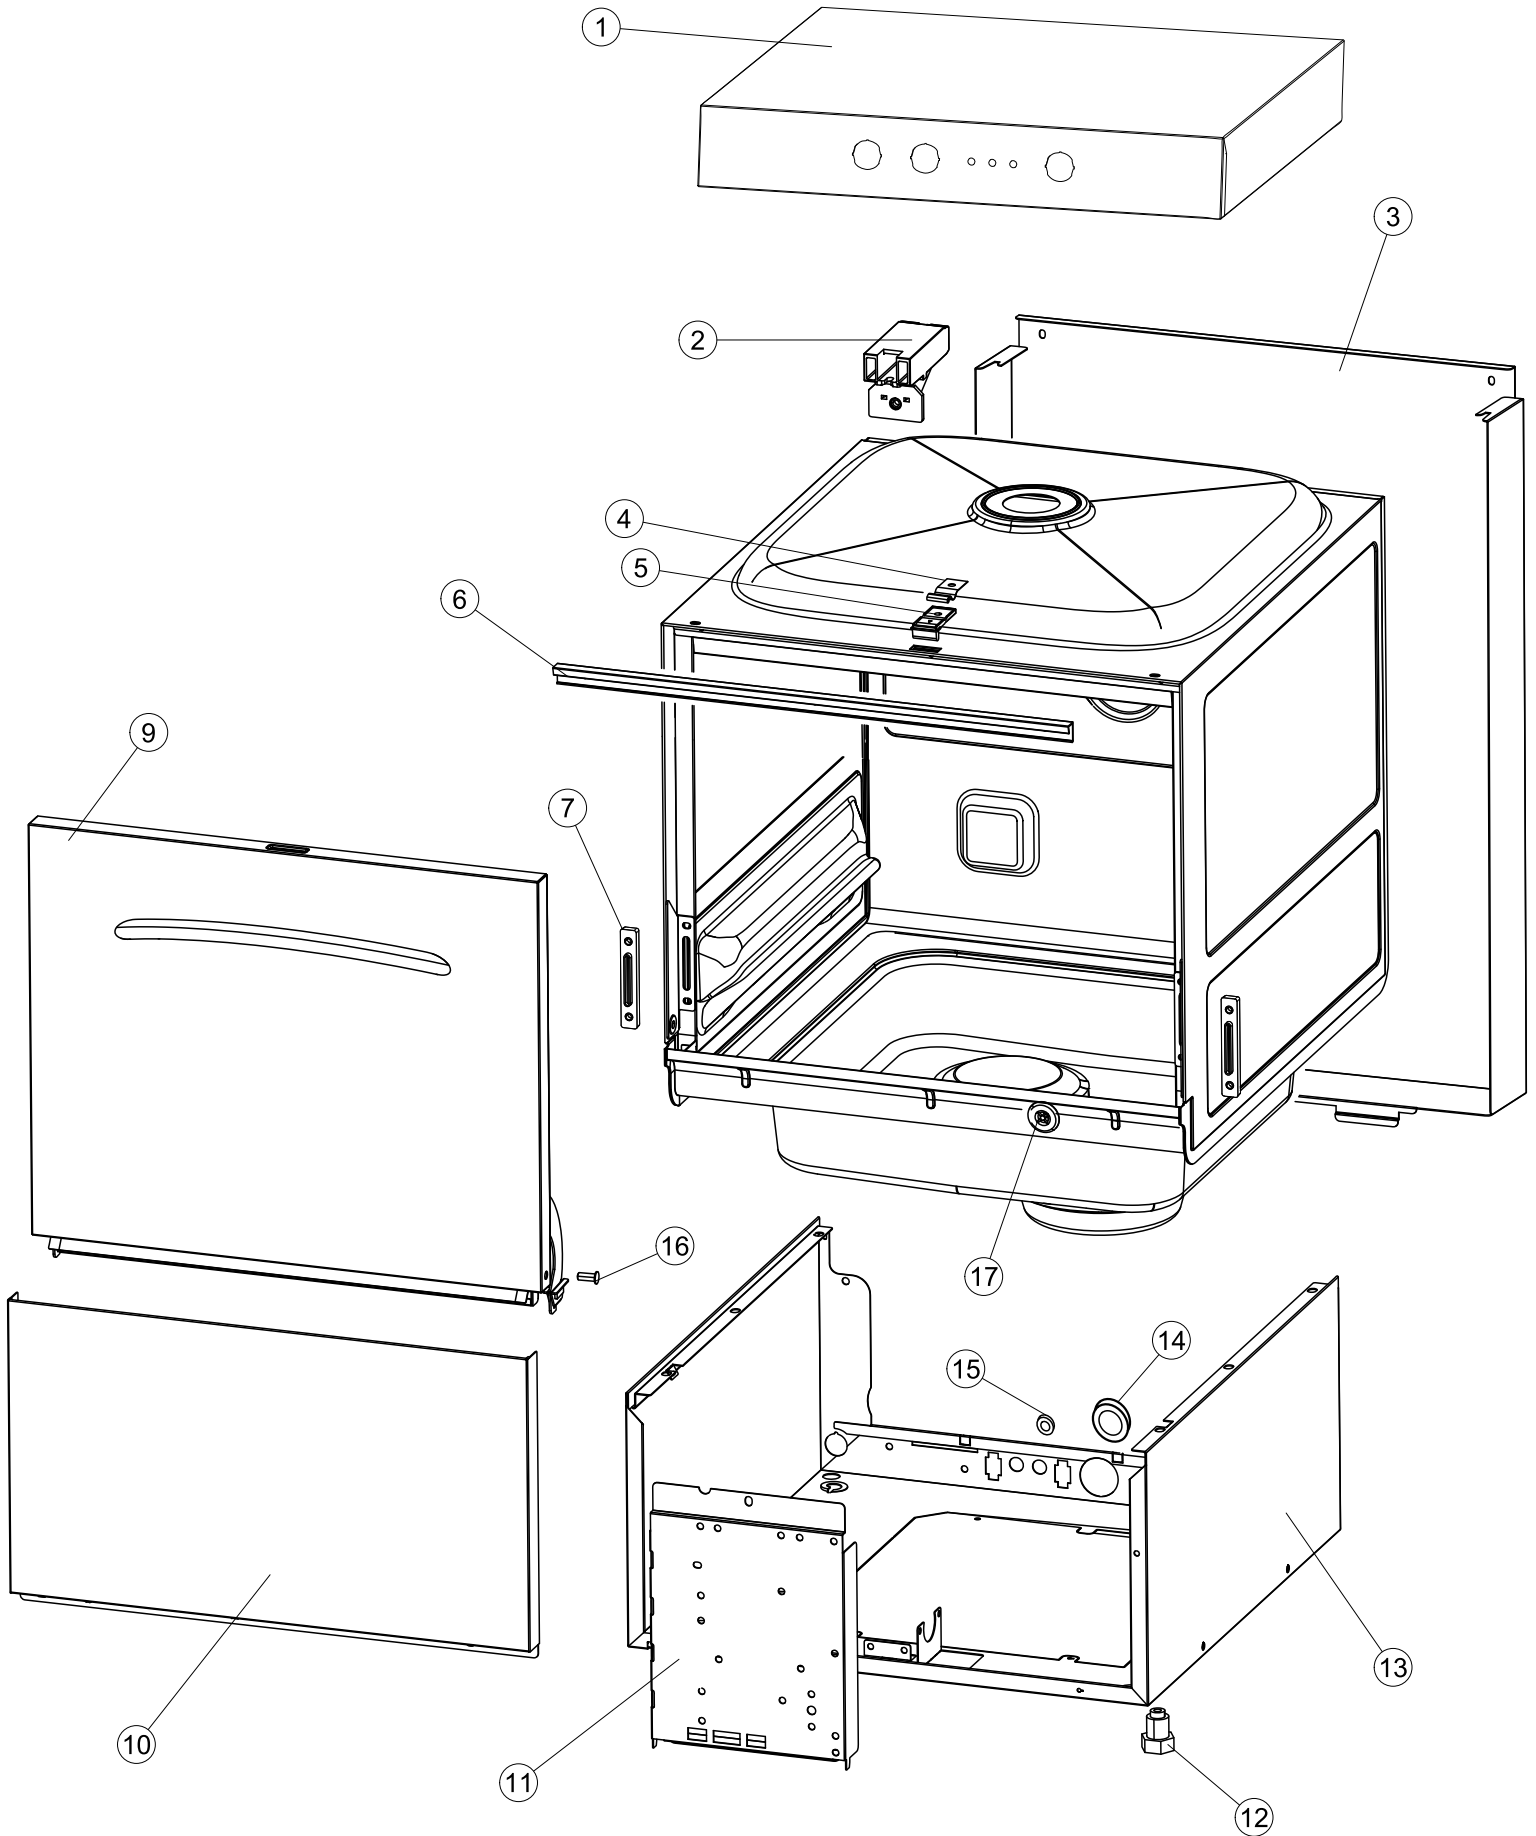

ELETTROBAR

SPARE PARTS CATALOGUE
ERSATZTEILKATALOG
CATALOGUE PIECES DETACHEES
CATALOGO PARTI RICAMBIO
CATALOGO DE PIEZAS DE RECAMBIO
CATALOGO PEÇAS DE REPOSIÇÃO

Pluvia-240

04-02-2015

1

5

Seite	Position	Code	Alter Code	Beschreibung		
1	1	004301		NICHT IN DER PREIS LISTE		
1	2	035092		WINKEL		
1	3	022156		PANNELLO POSTERIORE LA40		
1	4	449036	REB449036	FEDER, SCHLOSS 11		
1	5	329012	REB329012	KEIL, TÜRSCHLOSS grossdimens. 11		
1	6	437109		TUERDICHTUNG FUER GLAESERSPUELER		
1	7	307016		BUEGELLAGER F. TUERSTANGE		
1	8	328091		PARASPRUZZI CM LA40		
1	9	029657		TUER		
1	10	012325		FRONTALINO LA40		
1	11	035095		BUEGEL ELEKTRISCHE KOMPONENTEN		
1	12	461010	REB461010	STÜTZFUSS, SECHSK. S621-		
1	13	040122		ZOCCOLO LA40 ASSEMBLATO(RICAMBIO)		
1	14	459022		KABELDURCHFUEHRUNG		
1	15	459006	REB459006	KABELDURCHGANG, DI9/De16 22		
1	16	325034	REB325034	ZAPFEN, TÜRSCHARNIER - 40		
1	17	480153		VERSCHLUSS AUS GUMMI D.12		
2	1	026665		MASKE POLYESTERE		
2	2	211017		FLACHKABEL		
2	3	419040		ABSTANDSROHR		
2	5	215037		INTERFACCIA MECCANICA M005-0		
2	6	80871		TUERKONTAKTSCHALTER		
2	7	230098	REB230098	WIDERSTAND, TANK 600W/230V		
2	8	214112		DURCHSICHTIGER SCHUETZ FUER ELEKTRISCHE ANLAGE DES GESCHIRRSPUELERS		
2	9	236047	REB236047	SICHERHEITSTHERMOSTAT		
2	10	456075		TORISCHE DICHTUNG 37,47X5,33 NBR		
2	11	69871		SONDENHALTER		
2	12	231016		TEMPERATURSONDE		
2	13	230113		HEIZUNG 2600W/230V FL.PICCOLA P/BULBO		
2	14	459005	REB459005	KABELKLIPPS, STEAB Art.5024		
2	15	236048	REB236048	THERMOSTAT		
2	16	236047	REB236047	SICHERHEITSTHERMOSTAT		
2	17	220010	REB220010	KLEMMENB. FV 110 50f		
2	18	224026		ARBEITSDRUCKWAECHTER 120/95		
2	19	143235		SCHLAUCH 4X7 SILIKON DURCHS. CRP		
2	20	107013		LUFT-GLOCKE DES DRUCKSCHALTERS		
2	21	456073		O-RING		
2	22	028105		PLATCHEN		
2	23	437086	REB437086	DICHTUNG, TANKWIDERSTAND		
2	24	468151	DZR150NT	TANKEINLAUF CPL NM*		
2	25	209038		PERISTALTIK DOSIERUNG REINIGUNGSMITTEL		
2	26	143267		FLASCHEN 6X10		
2	27	143194	REB143194	SCHLAUCH 4X6 CRISTAL, DURCHS.		
2	28	121993		FILTERANORDNUNG		
2	29	228010		SICHERUNG 5X20 T4A		
2	30	210010		SICHERUNGSHALTER		
2	31	215034-3		KARTE		
2	32	229029	REB229029	RELAIS FINDER 65.31 230/50		
2	33	229040		RELAIS 62.83.8.230.0300		
2	34	210011		PLAETTCHEN		
2	35	299040	REB299040	ANSCHLUSSKABEL SCHUKO 230V		