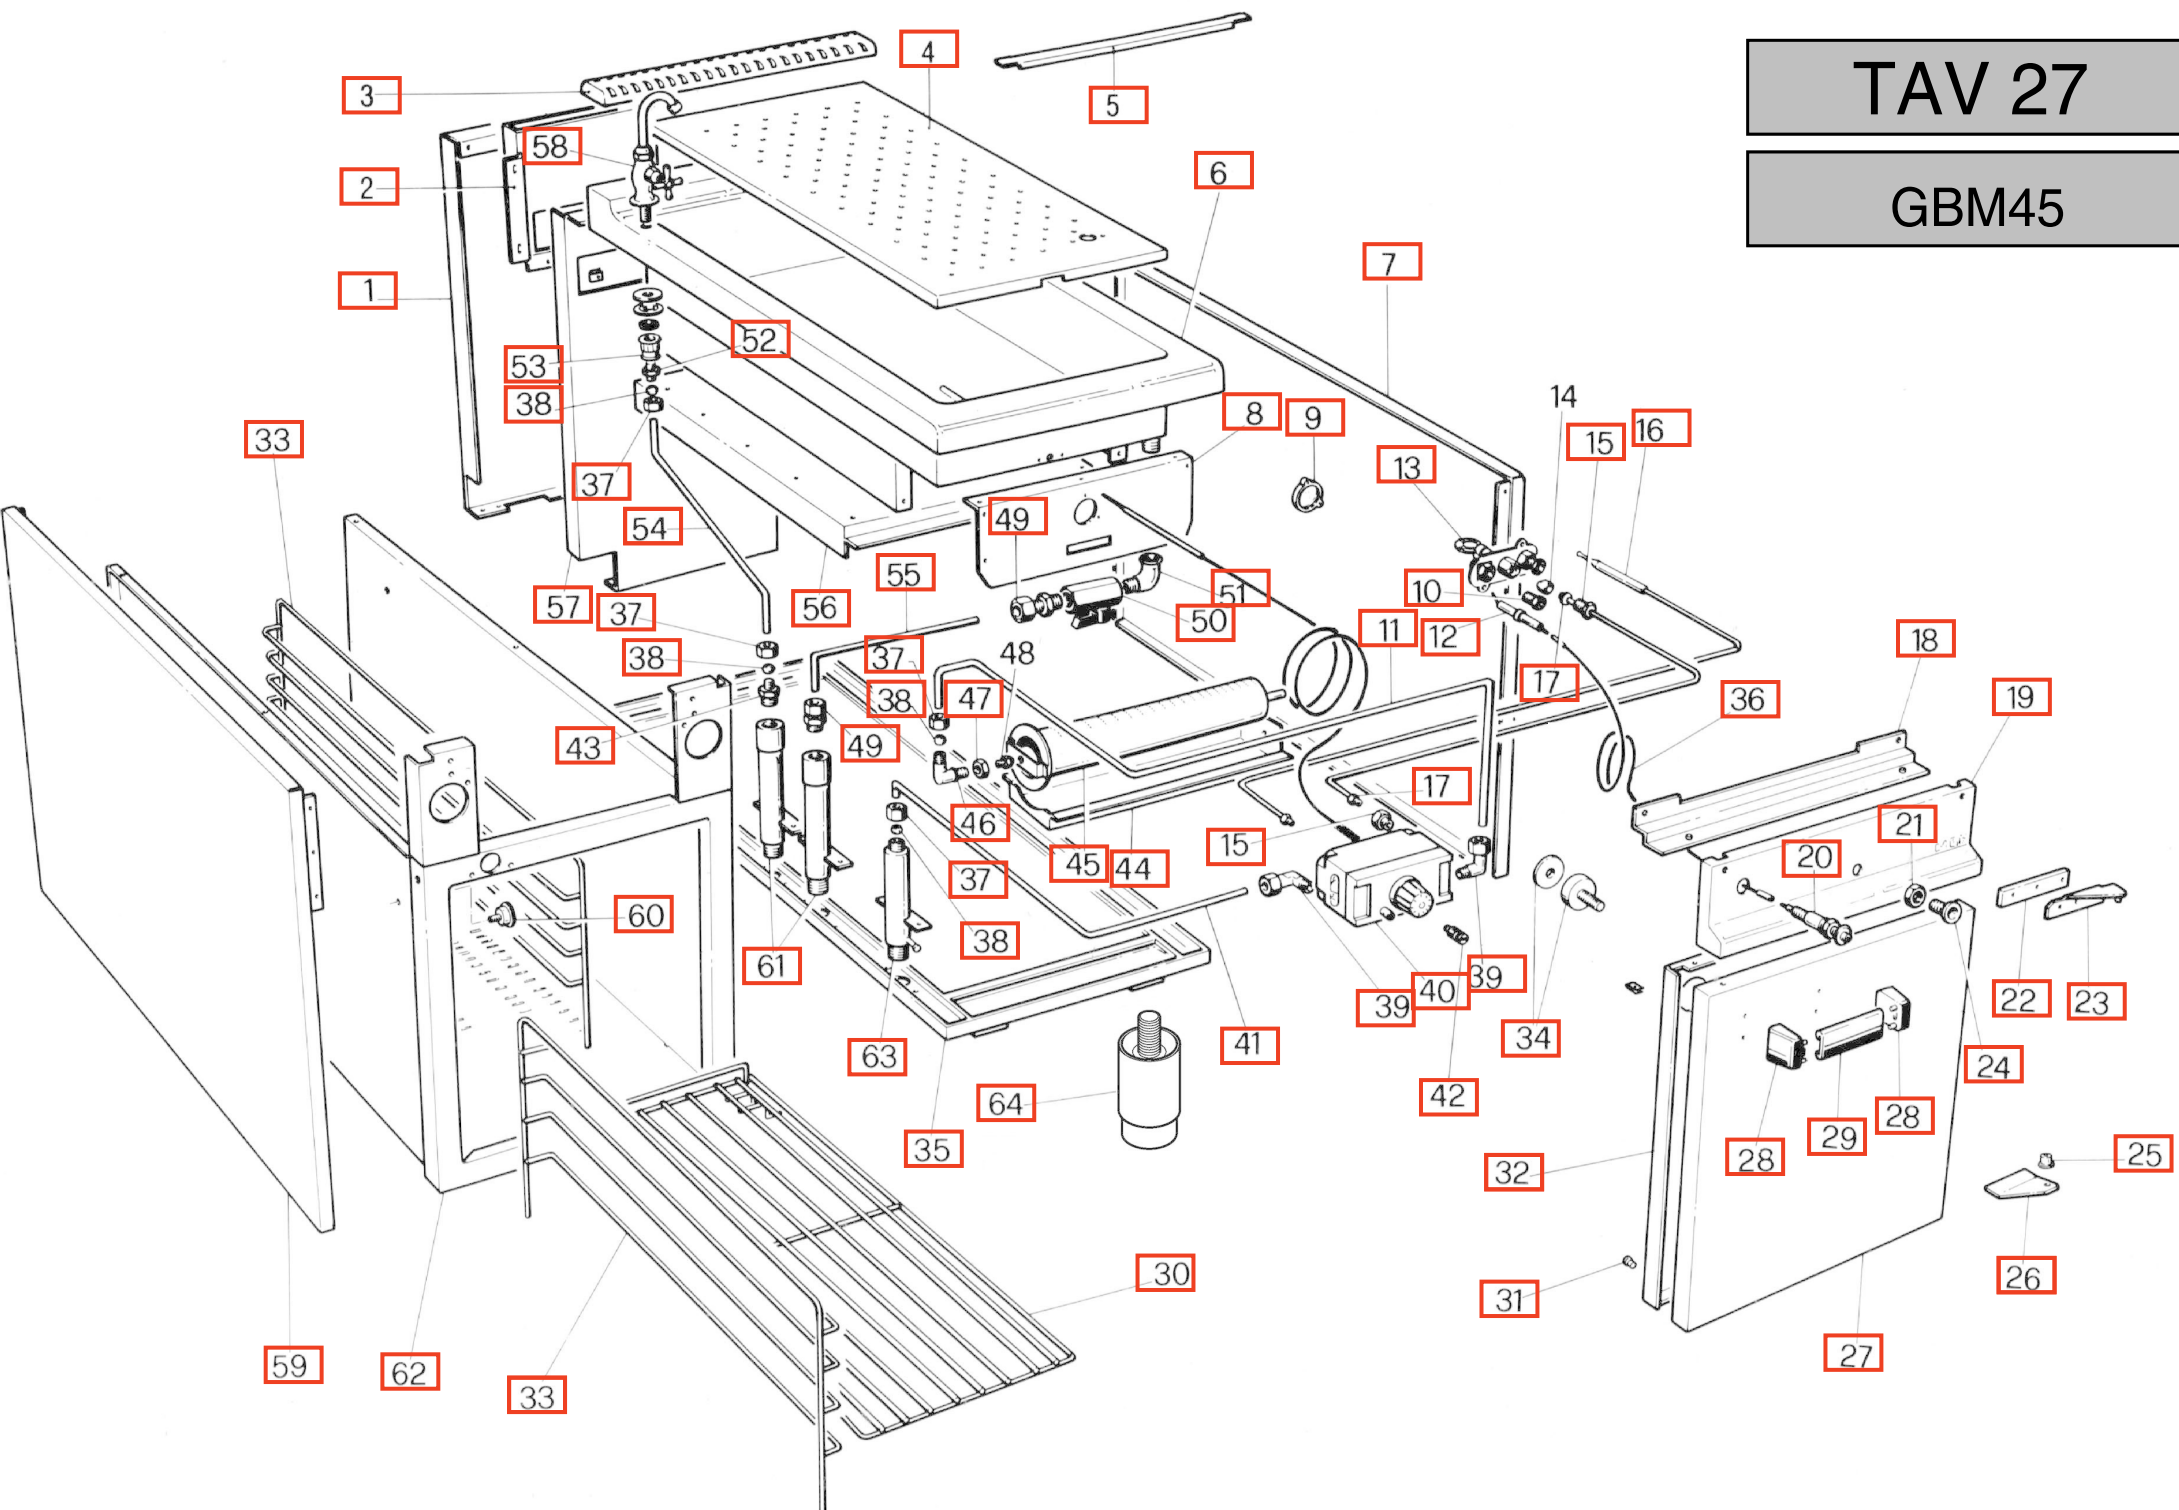

TAV 27

GBM45

TABLE	POS.	CODE	ITALIAN	ENGLISH	FRANÇAIS	DEUTSCH
MAGISTRA TAV. 27	1	PACU800024	POSTERIORE INOX G2S	STAINLESS STEEL BACK PANEL	PANNEAU POSTÉRIEURE INOX	INOX RÜCKWAND
MAGISTRA TAV. 27	2	GABF800025	AS.CAMINO INT.	INTERNAL CHIMNEY	CHEMINÉE INTÉRIEURE	INNENSCHORNSTEIN
MAGISTRA TAV. 27	3	GACU800013	AS.GRIGLIA CAM.G2S SMALT.	CHIMNEY GRILL	GRILLE DE LA CHEMINÉE	SCHORNSTEINROST
MAGISTRA TAV. 27	4	PABF800077	*FONDO FORATO GBM45	PERFORATED BOTTOM	FOND PERFORÉ	GELOCHTER BODEN
MAGISTRA TAV. 27	5	PABF900128	*TRA.P/BAC.VASCA BM2	CROSS BAR SUPPORT FOR PANS	CROISILLON SUPPORT BASSIN	WANNENQUERTRÄGER
MAGISTRA TAV. 27	6	GABF800020	*AS.VASCA GBM45	TANK	CUVE	WANNE
MAGISTRA TAV. 27	7	PACU800009	FIANCO DX G4SF	RIGHT SIDE	CÔTÉ DROITE	RECHTE SEITE
MAGISTRA TAV. 27	8	PABF800004	P/FIAMMA	PROTECTION	PROTECTION	FLAMMENSCHUTZ
MAGISTRA TAV. 27	9	RTBF900054	VISORE+VET+2 GUARN.	SPY-HOLE	JUDAS	MONITOR
MAGISTRA TAV. 27	10	RTCU900215	RACCORDO CAND. PIL.ST.	PILOT SPARK PLUG CONNECTOR	RACCORD POUR BOUGIE PILOTE	ANSCHLUSSTÜCK
MAGISTRA TAV. 27	11	PABF800083	TUBO ALIMENTAZIONE BRUC.	BURNER FEEDING PIPE	TUBE D'ALIMENTATION BRÛLEUR	BRENNERVERSORGUNGSRÖHR
MAGISTRA TAV. 27	12	RTCU900010	CAND.ROT.FT4 CAST1492	SPARK PLUG	BOUGIE D'ALLUMAGE	ZÜNDKERZE
MAGISTRA TAV. 27	13	RTBF800034	*CORPO PIL.ST.GBM45 SIT0160103	PILOT	VEILLEUSE	PILOTBRENNER
MAGISTRA TAV. 27	15	RTCU900133	CALOTTA D.4 SIT0958013	NUT FOR PIPE Ø 4	ÉCROU POUR TUBE Ø 4	MUTTER FÜR SCHLAUCH Ø 4
MAGISTRA TAV. 27	16	RTCU900021	T/COPPIA 22 0200001	THERMOCOUPLE CM. 22	THERMOCOUPLE CM. 22	THERMOELEMENT CM. 22
MAGISTRA TAV. 27	17	RTCU900134	BICONO D.4 SIT0957014	BICONE FOR TUBE Ø 4	BICONE POUR TUYAU Ø 4	ZWEIKEGEL Ø 4
MAGISTRA TAV. 27	18	PABF800095	TRA.FISS.CRUSC.GBM45	BRACKET TO FIX CONTROL PANEL	EGUERRE FIXAGE PANNEAU DE CONTRÔLE	STEUERTAFELBEFESTIGUNGSWINKEL
MAGISTRA TAV. 27	19	GABF800023	*AS.CRUSCOTTO GBM45	CONTROL PANEL	PANNEAU DE CONTRÔLE	STIRNBRETT
MAGISTRA TAV. 27	20	RTCU700020	ACC.PIEZO+DADO C4F70	PIEZO LIGHTING	ALLUMAGE PIEZO	PIEZOELEKTRISCHER ANZÜNDER
MAGISTRA TAV. 27	21	RTBF900021	DADO FISSAGIO VISORE	NUT TO FIX BUSH	ÉCROU DE FIXAGE DOUILLE	MUTTER FÜR MONITOR
MAGISTRA TAV. 27	22	PACU700194	PIASTRINA FIS.CERN.SUP.C4702P	BRACKET TO FIX HINGE	EGUERRE DE FIXAGE DE LA CHARNIÈRE	SCHARNIERBEFESTIGUNGSPLÄTTCHEN
MAGISTRA TAV. 27	23	GACU800037	AS.CERN.SUP.DX.P.A.GBM90	DOOR UPPER HINGE	CHARNIÈRE SUPÉRIEURE DROITE	RECHTE TÜRANGEL
MAGISTRA TAV. 27	24	RTBF900020	BUSSOLA VISORE	SPY-HOLE	JUDAS	MONITOR
MAGISTRA TAV. 27	25	RTCU700051	BUSSOLA PORTA F.C4702P C	DOOR BUSH	DOUILLE PORTE	TÜRBUCHSE
MAGISTRA TAV. 27	26	PABF900104	CERN.INF.P.A.BM2	DOOR LOWER HINGE	CHARNIÈRE INFÉRIEURE PORTE	UNTERE TÜRANGEL
MAGISTRA TAV. 27	27	PACU800067	PORTA A.DX.GBM90	RIGHT DOOR	PORTE DROITE	RECHTE TÜR
MAGISTRA TAV. 27	28	RTCU800001	TERMINALE MAN.F.G4S NERO	HANDLE TERMINAL	TERMINAL POIGNÉE	GRIFFANSCHLUSS
MAGISTRA TAV. 27	29	PACU800122	MANIGLIA A.GBM90 SMALT.NERA	CUPBOARD DOOR HANDLE	POIGNÉE DE L'ARMOIRE	SCHRANKTÜR HANDGRIFF
MAGISTRA TAV. 27	30	RTCU800029	GRIGLIA A.GBM45	CUPBOARD GRATE	GRILLE DE L'ARMOIRE	SCHRANKROST
MAGISTRA TAV. 27	31	RTBF800021	GOMMINO PORTA GBM90 C	RUBBER CUP	BOUCHON EN CAUTCHOUC	TÜRGUMMI
MAGISTRA TAV. 27	32	PACU800158	C/PORTA A.INOX GBM45	CUPBOARD COUNTER DOOR	CONTRE PORTE DU PLACARD	GEGENTÜR
MAGISTRA TAV. 27	33	RTBF800017	GRIGLIA LAT.A.GBM90	CUPBOARD LATERAL GRATE	GRILLE LATÉRALE POUR PLACARD	SEITENROST
MAGISTRA TAV. 27	34	RTBF800016	AT.MAGNETICO RPV/30 G4S C	MAGNETIC CONNECTION	ATTAQUE MAGNETIQUE	MAGNETANSCHLUSS
MAGISTRA TAV. 27	35	GACU800053	AS.BASAM.ACC.	BASE	SOUBASSEMENT	UNTERGAESTELL
MAGISTRA TAV. 27	36	RTBF700038	CAVO ACC.FT4G/70(B+C)	LIGHTING CABLE	CABLE D'ALLUMAGE	ZÜNDKABEL
MAGISTRA TAV. 27	37	RTCU900013	CALOTTA D.10	NUT	ECROU	MUTTER
MAGISTRA TAV. 27	38	RTCU900012	BICONO D.10	DOUBLE CONE D.10	BICONE D.10	DOPPELKONUS D.10
MAGISTRA TAV. 27	39	RTBF800022	GOMITO COMP.OT.3/8"PEL636/6	COMPLETE FITTING 3/8"	RACCORD COMPLET 3/8"	KOMPLETTES ANSCHLUSSTÜCK 3/8"
MAGISTRA TAV. 27	40	RTBF900001	*CORPO V.BM2G BABY 06608020	VALVE	SOUPAPE	GASVENTIL
MAGISTRA TAV. 27	42	RTCU800082	BY-PASS VALV.SIT D.050 0945163	BY-PASS Ø 0,50	BY-PASS Ø 0,50	BY-PASS Ø 0,50
MAGISTRA TAV. 27	43	RTCU900132	NIPLES 1/2"X3/8"ZINC.	NIPLES 3/8"X1/2"	NIPLES 3/8"X1/2"	NIPPEL 3/8"X1/2"
MAGISTRA TAV. 27	44	PABF800065	*SUP.BRUC.GBM45	BURNER SUPPORT	SUPPORT BRÛLEUR	BRENNERHALTERUNG
MAGISTRA TAV. 27	45	RTBF800030	*BRUC.GBM45 175/12A	BURNER	BRÛLEUR	BRENNER
MAGISTRA TAV. 27	46	RTCU900337	SUPPORTO INIET.F+PLACCA C4F	INJECTOR SUPPORT	SUPPORT INJECTEUR	EINSPRITZHALTERUNG