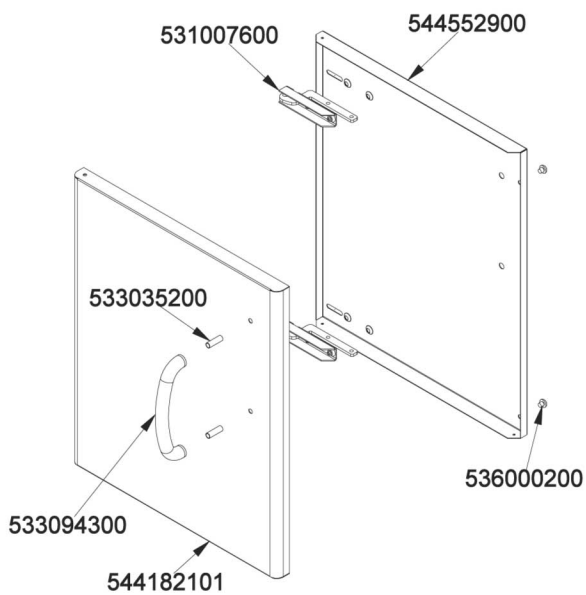

PM-64 SX

PM-64 DX

PCI-64 SX

PCI-64 DX

560081300M01P00

Page	Pos	Code	Description
001		531048400	INOX LEG Ø1"3/4 100-165 M10
002		531048400	INOX LEG Ø1"3/4 100-165 M10
003		533094200	S/S HANDLE FOR 70/90 SERIES
003		533035200	HANDLE SPACER
003		544182501	LEFT DOOR 73
003		531007600	DOOR HINGE
003		544699600	LEFT INNER DOOR 63 FOR STAND S60T
003		536000200	D.12 H.4 BUMPER
003		544182401	RIGHT DOOR 73
003		544699500	RIGHT INNER DOOR 63 FOR STAND S60T
003		544699800	LEFT INNER DOOR 64 FOR STAND S60T
003		544699700	RIGHT INNER DOOR 64 FOR STAND S60T
003		544182001	RIGHT DOOR 74