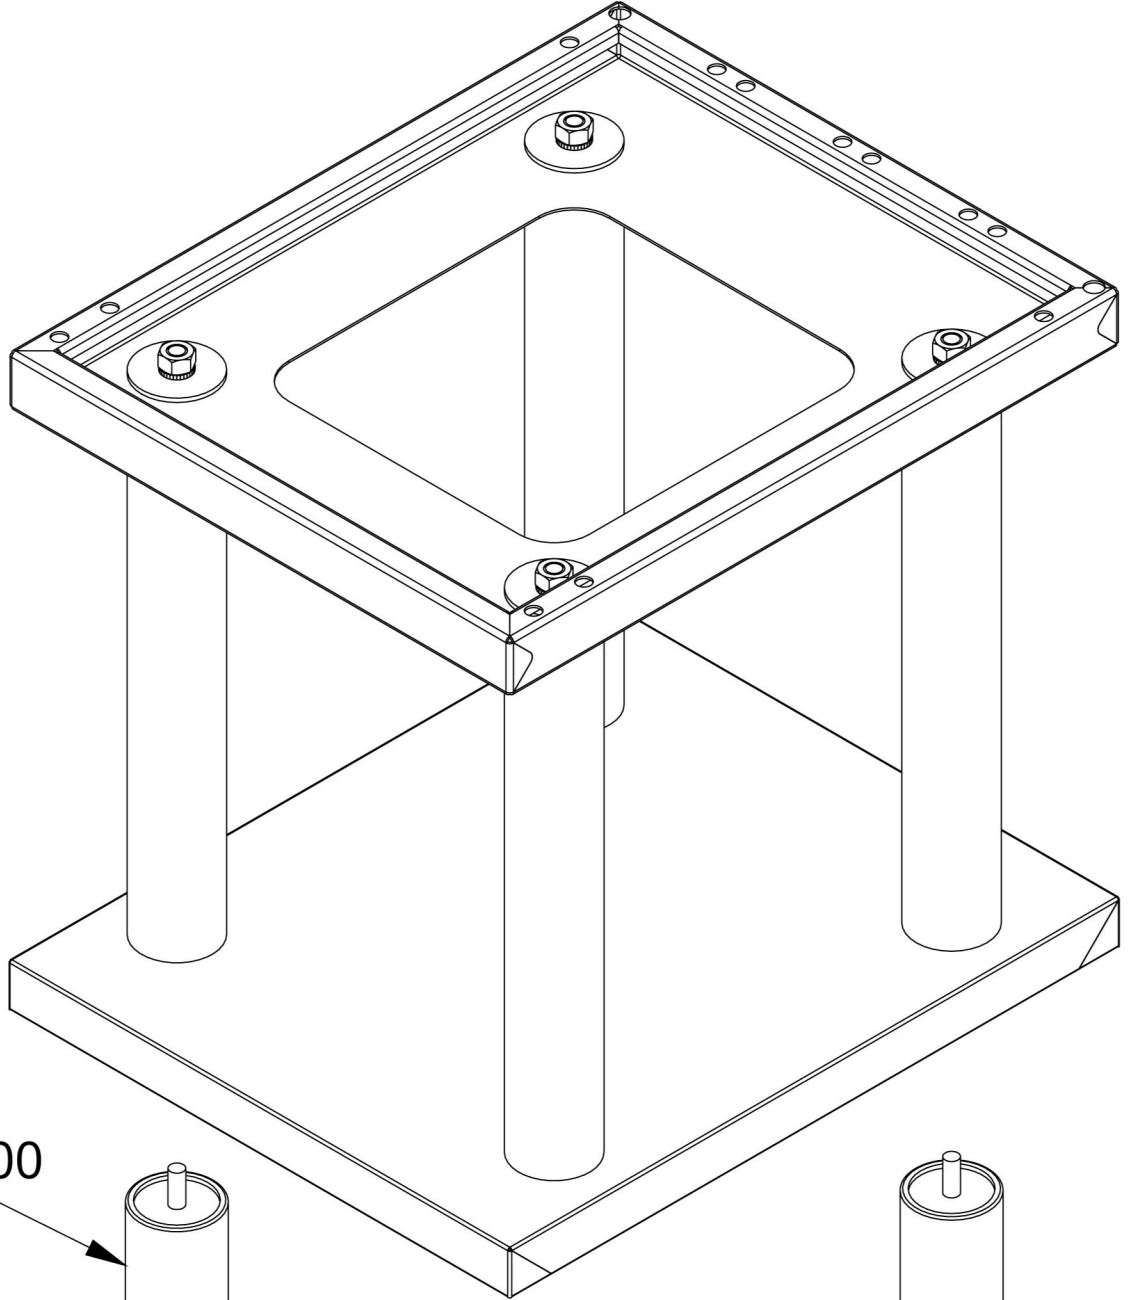

531048400

560076600M00P00