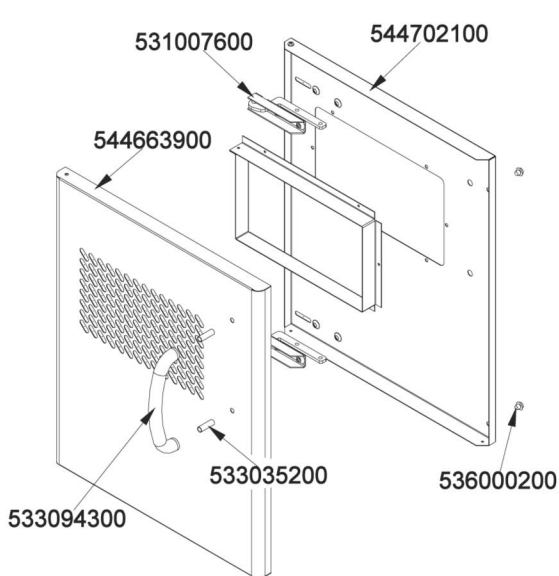

PM-64 SX

PM-64 DX

PCI-64 SX

PCI-64 DX

560081300M01P00

Page	Pos	Code	Description
001		531048400	INOX LEG Ø1"3/4 100-165 M10
002		531048400	INOX LEG Ø1"3/4 100-165 M10
003		533094200	S/S HANDLE FOR 70/90 SERIES
003		533035200	HANDLE SPACER
003		544182501	LEFT DOOR 73
003		531007600	DOOR HINGE
003		544699600	LEFT INNER DOOR 63 FOR STAND S60T
003		536000200	D.12 H.4 BUMPER
003		544182401	RIGHT DOOR 73
003		544699500	RIGHT INNER DOOR 63 FOR STAND S60T
003		544699800	LEFT INNER DOOR 64 FOR STAND S60T
003		544699700	RIGHT INNER DOOR 64 FOR STAND S60T
003		544182001	RIGHT DOOR 74