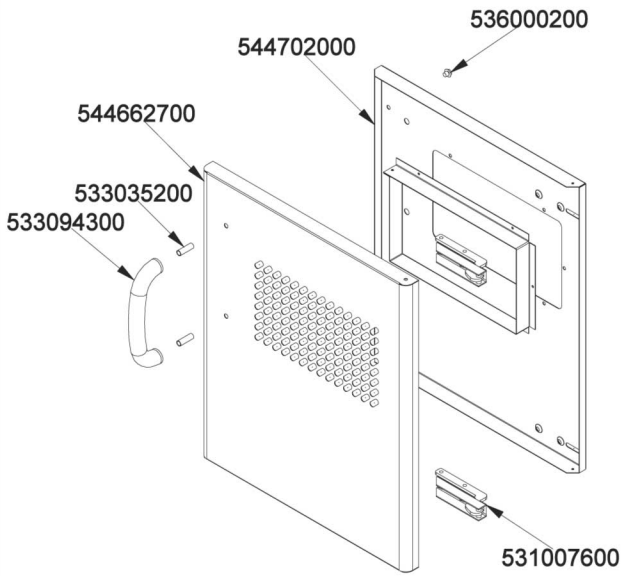

PM-64 SX

PM-64 DX

PCI-64 SX

PCI-64 DX

560081300M01P00

Page	Pos	Code	Description
001		531048400	INOX LEG Ø1"3/4 100-165 M10
002		531048400	INOX LEG Ø1"3/4 100-165 M10
003		533094200	S/S HANDLE FOR 70/90 SERIES
003		533035200	HANDLE SPACER
003		544182501	LEFT DOOR 73
003		531007600	DOOR HINGE
003		544699600	LEFT INNER DOOR 63 FOR STAND S60T
003		536000200	D.12 H.4 BUMPER
003		544182401	RIGHT DOOR 73
003		544699500	RIGHT INNER DOOR 63 FOR STAND S60T
003		544699800	LEFT INNER DOOR 64 FOR STAND S60T
003		544699700	RIGHT INNER DOOR 64 FOR STAND S60T
003		544182001	RIGHT DOOR 74