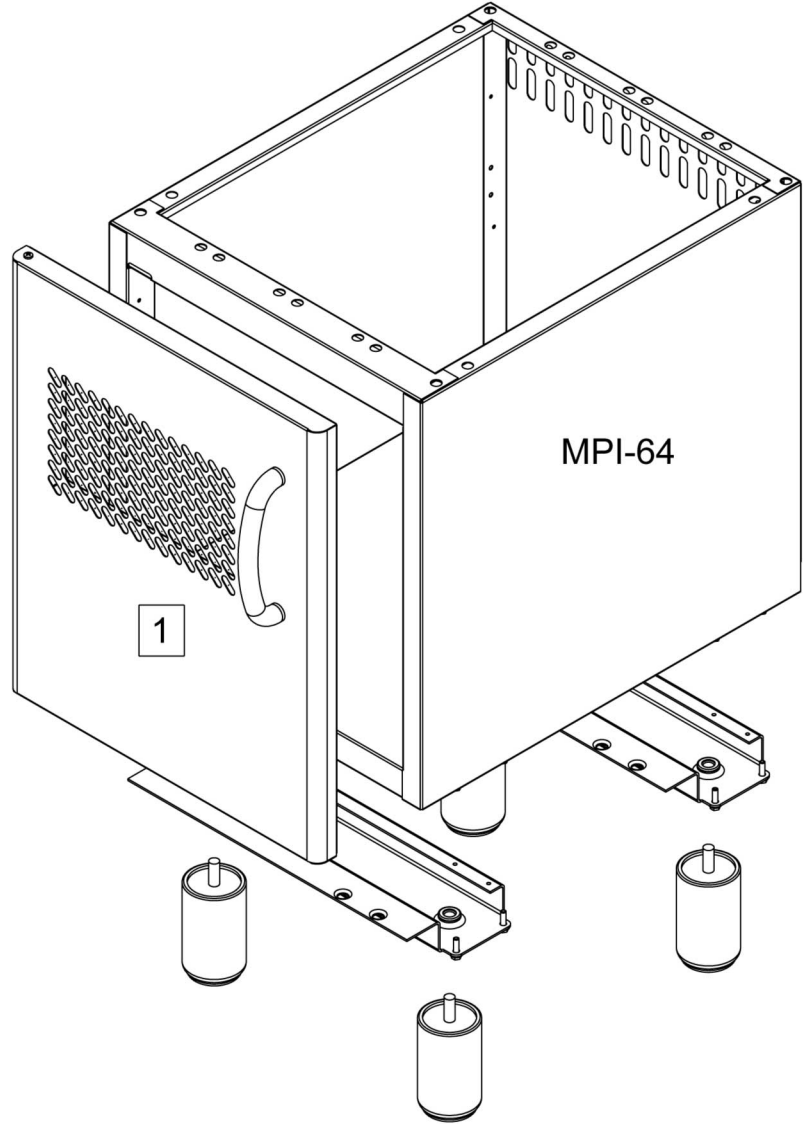

531048400

560076500M00P00

MPI-64

1