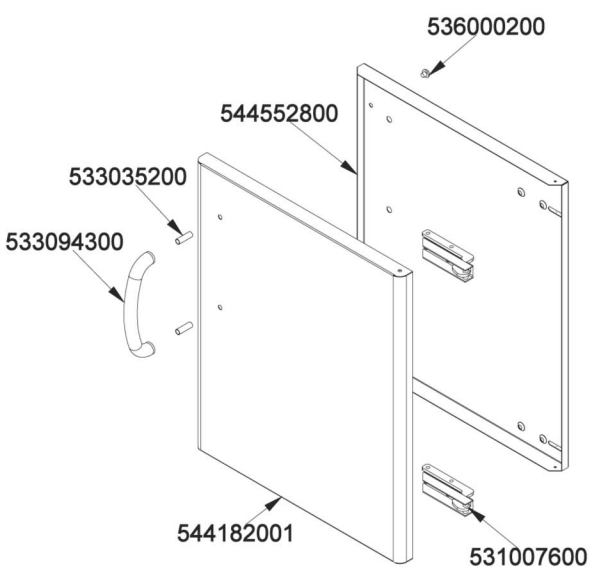

PM-64 SX

PM-64 DX

PCI-64 SX

PCI-64 DX

560081300M01P00

Page	Pos	Code	Description
001		531048400	INOX LEG Ø1"3/4 100-165 M10
002		531048400	INOX LEG Ø1"3/4 100-165 M10
003		533094200	S/S HANDLE FOR 70/90 SERIES
003		533035200	HANDLE SPACER
003		544182501	LEFT DOOR 73
003		531007600	DOOR HINGE
003		544699600	LEFT INNER DOOR 63 FOR STAND S60T
003		536000200	D.12 H.4 BUMPER
003		544182401	RIGHT DOOR 73
003		544699500	RIGHT INNER DOOR 63 FOR STAND S60T
003		544699800	LEFT INNER DOOR 64 FOR STAND S60T
003		544699700	RIGHT INNER DOOR 64 FOR STAND S60T
003		544182001	RIGHT DOOR 74