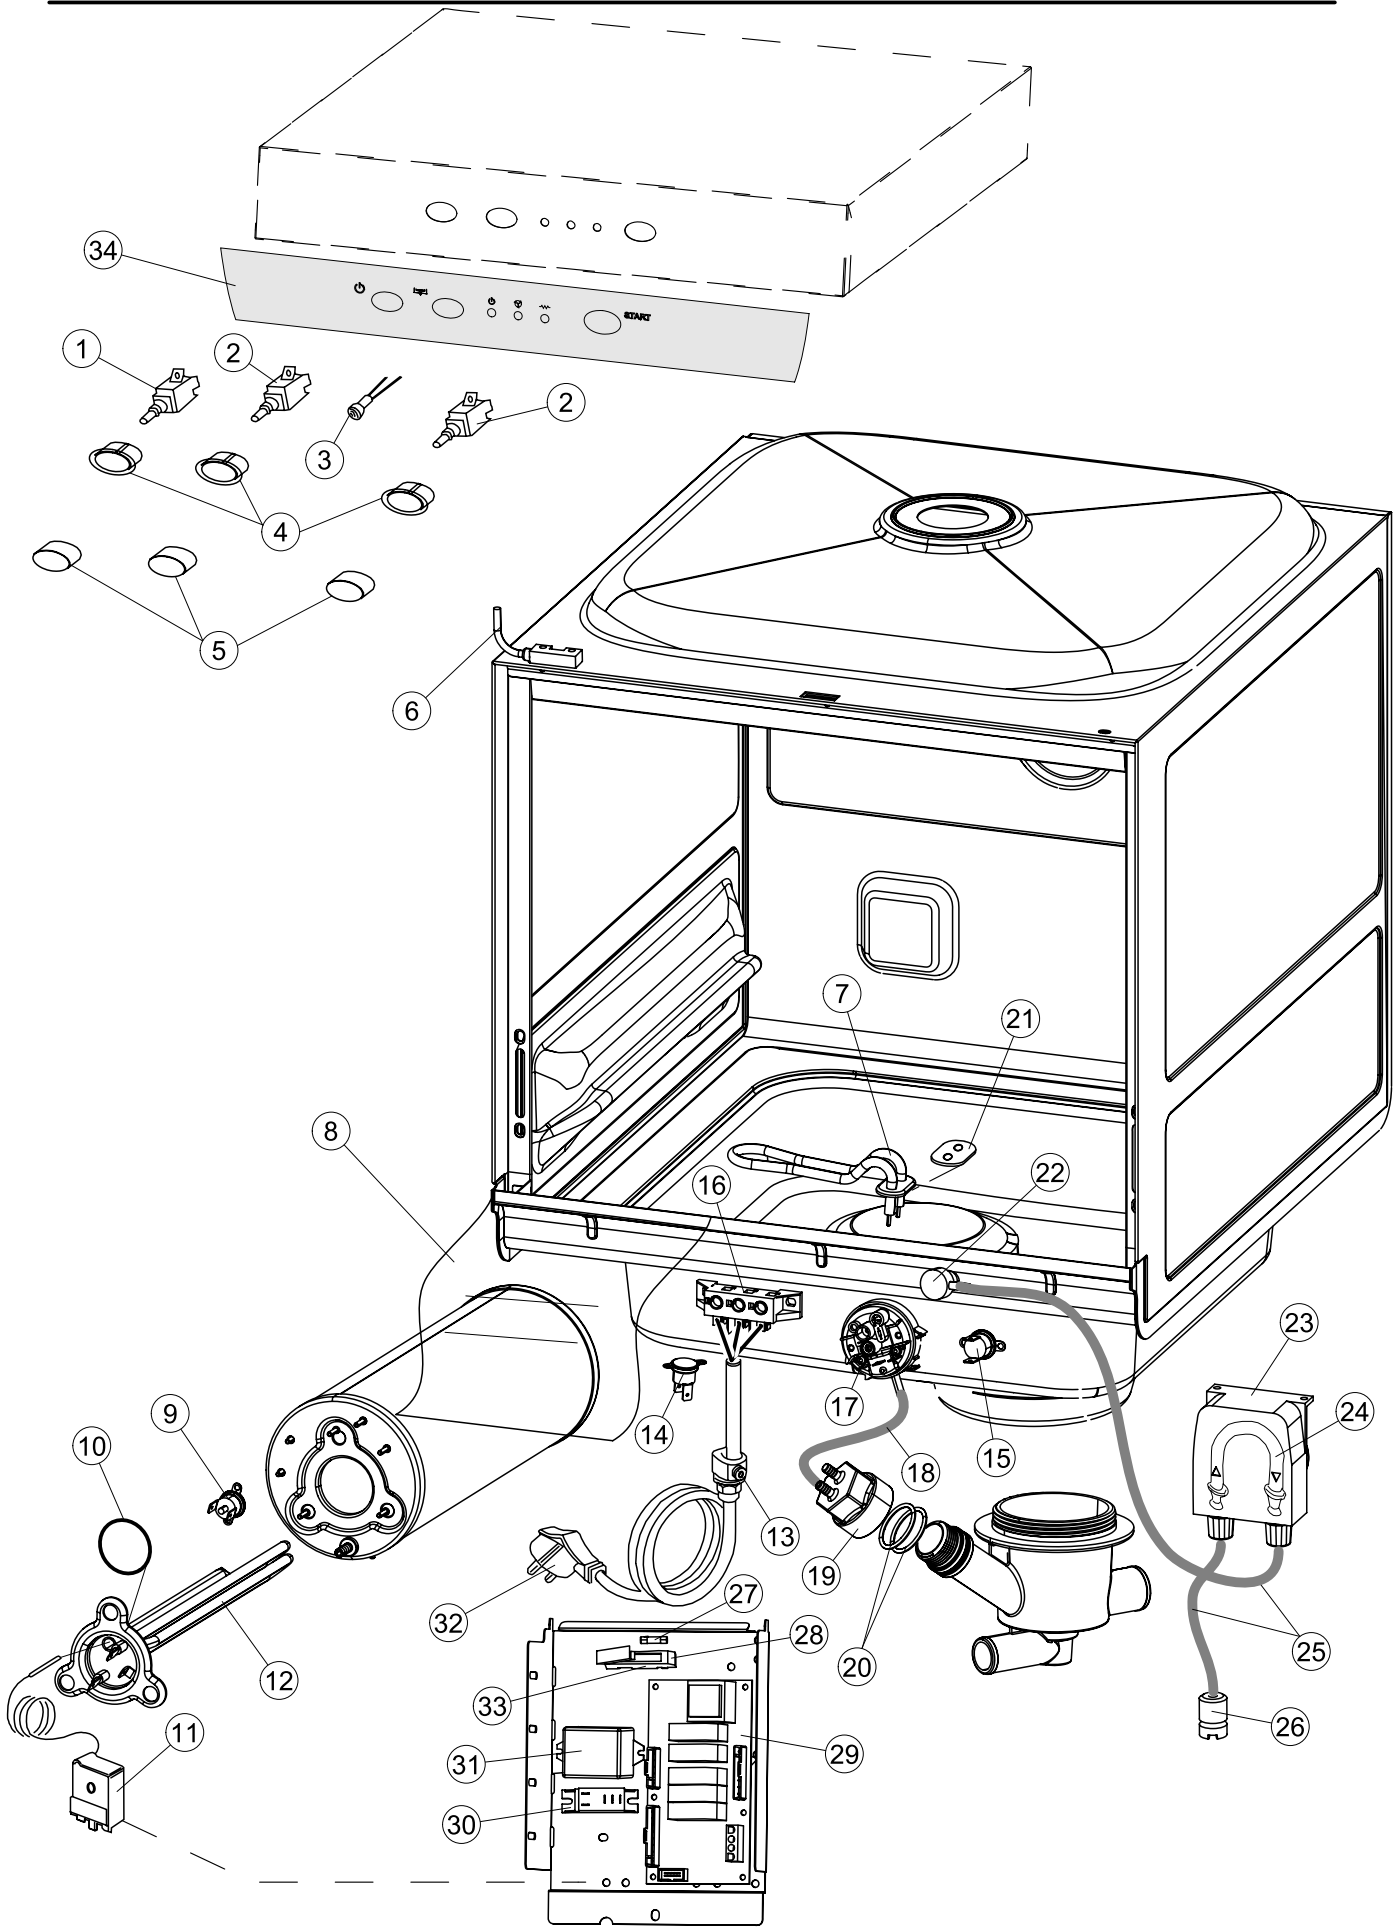

ELETTROBAR

SPARE PARTS CATALOGUE
ERSATZTEILKATALOG
CATALOGUE PIECES DETACHEES
CATALOGO PARTI RICAMBIO
CATALOGO DE PIEZAS DE RECAMBIO
CATALOGO PEÇAS DE REPOSIÇÃO

Pluvia-240

20-01-2010

1

5

Seite	Position	Code	Alter Code	Beschreibung	ME
1	4	449036	REB449036	FEDER, SCHLOSS 11	NR
1	5	329012	REB329012	KEIL, TÜRSCHLOSS grossdimens. 11	NR
1	7	307016		BUEGELLAGER F. TUERSTANGE	NR
1	12	461010	REB461010	STÜTZFUSS, SECHSK. S621-	NR
1	15	459006	REB459006	KABELDURCHGANG, Di9/De16 22	NR
1	16	325034	REB325034	ZAPFEN, TÜRSCHARNIER - 40	NR
2	1	208010	REB208010	ABLENKER, DOPPELT - 35/40/50	NR
2	2	226071	REB226071	DRUCKT. MIT DOPPELKONTAKT 35/40/50	NR
2	3	216025	REB216025	KONTROLL-LAMPE, REIHE 24.5.0.00.04.78	NR
2	4	226121		ELLIPTISCHE, DRUCKTASTENGEHAEUSE (111362)	NR
2	5	227067		TASTE, ELLIPT. BLAU	NR
2	6	211002	REB211002	KONTAKT, MAGNET.+KABEL 302N.Ocm25	NR
2	7	230098	REB230098	WIDERSTAND, TANK 600W/230V	NR
2	9	236047	REB236047	THERM.,KONT. TANK/S.95ø+/-3ø	NR
2	10	456075		TORISCHE DICHTUNG 37,47X5,33 NBR	NR
2	11	236055		THERMOSTAT, BOILER TF-65ø	NR
2	12	230113		HEIZUNG 2600W/230V FL.PICCOLA P/BULBO	NR
2	13	459005	REB459005	KABELKLIPPS, STEAB Art.5024	NR
2	14	236048	REB236048	THERM.,KONT. BOILER/L.80ø+/-3ø(2611354)	NR
2	15	236035	REB236035	THERM.,KONT. TANK/L.60ø+/-3ø(2611573)	NR
2	16	220010	REB220010	KLEMMENB. FV 110 50f	NR
2	17	224026		ARBEITSDRUCKWAECHTER 120/95	NR
2	18	143235		ROHR 4x7 SILICON, DURCHSICHT. CRP	MT
2	19	107013		LUFT-GLOCKE DES DRUCKSCHALTERS	NR
2	20	456073		O-RING	NR
2	21	437086	REB437086	DICHTUNG, TANKWIDERSTAND	NR
2	22	468151	DZR150NT	VERBINDUNGSST., SEIFENEINTRITT CPL NM * GESCHW.	NR
2	23	209029		DOSAT.PERIST.DETERGENTE P/REGOLABILE	NR
2	24	143258		FLASCHEN 6X10	NR
2	25	143194	REB143194	ROHR 4x6 CRISTAL, DURCHS.	MT
2	26	121143		SIEB FUER SPUELMITTELPUMPE	NR
2	27	228010		SICHERUNG	NR
2	28	210010		SICHERUNGSHALTER	NR
2	29	215033		KARTE	NR
2	31	229040		RELAIS 62.83.8.230.0300	NR
2	32	299040	REB299040	STECKER, SCHUKO 90^ VERKAB. l=2.5mt	NR
2	33	210011		PLAETTCHEN	NR
3	1	142059		UEBERLAUFROHR LA40	NR
3	2	456080		OR	NR
3	3	121136		FILTER	NR
3	6	136029		ABSAUG/ABFLUSSKOERPER	NR
3	7	144010	REB144010	RÜCKSCHLAGVORR.(EB) MIT ENTLÜFTUNG	NR
3	10	240011	REB240011	ZUFLUSSVENTIL 1-WEG	NR
3	11	143170	REB143170	ROHR, EINLASS 60.10.02.15 DVGW	NR
3	12	104056		WARMWASSERBEREITER	NR
3	13	143228		ROHR, BOILERWASSEREINLASS 8X9XL250	NR
3	16	143173	REB143173	VERBIND., NACHSPÜLEN KUNST.35/40/50	NR
3	17	143004	REB143004	ROHR, DRUCKSCHALTER TP 10X17 (CASER/15NL C4N)	MT
3	18	115146		VEREINTE WASHLEITUNG LA40	NR
3	22	143120	REB143120	ABLASSROHR, Mt1.5 / D25	NR
3	23	209025		DOSIERPUMPE KLARSPUELER	NR