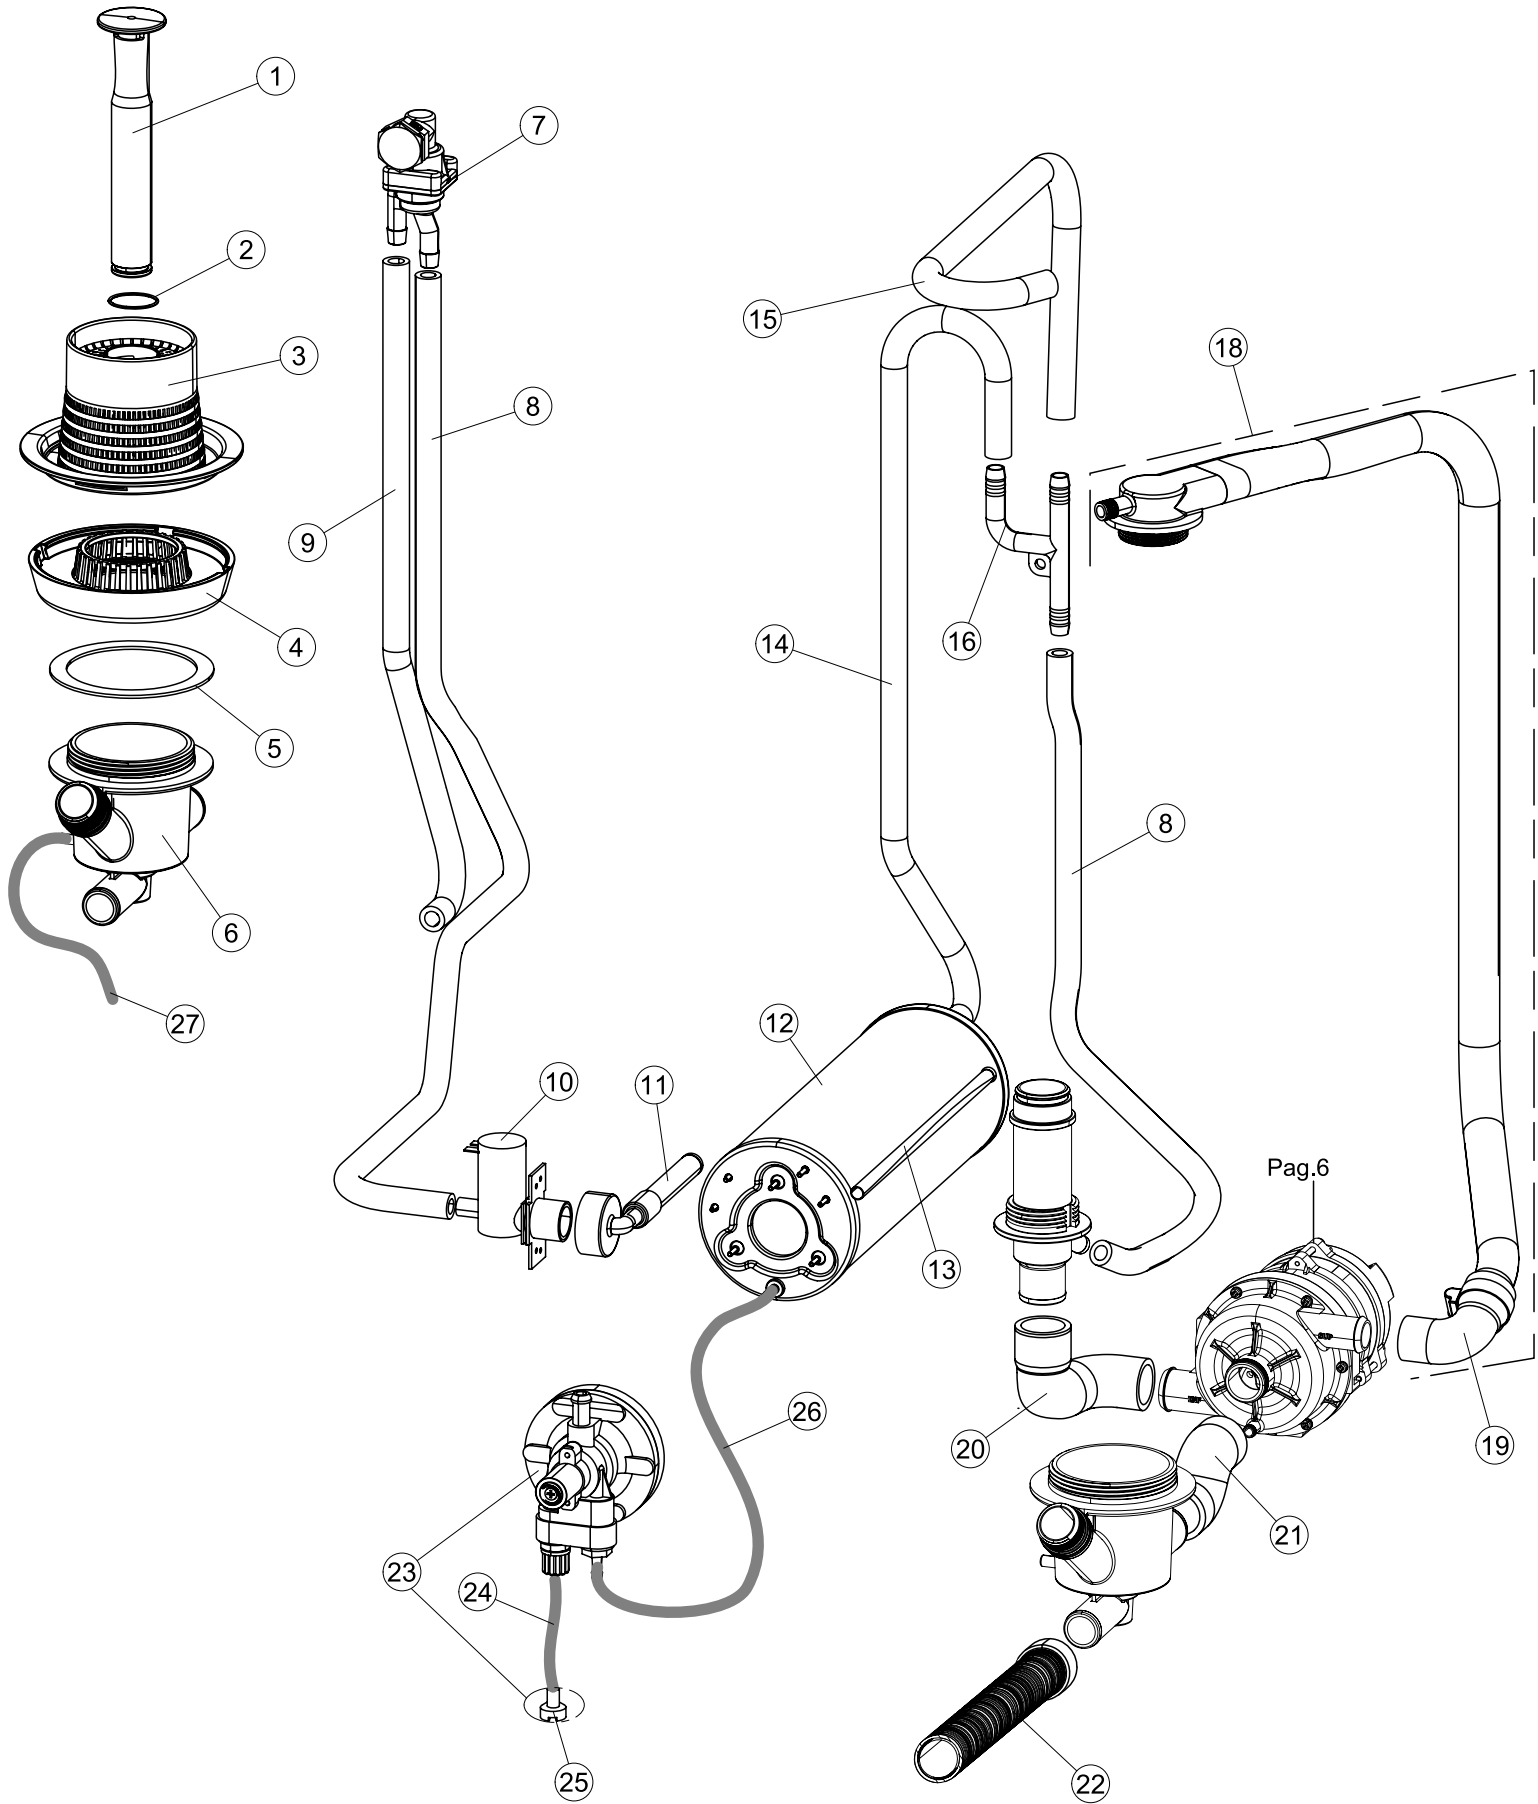

ELETTROBAR

SPARE PARTS CATALOGUE
ERSATZTEILKATALOG
CATALOGUE PIECES DETACHEES
CATALOGO PARTI RICAMBIO
CATALOGO DE PIEZAS DE RECAMBIO
CATALOGO PEÇAS DE REPOSIÇÃO

Pluvia-240

20-01-2010

1

5

Seite	Position	Code	Alter Code	Beschreibung	ME
1	4	449036	REB449036	FEDER, SCHLOSS 11	NR
1	5	329012	REB329012	KEIL, TÜRSCHLOSS grossdimens. 11	NR
1	7	307016		BUEGELLAGER F. TUERSTANGE	NR
1	12	461010	REB461010	STÜTZFUSS, SECHSK. S621-	NR
1	15	459006	REB459006	KABELDURCHGANG, Di9/De16 22	NR
1	16	325034	REB325034	ZAPFEN, TÜRSCHARNIER - 40	NR
2	1	208010	REB208010	ABLENKER, DOPPELT - 35/40/50	NR
2	2	226071	REB226071	DRUCKT. MIT DOPPELKONTAKT 35/40/50	NR
2	3	216025	REB216025	KONTROLL-LAMPE, REIHE 24.5.0.00.04.78	NR
2	4	226121		ELLIPTISCHE, DRUCKTASTENGEHAEUSE (111362)	NR
2	5	227067		TASTE, ELLIPT. BLAU	NR
2	6	211002	REB211002	KONTAKT, MAGNET.+KABEL 302N.Ocm25	NR
2	7	230098	REB230098	WIDERSTAND, TANK 600W/230V	NR
2	9	236047	REB236047	THERM.,KONT. TANK/S.95ø+/-3ø	NR
2	10	456075		TORISCHE DICHTUNG 37,47X5,33 NBR	NR
2	11	236055		THERMOSTAT, BOILER TF-65ø	NR
2	12	230113		HEIZUNG 2600W/230V FL.PICCOLA P/BULBO	NR
2	13	459005	REB459005	KABELKLIPPS, STEAB Art.5024	NR
2	14	236048	REB236048	THERM.,KONT. BOILER/L.80ø+/-3ø(2611354)	NR
2	15	236035	REB236035	THERM.,KONT. TANK/L.60ø+/-3ø(2611573)	NR
2	16	220010	REB220010	KLEMMENB. FV 110 50f	NR
2	17	224026		ARBEITSDRUCKWAECHTER 120/95	NR
2	18	143235		ROHR 4x7 SILICON, DURCHSICHT. CRP	MT
2	19	107013		LUFT-GLOCKE DES DRUCKSCHALTERS	NR
2	20	456073		O-RING	NR
2	21	437086	REB437086	DICHTUNG, TANKWIDERSTAND	NR
2	22	468151	DZR150NT	VERBINDUNGSST., SEIFENEINTRITT CPL NM * GESCHW.	NR
2	23	209029		DOSAT.PERIST.DETERGENTE P/REGOLABILE	NR
2	24	143258		FLASCHEN 6X10	NR
2	25	143194	REB143194	ROHR 4x6 CRISTAL, DURCHS.	MT
2	26	121143		SIEB FUER SPUELMITTELPUMPE	NR
2	27	228010		SICHERUNG	NR
2	28	210010		SICHERUNGSHALTER	NR
2	29	215033		KARTE	NR
2	31	229040		RELAIS 62.83.8.230.0300	NR
2	32	299040	REB299040	STECKER, SCHUKO 90^ VERKAB. l=2.5mt	NR
2	33	210011		PLAETTCHEN	NR
3	1	142059		UEBERLAUFROHR LA40	NR
3	2	456080		OR	NR
3	3	121136		FILTER	NR
3	6	136029		ABSAUG/ABFLUSSKOERPER	NR
3	7	144010	REB144010	RÜCKSCHLAGVORR.(EB) MIT ENTLÜFTUNG	NR
3	10	240011	REB240011	ZUFLUSSVENTIL 1-WEG	NR
3	11	143170	REB143170	ROHR, EINLASS 60.10.02.15 DVGW	NR
3	12	104056		WARMWASSERBEREITER	NR
3	13	143228		ROHR, BOILERWASSEREINLASS 8X9XL250	NR
3	16	143173	REB143173	VERBIND., NACHSPÜLEN KUNST.35/40/50	NR
3	17	143004	REB143004	ROHR, DRUCKSCHALTER TP 10X17 (CASER/15NL C4N)	MT
3	18	115146		VEREINTE WASHLEITUNG LA40	NR
3	22	143120	REB143120	ABLASSROHR, Mt1.5 / D25	NR
3	23	209025		DOSIERPUMPE KLARSPUELER	NR