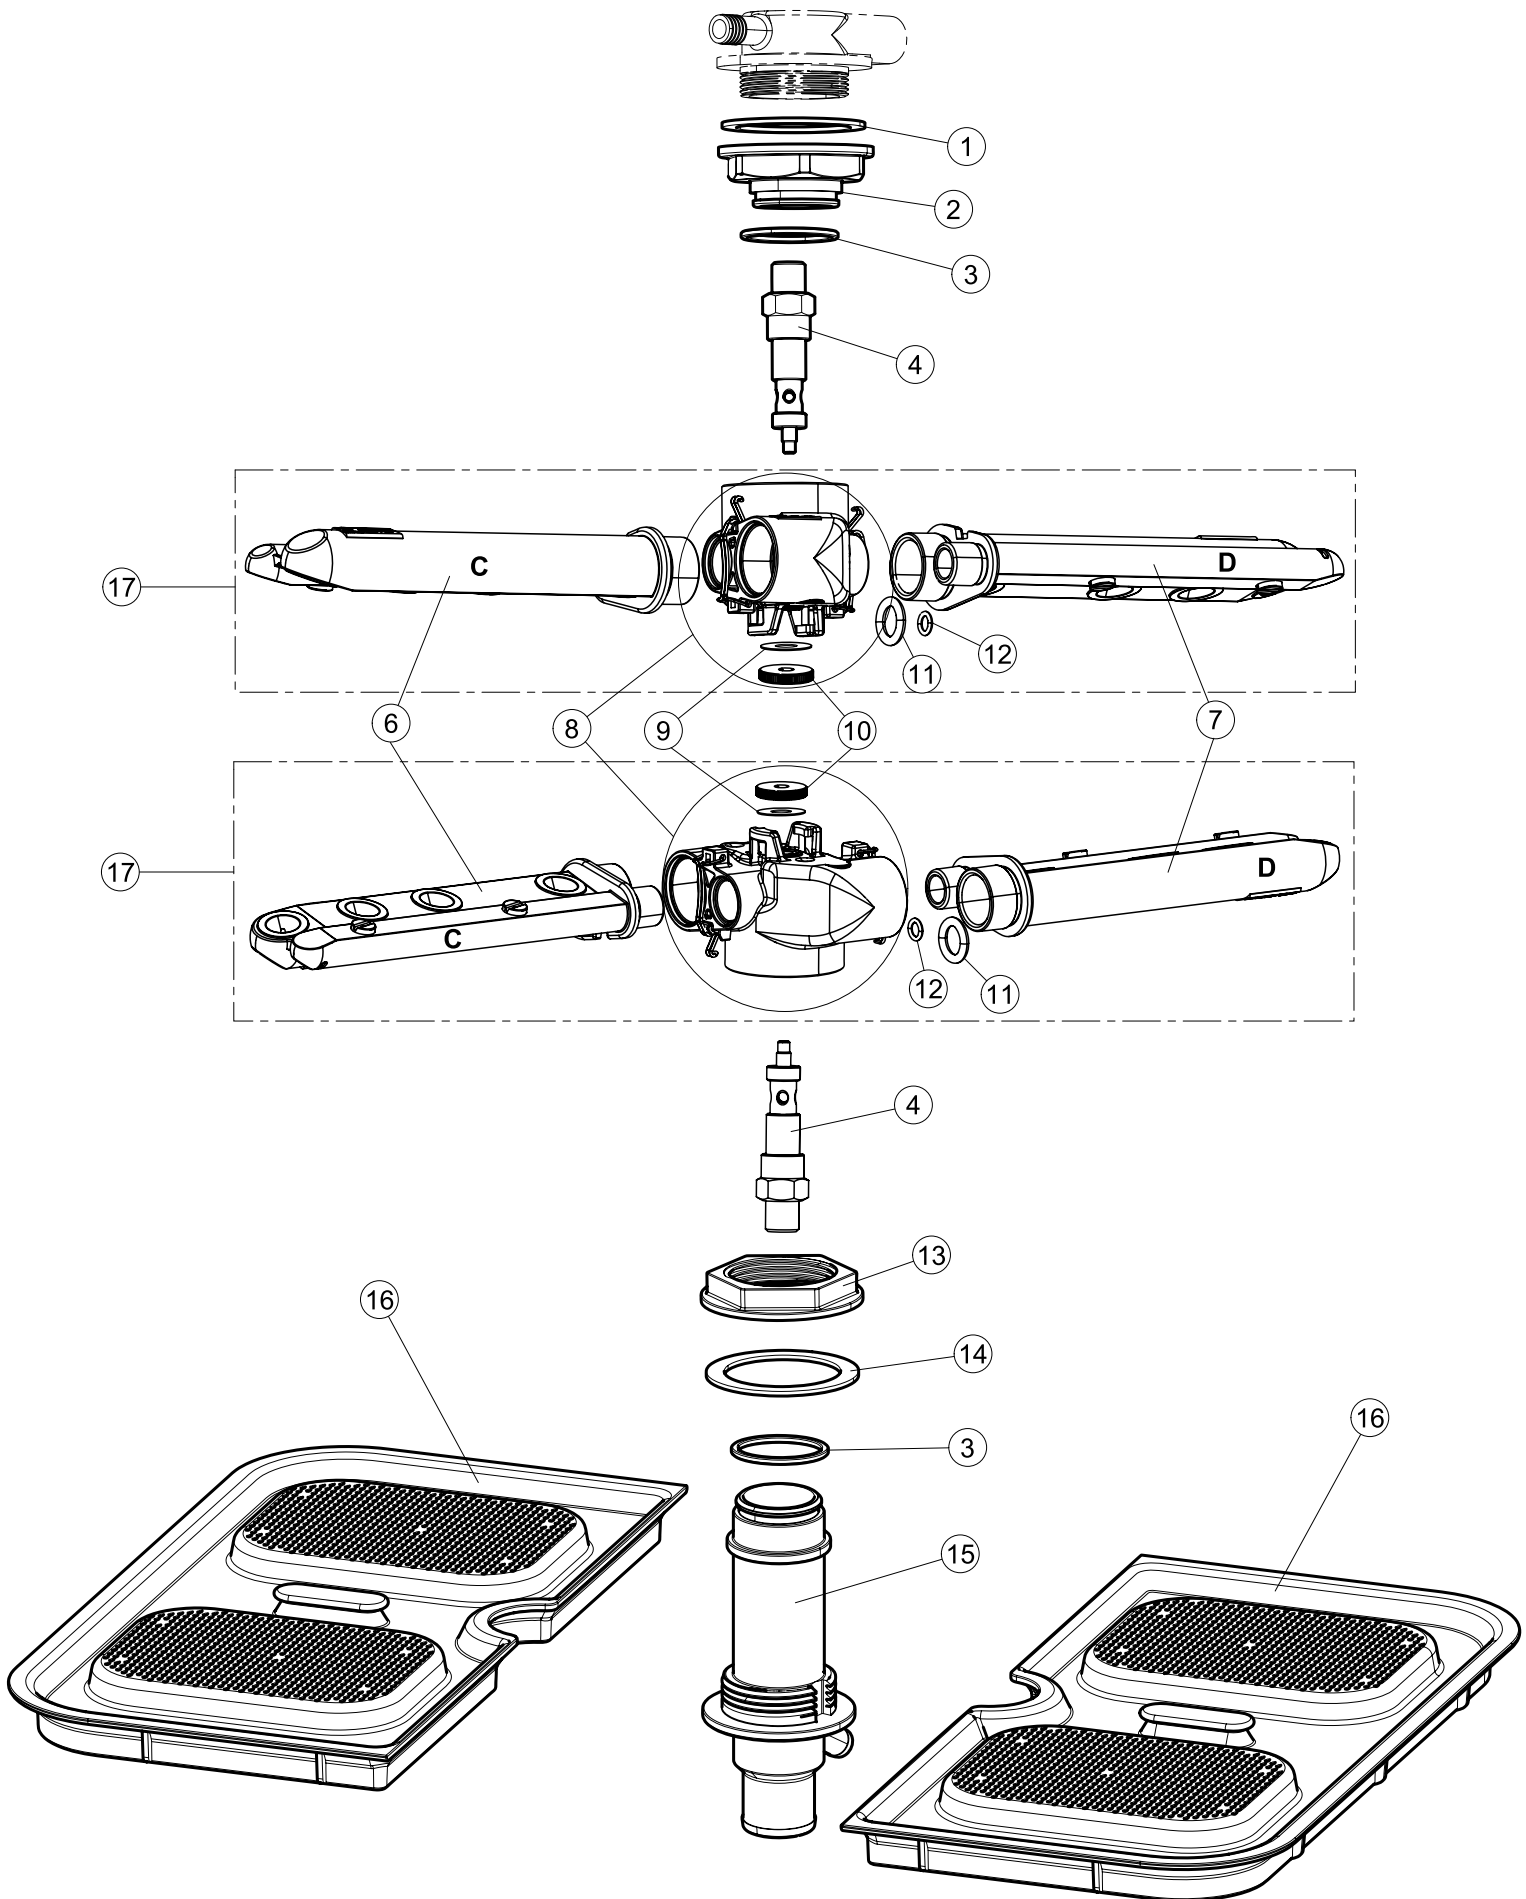

ELETTROBAR

SPARE PARTS CATALOGUE
ERSATZTEILKATALOG
CATALOGUE PIECES DETACHEES
CATALOGO PARTI RICAMBIO
CATALOGO DE PIEZAS DE RECAMBIO
CATALOGO PEÇAS DE REPOSIÇÃO

Pluvia-240

20-01-2010

1

5

Seite	Position	Code	Alter Code	Beschreibung	ME
1	4	449036	REB449036	FEDER, SCHLOSS 11	NR
1	5	329012	REB329012	KEIL, TÜRSCHLOSS grossdimens. 11	NR
1	7	307016		BUEGELLAGER F. TUERSTANGE	NR
1	12	461010	REB461010	STÜTZFUSS, SECHSK. S621-	NR
1	15	459006	REB459006	KABELDURCHGANG, Di9/De16 22	NR
1	16	325034	REB325034	ZAPFEN, TÜRSCHARNIER - 40	NR
2	1	208010	REB208010	ABLENKER, DOPPELT - 35/40/50	NR
2	2	226071	REB226071	DRUCKT. MIT DOPPELKONTAKT 35/40/50	NR
2	3	216025	REB216025	KONTROLL-LAMPE, REIHE 24.5.0.00.04.78	NR
2	4	226121		ELLIPTISCHE, DRUCKTASTENGEHAEUSE (111362)	NR
2	5	227067		TASTE, ELLIPT. BLAU	NR
2	6	211002	REB211002	KONTAKT, MAGNET.+KABEL 302N.Ocm25	NR
2	7	230098	REB230098	WIDERSTAND, TANK 600W/230V	NR
2	9	236047	REB236047	THERM.,KONT. TANK/S.95ø+/-3ø	NR
2	10	456075		TORISCHE DICHTUNG 37,47X5,33 NBR	NR
2	11	236055		THERMOSTAT, BOILER TF-65ø	NR
2	12	230113		HEIZUNG 2600W/230V FL.PICCOLA P/BULBO	NR
2	13	459005	REB459005	KABELKLIPPS, STEAB Art.5024	NR
2	14	236048	REB236048	THERM.,KONT. BOILER/L.80ø+/-3ø(2611354)	NR
2	15	236035	REB236035	THERM.,KONT. TANK/L.60ø+/-3ø(2611573)	NR
2	16	220010	REB220010	KLEMMENB. FV 110 50f	NR
2	17	224026		ARBEITSDRUCKWAECHTER 120/95	NR
2	18	143235		ROHR 4x7 SILICON, DURCHSICHT. CRP	MT
2	19	107013		LUFT-GLOCKE DES DRUCKSCHALTERS	NR
2	20	456073		O-RING	NR
2	21	437086	REB437086	DICHTUNG, TANKWIDERSTAND	NR
2	22	468151	DZR150NT	VERBINDUNGSST., SEIFENEINTRITT CPL NM * GESCHW.	NR
2	23	209029		DOSAT.PERIST.DETERGENTE P/REGOLABILE	NR
2	24	143258		FLASCHEN 6X10	NR
2	25	143194	REB143194	ROHR 4x6 CRISTAL, DURCHS.	MT
2	26	121143		SIEB FUER SPUELMITTELPUMPE	NR
2	27	228010		SICHERUNG	NR
2	28	210010		SICHERUNGSHALTER	NR
2	29	215033		KARTE	NR
2	31	229040		RELAIS 62.83.8.230.0300	NR
2	32	299040	REB299040	STECKER, SCHUKO 90^ VERKAB. l=2.5mt	NR
2	33	210011		PLAETTCHEN	NR
3	1	142059		UEBERLAUFROHR LA40	NR
3	2	456080		OR	NR
3	3	121136		FILTER	NR
3	6	136029		ABSAUG/ABFLUSSKOERPER	NR
3	7	144010	REB144010	RÜCKSCHLAGVORR.(EB) MIT ENTLÜFTUNG	NR
3	10	240011	REB240011	ZUFLUSSVENTIL 1-WEG	NR
3	11	143170	REB143170	ROHR, EINLASS 60.10.02.15 DVGW	NR
3	12	104056		WARMWASSERBEREITER	NR
3	13	143228		ROHR, BOILERWASSEREINLASS 8X9XL250	NR
3	16	143173	REB143173	VERBIND., NACHSPÜLEN KUNST.35/40/50	NR
3	17	143004	REB143004	ROHR, DRUCKSCHALTER TP 10X17 (CASER/15NL C4N)	MT
3	18	115146		VEREINTE WASHLEITUNG LA40	NR
3	22	143120	REB143120	ABLASSROHR, Mt1.5 / D25	NR
3	23	209025		DOSIERPUMPE KLARSPUELER	NR