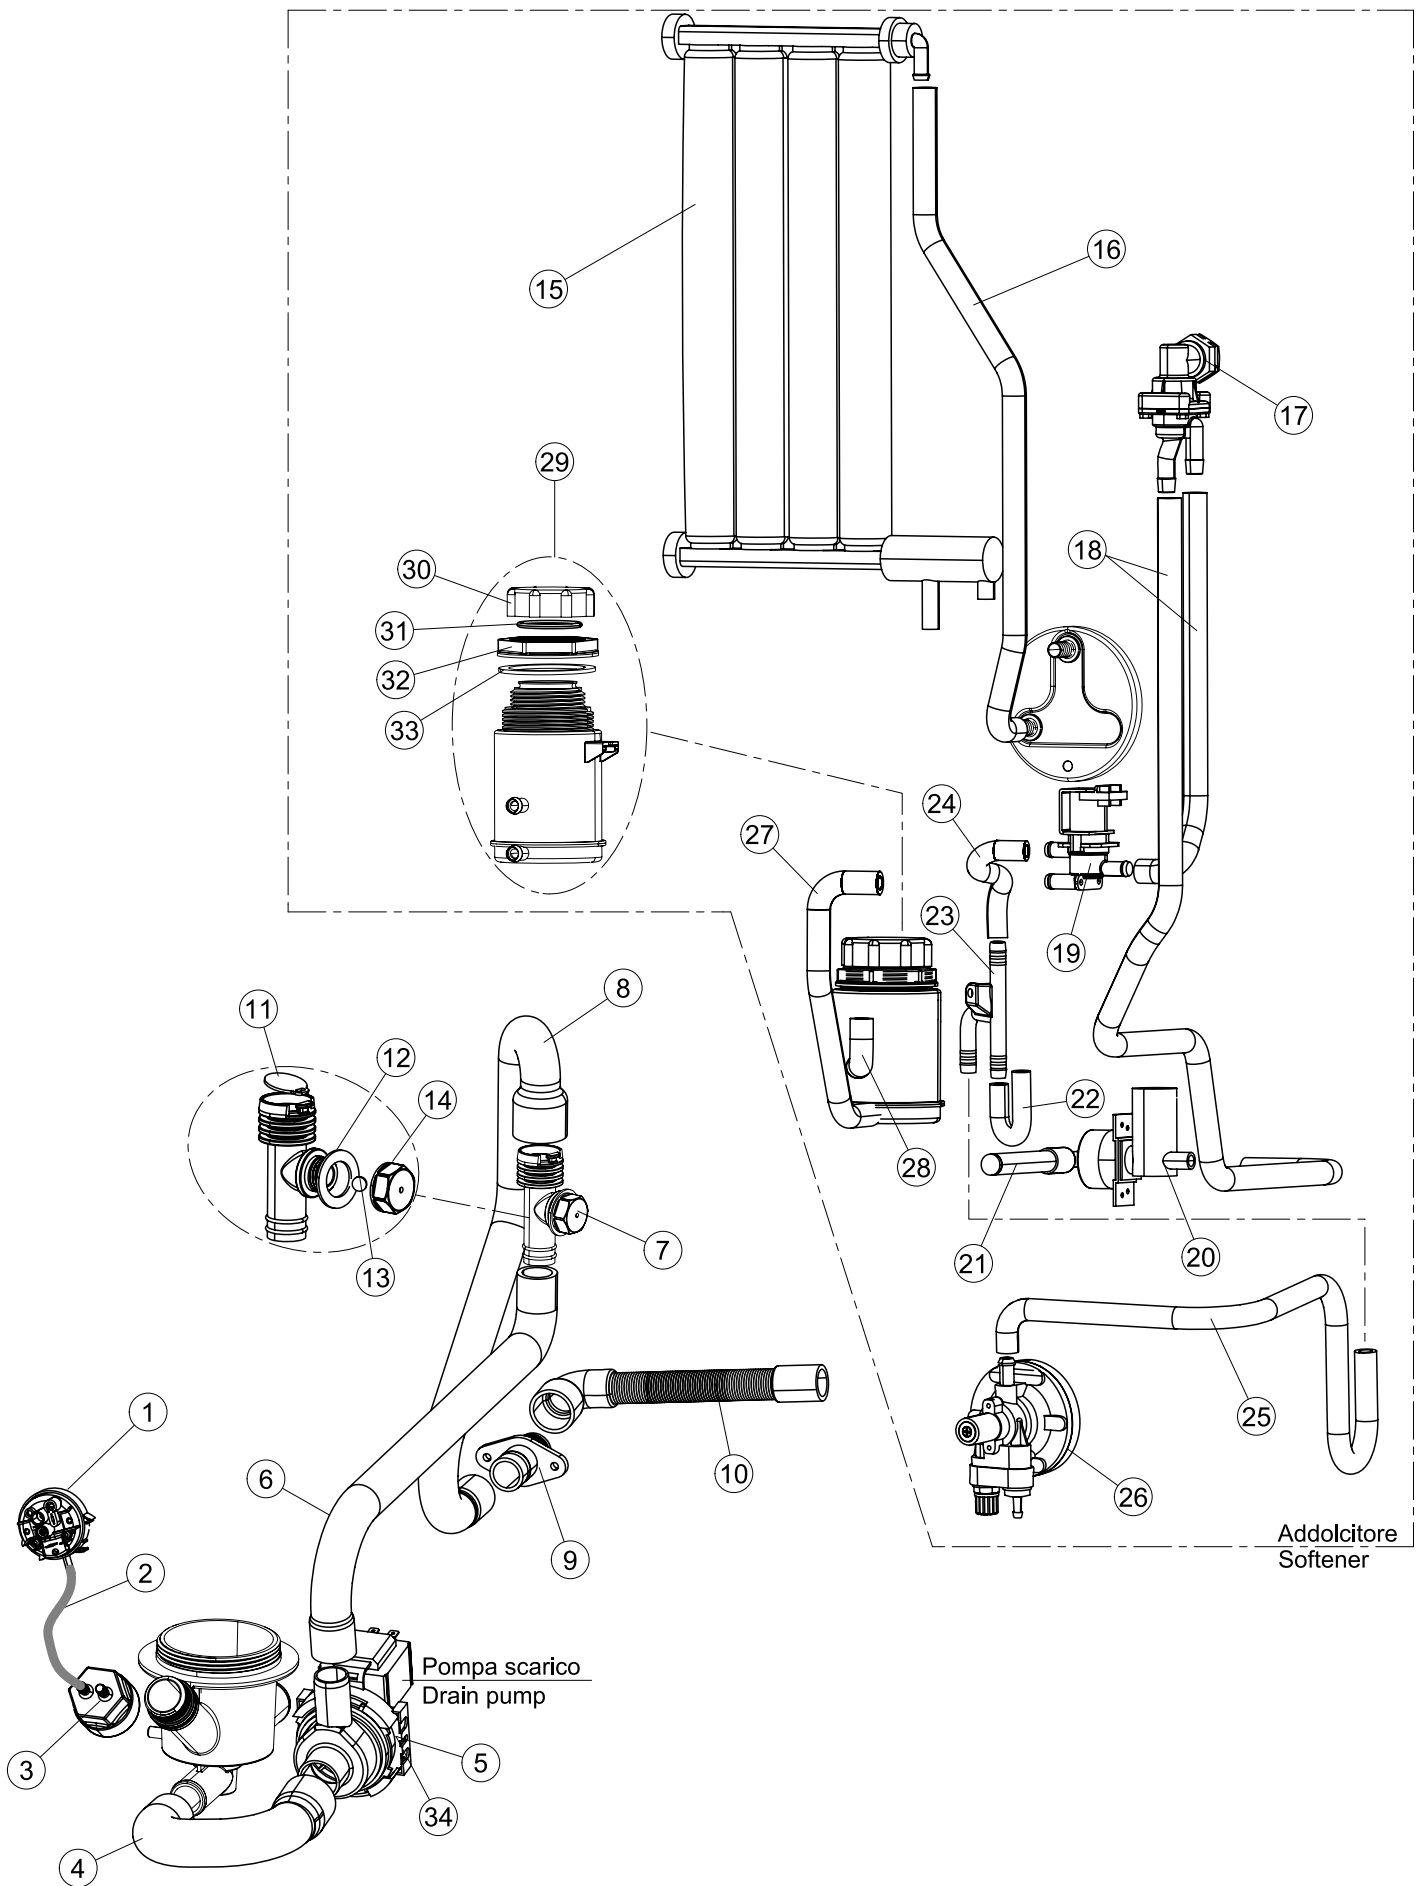

ELETTROBAR

SPARE PARTS CATALOGUE
ERSATZTEILKATALOG
CATALOGUE PIECES DETACHEES
CATALOGO PARTI RICAMBIO
CATALOGO DE PIEZAS DE RECAMBIO
CATALOGO PEÇAS DE REPOSIÇÃO

Pluvia-240

20-01-2010

1

5

Seite	Position	Code	Alter Code	Beschreibung	ME
1	4	449036	REB449036	FEDER, SCHLOSS 11	NR
1	5	329012	REB329012	KEIL, TÜRSCHLOSS grossdimens. 11	NR
1	7	307016		BUEGELLAGER F. TUERSTANGE	NR
1	12	461010	REB461010	STÜTZFUSS, SECHSK. S621-	NR
1	15	459006	REB459006	KABELDURCHGANG, Di9/De16 22	NR
1	16	325034	REB325034	ZAPFEN, TÜRSCHARNIER - 40	NR
2	1	208010	REB208010	ABLENKER, DOPPELT - 35/40/50	NR
2	2	226071	REB226071	DRUCKT. MIT DOPPELKONTAKT 35/40/50	NR
2	3	216025	REB216025	KONTROLL-LAMPE, REIHE 24.5.0.00.04.78	NR
2	4	226121		ELLIPTISCHE, DRUCKTASTENGEHAEUSE (111362)	NR
2	5	227067		TASTE, ELLIPT. BLAU	NR
2	6	211002	REB211002	KONTAKT, MAGNET.+KABEL 302N.Ocm25	NR
2	7	230098	REB230098	WIDERSTAND, TANK 600W/230V	NR
2	9	236047	REB236047	THERM.,KONT. TANK/S.95ø+/-3ø	NR
2	10	456075		TORISCHE DICHTUNG 37,47X5,33 NBR	NR
2	11	236055		THERMOSTAT, BOILER TF-65ø	NR
2	12	230113		HEIZUNG 2600W/230V FL.PICCOLA P/BULBO	NR
2	13	459005	REB459005	KABELKLIPPS, STEAB Art.5024	NR
2	14	236048	REB236048	THERM.,KONT. BOILER/L.80ø+/-3ø(2611354)	NR
2	15	236035	REB236035	THERM.,KONT. TANK/L.60ø+/-3ø(2611573)	NR
2	16	220010	REB220010	KLEMMENB. FV 110 50f	NR
2	17	224026		ARBEITSDRUCKWAECHTER 120/95	NR
2	18	143235		ROHR 4x7 SILICON, DURCHSICHT. CRP	MT
2	19	107013		LUFT-GLOCKE DES DRUCKSCHALTERS	NR
2	20	456073		O-RING	NR
2	21	437086	REB437086	DICHTUNG, TANKWIDERSTAND	NR
2	22	468151	DZR150NT	VERBINDUNGSST., SEIFENEINTRITT CPL NM * GESCHW.	NR
2	23	209029		DOSAT.PERIST.DETERGENTE P/REGOLABILE	NR
2	24	143258		FLASCHEN 6X10	NR
2	25	143194	REB143194	ROHR 4x6 CRISTAL, DURCHS.	MT
2	26	121143		SIEB FUER SPUELMITTELPUMPE	NR
2	27	228010		SICHERUNG	NR
2	28	210010		SICHERUNGSHALTER	NR
2	29	215033		KARTE	NR
2	31	229040		RELAIS 62.83.8.230.0300	NR
2	32	299040	REB299040	STECKER, SCHUKO 90^ VERKAB. l=2.5mt	NR
2	33	210011		PLAETTCHEN	NR
3	1	142059		UEBERLAUFROHR LA40	NR
3	2	456080		OR	NR
3	3	121136		FILTER	NR
3	6	136029		ABSAUG/ABFLUSSKOERPER	NR
3	7	144010	REB144010	RÜCKSCHLAGVORR.(EB) MIT ENTLÜFTUNG	NR
3	10	240011	REB240011	ZUFLUSSVENTIL 1-WEG	NR
3	11	143170	REB143170	ROHR, EINLASS 60.10.02.15 DVGW	NR
3	12	104056		WARMWASSERBEREITER	NR
3	13	143228		ROHR, BOILERWASSEREINLASS 8X9XL250	NR
3	16	143173	REB143173	VERBIND., NACHSPÜLEN KUNST.35/40/50	NR
3	17	143004	REB143004	ROHR, DRUCKSCHALTER TP 10X17 (CASER/15NL C4N)	MT
3	18	115146		VEREINTE WASHLEITUNG LA40	NR
3	22	143120	REB143120	ABLASSROHR, Mt1.5 / D25	NR
3	23	209025		DOSIERPUMPE KLARSPUELER	NR