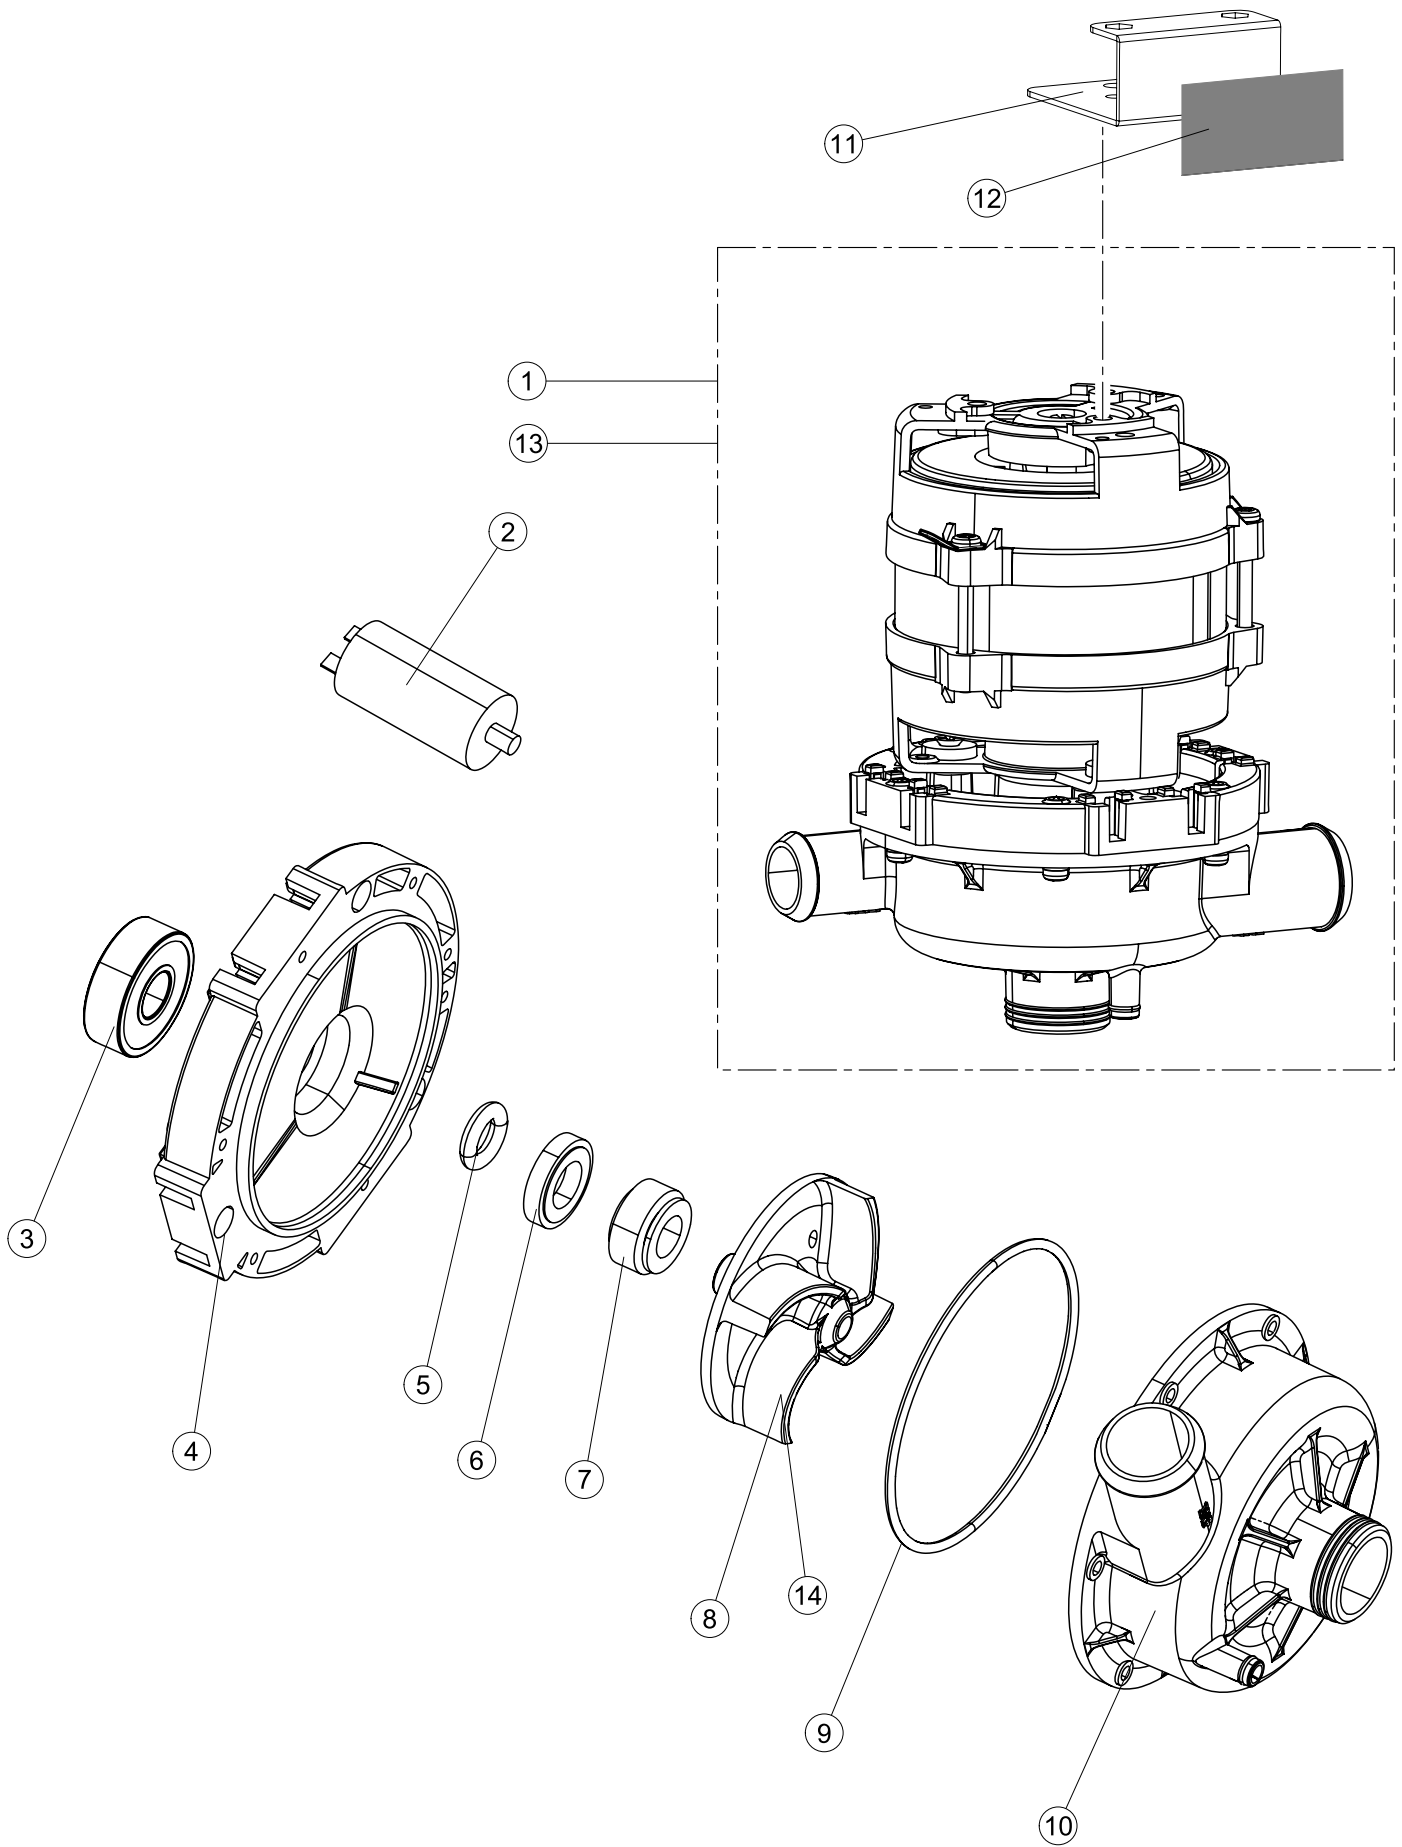

ELETTROBAR

SPARE PARTS CATALOGUE
ERSATZTEILKATALOG
CATALOGUE PIECES DETACHEES
CATALOGO PARTI RICAMBIO
CATALOGO DE PIEZAS DE RECAMBIO
CATALOGO PEÇAS DE REPOSIÇÃO

Pluvia-240

20-01-2010

1

5

Seite	Position	Code	Alter Code	Beschreibung	ME
1	4	449036	REB449036	FEDER, SCHLOSS 11	NR
1	5	329012	REB329012	KEIL, TÜRSCHLOSS grossdimens. 11	NR
1	7	307016		BUEGELLAGER F. TUERSTANGE	NR
1	12	461010	REB461010	STÜTZFUSS, SECHSK. S621-	NR
1	15	459006	REB459006	KABELDURCHGANG, Di9/De16 22	NR
1	16	325034	REB325034	ZAPFEN, TÜRSCHARNIER - 40	NR
2	1	208010	REB208010	ABLENKER, DOPPELT - 35/40/50	NR
2	2	226071	REB226071	DRUCKT. MIT DOPPELKONTAKT 35/40/50	NR
2	3	216025	REB216025	KONTROLL-LAMPE, REIHE 24.5.0.00.04.78	NR
2	4	226121		ELLIPTISCHE, DRUCKTASTENGEHAEUSE (111362)	NR
2	5	227067		TASTE, ELLIPT. BLAU	NR
2	6	211002	REB211002	KONTAKT, MAGNET.+KABEL 302N.Ocm25	NR
2	7	230098	REB230098	WIDERSTAND, TANK 600W/230V	NR
2	9	236047	REB236047	THERM.,KONT. TANK/S.95ø+/-3ø	NR
2	10	456075		TORISCHE DICHTUNG 37,47X5,33 NBR	NR
2	11	236055		THERMOSTAT, BOILER TF-65ø	NR
2	12	230113		HEIZUNG 2600W/230V FL.PICCOLA P/BULBO	NR
2	13	459005	REB459005	KABELKLIPPS, STEAB Art.5024	NR
2	14	236048	REB236048	THERM.,KONT. BOILER/L.80ø+/-3ø(2611354)	NR
2	15	236035	REB236035	THERM.,KONT. TANK/L.60ø+/-3ø(2611573)	NR
2	16	220010	REB220010	KLEMMENB. FV 110 50f	NR
2	17	224026		ARBEITSDRUCKWAECHTER 120/95	NR
2	18	143235		ROHR 4x7 SILICON, DURCHSICHT. CRP	MT
2	19	107013		LUFT-GLOCKE DES DRUCKSCHALTERS	NR
2	20	456073		O-RING	NR
2	21	437086	REB437086	DICHTUNG, TANKWIDERSTAND	NR
2	22	468151	DZR150NT	VERBINDUNGSST., SEIFENEINTRITT CPL NM * GESCHW.	NR
2	23	209029		DOSAT.PERIST.DETERGENTE P/REGOLABILE	NR
2	24	143258		FLASCHEN 6X10	NR
2	25	143194	REB143194	ROHR 4x6 CRISTAL, DURCHS.	MT
2	26	121143		SIEB FUER SPUELMITTELPUMPE	NR
2	27	228010		SICHERUNG	NR
2	28	210010		SICHERUNGSHALTER	NR
2	29	215033		KARTE	NR
2	31	229040		RELAIS 62.83.8.230.0300	NR
2	32	299040	REB299040	STECKER, SCHUKO 90^ VERKAB. l=2.5mt	NR
2	33	210011		PLAETTCHEN	NR
3	1	142059		UEBERLAUFROHR LA40	NR
3	2	456080		OR	NR
3	3	121136		FILTER	NR
3	6	136029		ABSAUG/ABFLUSSKOERPER	NR
3	7	144010	REB144010	RÜCKSCHLAGVORR.(EB) MIT ENTLÜFTUNG	NR
3	10	240011	REB240011	ZUFLUSSVENTIL 1-WEG	NR
3	11	143170	REB143170	ROHR, EINLASS 60.10.02.15 DVGW	NR
3	12	104056		WARMWASSERBEREITER	NR
3	13	143228		ROHR, BOILERWASSEREINLASS 8X9XL250	NR
3	16	143173	REB143173	VERBIND., NACHSPÜLEN KUNST.35/40/50	NR
3	17	143004	REB143004	ROHR, DRUCKSCHALTER TP 10X17 (CASER/15NL C4N)	MT
3	18	115146		VEREINTE WASHLEITUNG LA40	NR
3	22	143120	REB143120	ABLASSROHR, Mt1.5 / D25	NR
3	23	209025		DOSIERPUMPE KLARSPUELER	NR