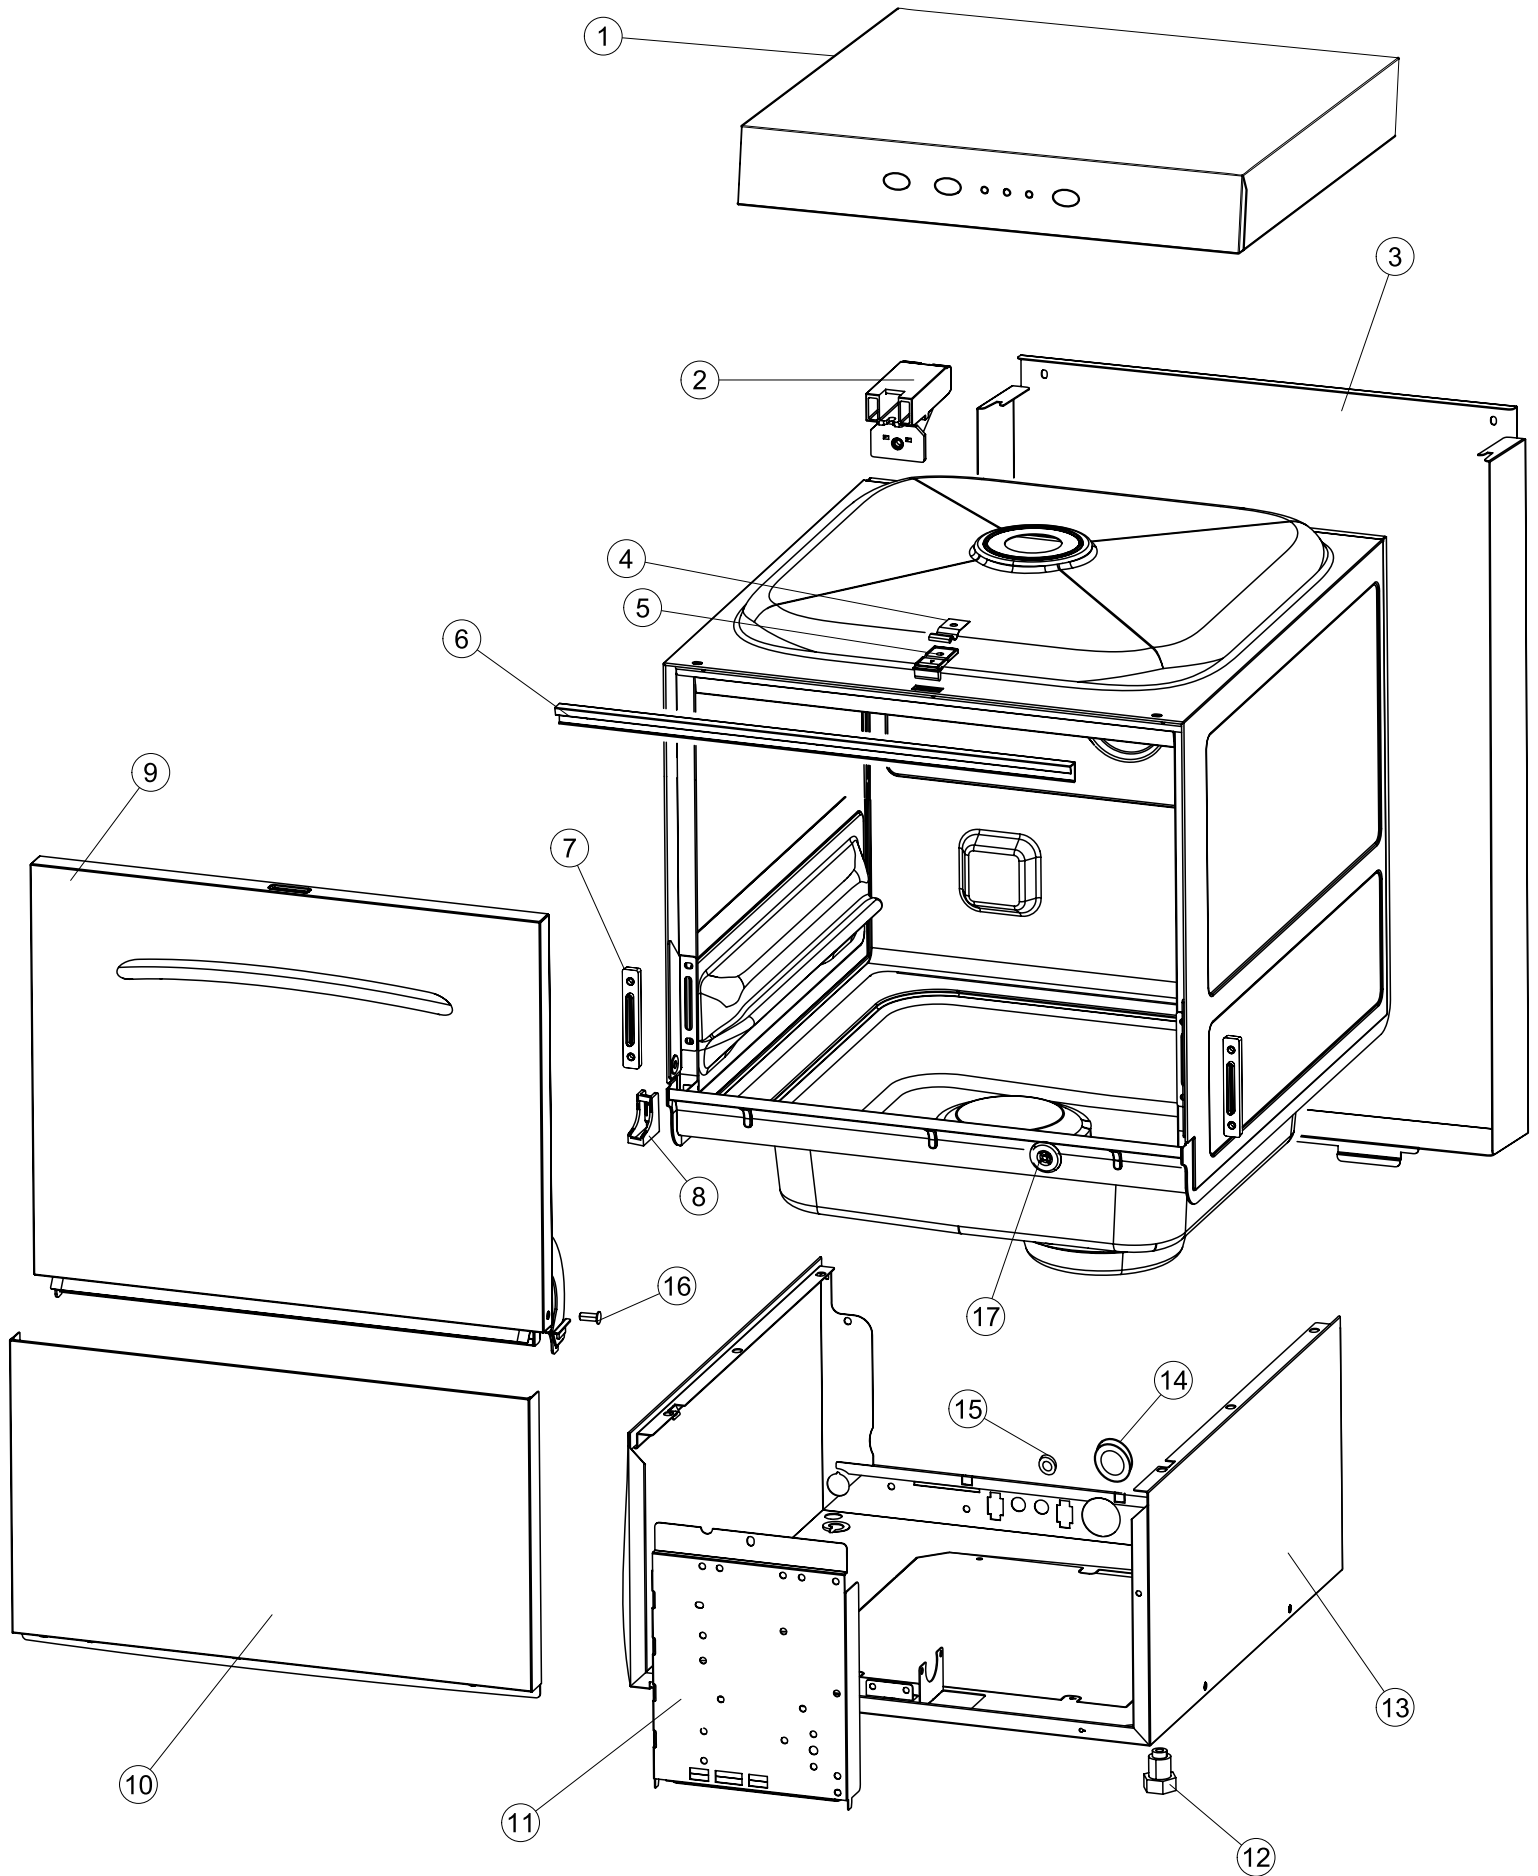

ELETTROBAR

SPARE PARTS CATALOGUE
ERSATZTEILKATALOG
CATALOGUE PIECES DETACHEES
CATALOGO PARTI RICAMBIO
CATALOGO DE PIEZAS DE RECAMBIO
CATALOGO PEÇAS DE REPOSIÇÃO

Pluvia-240

20-01-2010

1

5

Seite	Position	Code	Alter Code	Beschreibung	ME
1	4	449036	REB449036	FEDER, SCHLOSS 11	NR
1	5	329012	REB329012	KEIL, TÜRSCHLOSS grossdimens. 11	NR
1	7	307016		BUEGELLAGER F. TUERSTANGE	NR
1	12	461010	REB461010	STÜTZFUSS, SECHSK. S621-	NR
1	15	459006	REB459006	KABELDURCHGANG, Di9/De16 22	NR
1	16	325034	REB325034	ZAPFEN, TÜRSCHARNIER - 40	NR
2	1	208010	REB208010	ABLENKER, DOPPELT - 35/40/50	NR
2	2	226071	REB226071	DRUCKT. MIT DOPPELKONTAKT 35/40/50	NR
2	3	216025	REB216025	KONTROLL-LAMPE, REIHE 24.5.0.00.04.78	NR
2	4	226121		ELLIPTISCHE, DRUCKTASTENGEHAEUSE (111362)	NR
2	5	227067		TASTE, ELLIPT. BLAU	NR
2	6	211002	REB211002	KONTAKT, MAGNET.+KABEL 302N.Ocm25	NR
2	7	230098	REB230098	WIDERSTAND, TANK 600W/230V	NR
2	9	236047	REB236047	THERM.,KONT. TANK/S.95ø+/-3ø	NR
2	10	456075		TORISCHE DICHTUNG 37,47X5,33 NBR	NR
2	11	236055		THERMOSTAT, BOILER TF-65ø	NR
2	12	230113		HEIZUNG 2600W/230V FL.PICCOLA P/BULBO	NR
2	13	459005	REB459005	KABELKLIPPS, STEAB Art.5024	NR
2	14	236048	REB236048	THERM.,KONT. BOILER/L.80ø+/-3ø(2611354)	NR
2	15	236035	REB236035	THERM.,KONT. TANK/L.60ø+/-3ø(2611573)	NR
2	16	220010	REB220010	KLEMMENB. FV 110 50f	NR
2	17	224026		ARBEITSDRUCKWAECHTER 120/95	NR
2	18	143235		ROHR 4x7 SILICON, DURCHSICHT. CRP	MT
2	19	107013		LUFT-GLOCKE DES DRUCKSCHALTERS	NR
2	20	456073		O-RING	NR
2	21	437086	REB437086	DICHTUNG, TANKWIDERSTAND	NR
2	22	468151	DZR150NT	VERBINDUNGSST., SEIFENEINTRITT CPL NM * GESCHW.	NR
2	23	209029		DOSAT.PERIST.DETERGENTE P/REGOLABILE	NR
2	24	143258		FLASCHEN 6X10	NR
2	25	143194	REB143194	ROHR 4x6 CRISTAL, DURCHS.	MT
2	26	121143		SIEB FUER SPUELMITTELPUMPE	NR
2	27	228010		SICHERUNG	NR
2	28	210010		SICHERUNGSHALTER	NR
2	29	215033		KARTE	NR
2	31	229040		RELAIS 62.83.8.230.0300	NR
2	32	299040	REB299040	STECKER, SCHUKO 90^ VERKAB. l=2.5mt	NR
2	33	210011		PLAETTCHEN	NR
3	1	142059		UEBERLAUFROHR LA40	NR
3	2	456080		OR	NR
3	3	121136		FILTER	NR
3	6	136029		ABSAUG/ABFLUSSKOERPER	NR
3	7	144010	REB144010	RÜCKSCHLAGVORR.(EB) MIT ENTLÜFTUNG	NR
3	10	240011	REB240011	ZUFLUSSVENTIL 1-WEG	NR
3	11	143170	REB143170	ROHR, EINLASS 60.10.02.15 DVGW	NR
3	12	104056		WARMWASSERBEREITER	NR
3	13	143228		ROHR, BOILERWASSEREINLASS 8X9XL250	NR
3	16	143173	REB143173	VERBIND., NACHSPÜLEN KUNST.35/40/50	NR
3	17	143004	REB143004	ROHR, DRUCKSCHALTER TP 10X17 (CASER/15NL C4N)	MT
3	18	115146		VEREINTE WASHLEITUNG LA40	NR
3	22	143120	REB143120	ABLASSROHR, Mt1.5 / D25	NR
3	23	209025		DOSIERPUMPE KLARSPUELER	NR