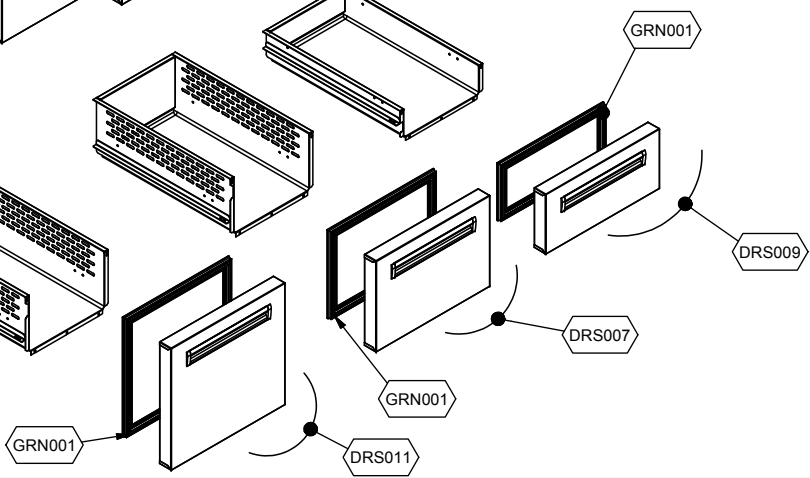

cookmax+

start!

Kühlung Kühltisch

Artikel-Nr.

90613028 (7SB72IP4NP002 / SPRINGBIG702TN/S S 1/2)

Explosionszeichnung / Ersatzteile

Bitte bei Ersatzteilbestellung immer Artikelnummer und Seriennummer mit angeben!

	PARAM.	OPTIONAL
⚡		
SCE001	TAR001	OPT

ST700

SB700

Exploded View

Validity: 08/04/2016

7SB72IP4NP002 TAV SPRING BIG 70 2 I TN S 1/2 G.GN 1 GR

ESP330 TAVOLI ST/SB/SP -2/+7°C

Ref. Drawing	Code	Description
AEV001	73670850	ASS.EVAP.CAP TN 700 2/3P R404A T.SPRING
CAN007	74708410	VASCHETTA GOCC.TERMOF.TRS 700 GRIGIA
CMP001	74865720	COMPR. EMT6165GK CSIR 230V/50HZ R404A
CND001	74837104	COND.FILOPAC.30T-3R-240 T.5/16 RIVA5
ECP001	74867011	PARTI ELET.COMPL.EMT6165GK
EVA001	73648586	EVAPOR 3RX6T 3/8" 25X25 PASSO 4.5 X 525
FAN005	74837108	CONVOGL.IN PLAST.X VENTOLA D.230
FAN006	74847159	VENT.ADDA AA1282HB-AT 230V 50/60HZ 16W
FAN009	73688604	ASS.VENT.10W + PALA 230/34° L.1,5MT
LAM032	72609360	LAM.VANO Q.E.TSB TAVOLI SPRING
LAM033	72609362	FRONT.Q.E.CER.TSB DX GRUPPO T.SPRING
LAM043	72609519	LAM.LATERALE CHIU.CRUSCOT.DX BIG SPRING
LAM044	72609556	LAM.ANG.FISSAGGIO Q.E.BIG T.SPRING
LBL001	70709248	ADESIVO EVX 8 TASTI NO MARCHIO
LCK015	74708382	STAFFA SUP.Q.E.TSB TAVOLI SPRING
LCK016	74708384	STAFFA INF.Q.E.TSB TAVOLI SPRING
PRL001	72607726	PROF.MOB.ORIZ.(PVC Y2BS) 2P T.SPRING
PRL002	72609282	PROF.MOB.VERT.(PVC Y2BS) TSB T.SPRING
PRL003	72609290	PROFILO MOB.MONT.VERT.(Y2BS) TSB.T.SPRIN
SCE001	SC700	SCH.ELET. MEKANO GREEN - ENERGY - SPRING
SML001	73670454	ASS.FILTRO+TUBI T.SPRING R404A TN
TAR001	RIF.TAR.I05	PARAMETRI TAVOLI SPRING TN
THE001	74700889	CENTR.EVCO EVX205 5RELE 8TASTI 50/60HZ
THE002	74700916	SONDA NTC IKE 3METRI -50/+105°
UCE001	74861982	UCE EMT6165GK R404A TN 230V/50HZ T.LINEA
WHE001	74702236	ASS.PIED.QUADRATO 40X40 REG.145-224
WIR001	73688784	ASS.Q.E.TSB TAVOLI SPRING