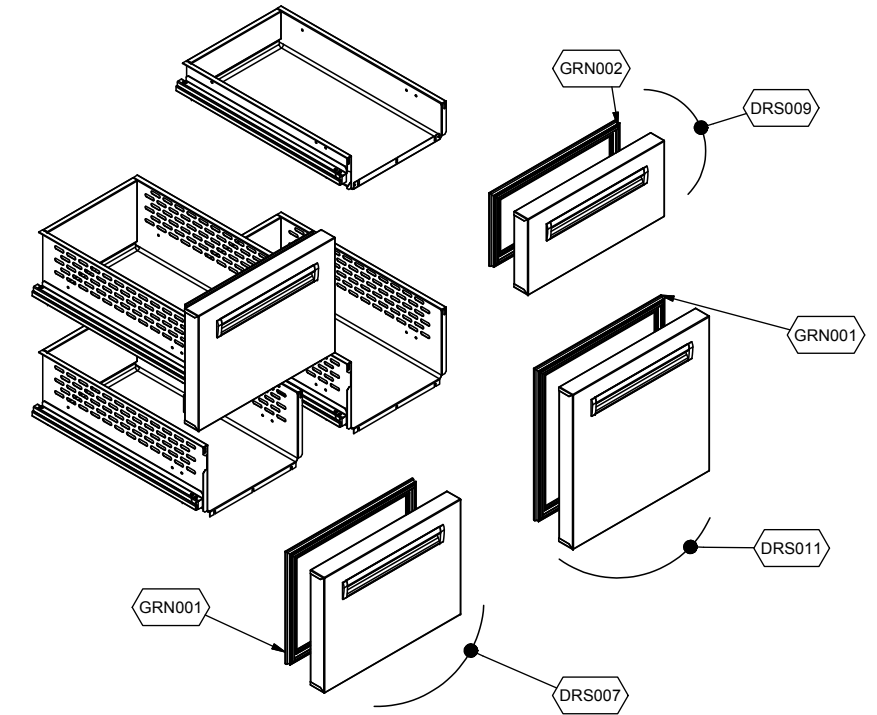

	PARAM.	OPTIONAL
⚡		
SCE001	TAR001	OPT

ST700

SB700

Exploded View

Validity: 08/04/2016

7SB72IP4NP002 TAV SPRING BIG 70 2 I TN S 1/2 G.GN 1 GR

ESP330 TAVOLI ST/SB/SP -2/+7°C

Ref. Drawing	Code	Description
AEV001	73670850	ASS.EVAP.CAP TN 700 2/3P R404A T.SPRING
CAN007	74708410	VASCHETTA GOCC.TERMOF.TRS 700 GRIGIA
CMP001	74865720	COMPR. EMT6165GK CSIR 230V/50HZ R404A
CND001	74837104	COND.FILOPAC.30T-3R-240 T.5/16 RIVA5
ECP001	74867011	PARTI ELET.COMPL.EMT6165GK
EVA001	73648586	EVAPOR 3RX6T 3/8" 25X25 PASSO 4.5 X 525
FAN005	74837108	CONVOGL.IN PLAST.X VENTOLA D.230
FAN006	74847159	VENT.ADDA AA1282HB-AT 230V 50/60HZ 16W
FAN009	73688604	ASS.VENT.10W + PALA 230/34° L.1,5MT
LAM032	72609360	LAM.VANO Q.E.TSB TAVOLI SPRING
LAM033	72609362	FRONT.Q.E.CER.TSB DX GRUPPO T.SPRING
LAM043	72609519	LAM.LATERALE CHIU.CRUSCOT.DX BIG SPRING
LAM044	72609556	LAM.ANG.FISSAGGIO Q.E.BIG T.SPRING
LBL001	70709248	ADESIVO EVX 8 TASTI NO MARCHIO
LCK015	74708382	STAFFA SUP.Q.E.TSB TAVOLI SPRING
LCK016	74708384	STAFFA INF.Q.E.TSB TAVOLI SPRING
PRL001	72607726	PROF.MOB.ORIZ.(PVC Y2BS) 2P T.SPRING
PRL002	72609282	PROF.MOB.VERT.(PVC Y2BS) TSB T.SPRING
PRL003	72609290	PROFILO MOB.MONT.VERT.(Y2BS) TSB.T.SPRIN
SCE001	SC700	SCH.ELET. MEKANO GREEN - ENERGY - SPRING
SML001	73670454	ASS.FILTRO+TUBI T.SPRING R404A TN
TAR001	RIF.TAR.I05	PARAMETRI TAVOLI SPRING TN
THE001	74700889	CENTR.EVCO EVX205 5RELE 8TASTI 50/60HZ
THE002	74700916	SONDA NTC IKE 3METRI -50/+105°
UCE001	74861982	UCE EMT6165GK R404A TN 230V/50HZ T.LINEA
WHE001	74702236	ASS.PIED.QUADRATO 40X40 REG.145-224
WIR001	73688784	ASS.Q.E.TSB TAVOLI SPRING