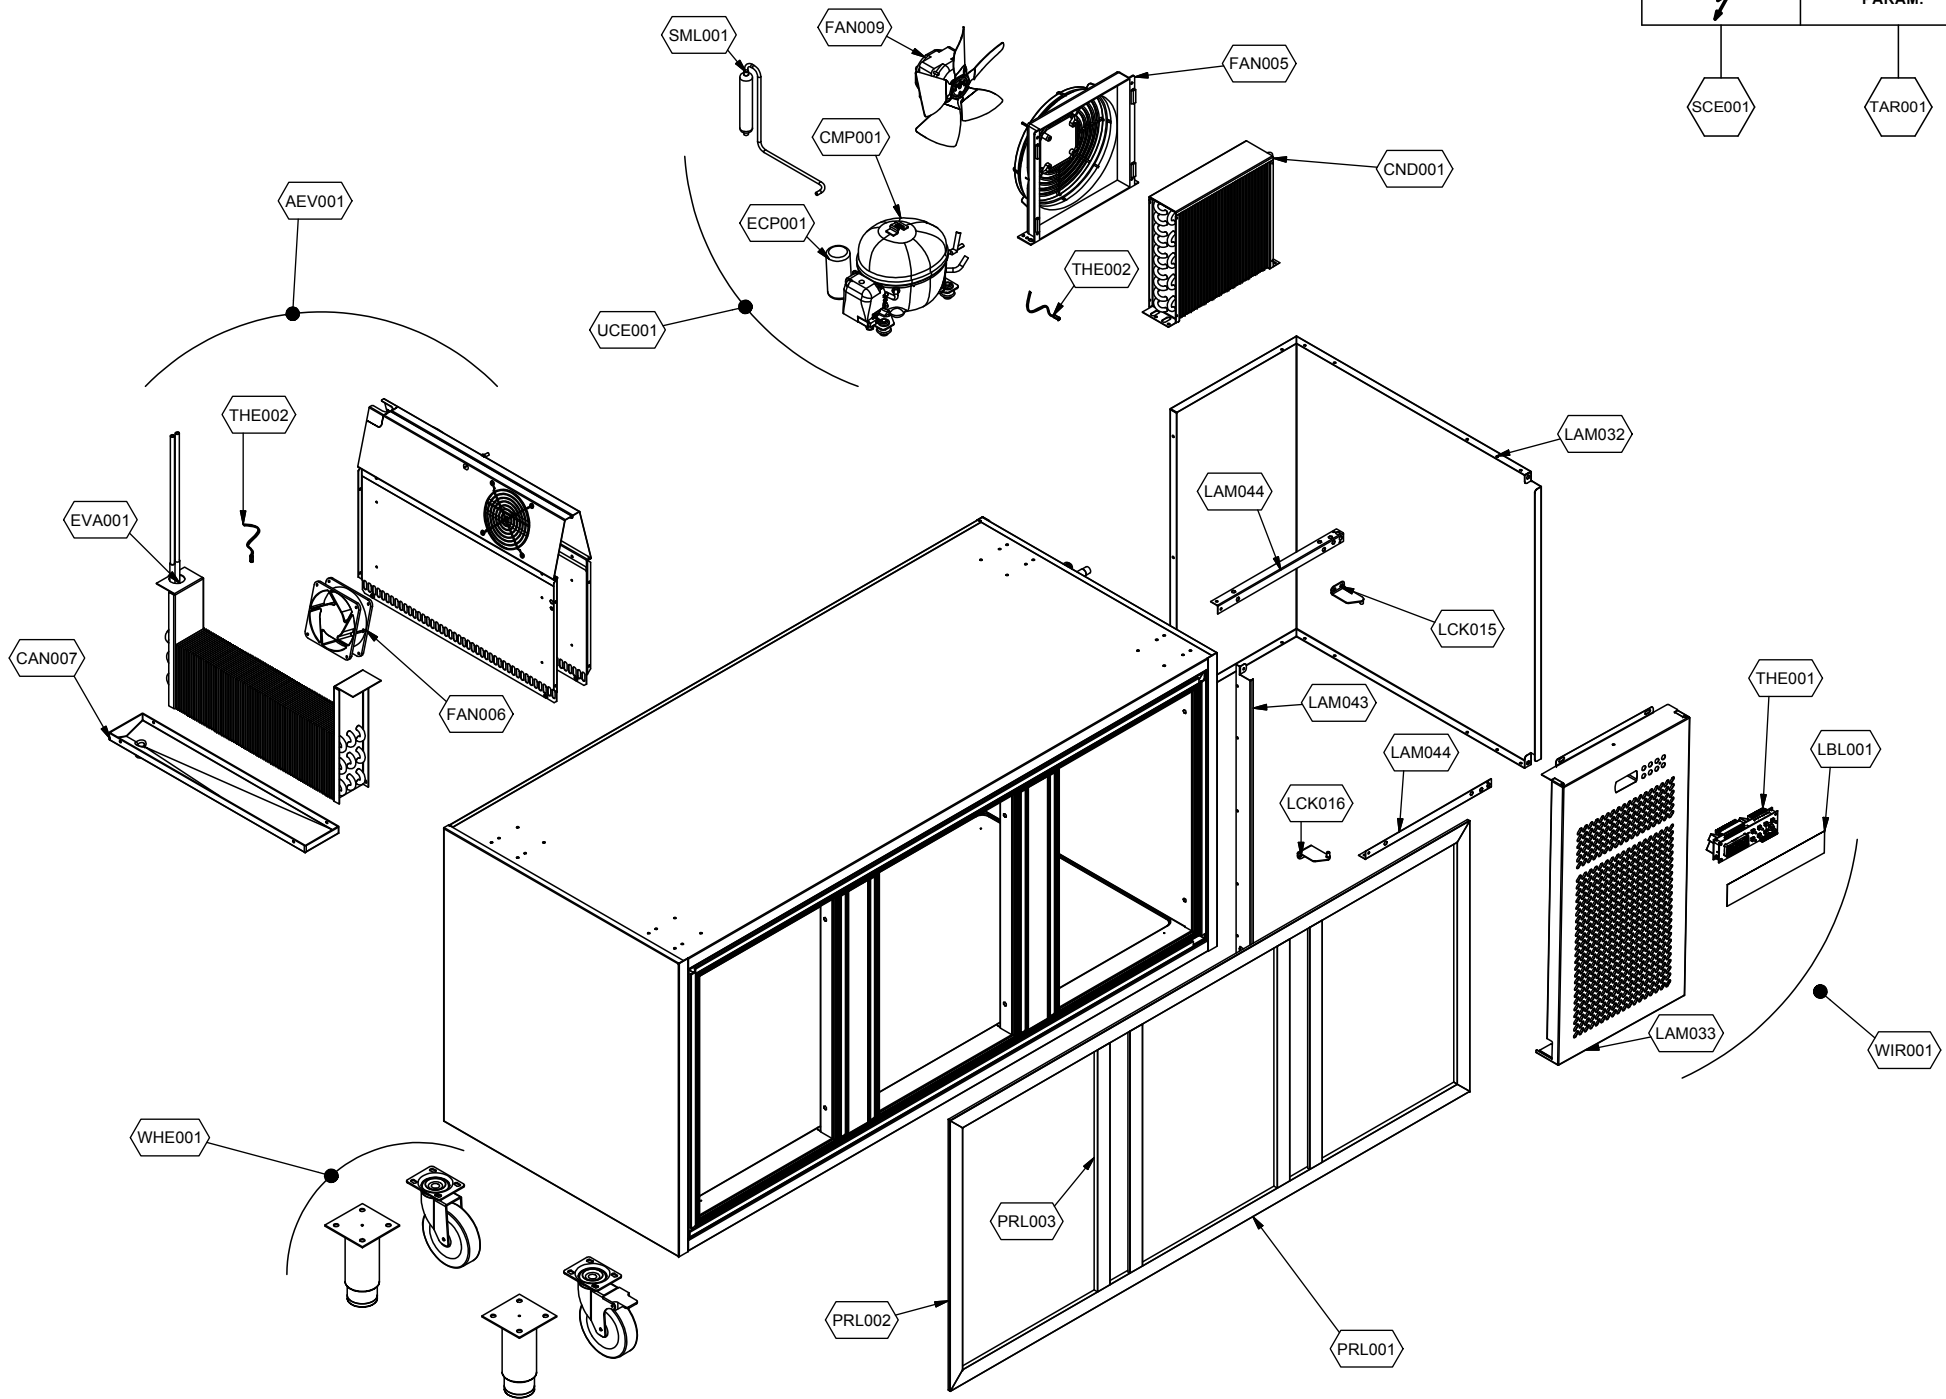

cookmax+

start!

Kühlung Kühltisch

Artikel-Nr.

90613028 (7SB72IP4NP002 / SPRINGBIG702TN/S S 1/2)

Explosionszeichnung / Ersatzteile

Bitte bei Ersatzteilbestellung immer Artikelnummer und Seriennummer mit angeben!

	PARAM.	OPTIONAL
⚡		
SCE001	TAR001	OPT

ST700

SB700

Exploded View

Validity: 08/04/2016

7SB72IP4NP002 TAV SPRING BIG 70 2 I TN S 1/2 G.GN 1 GR

ESP330 TAVOLI ST/SB/SP -2/+7°C

Ref. Drawing	Code	Description
AEV001	73670850	ASS.EVAP.CAP TN 700 2/3P R404A T.SPRING
CAN007	74708410	VASCHETTA GOCC.TERMOF.TRS 700 GRIGIA
CMP001	74865720	COMPR. EMT6165GK CSIR 230V/50HZ R404A
CND001	74837104	COND.FILOPAC.30T-3R-240 T.5/16 RIVA5
ECP001	74867011	PARTI ELET.COMPL.EMT6165GK
EVA001	73648586	EVAPOR 3RX6T 3/8" 25X25 PASSO 4.5 X 525
FAN005	74837108	CONVOGL.IN PLAST.X VENTOLA D.230
FAN006	74847159	VENT.ADDA AA1282HB-AT 230V 50/60HZ 16W
FAN009	73688604	ASS.VENT.10W + PALA 230/34° L.1,5MT
LAM032	72609360	LAM.VANO Q.E.TSB TAVOLI SPRING
LAM033	72609362	FRONT.Q.E.CER.TSB DX GRUPPO T.SPRING
LAM043	72609519	LAM.LATERALE CHIU.CRUSCOT.DX BIG SPRING
LAM044	72609556	LAM.ANG.FISSAGGIO Q.E.BIG T.SPRING
LBL001	70709248	ADESIVO EVX 8 TASTI NO MARCHIO
LCK015	74708382	STAFFA SUP.Q.E.TSB TAVOLI SPRING
LCK016	74708384	STAFFA INF.Q.E.TSB TAVOLI SPRING
PRL001	72607726	PROF.MOB.ORIZ.(PVC Y2BS) 2P T.SPRING
PRL002	72609282	PROF.MOB.VERT.(PVC Y2BS) TSB T.SPRING
PRL003	72609290	PROFILO MOB.MONT.VERT.(Y2BS) TSB.T.SPRIN
SCE001	SC700	SCH.ELET. MEKANO GREEN - ENERGY - SPRING
SML001	73670454	ASS.FILTRO+TUBI T.SPRING R404A TN
TAR001	RIF.TAR.I05	PARAMETRI TAVOLI SPRING TN
THE001	74700889	CENTR.EVCO EVX205 5RELE 8TASTI 50/60HZ
THE002	74700916	SONDA NTC IKE 3METRI -50/+105°
UCE001	74861982	UCE EMT6165GK R404A TN 230V/50HZ T.LINEA
WHE001	74702236	ASS.PIED.QUADRATO 40X40 REG.145-224
WIR001	73688784	ASS.Q.E.TSB TAVOLI SPRING