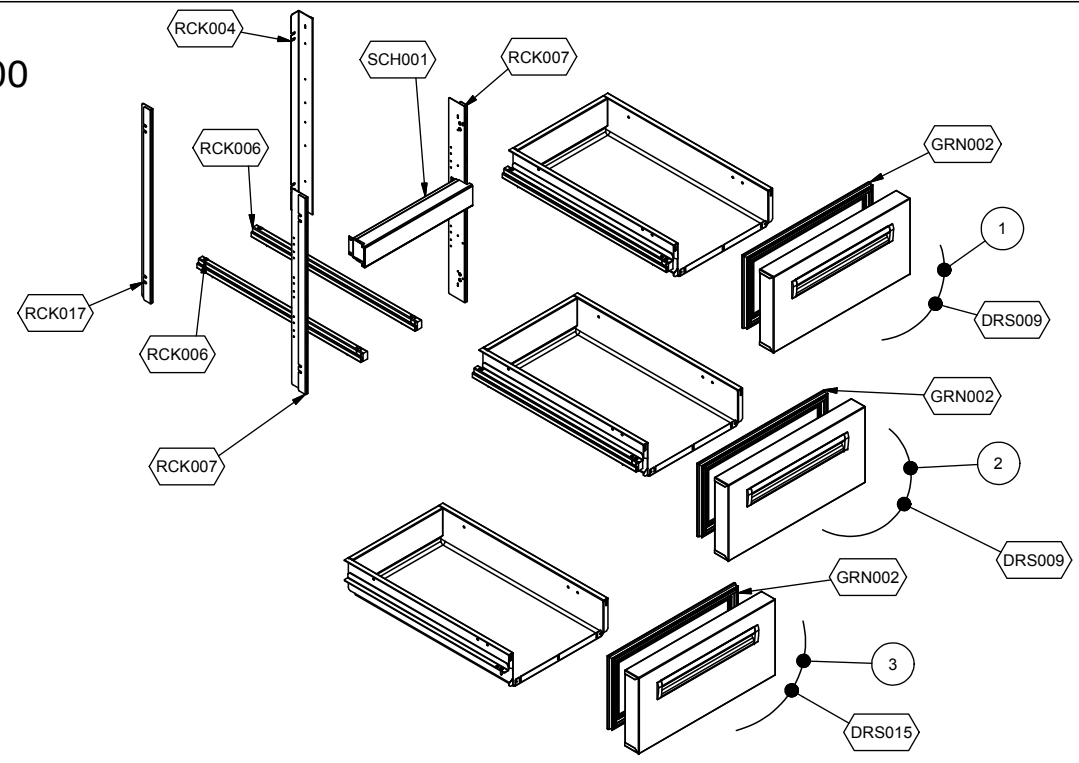

	PARAM.	OPTIONAL
⚡		
SCE001	TAR001	OPT

ST700

SB700

Exploded View

Validity: 08/04/2016

7SB72IP4NP002 TAV SPRING BIG 70 2 I TN S 1/2 G.GN 1 GR

ESP330 TAVOLI ST/SB/SP -2/+7°C

Ref. Drawing	Code	Description
AEV001	73670850	ASS.EVAP.CAP TN 700 2/3P R404A T.SPRING
CAN007	74708410	VASCHETTA GOCC.TERMOF.TRS 700 GRIGIA
CMP001	74865720	COMPR. EMT6165GK CSIR 230V/50HZ R404A
CND001	74837104	COND.FILOPAC.30T-3R-240 T.5/16 RIVA5
ECP001	74867011	PARTI ELET.COMPL.EMT6165GK
EVA001	73648586	EVAPOR 3RX6T 3/8" 25X25 PASSO 4.5 X 525
FAN005	74837108	CONVOGL.IN PLAST.X VENTOLA D.230
FAN006	74847159	VENT.ADDA AA1282HB-AT 230V 50/60HZ 16W
FAN009	73688604	ASS.VENT.10W + PALA 230/34° L.1,5MT
LAM032	72609360	LAM.VANO Q.E.TSB TAVOLI SPRING
LAM033	72609362	FRONT.Q.E.CER.TSB DX GRUPPO T.SPRING
LAM043	72609519	LAM.LATERALE CHIU.CRUSCOT.DX BIG SPRING
LAM044	72609556	LAM.ANG.FISSAGGIO Q.E.BIG T.SPRING
LBL001	70709248	ADESIVO EVX 8 TASTI NO MARCHIO
LCK015	74708382	STAFFA SUP.Q.E.TSB TAVOLI SPRING
LCK016	74708384	STAFFA INF.Q.E.TSB TAVOLI SPRING
PRL001	72607726	PROF.MOB.ORIZ.(PVC Y2BS) 2P T.SPRING
PRL002	72609282	PROF.MOB.VERT.(PVC Y2BS) TSB T.SPRING
PRL003	72609290	PROFILO MOB.MONT.VERT.(Y2BS) TSB.T.SPRIN
SCE001	SC700	SCH.ELET. MEKANO GREEN - ENERGY - SPRING
SML001	73670454	ASS.FILTRO+TUBI T.SPRING R404A TN
TAR001	RIF.TAR.I05	PARAMETRI TAVOLI SPRING TN
THE001	74700889	CENTR.EVCO EVX205 5RELE 8TASTI 50/60HZ
THE002	74700916	SONDA NTC IKE 3METRI -50/+105°
UCE001	74861982	UCE EMT6165GK R404A TN 230V/50HZ T.LINEA
WHE001	74702236	ASS.PIED.QUADRATO 40X40 REG.145-224
WIR001	73688784	ASS.Q.E.TSB TAVOLI SPRING