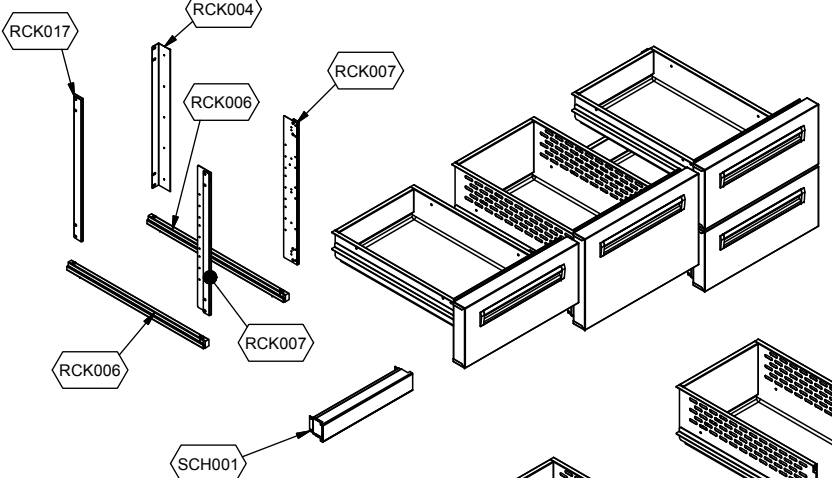

cookmax+

start!

Kühlung Kühltisch

Artikel-Nr.

90613028 (7SB72IP4NP002 / SPRINGBIG702TN/S S 1/2)

Explosionszeichnung / Ersatzteile

Bitte bei Ersatzteilbestellung immer Artikelnummer und Seriennummer mit angeben!

	PARAM.	OPTIONAL
⚡		
SCE001	TAR001	OPT

ST700

SB700

Exploded View

Validity: 08/04/2016

7SB72IP4NP002 TAV SPRING BIG 70 2 I TN S 1/2 G.GN 1 GR

ESP330 TAVOLI ST/SB/SP -2/+7°C

Ref. Drawing	Code	Description
AEV001	73670850	ASS.EVAP.CAP TN 700 2/3P R404A T.SPRING
CAN007	74708410	VASCHETTA GOCC.TERMOF.TRS 700 GRIGIA
CMP001	74865720	COMPR. EMT6165GK CSIR 230V/50HZ R404A
CND001	74837104	COND.FILOPAC.30T-3R-240 T.5/16 RIVA5
ECP001	74867011	PARTI ELET.COMPL.EMT6165GK
EVA001	73648586	EVAPOR 3RX6T 3/8" 25X25 PASSO 4.5 X 525
FAN005	74837108	CONVOGL.IN PLAST.X VENTOLA D.230
FAN006	74847159	VENT.ADDA AA1282HB-AT 230V 50/60HZ 16W
FAN009	73688604	ASS.VENT.10W + PALA 230/34° L.1,5MT
LAM032	72609360	LAM.VANO Q.E.TSB TAVOLI SPRING
LAM033	72609362	FRONT.Q.E.CER.TSB DX GRUPPO T.SPRING
LAM043	72609519	LAM.LATERALE CHIU.CRUSCOT.DX BIG SPRING
LAM044	72609556	LAM.ANG.FISSAGGIO Q.E.BIG T.SPRING
LBL001	70709248	ADESIVO EVX 8 TASTI NO MARCHIO
LCK015	74708382	STAFFA SUP.Q.E.TSB TAVOLI SPRING
LCK016	74708384	STAFFA INF.Q.E.TSB TAVOLI SPRING
PRL001	72607726	PROF.MOB.ORIZ.(PVC Y2BS) 2P T.SPRING
PRL002	72609282	PROF.MOB.VERT.(PVC Y2BS) TSB T.SPRING
PRL003	72609290	PROFILO MOB.MONT.VERT.(Y2BS) TSB.T.SPRIN
SCE001	SC700	SCH.ELET. MEKANO GREEN - ENERGY - SPRING
SML001	73670454	ASS.FILTRO+TUBI T.SPRING R404A TN
TAR001	RIF.TAR.I05	PARAMETRI TAVOLI SPRING TN
THE001	74700889	CENTR.EVCO EVX205 5RELE 8TASTI 50/60HZ
THE002	74700916	SONDA NTC IKE 3METRI -50/+105°
UCE001	74861982	UCE EMT6165GK R404A TN 230V/50HZ T.LINEA
WHE001	74702236	ASS.PIED.QUADRATO 40X40 REG.145-224
WIR001	73688784	ASS.Q.E.TSB TAVOLI SPRING