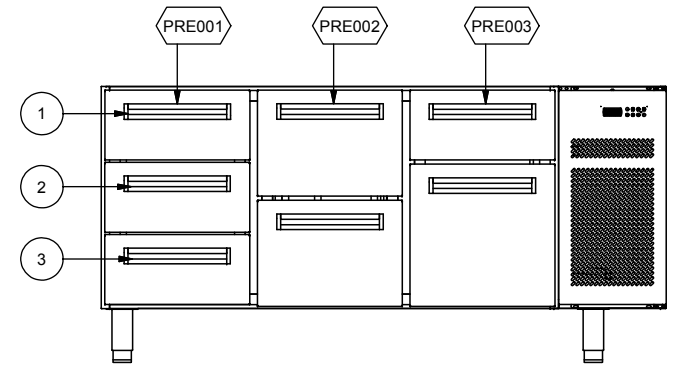

cookmax+

start!

Kühlung Kühltisch

Artikel-Nr.

90613028 (7SB72IP4NP002 / SPRINGBIG702TN/S S 1/2)

Explosionszeichnung / Ersatzteile

Bitte bei Ersatzteilbestellung immer Artikelnummer und Seriennummer mit angeben!

	PARAM.	OPTIONAL
⚡		
SCE001	TAR001	OPT

ST700

SB700

Exploded View

Validity: 08/04/2016

7SB72IP4NP002 TAV SPRING BIG 70 2 I TN S 1/2 G.GN 1 GR

ESP330 TAVOLI ST/SB/SP -2/+7°C

Ref. Drawing	Code	Description
AEV001	73670850	ASS.EVAP.CAP TN 700 2/3P R404A T.SPRING
CAN007	74708410	VASCHETTA GOCC.TERMOF.TRS 700 GRIGIA
CMP001	74865720	COMPR. EMT6165GK CSIR 230V/50HZ R404A
CND001	74837104	COND.FILOPAC.30T-3R-240 T.5/16 RIVA5
ECP001	74867011	PARTI ELET.COMPL.EMT6165GK
EVA001	73648586	EVAPOR 3RX6T 3/8" 25X25 PASSO 4.5 X 525
FAN005	74837108	CONVOGL.IN PLAST.X VENTOLA D.230
FAN006	74847159	VENT.ADDA AA1282HB-AT 230V 50/60HZ 16W
FAN009	73688604	ASS.VENT.10W + PALA 230/34° L.1,5MT
LAM032	72609360	LAM.VANO Q.E.TSB TAVOLI SPRING
LAM033	72609362	FRONT.Q.E.CER.TSB DX GRUPPO T.SPRING
LAM043	72609519	LAM.LATERALE CHIU.CRUSCOT.DX BIG SPRING
LAM044	72609556	LAM.ANG.FISSAGGIO Q.E.BIG T.SPRING
LBL001	70709248	ADESIVO EVX 8 TASTI NO MARCHIO
LCK015	74708382	STAFFA SUP.Q.E.TSB TAVOLI SPRING
LCK016	74708384	STAFFA INF.Q.E.TSB TAVOLI SPRING
PRL001	72607726	PROF.MOB.ORIZ.(PVC Y2BS) 2P T.SPRING
PRL002	72609282	PROF.MOB.VERT.(PVC Y2BS) TSB T.SPRING
PRL003	72609290	PROFILO MOB.MONT.VERT.(Y2BS) TSB.T.SPRIN
SCE001	SC700	SCH.ELET. MEKANO GREEN - ENERGY - SPRING
SML001	73670454	ASS.FILTRO+TUBI T.SPRING R404A TN
TAR001	RIF.TAR.I05	PARAMETRI TAVOLI SPRING TN
THE001	74700889	CENTR.EVCO EVX205 5RELE 8TASTI 50/60HZ
THE002	74700916	SONDA NTC IKE 3METRI -50/+105°
UCE001	74861982	UCE EMT6165GK R404A TN 230V/50HZ T.LINEA
WHE001	74702236	ASS.PIED.QUADRATO 40X40 REG.145-224
WIR001	73688784	ASS.Q.E.TSB TAVOLI SPRING