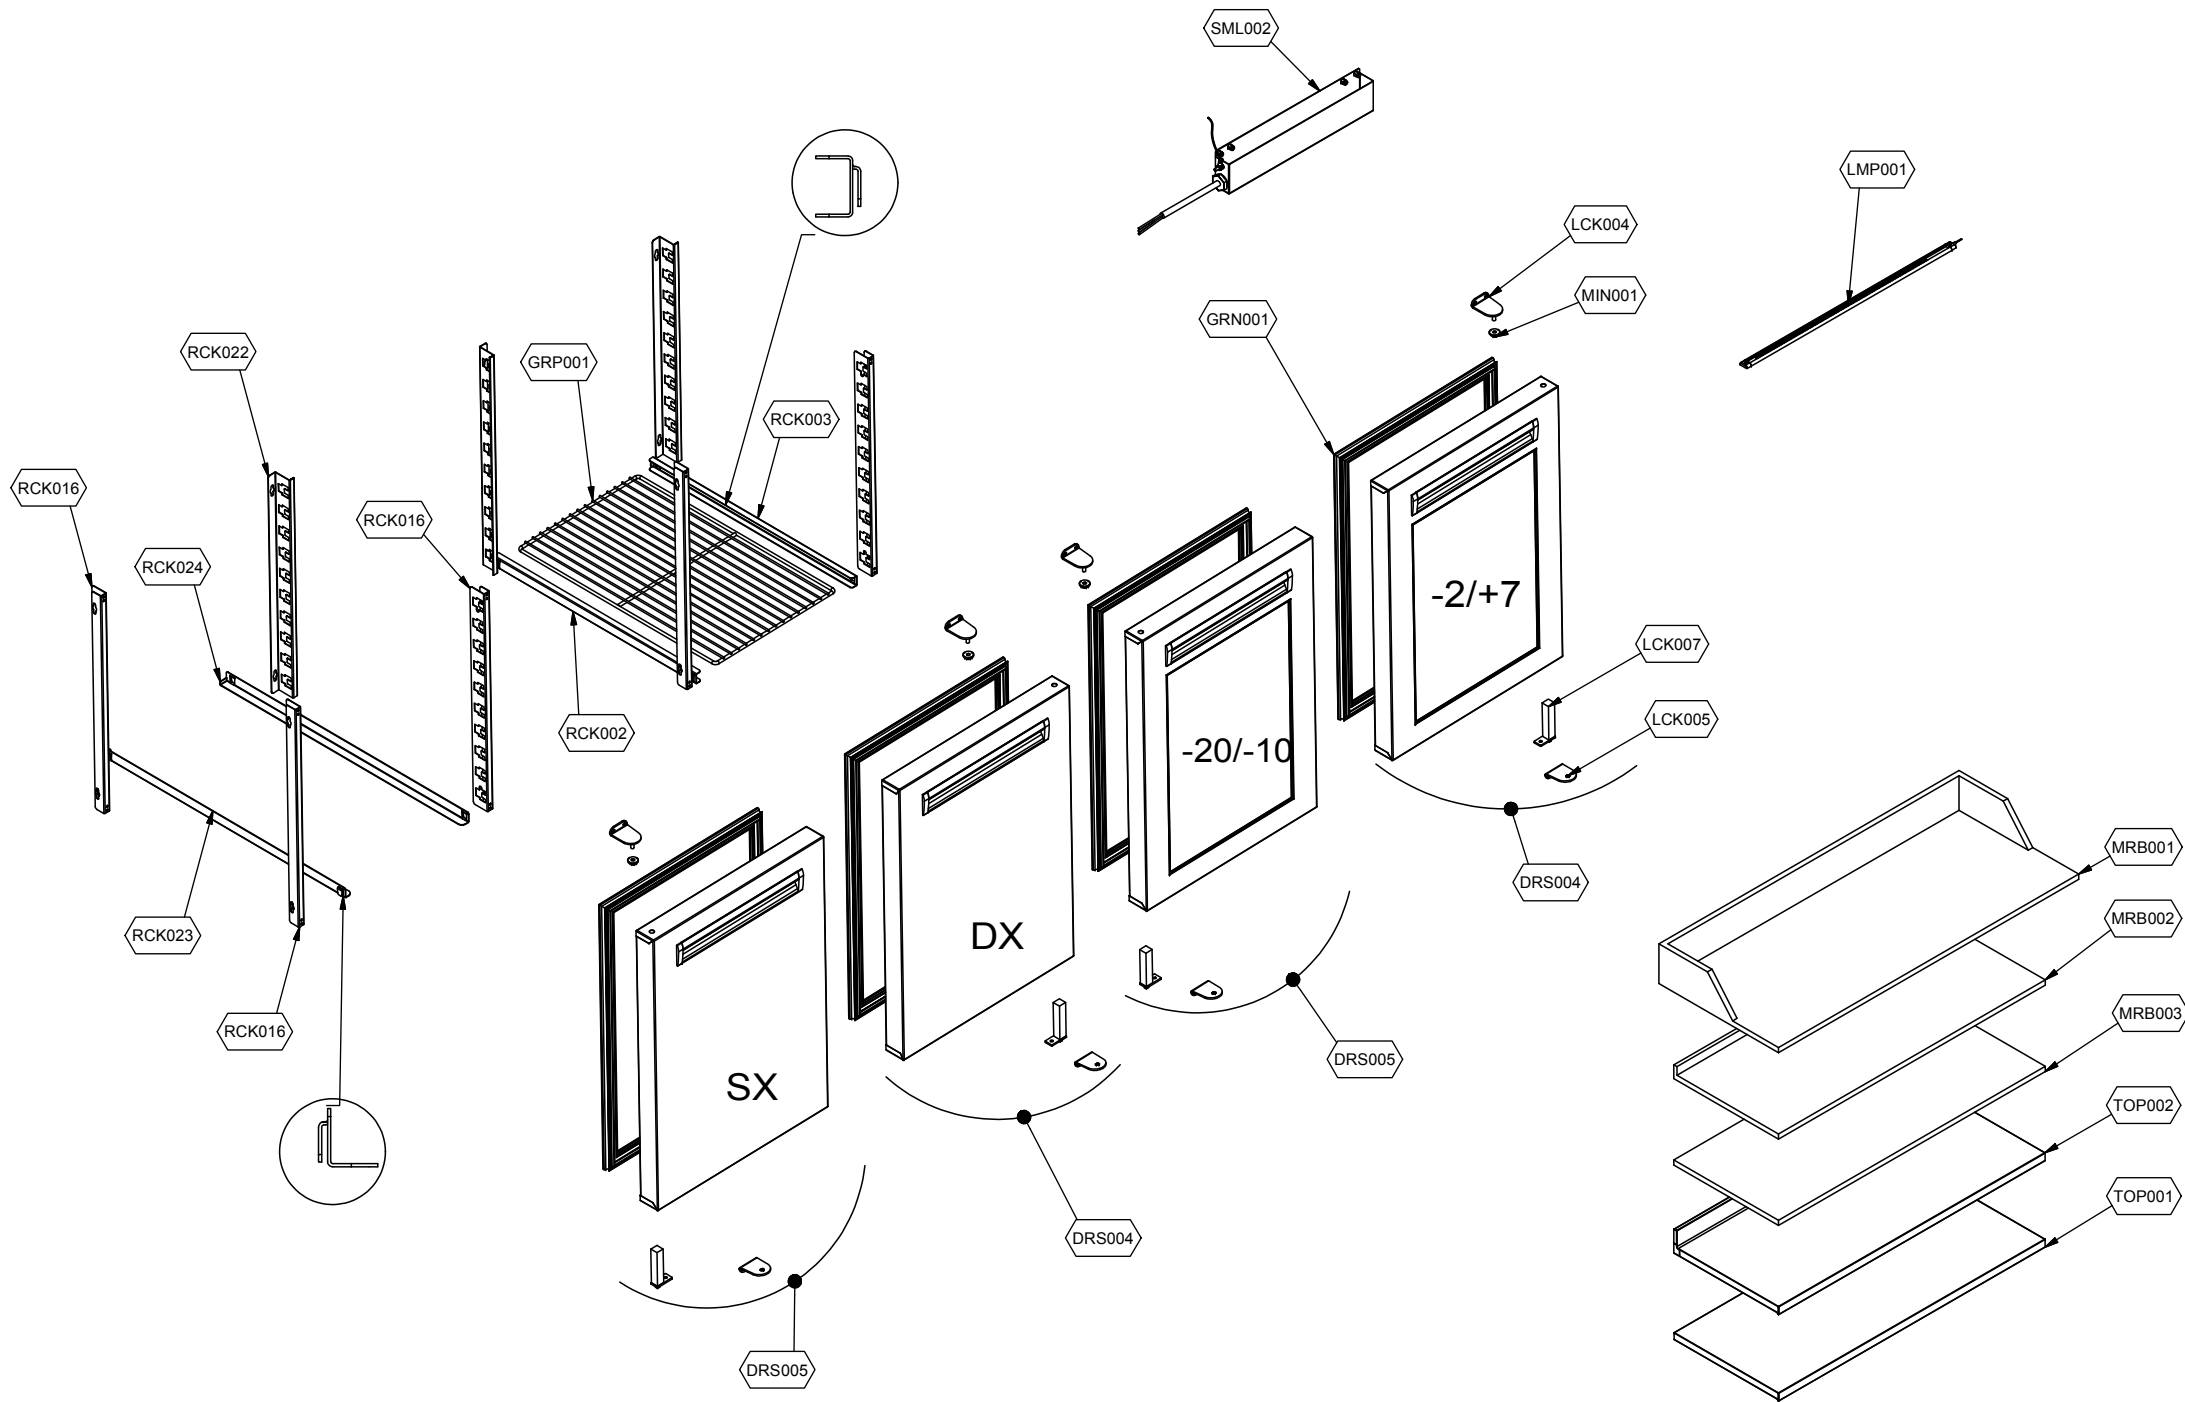

	PARAM.	OPTIONAL
⚡		
SCE001	TAR001	OPT

ST700

SB700

Exploded View

Validity: 08/04/2016

7SB72IP4NP002 TAV SPRING BIG 70 2 I TN S 1/2 G.GN 1 GR

ESP330 TAVOLI ST/SB/SP -2/+7°C

Ref. Drawing	Code	Description
AEV001	73670850	ASS.EVAP.CAP TN 700 2/3P R404A T.SPRING
CAN007	74708410	VASCHETTA GOCC.TERMOF.TRS 700 GRIGIA
CMP001	74865720	COMPR. EMT6165GK CSIR 230V/50HZ R404A
CND001	74837104	COND.FILOPAC.30T-3R-240 T.5/16 RIVA5
ECP001	74867011	PARTI ELET.COMPL.EMT6165GK
EVA001	73648586	EVAPOR 3RX6T 3/8" 25X25 PASSO 4.5 X 525
FAN005	74837108	CONVOGL.IN PLAST.X VENTOLA D.230
FAN006	74847159	VENT.ADDA AA1282HB-AT 230V 50/60HZ 16W
FAN009	73688604	ASS.VENT.10W + PALA 230/34° L.1,5MT
LAM032	72609360	LAM.VANO Q.E.TSB TAVOLI SPRING
LAM033	72609362	FRONT.Q.E.CER.TSB DX GRUPPO T.SPRING
LAM043	72609519	LAM.LATERALE CHIU.CRUSCOT.DX BIG SPRING
LAM044	72609556	LAM.ANG.FISSAGGIO Q.E.BIG T.SPRING
LBL001	70709248	ADESIVO EVX 8 TASTI NO MARCHIO
LCK015	74708382	STAFFA SUP.Q.E.TSB TAVOLI SPRING
LCK016	74708384	STAFFA INF.Q.E.TSB TAVOLI SPRING
PRL001	72607726	PROF.MOB.ORIZ.(PVC Y2BS) 2P T.SPRING
PRL002	72609282	PROF.MOB.VERT.(PVC Y2BS) TSB T.SPRING
PRL003	72609290	PROFILO MOB.MONT.VERT.(Y2BS) TSB.T.SPRIN
SCE001	SC700	SCH.ELET. MEKANO GREEN - ENERGY - SPRING
SML001	73670454	ASS.FILTRO+TUBI T.SPRING R404A TN
TAR001	RIF.TAR.I05	PARAMETRI TAVOLI SPRING TN
THE001	74700889	CENTR.EVCO EVX205 5RELE 8TASTI 50/60HZ
THE002	74700916	SONDA NTC IKE 3METRI -50/+105°
UCE001	74861982	UCE EMT6165GK R404A TN 230V/50HZ T.LINEA
WHE001	74702236	ASS.PIED.QUADRATO 40X40 REG.145-224
WIR001	73688784	ASS.Q.E.TSB TAVOLI SPRING