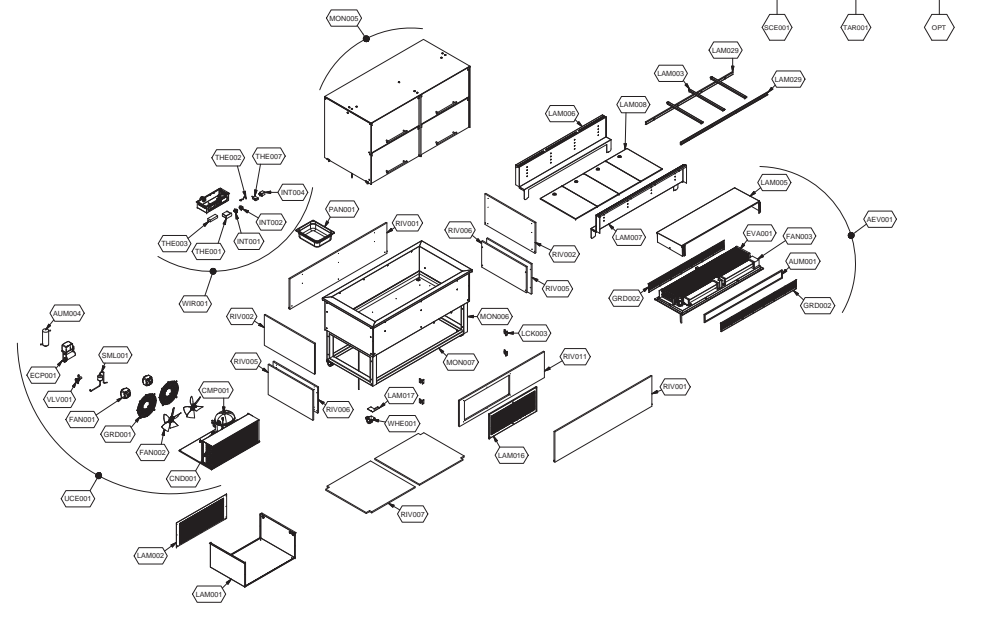

## Kühlung Büffet-Element

Artikel-Nr. 651075 (9BTIS4FIVCA94 / SERVICE PLATINUM 4C mit  
Entnahmeklappen)

---

### Explosionszeichnung / Ersatzteile

---

Bitte bei Ersatzteilbestellung immer Artikelnummer und Seriennummer  
mit angeben!

Code	Description	Notes
9BTIS4FIVCA94ES	EXPLODED VIEW 1	
9BTIS4FIVCA94ES	EXPLODED VIEW 2	
73688954	FULL EVAPORATOR KIT	5
74837184	FAN PROTECTION FILTER	2
74700708	LIQUID RECEIVER	2
74865634	COMPRESSOR	4
74837119	CONDENSER	5
73669674	DOOR KIT	
73669444	DOOR	
74867018	COMPRESSOR ELECTRICAL PARTS	2
74839104	EVAPORATOR	5
74848160	FAN	2
74848118	FAN BLADE	2
74845036	TANGENTIAL FAN	2
74776568	SIDE GLASS	
74776534	CURVED TOP GLASS	
74776644	GLASS TOP MIDDLE SHELF	
74776634	BOTTOM GLASS MIDDLE SHELF	
74776664	AIR-CONVEYOR PER DOOR LATERALE	
74776665	CENTRAL DOOR AIR-CONVEYOR	
74776567	PLEXIGLASS DOOR	
74776565	PLEXIGLASS STRUCTURE	
74776535	DEFLETTORE	
74845124	FAN GRID	
74847194	EVAPORATOR GRID	
74742008	MAIN ON/OFF SWITCH	2
74742017	LIGHT ON/OFF SWITCH	2
75956088	POWER RELAY	2
72539281	CONDENSING UNIT SUPPORT	
72539288	CONDENSING UNIT GRID	
72556044	PAN SUPPORT	
72538764	EVAPORATOR COVERING	
72538684	EVAPORATOR FRONT AIR-CONVEYOR	
72538674	EVAPORATOR REAR AIR-CONVEYOR	