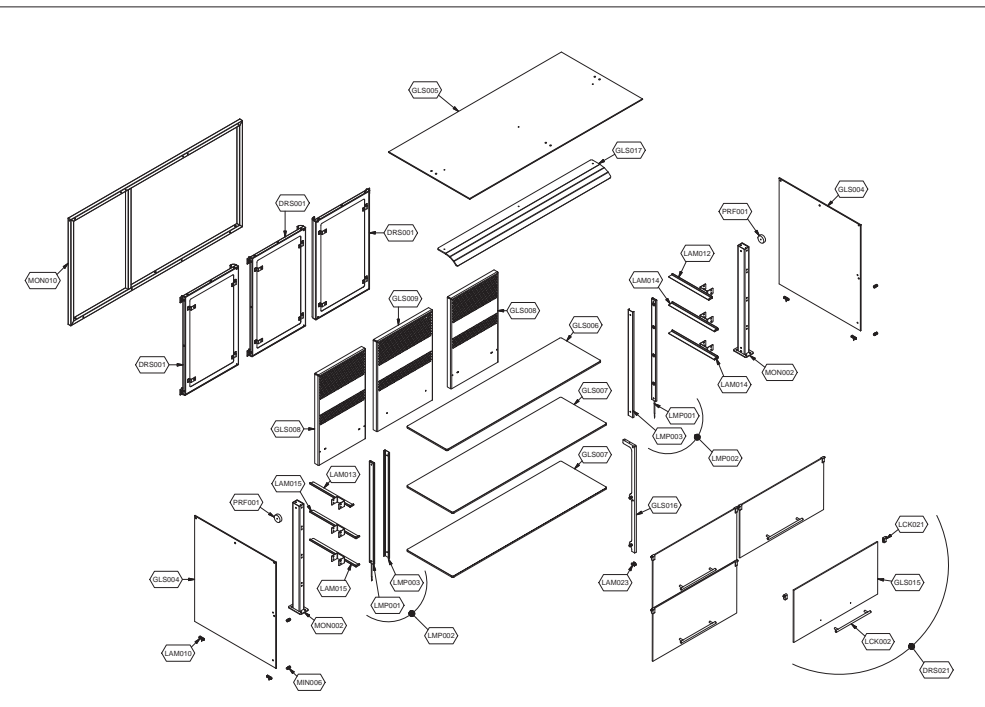

## Kühlung Büffet-Element

Artikel-Nr. 651075 (9BTIS4FIVCA94 / SERVICE PLATINUM 4C mit  
Entnahmeklappen)

---

### Explosionszeichnung / Ersatzteile

---

Bitte bei Ersatzteilbestellung immer Artikelnummer und Seriennummer  
mit angeben!

Code	Description	Notes
9BTIS4FIVCA94ES	EXPLODED VIEW 1	
9BTIS4FIVCA94ES	EXPLODED VIEW 2	
73688954	FULL EVAPORATOR KIT	5
74837184	FAN PROTECTION FILTER	2
74700708	LIQUID RECEIVER	2
74865634	COMPRESSOR	4
74837119	CONDENSER	5
73669674	DOOR KIT	
73669444	DOOR	
74867018	COMPRESSOR ELECTRICAL PARTS	2
74839104	EVAPORATOR	5
74848160	FAN	2
74848118	FAN BLADE	2
74845036	TANGENTIAL FAN	2
74776568	SIDE GLASS	
74776534	CURVED TOP GLASS	
74776644	GLASS TOP MIDDLE SHELF	
74776634	BOTTOM GLASS MIDDLE SHELF	
74776664	AIR-CONVEYOR PER DOOR LATERALE	
74776665	CENTRAL DOOR AIR-CONVEYOR	
74776567	PLEXIGLASS DOOR	
74776565	PLEXIGLASS STRUCTURE	
74776535	DEFLETTORE	
74845124	FAN GRID	
74847194	EVAPORATOR GRID	
74742008	MAIN ON/OFF SWITCH	2
74742017	LIGHT ON/OFF SWITCH	2
75956088	POWER RELAY	2
72539281	CONDENSING UNIT SUPPORT	
72539288	CONDENSING UNIT GRID	
72556044	PAN SUPPORT	
72538764	EVAPORATOR COVERING	
72538684	EVAPORATOR FRONT AIR-CONVEYOR	
72538674	EVAPORATOR REAR AIR-CONVEYOR	