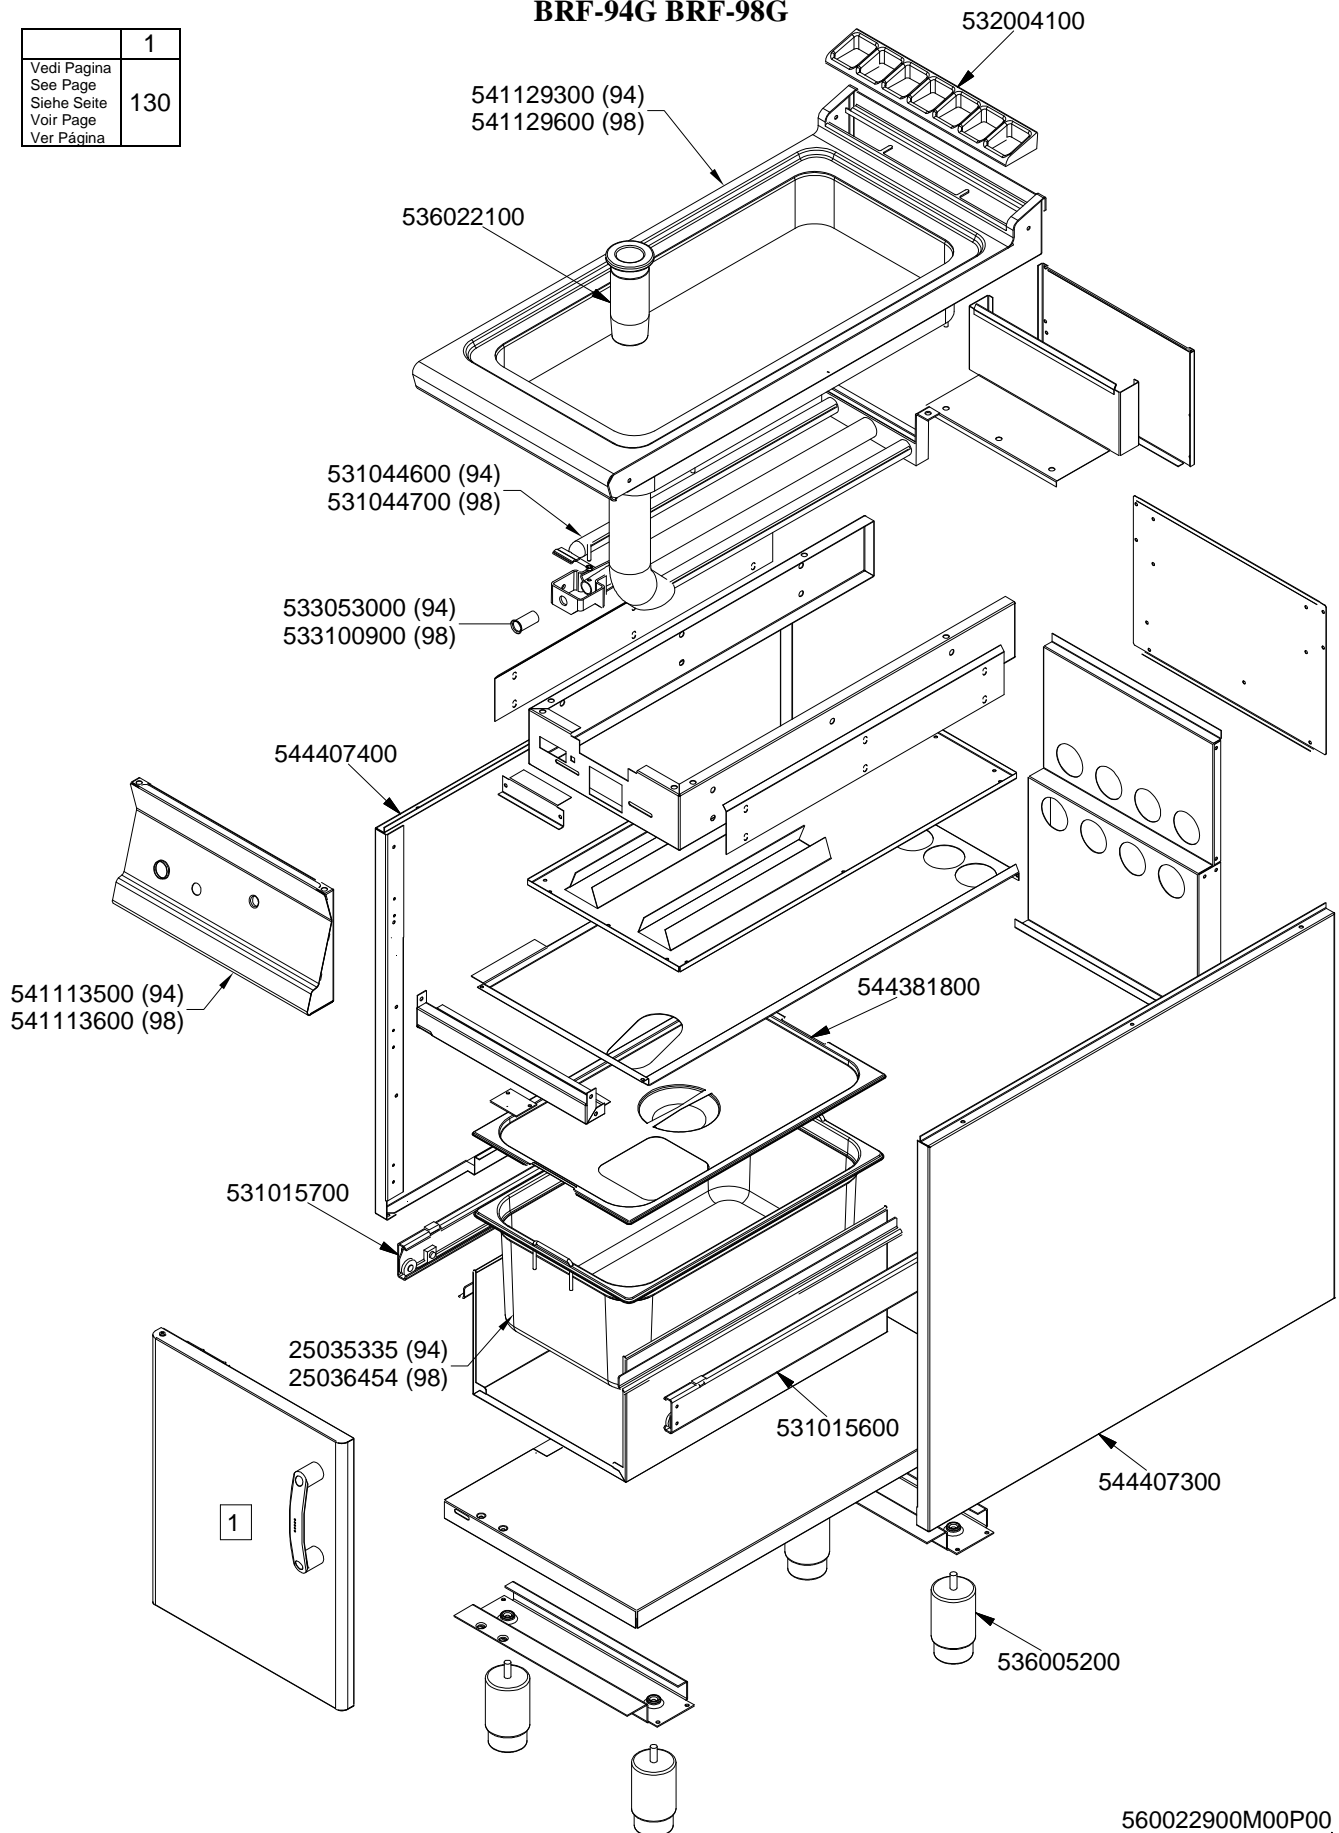

IPERLOTUS 90

GAS / GAS / GAS / GAZ

1	
Vedi Pagina See Page Siehe Seite Voir Page Ver Página	130

BRF-94G BRF-98G

560022900M00P00