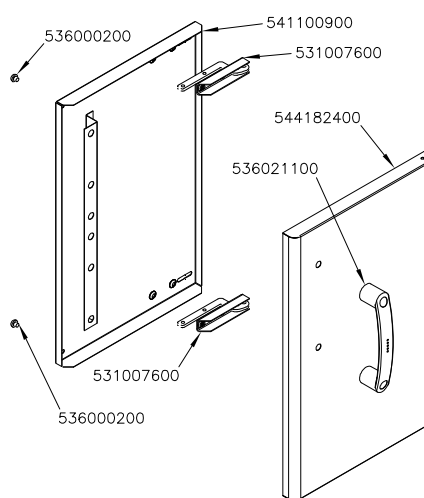

PORTE / DOORS / FLÜGELÜREN / PORTES N°≤0601

P-73/93 DX

560012800M00P00