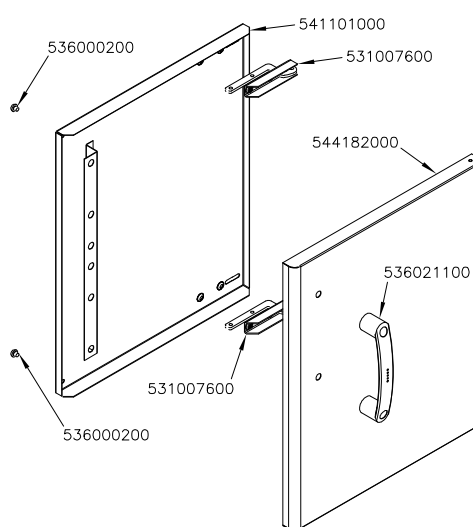

PORTE / DOORS / FLÜGELÜREN / PORTES N°≤0601

P-74/94 DX

560012800M00P00