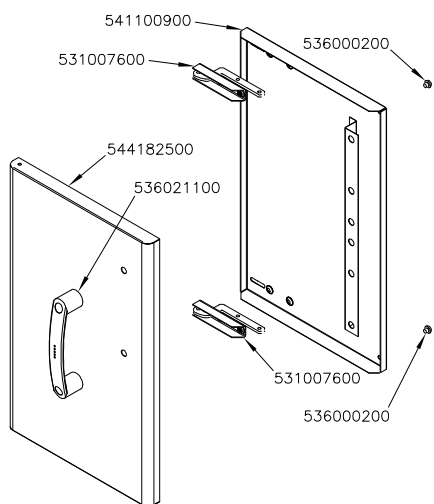

PORTE / DOORS / FLÜGELÜREN / PORTES N°≤0601

P-73/93 SX