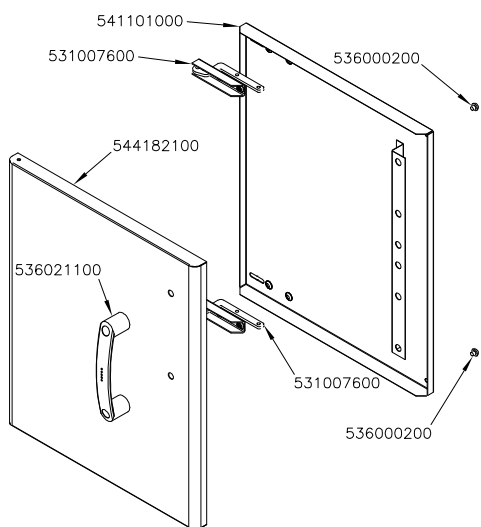

PORTE / DOORS / FLÜGELÜREN / PORTES N°≤0601

P-74/94 SX

560012800M00P00