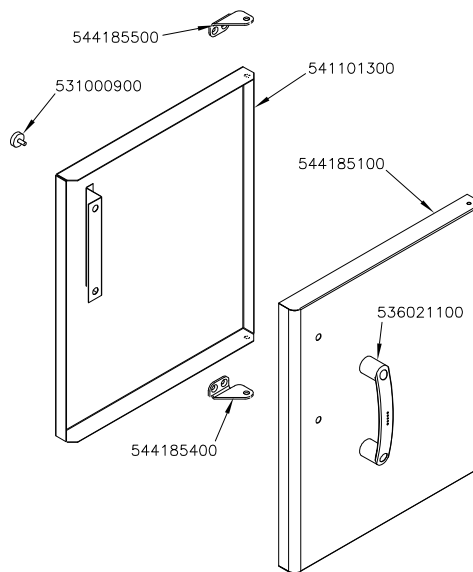

P-74/94 DX CF

560012800M00P00