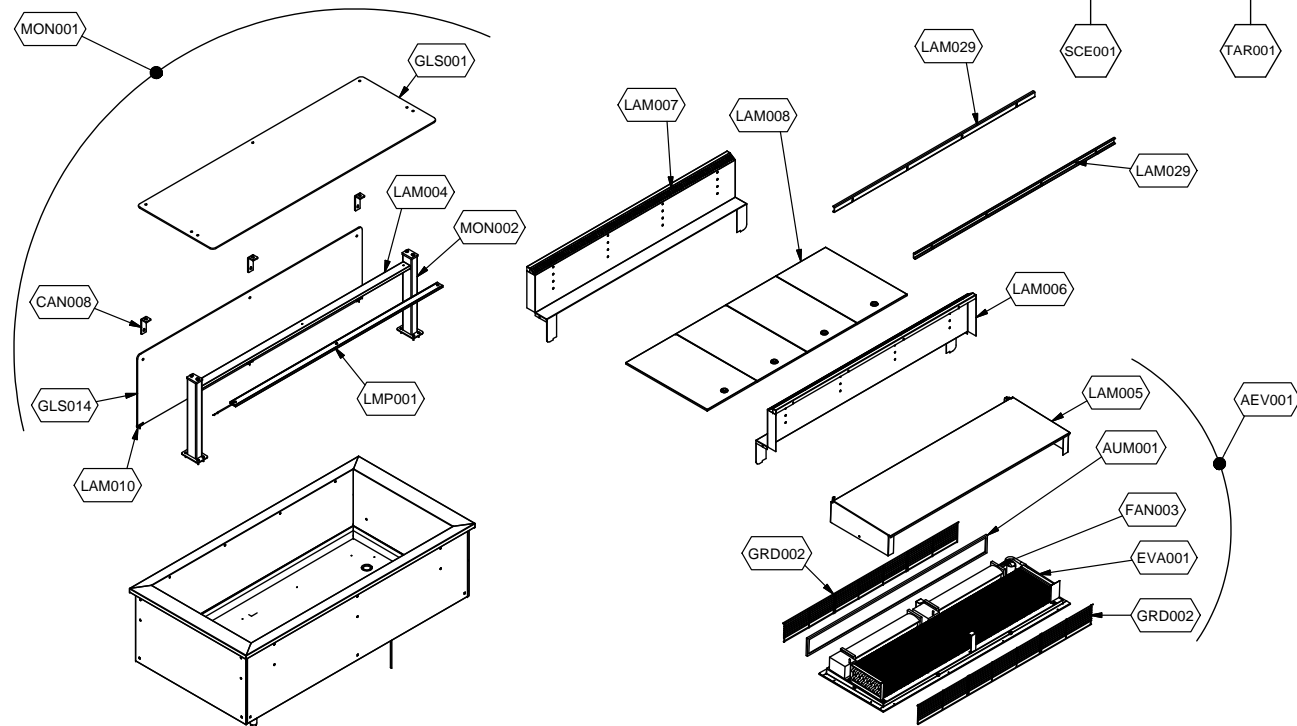

Kühlung Büffet-Element

Artikel-Nr. 651114 (9DRBL3FIF0A90 / SOUL SERVICE BLUE 3)

Explosionszeichnung / Ersatzteile

Bitte bei Ersatzteilbestellung immer Artikelnummer und Seriennummer mit angeben!

Cod. ESP358

Denominazione: SOUL SERVICE BLUE 3-4 INCORPORATO

Data: 15/04/13

INDICE DI MODIFICA: 00

⚡	PARAM.	OPTIONAL
SCE001	TAR001	OPT

Code	Description	Notes
73688952	FULL EVAPORATOR KIT	5
74837151	FAN PROTECTION FILTER	2
74700708	LIQUID RECEIVER	2
74702120	FIXES GLASS	
74865634	COMPRESSOR	4
74837117	CONDENSER	5
74867018	COMPRESSOR ELECTRICAL PARTS	2
74839122	EVAPORATOR	5
74845180	FAN	2
74848123	FAN BLADE	2
74845038	TANGENTIAL FAN	2
72538622	SUPERSTRUCTURE TOP GLASS	
72538772	FRONTAL GLASS	
74847181	EVAPORATOR GRID	
74742008	MAIN ON/OFF SWITCH	2
74742017	LIGHT ON/OFF SWITCH	2
75956088	POWER RELAY	2
72539781	CONDENSING UNIT SUPPORT	
72539783	CONDENSING UNIT GRID	
72539082	LED LIGHTING COVERING	
72539391	EVAPORATOR COVERING	
72538572	EVAPORATOR FRONT AIR-CONVEYOR	
72538672	EVAPORATOR REAR AIR-CONVEYOR	
74707262	WELL TRAY	
72557114	GLASS SUPPORT	
72539482	PANS SUPPORTS	
72539042	LED LIGHTING	
73669062	SUPERSTRUCTURE	
72539070	SUPERSTRUCTURE SIDE SUPPORT	
SC850	ELECTRICAL WIRING	1
73670192	DRIER FILTER	2
RIF.TAR.B05	CONTROLLER PRESETTING SERVICE	1
74700881	UNSETTED ELECTRONIC CONTROLLER	1
74700916	PROBE	1

Cod. ESP358

Denominazione: SOUL SERVICE BLUE 3-4 INCORPORATO

Data: 15/04/13

INDICE DI MODIFICA: 00

PARAM.

OPTIONAL

Code	Description	Notes
74700892	LED POWER PACK	1
74700954	SPEED FAN CONTROLLER	1
74861592	FULL CONDENSING UNIT	
74877107	VALVE	4
73669908	POWER BOX	