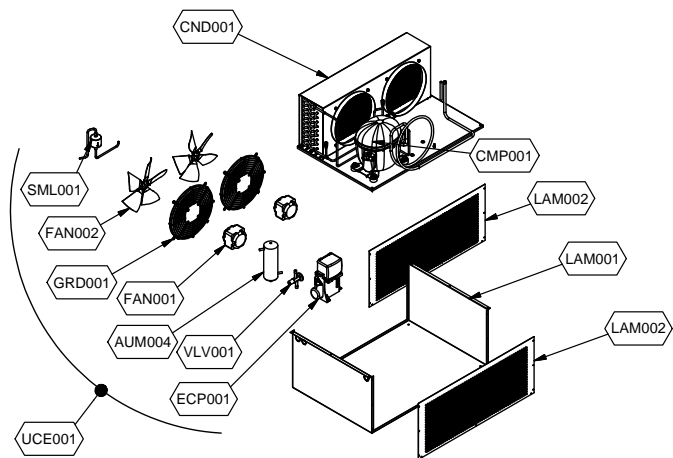

Kühlung Büffet-Element

Artikel-Nr. 651114 (9DRBL3FIF0A90 / SOUL SERVICE BLUE 3)

Explosionszeichnung / Ersatzteile

Bitte bei Ersatzteilbestellung immer Artikelnummer und Seriennummer mit angeben!

Cod. ESP358

Denominazione: SOUL SERVICE BLUE 3-4 INCORPORATO

Data: 15/04/13

INDICE DI MODIFICA: 00

⚡	PARAM.	OPTIONAL
SCE001	TAR001	OPT

Code	Description	Notes
73688952	FULL EVAPORATOR KIT	5
74837151	FAN PROTECTION FILTER	2
74700708	LIQUID RECEIVER	2
74702120	FIXES GLASS	
74865634	COMPRESSOR	4
74837117	CONDENSER	5
74867018	COMPRESSOR ELECTRICAL PARTS	2
74839122	EVAPORATOR	5
74845180	FAN	2
74848123	FAN BLADE	2
74845038	TANGENTIAL FAN	2
72538622	SUPERSTRUCTURE TOP GLASS	
72538772	FRONTAL GLASS	
74847181	EVAPORATOR GRID	
74742008	MAIN ON/OFF SWITCH	2
74742017	LIGHT ON/OFF SWITCH	2
75956088	POWER RELAY	2
72539781	CONDENSING UNIT SUPPORT	
72539783	CONDENSING UNIT GRID	
72539082	LED LIGHTING COVERING	
72539391	EVAPORATOR COVERING	
72538572	EVAPORATOR FRONT AIR-CONVEYOR	
72538672	EVAPORATOR REAR AIR-CONVEYOR	
74707262	WELL TRAY	
72557114	GLASS SUPPORT	
72539482	PANS SUPPORTS	
72539042	LED LIGHTING	
73669062	SUPERSTRUCTURE	
72539070	SUPERSTRUCTURE SIDE SUPPORT	
SC850	ELECTRICAL WIRING	1
73670192	DRIER FILTER	2
RIF.TAR.B05	CONTROLLER PRESETTING SERVICE	1
74700881	UNSETTED ELECTRONIC CONTROLLER	1
74700916	PROBE	1

Cod. ESP358

Denominazione: SOUL SERVICE BLUE 3-4 INCORPORATO

Data: 15/04/13

INDICE DI MODIFICA: 00

PARAM.

OPTIONAL

Code	Description	Notes
74700892	LED POWER PACK	1
74700954	SPEED FAN CONTROLLER	1
74861592	FULL CONDENSING UNIT	
74877107	VALVE	4
73669908	POWER BOX	