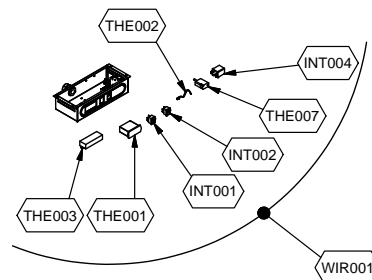

Kühlung Büffet-Element

Artikel-Nr. 651114 (9DRBL3FIF0A90 / SOUL SERVICE BLUE 3)

Explosionszeichnung / Ersatzteile

Bitte bei Ersatzteilbestellung immer Artikelnummer und Seriennummer mit angeben!

Cod. ESP358

Denominazione: SOUL SERVICE BLUE 3-4 INCORPORATO

Data: 15/04/13

INDICE DI MODIFICA: 00

⚡	PARAM.	OPTIONAL
SCE001	TAR001	OPT

Code	Description	Notes
73688952	FULL EVAPORATOR KIT	5
74837151	FAN PROTECTION FILTER	2
74700708	LIQUID RECEIVER	2
74702120	FIXES GLASS	
74865634	COMPRESSOR	4
74837117	CONDENSER	5
74867018	COMPRESSOR ELECTRICAL PARTS	2
74839122	EVAPORATOR	5
74845180	FAN	2
74848123	FAN BLADE	2
74845038	TANGENTIAL FAN	2
72538622	SUPERSTRUCTURE TOP GLASS	
72538772	FRONTAL GLASS	
74847181	EVAPORATOR GRID	
74742008	MAIN ON/OFF SWITCH	2
74742017	LIGHT ON/OFF SWITCH	2
75956088	POWER RELAY	2
72539781	CONDENSING UNIT SUPPORT	
72539783	CONDENSING UNIT GRID	
72539082	LED LIGHTING COVERING	
72539391	EVAPORATOR COVERING	
72538572	EVAPORATOR FRONT AIR-CONVEYOR	
72538672	EVAPORATOR REAR AIR-CONVEYOR	
74707262	WELL TRAY	
72557114	GLASS SUPPORT	
72539482	PANS SUPPORTS	
72539042	LED LIGHTING	
73669062	SUPERSTRUCTURE	
72539070	SUPERSTRUCTURE SIDE SUPPORT	
SC850	ELECTRICAL WIRING	1
73670192	DRIER FILTER	2
RIF.TAR.B05	CONTROLLER PRESETTING SERVICE	1
74700881	UNSETTED ELECTRONIC CONTROLLER	1
74700916	PROBE	1

Cod. ESP358

Denominazione: SOUL SERVICE BLUE 3-4 INCORPORATO

Data: 15/04/13

INDICE DI MODIFICA: 00

PARAM.

OPTIONAL

Code	Description	Notes
74700892	LED POWER PACK	1
74700954	SPEED FAN CONTROLLER	1
74861592	FULL CONDENSING UNIT	
74877107	VALVE	4
73669908	POWER BOX	