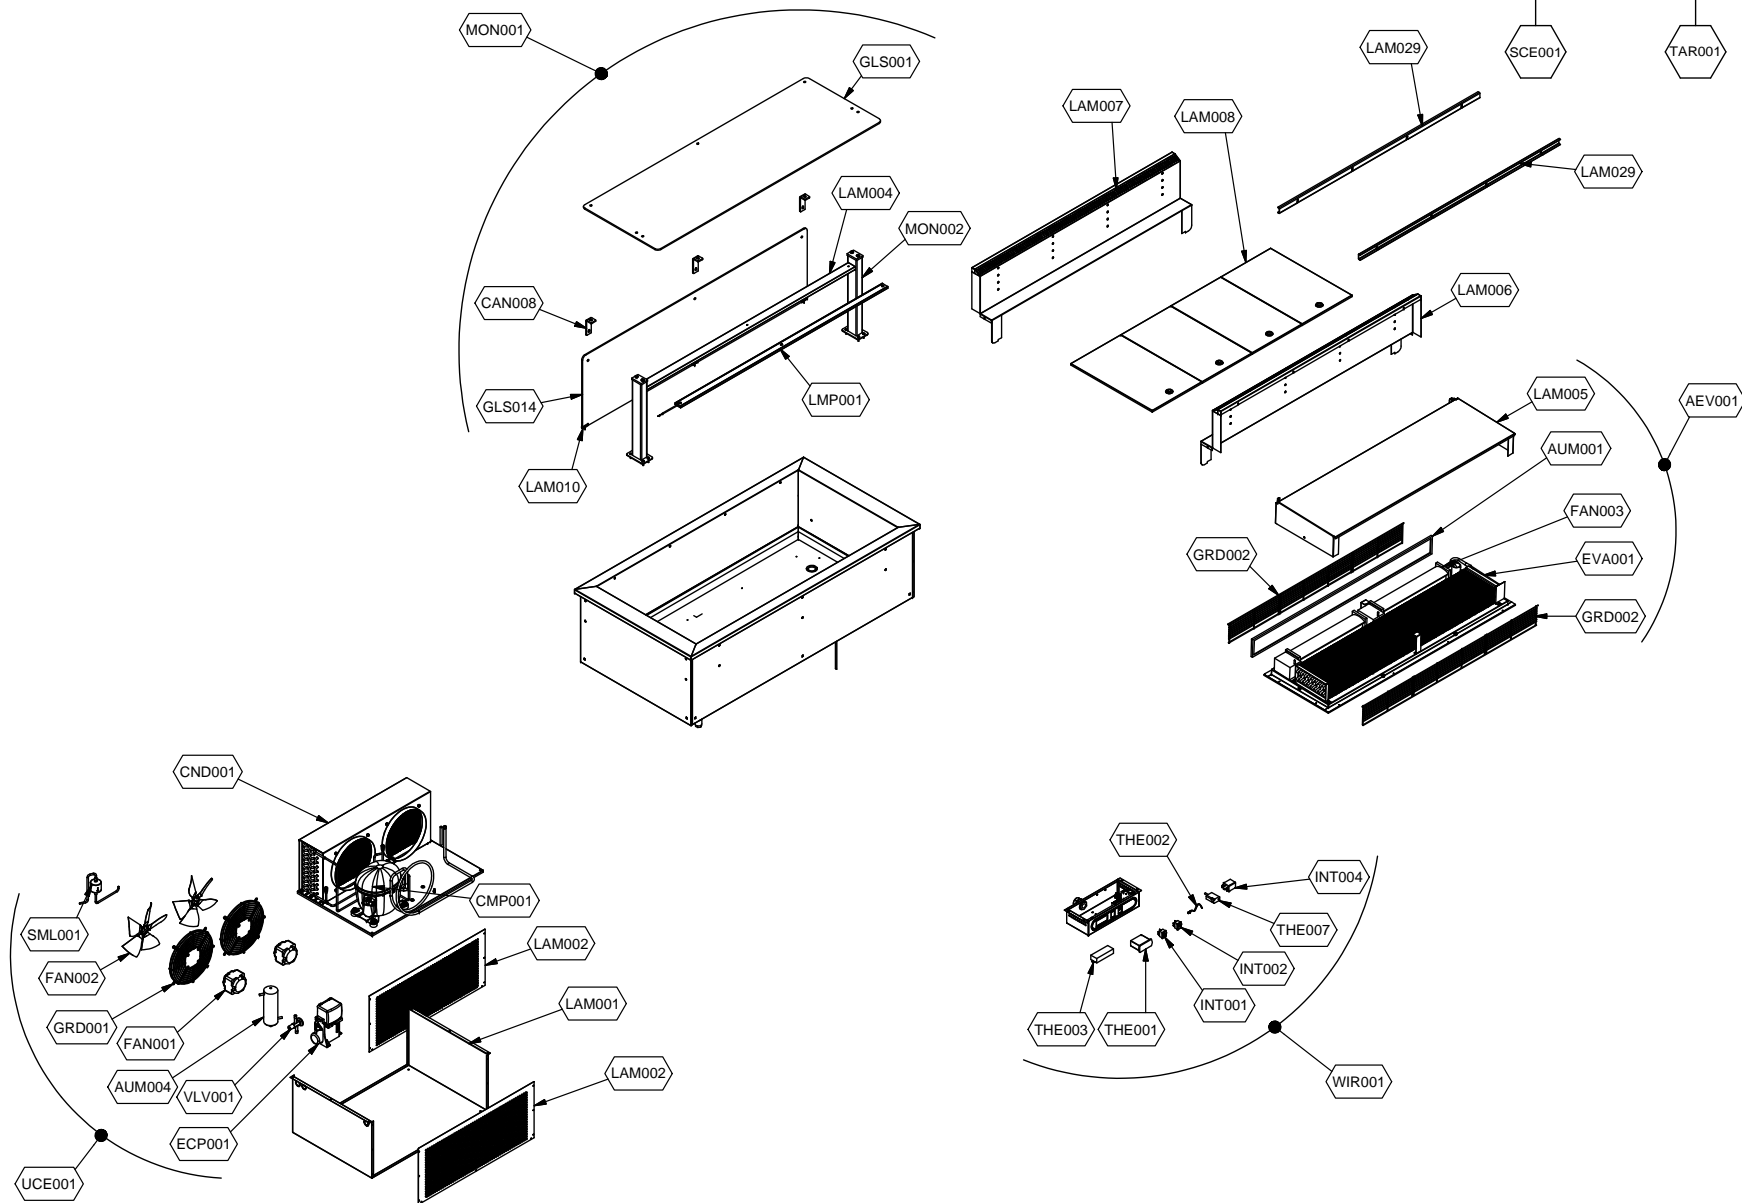

Kühlung Büffet-Element

Artikel-Nr. 651114 (9DRBL3FIF0A90 / SOUL SERVICE BLUE 3)

Explosionszeichnung / Ersatzteile

Bitte bei Ersatzteilbestellung immer Artikelnummer und Seriennummer mit angeben!

Cod. ESP358

Denominazione: SOUL SERVICE BLUE 3-4 INCORPORATO

Data: 15/04/13

INDICE DI MODIFICA: 00

⚡	PARAM.	OPTIONAL
SCE001	TAR001	OPT

Code	Description	Notes
73688952	FULL EVAPORATOR KIT	5
74837151	FAN PROTECTION FILTER	2
74700708	LIQUID RECEIVER	2
74702120	FIXES GLASS	
74865634	COMPRESSOR	4
74837117	CONDENSER	5
74867018	COMPRESSOR ELECTRICAL PARTS	2
74839122	EVAPORATOR	5
74845180	FAN	2
74848123	FAN BLADE	2
74845038	TANGENTIAL FAN	2
72538622	SUPERSTRUCTURE TOP GLASS	
72538772	FRONTAL GLASS	
74847181	EVAPORATOR GRID	
74742008	MAIN ON/OFF SWITCH	2
74742017	LIGHT ON/OFF SWITCH	2
75956088	POWER RELAY	2
72539781	CONDENSING UNIT SUPPORT	
72539783	CONDENSING UNIT GRID	
72539082	LED LIGHTING COVERING	
72539391	EVAPORATOR COVERING	
72538572	EVAPORATOR FRONT AIR-CONVEYOR	
72538672	EVAPORATOR REAR AIR-CONVEYOR	
74707262	WELL TRAY	
72557114	GLASS SUPPORT	
72539482	PANS SUPPORTS	
72539042	LED LIGHTING	
73669062	SUPERSTRUCTURE	
72539070	SUPERSTRUCTURE SIDE SUPPORT	
SC850	ELECTRICAL WIRING	1
73670192	DRIER FILTER	2
RIF.TAR.B05	CONTROLLER PRESETTING SERVICE	1
74700881	UNSETTED ELECTRONIC CONTROLLER	1
74700916	PROBE	1

Cod. ESP358

Denominazione: SOUL SERVICE BLUE 3-4 INCORPORATO

Data: 15/04/13

INDICE DI MODIFICA: 00

PARAM.

OPTIONAL

Code	Description	Notes
74700892	LED POWER PACK	1
74700954	SPEED FAN CONTROLLER	1
74861592	FULL CONDENSING UNIT	
74877107	VALVE	4
73669908	POWER BOX	