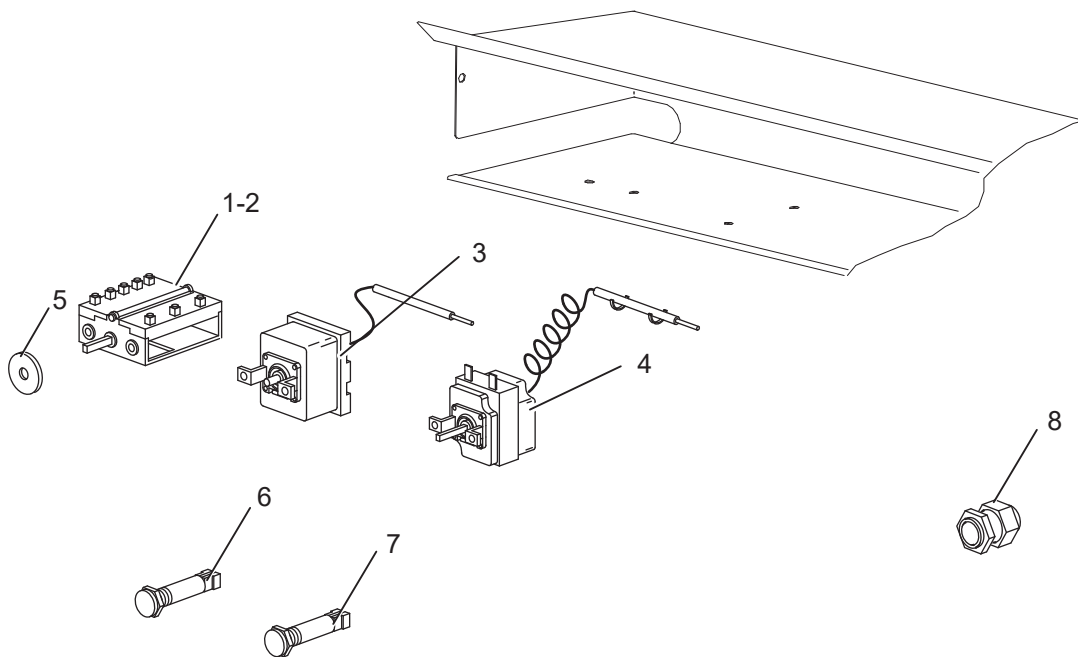

## Listino componenti per pagina 1

1	186128	GRIGLIA CAMINO GRILLE POUR CHEMINÉE KAMINROST CHIMNEY GRILL	
2	RTCU700086	PIASTRA ELETTRICA 2,6 KW PLAQUE ELECTRIQUE 2,6 KW ELEK.KOCHPLATTE 2,6 KW ELECTRIC PLATE 2,6 KW	
5	RTCU700083	COPERCHIO PIASTRA ELETTRICA 220 MM COUVERCLE PLAQUE ELECTRIQUE 220 MM DECKEL FUER ELEKTRISCHEPLATTE ELECTRIC PLATE COVER 220 MM	
7	187046	PIEDE PIED FUSS FOOT	
8	186709  <i><u>Recommended spare parts</u></i>	ANELLO MANOPOLA COMMUTATORE RING COMMUTATEUR KLEBERING KNEBEL TAKTSCHALTER SWITCH RING	
10	168878  <i><u>Recommended spare parts</u></i>	CORPO MANOPOLA COMMUTATORE POIGNEE COMMUTATEUR UMSCHALTER-KNOPFKOERPER COMMUTATOR KNOB	