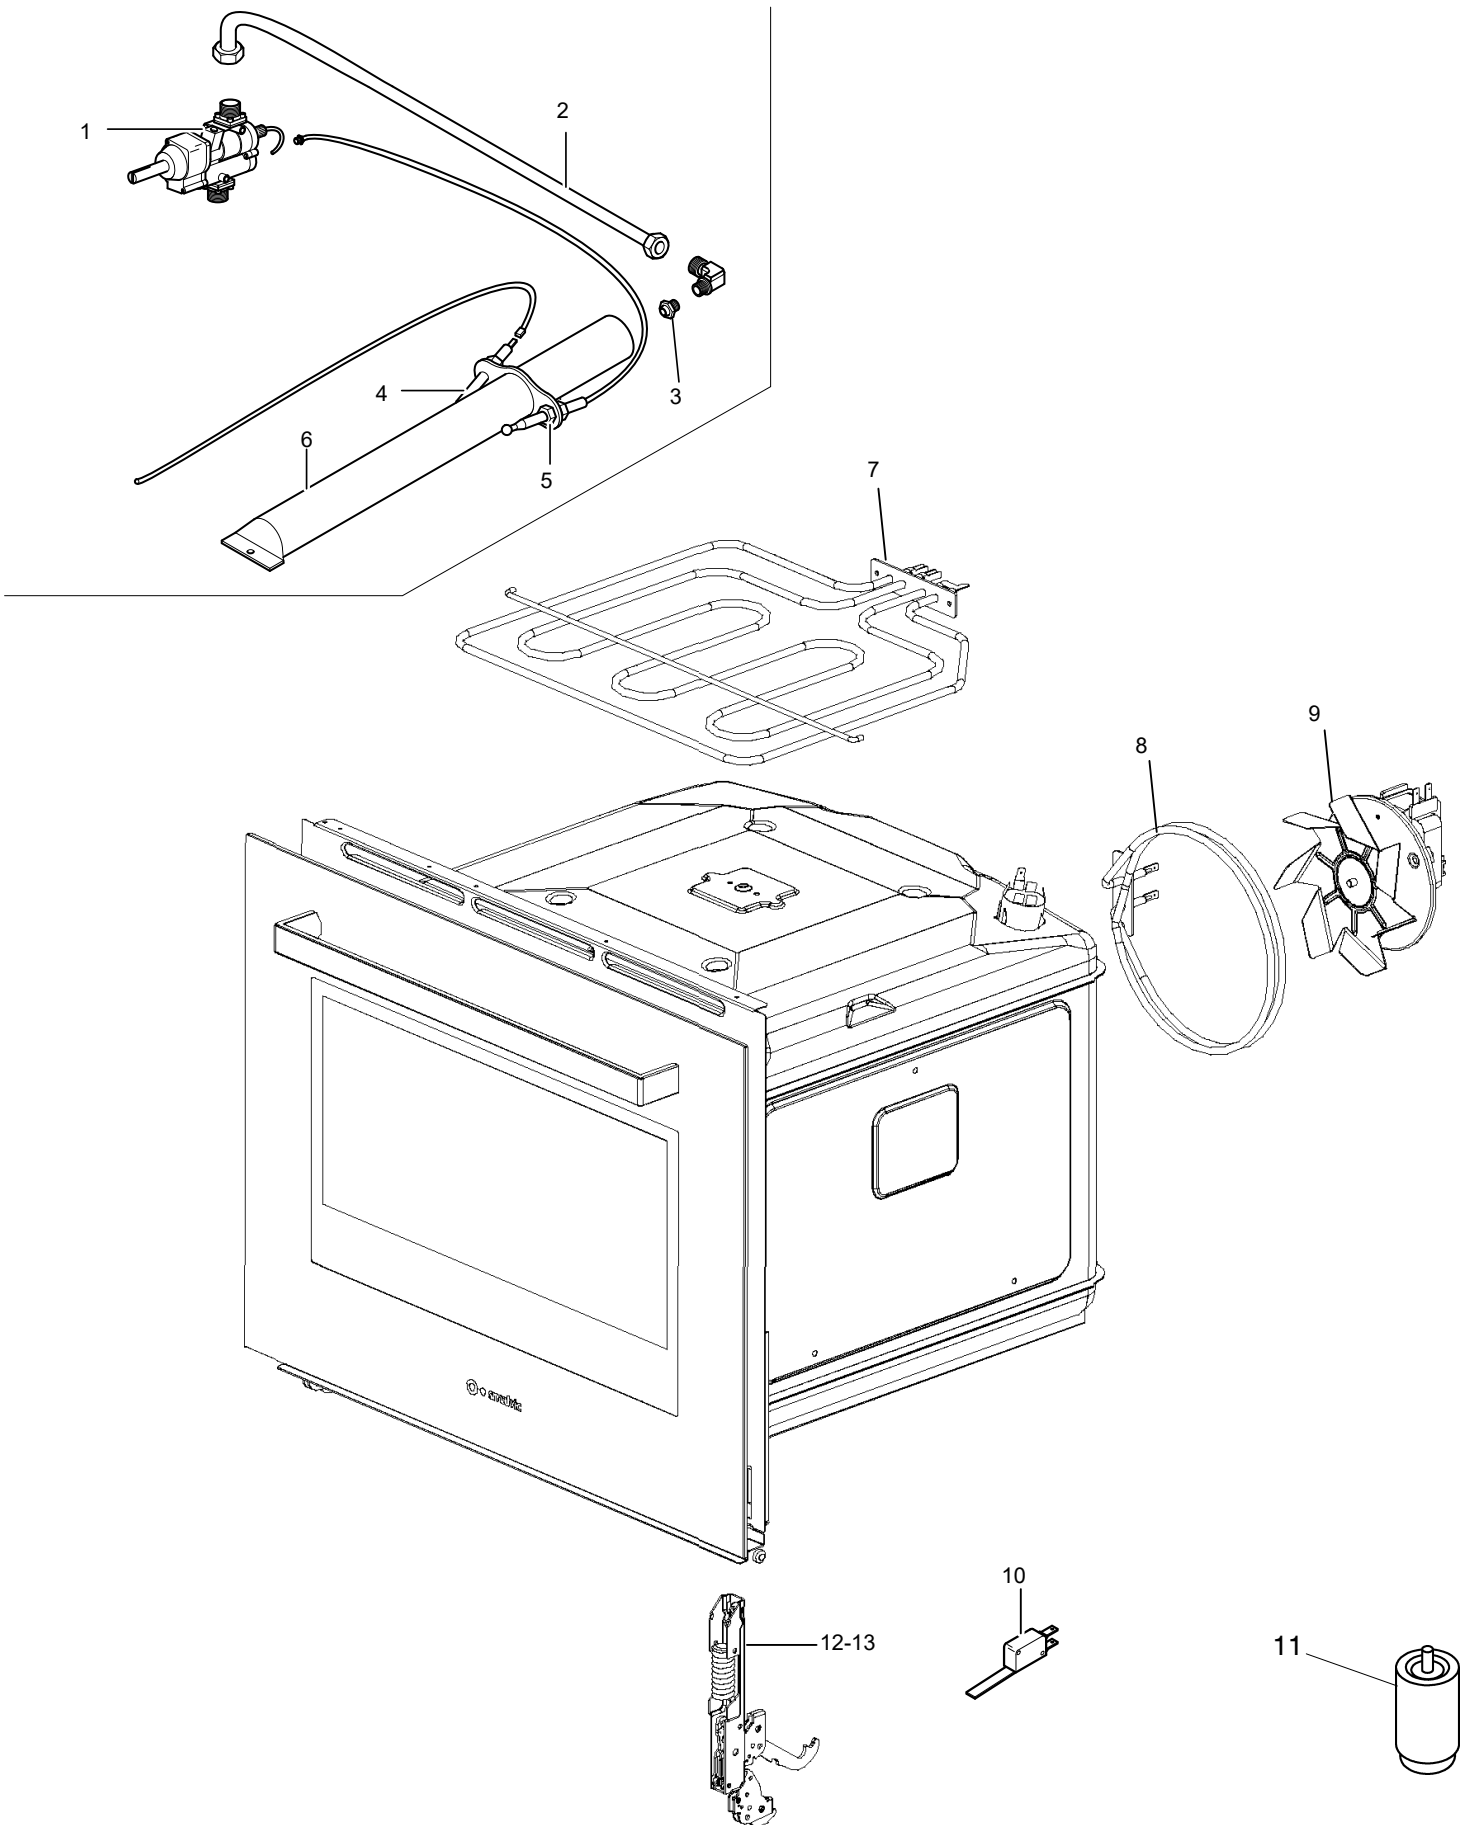

Listino componenti per pagina 2

1	RTCU700078 <i><u>Recommended spare parts</u></i>	COMMUTATORE PIASTRA ELETTRICA COMMUTATEUR POUR PLAQUE ELECTRIQUE TAKTSCHALTER ELEK.KOCHPLATTE ELECTRIC PLATE COMMUTATOR	
5	RTCU800185 <i><u>Recommended spare parts</u></i>	GUARNIZIONE ASTA COMMUTATORE JOINT POUR BARRE DU COMMUTATEUR DICHTUNG WELLE TAKTSCHALTER GASKET FOR COMMUTATOR ROD	
6	166465 <i><u>Recommended spare parts</u></i>	LAMPADINA SPIA VERDE LAMPE TEMOIN VERTE GRUNE KONTROLLEUCHTE GREEN WARNING LIGHT	
8	RTBF700021	F/CAVO PG16 SERRE CABLE PG16 KABELDURCHFÜHRUNG PG16 CHOCK PG16