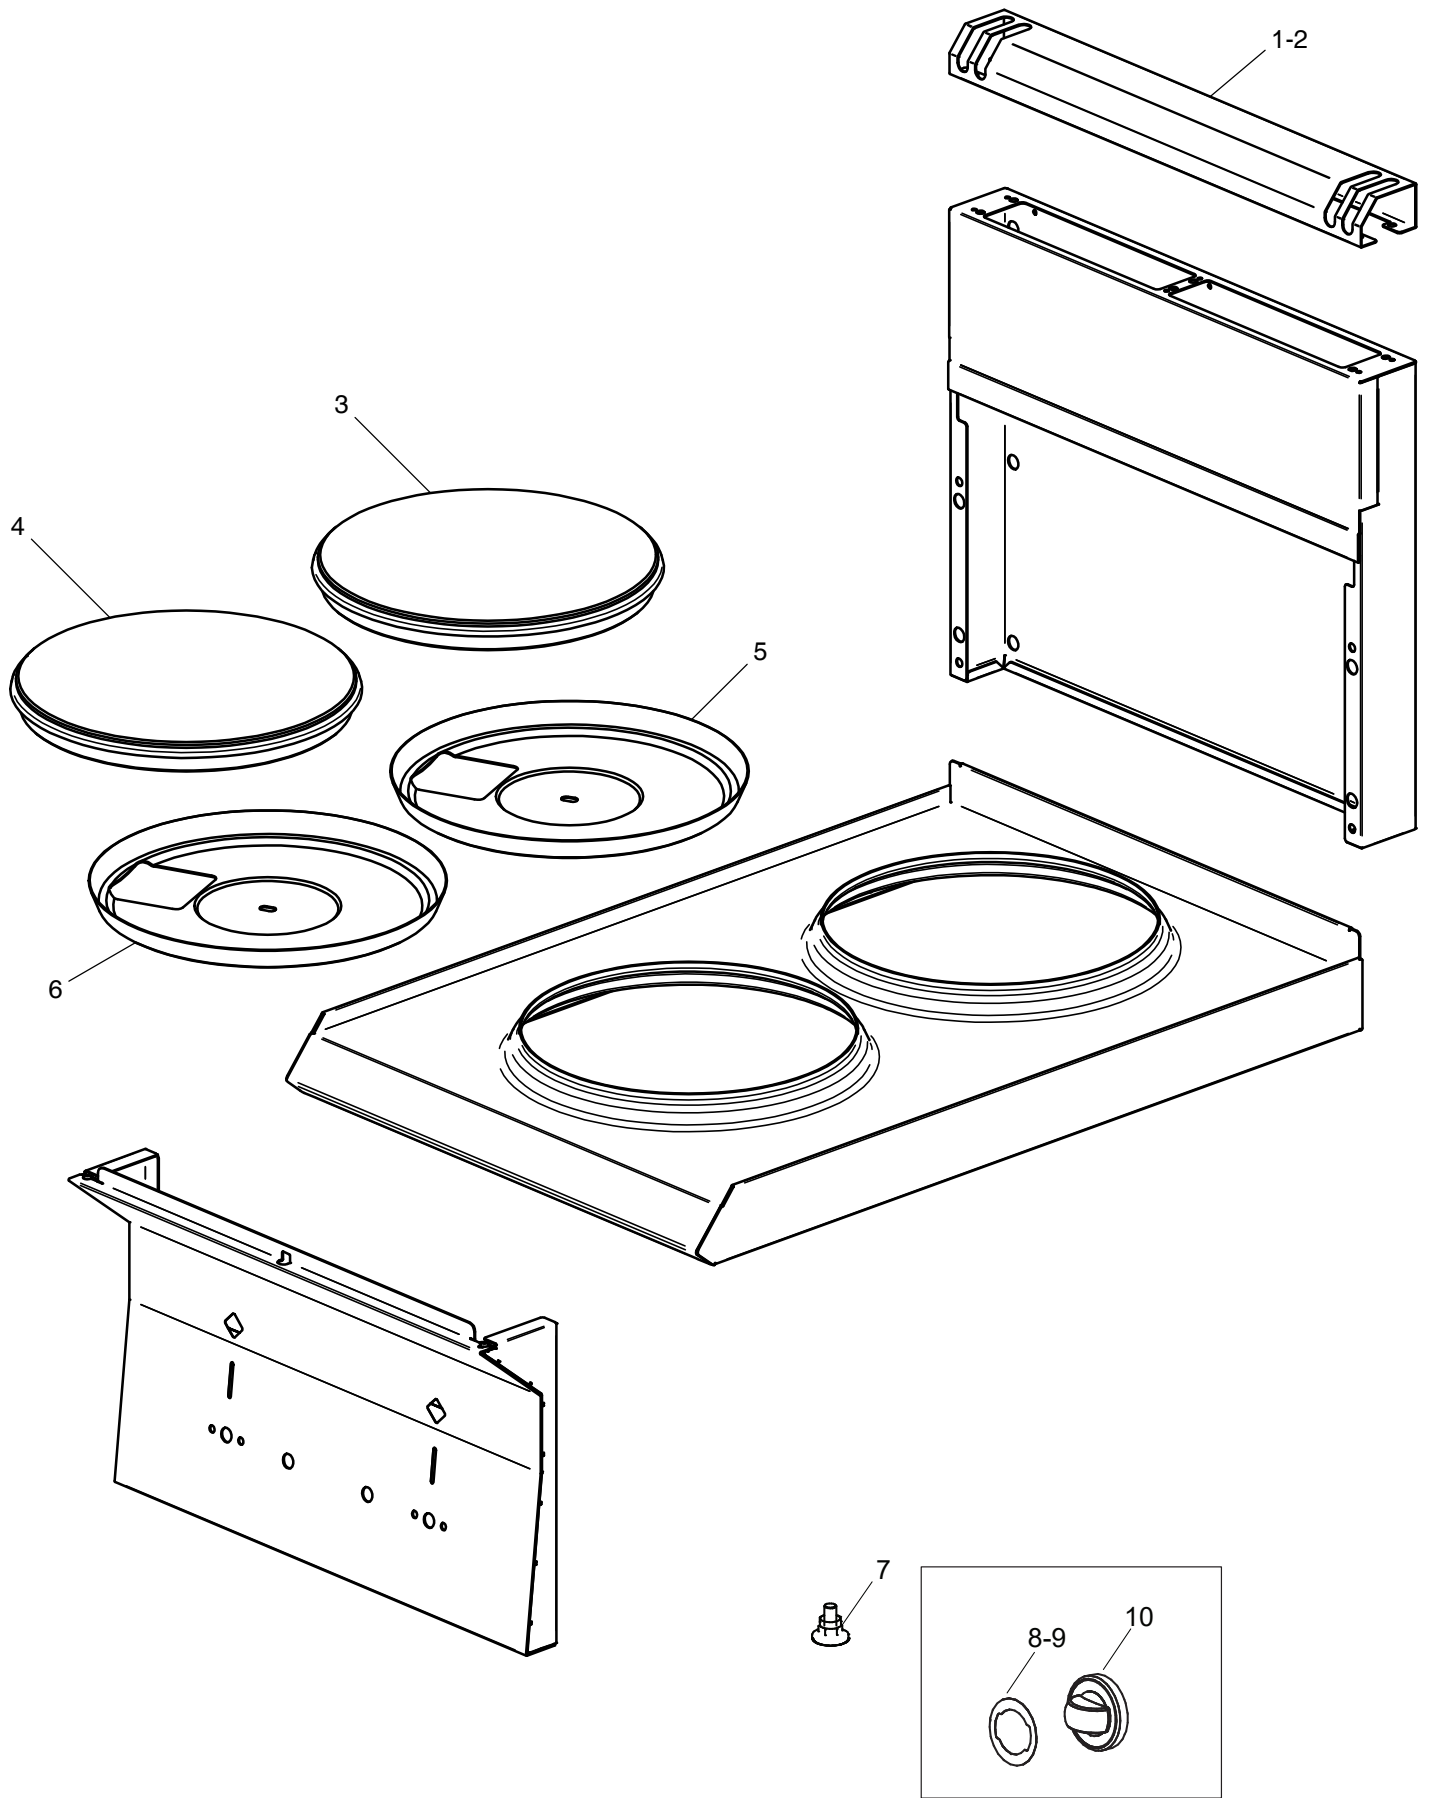

## Listino componenti per pagina 1

1	186128	GRIGLIA CAMINO GRILLE POUR CHEMINÉE KAMINROST CHIMNEY GRILL	
2	RTCU700086	PIASTRA ELETTRICA 2,6 KW PLAQUE ELECTRIQUE 2,6 KW ELEK.KOCHPLATTE 2,6 KW ELECTRIC PLATE 2,6 KW	
5	RTCU700083	COPERCHIO PIASTRA ELETTRICA 220 MM COUVERCLE PLAQUE ELECTRIQUE 220 MM DECKEL FUER ELEKTRISCHEPLATTE ELECTRIC PLATE COVER 220 MM	
7	187046	PIEDE PIED FUSS FOOT	
8	186709  <i><u>Recommended spare parts</u></i>	ANELLO MANOPOLA COMMUTATORE RING COMMUTATEUR KLEBERING KNEBEL TAKTSCHALTER SWITCH RING	
10	168878  <i><u>Recommended spare parts</u></i>	CORPO MANOPOLA COMMUTATORE POIGNEE COMMUTATEUR UMSCHALTER-KNOPFKOERPER COMMUTATOR KNOB	