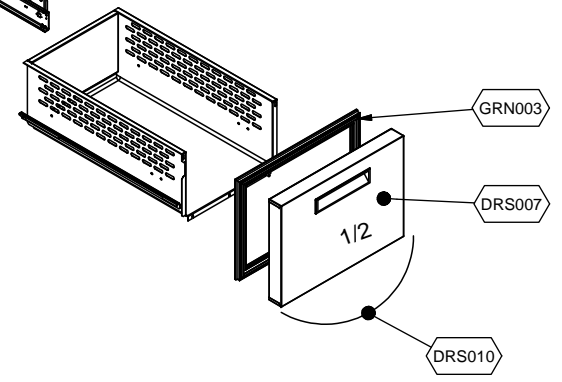

OPTIONAL

SCE001

TAR001

OPT

Cod. OPT009

Denominazione: ESPLOSO ACCESSORI LINEAR

Data: 26/02/16

INDICE DI MODIFICA: 00

	PARAM.	OPTIONAL
⚡	TAR001	OPT

Exploded View

Validity: 08/04/2016

7LT72IP4NP001	LINEAR TOP 70 2 I TN S D G.GN 2 GR.P 2
ESP614	TAVOLI LINEAR TOP -2/+7°C

Ref. Drawing	Code	Description
AEV001	73670850	ASS.EVAP.CAP TN 700 2/3P R404A T.SPRING
CAN007	74708410	VASCHETTA GOCC.TERMOF.TRS 700 GRIGIA
CMP001	74865720	COMPR. EMT6165GK CSIR 230V/50HZ R404A
CND001	74837104	COND.FILOPAC.30T-3R-240 T.5/16 RIVA5
ECP001	74867011	PARTI ELET.COMPL.EMT6165GK
EVA001	73648586	EVAPOR 3RX6T 3/8" 25X25 PASSO 4.5 X 525
FAN005	74837108	CONVOGL.IN PLAST.X VENTOLA D.230
FAN006	74847159	VENT.ADDA AA1282HB-AT 230V 50/60HZ 16W
FAN009	73688604	ASS.VENT.10W + PALA 230/34° L.1,5MT
LAM032	72534390	LAM.VANO Q.E.TRL 700
LAM033	72534892	FRONT.Q.E.GRUPPO 700 LINEAR TOP
LAM043	72534342	LAM.ANGOLARE FISSAGGIO Q.E.700 LINEAR
LBL001	70709248	ADESIVO EVX 8 TASTI NO MARCHIO
PRL001	72534372	PR.MOBILE ORIZ.L= 898,6 TRL 2P 700
PRL002	72533302	PR.MOBILE VERT.L=626,6 TRL
PRL003	72533306	PR.MOBILE MONT.VERT.L=547,6 TRL 700
SCE001	SC700	SCH.ELET. MEKANO GREEN - ENERGY - SPRING
SML001	73670454	ASS.FILTRO+TUBI T.SPRING R404A TN
TAR001	RIF.TAR.I05	PARAMETRI TAVOLI SPRING TN
THE001	74700889	CENTR.EVCO EVX205 5RELE 8TASTI 50/60HZ
THE002	74700916	SONDA NTC IKE 3METRI -50/+105°
UCE001	74861982	UCE EMT6165GK R404A TN 230V/50HZ T.LINEA
WHE001	74702236	ASS.PIED.QUADRATO 40X40 REG.145-224
WIR001	73690072	ASS.Q.E.700 TAVOLI LINEAR TOP