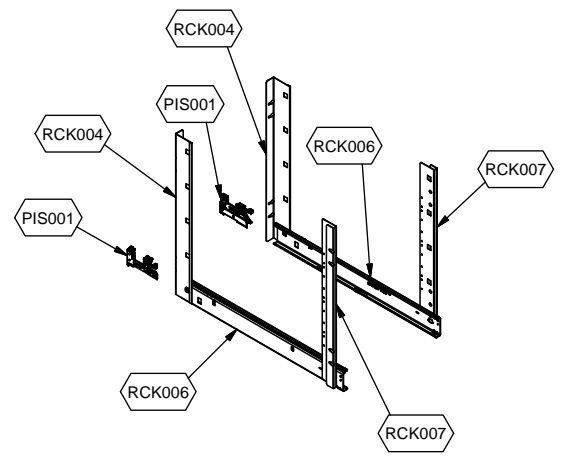

	PARAM.	OPTIONAL
⚡	TAR001	OPT

Exploded View

Validity: 08/04/2016

7LT72IP4NP001	LINEAR TOP 70 2 I TN S D G.GN 2 GR.P 2
ESP614	TAVOLI LINEAR TOP -2/+7°C

Ref. Drawing	Code	Description
AEV001	73670850	ASS.EVAP.CAP TN 700 2/3P R404A T.SPRING
CAN007	74708410	VASCHETTA GOCC.TERMOF.TRS 700 GRIGIA
CMP001	74865720	COMPR. EMT6165GK CSIR 230V/50HZ R404A
CND001	74837104	COND.FILOPAC.30T-3R-240 T.5/16 RIVA5
ECP001	74867011	PARTI ELET.COMPL.EMT6165GK
EVA001	73648586	EVAPOR 3RX6T 3/8" 25X25 PASSO 4.5 X 525
FAN005	74837108	CONVOGL.IN PLAST.X VENTOLA D.230
FAN006	74847159	VENT.ADDA AA1282HB-AT 230V 50/60HZ 16W
FAN009	73688604	ASS.VENT.10W + PALA 230/34° L.1,5MT
LAM032	72534390	LAM.VANO Q.E.TRL 700
LAM033	72534892	FRONT.Q.E.GRUPPO 700 LINEAR TOP
LAM043	72534342	LAM.ANGOLARE FISSAGGIO Q.E.700 LINEAR
LBL001	70709248	ADESIVO EVX 8 TASTI NO MARCHIO
PRL001	72534372	PR.MOBILE ORIZ.L= 898,6 TRL 2P 700
PRL002	72533302	PR.MOBILE VERT.L=626,6 TRL
PRL003	72533306	PR.MOBILE MONT.VERT.L=547,6 TRL 700
SCE001	SC700	SCH.ELET. MEKANO GREEN - ENERGY - SPRING
SML001	73670454	ASS.FILTRO+TUBI T.SPRING R404A TN
TAR001	RIF.TAR.I05	PARAMETRI TAVOLI SPRING TN
THE001	74700889	CENTR.EVCO EVX205 5RELE 8TASTI 50/60HZ
THE002	74700916	SONDA NTC IKE 3METRI -50/+105°
UCE001	74861982	UCE EMT6165GK R404A TN 230V/50HZ T.LINEA
WHE001	74702236	ASS.PIED.QUADRATO 40X40 REG.145-224
WIR001	73690072	ASS.Q.E.700 TAVOLI LINEAR TOP