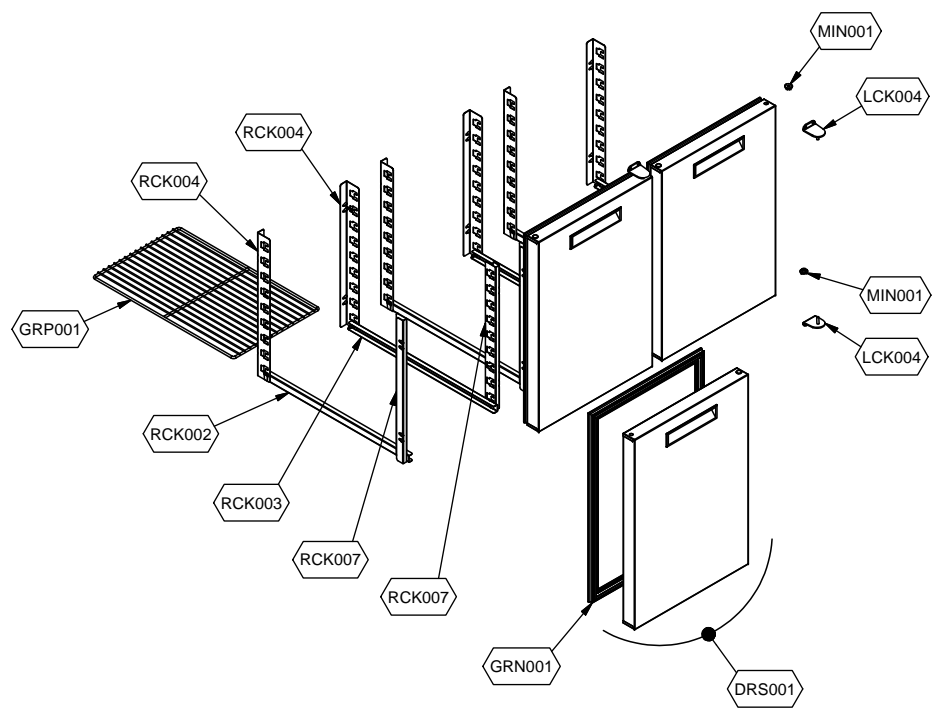

OPTIONAL

SCE001

TAR001

OPT

Cod. OPT009

Denominazione: ESPLOSO ACCESSORI LINEAR

Data: 26/02/16

INDICE DI MODIFICA: 00

	PARAM.	OPTIONAL
⚡	TAR001	OPT

Exploded View

Validity: 08/04/2016

7LT72IP4NP001	LINEAR TOP 70 2 I TN S D G.GN 2 GR.P 2
ESP614	TAVOLI LINEAR TOP -2/+7°C

Ref. Drawing	Code	Description
AEV001	73670850	ASS.EVAP.CAP TN 700 2/3P R404A T.SPRING
CAN007	74708410	VASCHETTA GOCC.TERMOF.TRS 700 GRIGIA
CMP001	74865720	COMPR. EMT6165GK CSIR 230V/50HZ R404A
CND001	74837104	COND.FILOPAC.30T-3R-240 T.5/16 RIVA5
ECP001	74867011	PARTI ELET.COMPL.EMT6165GK
EVA001	73648586	EVAPOR 3RX6T 3/8" 25X25 PASSO 4.5 X 525
FAN005	74837108	CONVOGL.IN PLAST.X VENTOLA D.230
FAN006	74847159	VENT.ADDA AA1282HB-AT 230V 50/60HZ 16W
FAN009	73688604	ASS.VENT.10W + PALA 230/34° L.1,5MT
LAM032	72534390	LAM.VANO Q.E.TRL 700
LAM033	72534892	FRONT.Q.E.GRUPPO 700 LINEAR TOP
LAM043	72534342	LAM.ANGOLARE FISSAGGIO Q.E.700 LINEAR
LBL001	70709248	ADESIVO EVX 8 TASTI NO MARCHIO
PRL001	72534372	PR.MOBILE ORIZ.L= 898,6 TRL 2P 700
PRL002	72533302	PR.MOBILE VERT.L=626,6 TRL
PRL003	72533306	PR.MOBILE MONT.VERT.L=547,6 TRL 700
SCE001	SC700	SCH.ELET. MEKANO GREEN - ENERGY - SPRING
SML001	73670454	ASS.FILTRO+TUBI T.SPRING R404A TN
TAR001	RIF.TAR.I05	PARAMETRI TAVOLI SPRING TN
THE001	74700889	CENTR.EVCO EVX205 5RELE 8TASTI 50/60HZ
THE002	74700916	SONDA NTC IKE 3METRI -50/+105°
UCE001	74861982	UCE EMT6165GK R404A TN 230V/50HZ T.LINEA
WHE001	74702236	ASS.PIED.QUADRATO 40X40 REG.145-224
WIR001	73690072	ASS.Q.E.700 TAVOLI LINEAR TOP