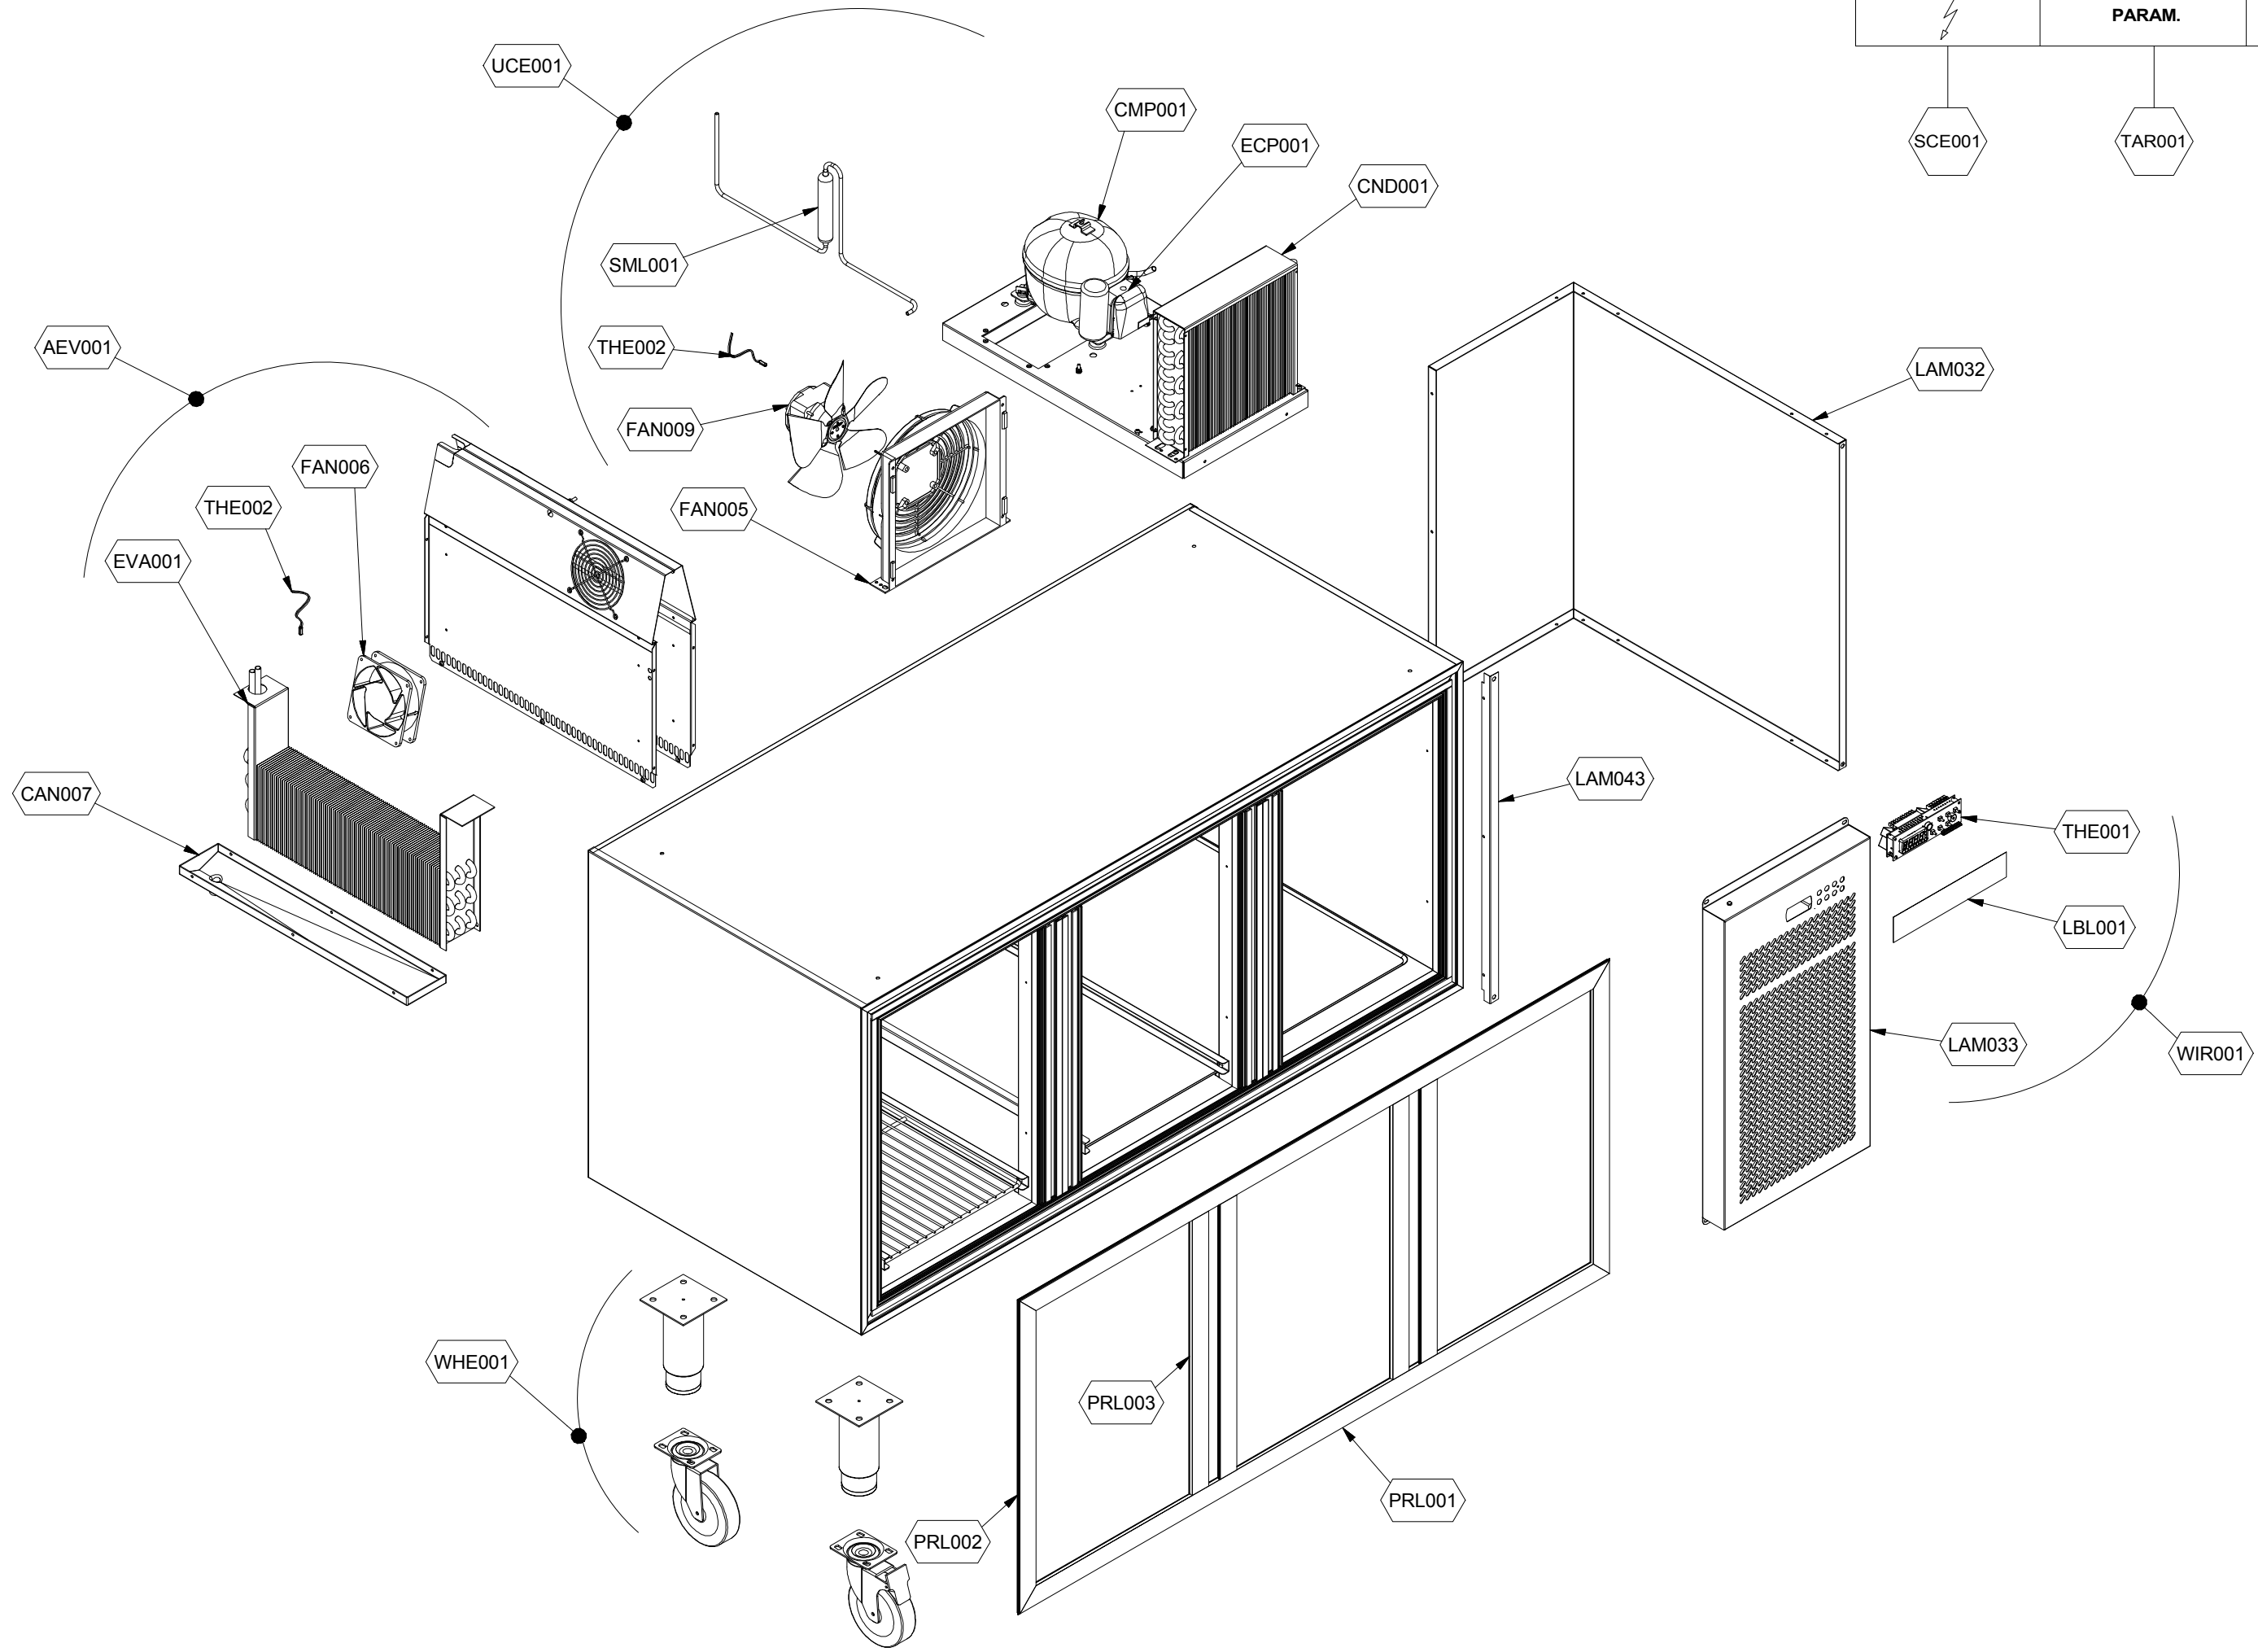

cookmax+

start!

Kühlung Kühltisch

Artikel-Nr.

90613041 (7LT72IP4NP001 / LINEARTOP702TN/S)

Explosionszeichnung / Ersatzteile

Bitte bei Ersatzteilbestellung immer Artikelnummer und Seriennummer mit angeben!

PARAM.

OPTIONAL

SCE001

TAR001

OPT

Cod. OPT009

Denominazione: ESPLOSO ACCESSORI LINEAR

Data: 26/02/16

INDICE DI MODIFICA: 00

	PARAM.	OPTIONAL
⚡	TAR001	OPT

Exploded View

Validity: 08/04/2016

7LT72IP4NP001	LINEAR TOP 70 2 I TN S D G.GN 2 GR.P 2
ESP614	TAVOLI LINEAR TOP -2/+7°C

Ref. Drawing	Code	Description
AEV001	73670850	ASS.EVAP.CAP TN 700 2/3P R404A T.SPRING
CAN007	74708410	VASCHETTA GOCC.TERMOF.TRS 700 GRIGIA
CMP001	74865720	COMPR. EMT6165GK CSIR 230V/50HZ R404A
CND001	74837104	COND.FILOPAC.30T-3R-240 T.5/16 RIVA5
ECP001	74867011	PARTI ELET.COMPL.EMT6165GK
EVA001	73648586	EVAPOR 3RX6T 3/8" 25X25 PASSO 4.5 X 525
FAN005	74837108	CONVOGL.IN PLAST.X VENTOLA D.230
FAN006	74847159	VENT.ADDA AA1282HB-AT 230V 50/60HZ 16W
FAN009	73688604	ASS.VENT.10W + PALA 230/34° L.1,5MT
LAM032	72534390	LAM.VANO Q.E.TRL 700
LAM033	72534892	FRONT.Q.E.GRUPPO 700 LINEAR TOP
LAM043	72534342	LAM.ANGOLARE FISSAGGIO Q.E.700 LINEAR
LBL001	70709248	ADESIVO EVX 8 TASTI NO MARCHIO
PRL001	72534372	PR.MOBILE ORIZ.L= 898,6 TRL 2P 700
PRL002	72533302	PR.MOBILE VERT.L=626,6 TRL
PRL003	72533306	PR.MOBILE MONT.VERT.L=547,6 TRL 700
SCE001	SC700	SCH.ELET. MEKANO GREEN - ENERGY - SPRING
SML001	73670454	ASS.FILTRO+TUBI T.SPRING R404A TN
TAR001	RIF.TAR.I05	PARAMETRI TAVOLI SPRING TN
THE001	74700889	CENTR.EVCO EVX205 5RELE 8TASTI 50/60HZ
THE002	74700916	SONDA NTC IKE 3METRI -50/+105°
UCE001	74861982	UCE EMT6165GK R404A TN 230V/50HZ T.LINEA
WHE001	74702236	ASS.PIED.QUADRATO 40X40 REG.145-224
WIR001	73690072	ASS.Q.E.700 TAVOLI LINEAR TOP