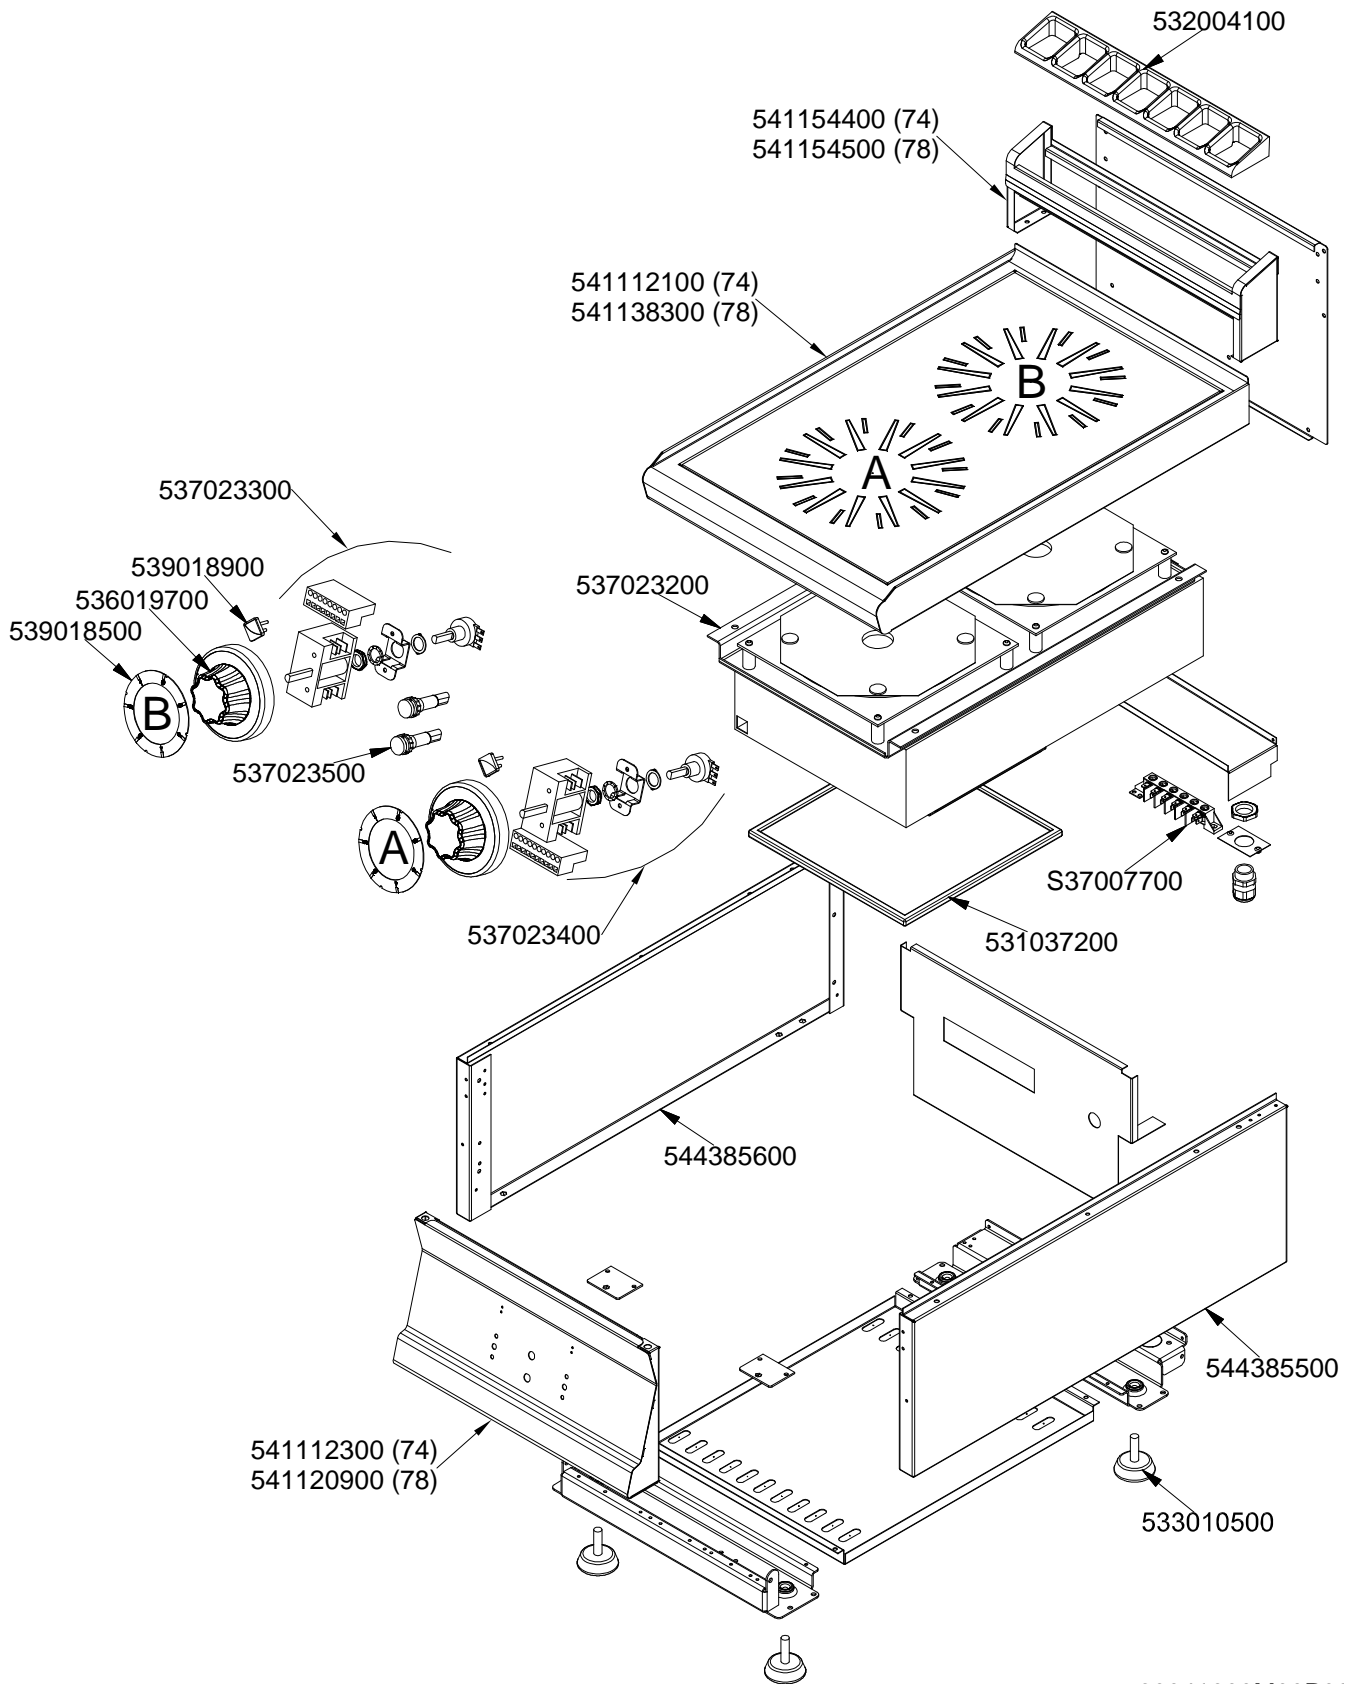

SUPERLOTUS 70 TOP
ELETTRICO / ELECTRIC / ELEKTRO / ELECTRIQUE

PCIT-74ET PCIT-78ET ≤0609

Page	Pos	Code	Description
001		532004100	FLUE GRID L=370 70LINE (RAF)
001		541154500	LOW SPACER 78 PCI CW
001		541138300	UPPER PLATE FOR PCI-78E WITH GLASS
001		537023300	COMPLETE CONTROL*CONNES 8 POLES PCI
001		539018900	INDEX FOR KNOB
001		536019700	BLACK KNOB §70 PIN §6*5
001		539018500	ADHESIVE GRADUATED DISC FOR KNOB
001		537023200	INDUCTION 2X5KW W/GENERETOR 70LINE
001		537023500	WHITE WARNING LIGHT 24V
001		537023400	COMPLETE CONTROL*CONNES 10POLES PCI
001		S37007700	
001		531037200	NET FILTER FOR PCI/PCIW 70/90 LINES
001		544385600	LEFT SIDE OF 70T LINE
001		544385500	RIGHT SIDE OF 70T LINE
001		533010500	LEG M10*25 D.40
001		541120900	CONTROL PANEL PCI-78E