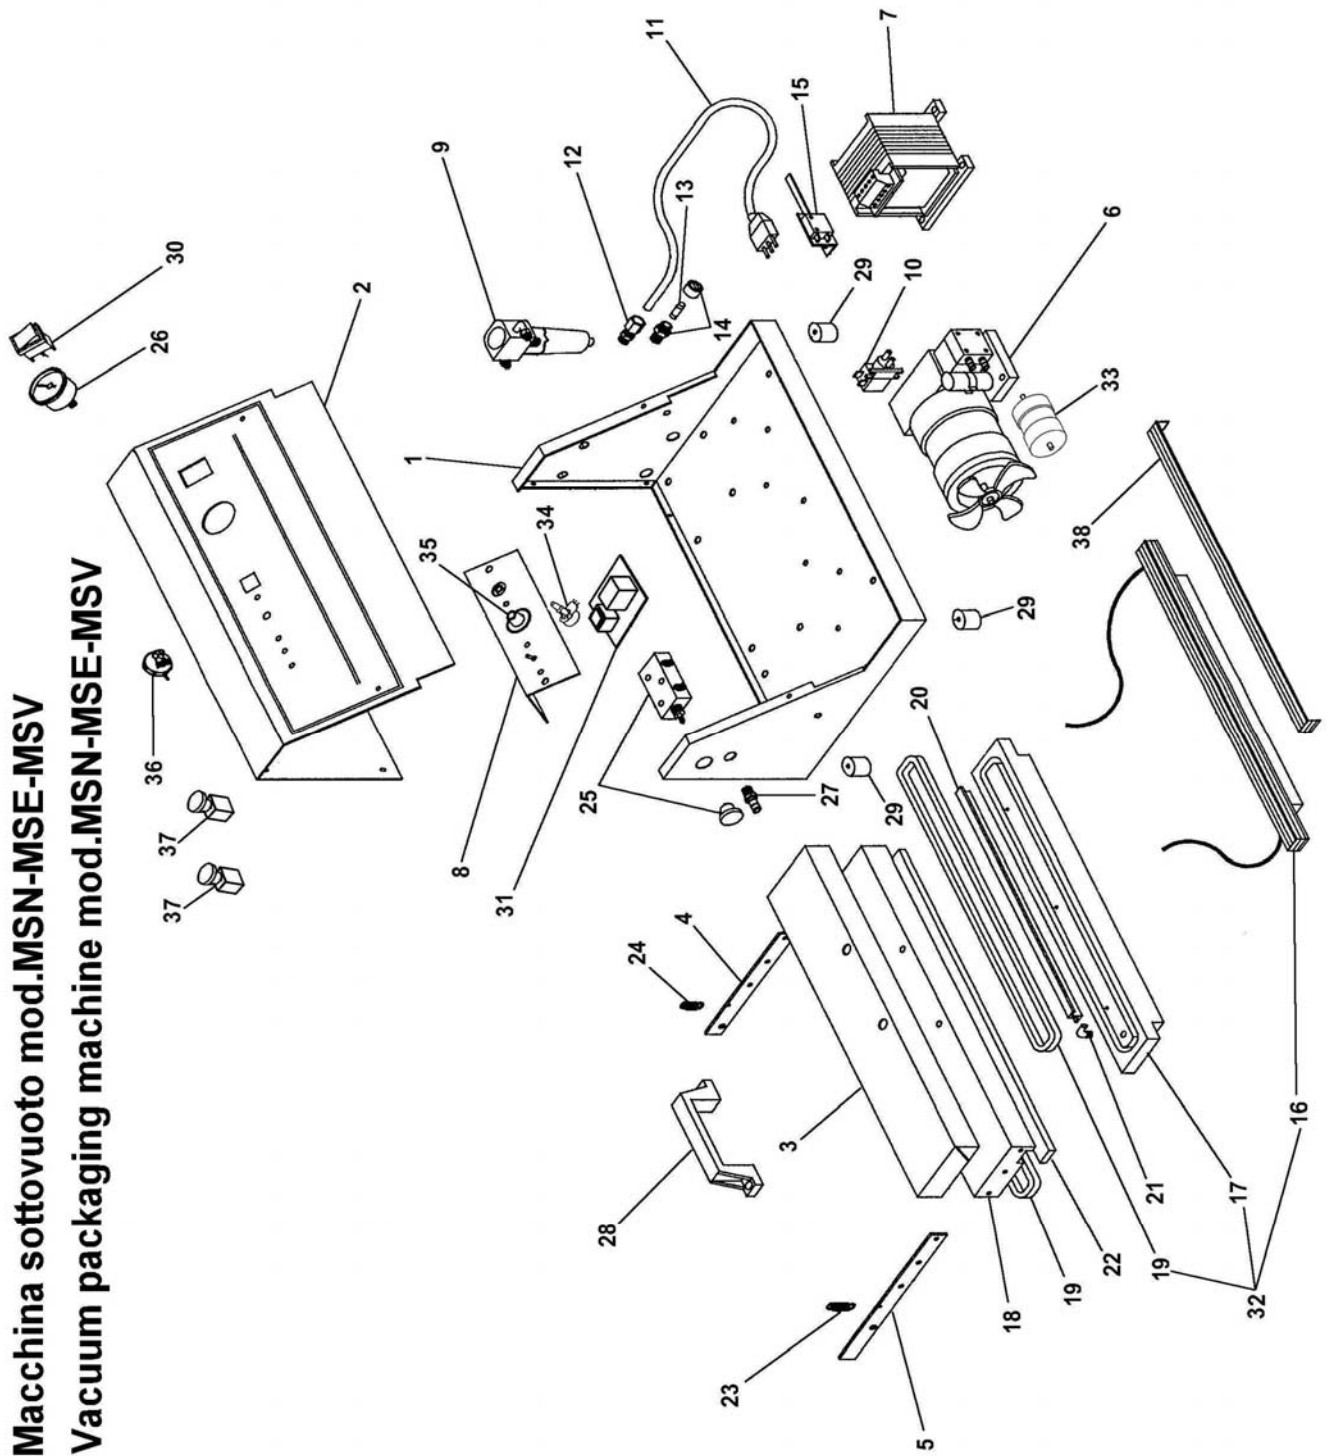

Macchina sottovuoto mod.MSN-MSE-MSV
Vacuum packaging machine mod.MSN-MSE-MSV

MACCHINA SOTTOVUOTO MOD.MSN-MSE-MSV VACUUM PACKAGING MACHINE MOD.MSN-MSE-SMV

Rif No	Codice Code	Caratteristiche Characteristics	Descrizione Description
1	CO1363	(MSV300)	Carcassa Housing
1	CO1281	(MSN300)	Carcassa Housing
1	CO1364	(MSV400)	Carcassa Housing
1	CO1282	(MSN400)	Carcassa Housing
1	CO1365	(MSE400)	Carcassa Housing
1	CO1366	(MSV500)	Carcassa Housing
2	CO1367	(MSV300)	Copertura Covering
2	CO1283	(MSN300)	Copertura Covering
2	CO1368	(MSV400)	Copertura Covering
2	CO1284	(MSN400)	Copertura Covering
2	CO1369	(MSE400)	Copertura Covering
2	CO1370	(MSV500)	Copertura Covering
3	CO1371	(MSV300)	Copertura Covering
3	CO1285	(MSN300)	Copertura Covering
3	CO1372	(MSV-MSN-MSE400)	Copertura Covering
3	CO1373	(MSV500)	Copertura Covering
4	CO1374	(MSV-MSN-MSE400)	Leva Lever
5	CO1375	(MSV500)	Leva Lever
6	CO1376	230V/1Ph/50Hz(MSV-MSN300)	Elettropompa Electro-pump
6	CO1452	230V/1Ph/50Hz(MSV-MSE-MSN400)	Elettropompa Electro-pump
6	CO1450	230V/1Ph/50Hz (MSV500)	Elettropompa Electro-pump
7	CO1377	230V/1Ph/50Hz(MSV-MSN300\MSE400)	Trasformatore Transformer
7	CO1378	230V/1Ph/50Hz(MSV-MSN400)	Trasformatore Transformer
7	CO1170	230V/1Ph/50Hz (MSV500)	Trasformatore Transformer
8	CO1379	● 230V/1Ph/50Hz (MSV300)	Scheda elettronica Electronic card
8	CO1286	● 230V/1Ph/50Hz (MSN300)	Scheda elettronica Electronic card
8	CO1287	● 230V/1Ph/50Hz (MSN400)	Scheda elettronica Electronic card
8	CO1453	● 230V/1Ph/50Hz (MSV400-500)	Scheda elettronica Electronic card
9	CO1381	(MSV300)	Filtro Filter
9	CO1382	(MSV400)	Filtro Filter
10	CO1383	● (MSV-MSN-MSE400)	Elettrovalvola Electro-valve
10	CO1171	● (MSV500)	Elettrovalvola Electro-valve
11	SL1671	1Ph+N+Gnd	Cavo elettrico Electric cable
12	SL0158	PG9	Pressacavo Cable clamp
13	CO1385	● 5A 250V	Fusibile Fuse
14	CO1384		Portafus bile Fuse-case
15	CO1386	(MSV-MSN400\MSV500)	Microinterruttore Microswitch
16	CO1387	(MSV300)	Barra saldante Seal bar
16	CO1763	(MSN300)	Barra saldante Seal bar
16	CO1388	(MSV-MSN400)	Barra saldante Seal bar
16	CO1389	(MSE400)	Barra saldante Seal bar
16	CO1390	(MSV500)	Barra saldante Seal bar
17	CO1391	(MSV300)	Camera Chamber
17	CO1289	(MSN300)	Camera Chamber
17	CO1392	(MSV-MSN400)	Camera Chamber
17	CO1393	(MSE400)	Camera Chamber
17	CO1394	(MSV500)	Camera Chamber
18	CO1395	(MSV300)	Camera Chamber
18	CO1766	(MSN300)	Camera Chamber
18	CO1396	(MSV-MSN-MSE400)	Camera Chamber
18	CO1397	(MSV500)	Camera Chamber
19	CO1398	● (MSV300)	Guarnizione Gasket
19	CO1767	● (MSN300)	Guarnizione Gasket
19	CO1148	● (MSV-MSN-MSE400)	Guarnizione Gasket
19	CO1149	● (MSV500)	Guarnizione Gasket
20	CO1150	(MSV300)	Barra Bar
20	CO1151	(MSV-MSN-MSE400)	Barra Bar
20	CO1152	(MSV500)	Barra Bar
21	CO1153	(MSV-MSN-MSE400\MSV500)	Raccordo Nipple
22	CO1154	(MSV300)	Gomma Rubber
22	CO1768	(MSN300)	Gomma Rubber
22	CO1155	(MSV-MSN-MSE400)	Gomma Rubber
22	CO1156	(MSV500)	Gomma Rubber
23	CO1157	(MSV-MSN-MSE400\MSV500)	Molla Spring
24	CO1157	(MSE400)	Molla Spring
24	CO1158	(MSV-MSN400\MSV500)	Molla Spring
25	CO1159	(MSV400)	Valvola Valve
26	CO1167	(MSV300-400-500)	Vacuometro Vacuum gauge
27	CO1161	(MSV400)	Raccordo Nipple
28	CO1162	(MSV-MSN-MSE400\MSV500)	Maniglia Handle
29	CO1163	(MSV-MSN300)	Piedino Foot
29	CO1164	(MSV-MSN-MSE400\MSV500)	Piedino Foot
30	CO1165	● (MSV300-400-500)	Interruttore Switch
30	CO1166	● (MSE400)	Interruttore Switch
31	CO1769	● 230V/1Ph/50Hz(MSN300-400)	Scheda elettronica Electronic card
31	CO1380	● 230V/1Ph/50Hz (MSE400)	Scheda elettronica Electronic card
32	CO1288	● Assembly (MSN300)	Camera Chamber
33	CO1977	(MSV-MSN-MSE400)	Silenziatore Silencer
33	CO1978	(MSV500)	Silenziatore Silencer
34	CO1976	(MSV-MSE300-400-500)	Potenzimetro Trimmer
35	CO1975	(MSV-MSE300-400-500)	Pomello Knob
36	CO1762	● (MSN300-400\MSV400-500)	Pressostato Pressure switch
37	CO1169	(MSE400)	Pulsante Push button
38	CO4189	(MSN300)	Protezione Protection
38	CO4190	(MSN-MSE400)	Protezione Protection
38	CO4191	(MSV500)	Protezione Protection