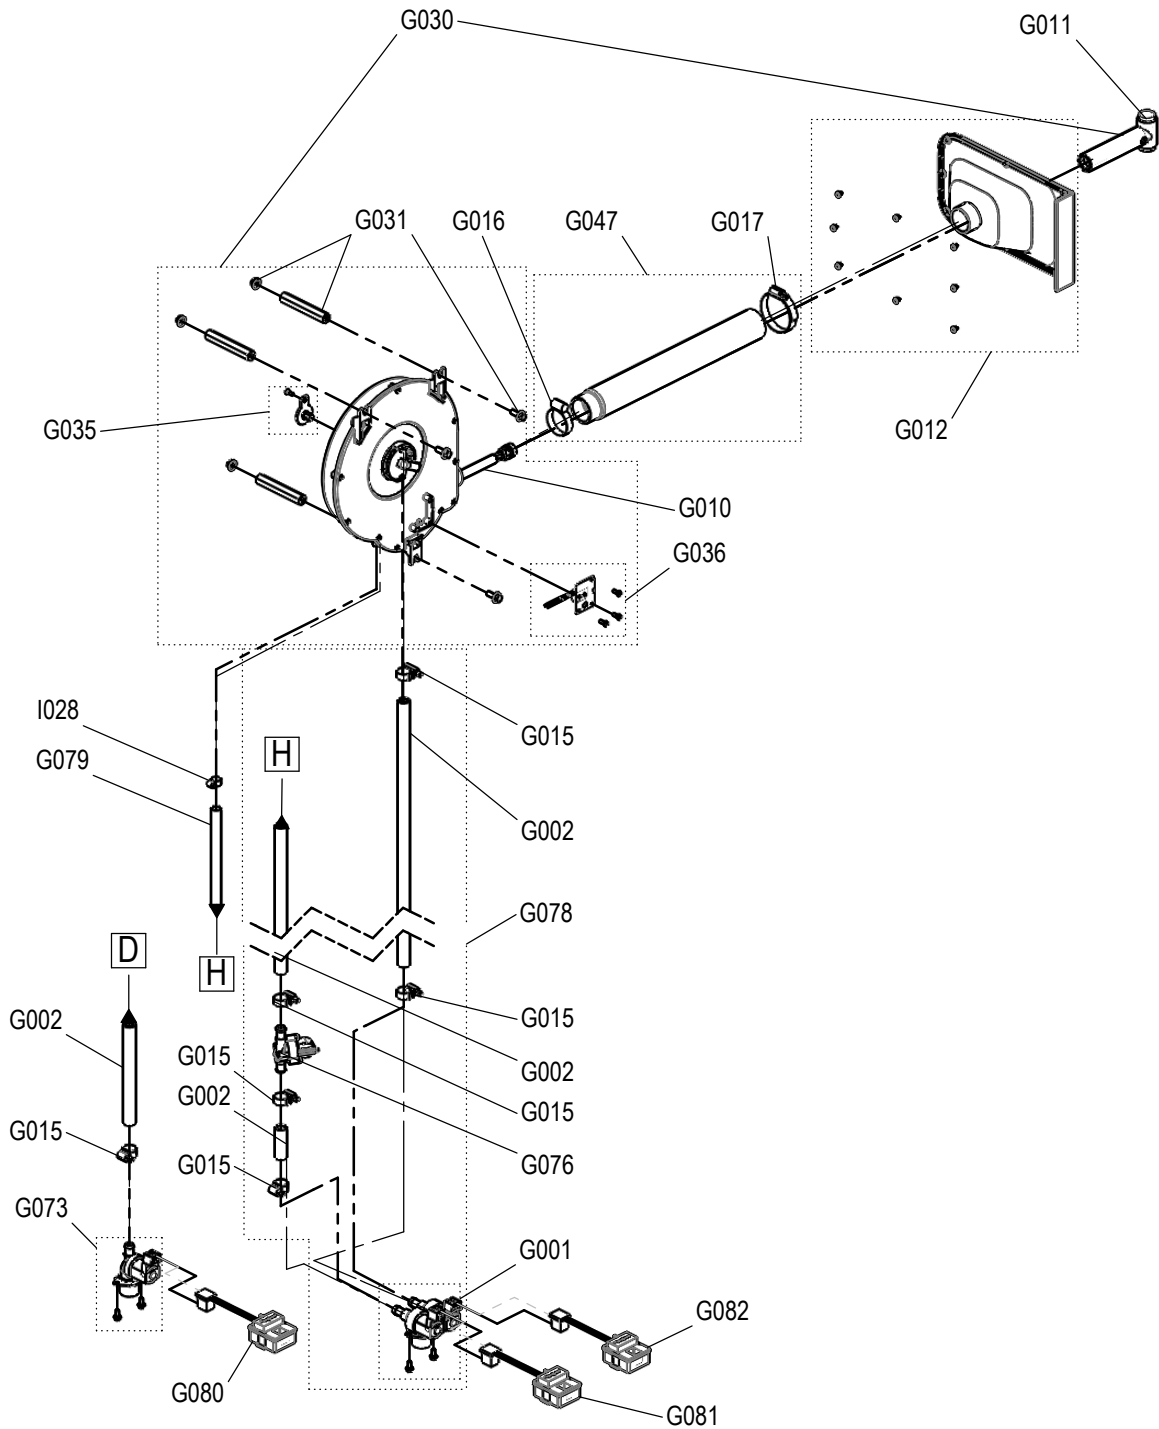

G
12.20
10.20
20.20

03	aktualisiert	Jul 03, 18	aneumeie	Drawn	30.07.2015	aruhdorf
04	aktualisiert	Feb 01, 19	aneumeie	App.	Feb 01, 19	aneumeie
Rev	Remarks	Date	Name		Date	Name

Laufende Verbesserungen des Produkts können Änderungen der Spezifikationen ohne expliziten Hinweis bedingen. Continuous improvements to the product may mean changes to the specification are made without explicit mention.
9965002_04 Jul 27, 15Feb 01, 19 © 2018