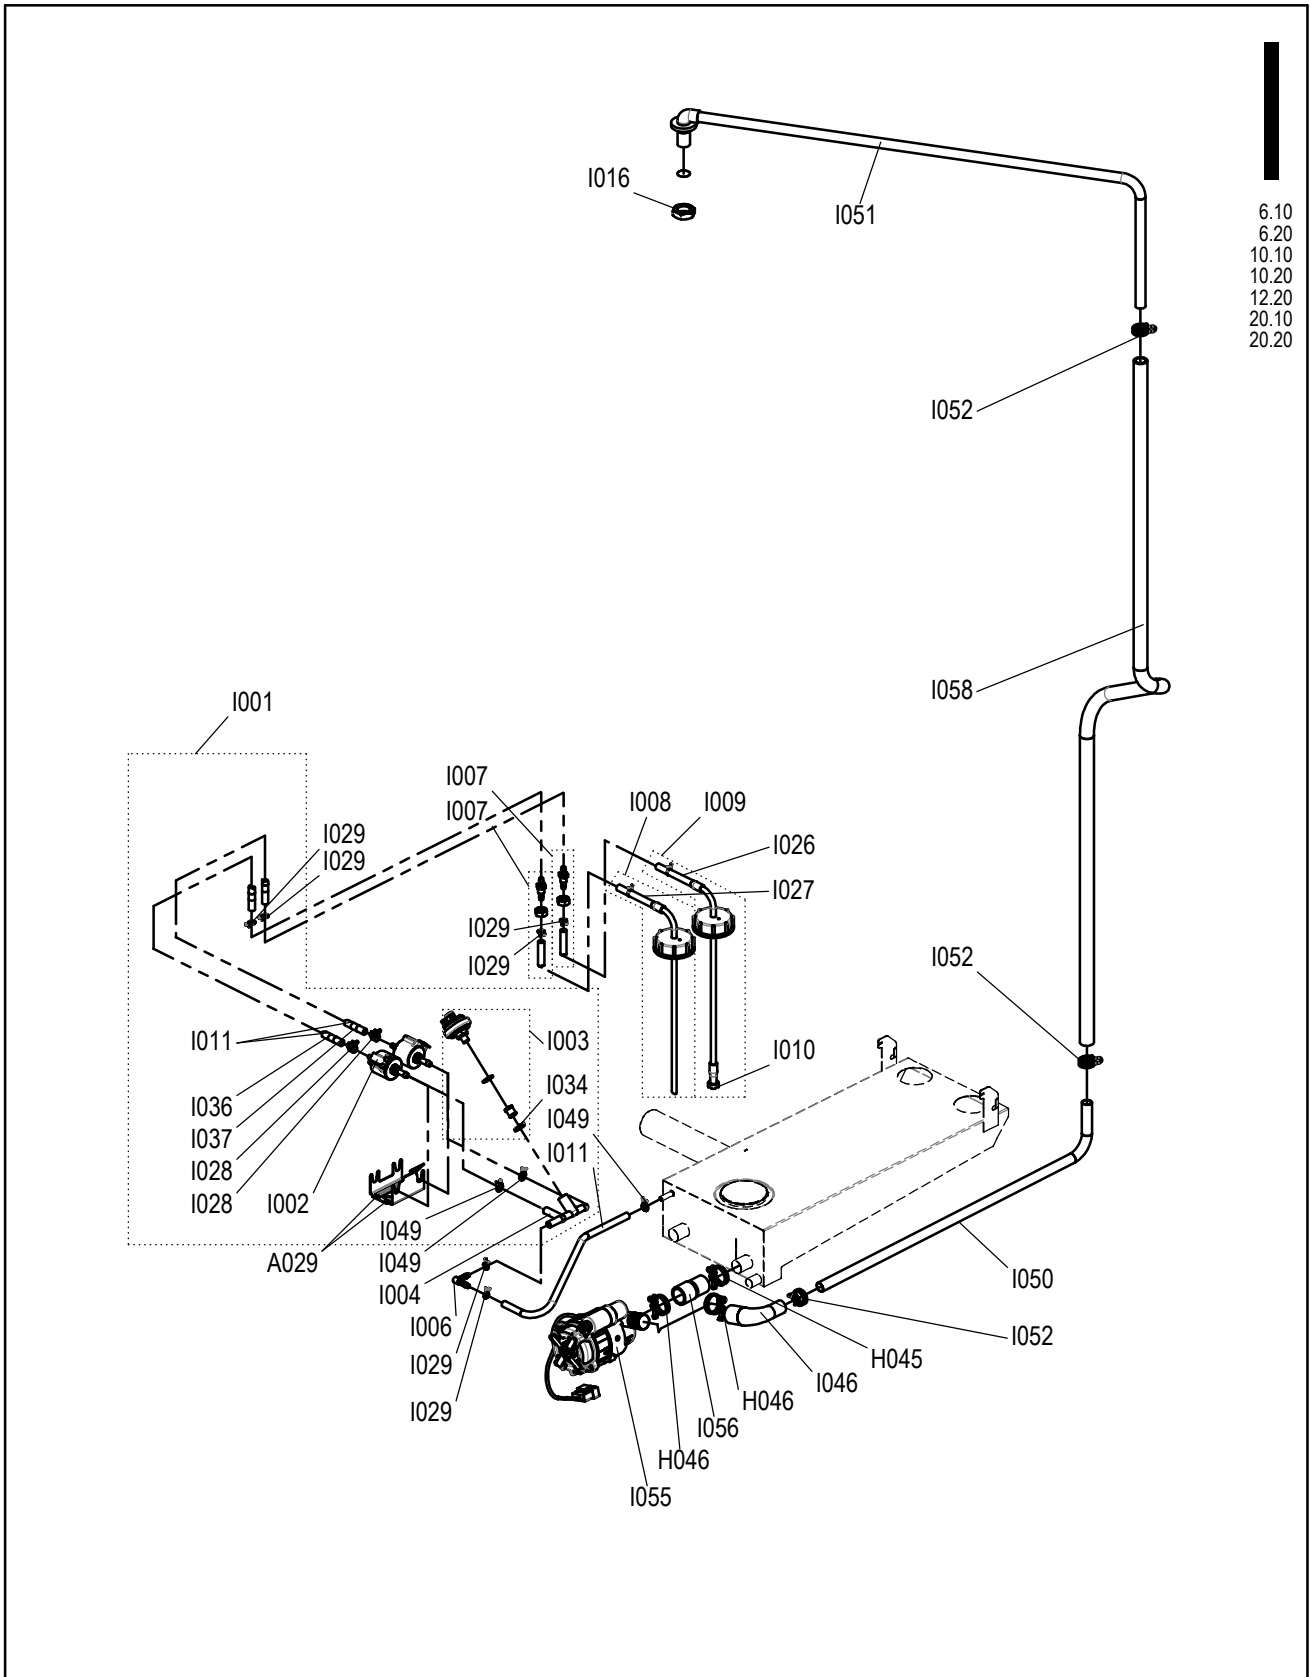

6.10
6.20
10.10
10.20
12.20
20.10
20.20

Laufende Verbesserungen des Produkts können Änderungen der Spezifikationen ohne expliziten Hinweis bedingen. Continuous improvements to the product may mean changes to the specification are made without explicit mention.

9865004_03 Jul 27, 15.Jul 18, 17 © 2018

02	AM 2016/014	Jul 07, 16	aneumeie	Drawn	Aug 04, 15	aruhdorf
03	AM 2017/050	Jul 18, 17	aneumeie	App.	Jul 18, 17	aneumeie
Rev	Remarks	Date	Name		Date	Name