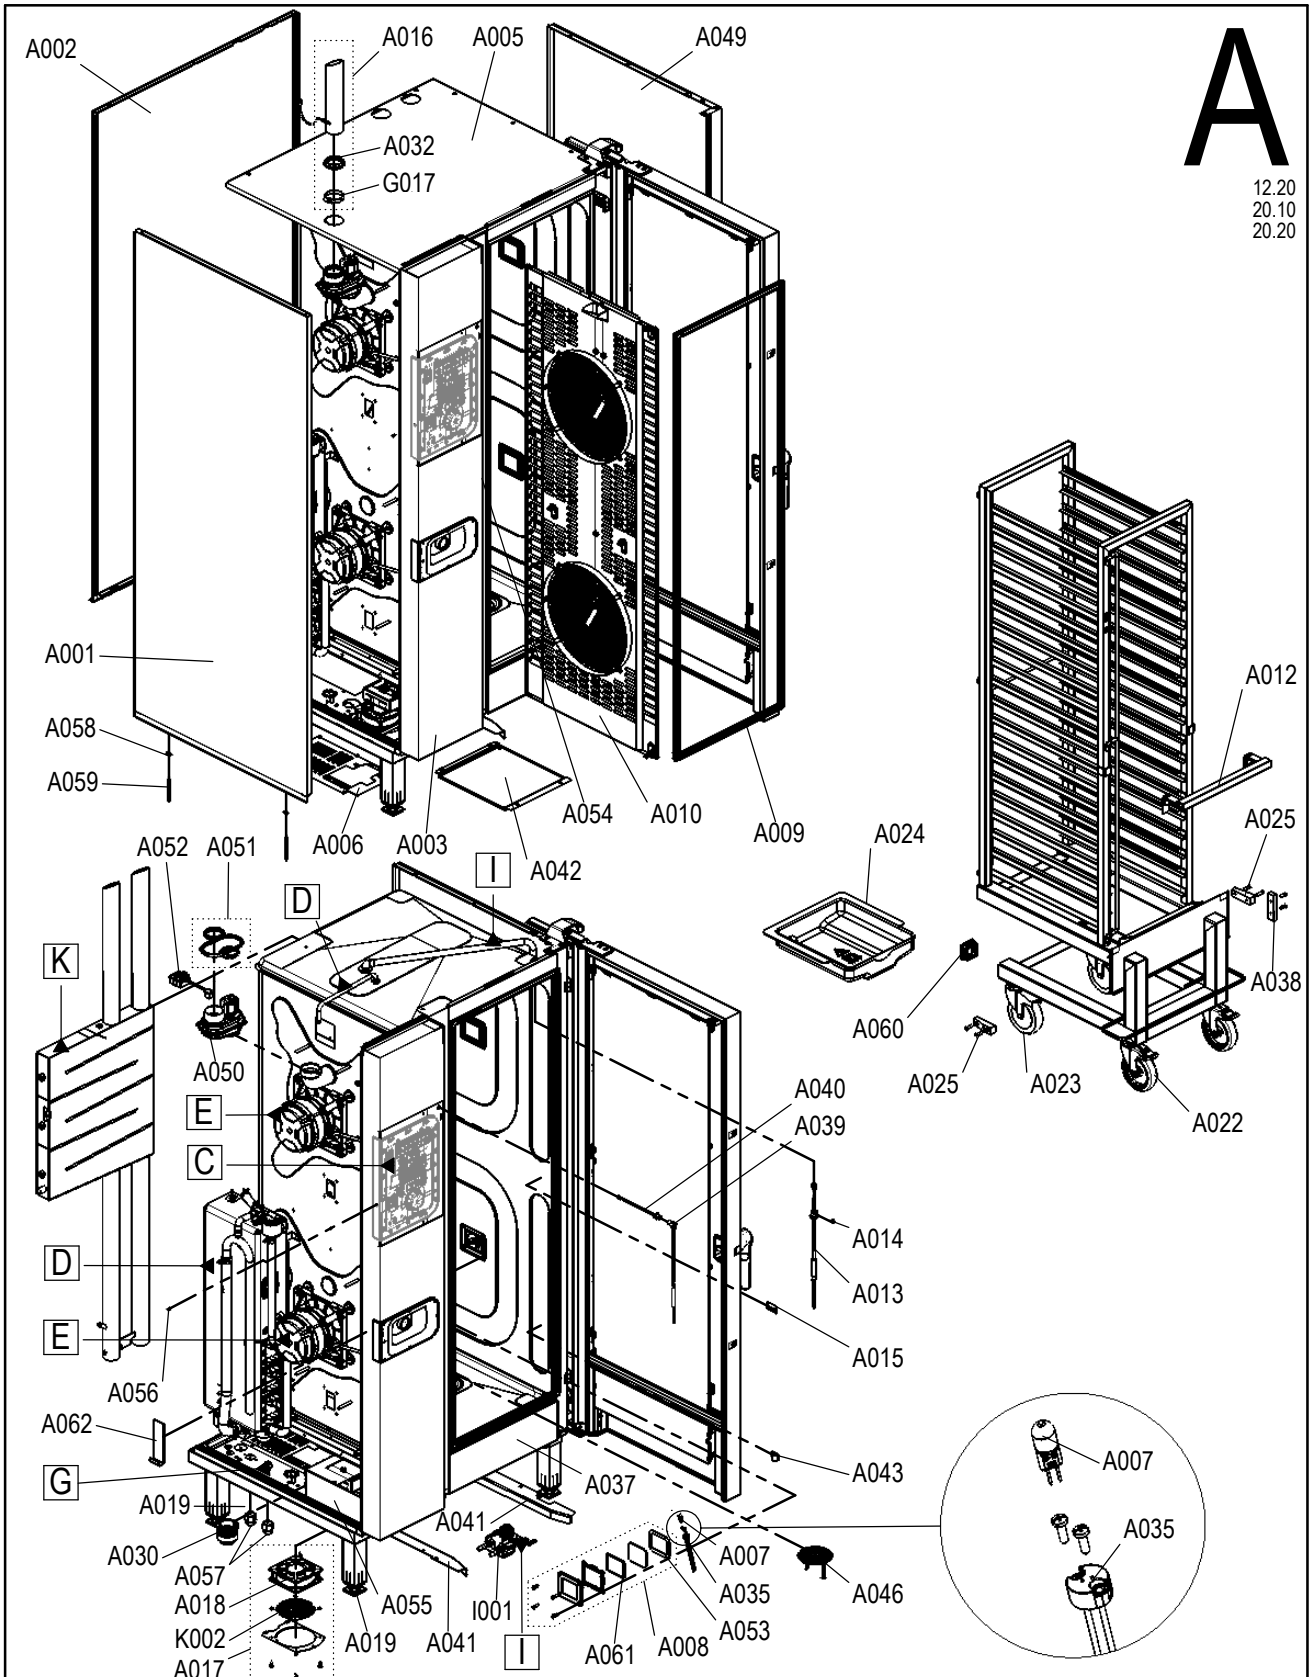

CONVOTHERM Ersatzteilzchnng. Außengehäuse Standgeräte Convotherm4
 Spare part drawing outer casing floor units Convotherm4

ETZ A - AG 567 P4

A

12.20
 20.10
 20.20

Laufende Verbesserungen des Produkts können Änderungen der Spezifikationen ohne expliziten Hinweis bedingen. Continuous improvements to the product may mean changes to the specification are made without explicit mention. 9665008_09 Jul 16, 18 © 2018