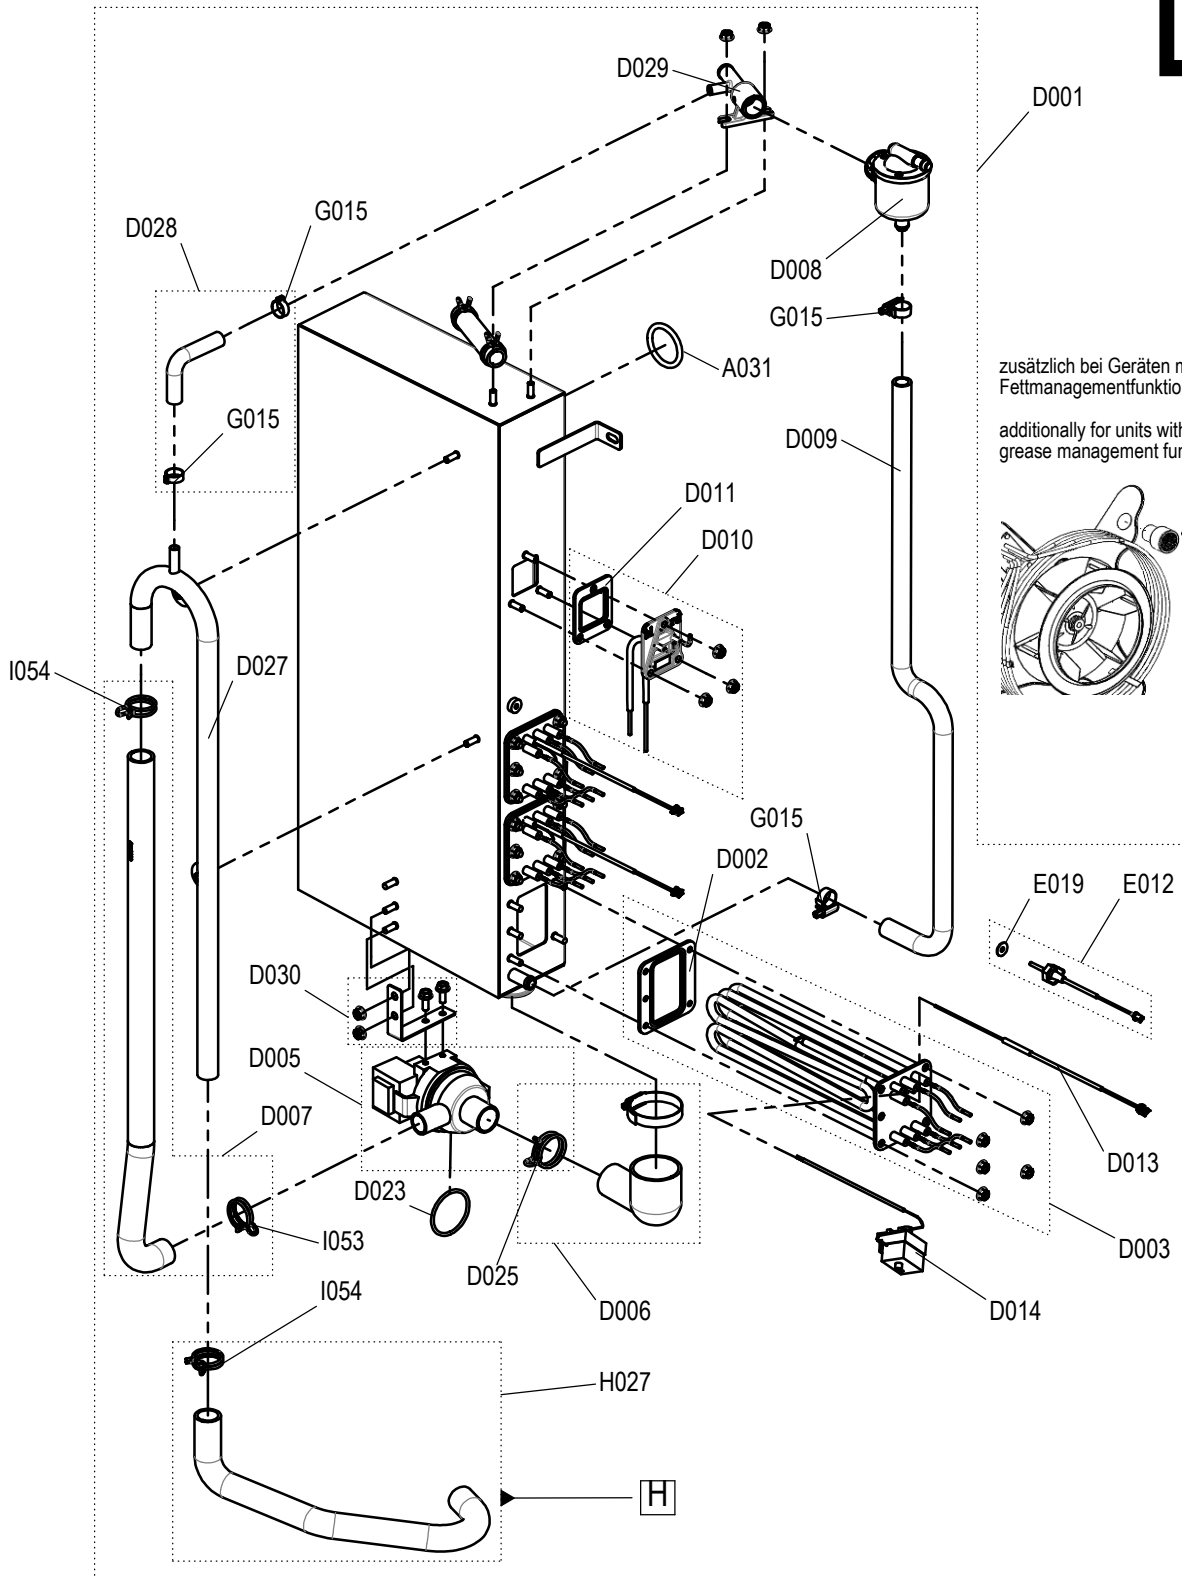

D

- 6.10 EB
- 6.20 EB
- 10.10 EB
- 10.20 EB
- 12.20 EB
- 20.10 EB
- 20.20 EB

zusätzlich bei Geräten mit
Fettmanagementfunktion
additionally for units with
grease management function