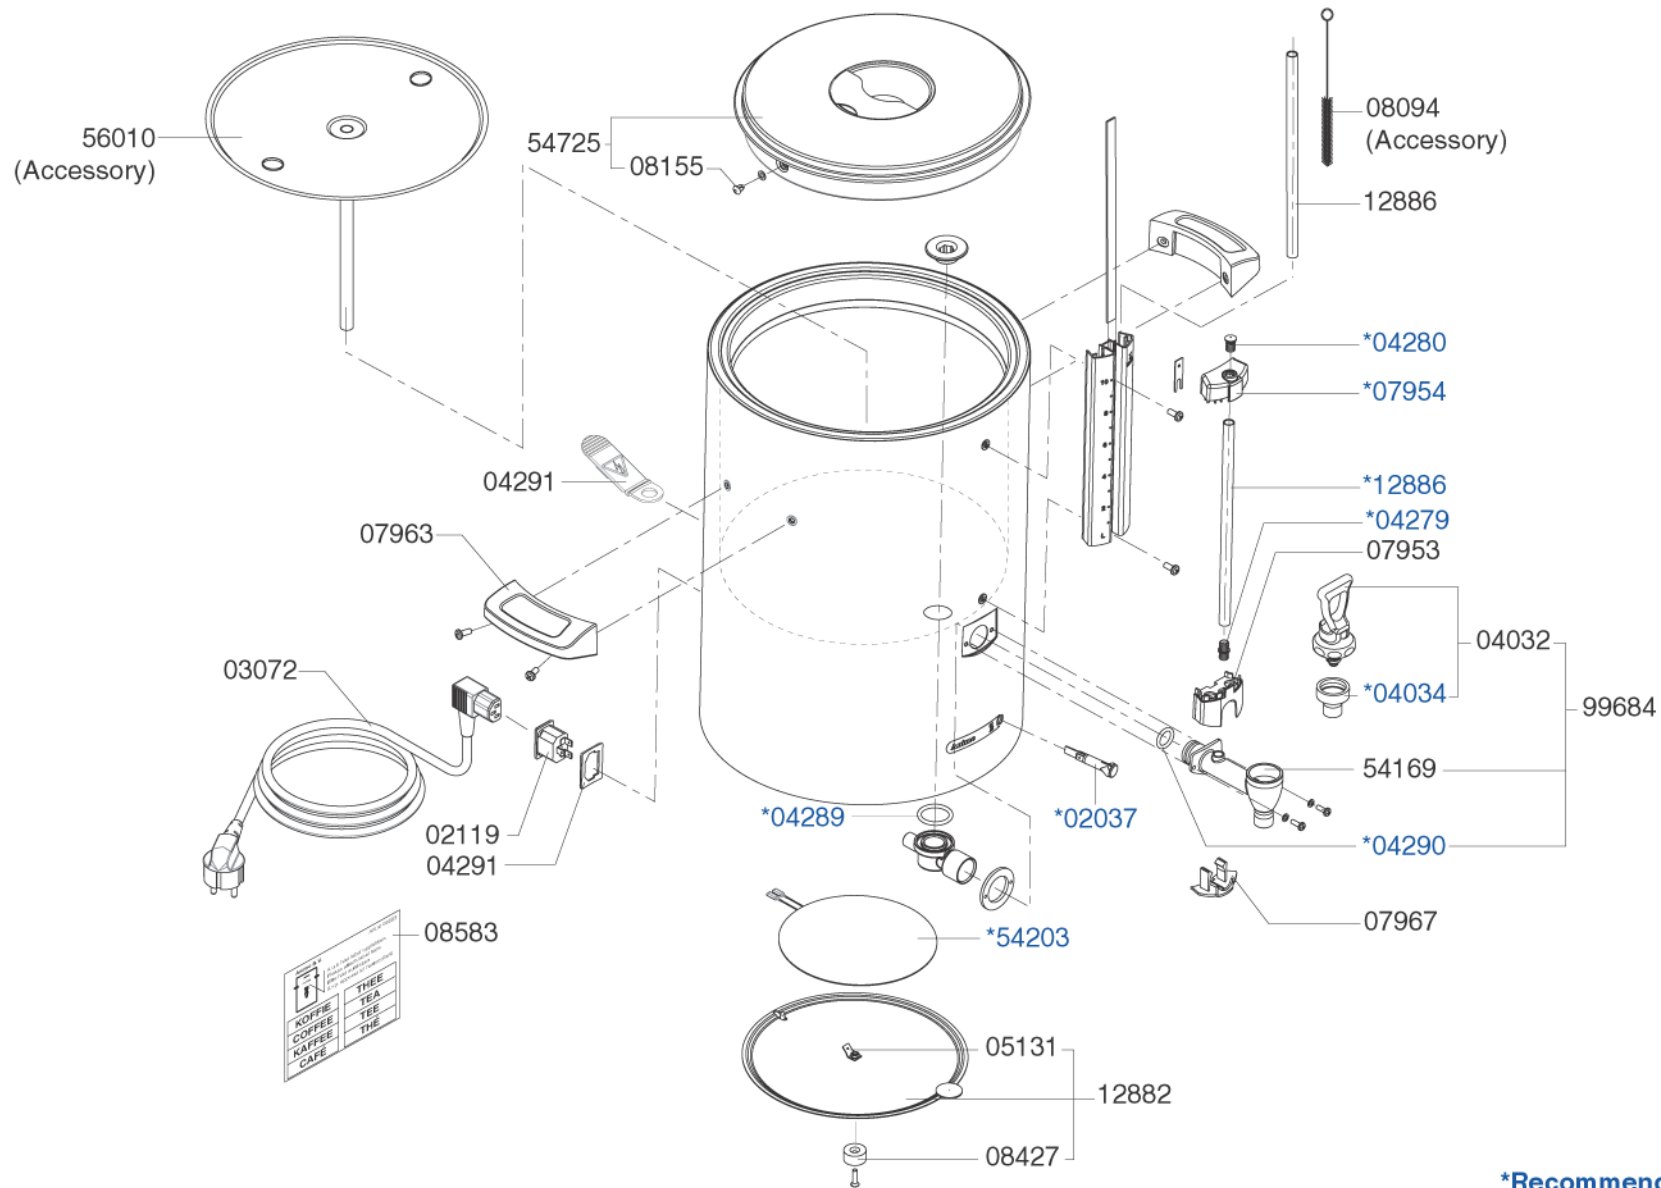

Type : CB 2x20W, CB 1x20W L/R, CB 20W	From mach.nr. : 4M23917	Page : 2-4	Drawer : A.V.
Artikel : 10695, 10700/10665, 10715	Date : 10/03	Rev. : 1	Date : 05-04-06
Rated voltage : 3N~ 380-415V 50-60Hz 11400W	Spare Parts Info	***** Animo ***** Assen - Holland	

***Recommended Spare Parts**

Type : CB 2x20W, CB 1x20W L/R, CB 20W	From mach.nr. : 4M23917	Page : 4-4	Drawer : A.V.
Artikel : 10695, 10700/10665, 10715	Date : 10/03	Rev. : 1	Date : 05-04-06
Rated voltage : 3N~ 380-415V 50-60Hz 11400W	Spare Parts Info	***** Animo ***** Assen - Holland	

***Recommended Spare Parts**

Type : CN20e
 Artikel : 51120

From mach.nr. : 3M22227
 Date : 09/03

Page : 1-1
 Rev. : 0

Drawer : A.V.
 Date : 06-04-04

Rated voltage : 1N~ 220-240V 50-60Hz 70W

Spare Parts Info

Animo

Art.nr. 10740

CB (W)	X (mm)
1x5	475
2x5	715
1x10	544
2x10	852
1x20	598
2x20	960