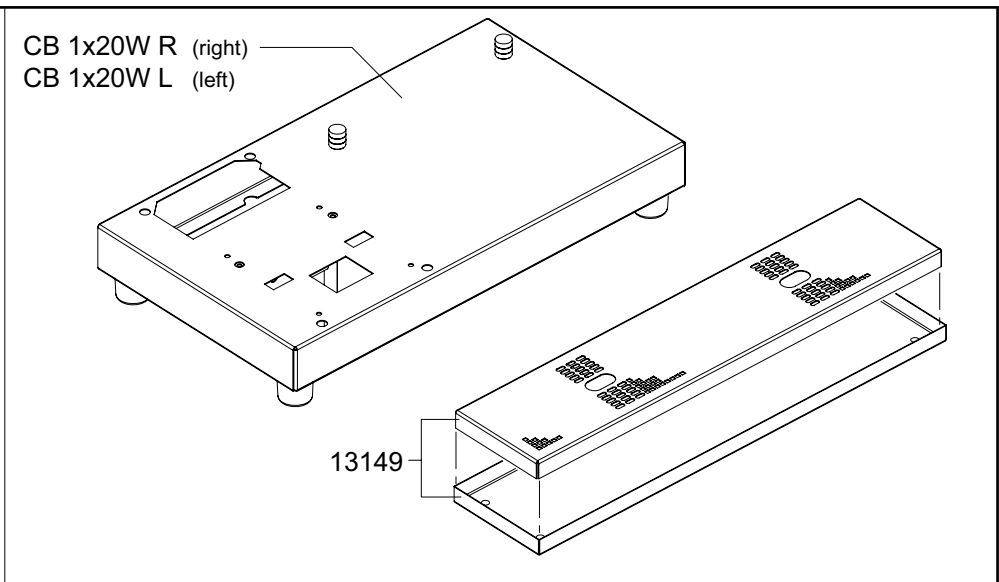

Type : CB 2x20W, CB 1x20W L/R, CB 20W	From mach.nr. : 4M23917	Page : 1-4	Drawer : A.V.
Artikel : 10695, 10700/10705, 10715	Date : 10/03	Rev. : 1	Date : 05-04-06
Rated voltage : 3N~ 380-415V 50-60Hz 11400W	Spare Parts Info	***** Animo ***** Assen - Holland	