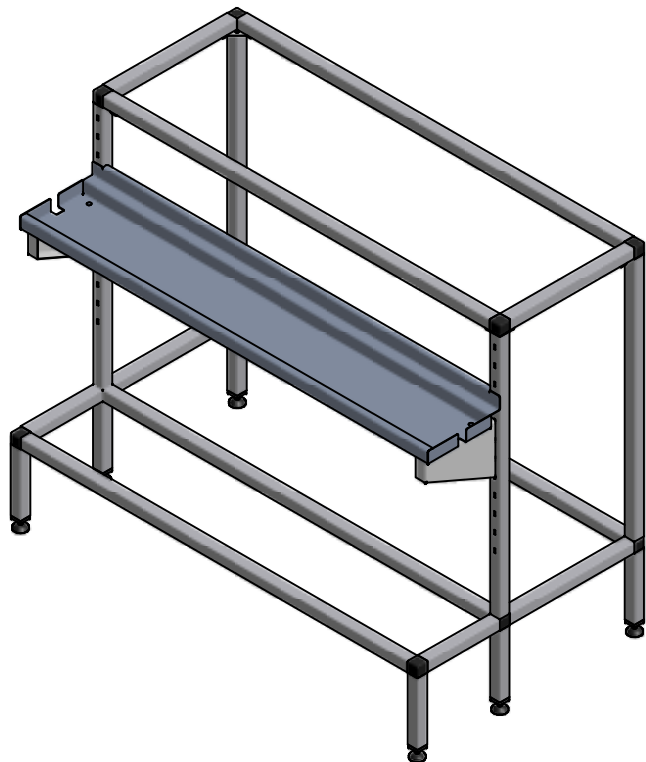

***** **Animo** *****
Assen - Holland

15	1	LEKBAKHOUDER ONDERST CB 2x20(W)		68552.
14	1	LEKBAKSTEUN ONDERSTEL CB LI		68544
13	1	LEKBAKSTEUN ONDERSTEL CB RE		68543
12	4	METAALSCHROEF RVS M5x40 CK	niet afgebeeld	05035
11	4	BEUGEL ZIJWAND ONDERSTEL CB		68546
10	5	PIJP RVS 25x25x1.2 L= 965		68541
9	4	PIJP RVS 25x25x1.2 L= 310		68535
8	2	PIJP RVS 25x25x1.2 L= 610		68386
7	2	PIJP RVS 25x25x1.2 GAT L= 610		68532
6	2	PIJP RVS 25x25x1.2 L= 180		68533
5	6	BUISVERBINDING 3W		08614
4	2	BUISVERBINDING 5W		08615
3	2	BUISVERBINDING 4W		08616
2	6	PIJP RVS 25x25x1.2 L= 155		68380
1	6	STELVOETJES M8 COMBI-TUBE		08617