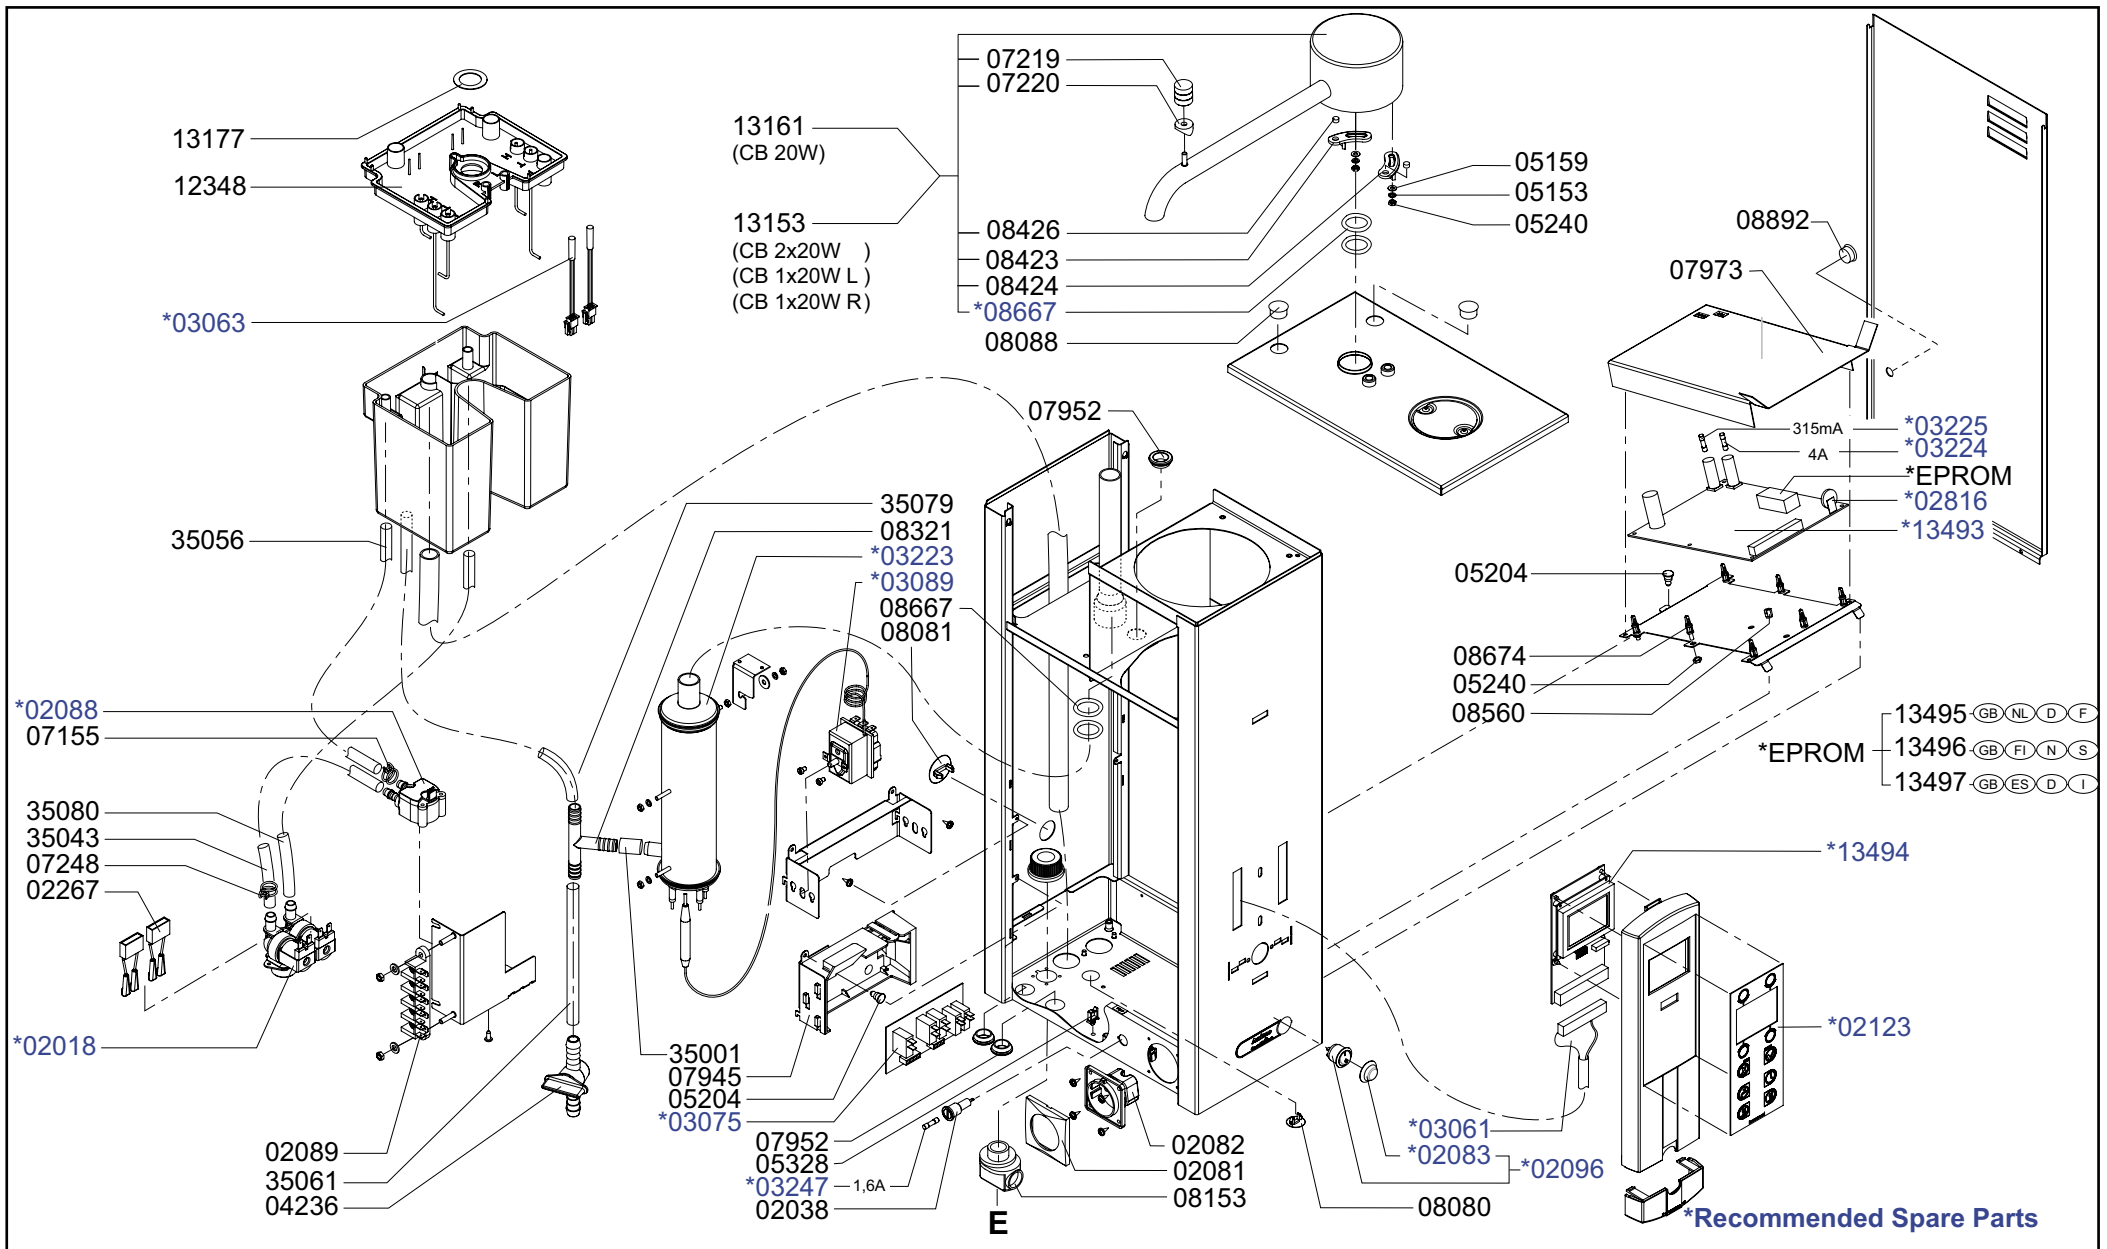

Type : CB 2x20W, CB 1x20W L/R, CB 20W	From mach.nr. : 4M23917	Page : 1-4	Drawer : A.V.
Artikel : 10695, 10700/10705, 10715	Date : 10/03	Rev. : 1	Date : 05-04-06
Rated voltage : 3N~ 380-415V 50-60Hz 11400W	Spare Parts Info	***** Animo ***** Assen - Holland	

Type : CB 2x20W, CB 1x20W L/R, CB 20W	From mach.nr. : 4M23917	Page : 2-4	Drawer : A.V.
Artikel : 10695, 10700/10665, 10715	Date : 10/03	Rev. : 1	Date : 05-04-06
Rated voltage : 3N~ 380-415V 50-60Hz 11400W	Spare Parts Info	***** Animo ***** Assen - Holland	

***Recommended Spare Parts**

Type : CB 2x20W, CB 1x20W L/R, CB 20W	From mach.nr. : 4M23917	Page : 4-4	Drawer : A.V.
Artikel : 10695, 10700/10665, 10715	Date : 10/03	Rev. : 1	Date : 05-04-06
Rated voltage : 3N~ 380-415V 50-60Hz 11400W	Spare Parts Info	***** Animo ***** Assen - Holland	

***Recommended Spare Parts**

Type : CN20e
 Artikel : 51120

From mach.nr. : 3M22227
 Date : 09/03

Page : 1-1
 Rev. : 0

Drawer : A.V.
 Date : 06-04-04

Rated voltage : 1N~ 220-240V 50-60Hz 70W

Spare Parts Info