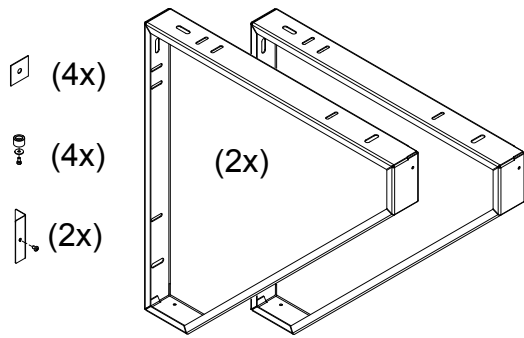

Art.nr. 10740

CB (W)	X (mm)
1x5	475
2x5	715
1x10	544
2x10	852
1x20	598
2x20	960