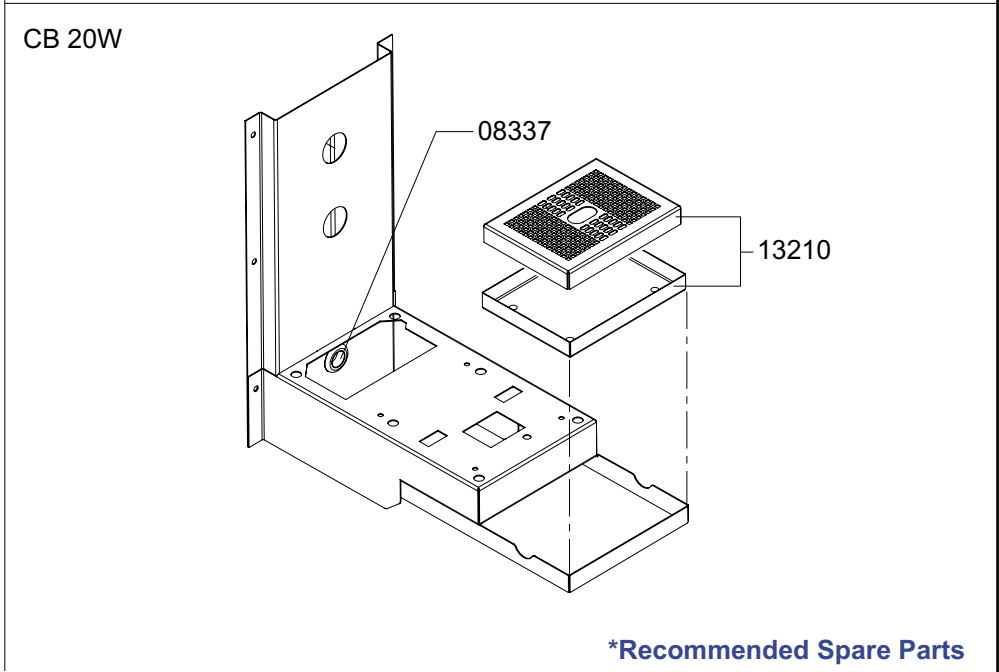

Type : CB 2x20W, CB 1x20W L/R, CB 20W	From mach.nr. : 4M23917	Page : 1-4	Drawer : A.V.
Artikel : 10695, 10700/10705, 10715	Date : 10/03	Rev. : 1	Date : 05-04-06
Rated voltage : 3N~ 380-415V 50-60Hz 11400W	Spare Parts Info	***** Animo ***** Assen - Holland	