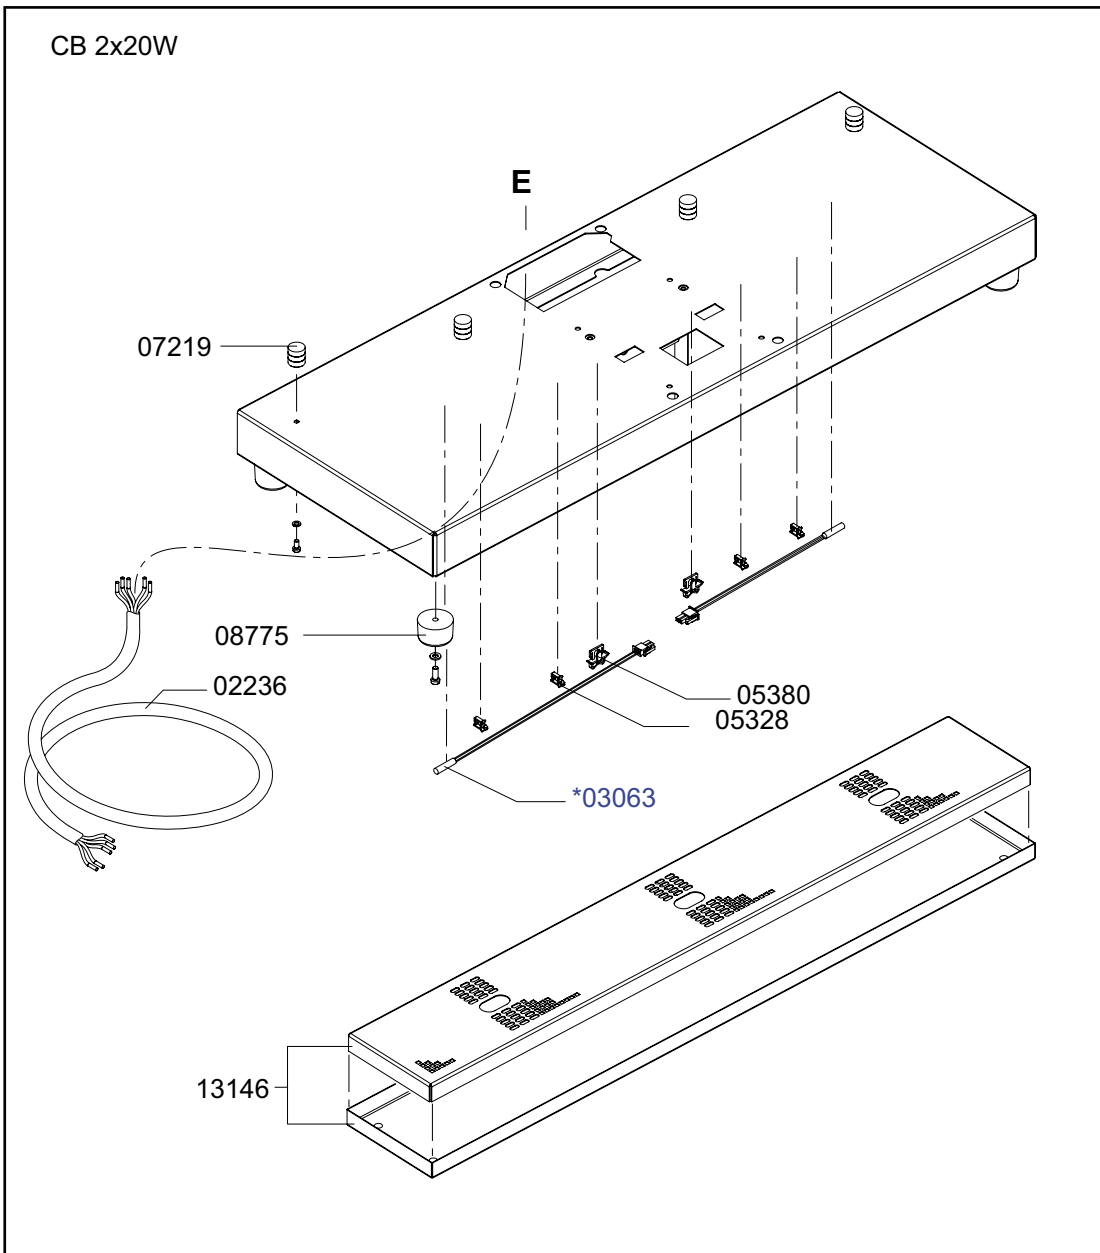

Type : CB 2x20W, CB 1x20W L/R, CB 20W	From mach.nr. : 4M23917	Page : 1-4	Drawer : A.V.
Artikel : 10695, 10700/10705, 10715	Date : 10/03	Rev. : 1	Date : 05-04-06
Rated voltage : 3N~ 380-415V 50-60Hz 11400W	Spare Parts Info	***** Animo ***** Assen - Holland	

Type : CB 2x20W, CB 1x20W L/R, CB 20W	From mach.nr. : 4M23917	Page : 2-4	Drawer : A.V.
Artikel : 10695, 10700/10665, 10715	Date : 10/03	Rev. : 1	Date : 05-04-06
Rated voltage : 3N~ 380-415V 50-60Hz 11400W	Spare Parts Info	***** Animo ***** Assen - Holland	

Type : CB 2x20W, CB 1x20W L/R, CB 20W	From mach.nr. : 4M23917	Page : 3-4	Drawer : A.V.
Artikel : 10695, 10700/10665, 10715	Date : 10/03	Rev. : 1	Date : 05-04-06
Rated voltage : 3N~ 380-415V 50-60Hz 11400W	Spare Parts Info	***** Animo ***** Assen - Holland	

***Recommended Spare Parts**

Type : CN20e
 Artikel : 51120

From mach.nr. : 3M22227
 Date : 09/03

Page : 1-1
 Rev. : 0

Drawer : A.V.
 Date : 06-04-04

Rated voltage : 1N~ 220-240V 50-60Hz 70W

Spare Parts Info