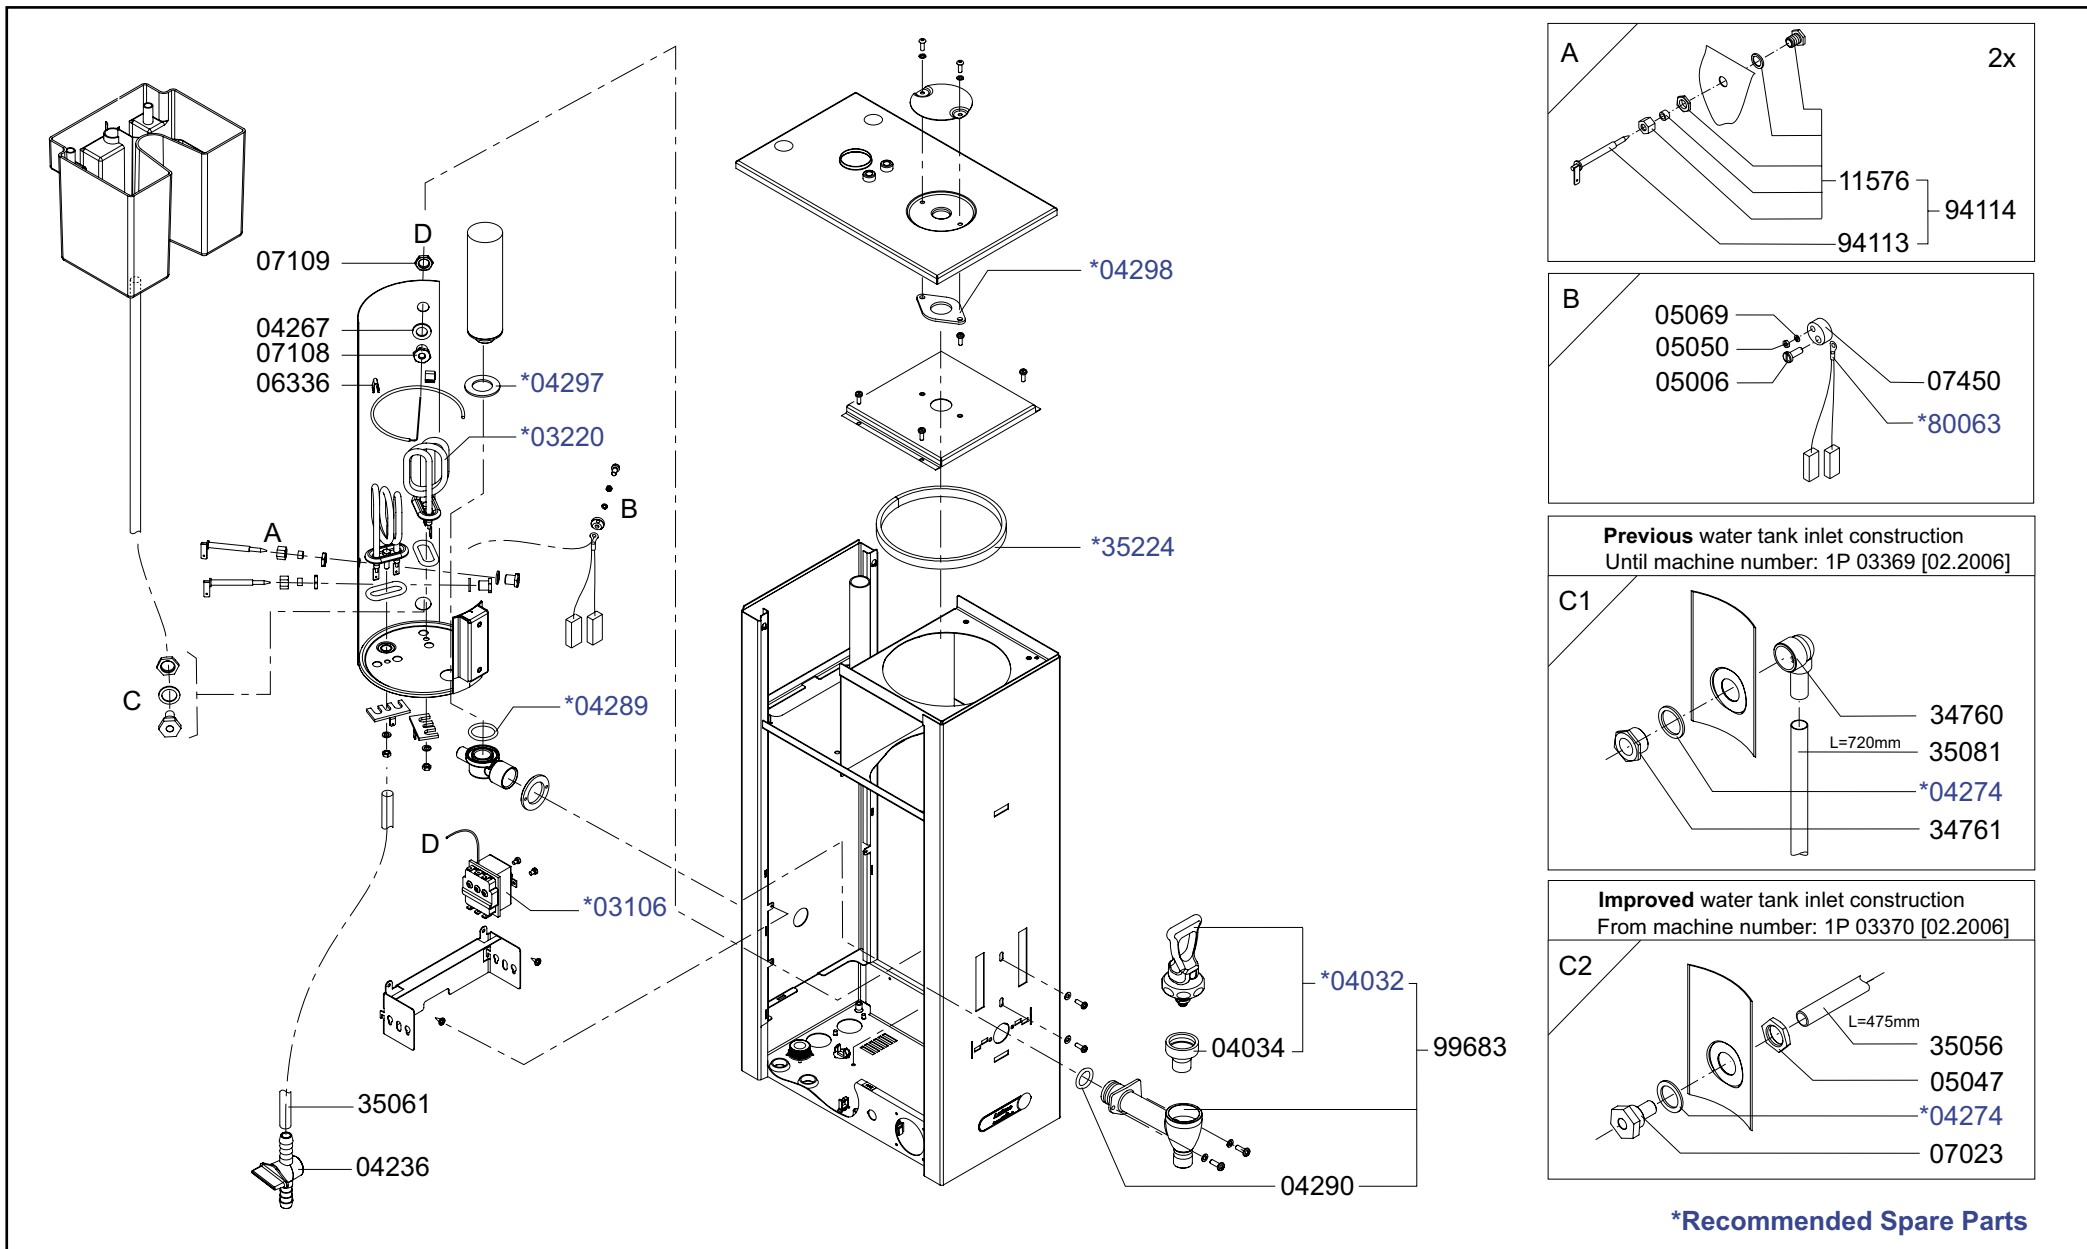

Type : CB 2x20W, CB 1x20W L/R, CB 20W	From mach.nr. : 4M23917	Page : 1-4	Drawer : A.V.
Artikel : 10695, 10700/10705, 10715	Date : 10/03	Rev. : 1	Date : 05-04-06
Rated voltage : 3N~ 380-415V 50-60Hz 11400W	Spare Parts Info	***** Animo ***** Assen - Holland	

Type : CB 2x20W, CB 1x20W L/R, CB 20W	From mach.nr. : 4M23917	Page : 2-4	Drawer : A.V.
Artikel : 10695, 10700/10665, 10715	Date : 10/03	Rev. : 1	Date : 05-04-06
Rated voltage : 3N~ 380-415V 50-60Hz 11400W	Spare Parts Info	***** Animo ***** Assen - Holland	

***Recommended Spare Parts**

Type : CB 2x20W, CB 1x20W L/R, CB 20W	From mach.nr. : 4M23917	Page : 4-4	Drawer : A.V.
Artikel : 10695, 10700/10665, 10715	Date : 10/03	Rev. : 1	Date : 05-04-06
Rated voltage : 3N~ 380-415V 50-60Hz 11400W	Spare Parts Info	***** Animo ***** Assen - Holland	

***Recommended Spare Parts**

Type : CN20e
 Artikel : 51120

From mach.nr. : 3M22227
 Date : 09/03

Page : 1-1
 Rev. : 0

Drawer : A.V.
 Date : 06-04-04

Rated voltage : 1N~ 220-240V 50-60Hz 70W

Spare Parts Info