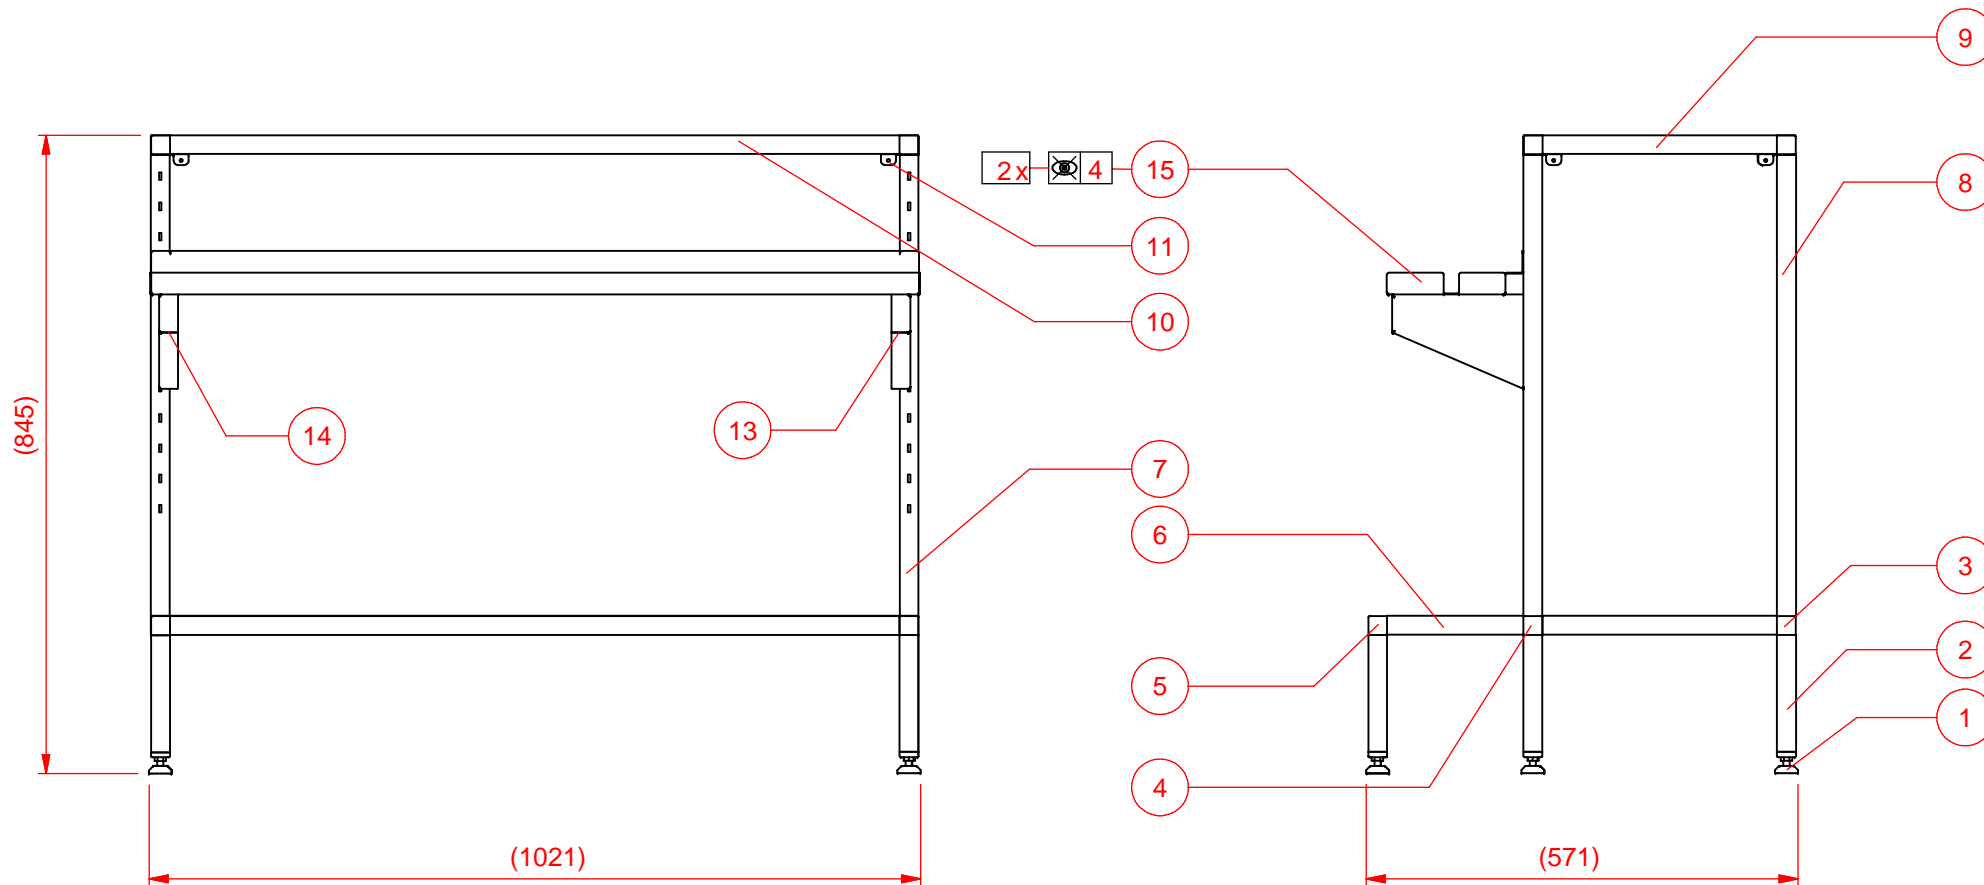

STUK-NR	AAN-TAL	BENAMING OF MATERIAAL	AFMETINGEN OF OPMERKINGEN	ARTIKELNUMMER
SYMBOLLEN VOLGENS ANIMO-NORM-02 IK-4.11		MAATTOLERANTIES VOLGENS ANIMO-NORM-01 IK-4.8		REV. 01 01-09-04 STUKLIJST GEWIJZIGD
PROJECTIE 		SCHAAL: 1:10	GETEKEND: W.B	BLAD 2 van 2
		MAATEENHEID: mm	GECONTROLEERD:	
		DATUM: 5-4-2004	T10735	
ONDERSTEL RVS CB 2x20 (W)				A4

Animo