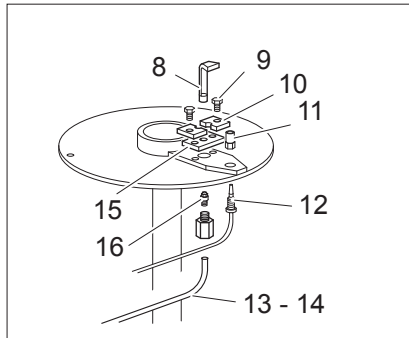

Nr.	Code	Title	Recommended
1.	RTCU700375	CHAPEAU DE BRULEUR 3,5KW G4SF7	S
2.	RTCU700380	BRUL.3,5KW G4SF7 EMAILL.	S
3.	RTCU700376	CHAPEAU DE BRULEUR 6KW G4SF7	S
4.	RTCU700382	BRUL.6KW G4SF7 EMAILL.	S
8.	RTCU700372	PILOTE P.L.+IN.035 G4SF7 GK803MBM	S
9.	RTMIN00063	SCREW	N
10.	172882	Pilot fixing plate G4SF7	N
11.	RTCU700391	ECROU FIX.THERMOCOUPLE G4SF7 G6049023	N
12.	RTCU700374	THERMOCOUPLE 60 P.L.G4SF7 G1712214	S
13.	173386	FRONT BURNER PILOT PIPE	N
14.	173387	BACK BURNER PILOT PIPE	N
15.	172883	PILOT GASKET G4SF7/1	S
16.	INIETTORE	SEE HANDBOOK NOZZLES	N
17.	173327	BACK BURNER DISTRIBUTION PIPE 6KW	N
18.	173328	BACK BURNER DISTRIBUTION PIPE 3,5KW	N
20.	173326	FRONT BURNER DISTRIBUTION PIPE 3,5KW	N
21.	173325	FRONT BURNER DISTRIBUTION PIPE 6KW	N
22.	167184	SAFETY VALVE BRIDLE	S
23.	167997	GAS TAP G4S77	S
24.	RTCU900018	BICONE D.6 PEL0905	S
25.	RTCU900019	ECROU D.6 PEL0903/1	S
26.	RTCU900012	BICONE D.10	S
27.	RTCU700297	ECROU D.10 FIX/SORTIE ROB.V.21S	S
28.	173320	INJECTOR SUPPORT	N
29.	167516	COMMUTATEUR	S
30.	RTCU800152	THERMOST.LIM.E4F/T350 5532562808	S
31.	RTCU600067	THERMOST.EL.EFT47/46 5534052812	S
32.	RTBF800138	CABLE PG21 53015050+D53019050C	N
33.	RTCU800185	JOINT BARRE COMMUTATEUR	S
34.	166465	LAMPE-TEMOIN VERT SL-CO27500	S
35.	166466	LAMPE-TEMOIN ORANGE SL-CO27500	S