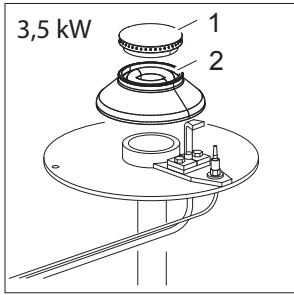

Nr.	Code	Title	Recommended
1.	RTCU700375	CHAPEAU DE BRULEUR 3,5KW G4SF7	S
2.	RTCU700380	BRUL.3,5KW G4SF7 EMAILL.	S
3.	RTCU700376	CHAPEAU DE BRULEUR 6KW G4SF7	S
4.	RTCU700382	BRUL.6KW G4SF7 EMAILL.	S
8.	RTCU700372	PILOTE P.L.+IN.035 G4SF7 GK803MBM	S
9.	RTMIN00063	SCREW	N
10.	172882	Pilot fixing plate G4SF7	N
11.	RTCU700391	ECROU FIX.THERMOCOUPLE G4SF7 G6049023	N
12.	RTCU700374	THERMOCOUPLE 60 P.L.G4SF7 G1712214	S
13.	173386	FRONT BURNER PILOT PIPE	N
14.	173387	BACK BURNER PILOT PIPE	N
15.	172883	PILOT GASKET G4SF7/1	S
16.	INIETTORE	SEE HANDBOOK NOZZLES	N
17.	173327	BACK BURNER DISTRIBUTION PIPE 6KW	N
18.	173328	BACK BURNER DISTRIBUTION PIPE 3,5KW	N
20.	173326	FRONT BURNER DISTRIBUTION PIPE 3,5KW	N
21.	173325	FRONT BURNER DISTRIBUTION PIPE 6KW	N
22.	167184	SAFETY VALVE BRIDLE	S
23.	167997	GAS TAP G4S77	S
24.	RTCU900018	BICONE D.6 PEL0905	S
25.	RTCU900019	ECROU D.6 PEL0903/1	S
26.	RTCU900012	BICONE D.10	S
27.	RTCU700297	ECROU D.10 FIX/SORTIE ROB.V.21S	S
28.	173320	INJECTOR SUPPORT	N
29.	167516	COMMUTATEUR	S
30.	RTCU800152	THERMOST.LIM.E4F/T350 5532562808	S
31.	RTCU600067	THERMOST.EL.EFT47/46 5534052812	S
32.	RTBF800138	CABLE PG21 53015050+D53019050C	N
33.	RTCU800185	JOINT BARRE COMMUTATEUR	S
34.	166465	LAMPE-TEMOIN VERT SL-CO27500	S
35.	166466	LAMPE-TEMOIN ORANGE SL-CO27500	S