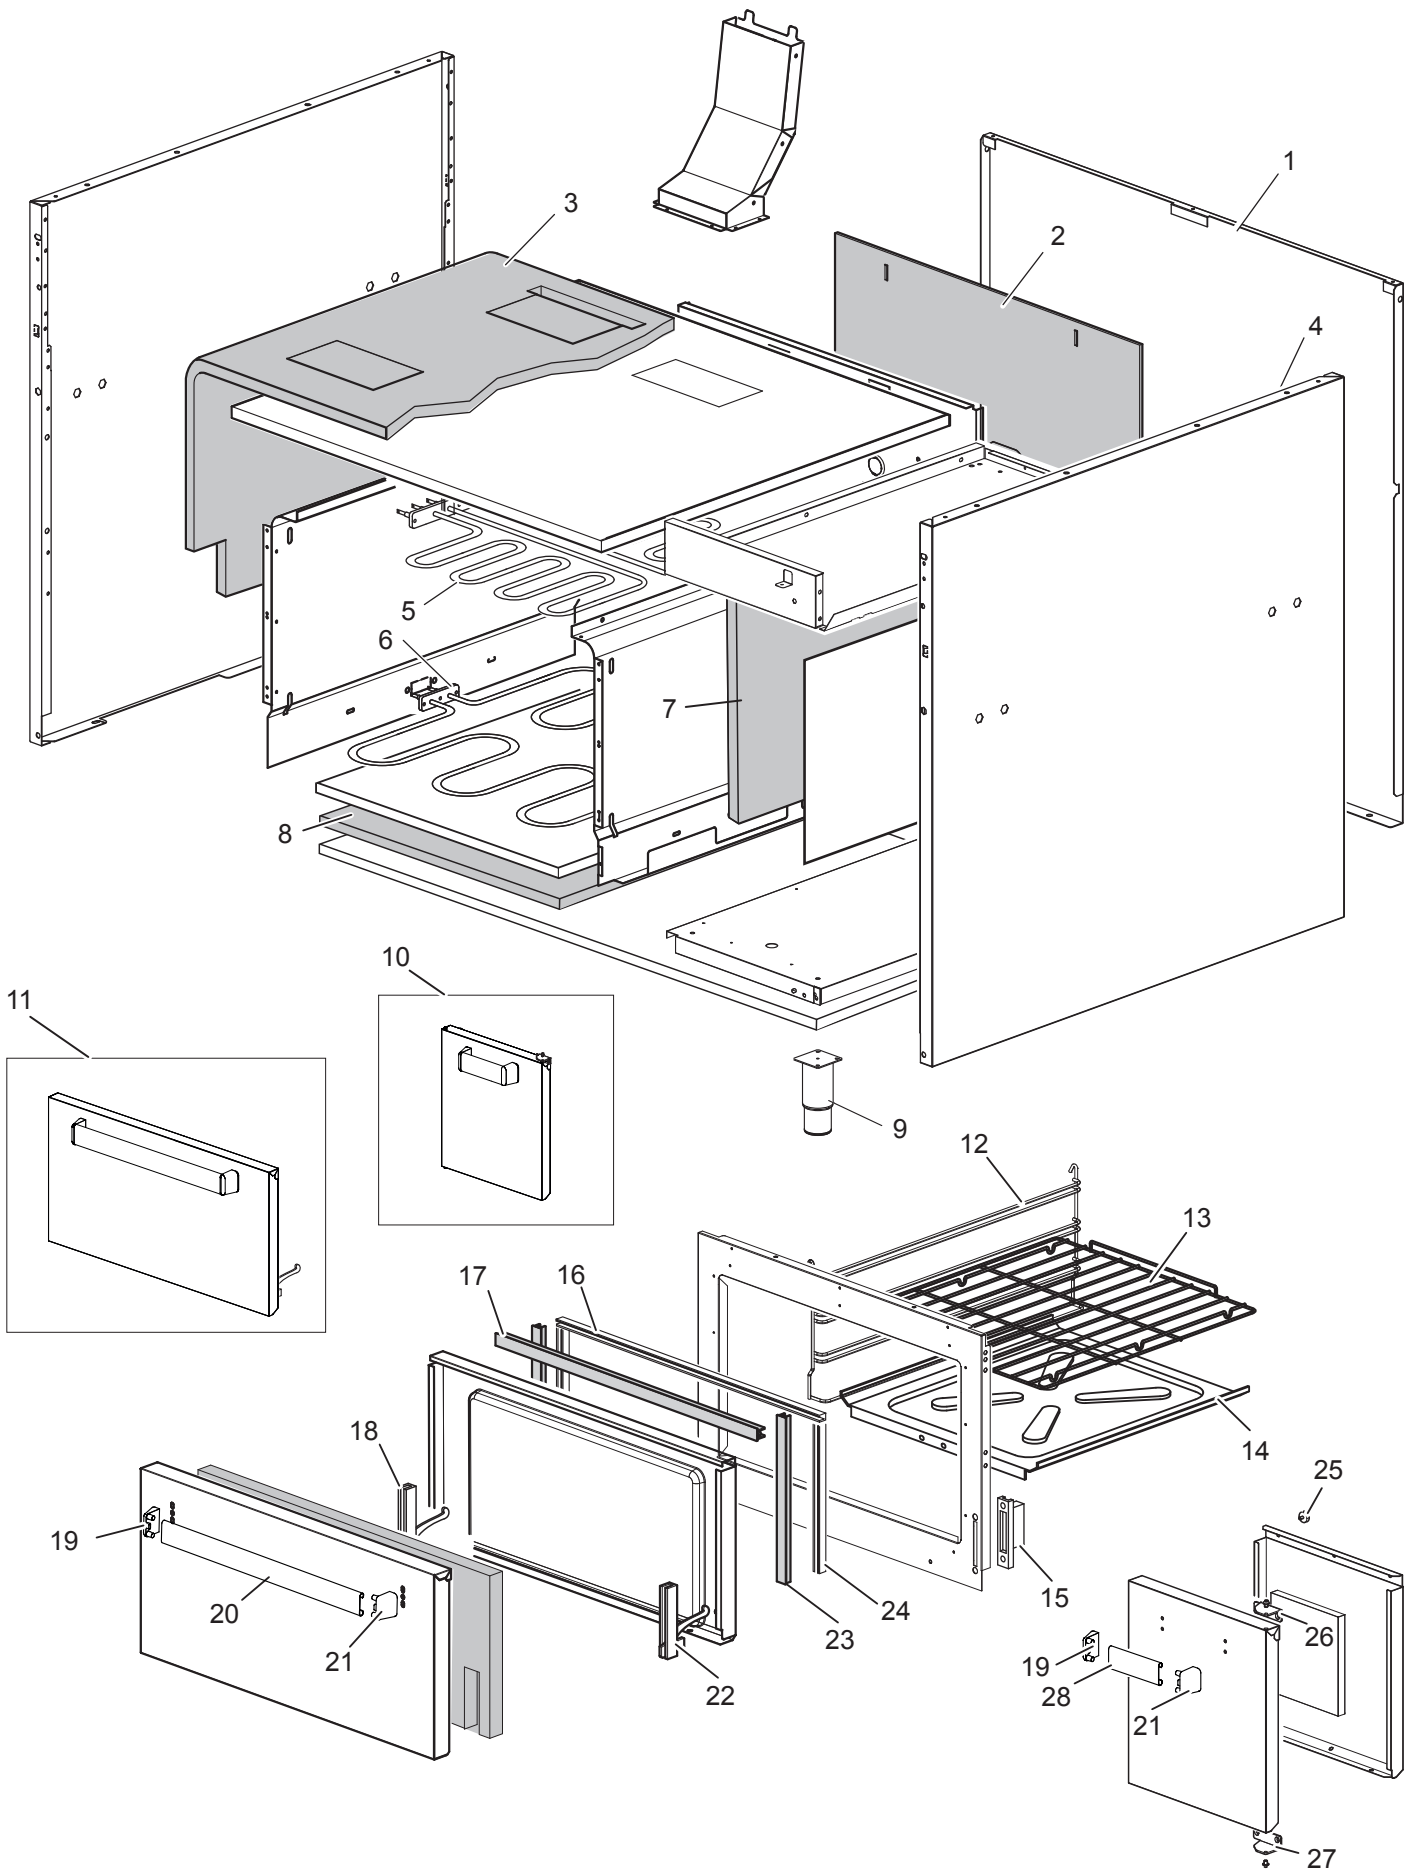

Nr.	Code	Title	Recommended
1.	184978	<i>GRILLE POUR CHEMINÉE</i>	
2.	RTCU700274	<i>GRILLE PL.G4S7 NOIRE/LUC/RAAF</i>	N
3.	180769	<i>STAINLESS STEEL GRID FOR 2 BURNERS</i>	N
4.	163603	<i>BOUCHON FIX.PLAQUE DOMINA</i>	N
5.	180346	<i>CONTROL PANEL</i>	N
6.	176318	<i>ELASTIC METAL CLIP -WASHER DIAM 4 MM</i>	S
7.	171439	<i>GAS VALVE KNOB HOUSING G4S11</i>	S
9.	171437	<i>GAS VALVE KNOB BODY G4S77 SILVER</i>	S
10.	171436	<i>COMMUTATOR KNOB</i>	S
11.	174332	<i>GAS VALVE KNOB LABEL G2S11</i>	S
12.	174238	<i>RING FOUR</i>	S