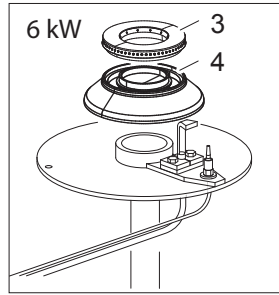

Nr.	Code	Title	Recommended
1.	RTCU700375	CHAPEAU DE BRULEUR 3,5KW G4SF7	S
2.	RTCU700380	BRUL.3,5KW G4SF7 EMAILL.	S
3.	RTCU700376	CHAPEAU DE BRULEUR 6KW G4SF7	S
4.	RTCU700382	BRUL.6KW G4SF7 EMAILL.	S
8.	RTCU700372	PILOTE P.L.+IN.035 G4SF7 GK803MBM	S
9.	RTMIN00063	SCREW	N
10.	172882	Pilot fixing plate G4SF7	N
11.	RTCU700391	ECROU FIX.THERMOCOUPLE G4SF7 G6049023	N
12.	RTCU700374	THERMOCOUPLE 60 P.L.G4SF7 G1712214	S
13.	173386	FRONT BURNER PILOT PIPE	N
14.	173387	BACK BURNER PILOT PIPE	N
15.	172883	PILOT GASKET G4SF7/1	S
16.	INIETTORE	SEE HANDBOOK NOZZLES	N
17.	173327	BACK BURNER DISTRIBUTION PIPE 6KW	N
18.	173328	BACK BURNER DISTRIBUTION PIPE 3,5KW	N
20.	173326	FRONT BURNER DISTRIBUTION PIPE 3,5KW	N
21.	173325	FRONT BURNER DISTRIBUTION PIPE 6KW	N
22.	167184	SAFETY VALVE BRIDLE	S
23.	167997	GAS TAP G4S77	S
24.	RTCU900018	BICONE D.6 PEL0905	S
25.	RTCU900019	ECROU D.6 PEL0903/1	S
26.	RTCU900012	BICONE D.10	S
27.	RTCU700297	ECROU D.10 FIX/SORTIE ROB.V.21S	S
28.	173320	INJECTOR SUPPORT	N
29.	167516	COMMUTATEUR	S
30.	RTCU800152	THERMOST.LIM.E4F/T350 5532562808	S
31.	RTCU600067	THERMOST.EL.EFT47/46 5534052812	S
32.	RTBF800138	CABLE PG21 53015050+D53019050C	N
33.	RTCU800185	JOINT BARRE COMMUTATEUR	S
34.	166465	LAMPE-TEMOIN VERT SL-CO27500	S
35.	166466	LAMPE-TEMOIN ORANGE SL-CO27500	S