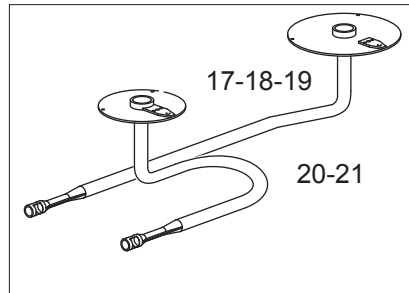

Nr.	Code	Title	Recommended
1.	RTCU700375	CHAPEAU DE BRULEUR 3,5KW G4SF7	S
2.	RTCU700380	BRUL.3,5KW G4SF7 EMAILL.	S
3.	RTCU700376	CHAPEAU DE BRULEUR 6KW G4SF7	S
4.	RTCU700382	BRUL.6KW G4SF7 EMAILL.	S
8.	RTCU700372	PILOTE P.L.+IN.035 G4SF7 GK803MBM	S
9.	RTMIN00063	SCREW	N
10.	172882	Pilot fixing plate G4SF7	N
11.	RTCU700391	ECROU FIX.THERMOCOUPLE G4SF7 G6049023	N
12.	RTCU700374	THERMOCOUPLE 60 P.L.G4SF7 G1712214	S
13.	173386	FRONT BURNER PILOT PIPE	N
14.	173387	BACK BURNER PILOT PIPE	N
15.	172883	PILOT GASKET G4SF7/1	S
16.	INIETTORE	SEE HANDBOOK NOZZLES	N
17.	173327	BACK BURNER DISTRIBUTION PIPE 6KW	N
18.	173328	BACK BURNER DISTRIBUTION PIPE 3,5KW	N
20.	173326	FRONT BURNER DISTRIBUTION PIPE 3,5KW	N
21.	173325	FRONT BURNER DISTRIBUTION PIPE 6KW	N
22.	167184	SAFETY VALVE BRIDLE	S
23.	167997	GAS TAP G4S77	S
24.	RTCU900018	BICONE D.6 PEL0905	S
25.	RTCU900019	ECROU D.6 PEL0903/1	S
26.	RTCU900012	BICONE D.10	S
27.	RTCU700297	ECROU D.10 FIX/SORTIE ROB.V.21S	S
28.	173320	INJECTOR SUPPORT	N
29.	167516	COMMUTATEUR	S
30.	RTCU800152	THERMOST.LIM.E4F/T350 5532562808	S
31.	RTCU600067	THERMOST.EL.EFT47/46 5534052812	S
32.	RTBF800138	CABLE PG21 53015050+D53019050C	N
33.	RTCU800185	JOINT BARRE COMMUTATEUR	S
34.	166465	LAMPE-TEMOIN VERT SL-CO27500	S
35.	166466	LAMPE-TEMOIN ORANGE SL-CO27500	S