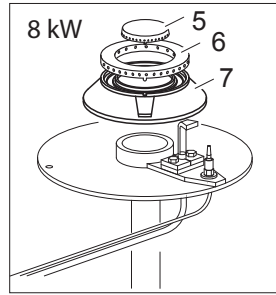

Nr.	Code	Title	Recommended
1.	RTCU700375	CHAPEAU DE BRULEUR 3,5KW G4SF7	S
2.	RTCU700380	BRUL.3,5KW G4SF7 EMAILL.	S
3.	RTCU700376	CHAPEAU DE BRULEUR 6KW G4SF7	S
4.	RTCU700382	BRUL.6KW G4SF7 EMAILL.	S
8.	RTCU700372	PILOTE P.L.+IN.035 G4SF7 GK803MBM	S
9.	RTMIN00063	SCREW	N
10.	172882	Pilot fixing plate G4SF7	N
11.	RTCU700391	ECROU FIX.THERMOCOUPLE G4SF7 G6049023	N
12.	RTCU700374	THERMOCOUPLE 60 P.L.G4SF7 G1712214	S
13.	173386	FRONT BURNER PILOT PIPE	N
14.	173387	BACK BURNER PILOT PIPE	N
15.	172883	PILOT GASKET G4SF7/1	S
16.	INIETTORE	SEE HANDBOOK NOZZLES	N
17.	173327	BACK BURNER DISTRIBUTION PIPE 6KW	N
18.	173328	BACK BURNER DISTRIBUTION PIPE 3,5KW	N
20.	173326	FRONT BURNER DISTRIBUTION PIPE 3,5KW	N
21.	173325	FRONT BURNER DISTRIBUTION PIPE 6KW	N
22.	167184	SAFETY VALVE BRIDLE	S
23.	167997	GAS TAP G4S77	S
24.	RTCU900018	BICONE D.6 PEL0905	S
25.	RTCU900019	ECROU D.6 PEL0903/1	S
26.	RTCU900012	BICONE D.10	S
27.	RTCU700297	ECROU D.10 FIX/SORTIE ROB.V.21S	S
28.	173320	INJECTOR SUPPORT	N
29.	167516	COMMUTATEUR	S
30.	RTCU800152	THERMOST.LIM.E4F/T350 5532562808	S
31.	RTCU600067	THERMOST.EL.EFT47/46 5534052812	S
32.	RTBF800138	CABLE PG21 53015050+D53019050C	N
33.	RTCU800185	JOINT BARRE COMMUTATEUR	S
34.	166465	LAMPE-TEMOIN VERT SL-CO27500	S
35.	166466	LAMPE-TEMOIN ORANGE SL-CO27500	S