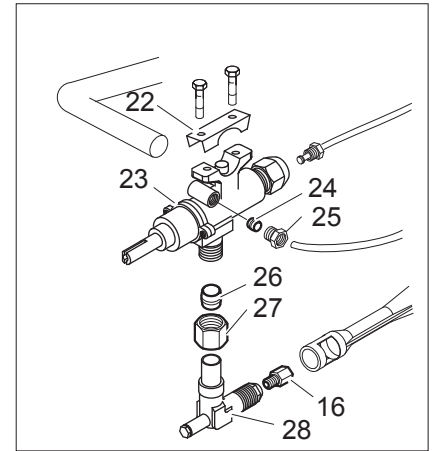

Nr.	Code	Title	Recommended
1.	RTCU700375	CHAPEAU DE BRULEUR 3,5KW G4SF7	S
2.	RTCU700380	BRUL.3,5KW G4SF7 EMAILL.	S
3.	RTCU700376	CHAPEAU DE BRULEUR 6KW G4SF7	S
4.	RTCU700382	BRUL.6KW G4SF7 EMAILL.	S
8.	RTCU700372	PILOTE P.L.+IN.035 G4SF7 GK803MBM	S
9.	RTMIN00063	SCREW	N
10.	172882	Pilot fixing plate G4SF7	N
11.	RTCU700391	ECROU FIX.THERMOCOUPLE G4SF7 G6049023	N
12.	RTCU700374	THERMOCOUPLE 60 P.L.G4SF7 G1712214	S
13.	173386	FRONT BURNER PILOT PIPE	N
14.	173387	BACK BURNER PILOT PIPE	N
15.	172883	PILOT GASKET G4SF7/1	S
16.	INIETTORE	SEE HANDBOOK NOZZLES	N
17.	173327	BACK BURNER DISTRIBUTION PIPE 6KW	N
18.	173328	BACK BURNER DISTRIBUTION PIPE 3,5KW	N
20.	173326	FRONT BURNER DISTRIBUTION PIPE 3,5KW	N
21.	173325	FRONT BURNER DISTRIBUTION PIPE 6KW	N
22.	167184	SAFETY VALVE BRIDLE	S
23.	167997	GAS TAP G4S77	S
24.	RTCU900018	BICONE D.6 PEL0905	S
25.	RTCU900019	ECROU D.6 PEL0903/1	S
26.	RTCU900012	BICONE D.10	S
27.	RTCU700297	ECROU D.10 FIX/SORTIE ROB.V.21S	S
28.	173320	INJECTOR SUPPORT	N
29.	167516	COMMUTATEUR	S
30.	RTCU800152	THERMOST.LIM.E4F/T350 5532562808	S
31.	RTCU600067	THERMOST.EL.EFT47/46 5534052812	S
32.	RTBF800138	CABLE PG21 53015050+D53019050C	N
33.	RTCU800185	JOINT BARRE COMMUTATEUR	S
34.	166465	LAMPE-TEMOIN VERT SL-CO27500	S
35.	166466	LAMPE-TEMOIN ORANGE SL-CO27500	S