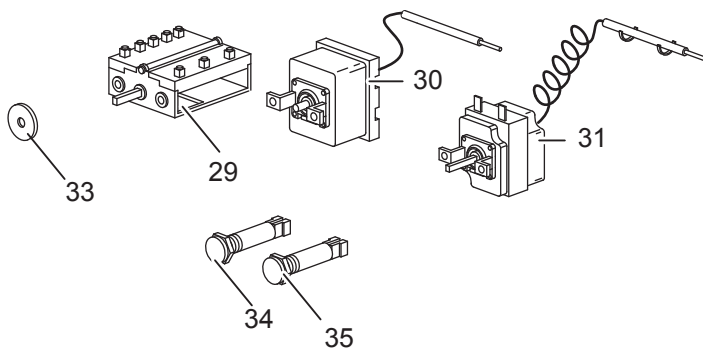

Nr.	Code	Title	Recommended
1.	RTCU700375	CHAPEAU DE BRULEUR 3,5KW G4SF7	S
2.	RTCU700380	BRUL.3,5KW G4SF7 EMAILL.	S
3.	RTCU700376	CHAPEAU DE BRULEUR 6KW G4SF7	S
4.	RTCU700382	BRUL.6KW G4SF7 EMAILL.	S
8.	RTCU700372	PILOTE P.L.+IN.035 G4SF7 GK803MBM	S
9.	RTMIN00063	SCREW	N
10.	172882	Pilot fixing plate G4SF7	N
11.	RTCU700391	ECROU FIX.THERMOCOUPLE G4SF7 G6049023	N
12.	RTCU700374	THERMOCOUPLE 60 P.L.G4SF7 G1712214	S
13.	173386	FRONT BURNER PILOT PIPE	N
14.	173387	BACK BURNER PILOT PIPE	N
15.	172883	PILOT GASKET G4SF7/1	S
16.	INIETTORE	SEE HANDBOOK NOZZLES	N
17.	173327	BACK BURNER DISTRIBUTION PIPE 6KW	N
18.	173328	BACK BURNER DISTRIBUTION PIPE 3,5KW	N
20.	173326	FRONT BURNER DISTRIBUTION PIPE 3,5KW	N
21.	173325	FRONT BURNER DISTRIBUTION PIPE 6KW	N
22.	167184	SAFETY VALVE BRIDLE	S
23.	167997	GAS TAP G4S77	S
24.	RTCU900018	BICONE D.6 PEL0905	S
25.	RTCU900019	ECROU D.6 PEL0903/1	S
26.	RTCU900012	BICONE D.10	S
27.	RTCU700297	ECROU D.10 FIX/SORTIE ROB.V.21S	S
28.	173320	INJECTOR SUPPORT	N
29.	167516	COMMUTATEUR	S
30.	RTCU800152	THERMOST.LIM.E4F/T350 5532562808	S
31.	RTCU600067	THERMOST.EL.EFT47/46 5534052812	S
32.	RTBF800138	CABLE PG21 53015050+D53019050C	N
33.	RTCU800185	JOINT BARRE COMMUTATEUR	S
34.	166465	LAMPE-TEMOIN VERT SL-CO27500	S
35.	166466	LAMPE-TEMOIN ORANGE SL-CO27500	S