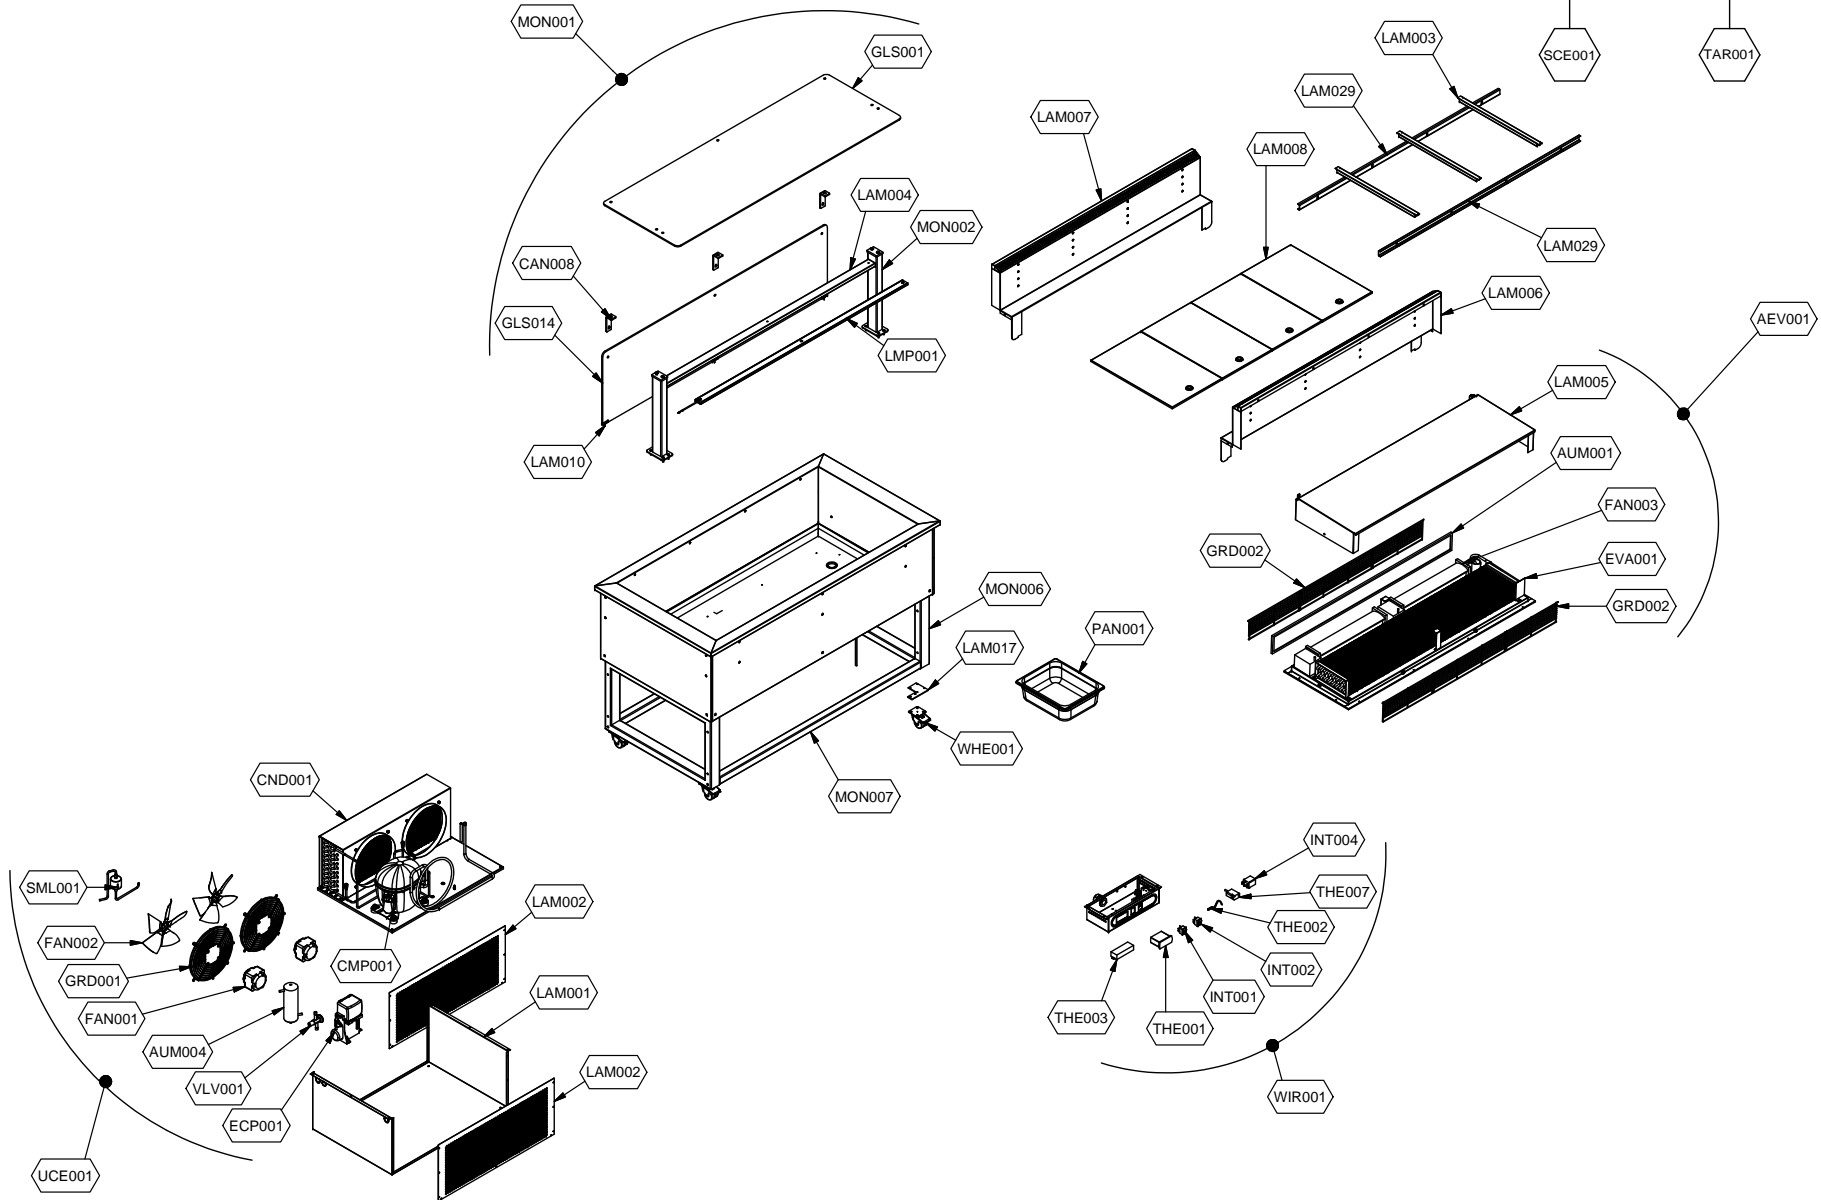

Kühlung Büffet-Element

Artikel-Nr. 651119 (9BESS3FIF0A93 / SOUL SERVICE STAND BLUE 3)

Explosionszeichnung / Ersatzteile

Bitte bei Ersatzteilbestellung immer Artikelnummer und Seriennummer mit angeben!

Cod. ESP357

Denominazione: SERVICE-STAND BLUE 3-4 INCORPORATO

Data: 15/04/13

INDICE DI MODIFICA: 00

⚡	PARAM.	OPTIONAL
SCE001	TAR001	OPT

Code	Description	Notes
73688952	FULL EVAPORATOR KIT	5
74837151	FAN PROTECTION FILTER	2
74700708	LIQUID RECEIVER	2
74702120	FIXES GLASS	
74865634	COMPRESSOR	4
74837117	CONDENSER	5
74867018	COMPRESSOR ELECTRICAL PARTS	2
74839122	EVAPORATOR	5
74845180	FAN	2
74848123	FAN BLADE	2
74845038	TANGENTIAL FAN	2
72538622	SUPERSTRUCTURE TOP GLASS	
72538772	FRONTAL GLASS	
74847181	EVAPORATOR GRID	
74742008	MAIN ON/OFF SWITCH	2
74742017	LIGHT ON/OFF SWITCH	2
75956088	POWER RELAY	2
72539781	CONDENSING UNIT SUPPORT	
72539282	CONDENSING UNIT GRID	
72556044	PAN SUPPORT	
72539082	LED LIGHTING COVERING	
72539391	EVAPORATOR COVERING	
72538572	EVAPORATOR FRONT AIR-CONVEYOR	
72538672	EVAPORATOR REAR AIR-CONVEYOR	
74707262	WELL TRAY	
72557114	GLASS SUPPORT	
72539674	FRAME FIXING KIT	
72539482	PANS SUPPORTS	
72539042	LED LIGHTING	
73669062	SUPERSTRUCTURE	
72539070	SUPERSTRUCTURE SIDE SUPPORT	
72539682	SIDE FRAME	
72539692	FRONT BOTTOM FRAME	
74707120	PAN	3

Cod. ESP357

Denominazione: SERVICE-STAND BLUE 3-4 INCORPORATO

Data: 15/04/13

INDICE DI MODIFICA: 00

	PARAM.	OPTIONAL
--	--------	----------

SCE001

TAR001

OPT