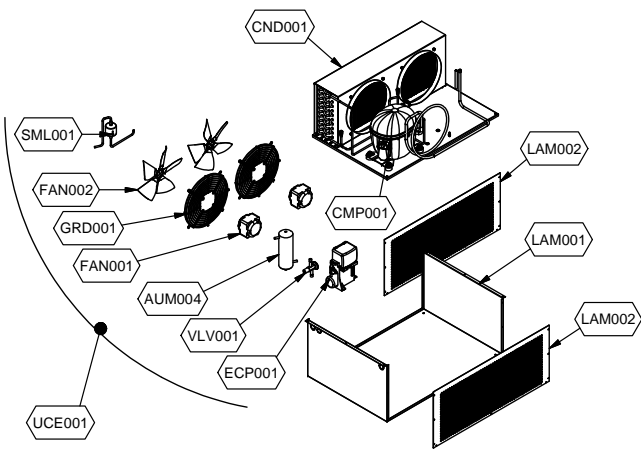

Kühlung Büffet-Element

Artikel-Nr. 651119 (9BESS3FIF0A93 / SOUL SERVICE STAND BLUE 3)

Explosionszeichnung / Ersatzteile

Bitte bei Ersatzteilbestellung immer Artikelnummer und Seriennummer mit angeben!

Cod. ESP357

Denominazione: SERVICE-STAND BLUE 3-4 INCORPORATO

Data: 15/04/13

INDICE DI MODIFICA: 00

⚡	PARAM.	OPTIONAL
SCE001	TAR001	OPT

Code	Description	Notes
73688952	FULL EVAPORATOR KIT	5
74837151	FAN PROTECTION FILTER	2
74700708	LIQUID RECEIVER	2
74702120	FIXES GLASS	
74865634	COMPRESSOR	4
74837117	CONDENSER	5
74867018	COMPRESSOR ELECTRICAL PARTS	2
74839122	EVAPORATOR	5
74845180	FAN	2
74848123	FAN BLADE	2
74845038	TANGENTIAL FAN	2
72538622	SUPERSTRUCTURE TOP GLASS	
72538772	FRONTAL GLASS	
74847181	EVAPORATOR GRID	
74742008	MAIN ON/OFF SWITCH	2
74742017	LIGHT ON/OFF SWITCH	2
75956088	POWER RELAY	2
72539781	CONDENSING UNIT SUPPORT	
72539282	CONDENSING UNIT GRID	
72556044	PAN SUPPORT	
72539082	LED LIGHTING COVERING	
72539391	EVAPORATOR COVERING	
72538572	EVAPORATOR FRONT AIR-CONVEYOR	
72538672	EVAPORATOR REAR AIR-CONVEYOR	
74707262	WELL TRAY	
72557114	GLASS SUPPORT	
72539674	FRAME FIXING KIT	
72539482	PANS SUPPORTS	
72539042	LED LIGHTING	
73669062	SUPERSTRUCTURE	
72539070	SUPERSTRUCTURE SIDE SUPPORT	
72539682	SIDE FRAME	
72539692	FRONT BOTTOM FRAME	
74707120	PAN	3

Cod. ESP357

Denominazione: SERVICE-STAND BLUE 3-4 INCORPORATO

Data: 15/04/13

INDICE DI MODIFICA: 00

	PARAM.	OPTIONAL
--	--------	----------

SCE001

TAR001

OPT

Code	Description	Notes
SC850	ELECTRICAL WIRING	1
73670192	DRIER FILTER	2
RIF.TAR.B05	CONTROLLER PRESETTING SERVICE	1
74700881	UNSETTED ELECTRONIC CONTROLLER	1
74700916	PROBE	1
74700892	LED POWER PACK	1
74700954	SPEED FAN CONTROLLER	1
74861592	FULL CONDENSING UNIT	
74877107	VALVE	4
74708007	CASTOR/FEET	
73669908	POWER BOX	