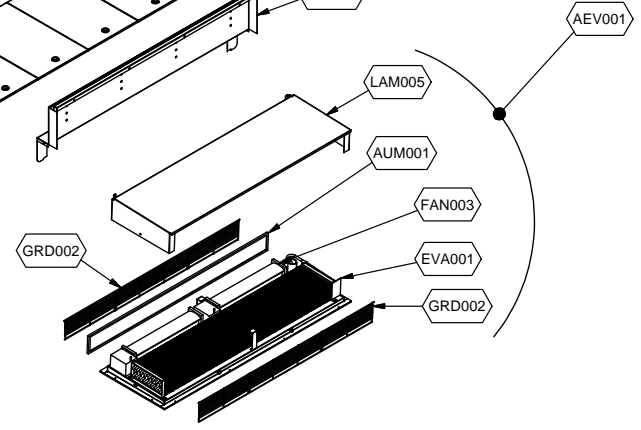

Cod. ESP357

Denominazione: SERVICE-STAND BLUE 3-4 INCORPORATO

Data: 15/04/13

INDICE DI MODIFICA: 00

	PARAM.	OPTIONAL
--	--------	----------

SCE001

TAR001

OPT

Code	Description	Notes
SC850	ELECTRICAL WIRING	1
73670192	DRIER FILTER	2
RIF.TAR.B05	CONTROLLER PRESETTING SERVICE	1
74700881	UNSETTED ELECTRONIC CONTROLLER	1
74700916	PROBE	1
74700892	LED POWER PACK	1
74700954	SPEED FAN CONTROLLER	1
74861592	FULL CONDENSING UNIT	
74877107	VALVE	4
74708007	CASTOR/FEET	
73669908	POWER BOX	