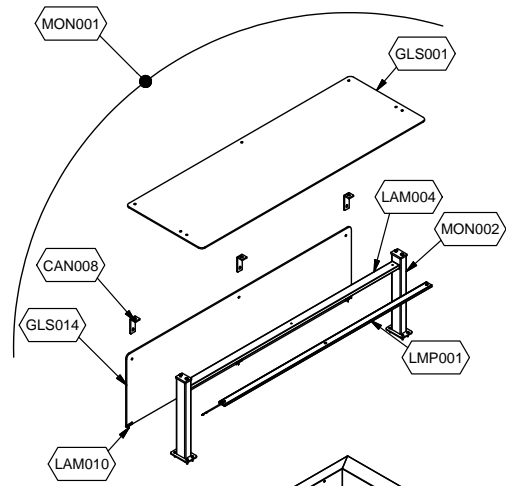

Cod. ESP357

Denominazione: SERVICE-STAND BLUE 3-4 INCORPORATO

Data: 15/04/13

INDICE DI MODIFICA: 00

	PARAM.	OPTIONAL
--	--------	----------

SCE001

TAR001

OPT

Code	Description	Notes
SC850	ELECTRICAL WIRING	1
73670192	DRIER FILTER	2
RIF.TAR.B05	CONTROLLER PRESETTING SERVICE	1
74700881	UNSETTED ELECTRONIC CONTROLLER	1
74700916	PROBE	1
74700892	LED POWER PACK	1
74700954	SPEED FAN CONTROLLER	1
74861592	FULL CONDENSING UNIT	
74877107	VALVE	4
74708007	CASTOR/FEET	
73669908	POWER BOX	