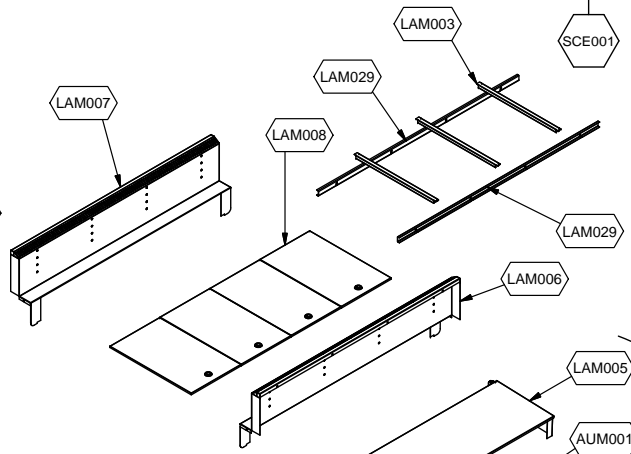

Cod. ESP357

Denominazione: SERVICE-STAND BLUE 3-4 INCORPORATO

Data: 15/04/13

INDICE DI MODIFICA: 00

	PARAM.	OPTIONAL
--	--------	----------

SCE001

TAR001

OPT

Code	Description	Notes
SC850	ELECTRICAL WIRING	1
73670192	DRIER FILTER	2
RIF.TAR.B05	CONTROLLER PRESETTING SERVICE	1
74700881	UNSETTED ELECTRONIC CONTROLLER	1
74700916	PROBE	1
74700892	LED POWER PACK	1
74700954	SPEED FAN CONTROLLER	1
74861592	FULL CONDENSING UNIT	
74877107	VALVE	4
74708007	CASTOR/FEET	
73669908	POWER BOX	