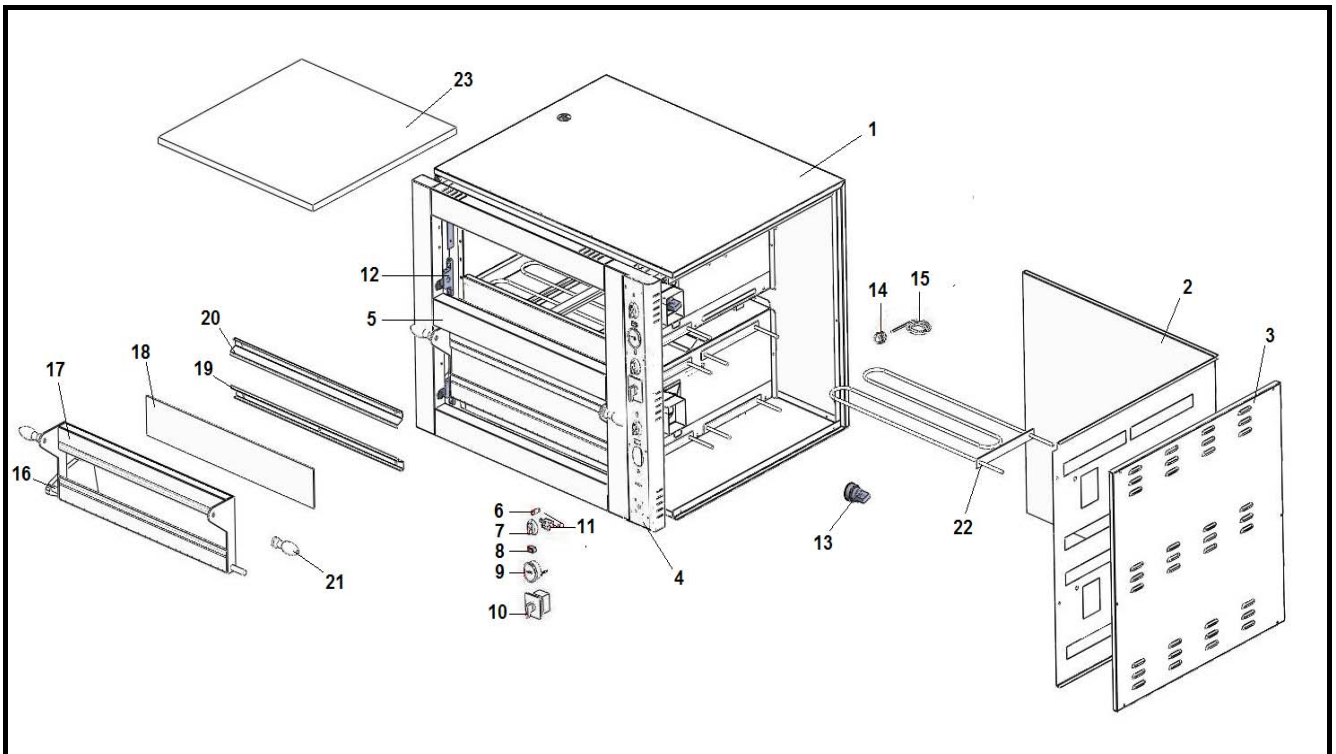

**Pizza & Pasta
Pizzaofen**

Artikel-Nr. 531033 (PP44DE)

Explosionszeichnung / Ersatzteile

Bitte bei Ersatzteilbestellung immer Artikelnummer und Seriennummer mit angeben!

	PIZZA OFEN PP 44 DE		Kapazität :2 x (4 Pizzen Ø30cm)
			Leistung: 10 KW
			Innenmaße: 2 x (62 x 62 x 15 cm)
			Aussenmaße: 95 x 90 x 74 cm
			Gewicht: 155 kg

DETAIL GRAFIK

Nr.	Teileliste	Anzahl	Nr.	Teileliste	Anzahl
1	Gehäuse	1	13	Glühbirne für Innenbeleuchtung	2
2	Inneres Schutzblech	1	14	16 mm Kabelverschraubung	1
3	Seitliche Abdeckung	2	15	5x4 H07RN-F Netzkabel	1
4	Bedienblende	1	16	Beschwerer für Deckel	2
5	Edelstahl Frontgehäuse	1	17	Deckel	2
6	Thermostatlampe	4	18	Sichtglas	2
7	Thermostatschalter	4	19	Untere Sichtglasfassung	2
8	Ein- / Ausschalter	2	20	Obere Sichtglasfassung	2
9	Thermometer	2	21	Deckelgriff	4
10	Nockenschalter	2	22	Heizkörper	8
11	Thermostat	4	23	Backstein	2
12	Deckelschanier	4			