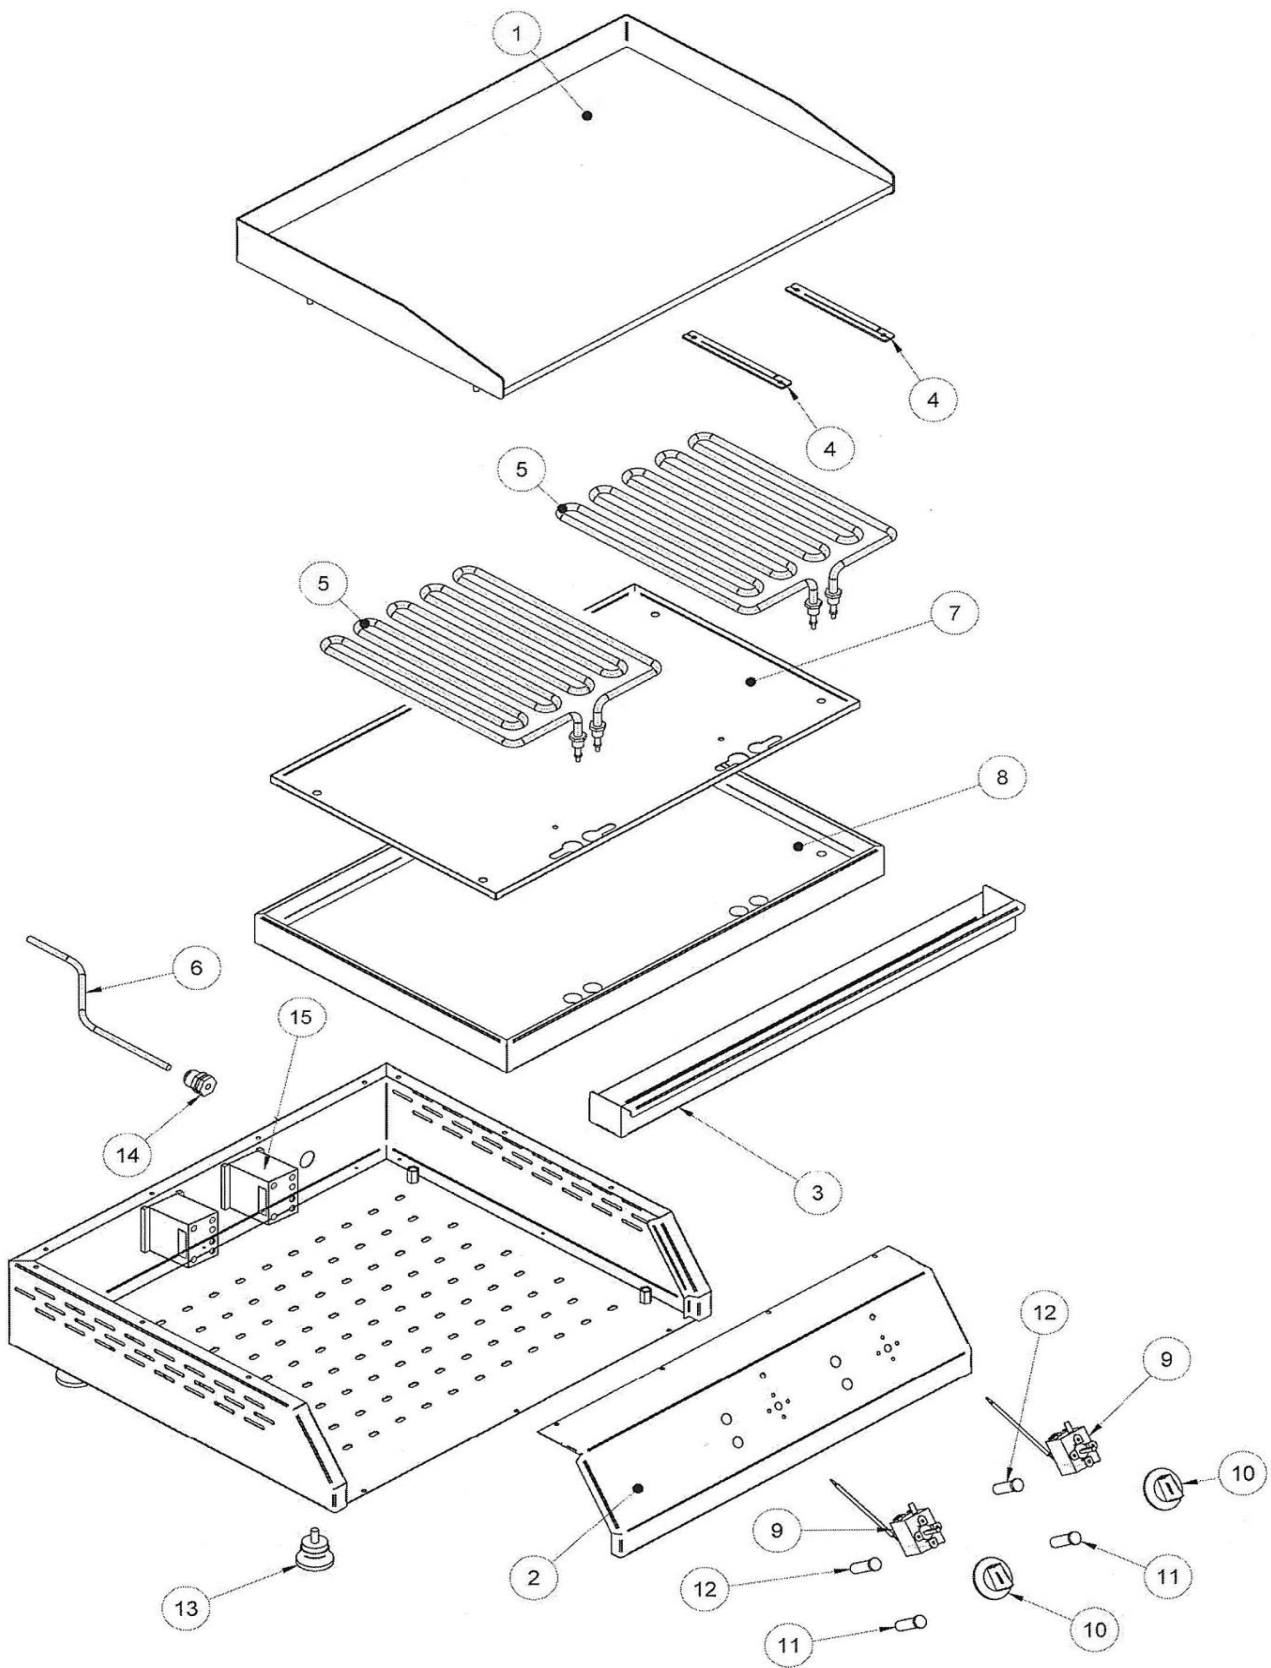

Elektro-Grillplatte glatt 3 Heizzonen

Artikel-Nr.
70243028 (FT3L)

Explosionszeichnung / Ersatzteile

Bitte bei Ersatzteilbestellung immer Artikelnummer und
Seriennummer mit angeben!

SPARE PART LIST / ESPLOSO FT1-2-3

SPARE PART LIST / ESPLOSO FT1-2-3

REF.	CODE CODICE	DESCRIPTION	DESCRIZIONE
1	R02001	Cooking surface FT1L	Piano FT1L
1		Cooking surface FT1R	Piano FT1R
1	R00499	Cooking surface FT2L	Piano FT2L
1	R00987	Cooking surface FT2R	Piano FT2R
1		Cooking surface FT2M	Piano FT2M
1		Cooking surface FT3L	Piano FT3L
1		Cooking surface FT3M	Piano FT3M
2		Chassis FT1	Carcassa FT1
2		Chassis FT2	Carcassa FT2
2		Chassis FT3	Carcassa FT3
3	R00805	Drawer FT1	Cassetto FT1
3	R02009	Drawer FT2	Cassetto FT2
3	R01793	Drawer FT3	Cassetto FT3
4		Support	Supporto
5	R00396	Heating element	Resistenza
6	R00352	Electric cable FT1	Cavo alimentazione FT1
6	R00933	Electric cable FT2	Cavo alimentazione FT2
6		Electric cable FT3	Cavo alimentazione FT3
7		Cover FT1	Carter FT1
7	R00934	Cover FT2	Carter FT2
7		Cover FT3	Carter FT3
8		Cover + insulating FT1	Carter + isolante FT1
8		Cover + insulating FT2	Carter + isolante FT2
8		Cover + insulating FT3	Carter + isolante FT3
9	R00221	Thermostat (out 08/2013)	Termostato (fine serie 08/2013)
9	R00250	Thermostat (in 09/2013)	Termostato (nuova serie 09/2013)
10	R00233	Knob	Manopola
11	R00202	Lamp orange	Lampada arancione
12	R00264	Lamp green	Lampada verde
13	R01748	Foot	Piedino
14		Press cable FT2-3	Pressacavo FT2-3
15		Contactore 30A (out 12/2012)	Contattore 30A (fine serie 12/2012)
	R01481	Insulating material	Materiale isolante
	R01485	Ceramic terminal block 3 contacts	Morsettiera ceramica 3 contatti