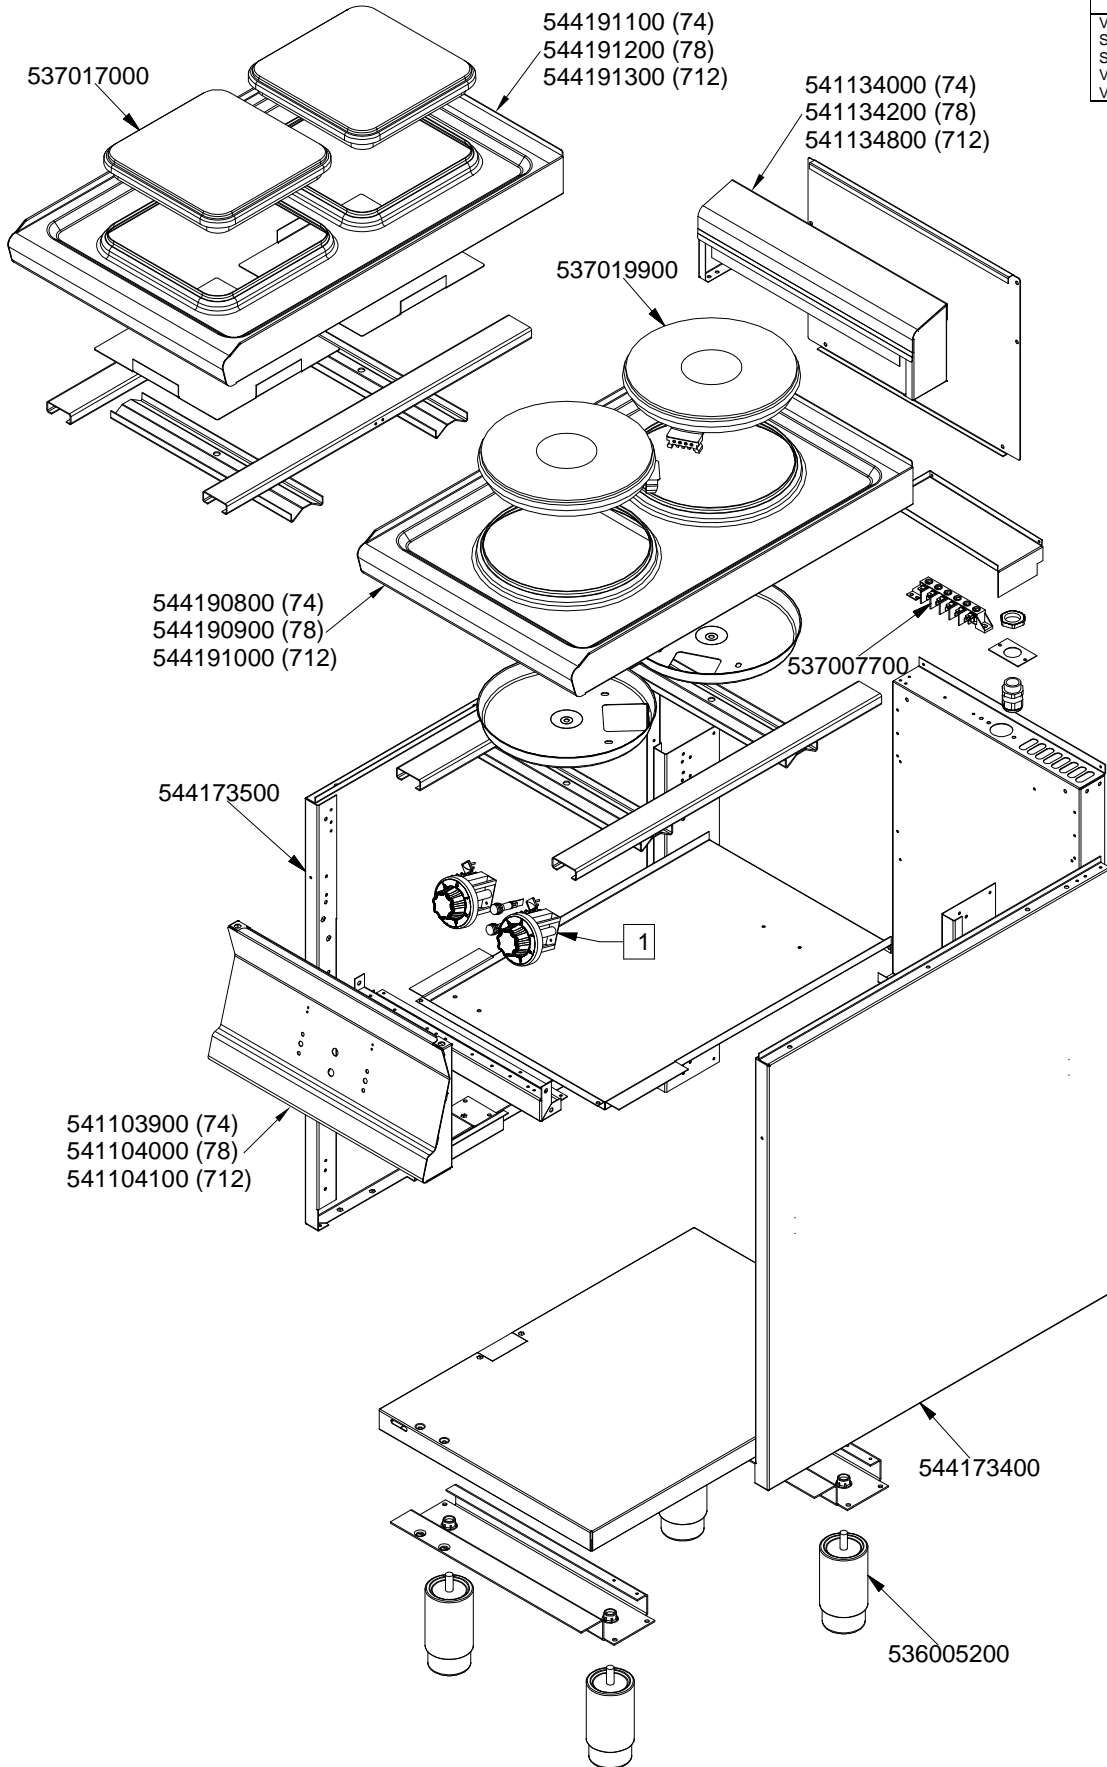

SUPERLOTUS 70≥0602

ELETTRICO / ELECTRIC / ELEKTRO / ELECTRIQUE

PC-74ET PC-78ET PC-712ET PCQ-74ET PCQ-78ET PCQ-712ET

	1
Vedi Pagina See Page Siehe Seite Voir Page Ver Pagina	211

560010901M00P00

PC-E CF-E

Page	Pos	Code	Description
001		544191200	UPPER PLATE PC-78E SQUARE PLATE
001		541134200	NEUTRAL LOW SPACER 78
001		537017000	PLATE 220X220 W2600 V230
001		537019900	PLATE D.220 W2600 V230
001		544190900	UPPER PLATE PC-78E ROUND PLATE
001		537007700	TERMINAL BLOCK THREEPHASE 40A
001		544173500	LEFT SIDE PANEL S.70
001		541104000	CONTROL PANEL PC-78E
001		544173400	RIGHT SIDE PANEL S.70
001		536005200	INOX LEG 2" 120-180 M10
002		539018900	INDEX FOR KNOB
002		536019700	BLACK KNOB §70 PIN §6*5
002		539018100	ADHESIVE GRADUATED DISC FOR KNOB
002		537000300	COMMUTATOR 7 POSITIONS S.49 16A
002		537014100	WHITE WARNING LIGHT 250V