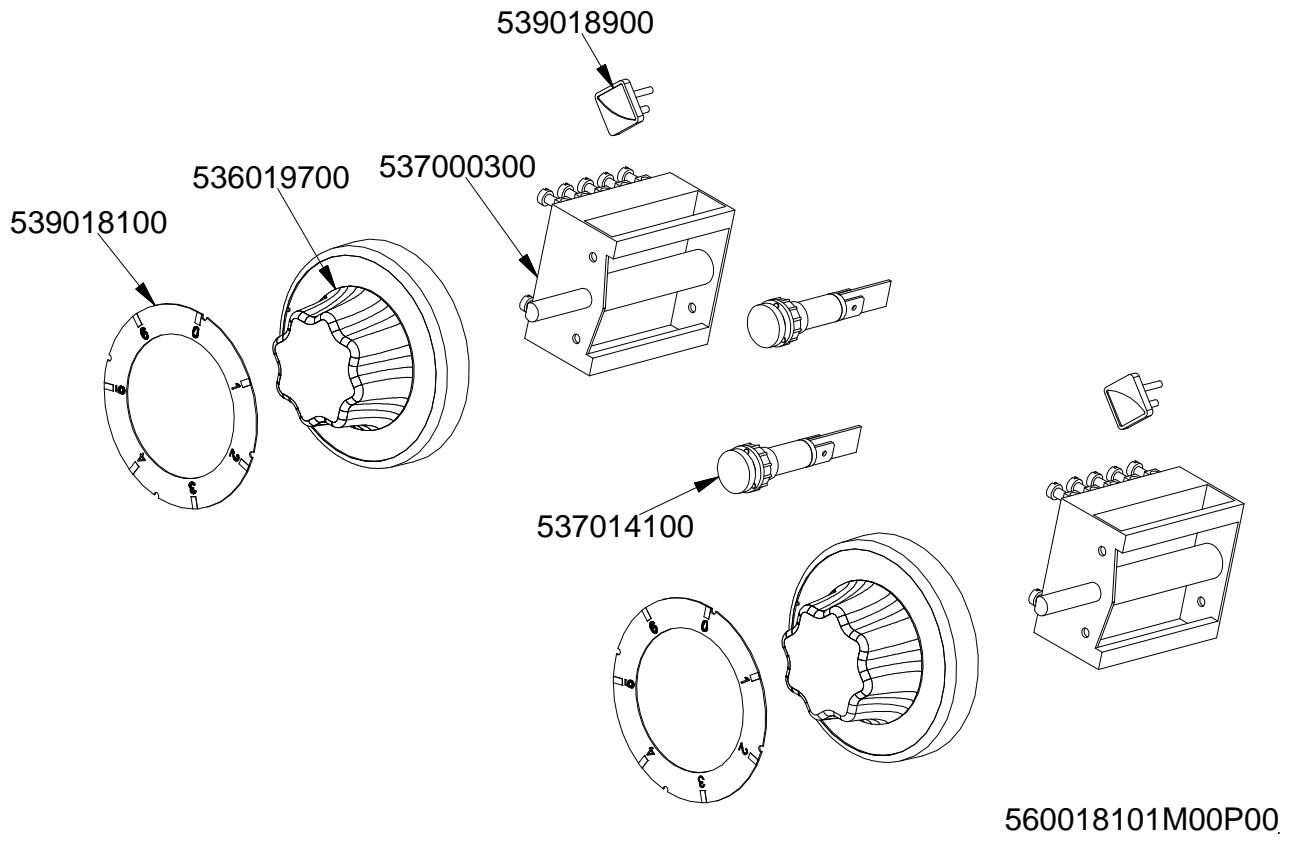

SUPERLOTUS 70≥0602

ELETTRICO / ELECTRIC / ELEKTRO / ELECTRIQUE

PC-74ET PC-78ET PC-712ET PCQ-74ET PCQ-78ET PCQ-712ET

	1
Vedi Pagina See Page Siehe Seite Voir Page Ver Pagina	211

560010901M00P00

PC-E CF-E

Page	Pos	Code	Description
001		544191200	UPPER PLATE PC-78E SQUARE PLATE
001		541134200	NEUTRAL LOW SPACER 78
001		537017000	PLATE 220X220 W2600 V230
001		537019900	PLATE D.220 W2600 V230
001		544190900	UPPER PLATE PC-78E ROUND PLATE
001		537007700	TERMINAL BLOCK THREEPHASE 40A
001		544173500	LEFT SIDE PANEL S.70
001		541104000	CONTROL PANEL PC-78E
001		544173400	RIGHT SIDE PANEL S.70
001		536005200	INOX LEG 2" 120-180 M10
002		539018900	INDEX FOR KNOB
002		536019700	BLACK KNOB §70 PIN §6*5
002		539018100	ADHESIVE GRADUATED DISC FOR KNOB
002		537000300	COMMUTATOR 7 POSITIONS S.49 16A
002		537014100	WHITE WARNING LIGHT 250V