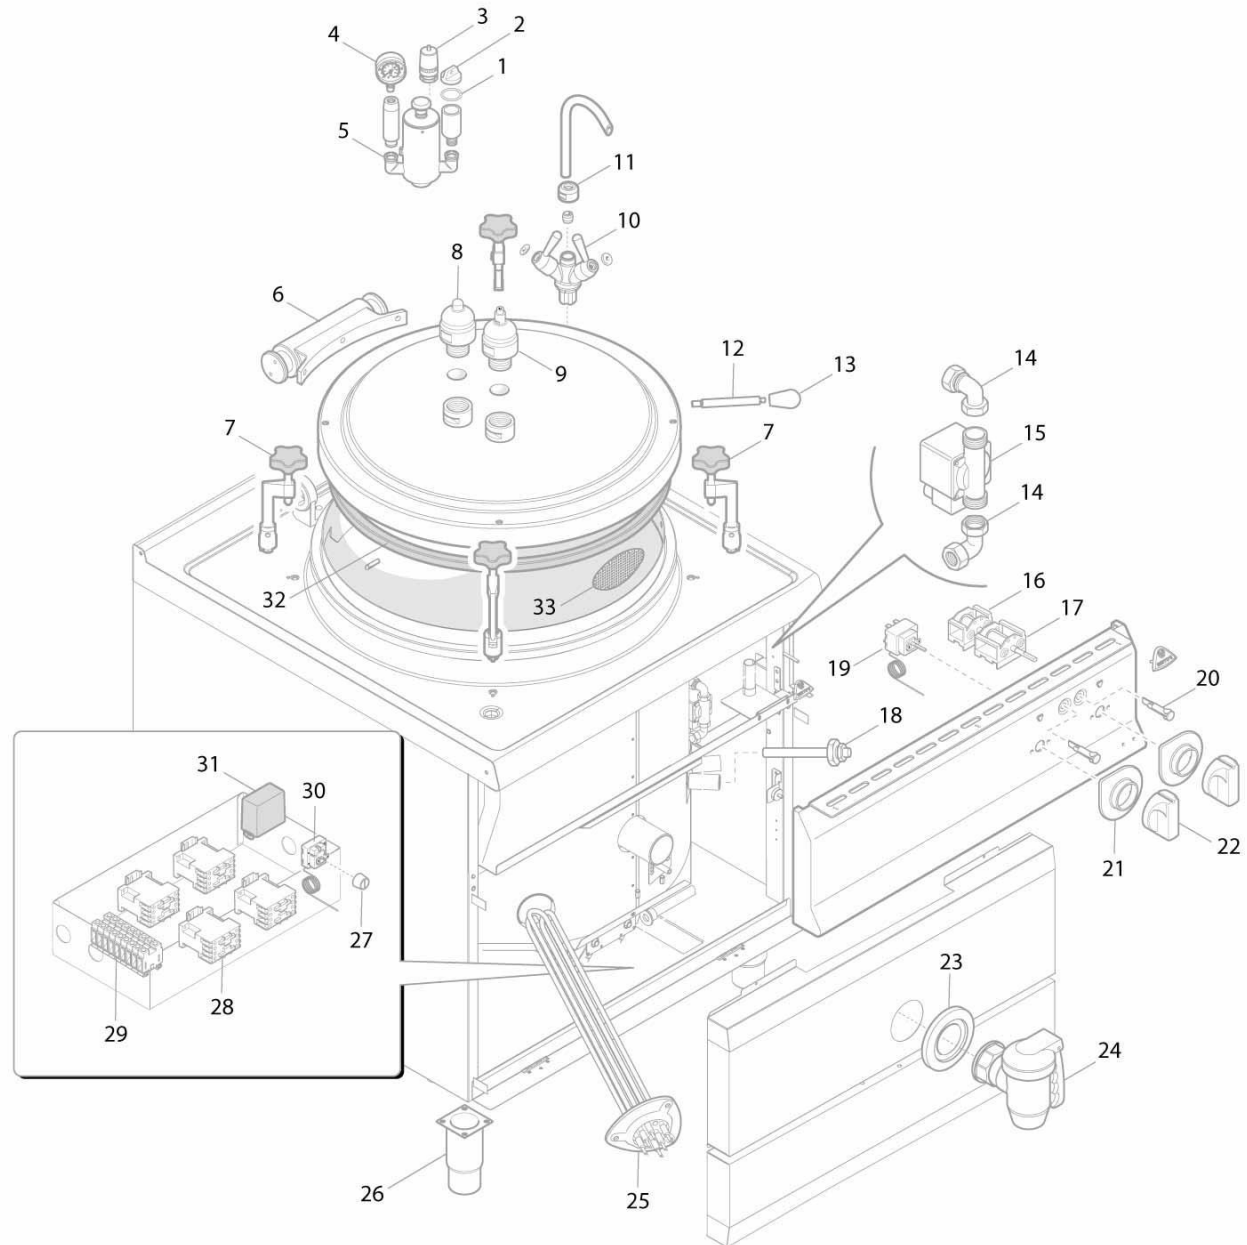

SE9P15IA - SINCE 07/11

SE9P15IA - SINCE 07/11

Pos. Item	Codice Code	Descrizione	Item Description	Designation articles	Artikelbeschreibung	Decripción articulos	N° pezzi - No. pieces					
5	35275400	Gruppo di sicurezza completo	Complete safety group	Groupe de sÉcuritÉ complet	VollstÄndige sicherheit gruppe	Grupo de seguridad completa						1
6	35801800	Cerniera d=320mm x pentola 900	Hinge d=320mm	Charniere d=320mm	Scharnier d=320mm	Bisagra d=320mm						1
7	35857600	Gruppo tirante autoclave	Lid lock clamps	Fixation pour couvercle	Verschlussklemme	Tirante autoclave						4
8	35270400	Valvola di sicurezza per autoclave	Valvola di sicurezza per autoclave	Valvola di sicurezza per autoclave	Valvola di sicurezza per autoclave	Valvola di sicurezza per autoclave						1
9	35271400	Valvola sfiato per autoclave	Safety valve	Soupape de securite	Sicherheitsventil	Valvula de seguridad						1
10	35274600	Robinetto gruppo monoforo h20	Tap one-hole connection	Robinet groupe-monotrou	Hahngruppe-einweg	Grifo grupo monohoyo						1
11	35776500	Becco carico h20 pentola 900	Water tap for boiling pan 900	Tuyau robinet pour marmite 900	Le. wasserzufuhr kochkessel 900	Grifo cargo agua por olla 900						1
12	35781200	Prolunga x impugn. pent. 900	Handle extension	Prolonge poignee	Verlangerung fur handgriff	Alargador por empuÑadura olla						1
13	35604000	Impugn. coper. x pentola 900	Cover handle for boiling pan s.900	Po. couvercle pour marmite s.900	Deckelgriff fÜr kochkessel s.900	EmpuÑadura tapa por olla s.900						1
14	35110500	Valvola di ritenuta attacco da 1/2'	Valvola di ritenuta attacco da 1/2'	Valvola di ritenuta attacco da 1/2'	Valvola di ritenuta attacco da 1/2'	Valvola di ritenuta attacco da 1/2'						1
15	35110000	Eletr. carico automatico acqua	Eletr. carico automatico acqua	Eletr. carico automatico acqua	Eletr. carico automatico acqua	Eletr. carico automatico acqua						1
16	30051600	Commutatore per 12t	Selector	Commutateur	Umschalter	Conmutador						1
17	22051000	Commutatore bip. fe1/krv	Selector fe1/krv	Commutateur fe1/krv	Umschalter fe1/krv	Conmutador fe1/krv						1
18	35187200	Sonda controllo livello intercapedine	Sonda controllo livello intercapedine	Sonda controllo livello intercapedine	Sonda controllo livello intercapedine	Sonda controllo livello intercapedine						1
19	35301000	Termost.lavor.30/150° c pent.ele	Cooking thermostat 30/150° c	Thermostat de service 30/150° c	Betriebsthermostat 30/150° c	Termostato de funcionam.30/150° c						1
20B	30168800	Spia verde 230v d.10mmt150Ø	Green lamp 230v	Temoin lumineux vert 230v	Grüne kontrollampe 230v	Piloto verde 230v						1
20A	30168500	Spia arancio 230v d.10mmt150Ø	Orange lamp 230v	Temoin lumineux orange 230v	Orange kontrollampe 230v	Piloto naranja 230v						1
21A	38952800	Mostrina pa66 induzione	Pa66 induction sub-knob	Sous-manette pa66 induction	Pa66 induktion unterknopf	Sub-mando pa66 inducciÓn						1
21B	38952900	Mostrina 0-1-2	Sub-knob 0-1-2	Sous-manette 0-1-2	Unterknopf 0-1-2	Sub-mando 0-1-2						1
22	38877600	Man. pa66 p.6x4.6 a'180°distanz.le	Knob pa66 p.6x4.6 a'180°	Manette pa66 p.6x4.6 a'180°	Drehknopf pa66 p.6x4.6 a'180°	Mando pa66 p.6x4.6 a'180°						2
23	35275000	Borch. rub. scar. 2 pent. 900	Washer for tap boiling pan s.900	Rondelle pour robinet s. 900	Stutzring fur hahn s.900	Ro. por llave de paso olla s. 900						1
24	35274800	Rubin. scarico da 2 pent. 900	Outlet tap boiling pan s.900	Robinet de vidange marmite s. 900	Abflusshahn kochkessel s.900	Llave de paso de descarga						1
24A	35890700	Nipples di scarico da 2 110 mm	Outlet nipples	Ecrou de vidange	Nipple	Nipples de descarga						1
25	35039900	Resistenza per e9p10l ; 8kw	8kw heating element	Resistance 8kw	Widerstand 8kw	Resistencia 8kw						-
26	24685000	Piedino inox 2'h125/175	Inox foot 2'h125/175	Pied inox 2'h125/175	Fuss inox 2'h125/175	Pata inox 2'h125/175						4
27	33071100	Cap. per termostato m10 x 0,75	Cap. per termostato m10 x 0,75	Cap. per termostato m10 x 0,75	Cap. per termostato m10 x 0,75	Cap. per termostato m10 x 0,75						1
28	23105800	Teleruttore s-n10 4no 20a	Contacteur	Telerupteur	Fernschalter	Telerutore						4
29D	25187000	Ponticello 2 poli x mors. pacc.	Ponticello 2 poli x mors. pacc.	Ponticello 2 poli x mors. pacc.	Ponticello 2 poli x mors. pacc.	Ponticello 2 poli x mors. pacc.						4
29C	25186500	Morsetto g/verde 10mmq v0	Green terminal 10mmq	Borne verte 10mmq	Grüne klemme 10mmq	Borne verde 10mmq						1
29B	25186300	Morsetto blu 10mmq v0	Blue terminal 10mmq	Borne blue 10mmq	Blau klemme 10mmq	Borne azul 10mmq						2
29A	25186100	Morsetto grigio 10mmq	Grey terminal 10mmq	Borne gris 10mmq	Graufarbe klemme 10mmq	Borne gris 10mmq						6
30	35300200	Term. trifase di sicurezza 182°c	Security thermostat 182°c	Thermostat de surete 182°c	Sicherheith thermostat 182°c	Termostato de seguridad 182°c						1
31	35187000	Regolatore di livello acqua	Regolatore di livello acqua	Regolatore di livello acqua	Regolatore di livello acqua	Regolatore di livello acqua						1
32	35859800	Guarniz. teflon 60x46x2 da 2	Teflon seal 60x46x2	Joint teflon 60x46x2	Dichtung teflon 60x46x2	Empaquetadura teflon 60x46x2						1
33	35831300	Filtro pentola 900	Filter boiling pan 900	Filtre marmite 900	Filtre kochkessel 900	Filtro olla 900						1