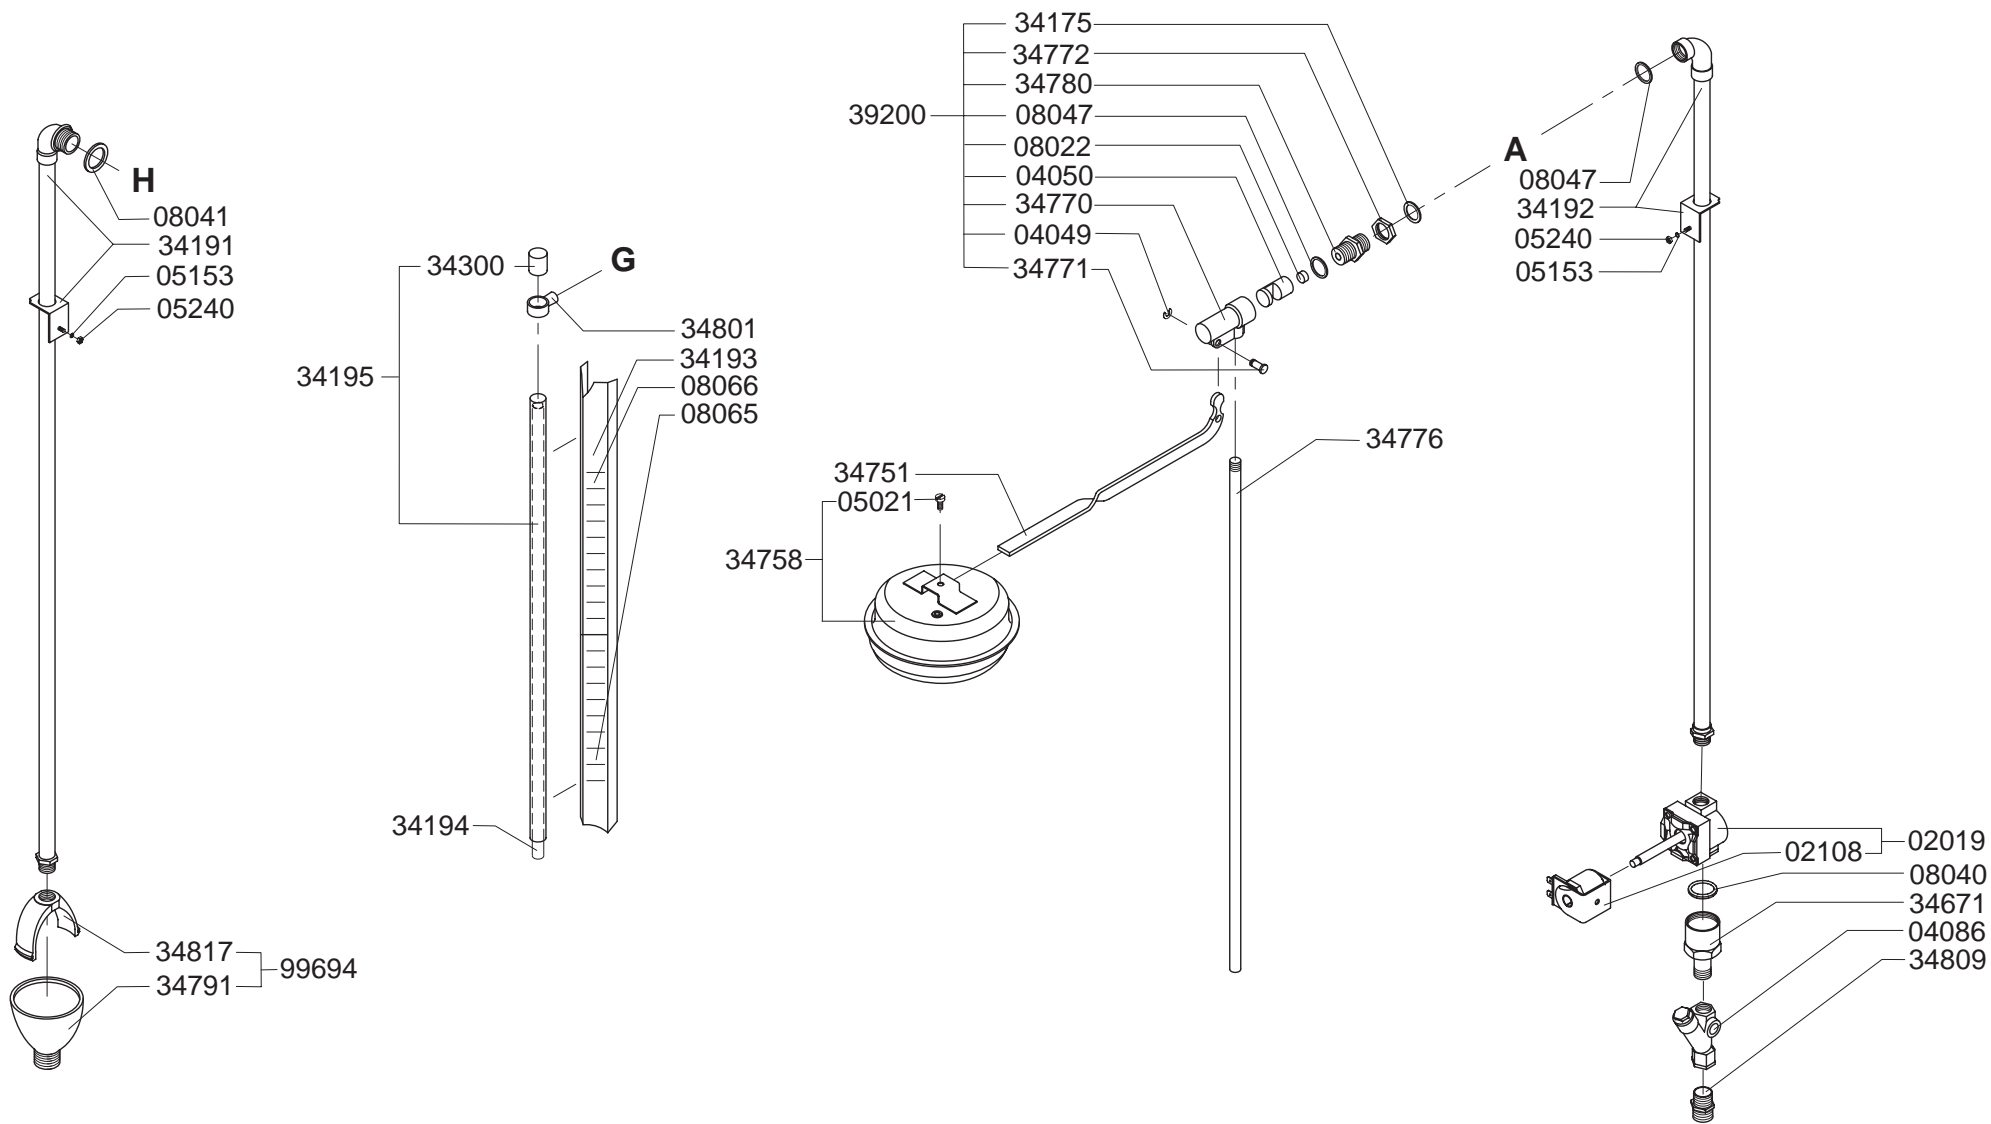

Type : WKI 60 L VA	From mach.nr. : 4G24981	Page : 1-3	Drawer : A.V.
Artikel : 30018	Date : 10/97	Rev. : 2 28-08-03	Date : 11-02-00
Rated voltage : 3N~ 380-415V 50-60Hz 9600W	Spare Part Info	***** Animo ***** Assen - Holland	

Type : WKI 60 L VA

Artikel : 30018

From mach.nr. : 4G24981

Date : 10/97

Page : 2-3

Rev. : 2 28-08-03

Drawer : A.V.

Date : 11-02-00

Rated voltage : 3N~ 380-415V 50-60Hz 9600W

Spare Part Info

***** **Animo** *****
Assen - Holland

Type : WKI 60 L VA	From mach.nr. : 4G24981	Page : 3-3	Drawer : A.V.
Artikel : 30018	Date : 10/97	Rev. : 2 28-08-03	Date : 11-02-00
Rated voltage : 3N~ 380-415V 50-60Hz 9600W	Spare Part Info	***** Animo ***** Assen - Holland	