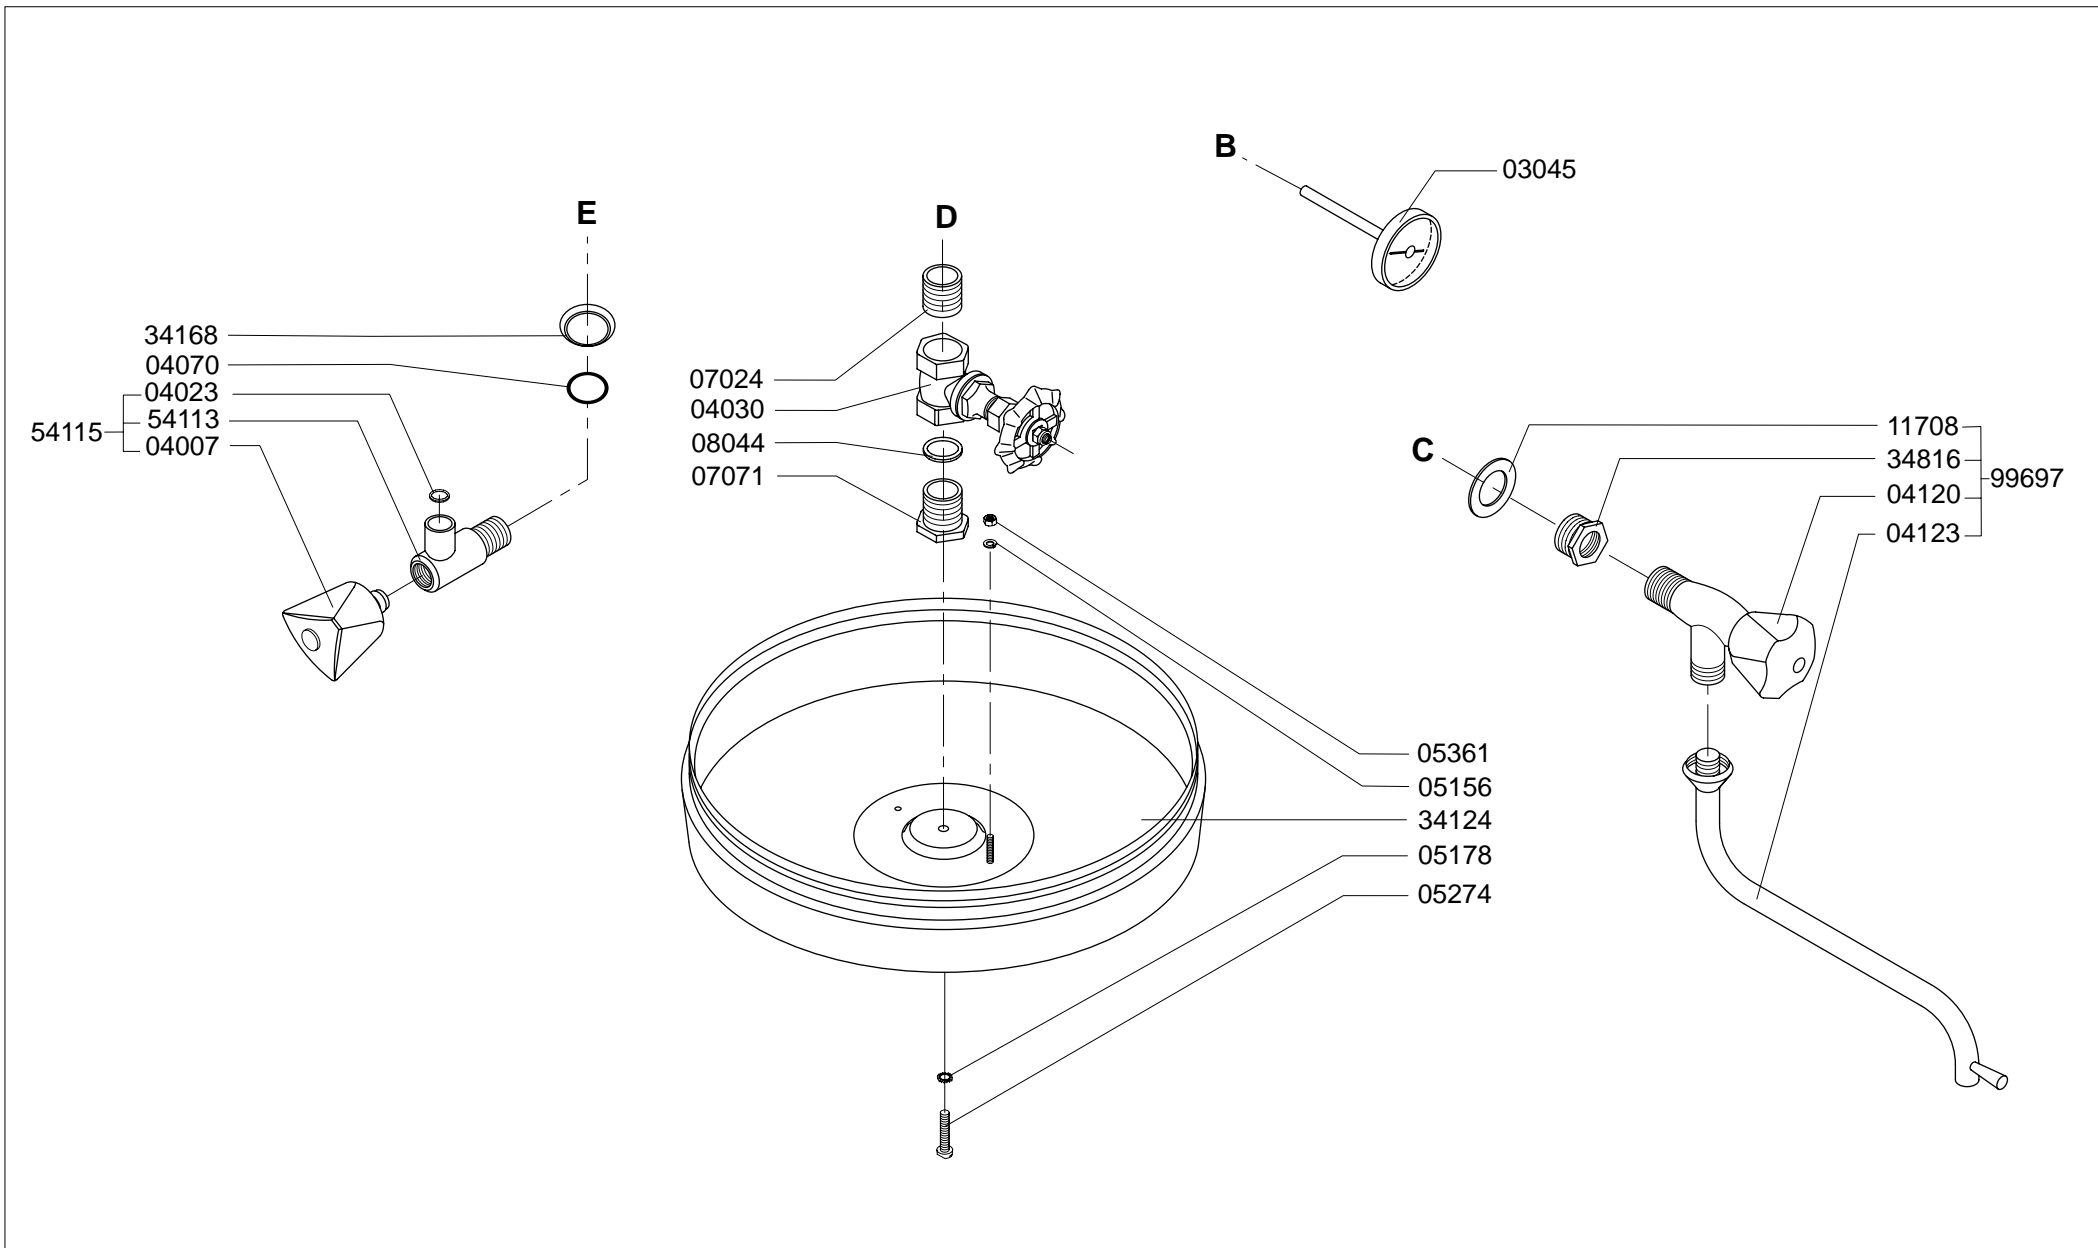

Rated voltage : 3N~ 380-415V 50-60Hz 9600W

Spare Part Info

***** **Animo** *****
Assen - Holland

Type : WKI 60 L VA	From mach.nr. : 4G24981	Page : 3-3	Drawer : A.V.
Artikel : 30018	Date : 10/97	Rev. : 2 28-08-03	Date : 11-02-00
Rated voltage : 3N~ 380-415V 50-60Hz 9600W	Spare Part Info	***** Animo ***** Assen - Holland	