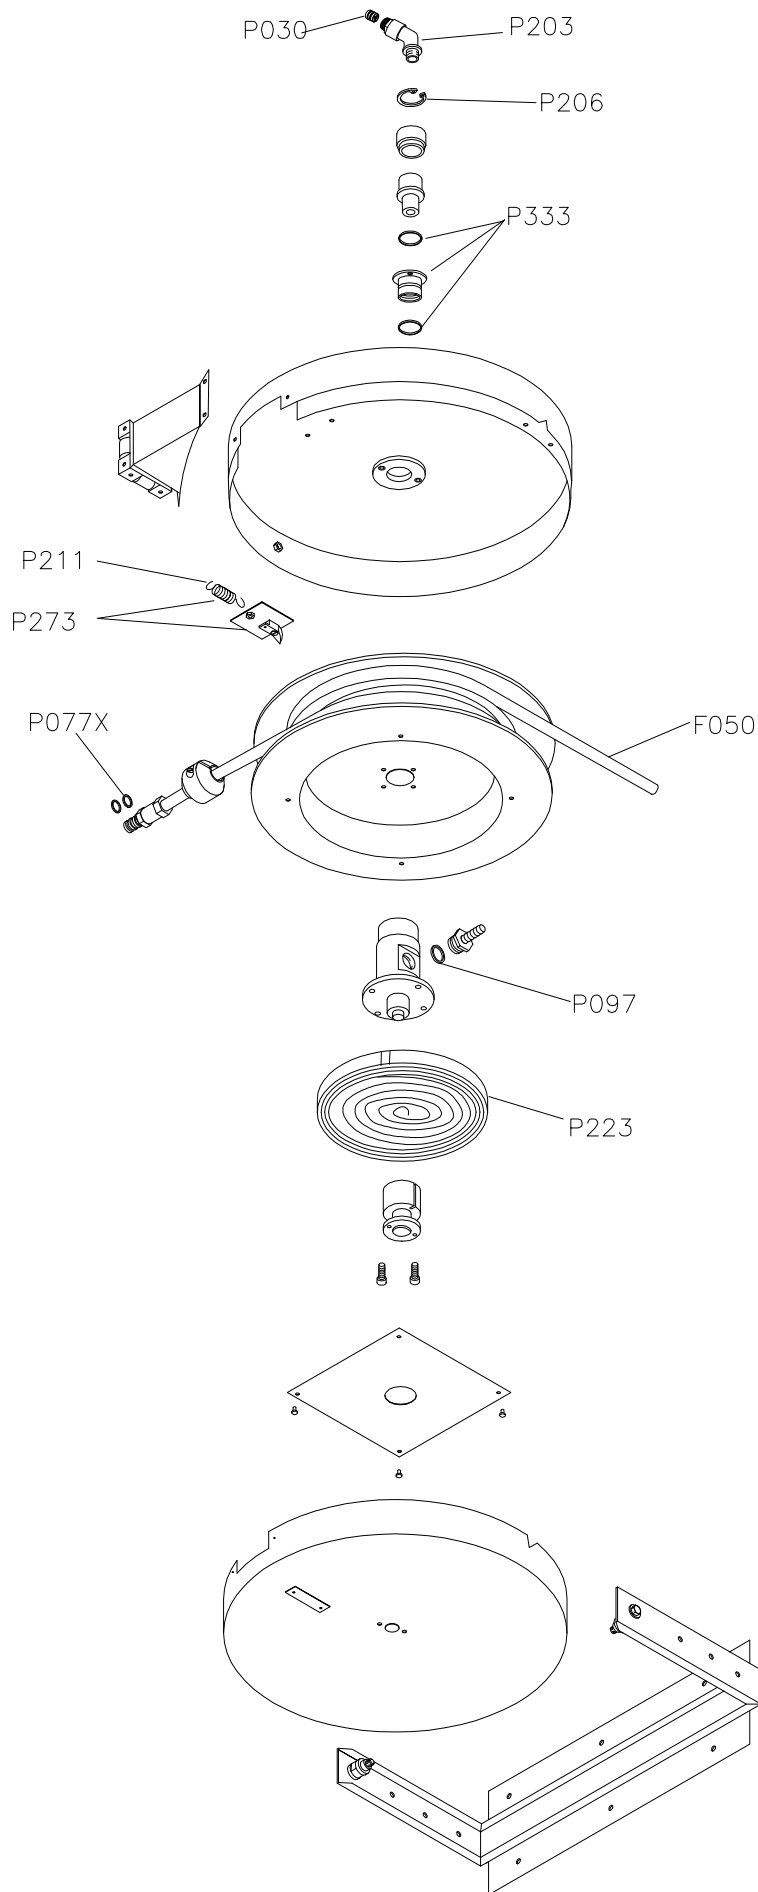

## Spülen & Hygiene Waschbrausen

Artikel-Nr. 825004 (5R.M20.219)

---

### Explosionszeichnung / Ersatzteile

---

Bitte bei Ersatzteilbestellung immer Seriennummer mit angeben!

REVISION:	2.2
LAST REVIEW:	20090921
RATIO:	---
DRAWING No.	---
Source Drawing:	1186/2

DESCRIPTION:  
 "MAXIReel" retractable Hose Reel Spray Unit

MOD. M20	Product Code 5R.M20.xxx
	Former Product Code: ---

<b>5R.M20.219</b>	<b>MAXIReel M20 aut.Schlauchaufroller m.Nito-2 COMBI Handbrause</b>	
Ersatzteile:		
<b>Art. Nr.</b>	<b>Beschreibung</b>	<b>Einzelpreis</b>
0P.P030.00.00	Rückschlagventil 1/2" RV15-DN10	
0P.P077.00.00	O-Ringe 119 aus EPDM Gummi (Packung aus 50 Stck)	
0P.P097.00.00	O-Ringe 2056 (Packung aus 50 Stck)	
0R.F050.00.00	Gummischlauch mt 15 für MAXIReel M15	
0R.P211.00.00	Kleine Feder zur Sperrklinke	
0R.P203.00.00	Anschlusswinkel für MIDI 6M/MAXIReel	
0R.P206.00.00	Stellring für MINIREel, 3M, 6M, 10M, 15M, 20M	
0R.P219.00.00	Nito-2 COMBI Handbrause	
0R.P223.00.00	Rückzugfeder für MAXIReel M15	
0R.P273.00.00	Sperrklinke für MAXIReels (1 Satz:Zahn + kleiner Feder)	