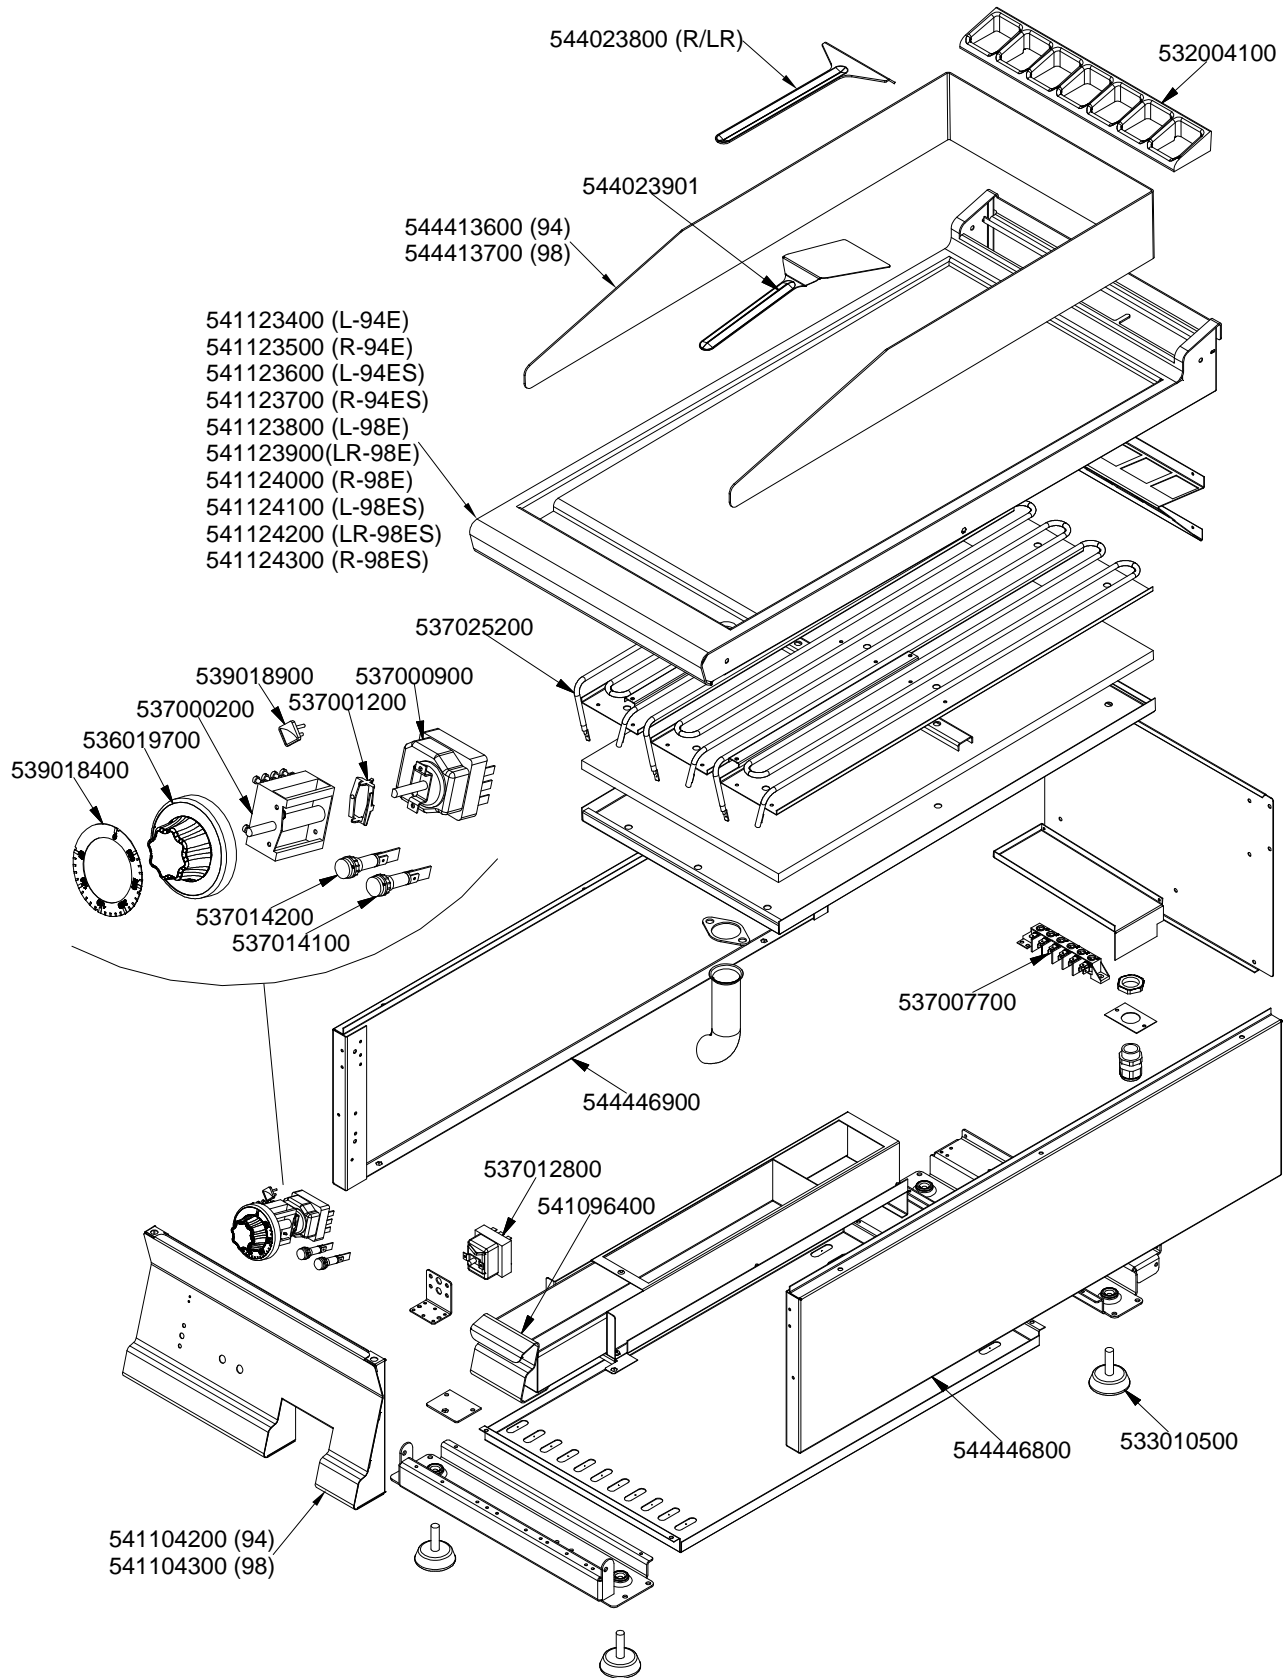

IPERLOTUS 90 TOP

ELETTRICO / ELECTRIC / ELEKTRO / ELECTRIQUE

FTT..-94ET FTT..-98ET

560064000M00P00.

Page	Pos	Code	Description
001		541123800	UPPER PLATE FTL-98E
001		544413700	SPLASH GUARD FT-98
001		541104300	CONTROL PANEL FT-78E
001		537025200	HEATING ELEMENT W2000 V230 FT 90
001		544023901	SPATTLE FOR FRY-TOP
001		537012800	SAFETY THERMOSTAT 420°C THREEPHASE
001		541096400	DRIP TRAY FT S.70
001		539018400	ADHESIVE GRADUATED DISC FOR KNOB
001		536019700	BLACK KNOB §70 PIN §6*5
001		537000200	COMMUTATOR 1 POS. 3PHASE S.49 16A
001		539018900	INDEX FOR KNOB
001		537001200	FIXING BRACKET FOR THERMOSTAT/COMM.
001		537000900	THERMOSTAT 50-320°C THREEPHASE
001		537014200	GREEN WARNING LIGHT 250V
001		537014100	WHITE WARNING LIGHT 250V
001		544446900	
001		544446800	
001		533010500	LEG M10*25 D.40
001		537007700	TERMINAL BLOCK THREEPHASE 40A
001		532004100	FLUE GRID L=370 70LINE (RAF)