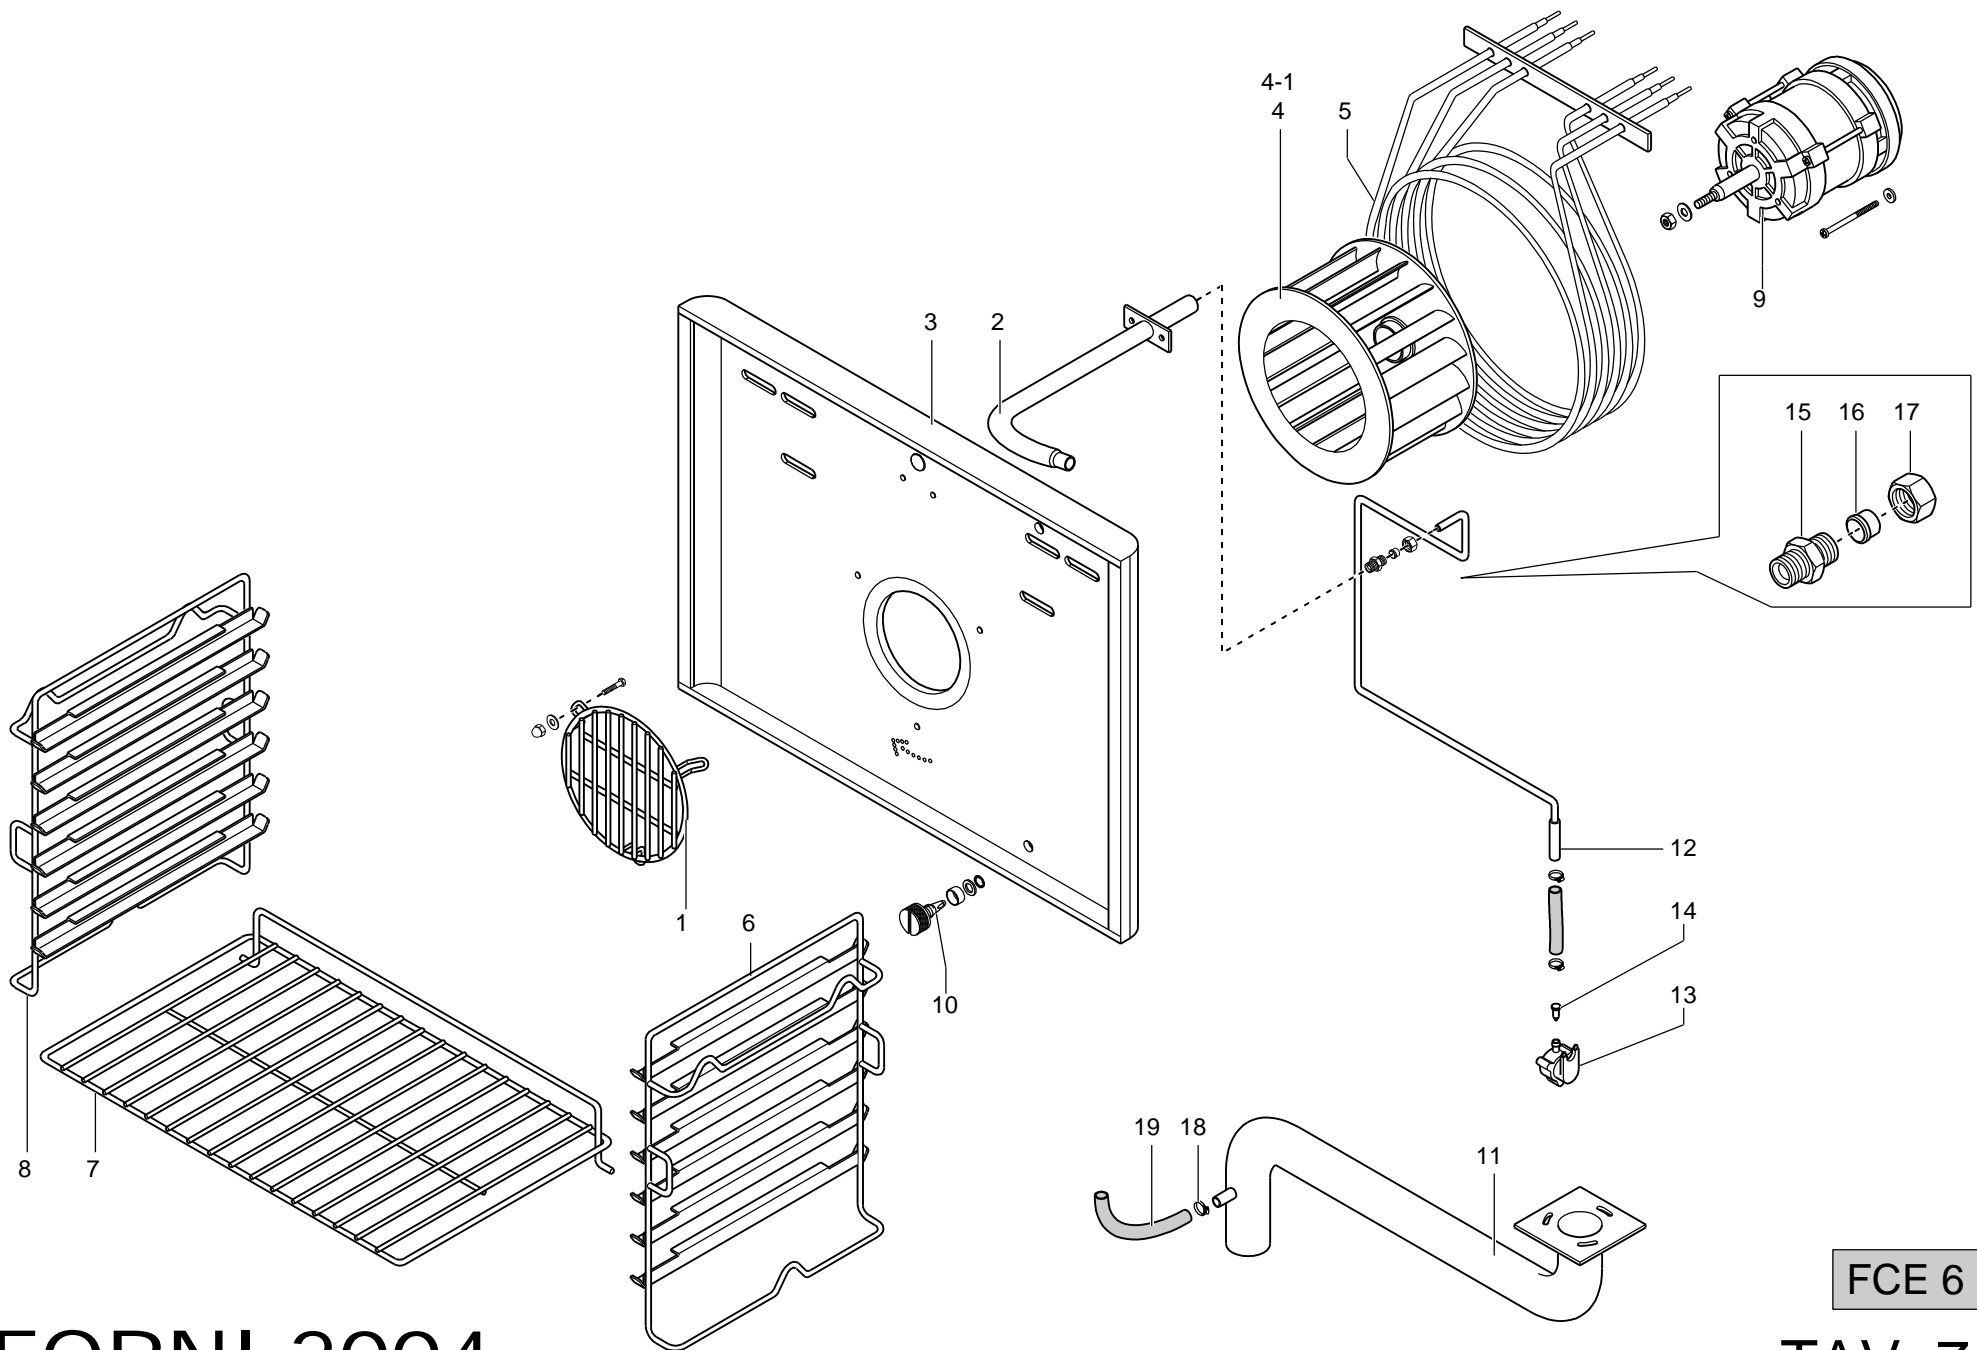

FORNI 2004

FCE 6

TAV. 710

TAVOLA	POS.	CODICE	ITALIANO	FRANCESE	INGLESE	TEDESCO
FORNI TAV. 710	1	RTFOC00174	GRIGLIA PROT.VENT.	GRILLE DE PROTECTION	GRILL IMPELLER PROTECTION	SCHUTZGITTER SCHORNSTEIN
FORNI TAV. 710	2	RTFOC00706	TU.UMIDIFICATORE	HUMIDIFICATEUR	HUMIDIFIER	BEFEUCHTER
FORNI TAV. 710	3	PAFOC00625	CONV.ARIA	CONVOYEUR	FAN	VENTILATOR
FORNI TAV. 710	4	RTFOC00473	GIRANTE VENT.6G D.220 P.R.	MOBILE 50HZ	IMPELLER 50HZ	LAUFRAD 50HZ
FORNI TAV. 710	4-1	RTFOC00531	GIRANTE VENT.6G D.220 P.R.60HZ	MOBILE 60HZ	IMPELLER 60HZ	LAUFRAD 60HZ
FORNI TAV. 710	(5)	RTFOC00433	RESISTENZA	RESISTANCE	RESISTANCE	WIEDERSTAND
FORNI TAV. 710	6	RTFOC00612	GRIGLIA LAT.DX INOX	GRILLE LATÉRALE DROIT	GRILL SIDE RIGHT	GRILL SEITE RECHTS
FORNI TAV. 710	7	RTFOC00017	GRIGLIA FORNO GN 1/1	GRILLE DU FOUR GN 1/1	GRILL OVEN GN 1/1	GRILL HERD GN 1/1
FORNI TAV. 710	8	RTFOC00613	GRIGLIA LAT.SX INOX	GRILLE LATÉRALE GAUCHE	GRILL SIDE LEFT	GRILL SEITE LINKS
FORNI TAV. 710	9	RTFOC00696	MOTORE	MOTEUR	MOTOR	MOTOR
FORNI TAV. 710	10	RTFOC00334	AT.RAPIDO	ATTAQUE RAPIDE	CONNECTION	SCHNELLANSCHLUSS
FORNI TAV. 710	11	RTFOC00618	RAMPA SC.COND.	RAMPE DE DÉCHARGEMENT CONDENSE	RAMP CONDENSE	RAMPE DUNSTABZUG
FORNI TAV. 710	12	RTFOC00749	TU.AL.ACQ.UMIDIF.	TUBE HUMIDIFICATEUR	PIPE HUMIDIFIER	ROHR BEFEUCHTER
FORNI TAV. 710	(13)	RTFOC00022	ELETTRIVALVOLA	SOUPAPE	ELECTRIC VALVE	ELEKTROVENTIL
FORNI TAV. 710	14	RTFOC00120	REGOLATORE DI PORTATA ROSSO (0,25 C/M.)	REGULATEUR DE PORTÉE 0,25 (ROUGE)	FLOWREGULATOR 0,25 (RED)	DURCHSTRÖMUNGSREGLER 0,25 (ROTE)
FORNI TAV. 710	15	RTFOC00557	INIETTORE UMIDIFICATORE	INJECTEUR HUMIDIFICATEUR	INJECTOR HUMIDIFIER	EINSPRITZER BEFEUCHTER
FORNI TAV. 710	16	RTCU900018	BICONO D.6	BICONE POUR TUBE Ø 6	BICONE FOR PIPE Ø 6	ZWEIKEGEL Ø 6
FORNI TAV. 710	17	RTFOC00020	CALOTTA UMIDIF.	ECROU	NUT	MUTTER
FORNI TAV. 710	18	RTMIN00304	FASCETTA	BANDE	CLAMP	SHELLE
FORNI TAV. 710	19	MPGOM12T01	TUBO GOMMA	TUBE EN CAOUTCHAUC	RUBBER PIPE	ROHR GUMMI

○ = RICAMBI CONSIGLIATI - RECOMMENDED SPARE PARTS