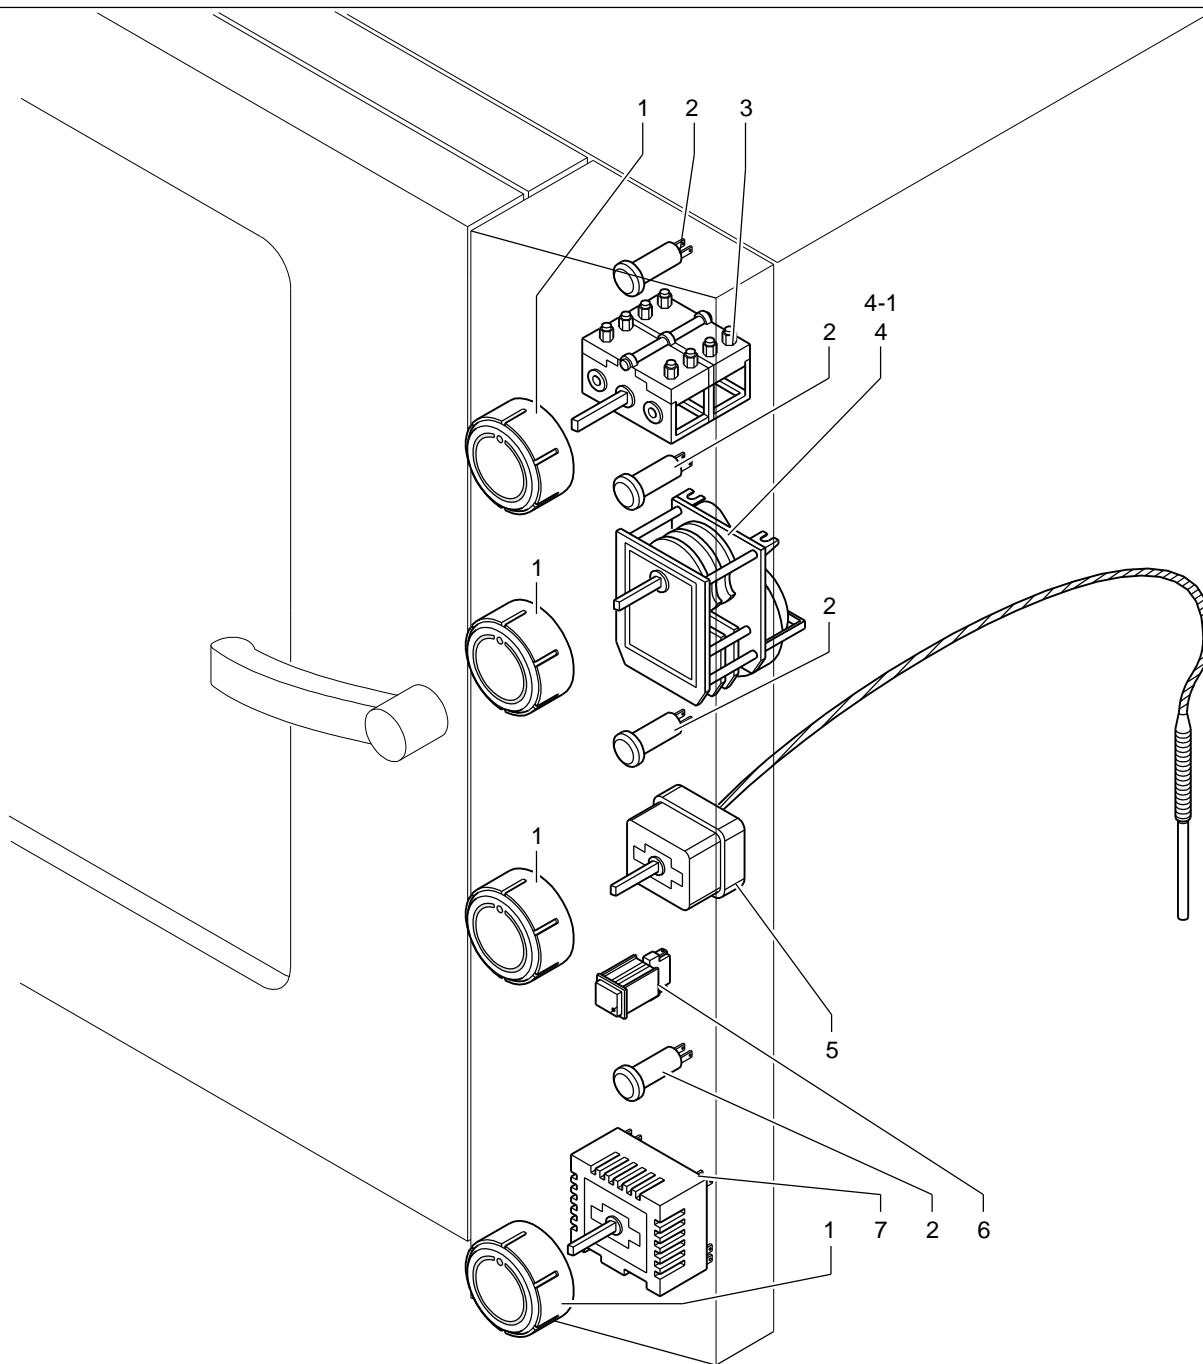

FCE 6

TAVOLA	POS.	CODICE	ITALIANO	FRANCESE	INGLESE	TEDESCO
FORNI TAV. 711	1	164761	MANOPOLA	BOUTON	KNOB	DREHGRIF
FORNI TAV. 711	2	RTCU900072	LAMP.SP.GIALLA	LAMPE TÉMOIN JAUNE	YELLOW WARNING LAMP	GELBE KONTROLLEUCHTE
FORNI TAV. 711	(3)	RTFOC00694	COMM.	COMMUTATEUR	COMMUTATOR	KOMMUTATORGRIF
FORNI TAV. 711	(4)	RTFOC00699	TIMER 50HZ	TIMER 50HZ	TIMER 50HZ	TIMER 50HZ
FORNI TAV. 711	4-1	RTFOC00704	TIMER 60HZ	TIMER 60HZ	TIMER 60HZ	TIMER 60HZ
FORNI TAV. 711	(5)	RTFOC00698	TERMOSTATO ELETTRICO	THERMOSTAT ÉLECTRIQUE	ELECTRIC THERMOSTAT	THERMOSTAT
FORNI TAV. 711	6	RTFOC00387	PULSANTE LUCE FORNI	BOUTON LUMIÈRE DU FOUR	PUSHBUTTON LIGHT OVEN	SCHALTER LICHT HERD
FORNI TAV. 711	7	RTCU800066	REGOLATORE ENERGIA	REGULATEUR DE ENERGIE	POWER REGULATOR	REGLER ENERGIE
FORNI TAV. 711	(8)	RTFOC00046	RONZATORE	SONNETTE	ALLARM	SUMMER
FORNI TAV. 711	(9)	RTFOC00483	TERM.LIMIT.CAMERA	THERMOSTAT LIMITEUR DE CHAMBRE	THERM.LIMIT.CHAMBER	ÜBERHITZUNGSSCHUTZKAMMER
FORNI TAV. 711	10	RTFOC00701	CONDENSATORE MOTORE	CONDENSATEUR MOTEUR	CONDENSATOR MOTOR	KONDENSATOR MOTOR
FORNI TAV. 711	11	RTFOC00023	FILTRO ANTIDISTURBO	ANTI-PERTURBATION	ANTIJAMMING FILTER	FILTER A/STÖRUNG
FORNI TAV. 711	12	RTFOC00048	P/FUSIBILE	PORTE-FUSIBLES	FUSE HOLDER	SICHERUNGSHALTER
FORNI TAV. 711	13	RTFOC00284	FUSIBILE 6,3 A	FUSIBLE 6,3 A	FUSIBLE 6,3 A	SICHERUNG 6,3 A
FORNI TAV. 711	14	RTBF900045	MORSETTIERA	GROUPE DE CONNECTION 6 POLES	TERMINAL BLOCK 6 POLES	KLEMMBRETT 6 POLIG
FORNI TAV. 711	15	RTFOC00465	RELAIS	RELAIS	RELAY	RELAIS
FORNI TAV. 711	16	164608	RELAIS	RELAIS	RELAY	RELAIS
FORNI TAV. 711	17	RTFOC00312	FILTRO ANTIDISTURBO	ANTI-PERTURBATION	ANTIJAMMING FILTER	FILTER A/STÖRUNG

○ = RICAMBI CONSIGLIATI - RECOMMENDED SPARE PARTS