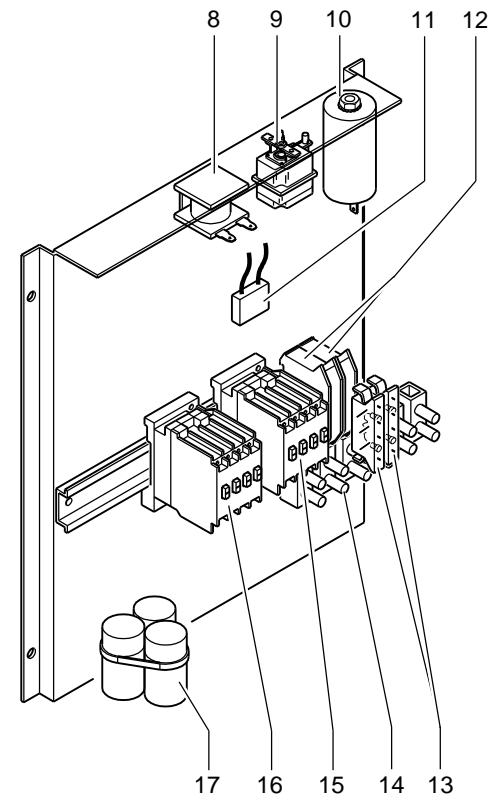

FCE 6

TAVOLA	POS.	CODICE	ITALIANO	FRANCESE	INGLESE	TEDESCO
FORNI TAV. 711	1	164761	MANOPOLA	BOUTON	KNOB	DREHGRIF
FORNI TAV. 711	2	RTCU900072	LAMP.SP.GIALLA	LAMPE TÉMOIN JAUNE	YELLOW WARNING LAMP	GELBE KONTROLLEUCHTE
FORNI TAV. 711	(3)	RTFOC00694	COMM.	COMMUTATEUR	COMMUTATOR	KOMMUTATORGRIF
FORNI TAV. 711	(4)	RTFOC00699	TIMER 50HZ	TIMER 50HZ	TIMER 50HZ	TIMER 50HZ
FORNI TAV. 711	4-1	RTFOC00704	TIMER 60HZ	TIMER 60HZ	TIMER 60HZ	TIMER 60HZ
FORNI TAV. 711	(5)	RTFOC00698	TERMOSTATO ELETTRICO	THERMOSTAT ÉLECTRIQUE	ELECTRIC THERMOSTAT	THERMOSTAT
FORNI TAV. 711	6	RTFOC00387	PULSANTE LUCE FORNI	BOUTON LUMIÈRE DU FOUR	PUSHBUTTON LIGHT OVEN	SCHALTER LICHT HERD
FORNI TAV. 711	7	RTCU800066	REGOLATORE ENERGIA	REGULATEUR DE ENERGIE	POWER REGULATOR	REGLER ENERGIE
FORNI TAV. 711	(8)	RTFOC00046	RONZATORE	SONNETTE	ALLARM	SUMMER
FORNI TAV. 711	(9)	RTFOC00483	TERM.LIMIT.CAMERA	THERMOSTAT LIMITEUR DE CHAMBRE	THERM.LIMIT.CHAMBER	ÜBERHITZUNGSSCHUTZKAMMER
FORNI TAV. 711	10	RTFOC00701	CONDENSATORE MOTORE	CONDENSATEUR MOTEUR	CONDENSATOR MOTOR	KONDENSATOR MOTOR
FORNI TAV. 711	11	RTFOC00023	FILTRO ANTIDISTURBO	ANTI-PERTURBATION	ANTIJAMMING FILTER	FILTER A/STÖRUNG
FORNI TAV. 711	12	RTFOC00048	P/FUSIBILE	PORTE-FUSIBLES	FUSE HOLDER	SICHERUNGSHALTER
FORNI TAV. 711	13	RTFOC00284	FUSIBILE 6,3 A	FUSIBLE 6,3 A	FUSIBLE 6,3 A	SICHERUNG 6,3 A
FORNI TAV. 711	14	RTBF900045	MORSETTIERA	GROUPE DE CONNECTION 6 POLES	TERMINAL BLOCK 6 POLES	KLEMMBRETT 6 POLIG
FORNI TAV. 711	15	RTFOC00465	RELAIS	RELAIS	RELAY	RELAIS
FORNI TAV. 711	16	164608	RELAIS	RELAIS	RELAY	RELAIS
FORNI TAV. 711	17	RTFOC00312	FILTRO ANTIDISTURBO	ANTI-PERTURBATION	ANTIJAMMING FILTER	FILTER A/STÖRUNG

○ = RICAMBI CONSIGLIATI - RECOMMENDED SPARE PARTS