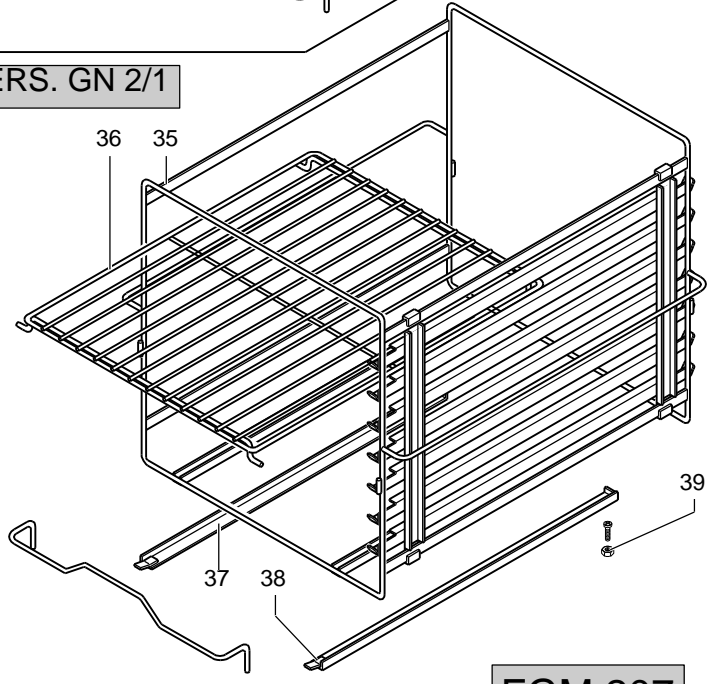

VERS. GN 2/1