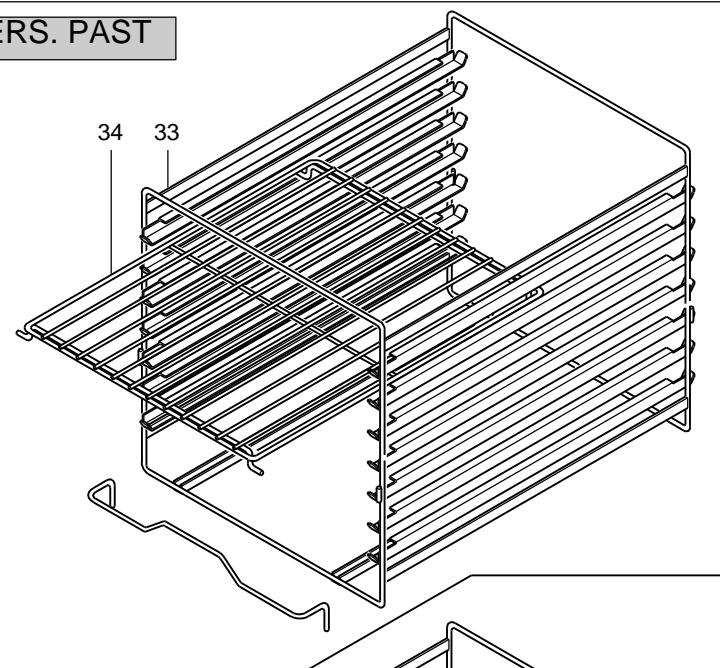

VERS. PAST

VERS. GN 2/1

FGM 207