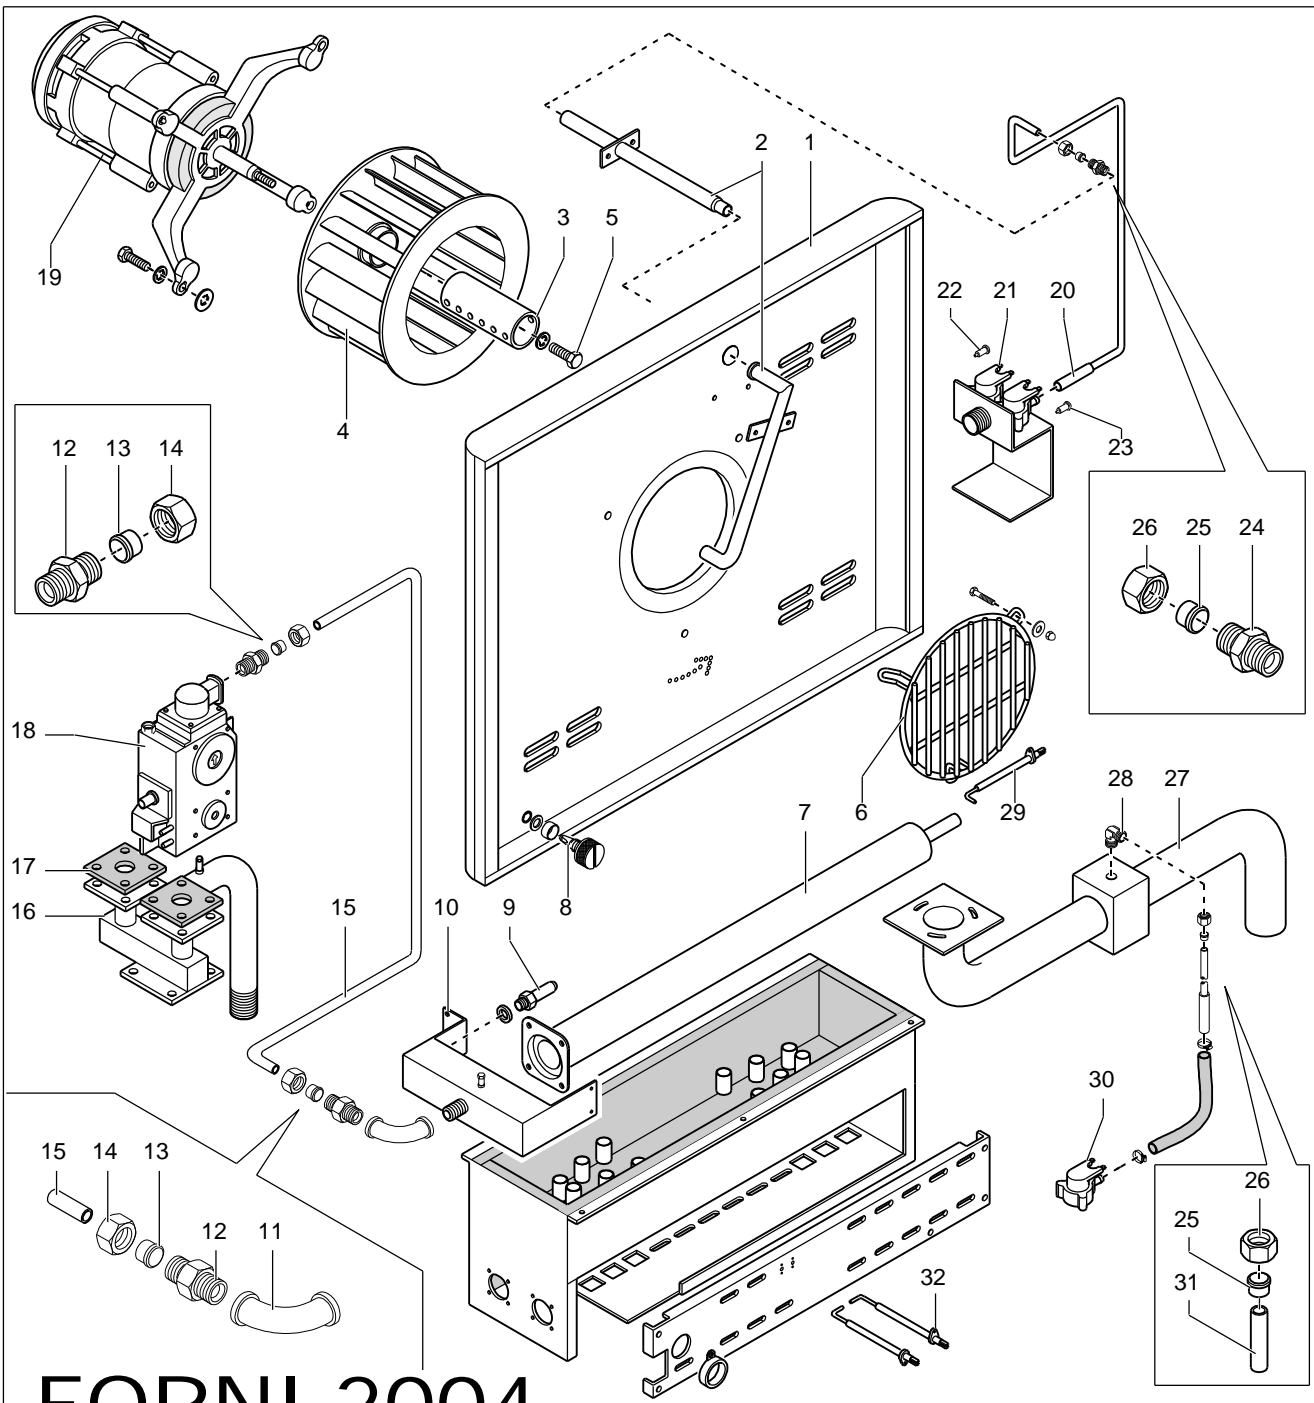

TAVOLA	POS.	CODICE	ITALIANO	FRANCESE	INGLESE	TEDESCO
FORNI TAV. 778	1	PAFOC00342	CONV.ARIA FGC200	CONVOYEUR AIR	AIR CONVEYOR	LUFTFÖRDERER
FORNI TAV. 778	2	RTFOC00313	TU.UMIDIFICATORE FEC200	HUMIDIFICATEUR	HUMIDIFIER	BEFEUCHTER
FORNI TAV. 778	3	160671	NEBULIZZATORE FGC200	NÉBULISATEUR	DISTRIBUTOR	ZERSTÄUBER
FORNI TAV. 778	4	161987	GIRANTE VENT.FEC200 D.350	MOBILE 50HZ	IMPELLER 50HZ	LAUFRAD 50HZ
FORNI TAV. 778	5	RTFOC00118	V.FIS.GIRANTE FCV.M8X31,5/SX	VITE FISSAGGIO GIRANTE	FIXINGSCREW IMPELLER	BEFESATIGUNGSSCHRAUBE LAUFRAD
FORNI TAV. 778	6	RTFOC00323	GRIGLIA PROT.VENT.FCV20G.INOX	GRILLE DE PROTECTION	GRILL IMPELLER PROTECTION	SCHUTZGITTERSCHORNSTEIN
FORNI TAV. 778	7	RTFOC00332	BRUC.FGC200 103189310	BRÛLEUR CHAMBRE DE COMBUSTION	BURNER CHAMBER	BRENNER KAMMER
FORNI TAV. 778	8	RTFOC00334	AT.RAPIDO K1610/TA16/C16X	ATTAQUE RAPIDE	CONNECTION	SCHNELLANSCHLUSS
FORNI TAV. 778	9	VEDI MANUALE UGELLI	INIET.	INJECTEUR	INJECTOR	EINSPRITZER
FORNI TAV. 778	10	RTFOC00326	AS.SUP.INIET.F.FGC200 ZINC.	SUPPORT INJECTEUR	SUPPORT INJECTOR	HALTERUNG EINSPRITZER
FORNI TAV. 778	11	RTCP900034	GOMITO FE.MF.1/2"ZINC.	COURBE M-FG 1/2"	ELBOW M-FG 1/2"	KNIESTÜCK 1/2"
FORNI TAV. 778	12	RTCP900087	NIPLES CP OT/M/1/2"XM20/D.14	NIPLES 1/2" X M20	NIPLES 1/2" X M20	NIPPEL 1/2" X M20
FORNI TAV. 778	13	RTCP900088	BICONO D.14 CP	BICONE	DOUBLE CONE	DOPPELKONUS
FORNI TAV. 778	14	RTCP900089	CALOTTA OT.D.14 CP	ECROU	NUT	MUTTER
FORNI TAV. 778	15	RTFOC00331	TU.AL.BRUC.FGC200	TUYAU D'ALIMENTATION DU BRÛLEUR	BURNER CHAMBER PIPE	ROHR KAMMER
FORNI TAV. 778	16	RTFOC00350	AS.RAMPA FGM100 ZINC.	RAMPE DU GAZ	RAMP GAS	RAMPE GAS
FORNI TAV. 778	17	RTFOC00100	GUARNIZ.AS.RAMPA FGC060	GARNITURE RAMPE DU GAZ	GASKET RAMP GAS	DICHTUNG RAMPE GAS
FORNI TAV. 778	(18)	RTFOC00258	CORPO VALVOLA			
FORNI TAV. 778	19	161232	MOTORE VENT.FEC100 M8035E31761	MOTEUR	MOTOR	MOTOR
FORNI TAV. 778	20	RTFOC00310	TU.AL.ACQ.UMIDIF.FEC200	TUBE HUMIDIFICATEUR	PIPE HUMIDIFIER	ROHR BEFEUCHTER
FORNI TAV. 778	(21)	RTFOC00203	ELETTRIVALVOLA	SOUPAPE	ELECTRIC VALVE	ELEKTROVENTIL
FORNI TAV. 778	22	RTFOC00145	REGOL. DI PORTATA BOILER	REGULATEUR DE PORTÉE BOILER	BOILER FLOW REGULATOR	DURCHFLUSSREGLER BOILER
FORNI TAV. 778	23	RTFOC00120	REGOLAT.E/VALV.FCV.ROSSO/0,25	REGULATEUR DE PORTÉE	FLOWREGULATOR	DURCHSTRÖMUNGSREGLER
FORNI TAV. 778	24	RTFOC00557	INIET.UMIDIF.FCV D.1.5	INJECTEUR HUMIDIFICATEUR	INJECTOR HUMIDIFIER	EINSPRITZER BEFEUCHTER
FORNI TAV. 778	25	RTCU900018	BICONO D.6 PEL0905	BICONE POUR TUBE Ø 6	BICONE FOR PIPE Ø 6	ZWEIKEGEL Ø 6
FORNI TAV. 778	26	RTFOC00020	CALOTTA UMIDIF.FCV.	ECROU	NUT	MUTTER
FORNI TAV. 778	27	RTFOC00621	RAMPA SC.COND.FGM200/1	RAMPE DE DÉCHARGEMENT CONDENSE	RAMP SC.COND.	RAMPE
FORNI TAV. 778	28	RTFOC00529	INIET.AB.VAP.10G 1/8GGA-4.3W	INJECTEUR DÉTACHEMENT VAPEUR	INIETT. VAPOUR	EINSPRITZER DAMPF
FORNI TAV. 778	29	PAFOC00368	CAND.RILEV.BRUCIATORE FGM202	ELECTRODE DÉTECTION	SPARK PLUG DI RILEVAZ.	ZÜNDKERZE
FORNI TAV. 778	30	RTFOC00022	ELETTRIVALVOLA	SOUPAPE	ELECTRIC VALVE	ELEKTROVENTIL
FORNI TAV. 778	31	RTFOC00702	TUBO ABBATTIMENTO VAPORE	TUYAU DÉTACHEMENT VAPEUR	PIPE STEAM	ROHR DAMPF
FORNI TAV. 778	32	PAFOC00367	CAND.ACC.BRUCIATORE FGM202	ELECTRODE	SPARK PLUG	ZÜNDKERZE
FORNI TAV. 778	33	RTFOC00383	GABBIA P/TEGLIE+MANIGL.FEP160	CAGE PÂTISSERIE	CAGE PASTRY	KÄFIG GEBÄCK
FORNI TAV. 778	34	RTFOC00285	GRIGLIA F.FCV/16G CROM.	GRILLE PÂTISSERIE	GRILL PASTRY	GRILL GEBÄCK
FORNI TAV. 778	35	RTFOC00318	GABBIA P/TEGLIE+MANIG.FCV/20GN	CAGE GN 2/1	CAGE GN 2/1	KÄFIG GN 2/1
FORNI TAV. 778	36	RTFOC00287	GRIGLIA FORNO GN 2/1	GRILLE DU FOUR GN 2/1	GRILL OVEN GN 2/1	GRILL HERD GN 2/1
FORNI TAV. 778	37	GAFOC00133	AS.GUIDA P/GABBIA SX FCV2	GUIDE GAUCHE	LEFT GUIDE	FHRUNG LINKS
FORNI TAV. 778	38	GAFOC00131	AS.GUIDA P/GABBIA DX FCV2	GUIDE DROITE	RIGHT GUIDE	FHRUNG RECHTS
FORNI TAV. 778	39	RTFOC00316	DISTANZ.GUIDA P/GABBIA FEC200	ENTRTOISE	SPACER	DISTANZSTÜCK