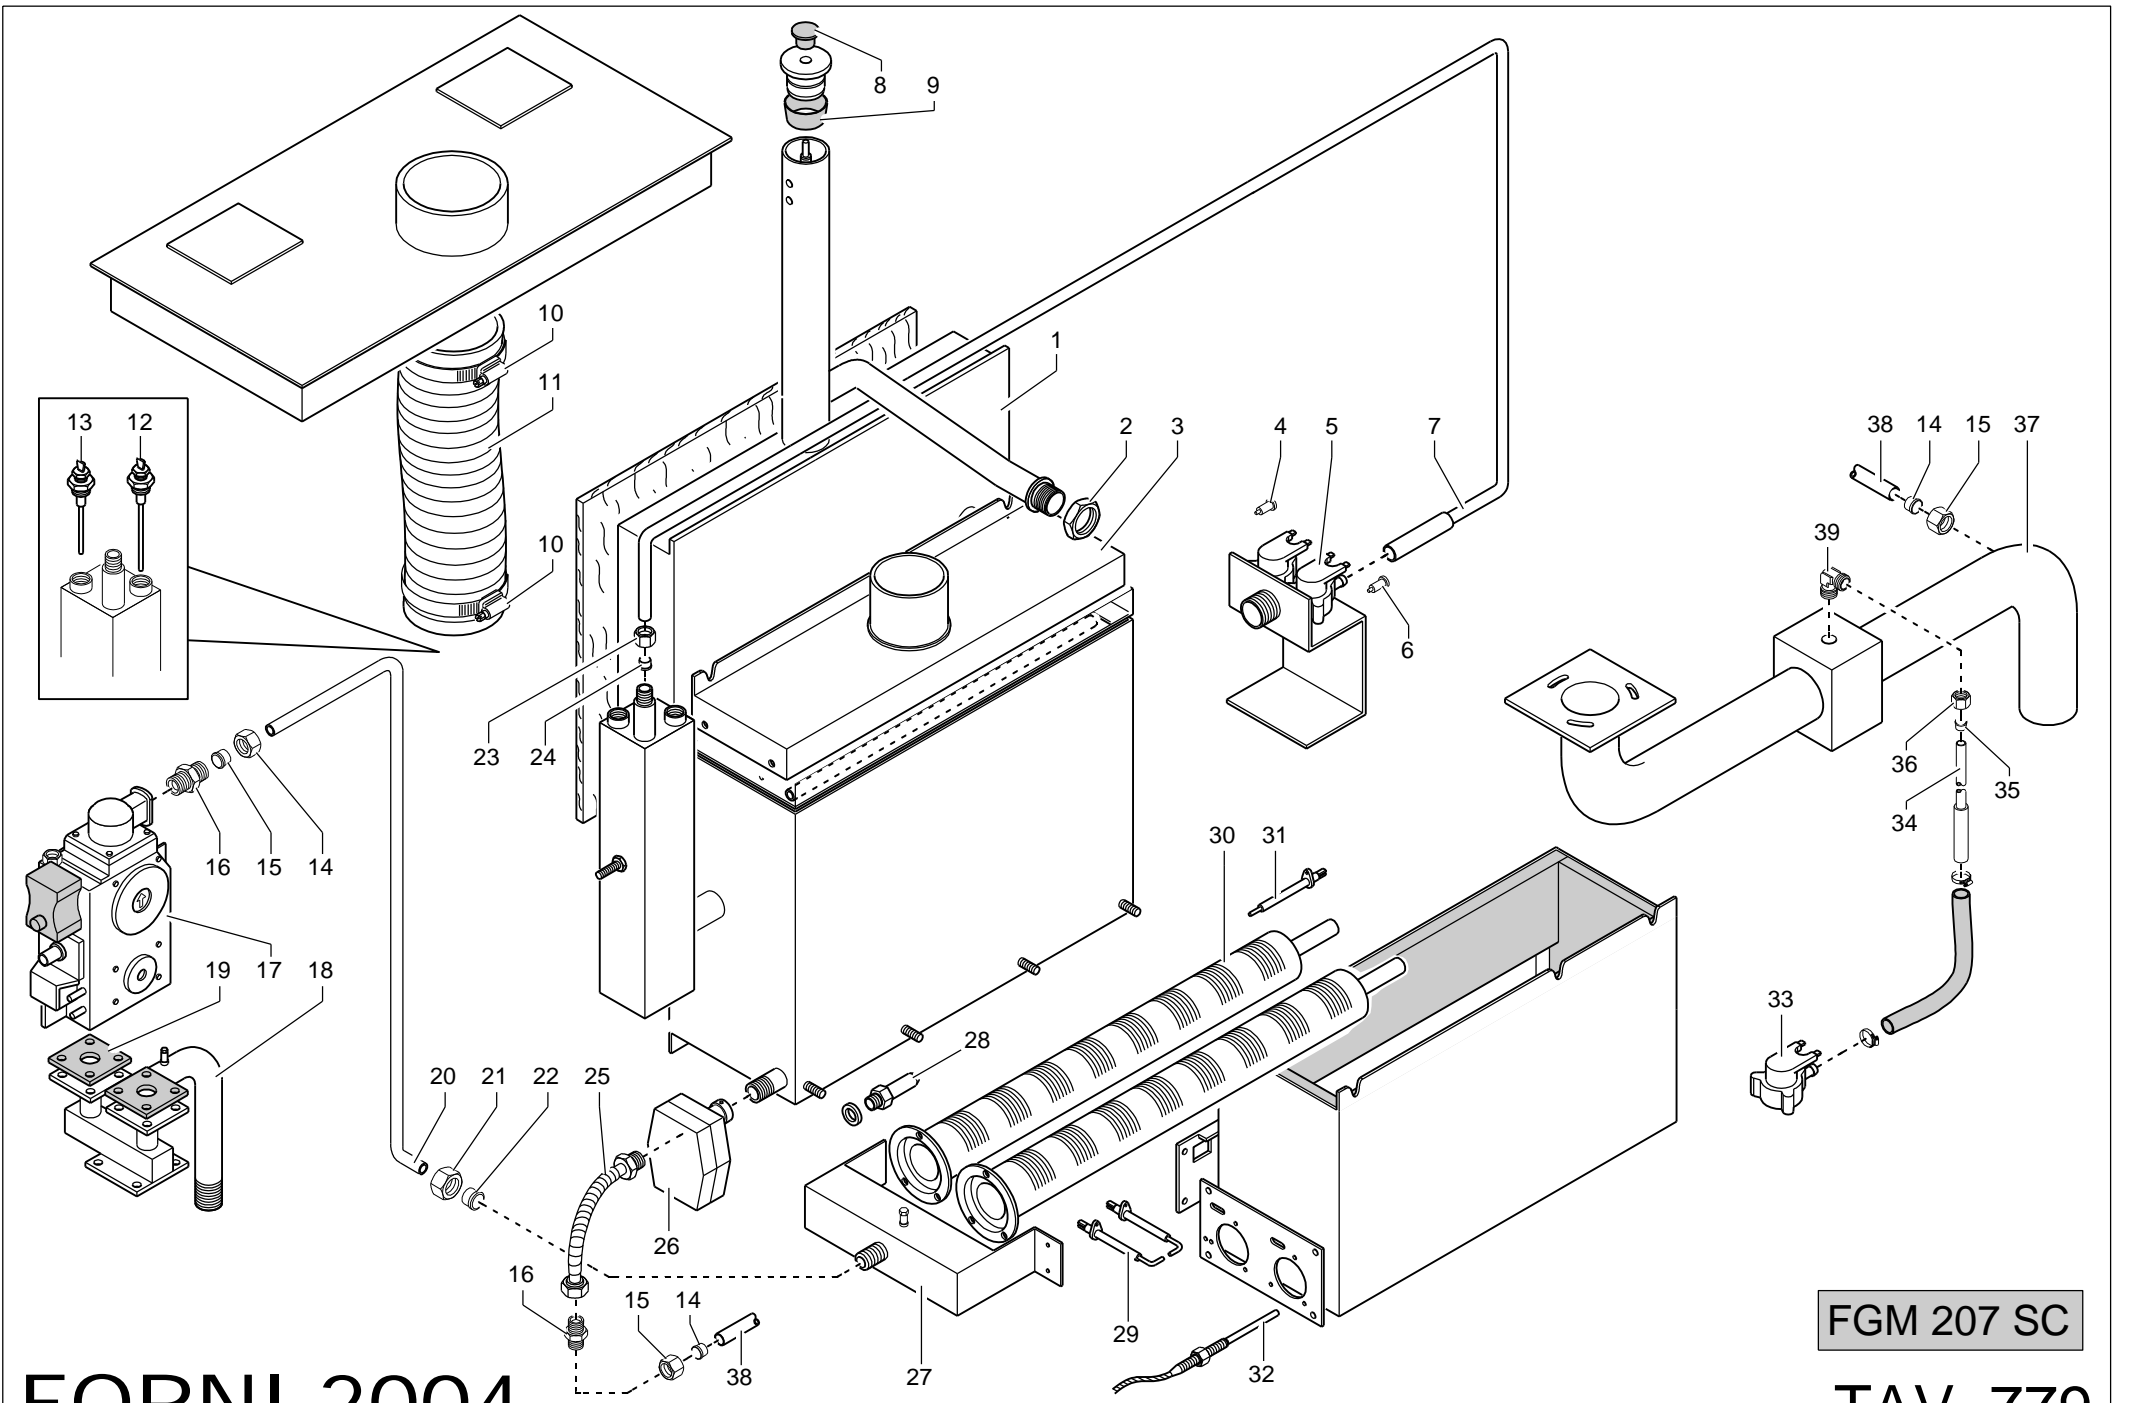

○ = RICAMBI CONSIGLIATI - RECOMMENDED SPARE PARTS

FORNI 2004

FGM 207 SC

TAV. 779

TAVOLA	POS.	CODICE	ITALIANO	FRANCESE	INGLESE	TEDESCO
FORNI TAV. 779	1	RTFOC00347	BOILER G.FGM200	BOILER	BOILER	BOILER
FORNI TAV. 779	2	RTFOC00186	DADO 3/4"ES.INOX FCVM	ECROU3/4"	NUT 3/4"	MUTTER 3/4"
FORNI TAV. 779	3	GAFOC00147	AS.CAMINO BOILER FGM200	CHEMINÉE BOILER	CHIMNEY BOILER	KAMIN BOILER
FORNI TAV. 779	4	RTFOC00120	REGOLAT.E/VALV.FCV.ROSSO/0,25	REGULATEUR DE PORTÉE	FLOWREGULATOR	DURCHSTRÖMUNGSREGLER
FORNI TAV. 779	(5)	RTFOC00203	ELETTROVALVOLA	SOUPAPE	ELECTRIC VALVE	ELEKTROVENTIL
FORNI TAV. 779	6	RTFOC00145	REGOL. DI PORTATA BOILER	REGULATEUR DE PORTÉE BOILER	BOILER FLOW REGULATOR	DURCHFLUSSREGLER BOILER
FORNI TAV. 779	7	RTFOC00355	TU.AL.ACQ.BOILER FGM200	TUBE DE CHARGEMENT DE L'EAU	PIPE WATERINLET	ROHR WASSERZUFLUSS
FORNI TAV. 779	8	161660	MANOP.COND.FCV.TURCH.EKK25B	BOUTON	KNOB	DREHGRIFF
FORNI TAV. 779	9	RTFOC00213	GUARNIZ.	GARNITURE	GASKET	DICHTUNG
FORNI TAV. 779	10	RTMIN00249	FASCETTA	BANDE	CLAMP	SHELLE
FORNI TAV. 779	11	RTFOC00351	TU.FLES.PRES.BIANCO/140	TUYAU	PIPE FLEXIBLE	ROHR FLEXIBEL
FORNI TAV. 779	12	RTFOC00207	SONDA LIVELLO BOILER FGM L 160	SONDE DE NIVEAU L=160	LEVEL PROBE L=160	WASSERSTANDSANZEIGER L=160
FORNI TAV. 779	13	RTFOC00210	SONDA LIVELLO BOILER FGM L 130	SONDE DE NIVEAU L=130	LEVEL PROBE L=130	WASSERSTANDSANZEIGER L=130
FORNI TAV. 779	14	RTCP900089	CALOTTA OT.D.14 CP	ECROU	NUT	MUTTER
FORNI TAV. 779	15	RTCP900088	BICONO D.14 CP	BICONE	DOUBLE CONE	DOPPELKONUS
FORNI TAV. 779	16	RTCP900087	NIPLES CP OT/M/1/2"XM20/D.14	NIPLES 1/2" X M20	NIPLES 1/2" X M20	NIPPEL 1/2" X M20
FORNI TAV. 779	(17)	RTFOC00258	CORPO V.FGM69/0822112	VALVE GAS	VALVE GAS	VENTIL GAS
FORNI TAV. 779	18	RTFOC00350	AS.RAMPA FGM100 ZINC.	RAMPE DU GAZ	RAMP GAS	RAMPE GAS
FORNI TAV. 779	19	RTFOC00100	GUARNIZ.AS.RAMPA FGC060	GARNITURE RAMPE DU GAZ	GASKET RAMP GAS	DICHTUNG RAMPE GAS
FORNI TAV. 779	20	RTFOC00352	TU.AL.BRUC.BOILER FGM200	TUYAU	PIPE	ROHR
FORNI TAV. 779	21	RTBF800015	CALOTTA D.14 ART.181 GBR	ECROU D.14	NUT D.14	MUTTER D.14
FORNI TAV. 779	22	RTBF800137	BICONO D.14 ART.182 GBR	BICONE D.14	DOUBLE CONE D.14	DOPPELKONUS D.14
FORNI TAV. 779	23	RTCU900013	CALOTTA D.10	ECROU D.10	NUT D.10	MUTTER D.10
FORNI TAV. 779	24	RTCU900012	BICONO D.10	BICONE POUR TUYAU Ø 10	BICONE Ø10	ZWEIKEGEL Ø10
FORNI TAV. 779	25	PACP800010	TU.FLES+G.AL.RUB.IMB.MF1/2"100	FLEXIBLE MF 1/2"	FLEXIBLE MF 1/2"	SCHLAUCH MF 1/2"
FORNI TAV. 779	(26)	RTFOC00550	VALV.MOTORIZ.FCV/M/1 TCR1/2	SOUPAPE MOTORIZE	MOTORIZED VALVE	MOTORGESTEUERTES VENTIL
FORNI TAV. 779	27	RTFOC00348	AS.SUP.INIET.F.FGM200 ZINC.	SUPPORT INJECTEUR	INJECTOR SUPPORT	EINSPRITZHALTERUNG
FORNI TAV. 779	28	VEDI MANUALE UGELLI	INIET.	INJECTEUR	INJECTOR	EINSPRITZER
FORNI TAV. 779	(29)	PAFOC00250	CAND.RIL.BRU.B.	ELECTRODE	SPARK PLUG	ZÜNDKERZE
FORNI TAV. 779	30	RTFOC00211	BRUC.BOY FGM 103171600	BRULEUR	BURNER	BRENNER
FORNI TAV. 779	(31)	PAFOC00368	CAND.RILEV.BRUCIATORE FGM202	ELECTRODE DÉTECTION	SPARK PLUG DI RILEVAZ.	ZÜNDKERZE
FORNI TAV. 779	(32)	RTFOC00034	TERMOCOPPIA	THERMOCOUPLE	THERMOCOPIA	WAERMEPAAR
FORNI TAV. 779	(33)	RTFOC00022	ELETTROVALVOLA	SOUPAPE	ELECTRIC VALVE	ELEKTROVENTIL
FORNI TAV. 779	34	RTFOC00702	TUBO ABBATTIMENTO VAPORE	TUYAU DÉTACHEMENT VAPEUR	PIPE STEAM	ROHR DAMPF
FORNI TAV. 779	35	RTCU800183	BICONO D.6 G4SF SIT0957010	BICONE D.6	DOUBLE CONE D.6	DOPPELKONUS D.6
FORNI TAV. 779	36	RTFOC00020	CALOTTA UMIDIF.FCV.	ECROU	NUT	MUTTER
FORNI TAV. 779	37	RTFOC00621	RAMPA SC.COND.FGM200/1	RAMPE DE DÉCHARGEMENT CONDENSE	RAMP SC.COND.	RAMPE
FORNI TAV. 779	38	RTFOC00354	TU.SCARICO ACQ.BOY.FGM200	TUBE DE DECHARGE DE L'EAU	PIPE WATEROUTLET	ROHR WASSERABFLUSS
FORNI TAV. 779	39	RTFOC00529	INIET.AB.VAP.10G 1/8GGA-4.3W	INJECTEUR DÉTACHEMENT VAPEUR	INIETT. VAPOUR	EINSPRITZER DAMPF