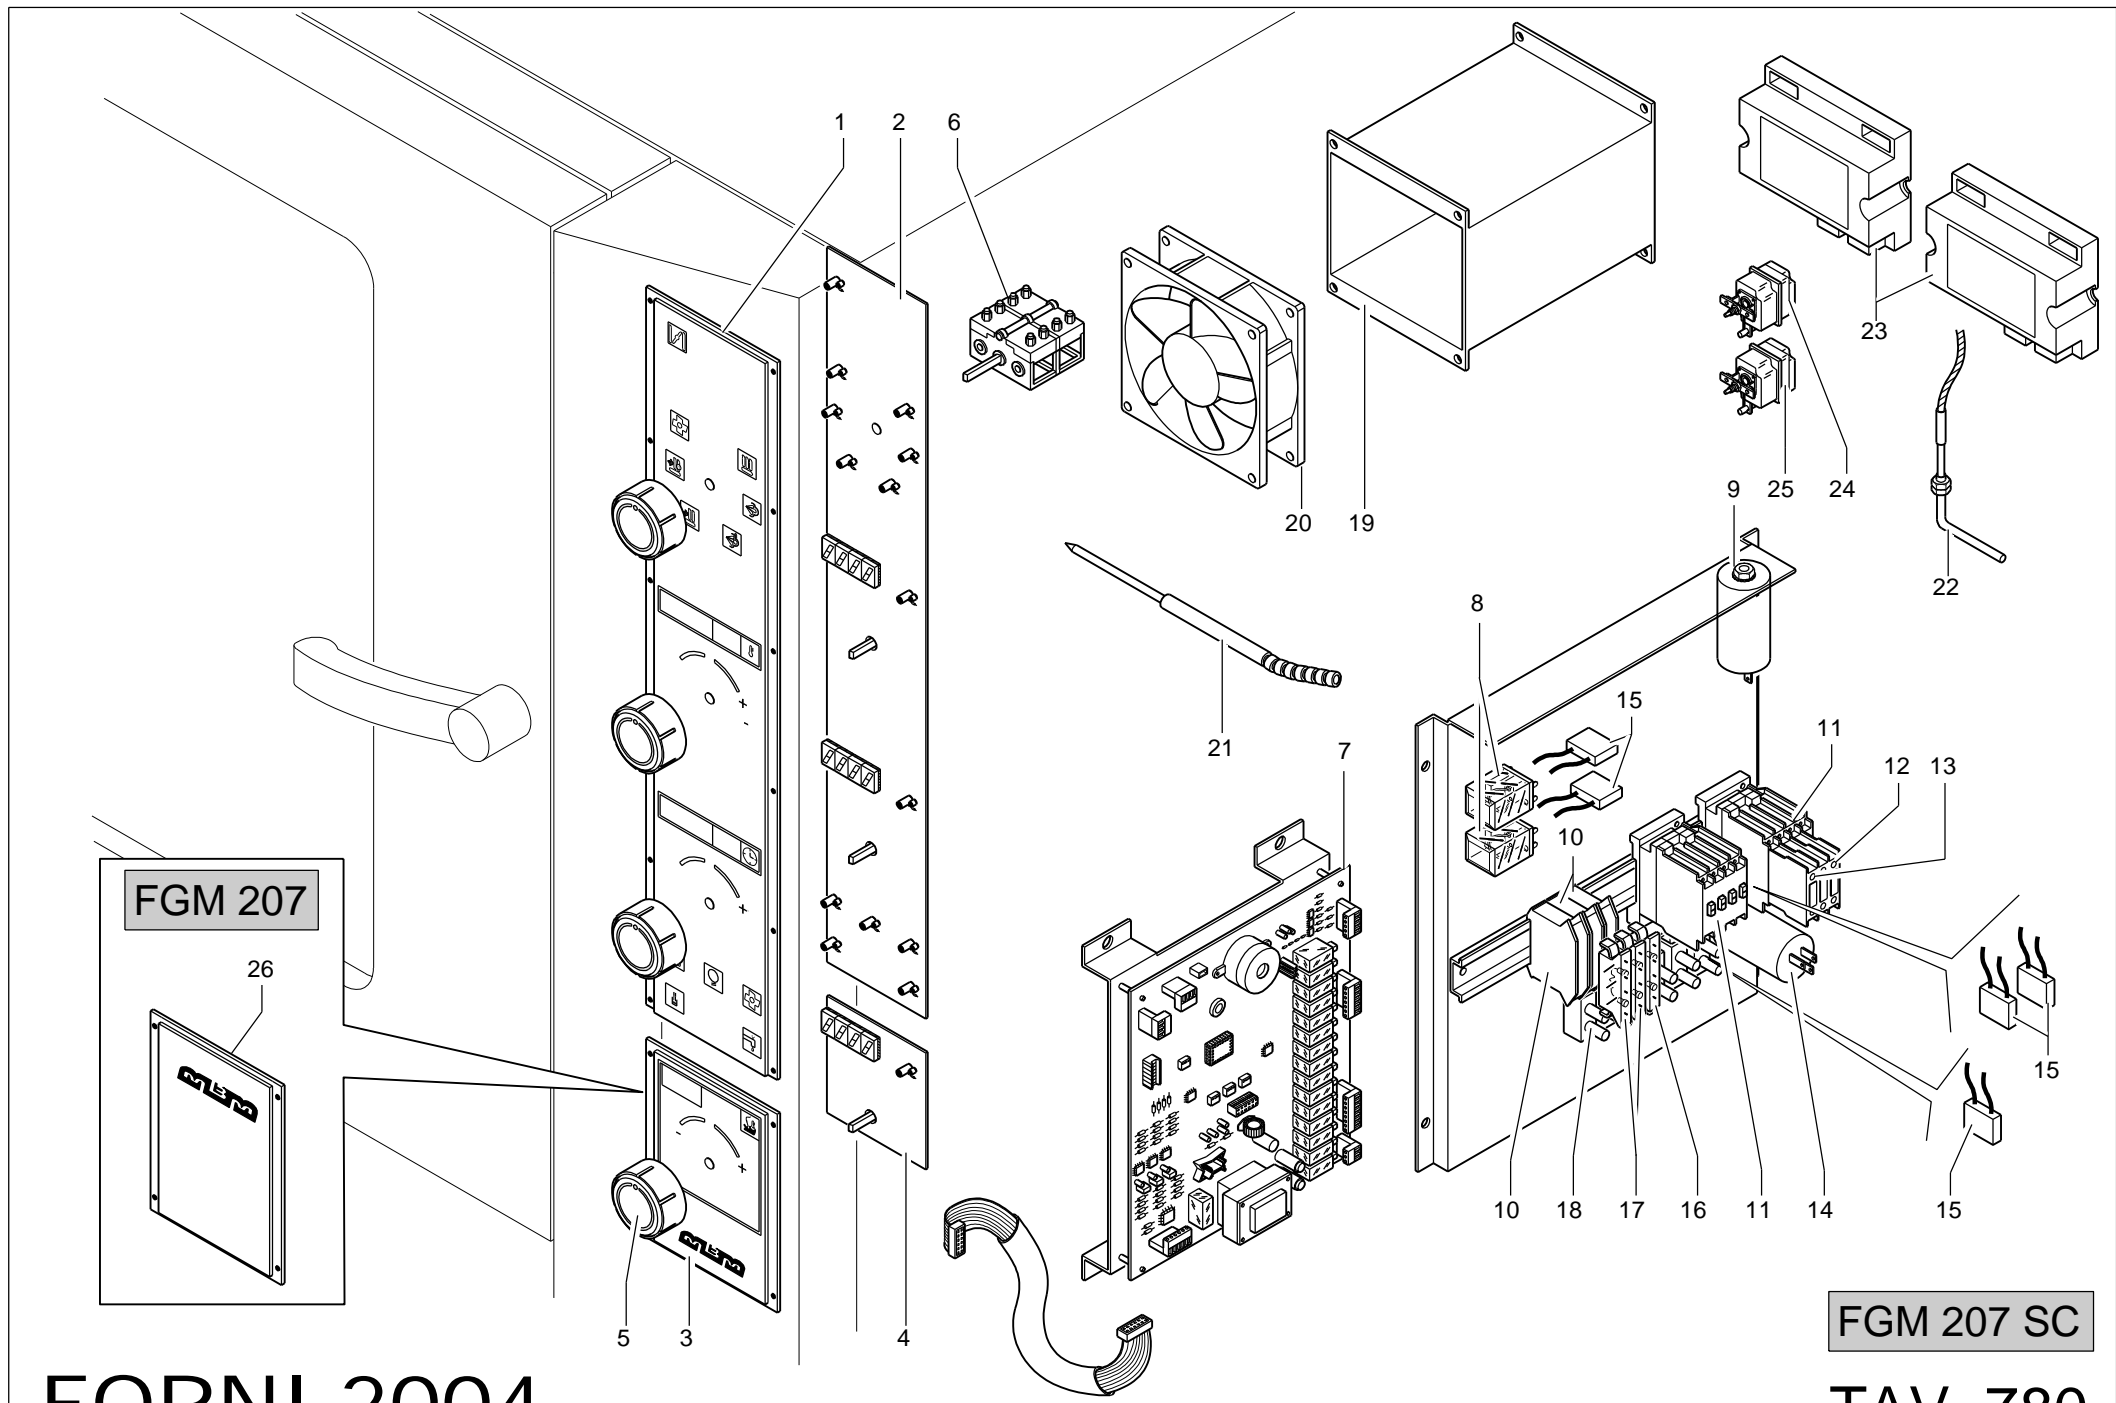

FGM 207

FGM 207 SC

TAVOLA	POS.	CODICE	ITALIANO	FRANCESE	INGLESE	TEDESCO
FORNI TAV. 780	1	164767	MASCHER.CRUS.FGMD107SC FRONT.	MASQUE FRONTAL	FRONT FRONTAL	ABDECKUNG VORNE
FORNI TAV. 780	2	RTFOC00672	SCHEDA DISPLAY FGMD107 98X3	CARTE DISPLAY	SCHEME DISPLAY	SCHALTPLAN DISPLAY
FORNI TAV. 780	3	164769	MASCHER.CRUS.FGMD107SC SONDA	MASQUE SONDEUSE	COVER PROBE	ABDECKUNG SONDE
FORNI TAV. 780	4	RTFOC00673	SCHEDA SONDA FGMD107 98X2	SCHEDA EL. SONDE	SCHEME EL. PROBE	SCHALTPLAN EL. SONDE
FORNI TAV. 780	5	164761	MANOPOLA	BOUTON	KNOB	DREHGRIF
FORNI TAV. 780	(6)	164122	COMM.FGMD067 4647866823	COMMUTATEUR	COMMUTATOR	KOMMUTATORGRIF
FORNI TAV. 780	7	RTFOC00671	SCHEDA POTENZA FGMD107 050998	CARTE DE PUISSANCE	POWER SCHEME	SCHALTPLAN POTENZ
FORNI TAV. 780	8	RTFOC00144	RELAIS FCVM.BOYLER 60638230000	RELAIS VAPEUR	RELAY VAPOUR	RELAIS DAMPF
FORNI TAV. 780	9	RTFOC00053	CONDENSATORE FCV 16152220MF450	CONDENSATEUR	CONDENS. MOTOR	CONDENS. MOTOR
FORNI TAV. 780	10	RTFOC00048	P/FUSIBILE+PIAS.FCV.VL04+VS0PT	PORTE-FUSIBLES	FUSE HOLDER	SICHERUNGSHALTER
FORNI TAV. 780	11	164608	RELAIS FCV.3TF3000-0AL2	RELAIS	RELAY	RELAIS
FORNI TAV. 780	12	RTFOC00682	CONTATTI A.FCV.3TX4010-2A	AUXILIARIE CONTACT	AUXILIARY CONTACT	HILFSANSCHLUSSE
FORNI TAV. 780	13	RTFOC00789	CONTATTI A.FCV.3TX4001-2A	AUXILIARIE CONTACT	AUXILIARY CONTACT	HILFSANSCHLUSSE
FORNI TAV. 780	14	RTFOC00309	A/DISTURBO FGC060 411105082	ANTI-PERTURBATION	ANTI-JAMMING FILTER	FILTER A/STÖRUNG
FORNI TAV. 780	15	RTFOC00023	A/DISTURBO FCV.F43LN3100ZF00K	ANTI-PERTURBATION	ANTI-JAMMING FILTER	FILTER A/STÖRUNG
FORNI TAV. 780	16	RTFOC00284	FUSIBILE 6,3 A	FUSIBLE 6,3 A	FUSIBLE 6,3 A	SICHERUNG 6,3 A
FORNI TAV. 780	17	RTFOC00575	FUSIBILE FCV.5X20/3,15A	FUSIBLE 3,15 A	FUSIBLE 3,15 A	SICHERUNG 3,15 A
FORNI TAV. 780	18	RTBF900045	MORSETTIERA C4EF+SIMB/1-6	GROUPE DE CONNECTION 6 POLES	TERMINAL BLOCK 6 POLES	KLEMMBRETT 6 POLIG
FORNI TAV. 780	19	GAFOC00119	AS.CONV.CALORE FEM69	CONVOYER CHALEUR	HEAT CONVEYOR	WÄRMEFÖRDERER
FORNI TAV. 780	20	RTFOC00254	VENT.CALORE FEM109	VENTILATEUR CHALEUR	HEATFAN	WÄRMEVENTILATOR
FORNI TAV. 780	21	161389	SONDA 2x100	SONDE	PROBE	SONDE
FORNI TAV. 780	21-1	161390	SONDA 4x100	SONDE	PROBE	SONDE
FORNI TAV. 780	(22)	RTFOC00321	T/COPPIA 52 FCV.MBM00001	THERMOCOUPLE	THERMOELEMENT	THERMOELEMENT
FORNI TAV. 780	23	RTFOC00785	CENTRALINA ACC.FGM109 20653005	DISTRIBUTEUR ALLUMAGE	ELECTRIC BOARD	SCHALTKASTEN
FORNI TAV. 780	(24)	RTFOC00483	T.L.FCV/1T350 5510562800	THERMOSTAT LIMITEUR	THERMOSTAT LIMIT. OVEN	LIMIT THERMOSTAT
FORNI TAV. 780	(25)	RTBF800076	T.L.	THERMOSTAT LIMITEUR	THERMOSTAT LIMIT	THERMOSTAT
FORNI TAV. 780	26	164768	MASCHER.CRUS.FGMD107 NEUTRA	MASQUE NEUTRE	COVER NEUTRAL	ABDECKUNG NEUTRAL

○ = RICAMBI CONSIGLIATI - RECOMMENDED SPARE PARTS