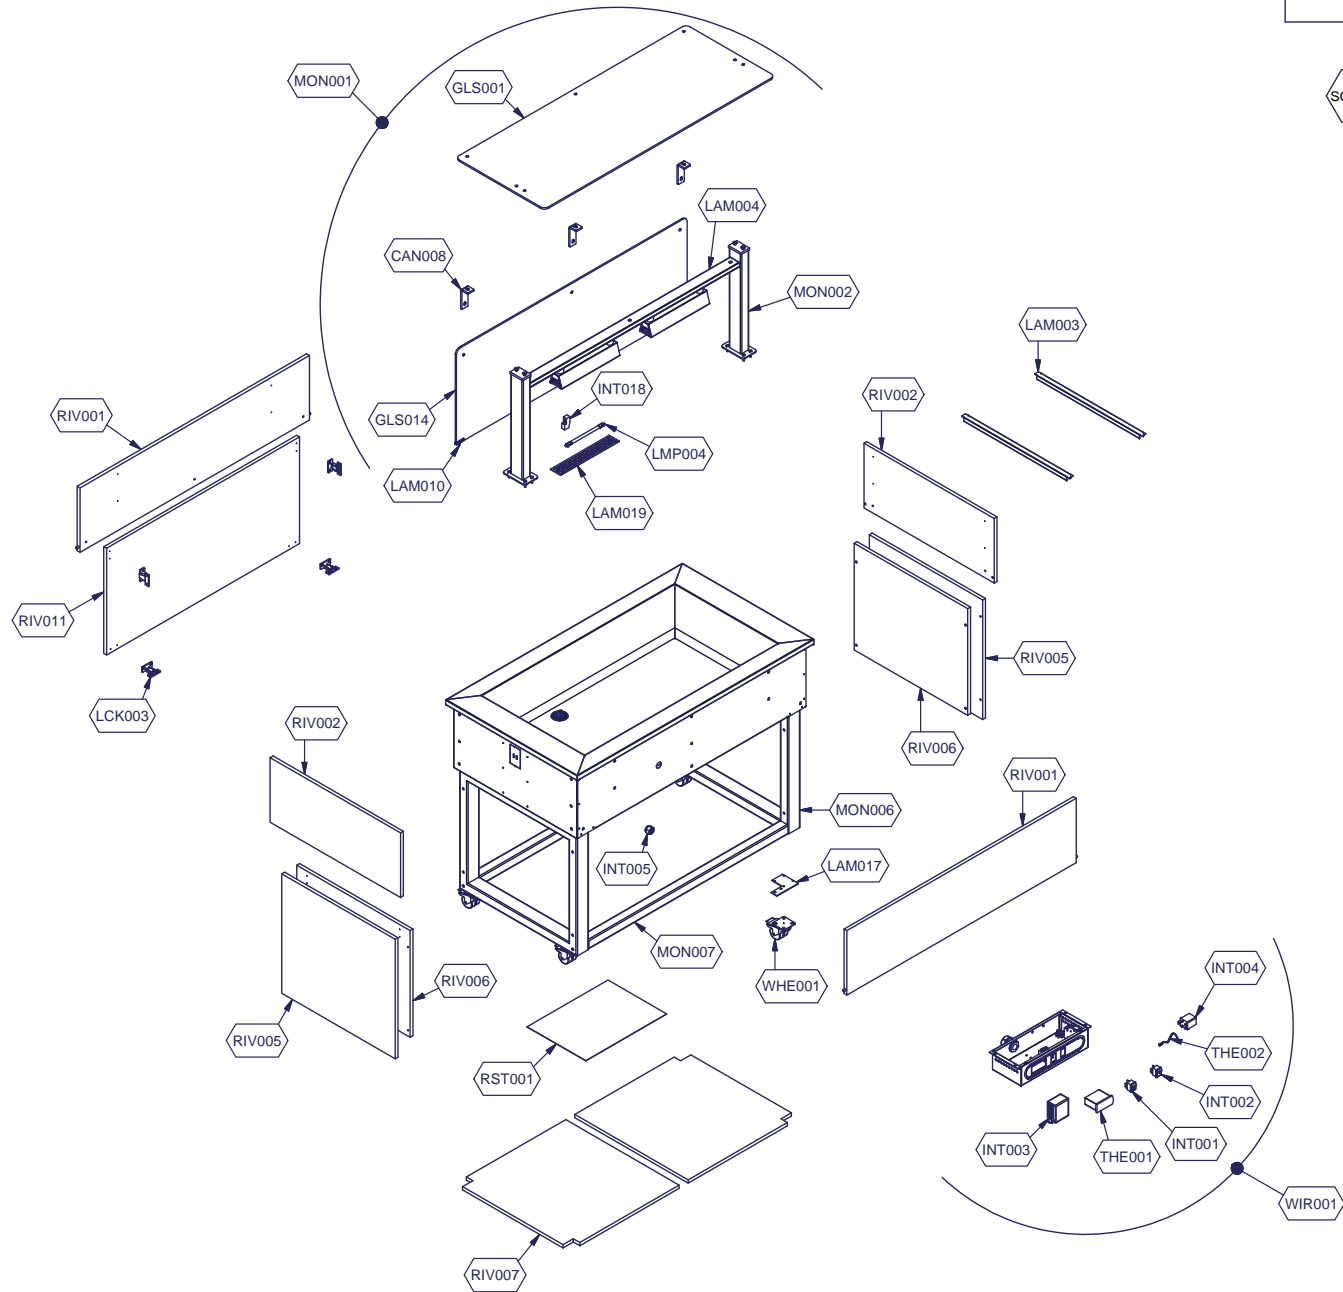

Kühlung Büffet-Element

Artikel-Nr. 651131 (9BESS6CEFCA91 / SERVICE RED 6C)

Explosionszeichnung / Ersatzteile

Bitte bei Ersatzteilbestellung immer Artikelnummer und Seriennummer mit angeben!

Cod. ESP374

Denominazione: SERVICE RED 2-4-6

Data: 30/04/13

INDICE DI MODIFICA: 00

	PARAM.	OPTIONAL
		
		

Code	Description	Notes
74702120	FIXES GLASS	
72538788	SUPERSTRUCTURE TOP GLASS	
72538778	FRONTAL GLASS	
74742008	MAIN ON/OFF SWITCH	2
74742017	LIGHT ON/OFF SWITCH	2
74700350	LEVEL CONTROL	2
74700565	POWER RELAY	2
74700352	LEVEL DETECTOR	2
74741636	HOLDERLAMP	2
72539592	PAN SUPPORT	
72539088	LED LIGHTING COVERING	
72557114	GLASS SUPPORT	
72539674	FRAME FIXING KIT	
72591904	LAMP PROTECTION	
74702072	HOOK	
74751010	HALOGEN LAMP	1
73669458	SUPERSTRUCTURE	
72539070	SUPERSTRUCTURE SIDE SUPPORT	
72539680	SIDE FRAME	
72539698	FRONT BOTTOM FRAME	
72546374	FOOD ISLAND TOP LONGER SIDE PANEL	
72546304	FOOD ISLAND TOP SIDE PANEL	
72546314	EXTERNAL BOTTOM SIDE PANEL	
72546324	INTERNAL BOTTOM SIDE PANEL	
72546424	BOTTOM SHELF	
72545684	LOW BACK PANNEL	
70259090	HEATING ELEMENT	2
SC851	ELECTRICAL WIRING	1
RIF.TAR.B04	CONTROLLER PRESETTING SERVICE	1
74700897	UNSETTED ELECTRONIC CONTROLLER	1
74700899	PROBE	1
74708007	CASTOR/FEET	
73669845	POWER BOX	