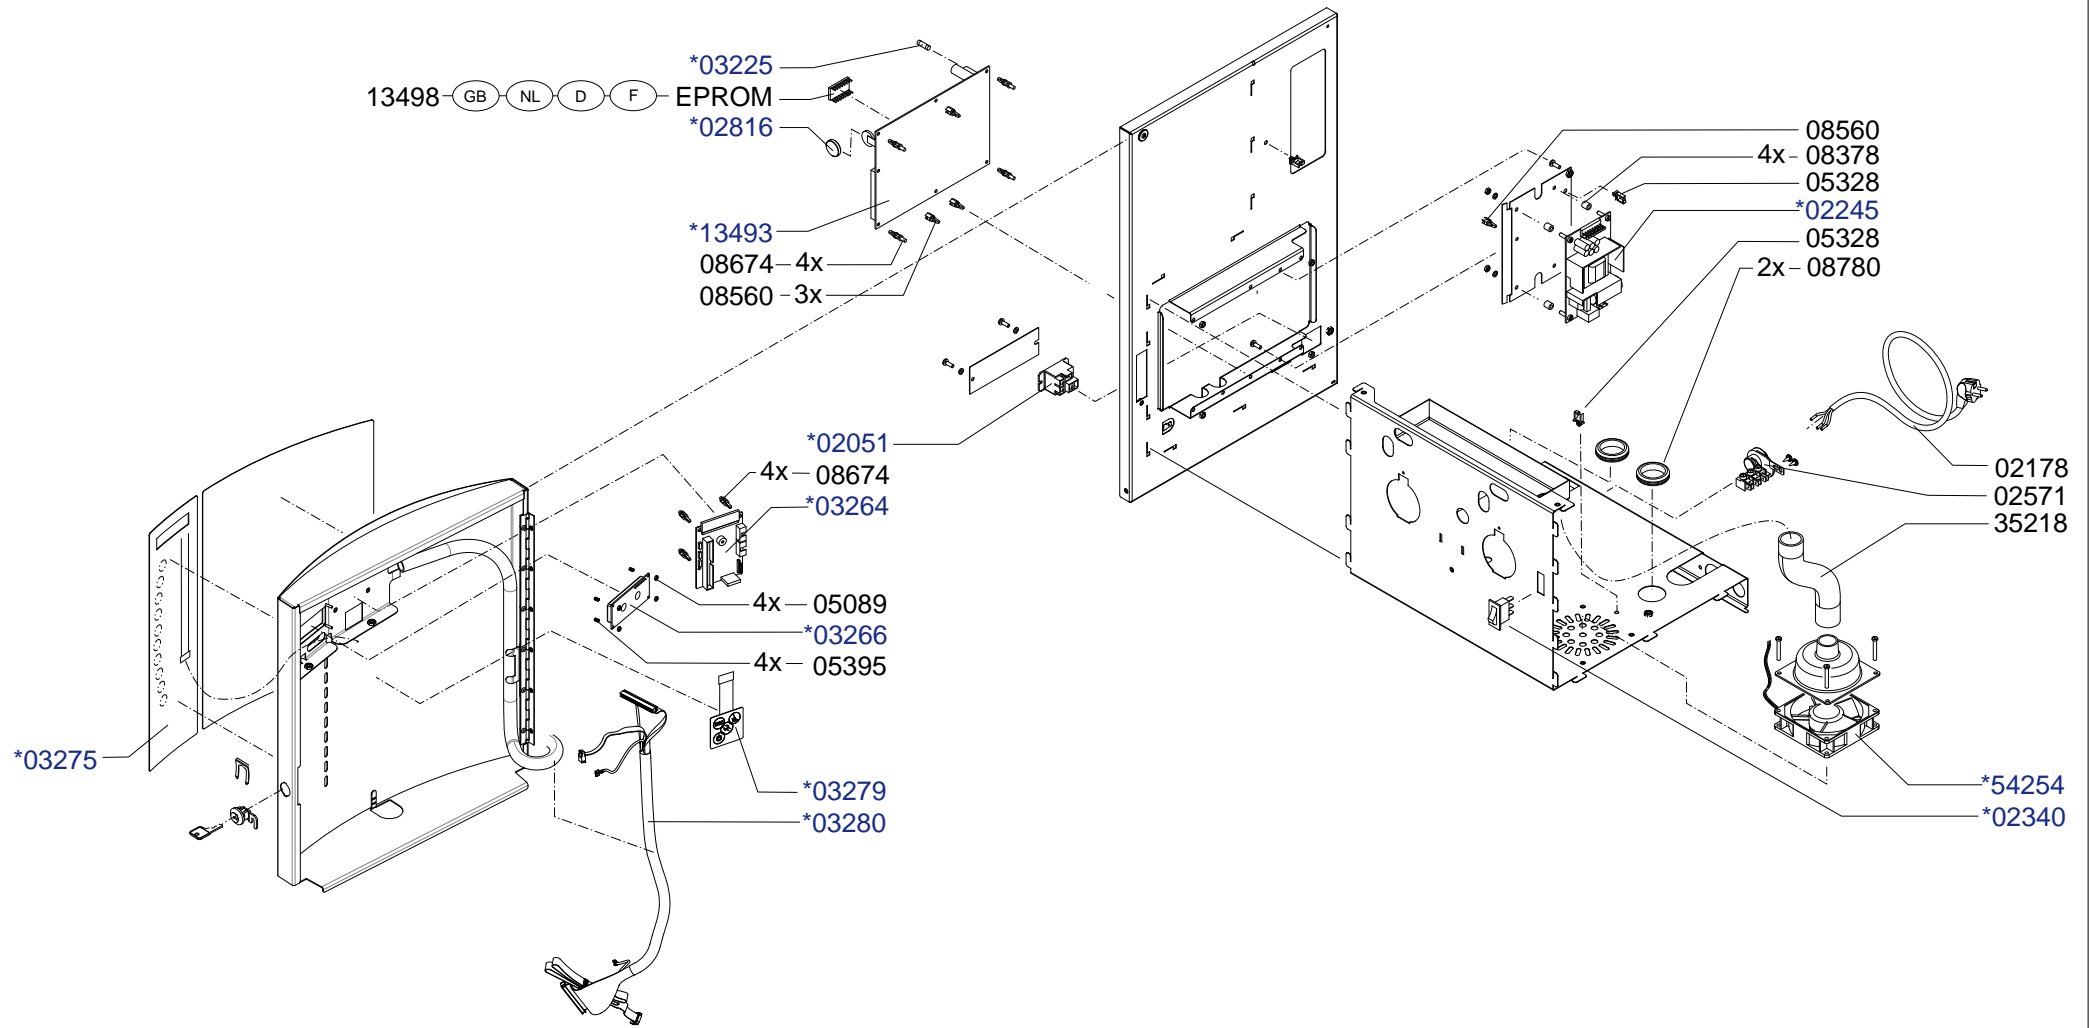


 From mach. nr. 40 21761

* Recommended Spare Part

Type : OptiVend 4	From mach. nr. : 30 17802	Page : 1-3	Drawer : MT
Artikel : 10470	Date : 09-2005	Rev. : 1.3	Date : 17-06-2008
Rated voltage : 1N~220-240V 50-60Hz 3275W	Spare Parts Info	***** Animo ***** Assen - Holland	www.animo.eu

* Recommended Spare Part

Type : OptiVend 4	From mach. nr. : 3O 17802	Page : 2-3	Drawer : MT
Artikel : 10470	Date : 09-2005	Rev. : 1.3	Date : 17-06-2008
Rated voltage : 1N~220-240V 50-60Hz 3275W	Spare Parts Info	***** Animo ***** Assen - Holland	www.animo.eu

Type : OptiVend 4	From mach. nr. : 30 17802	Page : 3-3	Drawer : MT
Artikel : 10470	Date : 09-2005	Rev. : 1.3	Date : 17-06-2008
Rated voltage : 1N~220-240V 50-60Hz 3275W	Spare Parts Info	***** Animo® ***** Assen - Holland	www.animo.eu