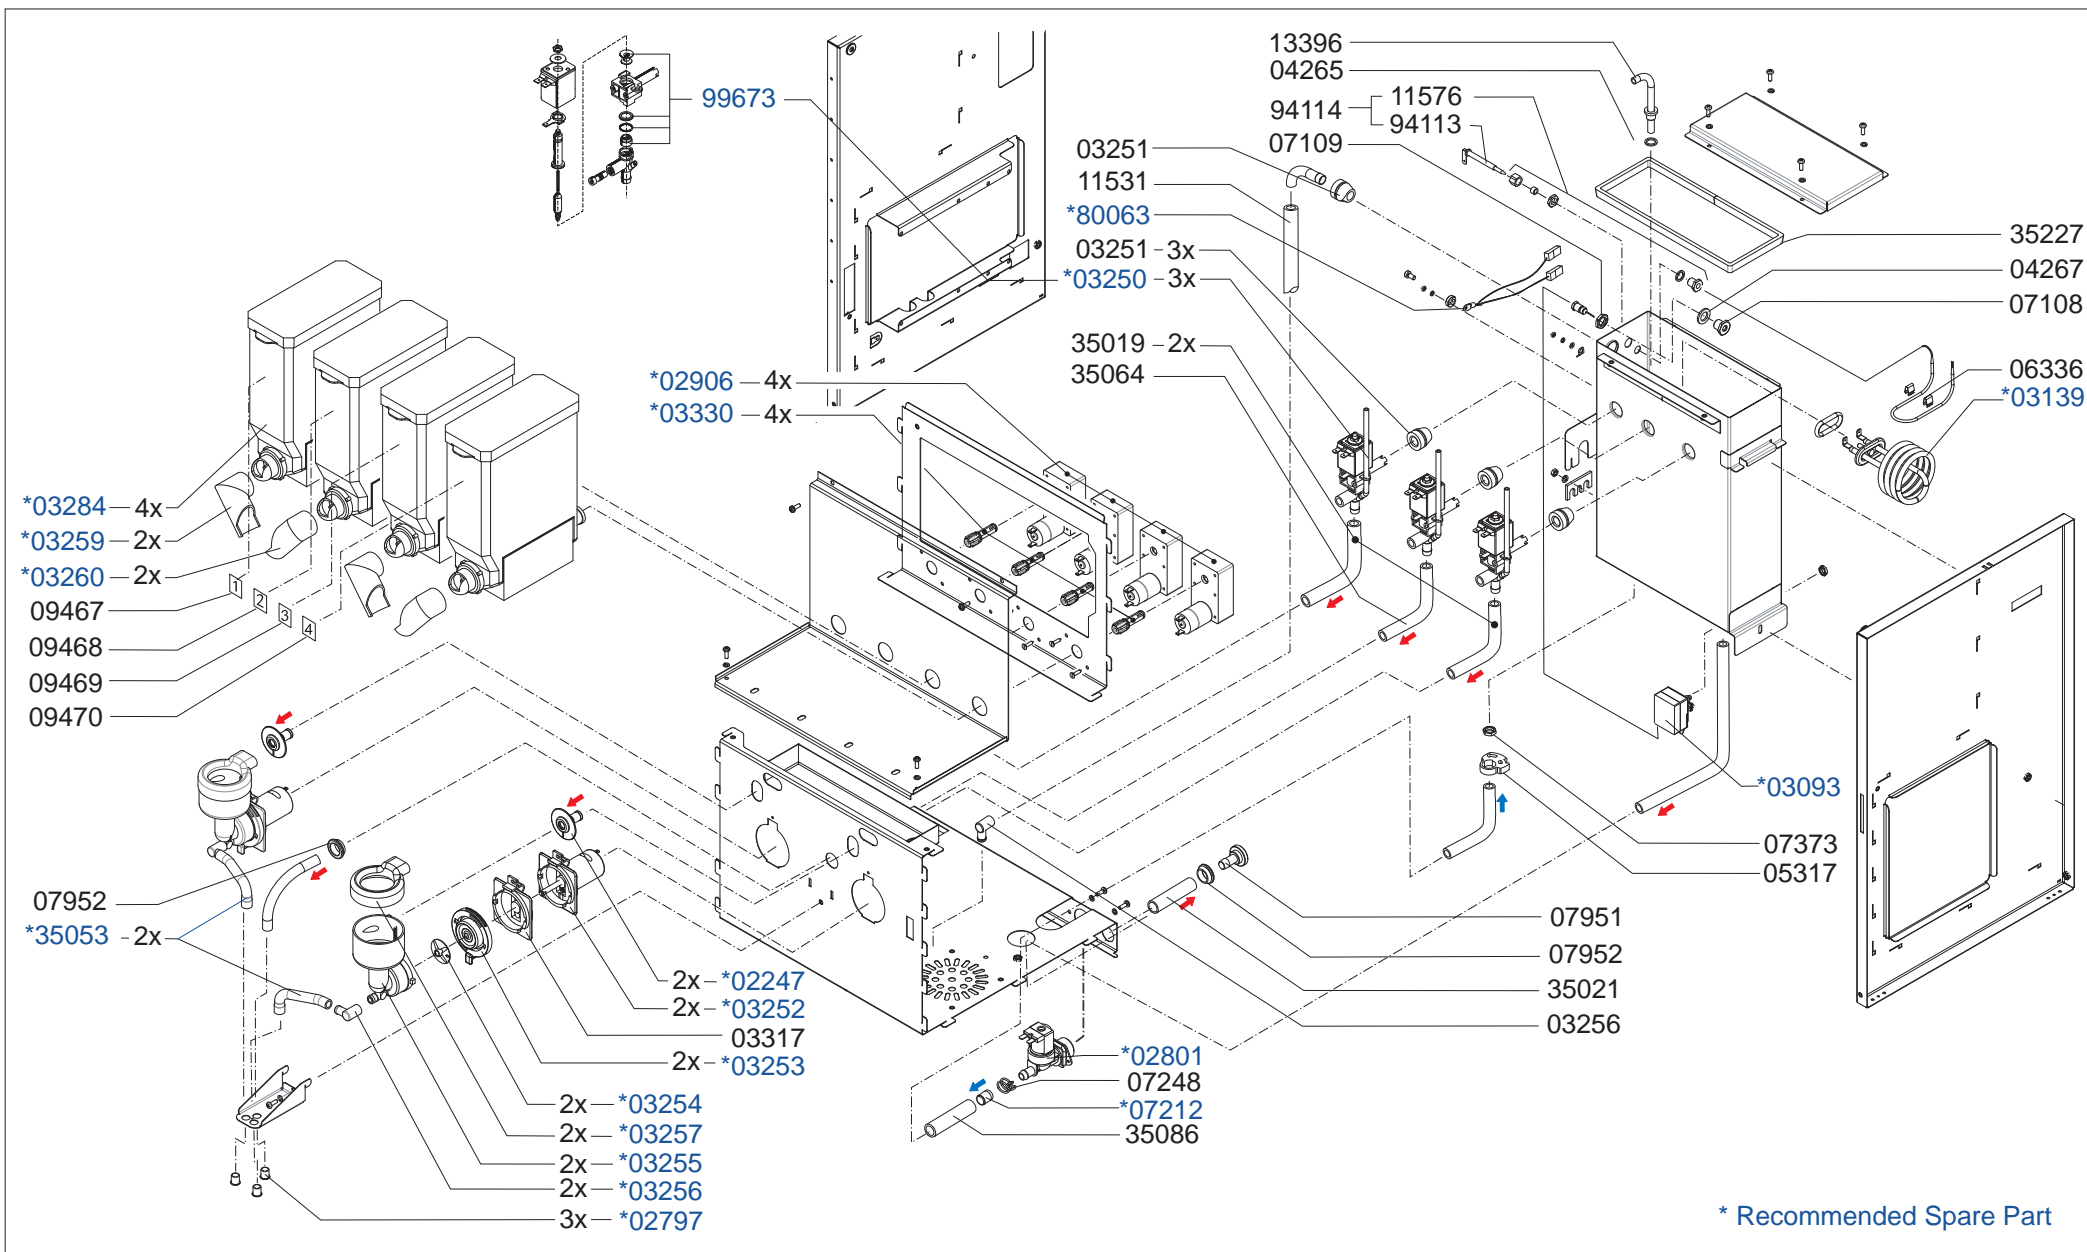


 From mach. nr. 40 21761

* Recommended Spare Part

Type : OptiVend 4	From mach. nr. : 30 17802	Page : 1-3	Drawer : MT
Artikel : 10470	Date : 09-2005	Rev. : 1.3	Date : 17-06-2008
Rated voltage : 1N~220-240V 50-60Hz 3275W	Spare Parts Info	***** Animo ***** Assen - Holland	www.animo.eu

* Recommended Spare Part

Type : OptiVend 4	From mach. nr. : 3O 17802	Page : 2-3	Drawer : MT
Artikel : 10470	Date : 09-2005	Rev. : 1.3	Date : 17-06-2008
Rated voltage : 1N~220-240V 50-60Hz 3275W	Spare Parts Info	***** Animo ***** Assen - Holland	www.animo.eu

Type : OptiVend 4	From mach. nr. : 30 17802	Page : 3-3	Drawer : MT
Artikel : 10470	Date : 09-2005	Rev. : 1.3	Date : 17-06-2008
Rated voltage : 1N~220-240V 50-60Hz 3275W	Spare Parts Info	***** Animo® ***** Assen - Holland	www.animo.eu