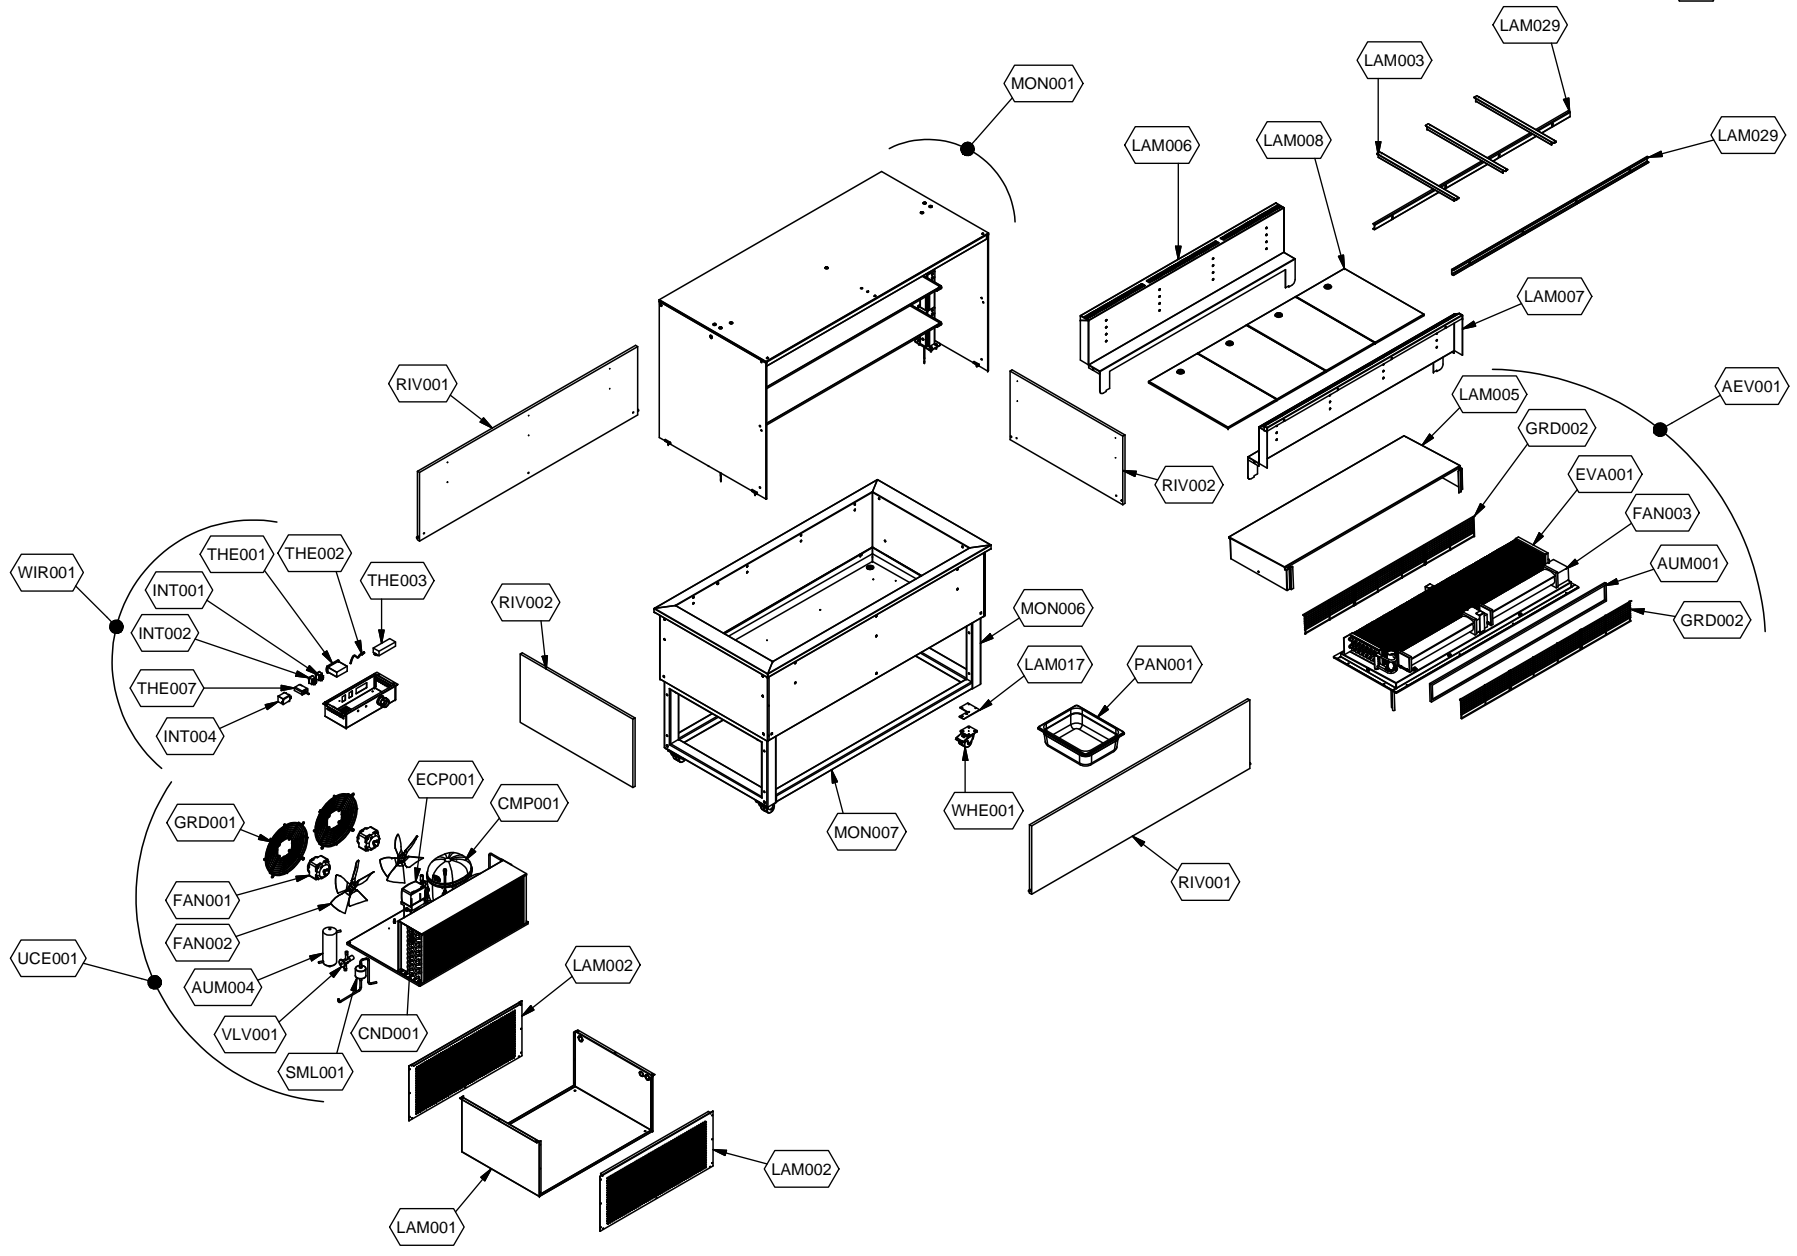

## Kühlung Self-Service-Kühlvitrine Front offen

Artikel-Nr.  
651177 (9BESS4FIFCA35 / SER-BLUE PLAT 4C DA)

---

### Explosionszeichnung / Ersatzteile

---

Bitte bei Ersatzteilbestellung immer Artikelnummer und Seriennummer mit angeben!

	PARAM.	OPTIONAL
⚡	SCE001	OPT
	TAR001	

	PARAM.	OPTIONAL
⚡		
SCE001	TAR001	OPT

Cod. OPT020