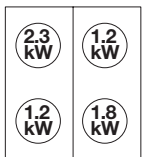

M62V

M64V

Pezzi/Pieces Pieces/Anzahl		Pos.	Validità dalla matricola Validity from serial number Validité du numéro matricule Gültigkeit ab der (Seriennummer)	Validità alla matricola Validity up to serial number Validité au numéro matricule Gültigkeit bis zur (Seriennummer)	Codice Code Artikel Nummer	Descrizione	Description	Description	Beschreibung
M62V	M64V								
1		1A			AER007ZR10	Vetro per piano vetroceramica 400	Pyroceram glass 400	Plan de cuisson verre ceramique 400	Ceranfeld 400
	1	1B			AER008ZR10	Vetro per piano vetroceramica 800	Pyroceram glass 800	Plan de cuisson verre ceramique 800	Ceranfeld 800
1	2	2A			AER009ZR10	Resistenza 1200 W	Heating element 1200 W	Résistance 1200 W	Heizwiderstand 1200 W
	1	2B			AER010ZR10	Resistenza 1800 W	Heating element 1800 W	Résistance 1800 W	Heizwiderstand 1800 W
1	1	2C			AER011ZR10	Resistenza 2300 W	Heating element 2300 W	Résistance 2300 W	Heizwiderstand 2300 W
1	1	3			X59000	Morsettiera	Terminal board	Barrette de raccordement	Klemmleiste
4	4	4			M06400	Piedino	Foot	Pied	Fuss
2	4	5			AEC004ZR10	Commutatore 7 posizioni	7-Pos. selector switch	Commutateur 7 positions	7 Positionenumschalter
2	4	6			DFP052A60A	Manopola	Knob	Cle de commande	Drehknopf
1	1	7			X50900	Lampada verde	Green light	Lampe vert	Grüne Kontrollampe