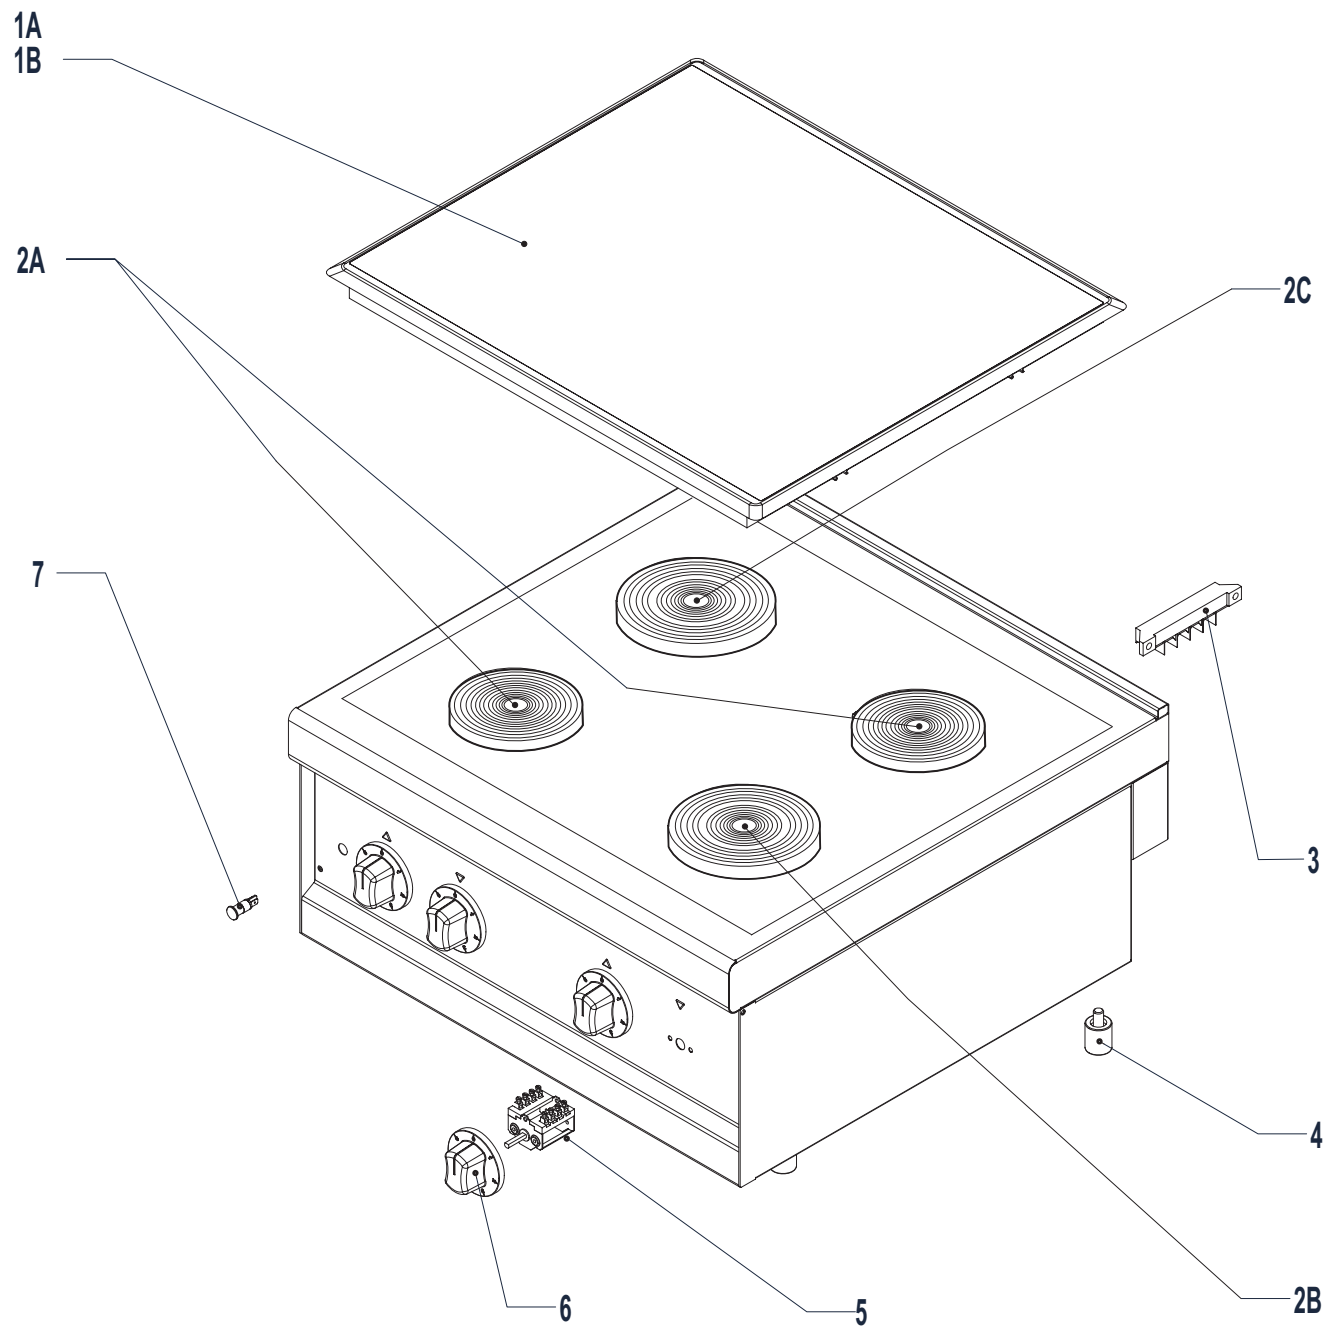

M62V

M64V

Pezzi/Pieces Pieces/Anzahl		Pos.	Validità dalla matricola Validity from serial number Validité du numéro matricule Gültigkeit ab der (Seriennummer)	Validità alla matricola Validity up to serial number Validité au numéro matricule Gültigkeit bis zur (Seriennummer)	Codice Code Artikel Nummer	Descrizione	Description	Description	Beschreibung
M62V	M64V								
1		1A			AER007ZR10	Vetro per piano vetroceramica 400	Pyroceram glass 400	Plan de cuisson verre ceramique 400	Ceranfeld 400
	1	1B			AER008ZR10	Vetro per piano vetroceramica 800	Pyroceram glass 800	Plan de cuisson verre ceramique 800	Ceranfeld 800
1	2	2A			AER009ZR10	Resistenza 1200 W	Heating element 1200 W	Résistance 1200 W	Heizwiderstand 1200 W
	1	2B			AER010ZR10	Resistenza 1800 W	Heating element 1800 W	Résistance 1800 W	Heizwiderstand 1800 W
1	1	2C			AER011ZR10	Resistenza 2300 W	Heating element 2300 W	Résistance 2300 W	Heizwiderstand 2300 W
1	1	3			X59000	Morsettiera	Terminal board	Barrette de raccordement	Klemmleiste
4	4	4			M06400	Piedino	Foot	Pied	Fuss
2	4	5			AEC004ZR10	Commutatore 7 posizioni	7-Pos. selector switch	Commutateur 7 positions	7 Positionenumschalter
2	4	6			DFP052A60A	Manopola	Knob	Cle de commande	Drehknopf
1	1	7			X50900	Lampada verde	Green light	Lampe vert	Grüne Kontrollampe