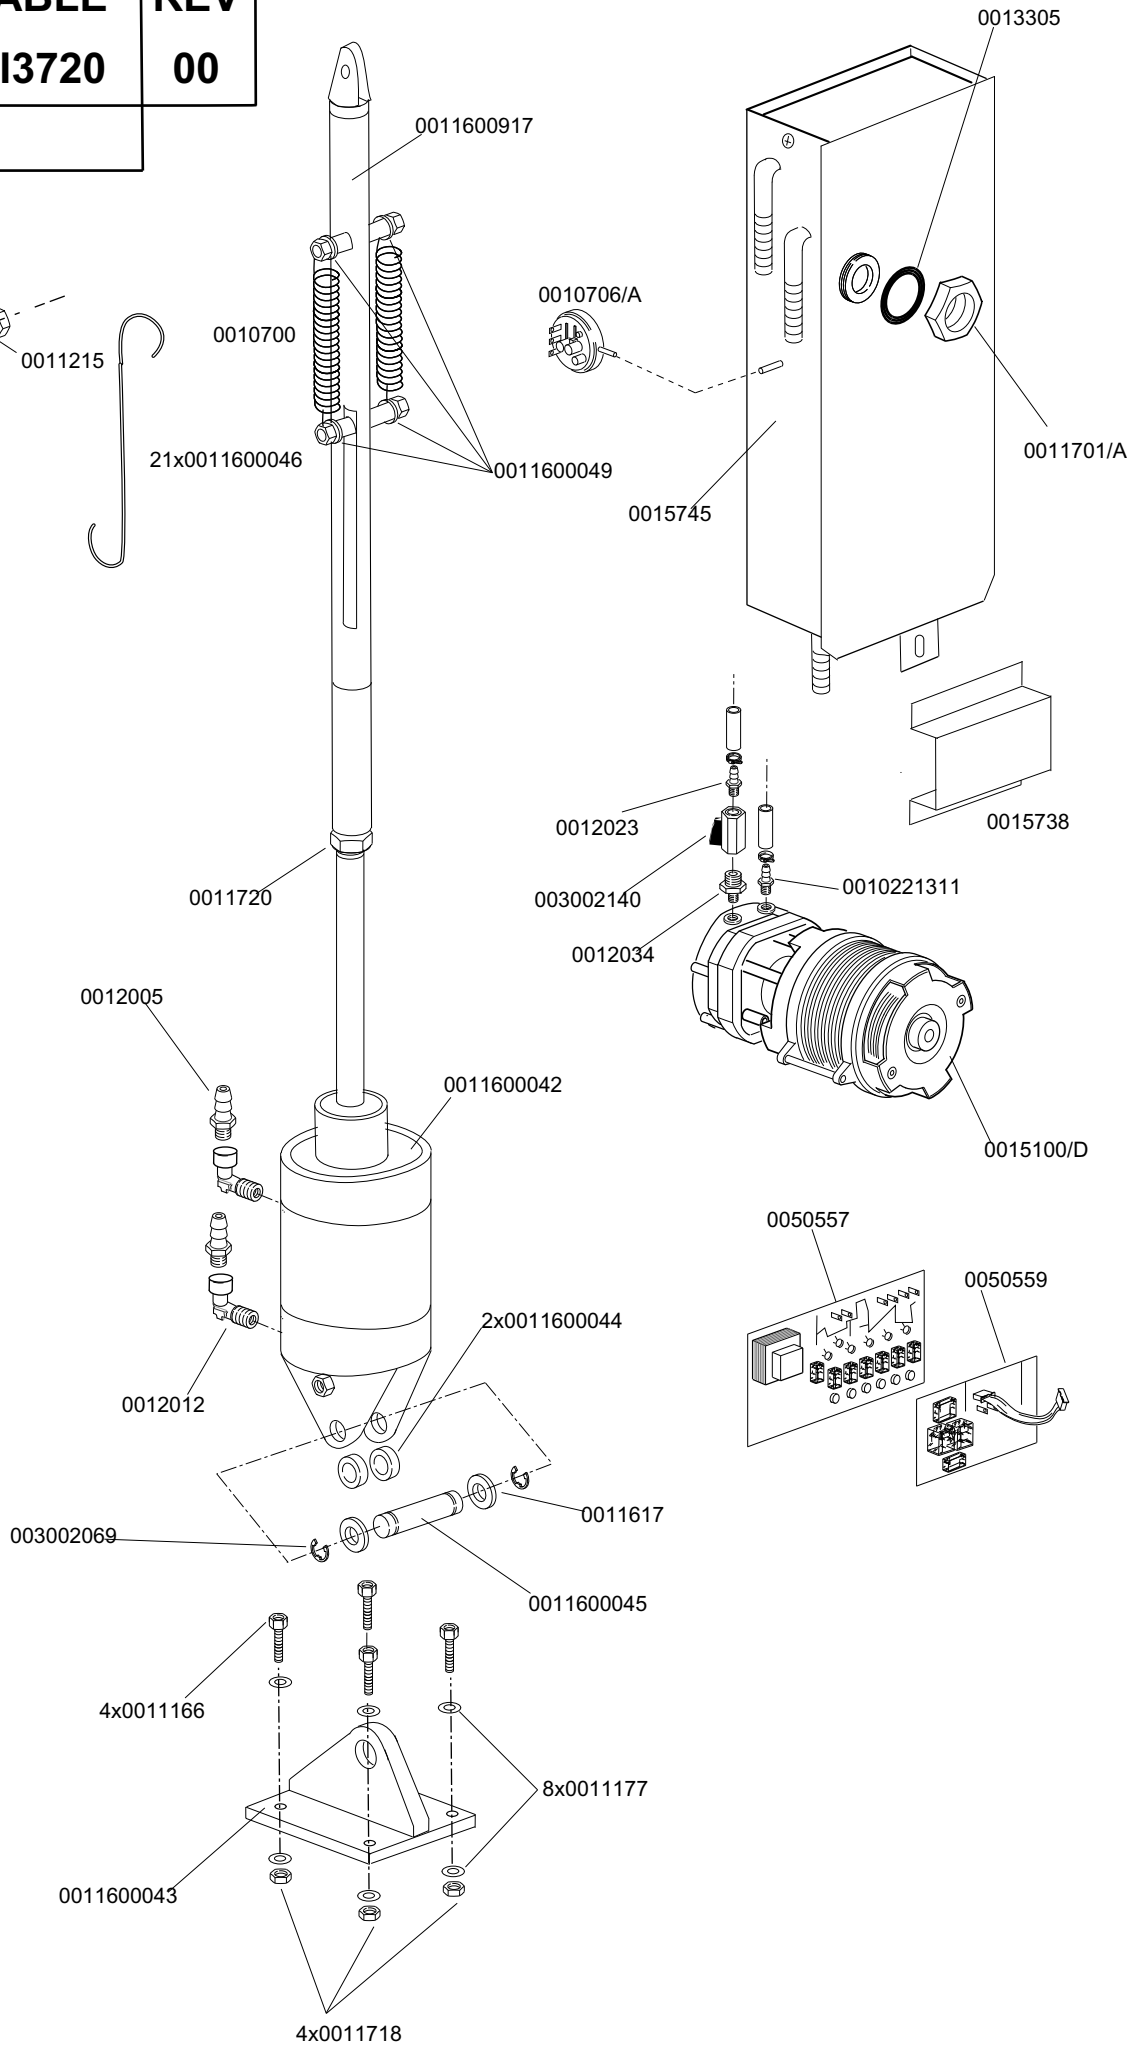

KROMO

**TABLE
KI3710**

**REV
00**

K 120

From serial N°99028583

KROMO

**TABLE
KI3720**

**REV
00**

K 120 LIFT

KIT GUARNIZIONE PER PISTONE
Gaskets KIT for Idrraulic Piston

COD. 0011600053

KROMO

**TABLE
KI3730**

**REV
00**

K 120

From serial number 99028583

KROMO

**TABLE
KI3740**

**REV
00**

K 120

From serial N°99028583