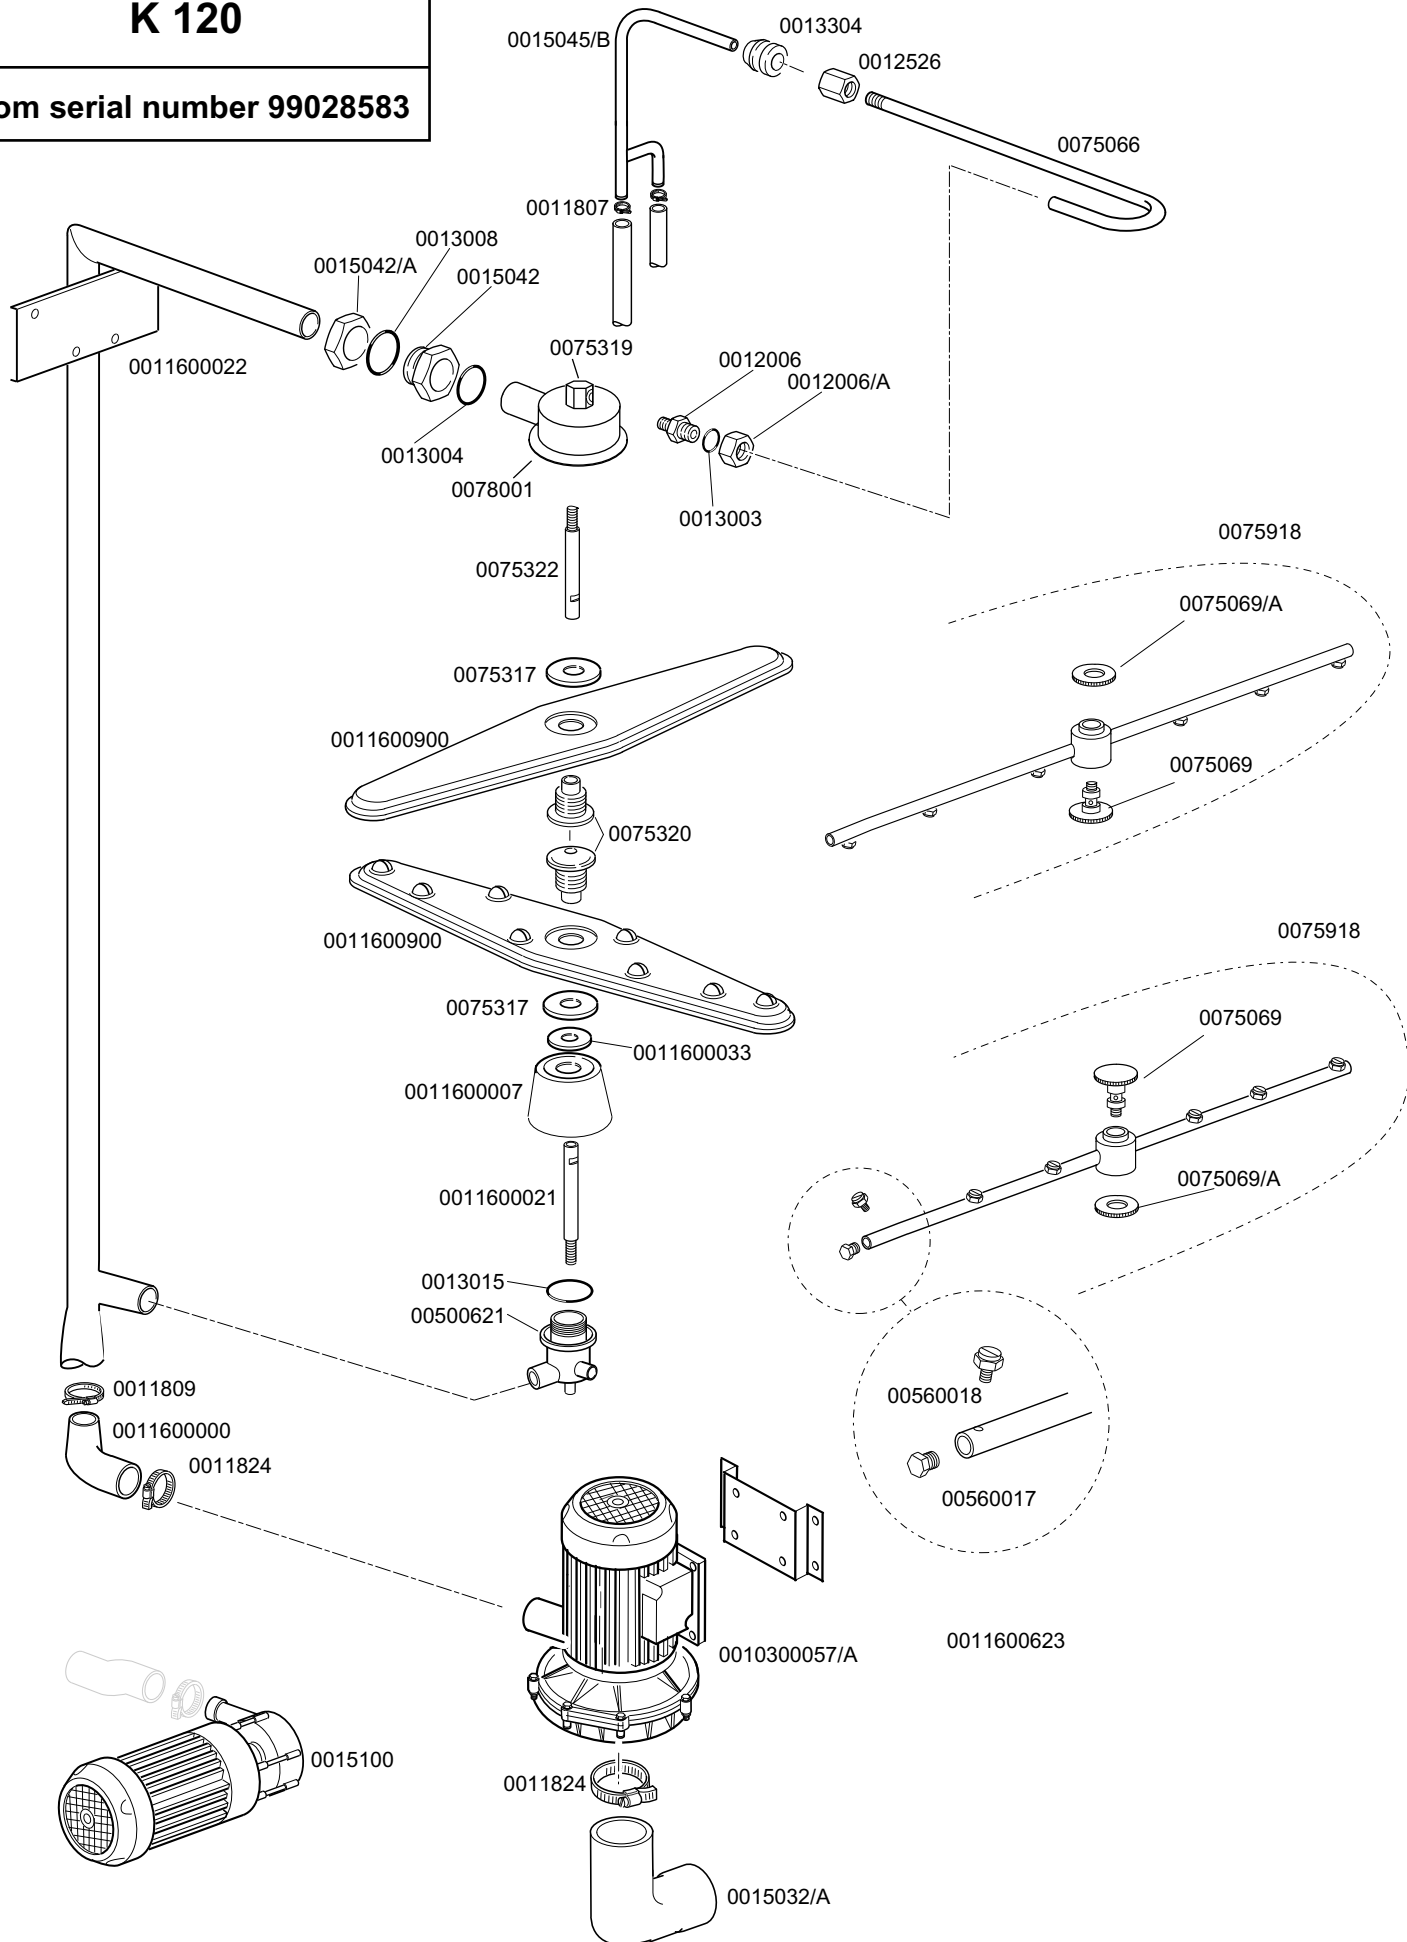

KROMO

**TABLE
KI3710**

**REV
00**

K 120

From serial N°99028583

KROMO

**TABLE
KI3720**

**REV
00**

K 120 LIFT

KIT GUARNIZIONE PER PISTONE
Gaskets KIT for Idrraulic Piston

COD. 0011600053

KROMO

**TABLE
KI3730**

**REV
00**

K 120

From serial number 99028583

KROMO

**TABLE
KI3740**

**REV
00**

K 120

From serial N°99028583