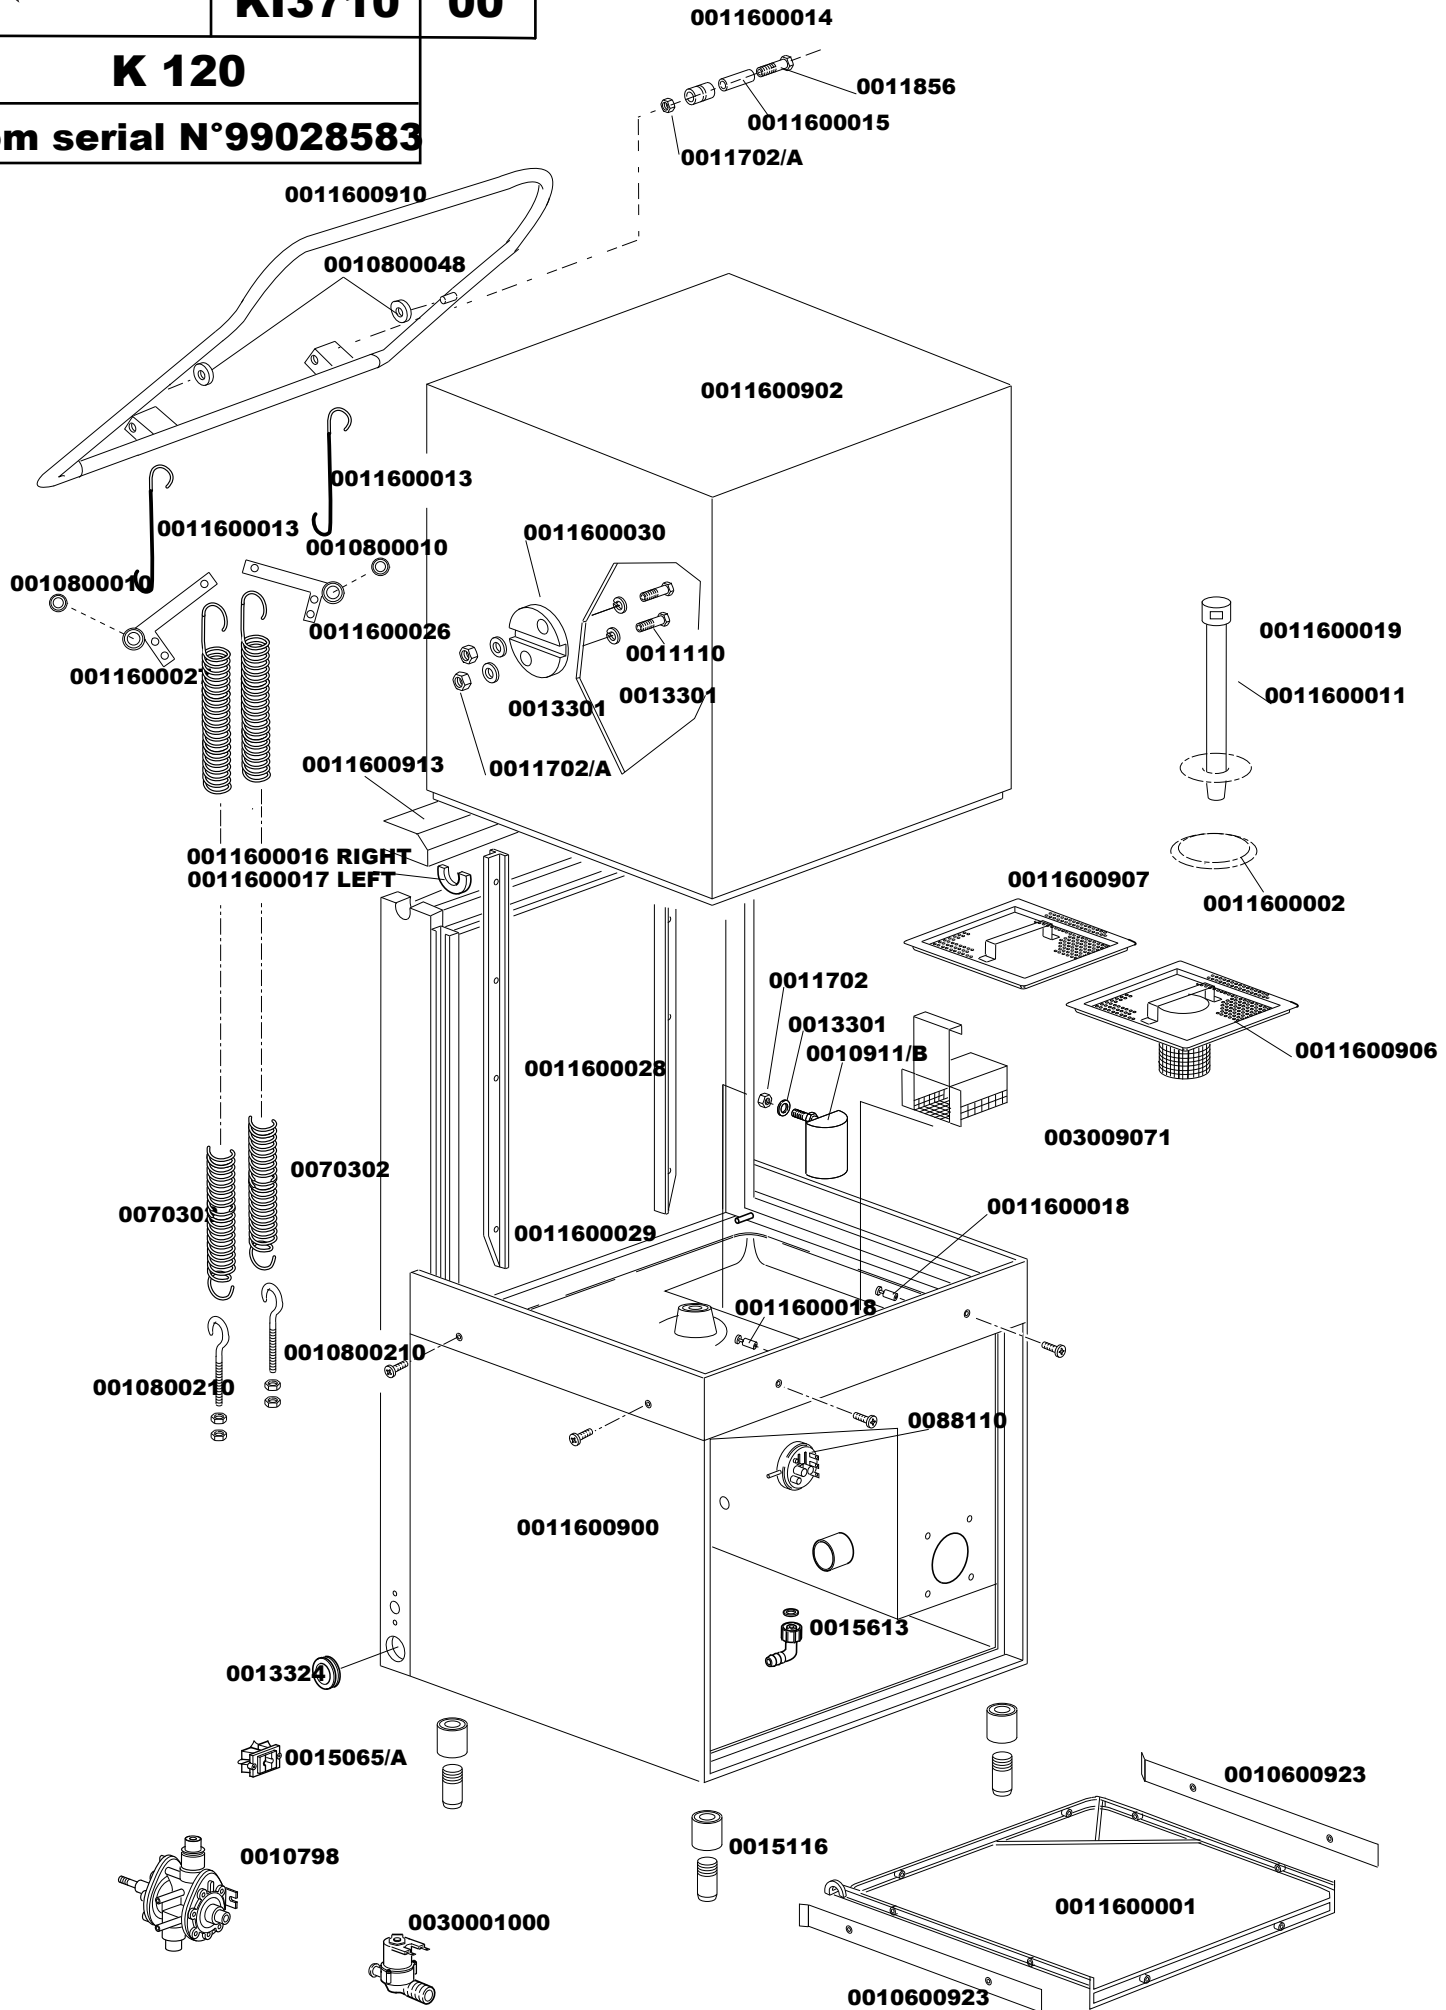

KROMO

**TABLE
KI3710**

**REV
00**

K 120

From serial N°99028583

KROMO

**TABLE
KI3720**

**REV
00**

K 120 LIFT

KIT GUARNIZIONE PER PISTONE
Gaskets KIT for Idrraulic Piston

COD. 0011600053

KROMO

**TABLE
KI3730**

**REV
00**

K 120

From serial number 99028583

KROMO

**TABLE
KI3740**

**REV
00**

K 120

From serial N°99028583