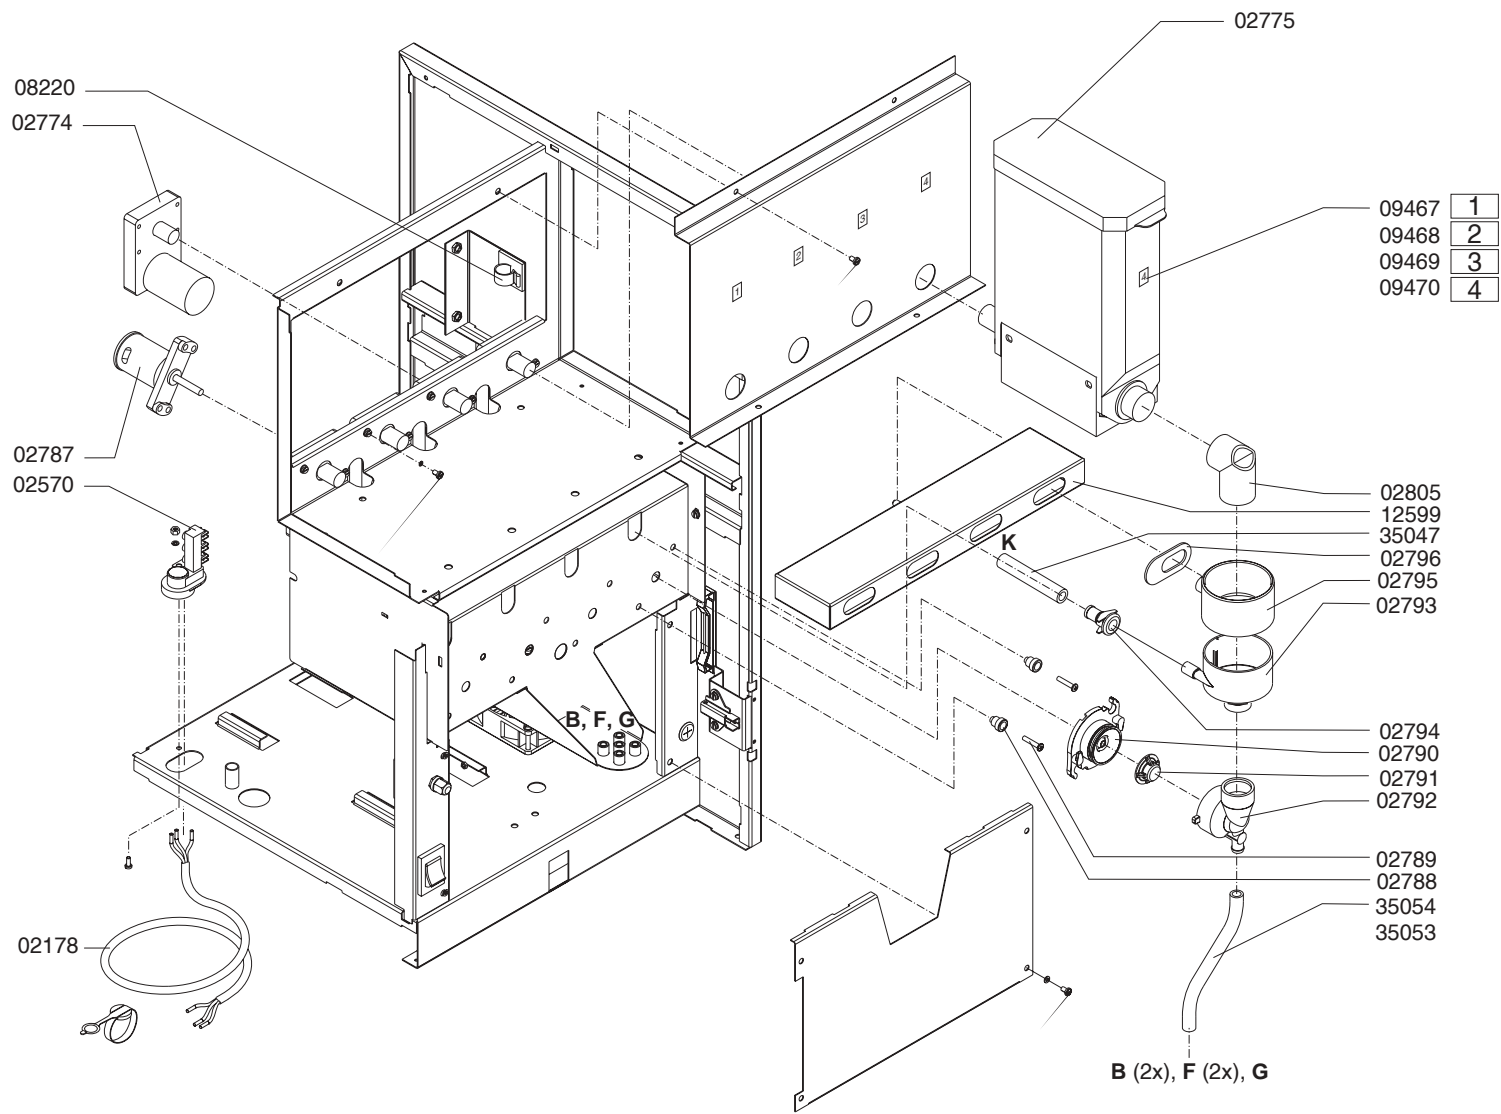

Type : PBD
 Artikel : 10310

From mach.nr. : 4I22617
 Date : 10/99

Page : 2-4
 Rev. : 2 24-03-03

Drawer : A.V.
 Date : 01-05-00

Rated voltage : 1N~ 220-240V 50-60Hz 3150W

Spare Part Info

***** **Animo** *****
Assen - Holland