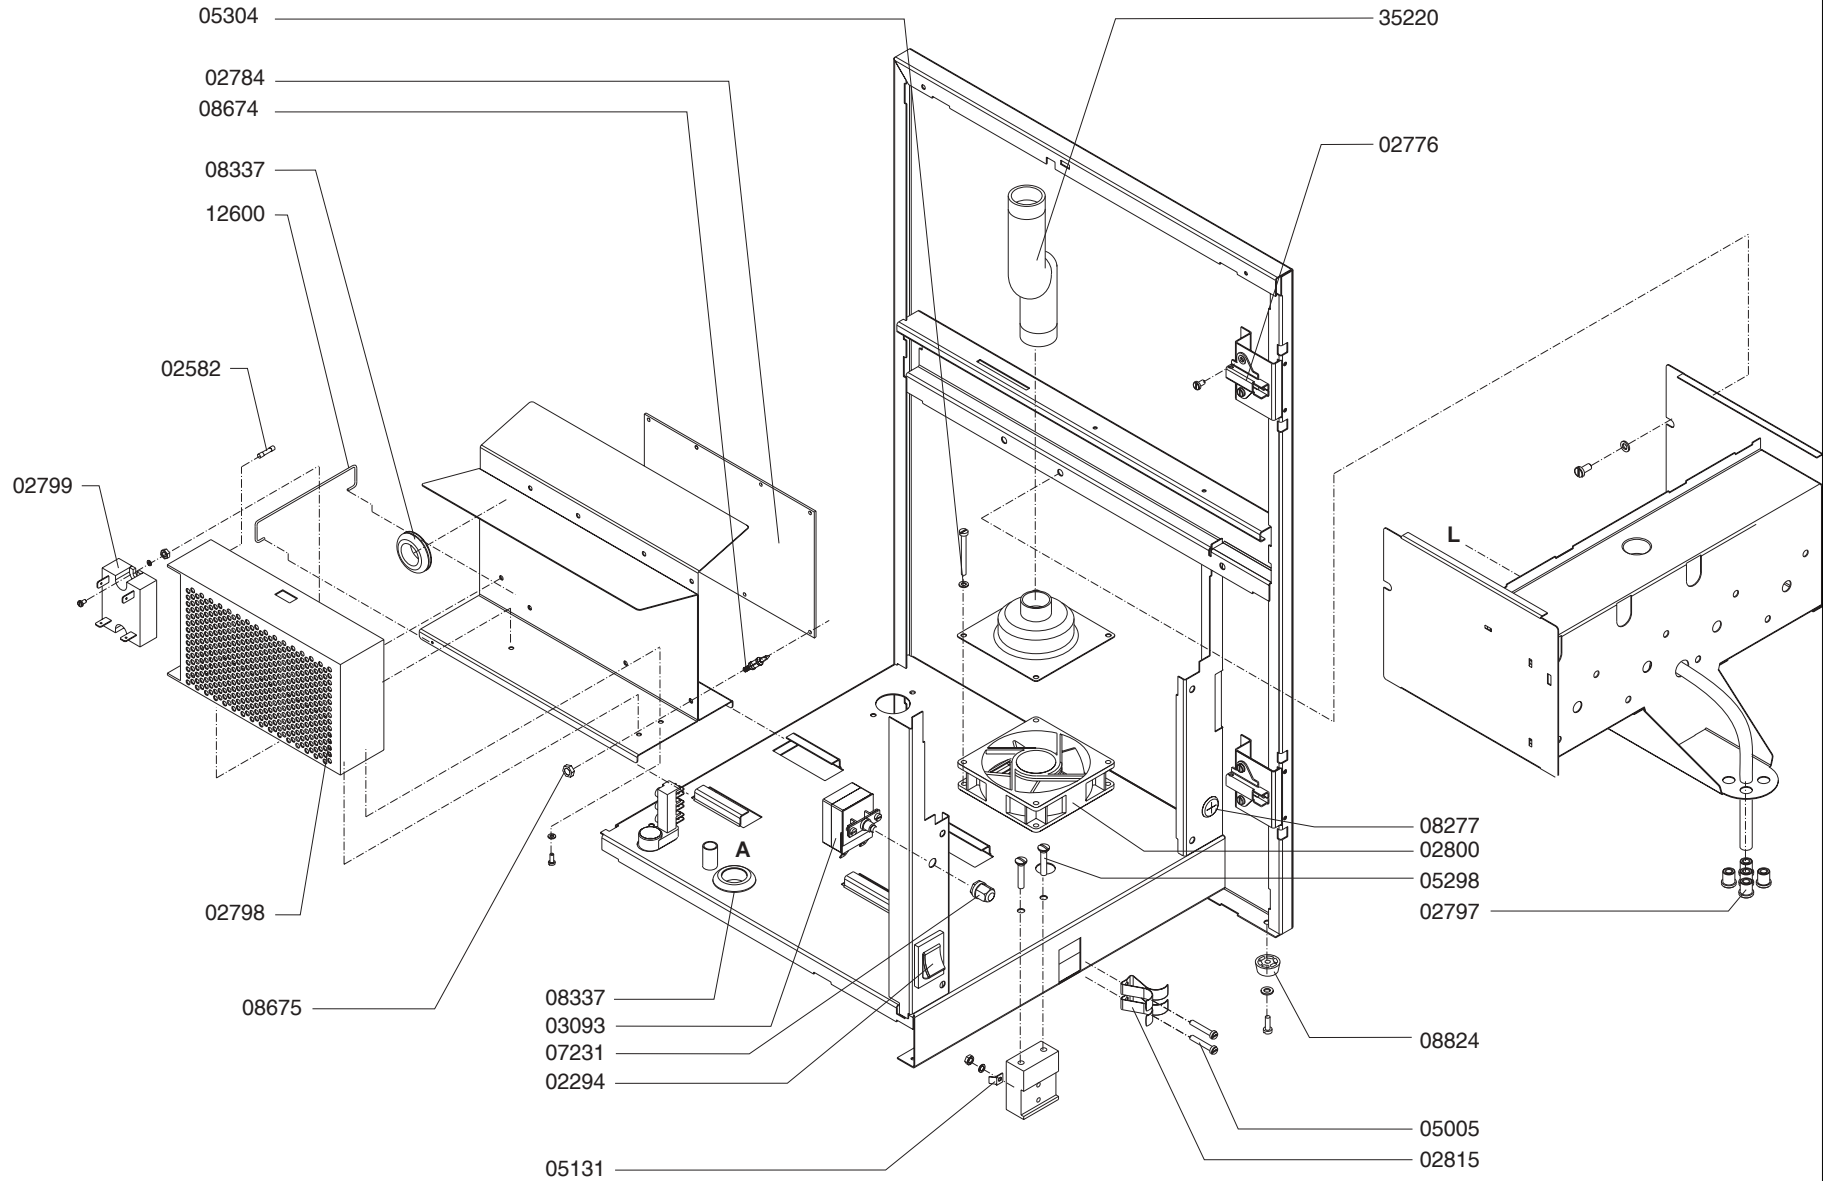

Type : PBD	From mach.nr. : 4I22617	Page : 1-4	Drawer : A.V.
Artikel : 10310	Date : 10/99	Rev. : 2 24-03-03	Date : 01-05-00
Rated voltage : 1N~ 220-240V 50-60Hz 3150W	Spare Part Info	***** Animo ***** Assen - Holland	

Type : PBD
 Artikel : 10310

From mach.nr. : 4I22617
 Date : 10/99

Page : 2-4
 Rev. : 2 24-03-03

Drawer : A.V.
 Date : 01-05-00

Rated voltage : 1N~ 220-240V 50-60Hz 3150W

Spare Part Info

***** **Animo** *****
Assen - Holland