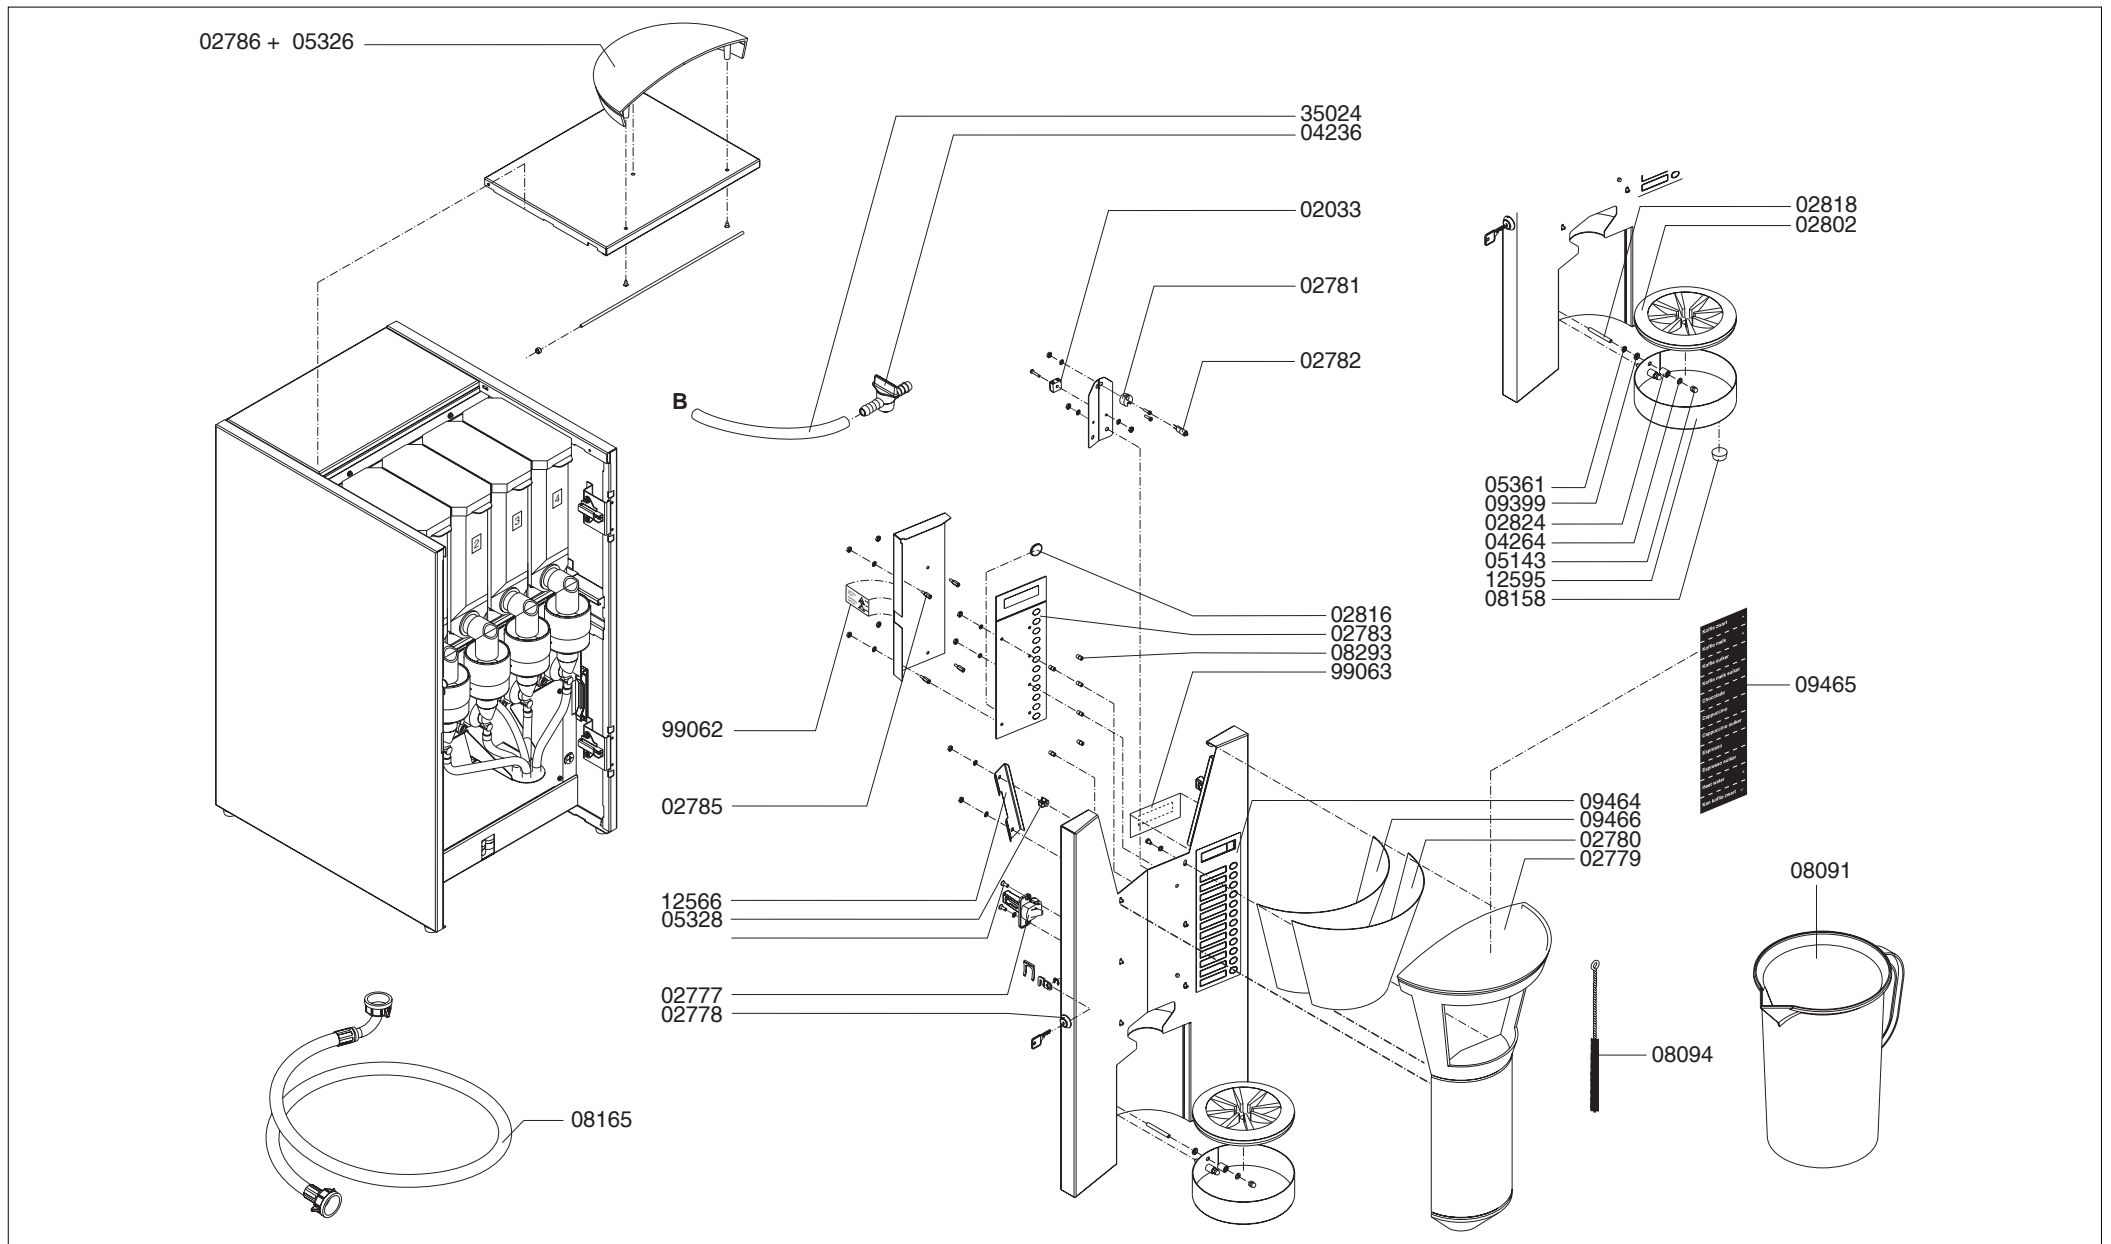

Type : PBD	From mach.nr. : 4I22617	Page : 4-4	Drawer : A.V.
Artikel : 10310	Date : 10/99	Rev. : 2 24-03-03	Date : 01-05-00
Rated voltage : 1N~ 220-240V 50-60Hz 3150W	Spare Part Info	***** Animo ***** Assen - Holland