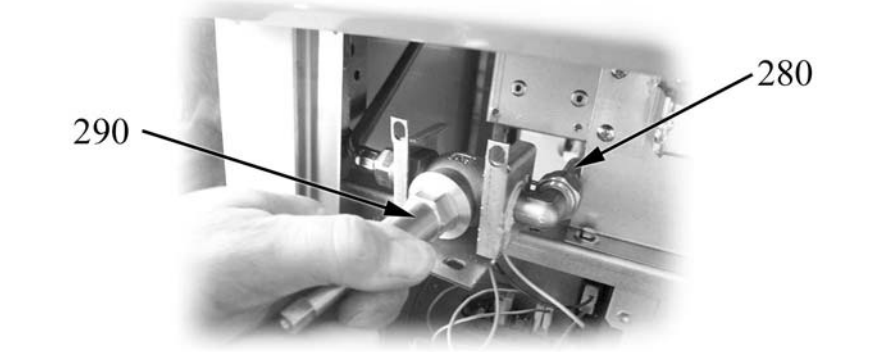

ID	Modell	Spannung	Description	P-code
Module:Innenteile				
260			Klemmleiste	6A036204
270			Transformator	6A050100
280			leitung	2514540
290			Hahn	6A022440
300			Lampe	6A038506
310			Ventil	6A050010
330			leitung 12mm	2514575
340			Schaltknopf	6A050003

GMBI=137200

P=1/N/PE ~230V 50Hz