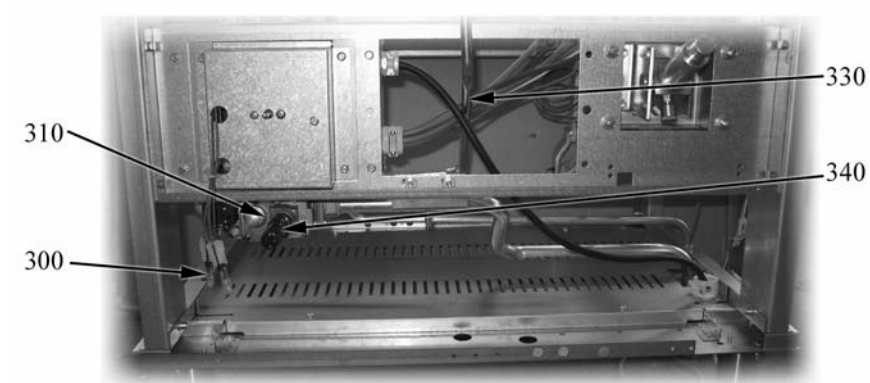

GMBI=137200

P=1/N/PE ~230V 50Hz

ID	Modell	Spannung	Description	P-code
Module:Innenteile				
260			Klemmleiste	6A036204
270			Transformator	6A050100
280			leitung	2514540
290			Hahn	6A022440
300			Lampe	6A038506
310			Ventil	6A050010
330			leitung 12mm	2514575
340			Schaltknopf	6A050003