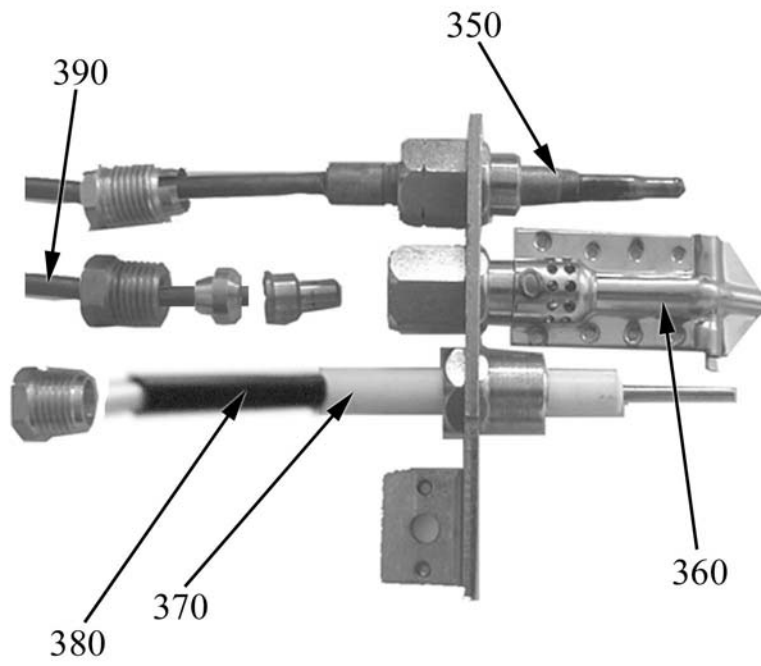

ID	Modell	Spannung	Description	P-code
Module:Zündflammenbrenner				
350			Thermoelement	6A011900
360			Zündflammenbrenner	6A013220
370			Kerze	6A013302
380			Kabel	6A041300
390			leitung 6mm	2514576
410	GMBI		Motor	2510631
420	GMBI		Reduzierstück	2510632

GMBI=137200

P=1/N/PE ~230V 50Hz