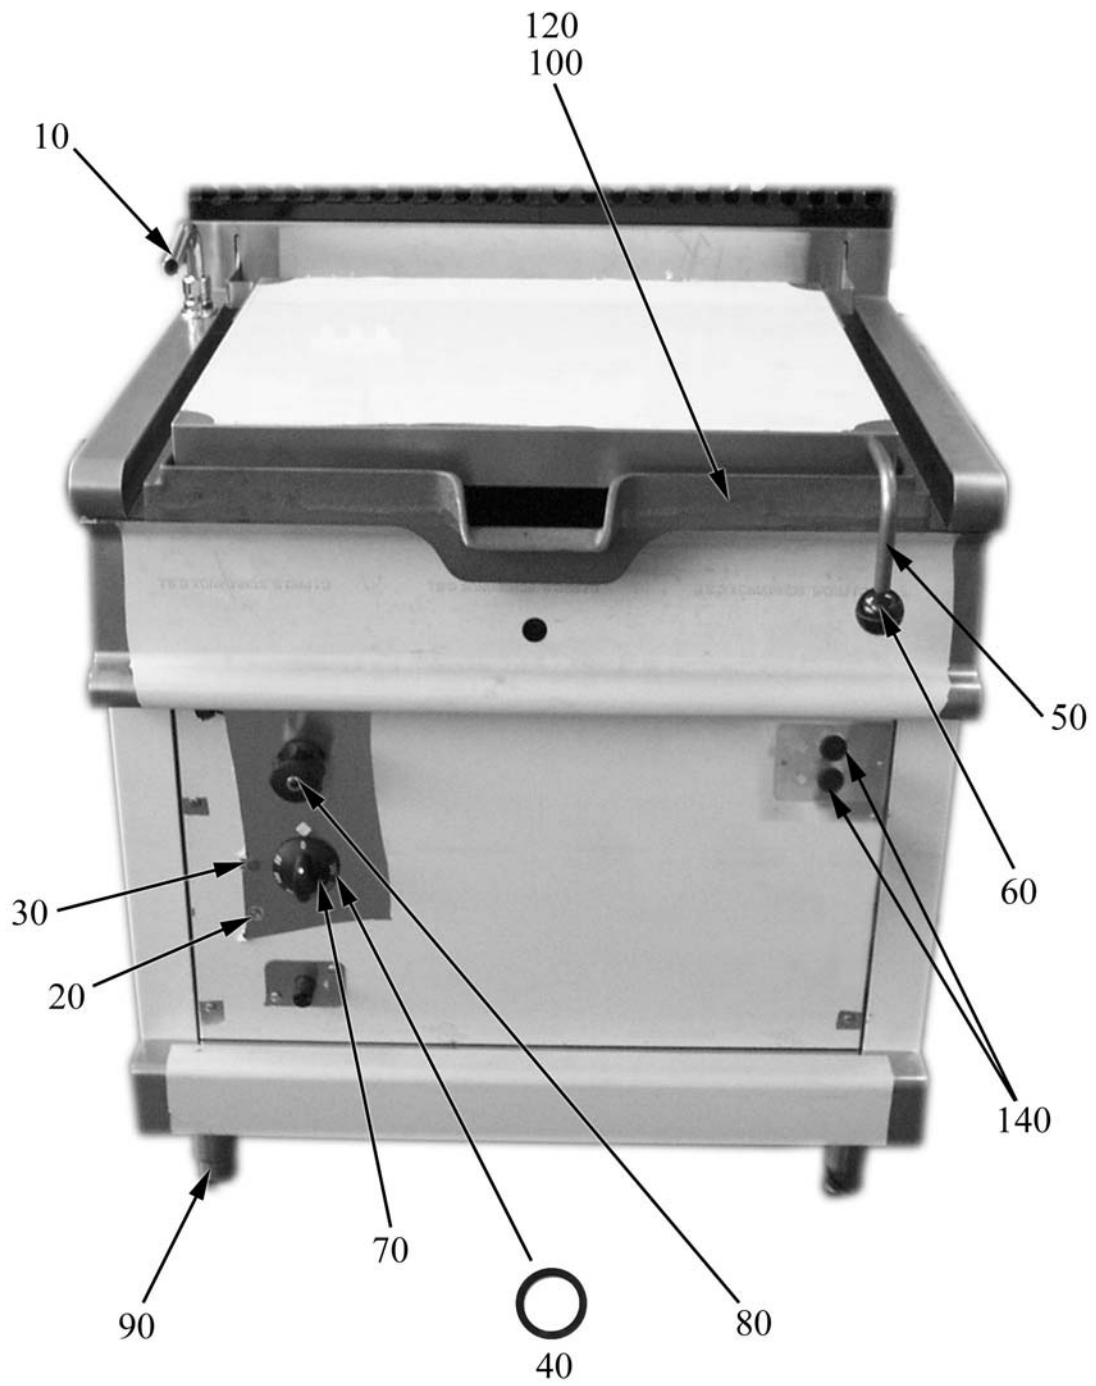

9.2 Produktcodes

Produktcode	Ernennung
Typecodes	
GMBI	137200

ID	Modell	Spannung	Description	P-code
Module: Außenteile				
10			Wasserzufuhrhahn	6A022442
20			Weißes Glas	6A039207
30			Grünes Glas	6A038507
40			Drehknopfdichtung	2519490
50			Handgriff	2519912
60			Handgriff	6A019360
70			Knebel	824710250X
80			Knebel	6A022453
90			Fuß	2519500
100	GMBI		Becken rostfreier Stahl	2519901
140	,GMBI		Kappe	2510890

GMBI=137200

P=1/N/PE ~230V 50Hz

ID	Modell	Spannung	Description	P-code
Module:Innenteile				
260			Klemmleiste	6A036204
270			Transformator	6A050100
280			leitung	2514540
290			Hahn	6A022440
300			Lampe	6A038506
310			Ventil	6A050010
330			leitung 12mm	2514575
340			Schaltknopf	6A050003