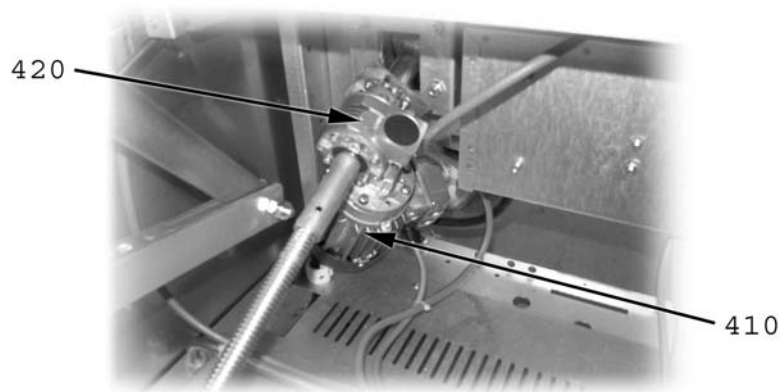

ID	Modell	Spannung	Description	P-code
Module:Zündflammenbrenner				
350			Thermoelement	6A011900
360			Zündflammenbrenner	6A013220
370			Kerze	6A013302
380			Kabel	6A041300
390			leitung 6mm	2514576
410	GMBI		Motor	2510631
420	GMBI		Reduzierstück	2510632

GMBI=137200

P=1/N/PE ~230V 50Hz