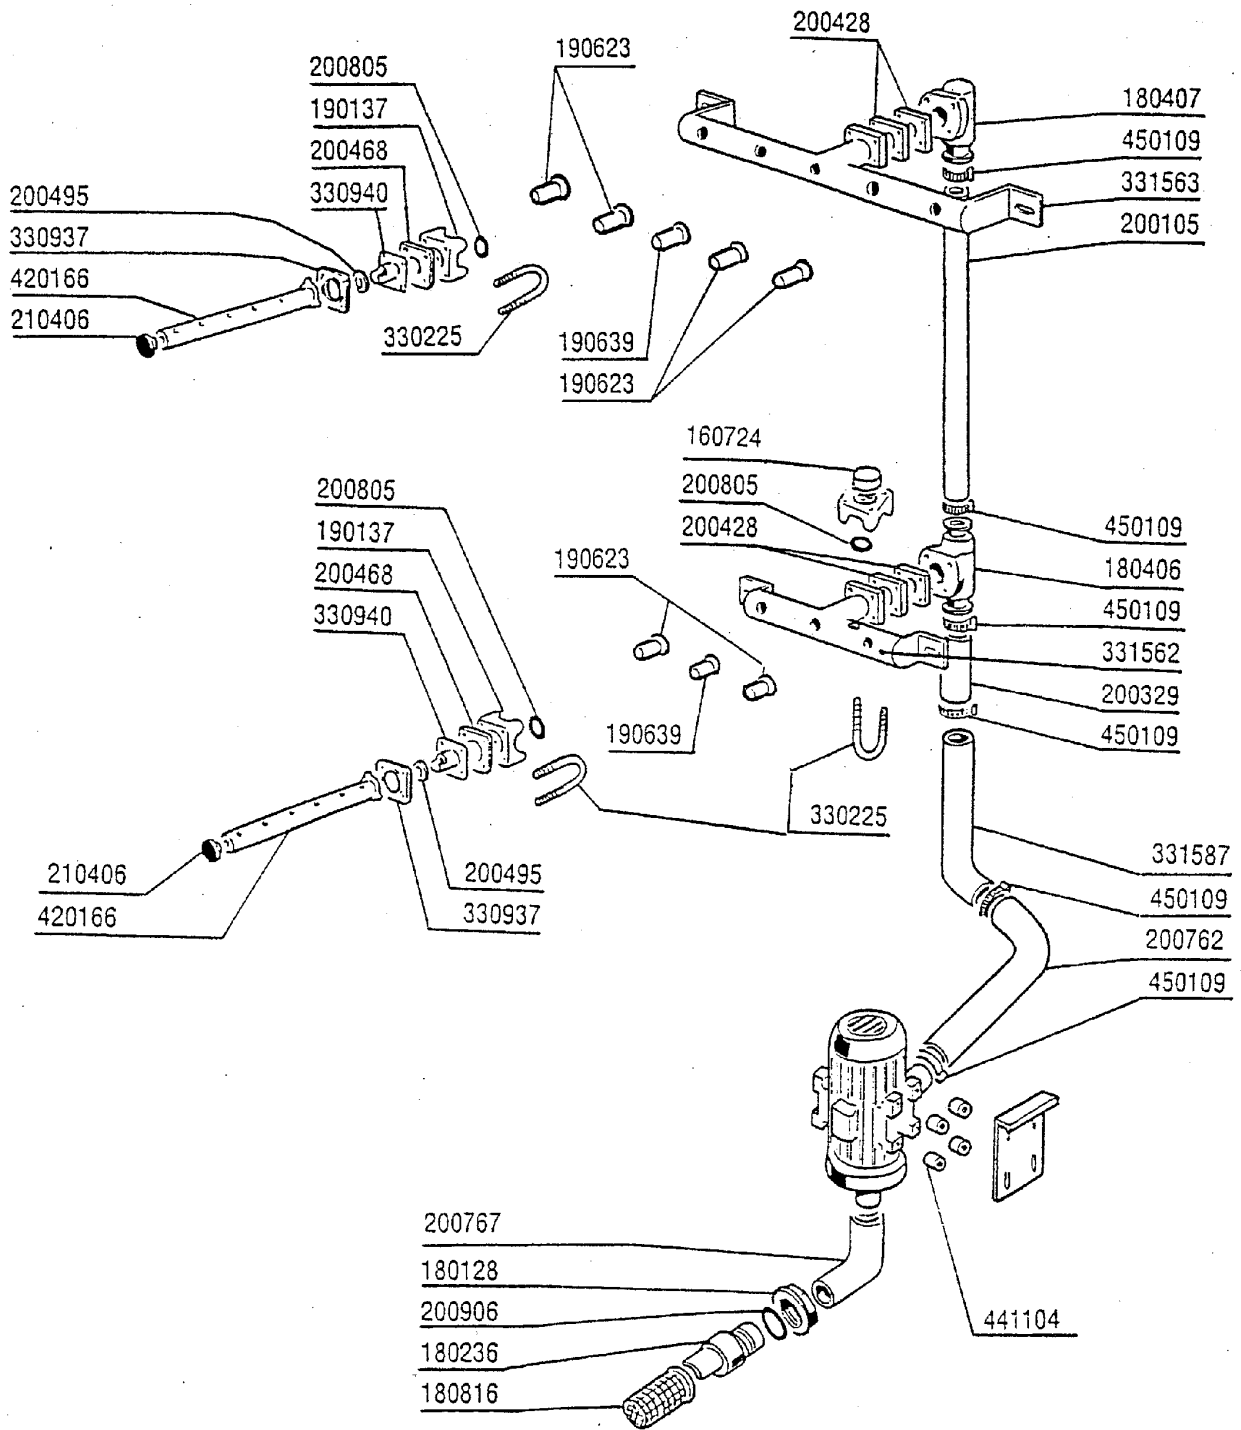

ACR305 - Seite 6 - Vorspülungsrohr 900mm