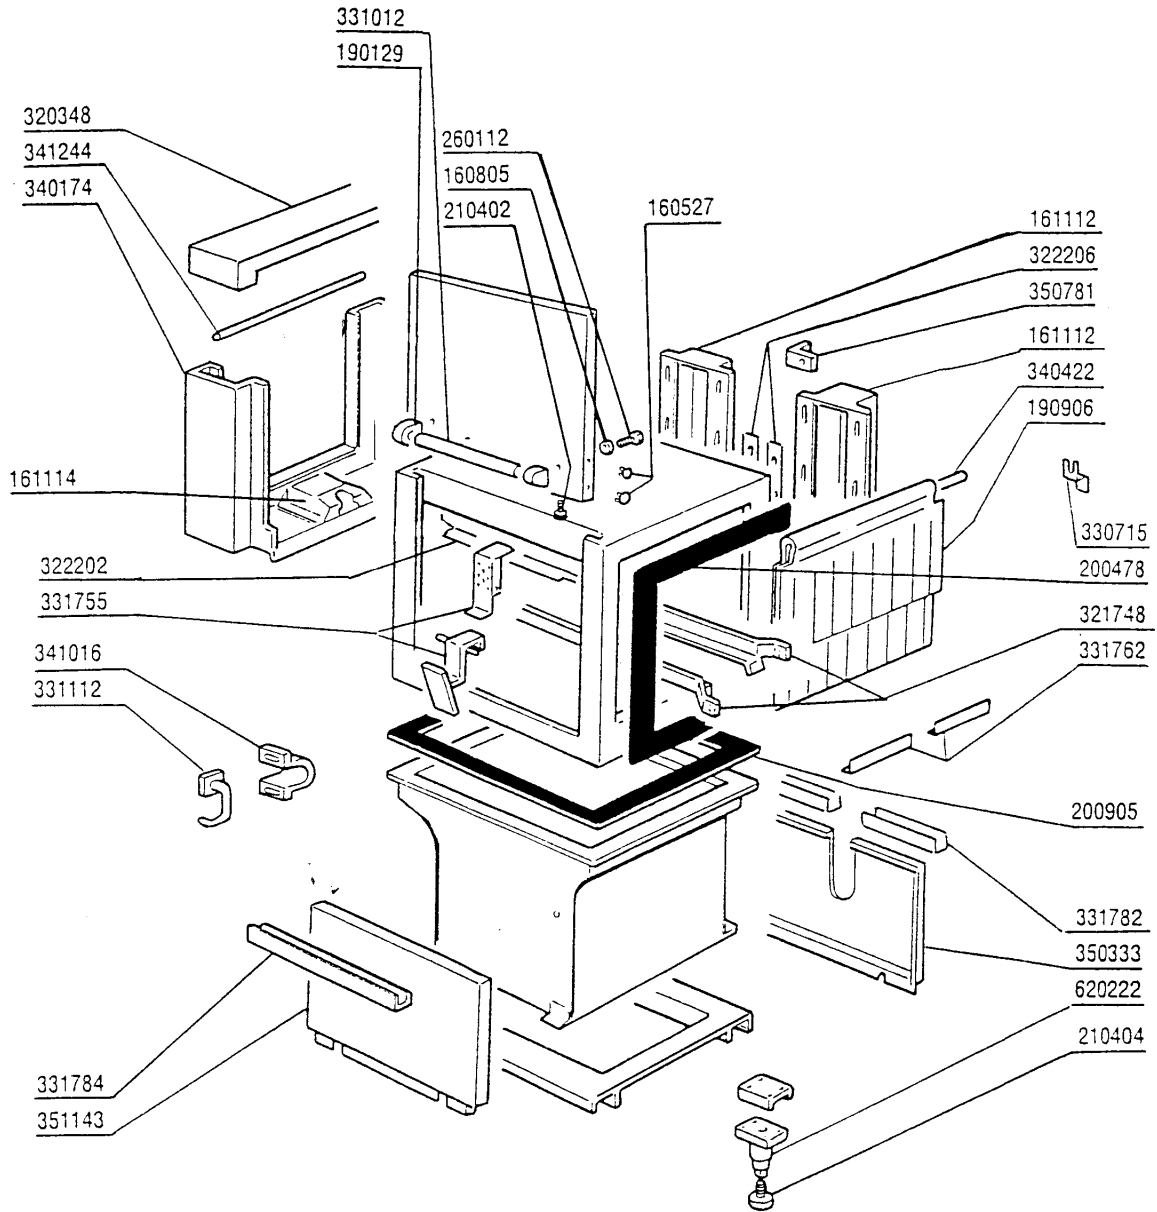

PARTI DI RICAMBIO  
PIECES DETACHEES  
SPARE PARTS  
ERSATZTEILE  
LISTA DE RECAMBIOS

**ACR**

02/91

ACR305 - Seite 1 - Karosserie Pumpenvorabräumung 900mm  
Legende

Kode	Bezeichnung	Preis
160527	Pfropfen 14,5x2x8	0
160805	Dichtung D.8	0
161112	Hintere Abdeckung 300 S N	0
161114	Abdeckung V.endnockenliste S3-s2900	0
190129	Griffshalter. Se Ne Grau	0
190906	Vorhang Spritzschutz S90/s3-620x480	0
200478	Selbstklebende Dichtung 65x4	0
200905	Selbstklebende Dichtung 4x35	0
210402	Tuerdaempfer 15-149	0
210404	Schwarzgummifuss S90 Ne Se	0
260112	Rostfr.stahl Te-schraube 8x16 A2	0
320348	Abdeckung Fuer Spritzschutz	0
321748	Fuehrung	0
322202	Stutzen	0
322206	Verstaerkerung	0
330715	Ober.winkel Vorhang Snl-se	0
331012	Griff 412 Mm Tuer Se Ne G115	0
331112	Haken F.tuersicherheit Se Ne	0
331755	Türhalterung Für Ac-acr-ne	0
331762	Halterung F.spritzschutz	0
331782	Paneelhalterung 237mm	0
331784	Paneelhalterung 775mm	0
340174	Paneel	0
340422	Welle Fuer Vorhang S 3°s Neue M.	0
341016	Winkel F.türsicherheitshaken Ac-ne	0
341244	Hebel	0
350333	Waschpaneel	0
350781	Winckel	0
351143	Fronttafel Waschzone Acr	0
620222	Kompl. Fuss Alu	0