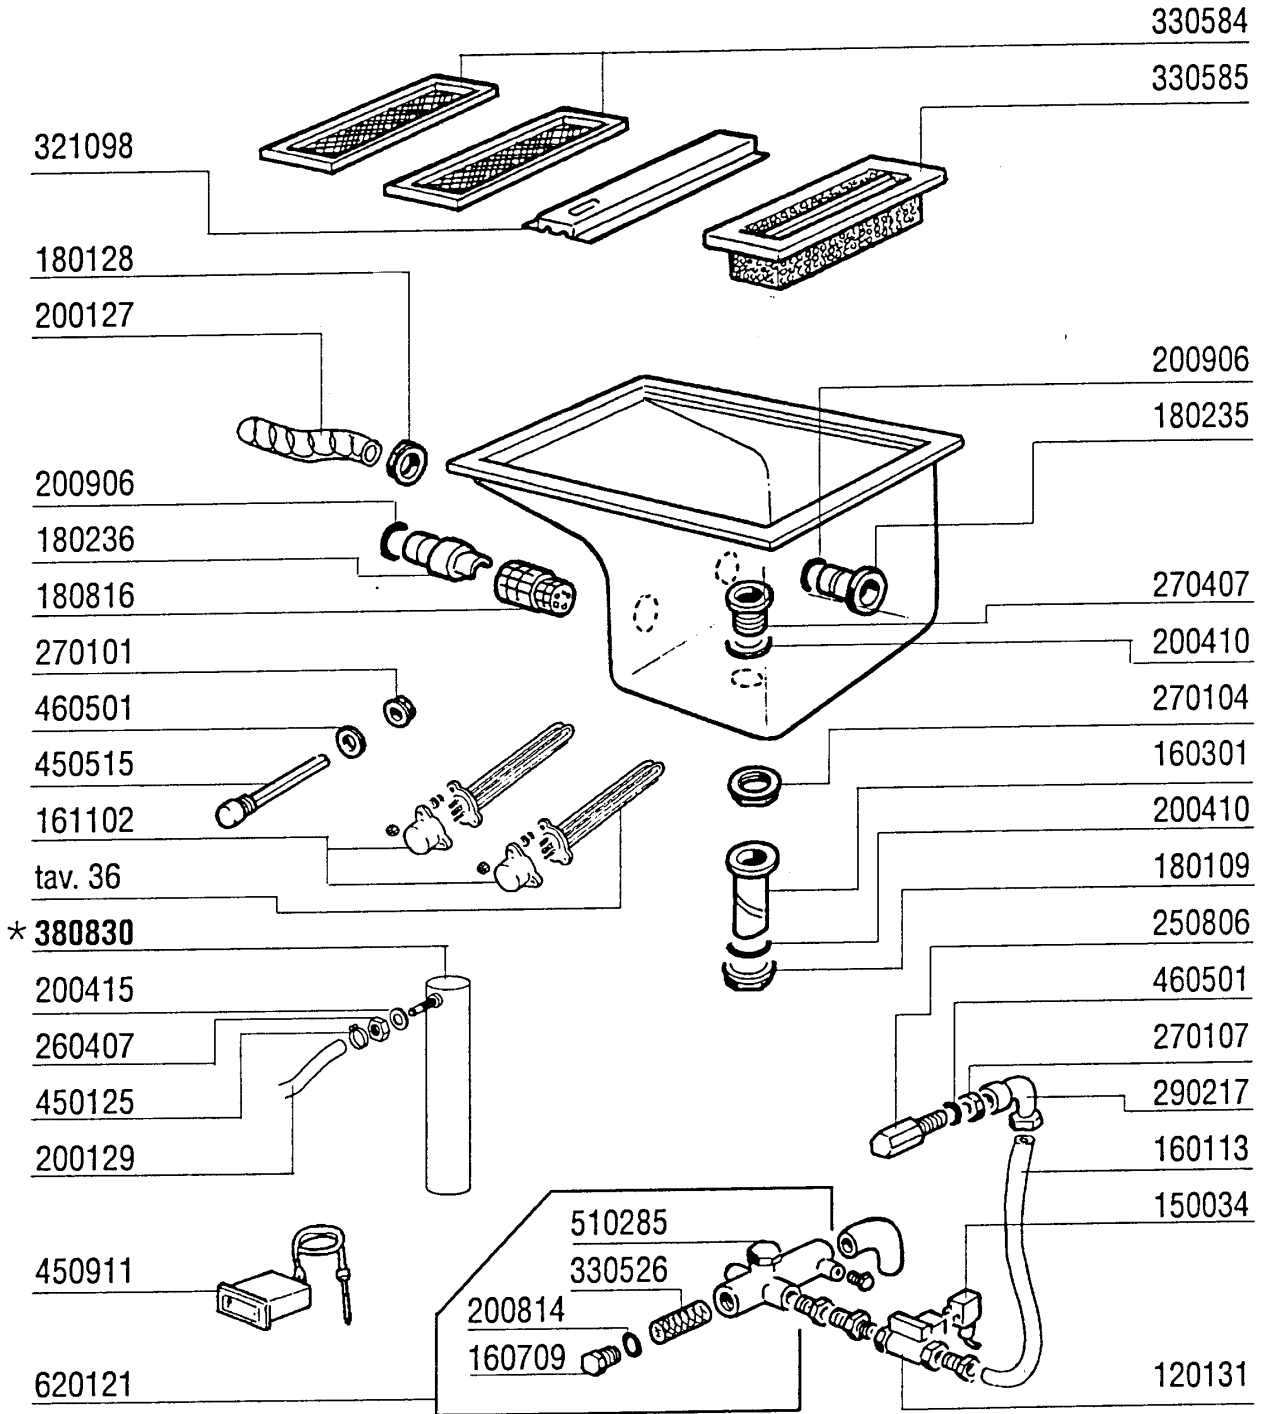

1 - 4 - 95

* Dalla matricola:
* A partir da la matr.
* From serial no.
* Ab Seriennr.
* Despues la matr.

94865/94

13