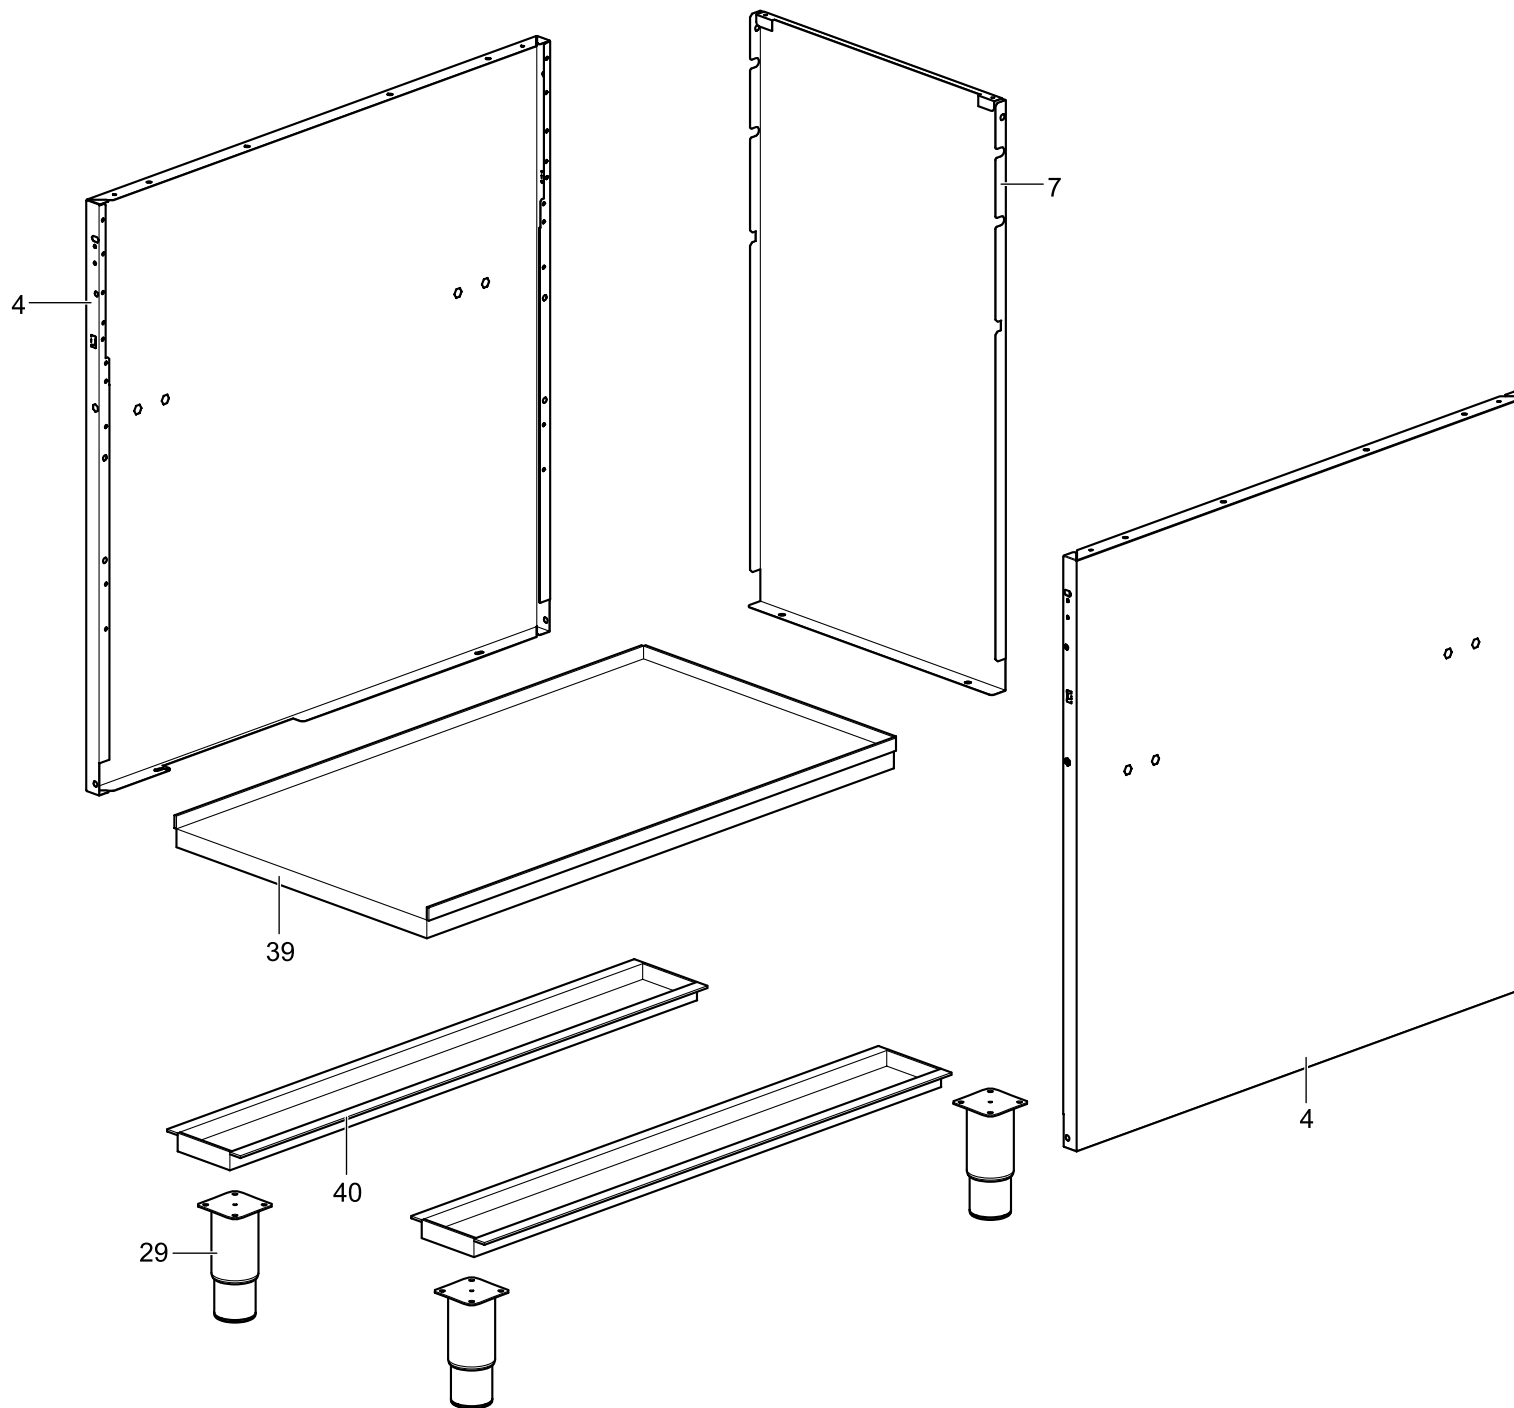

GPLA477

DOMINA 700

TAV. 700-066

TAVOLA	POS.	CODICE	ITALIANO	FRANCESE	INGLESE	TEDESCO
TAV. 700-066	1	160097	PANNELLO ESTERNO OLIO	PANNEAU EXTÉR. DU BASSI POUR L'HUILE	OIL COLLECTING DRAWER EXTERNAL PANEL	ÄUSSERE SCHUBLADENTAFEL
TAV. 700-066	2	160270	MANIGLIA GFT49 MB894 NICH.SAT	POIGNÉE	HANDLE	HANDGRIFF
TAV. 700-066	3	166594	GRIGLIA CAM. NERA/LUC/RAAF	GRILLE POUR CHEMINÉE	CHIMMERY GRILL	SCHERNSTEINROST
TAV. 700-066	4	166556	FIANCO	CÔTE	SIDE	SEITE
TAV. 700-066	(5)	167069	RUB.V.CUC.G4S77 777094	SOUPAPE DE SÛRRETÉ	SAVETY VALVE	HAHN MIT VENTIL
TAV. 700-066	6	167080	FONDO TOP G2S77	FOND TOP	BOTTOM TOP	UNTERE EBENE TOP
TAV. 700-066	7	167248	POSTERIORE INOX	PANNEAU POSTÉRIURE INOX	INOX BACK PANEL	INOX RÜCKWAND
TAV. 700-066	(8)	167184	BRIGLIA R.V.G4S77 54137	CRAMPON SOUPAPE	COUPLING VALVE	ZUGHEL
TAV. 700-066	(9)	167494	COPERTURA A FUNGO PIEZO	COUVERTURE ALLUMAGE PIEZO	PIEZO LIGHTING COVERAGE	ZUDEKEN PIEZOELEKTRISCHER ANZÜNDER
TAV. 700-066	10	168324	AS.PI.INOX GPL477	PANNEAU	PANEL	EBENE
TAV. 700-066	11	168329	AS.CRUSCOTTO GPL477	PANNEAU DE CONTRÔLE	CONTROL PANEL	STIRNBRETT
TAV. 700-066	12	168374	PARETE LAT.CAM.COMB.GPL477	PAROI SECONDARIES CHEMINÉE	SIDE WALL FLUE	SIDEWAND
TAV. 700-066	13	170127	AS.RAMPA GPL477 ZINC.	COLLECTEUR	COLLECTOR	SPEISERAMPE
TAV. 700-066	14	170135	PARETE ANT.CAM.COMB.GPL477	PAROI AVANT CHEMINÉE	FLUE FRONT WALL	VORDERWAND
TAV. 700-066	15	170136	PARETE POST.CAM.COMB.GPL477	PAROI ARRIÈRE CHEMINÉE	FLUE REAR WALL	RÜCKWAND
TAV. 700-066	16	170137	PARETE LAT.CAM.COMB.GPL477 SCARIC.	PAROI SECONDARIES CHEMINÉE	SIDE WALL FLUE	SIDEWAND
TAV. 700-066	17	170160	CASSETTO CENERI GPL477	TIROIR HUILE	OIL TRAY	ÖLKASTEN
TAV. 700-066	18	170646	TU.PILOTA BRUC.GPL477	TUBE VEILLEUSE	PILOT PIPE	PILOTBRENNER
TAV. 700-066	19	170647	TU.AL.BRUC.GPL477	TUBE D'ALIMENTATION BRÛLEUR	BURNER PIPE	BRENNERVERSORGUNG
TAV. 700-066	20	170657	REGOLAT.ARIA BRUC.GPL477	DISP. DE RÉGL. D'ADMISSION D'AIR DU BRÛLEUR	BURNER AIR SHUTTER	LUFTREGLER
TAV. 700-066	(21)	168851+170349	MANOPOLA RUBINETTO+ANELLO	BOUTON POUR SOUPAPE DE SÛRETE+ANNEAU	SAFETY VALVE KNOB+RING	HAHN MIT VENTIL+RING
TAV. 700-066	22	GACU600062	AS.SUP.BRUC.GPL47	BRÛLEUR	BURNER	BRENNER
TAV. 700-066	23	GACU700254	AS.P/SPRUZZI GPL47	PROTECTION ARROSAGE	PROTECTION SPRAY	SPRITZSCHUTZ
TAV. 700-066	(24)	GACU700256	AS.GRIGLIA P/PIET.GPL47	GRILLE POUR CHEMINÉE	CHIMNEY GRILL	SCHORNSTEINROST
TAV. 700-066	25	PACU600193	SQ.FIS.SUP.INIET.GPL47	SOUTIEN INJECTEUR	SUPPORT INIECTOR	SUPPORTEINSPRITZER
TAV. 700-066	26	PACU700934	SQ.P/PILOTA GPL47	EGUERRE	CREW	SQUADRETTA
TAV. 700-066	27	PACU700969	SQ.FIS.BRUC.GPL47	SUPPORT BRULEUR	SUPPORT BURNER	SUPPORT BRENNER
TAV. 700-066	28	RTCU700020	ACC.PIEZO+DADO G4SF7 0073960	ALLUMAGE PIEZO	PIEZO LIGHTING	PIEZOELEKTRISCHER ANZÜNDER
TAV. 700-066	29	RTCU700277	PIEDINO+T.S.G4SF7/145	PIED	FOOT	FUSS
TAV. 700-066	(30)	RTCU700483	BRUC.GPL47 18196153000	BRÛLEUR	BURNER	BRENNER
TAV. 700-066	31	RTCU700685	GRIGLIA CARNE GPL47	GRILLE CARNE	MEAT GRID	ROST FÜR FLEISCH
TAV. 700-066	32	170158	GUIDA CASSETTO CENERI GPL477	RAIL POUR LA CUVE HUILE	OIL TANK SLIDE WAY	ÖLBECKENFÜHRUNG
TAV. 700-066	33	RTCP800034	CORPO PILOTA G100	VEILLEUSE	PILOT	PILOTBRENNER
TAV. 700-066	(34)	RTCU900477	T/COPPIA 50 0290085/TARGET	THERMOCOUPLE 50 0290085/TARGET	THERMOCOUPLE 50 0290085/TARGET	THERMOELEMENT 50 0290085/TARGET
TAV. 700-066	(35)	RTCU700361	CAVO ACC.GFT47/25(B+B)	CABLE D'ALLUMAGE	LIGHTING CABLE	ZÜNDKABEL
TAV. 700-066	(36)	RTCP800033	CAND.ROT.G100 CAST0772183	BOUGIE OXIDE RONDE	ROUND SPARK	ZÜNDKERZE
TAV. 700-066	37	RTCP800038	RACCORDO T/C. PILOTA	ÉCROU POUR THERMOCOUPLE	NUT FOR THERMOELEMENT	THERMOELEMENTANSCHLUSS
TAV. 700-066	38	RTCP800040	INIET. PILOTA	INJECTEUR VEILLEUSE	PILOT INIECTOR	PILOTEINSPRITZER
TAV. 700-066	39	167324	PI.INF.INOX	PLAN INFÉRIEUR	LOWER PLAN	UNTERE EBENE
TAV. 700-066	40	166557	TRA.P/PIEDINI NSA49/99	TRAVERSE	CROSSBAR	QUERTRÄGER
TAV. 700-066	41	RTCU900013	CALOTTA D.10 - 3/8" G	CALOTTE D.10	CALOTTE D.10	MUTTER D.10
TAV. 700-066	42	RTCU700297	CALOTTA D.10 FIS/USC.RUB.V.21S - M16	CALOTTE D.10	CALOTTE D.10	MUTTER D.10
TAV. 700-066	43	RTCU900012	BICONO D.10	BICONE D.10	BICONE D.10	ZWEIKEGEL D.10
TAV. 700-066	44	RTCU800182	CALOTTA AC.D.6	CALOTTE D.6	CALOTTE D.6	MUTTER D.6
TAV. 700-066	45	RTCU800183	BICONO D.6	BICONE D.6	BICONE D.6	ZWEIKEGEL D.6