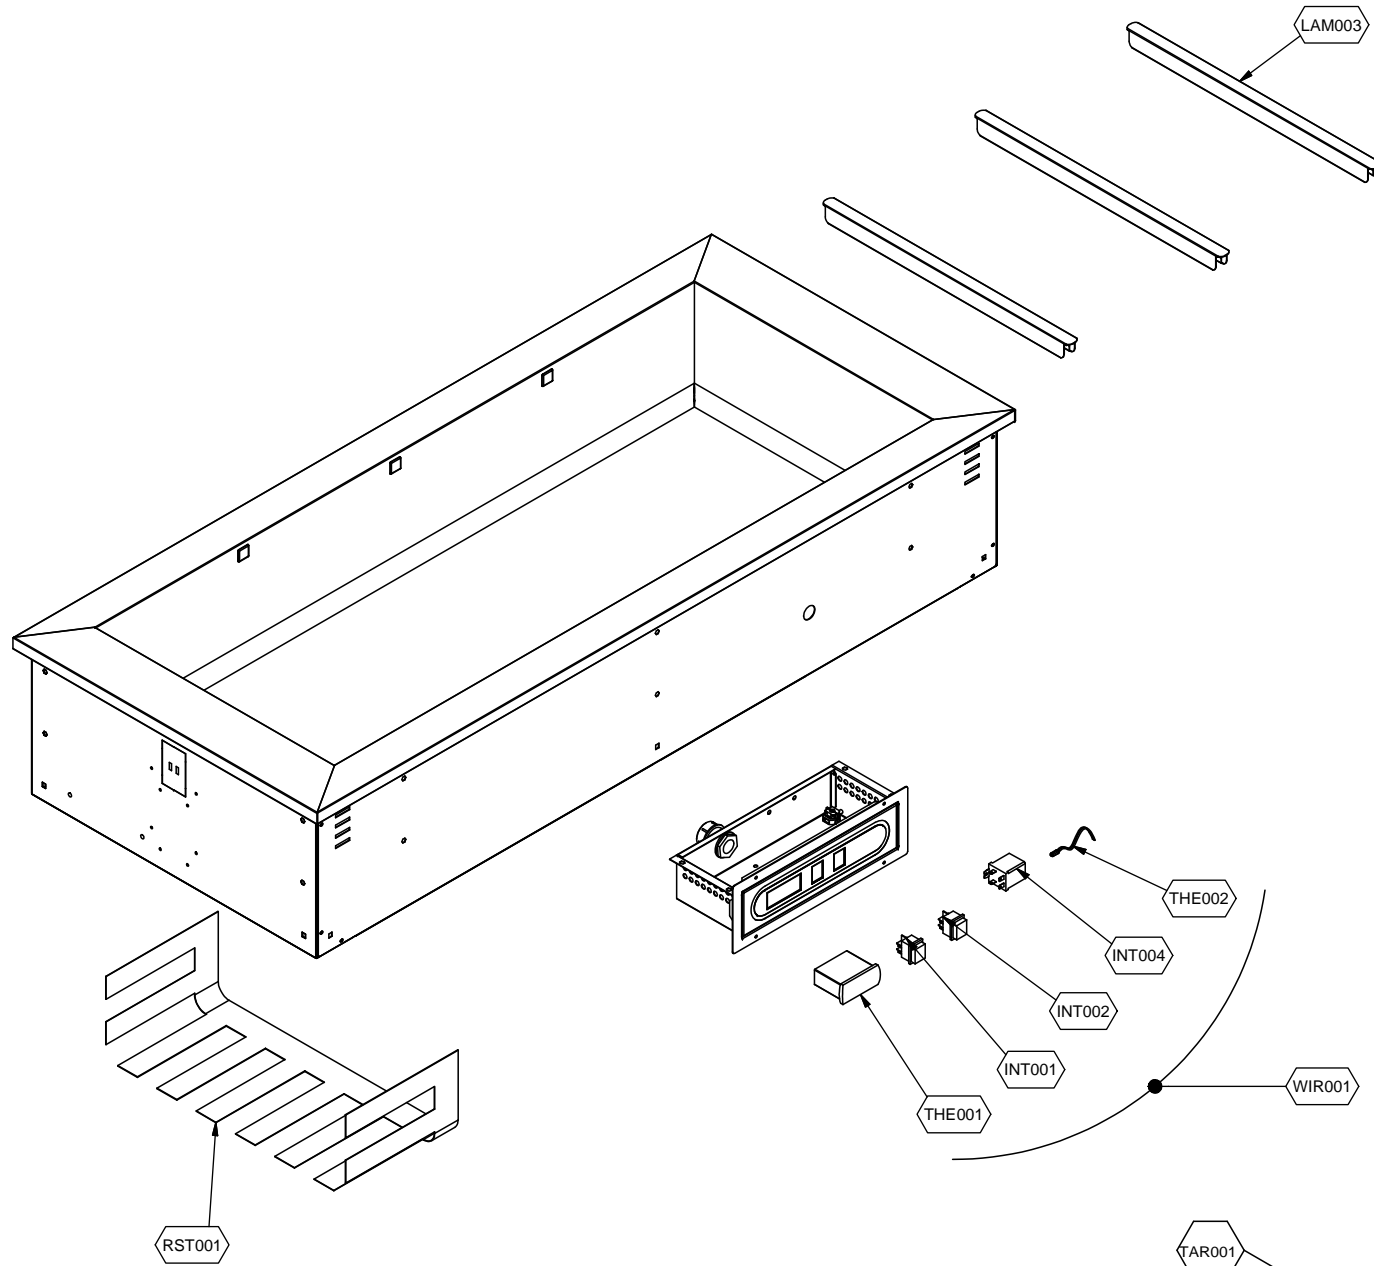

# Kühlung Drop-in Element Wärme-Wanne trockenbeheizt

Artikel-Nr.  
90651123 (9DROR4CEN0A01 / SO-ORANGE4)

---

# Exploded View

Validity: 08/04/2016

9DROR4CEN0A01 SOUL ORANGE 4 VASCA CALDA SC SENZA SOV.

ESP036 SOUL ORANGE

Ref. Drawing	Code	Description
INT001	74742008	INT.NERO ON-OFF 16A SH JS-608FA-O-B-6
INT002	74742017	INTERR.ARANC.LAMP 16A B418C1H1X0000 MOLV
INT004	75956088	RELE FINDER 30A 65-31 230V 50-60HZ
LAM003	72539592	LAM.SUPP.VASCHETTE DROP-IN CALDI
RST001	70259098	RESIS.ETCHED-FOIL PETT.500W/230V DROP-IN
SCE001	SC852	SCHEMA ELETTRICO ESSENCE HOT
TAR001	RIF.TAR.B07	PARAMETRI DROPIN & BUFFET ORANGE
THE001	74700897	CENTRALINA EASY CAREL 130°C PJEZS2P000
THE002	74700899	SONDA NTC 50K HT 130°C NTC030HT00
WIR001	73669842	ASS.Q.E BUFFET ESSENCE HOT SECCO