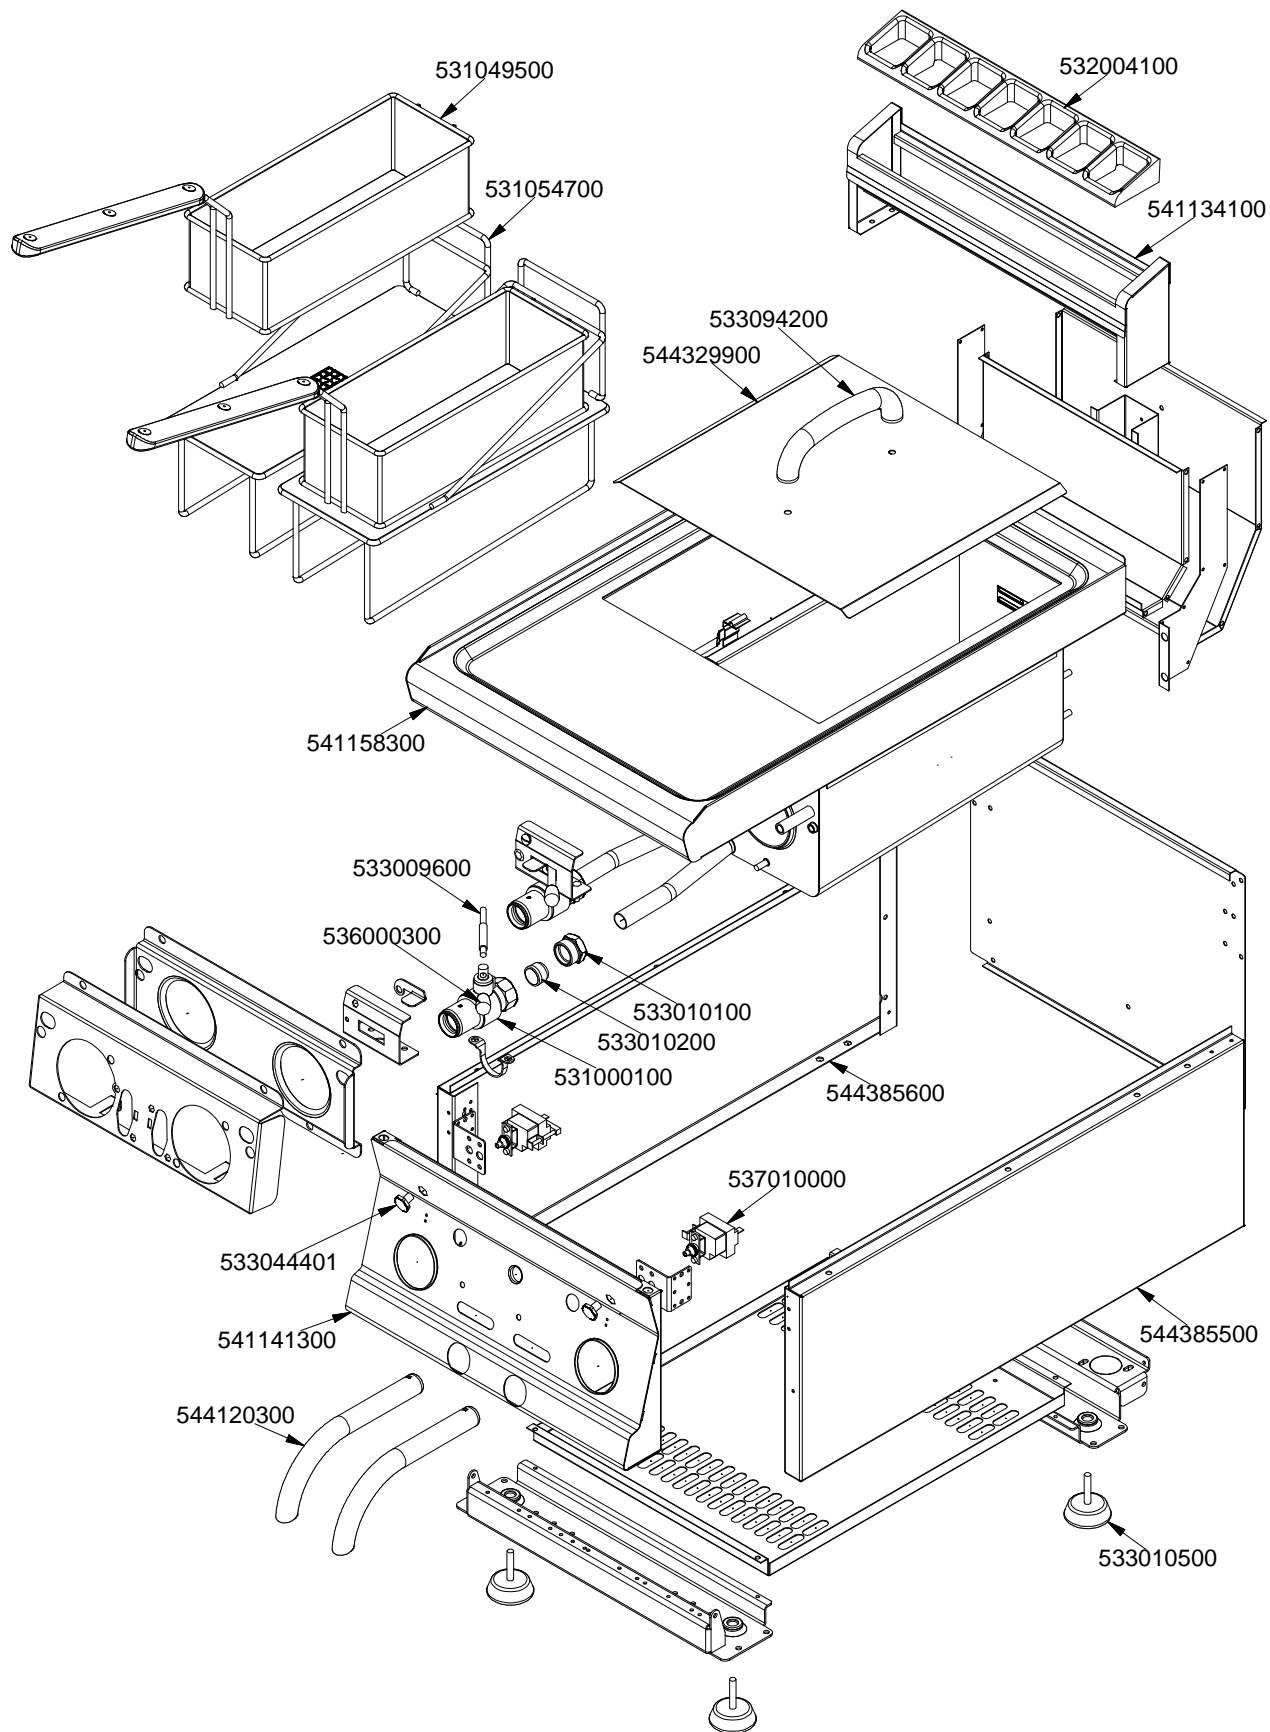

SUPERLOTUS 70 TOP

GAS / GAS / GAS / GAZ

F2/8T-74G

560083700M00P00

Page	Pos	Code	Description
001		531049500	
001		531054700	
001		532004100	FLUE GRID L=370 70LINE (RAF)
001		541134100	LOW SPACER 74 1 GRID
001		533094200	S/S HANDLE FOR 70/90 SERIES
001		544329900	
001		544385500	RIGHT SIDE OF 70T LINE
001		541158300	UPPER PLATE F2/ 8T-74G
001		533010500	LEG M10*25 D.40
001		533009600	DRAIN COCK HANDLE
001		536000300	FIXED GRIP D.15*25*M6
001		541141300	CONTROL PANEL S607090 F2/8T-74G
001		533010100	3/4 D. 18 PIPE UNION
001		533010200	BICONE 18S
001		531000100	DRAIN COCK 3/4"
001		544385600	LEFT SIDE OF 70T LINE
001		537010000	SAFETY THERMOSTAT 220°C SINGLEPHASE
001		533044401	M8 THREADED CAP FOR SEC.THERMOSTAT
001		544120300	DRAIN PIPE 22 FOR COCK 3/4"G