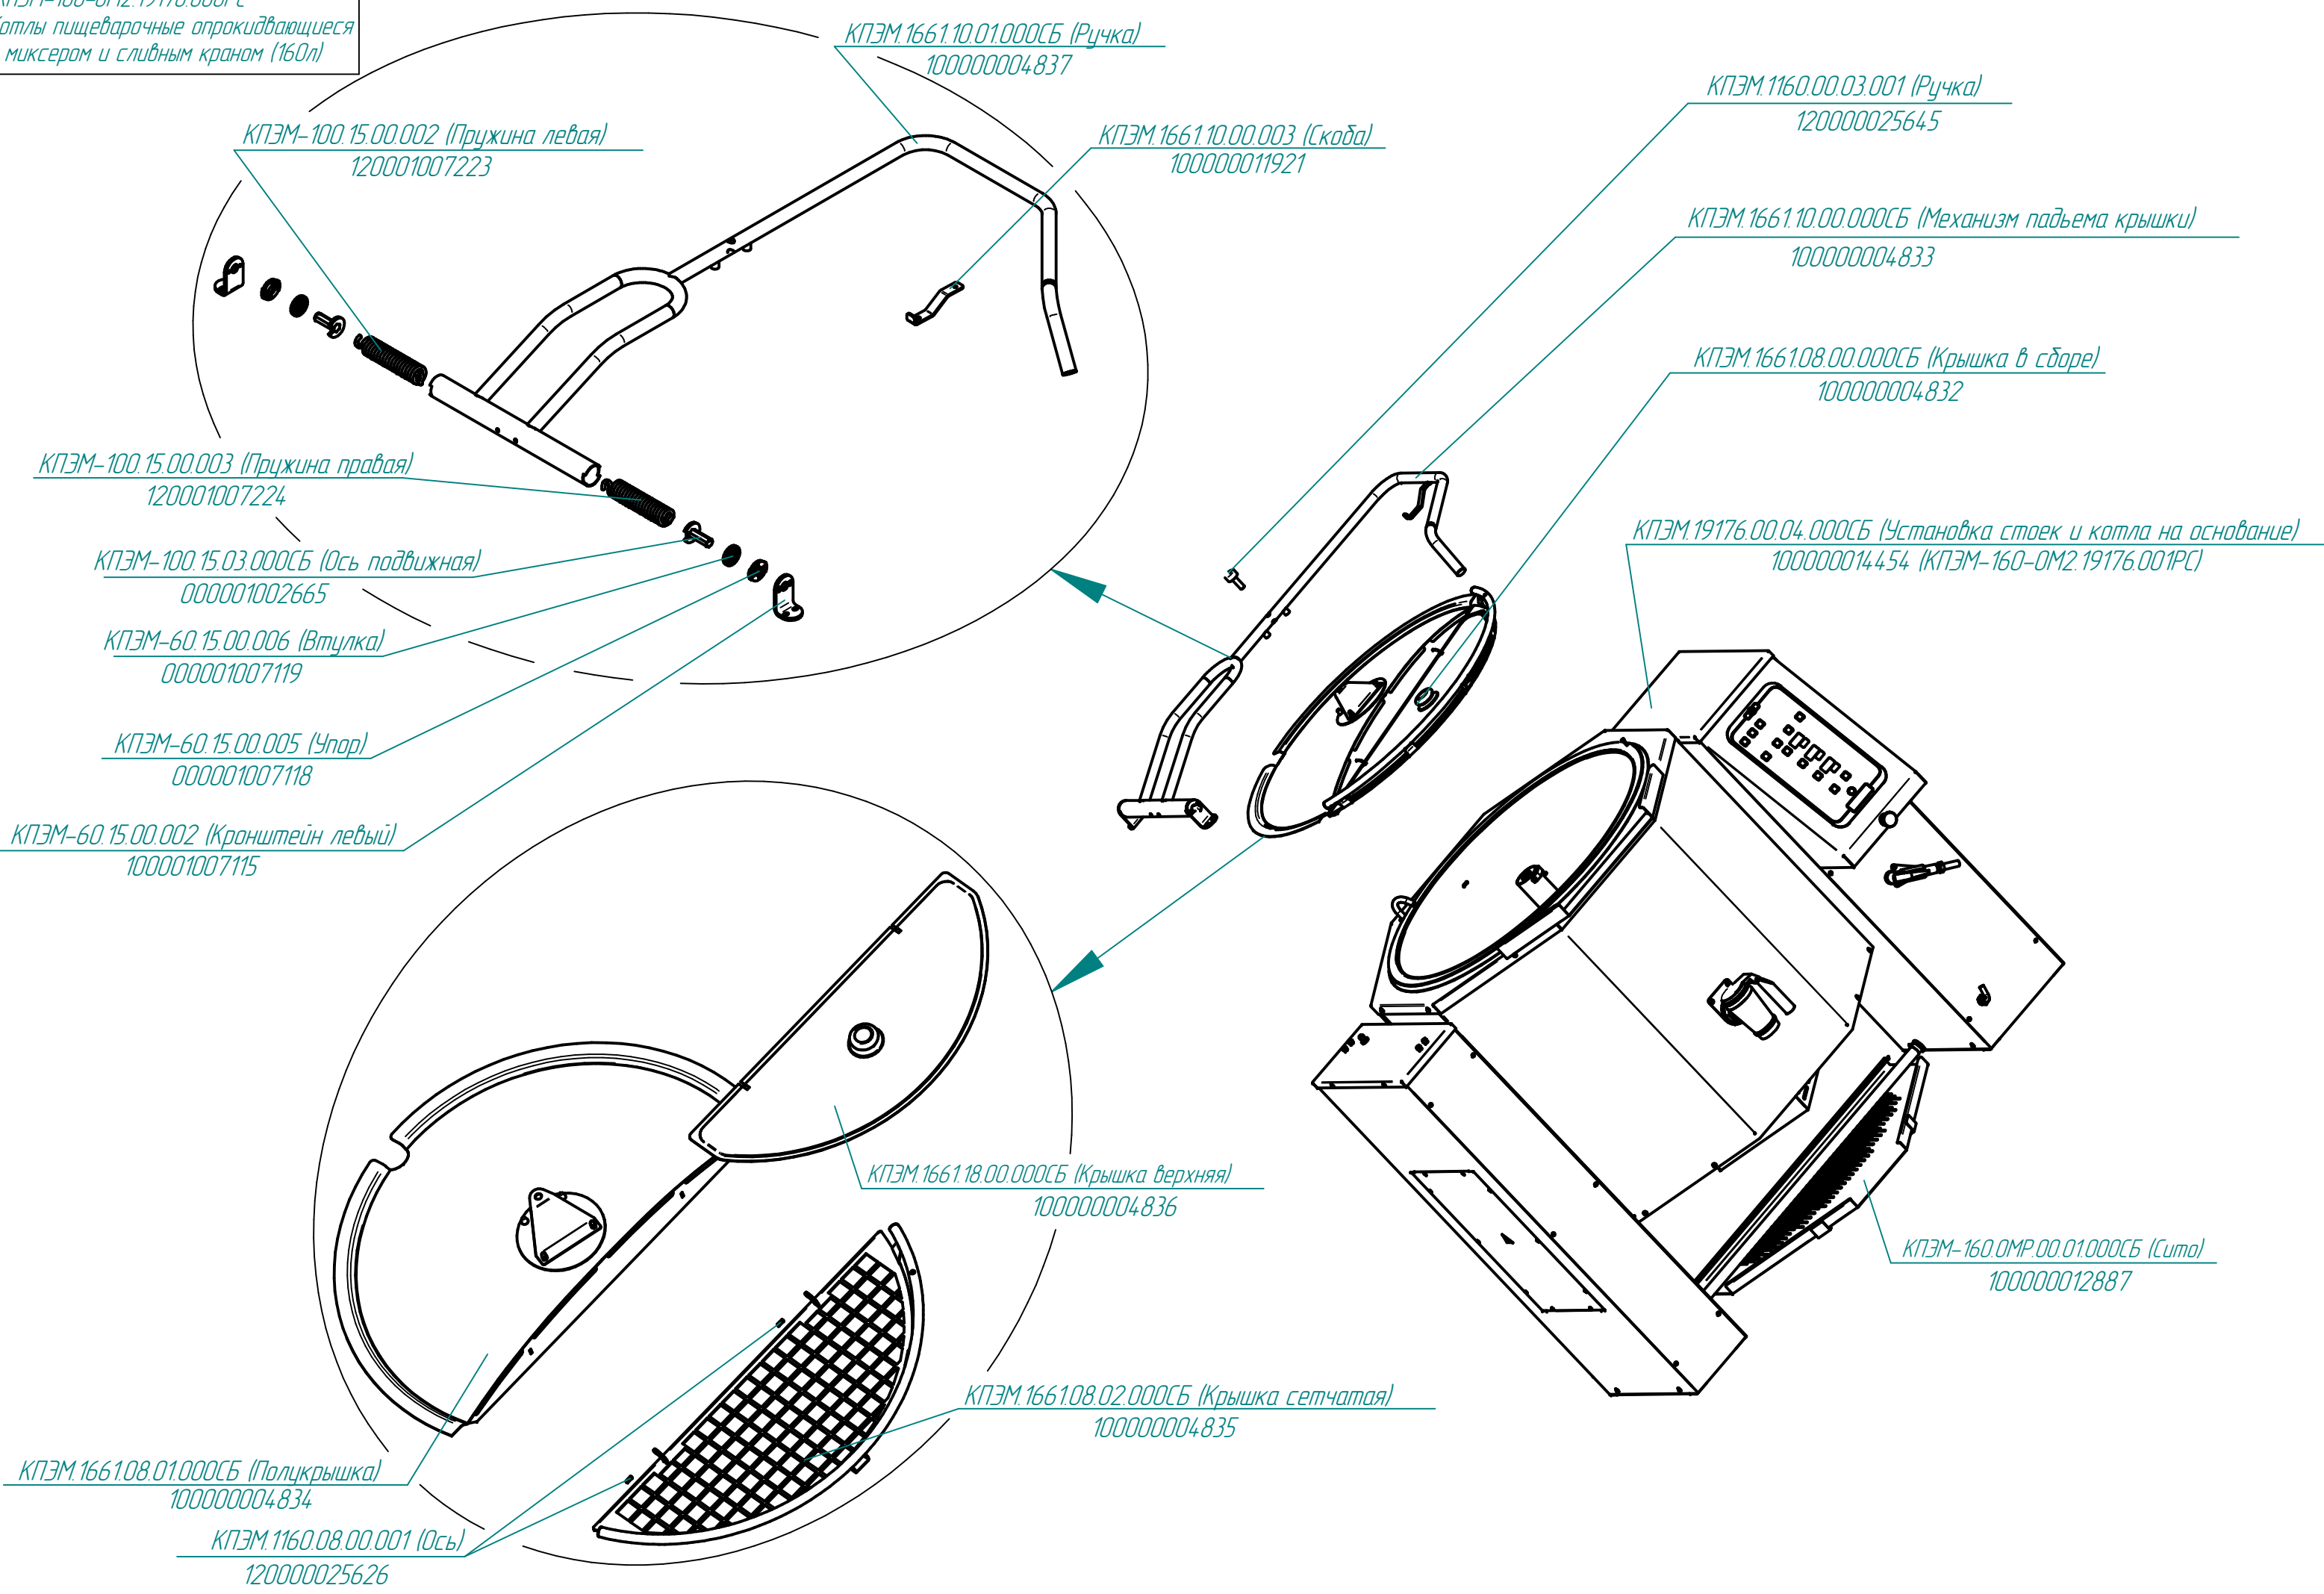

КПЭМ-160-0М2.19176.000РС
Котлы пищеварочные опрокидывающиеся
с миксером и сливным краном (160л)

КПЭМ-160-0М2.19176.001РС
Котлы пищеварочные опрокидывающиеся
с миксером и сливным краном (160л)

КПЭМ.1160.17.00.000СБ (Кронштейн)
100000000624