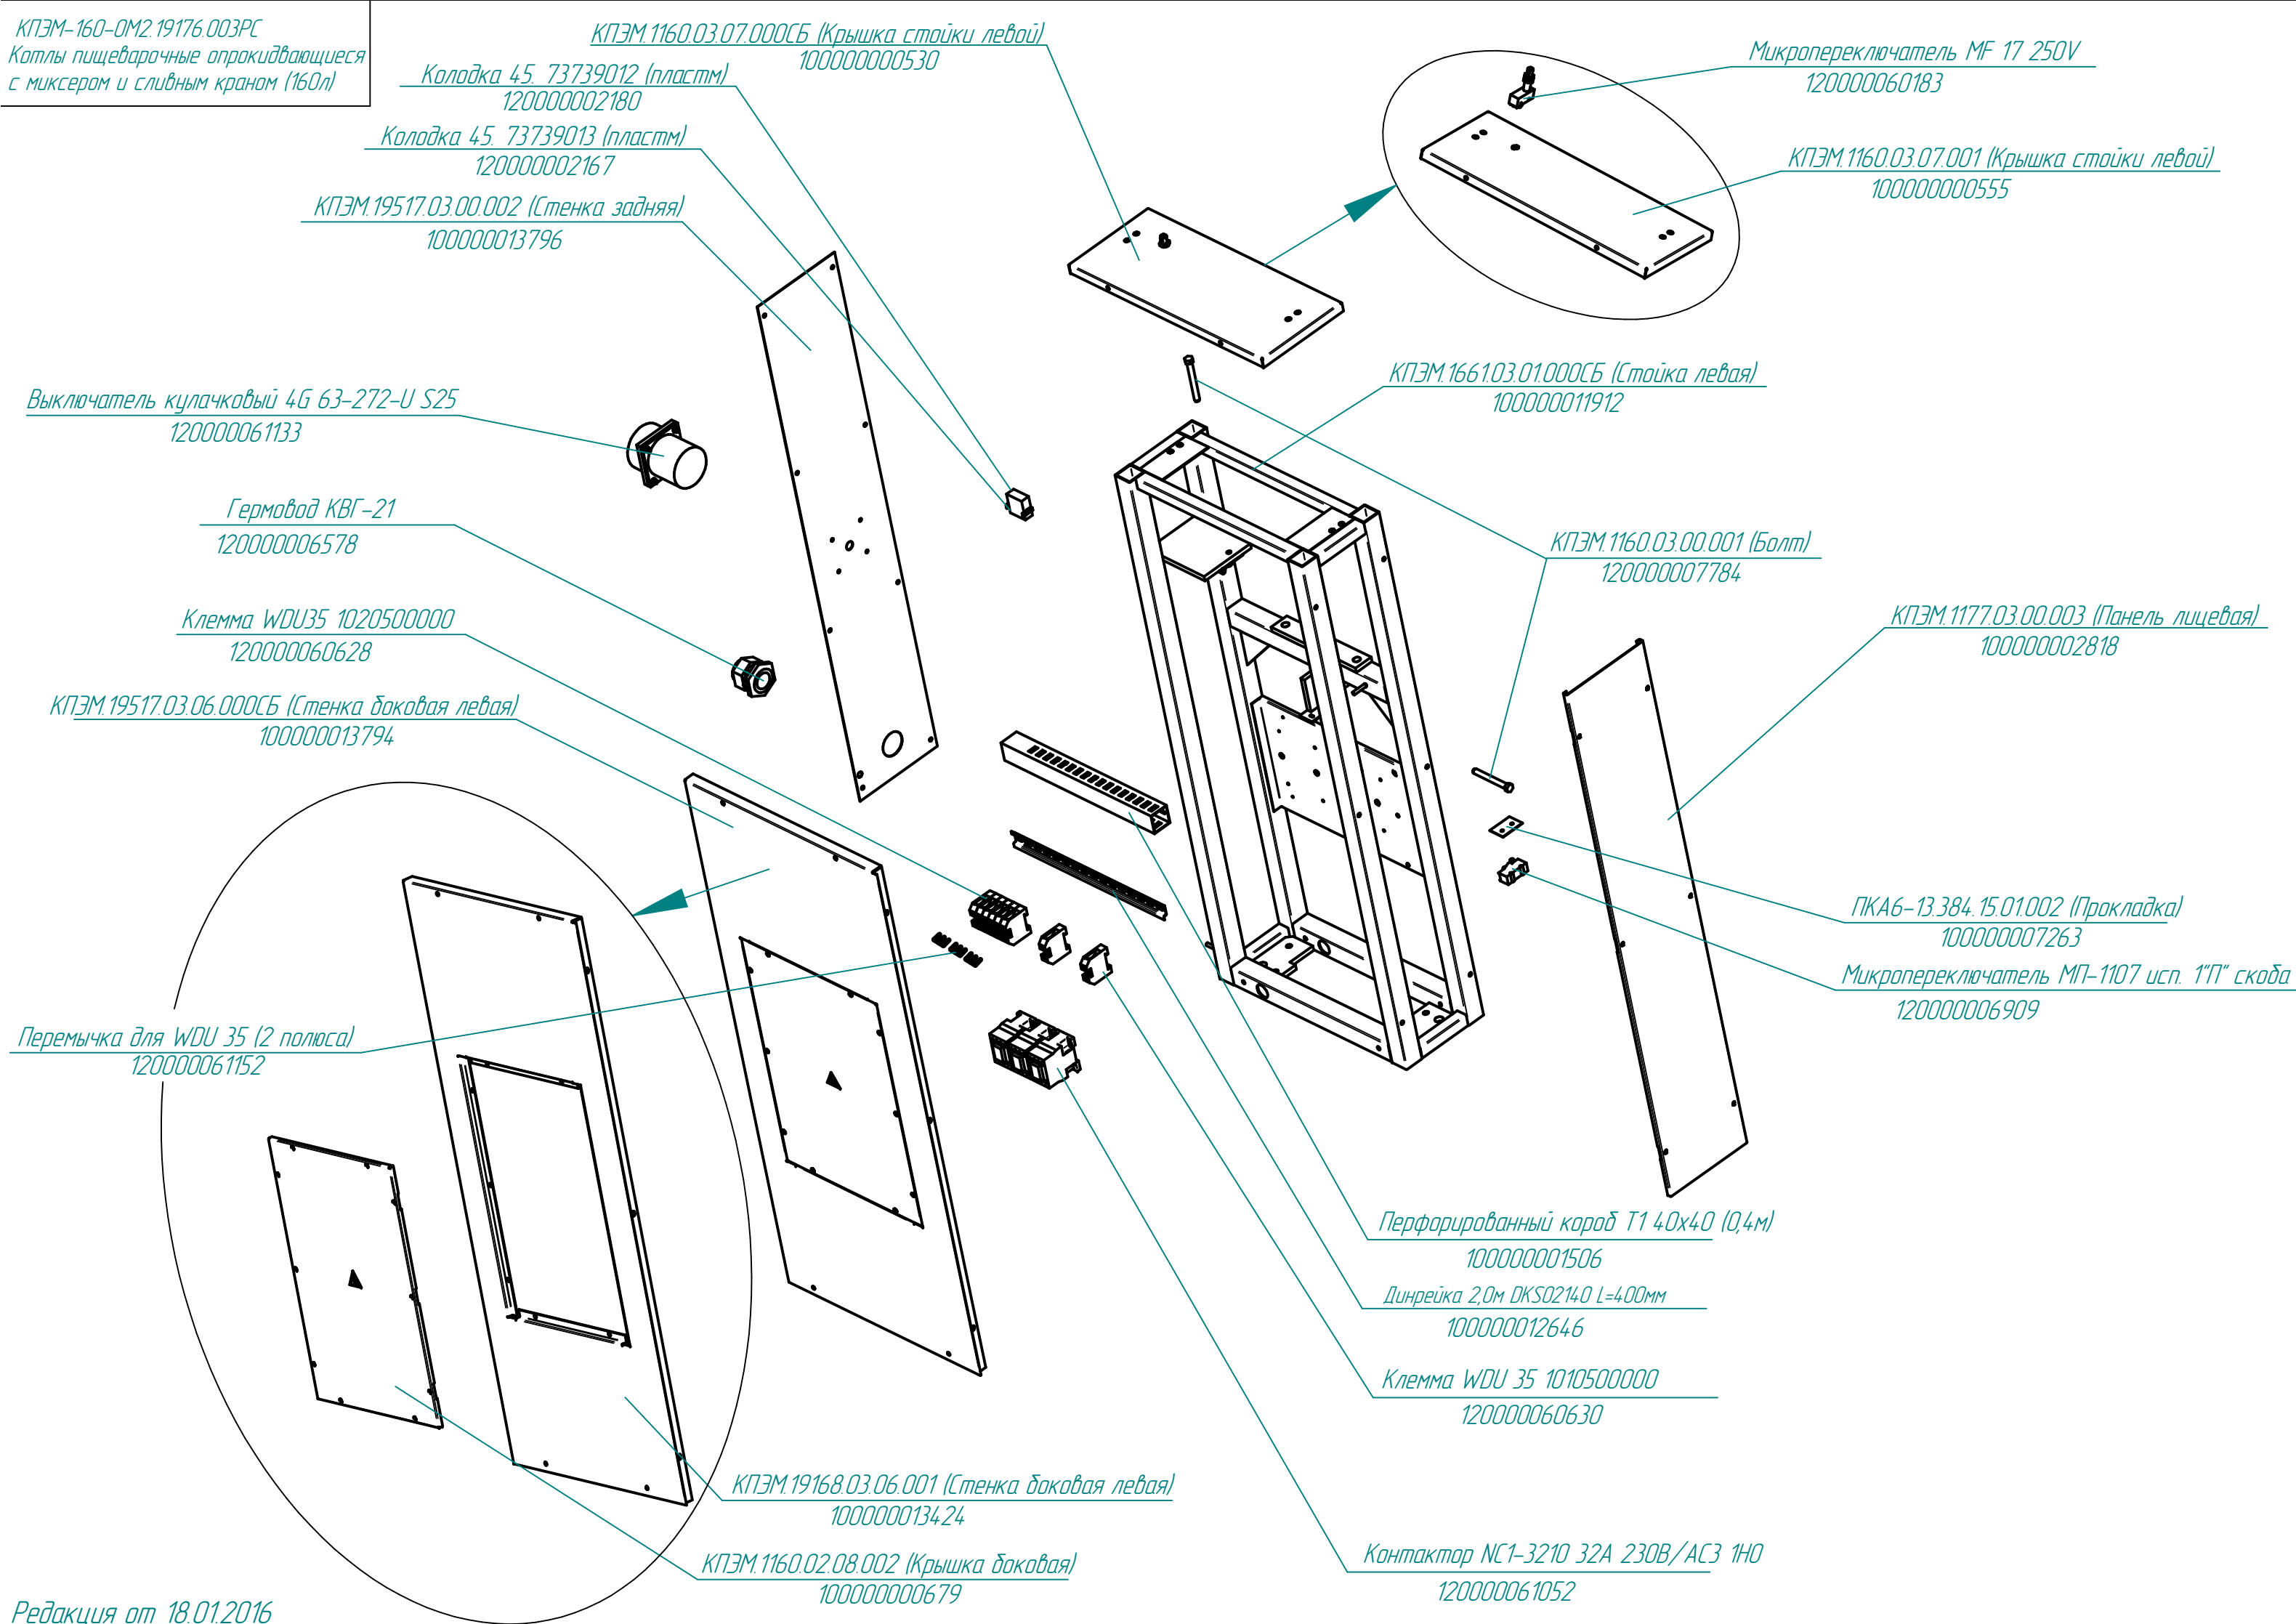

КПЭМ-160-0М2.19176.003РС
Котлы пищеварочные опрокидывающиеся
с миксером и сливным краном (160л)

КПЭМ.1160.03.07.000СБ (Крышка стойки левой)
100000000530

Колодка 45. 73739012 (пластм)
120000002180

Колодка 45. 73739013 (пластм)
120000002167

КПЭМ.19517.03.00.002 (Стенка задняя)
100000013796

Микропереключатель MF 17 250V
1200000060183

КПЭМ.1160.03.07.001 (Крышка стойки левой)
100000000555

Выключатель кулачковый 4G 63-272-U S25
1200000061133

КПЭМ.1661.03.01.000СБ (Стойка левая)
100000011912

Гермовод KBГ-21
120000006578

КПЭМ.1160.03.00.001 (Болт)
1200000007784

Клемма WDU35 1020500000
1200000060628

КПЭМ.1177.03.00.003 (Панель лицевая)
100000002818

КПЭМ.19517.03.06.000СБ (Стенка боковая левая)
100000013794

ПКА6-13.384.15.01.002 (Прокладка)
1000000007263

Микропереключатель МП-1107 исп. 1"П" скоба
120000006909

Перемычка для WDU 35 (2 полюса)
1200000061152

Перфорированный короб Т1 40x40 (0,4м)
1000000001506

Динрейка 2,0м DKS02140 L=400мм
100000012646

Клемма WDU 35 1010500000
1200000060630

КПЭМ.19168.03.06.001 (Стенка боковая левая)
100000013424

КПЭМ.1160.02.08.002 (Крышка боковая)
100000000679

Контактор NC1-3210 32A 230В/АС3 1НО
1200000061052