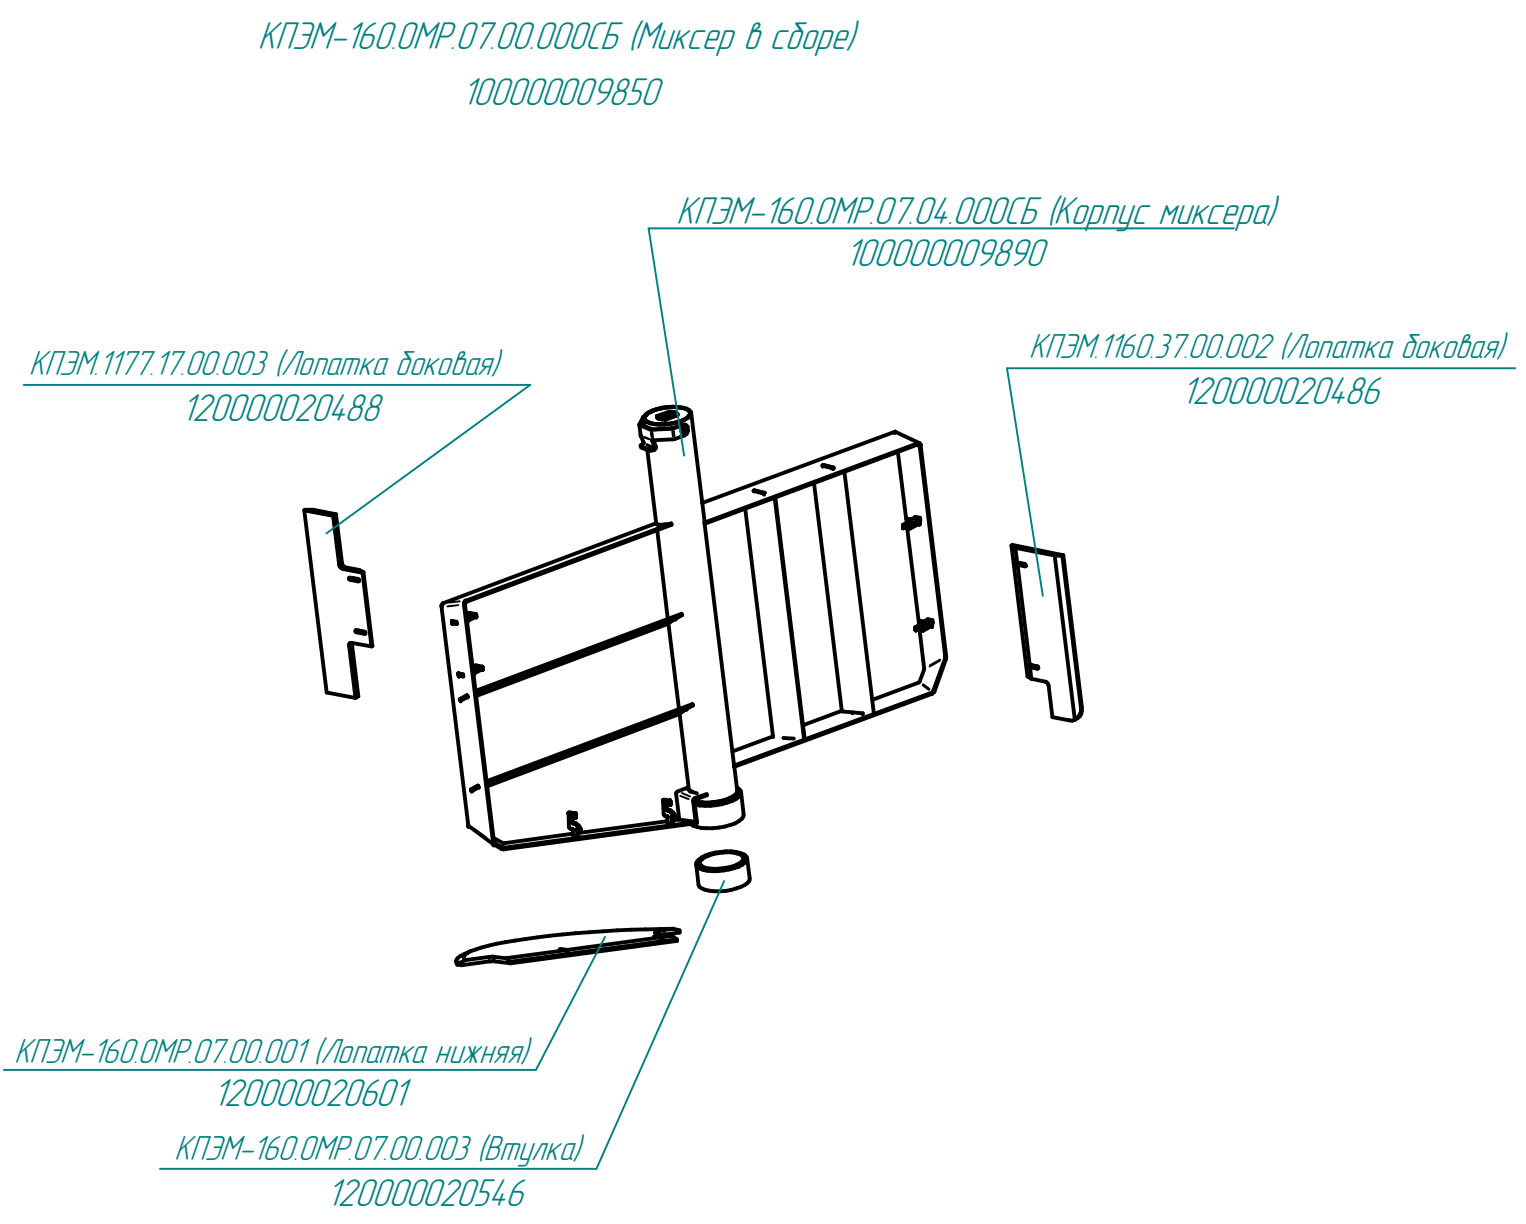

КПЭМ-160-0М2.19176.007РС
Котлы пищеварочные опрокидывающиеся
с миксером и сливным краном (160л)