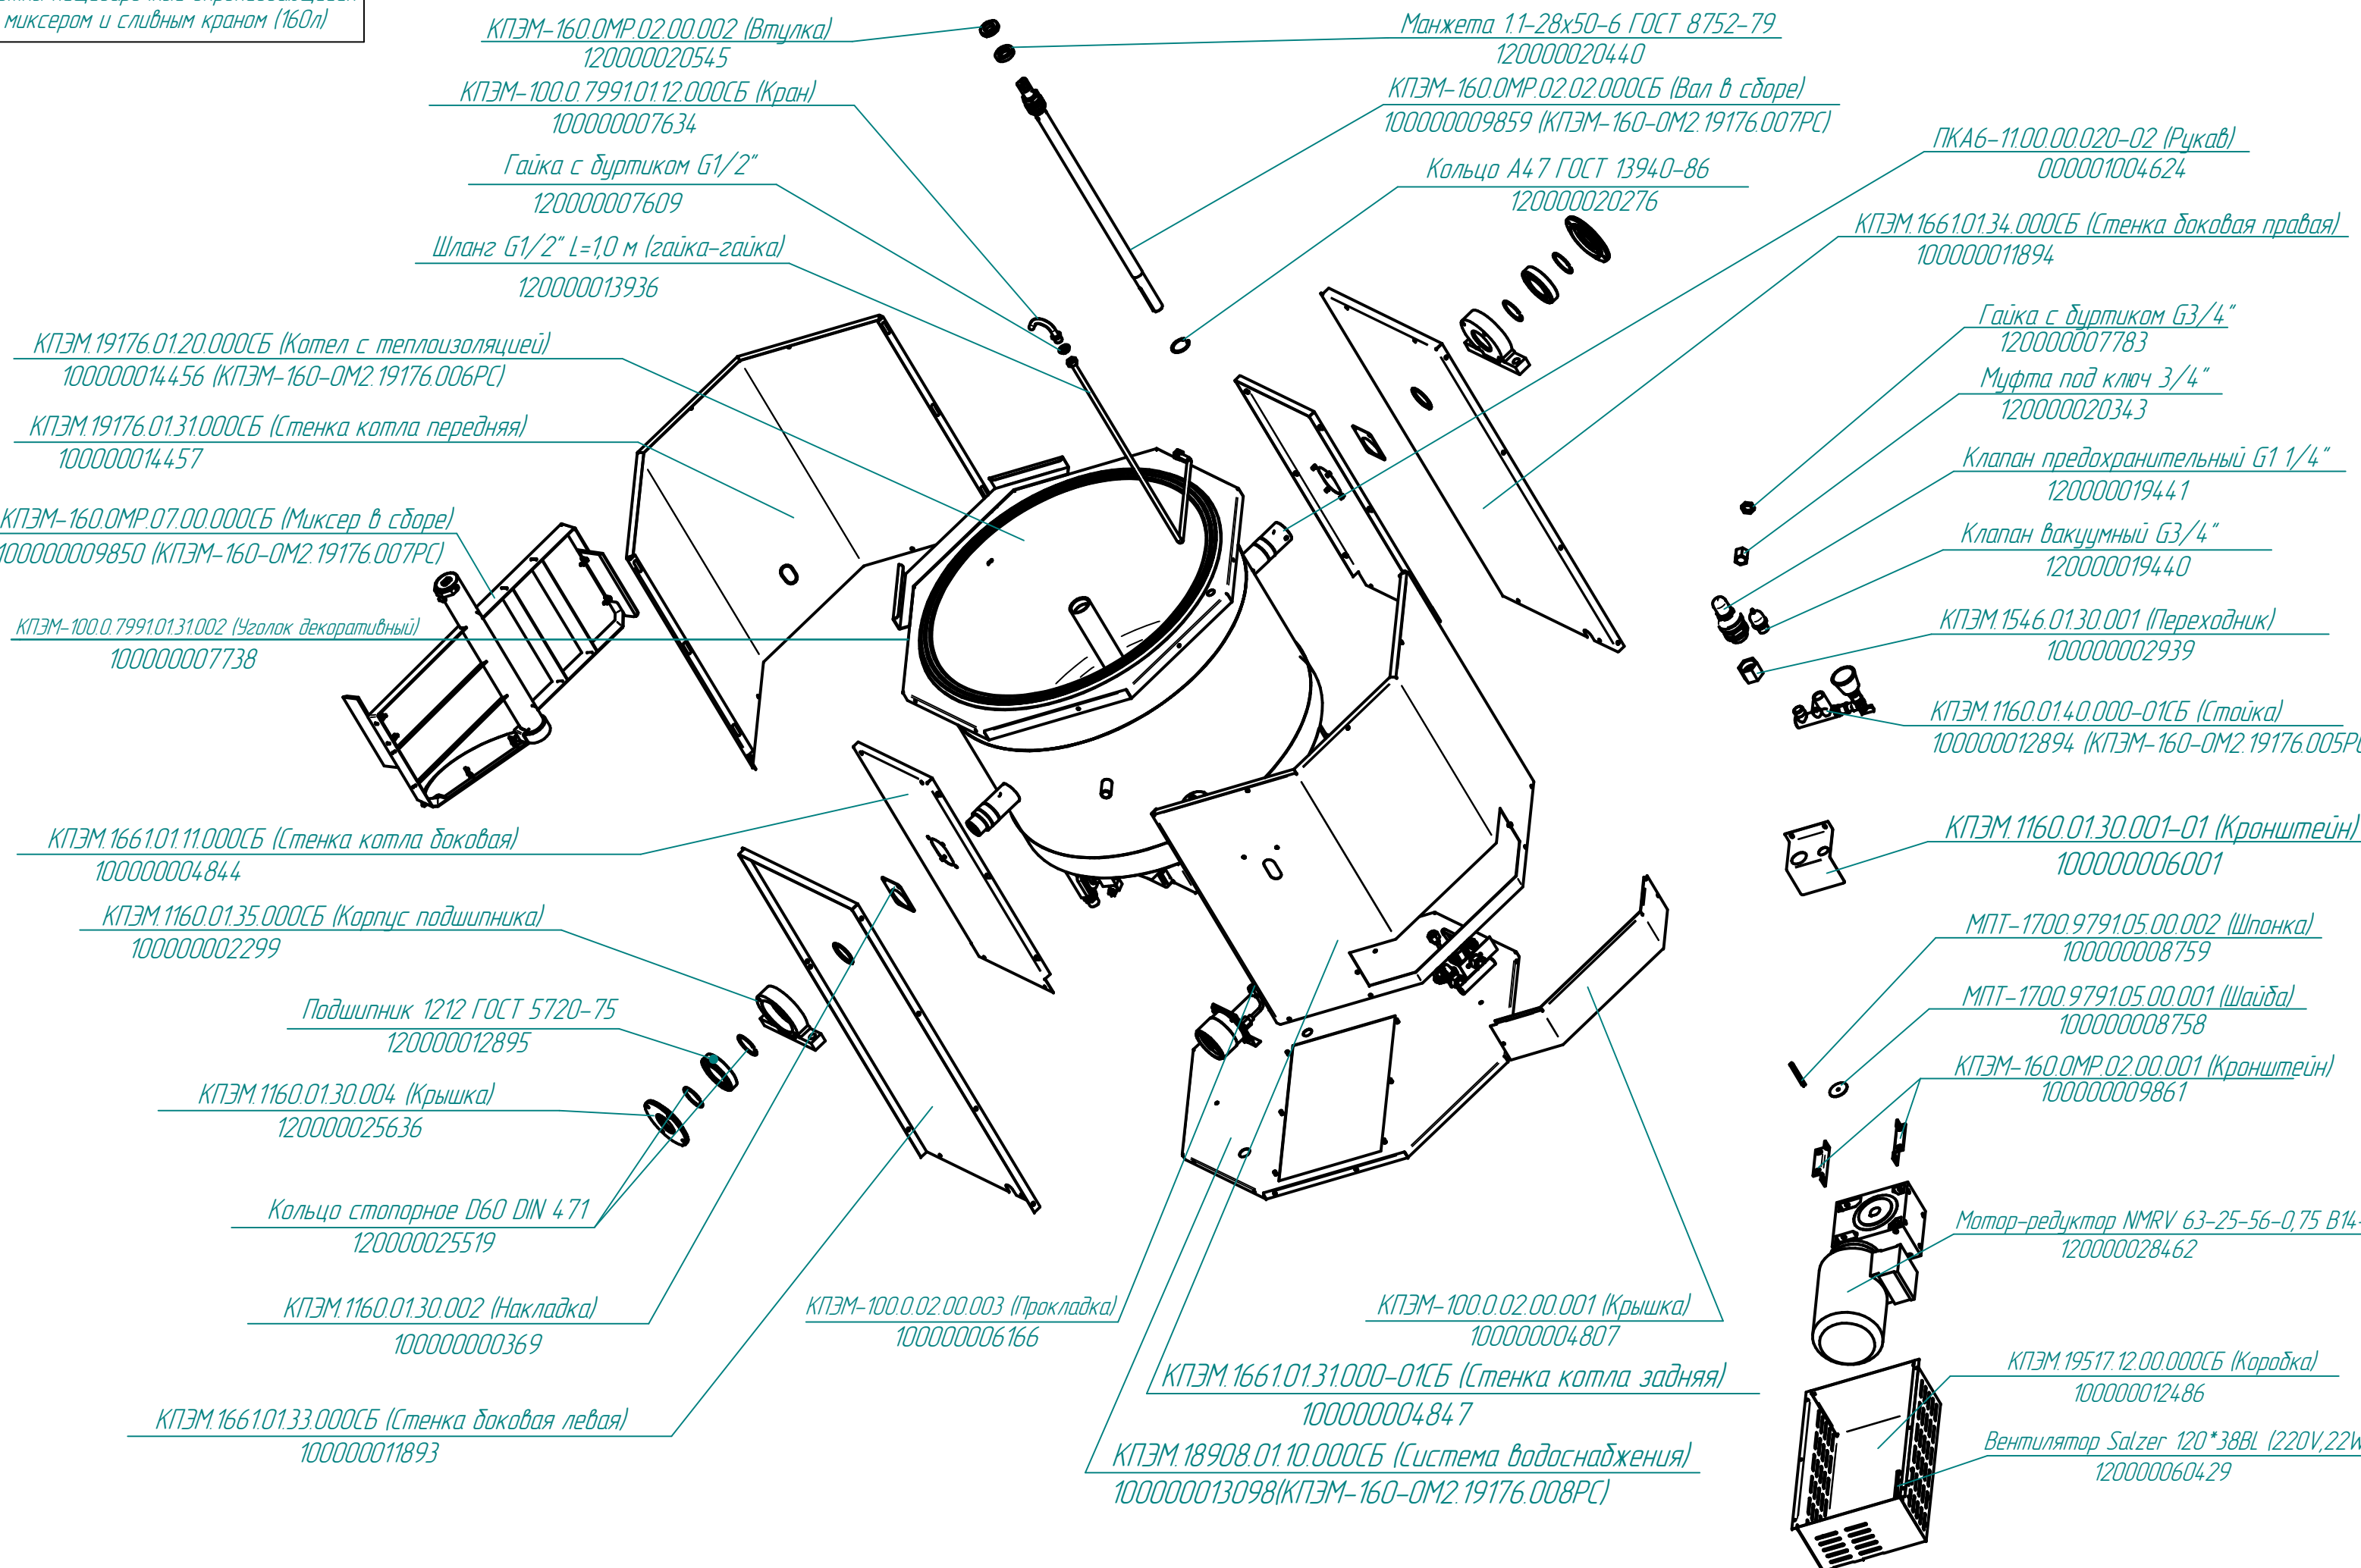

КПЭМ-160-0М2.19176.004РС
Котлы пищеварочные опрокидывающиеся
с миксером и сливным краном (160л)

КПЭМ-160.0MP.02.00.002 (Втулка)
120000020545

КПЭМ-100.0.799101.12.000СБ (Кран)
100000007634

Гайка с буртиком G1/2"
120000007609

Шланг G1/2" L=1,0 м (гайка-гайка)
120000013936

Манжета 11-28x50-6 ГОСТ 8752-79
120000020440

КПЭМ-160.0MP.02.02.000СБ (Вал в сборе)
100000009859 (КПЭМ-160-0М2.19176.007РС)

Кольцо А4.7 ГОСТ 13940-86
120000020276

ПКА6-11.00.00.020-02 (Рукав)
000001004624

КПЭМ.166.101.34.000СБ (Стенка боковая правая)
100000011894

Гайка с буртиком G3/4"
120000007783

Муфта под ключ 3/4"
120000020343

Клапан предохранительный G1 1/4"
120000019441

Клапан вакуумный G3/4"
120000019440

КПЭМ.1546.01.30.001 (Переходник)
100000002939

КПЭМ.1160.01.40.000-01СБ (Стойка)
100000012894 (КПЭМ-160-0М2.19176.005РС)

КПЭМ.19176.01.20.000СБ (Котел с теплоизоляцией)
100000014456 (КПЭМ-160-0М2.19176.006РС)

КПЭМ.19176.01.31.000СБ (Стенка котла передняя)
100000014457

КПЭМ-160.0MP.07.00.000СБ (Миксер в сборе)
100000009850 (КПЭМ-160-0М2.19176.007РС)

КПЭМ-100.0.799101.31.002 (Уголок декоративный)
100000007738

КПЭМ.166.101.11.000СБ (Стенка котла боковая)
100000004844

КПЭМ.1160.01.35.000СБ (Корпус подшипника)
100000002299

Подшипник 1212 ГОСТ 5720-75
120000012895

КПЭМ.1160.01.30.004 (Крышка)
120000025636

Кольцо стопорное D60 DIN 471
120000025519

КПЭМ.1160.01.30.002 (Накладка)
100000000369

КПЭМ.166.101.33.000СБ (Стенка боковая левая)
100000011893

КПЭМ-100.0.02.00.003 (Прокладка)
100000006166

КПЭМ-100.0.02.00.001 (Крышка)
100000004807

КПЭМ.166.101.31.000-01СБ (Стенка котла задняя)
100000004847

КПЭМ.18908.01.10.000СБ (Система водоснабжения)
100000013098 (КПЭМ-160-0М2.19176.008РС)

КПЭМ.1160.01.30.001-01 (Кронштейн)
100000006001

МПТ-1700.979105.00.002 (Шпонка)
100000008759

МПТ-1700.979105.00.001 (Шайба)
100000008758

КПЭМ-160.0MP.02.00.001 (Кронштейн)
100000009861

Мотор-редуктор NMRV 63-25-56-0,75 B14-B
120000028462

КПЭМ.19517.12.00.000СБ (Коробка)
100000012486

Вентилятор Salzer 120*38BL (220V,22W)
120000060429