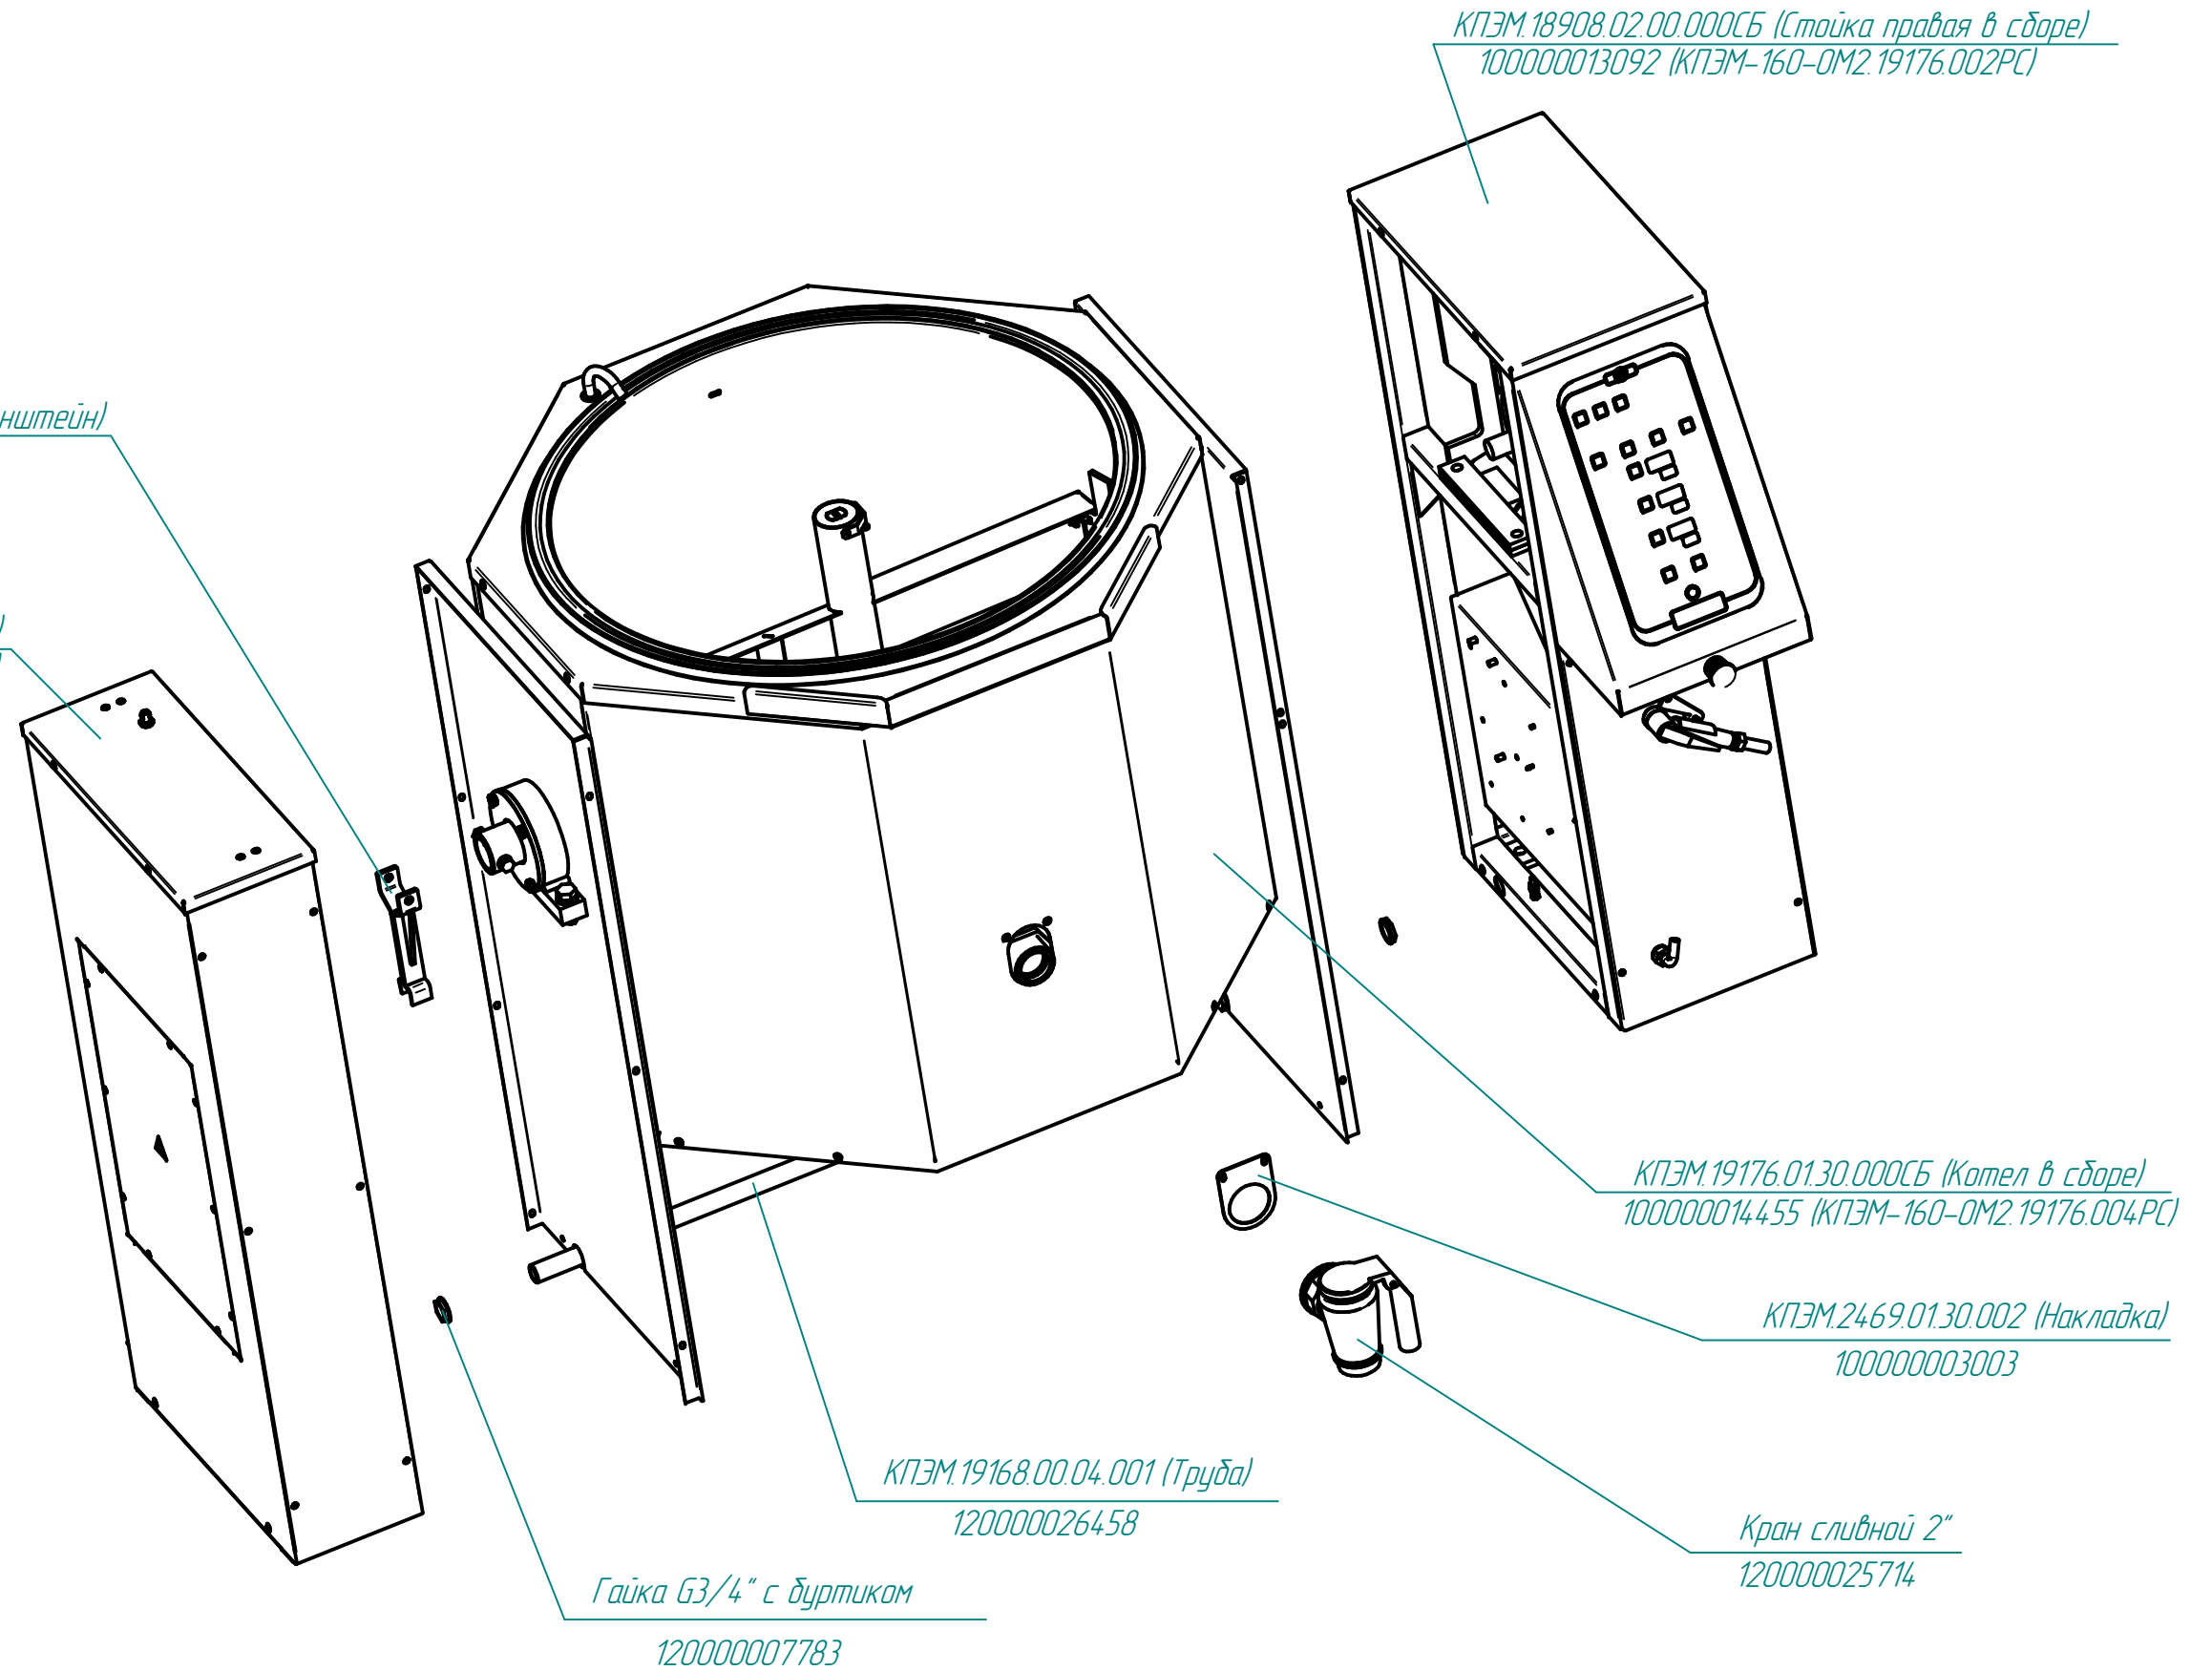

КПЭМ-160-0М2.19176.001РС
Котлы пищеварочные опрокидывающиеся
с миксером и сливным краном (160л)

КПЭМ.1160.17.00.000СБ (Кронштейн)
100000000624

КПЭМ.19517.03.00.000СБ (Стойка левая в сборе)
100000012484 (КПЭМ-160-0М2.19176.003РС)

КПЭМ.18908.02.00.000СБ (Стойка правая в сборе)
100000013092 (КПЭМ-160-0М2.19176.002РС)

КПЭМ.19176.01.30.000СБ (Котел в сборе)
100000014455 (КПЭМ-160-0М2.19176.004РС)

КПЭМ.2469.01.30.002 (Накладка)
100000003003

Кран сливной 2"
120000025714

КПЭМ.19168.00.04.001 (Труба)
120000026458

Гайка G3/4" с дуртиком
120000007783