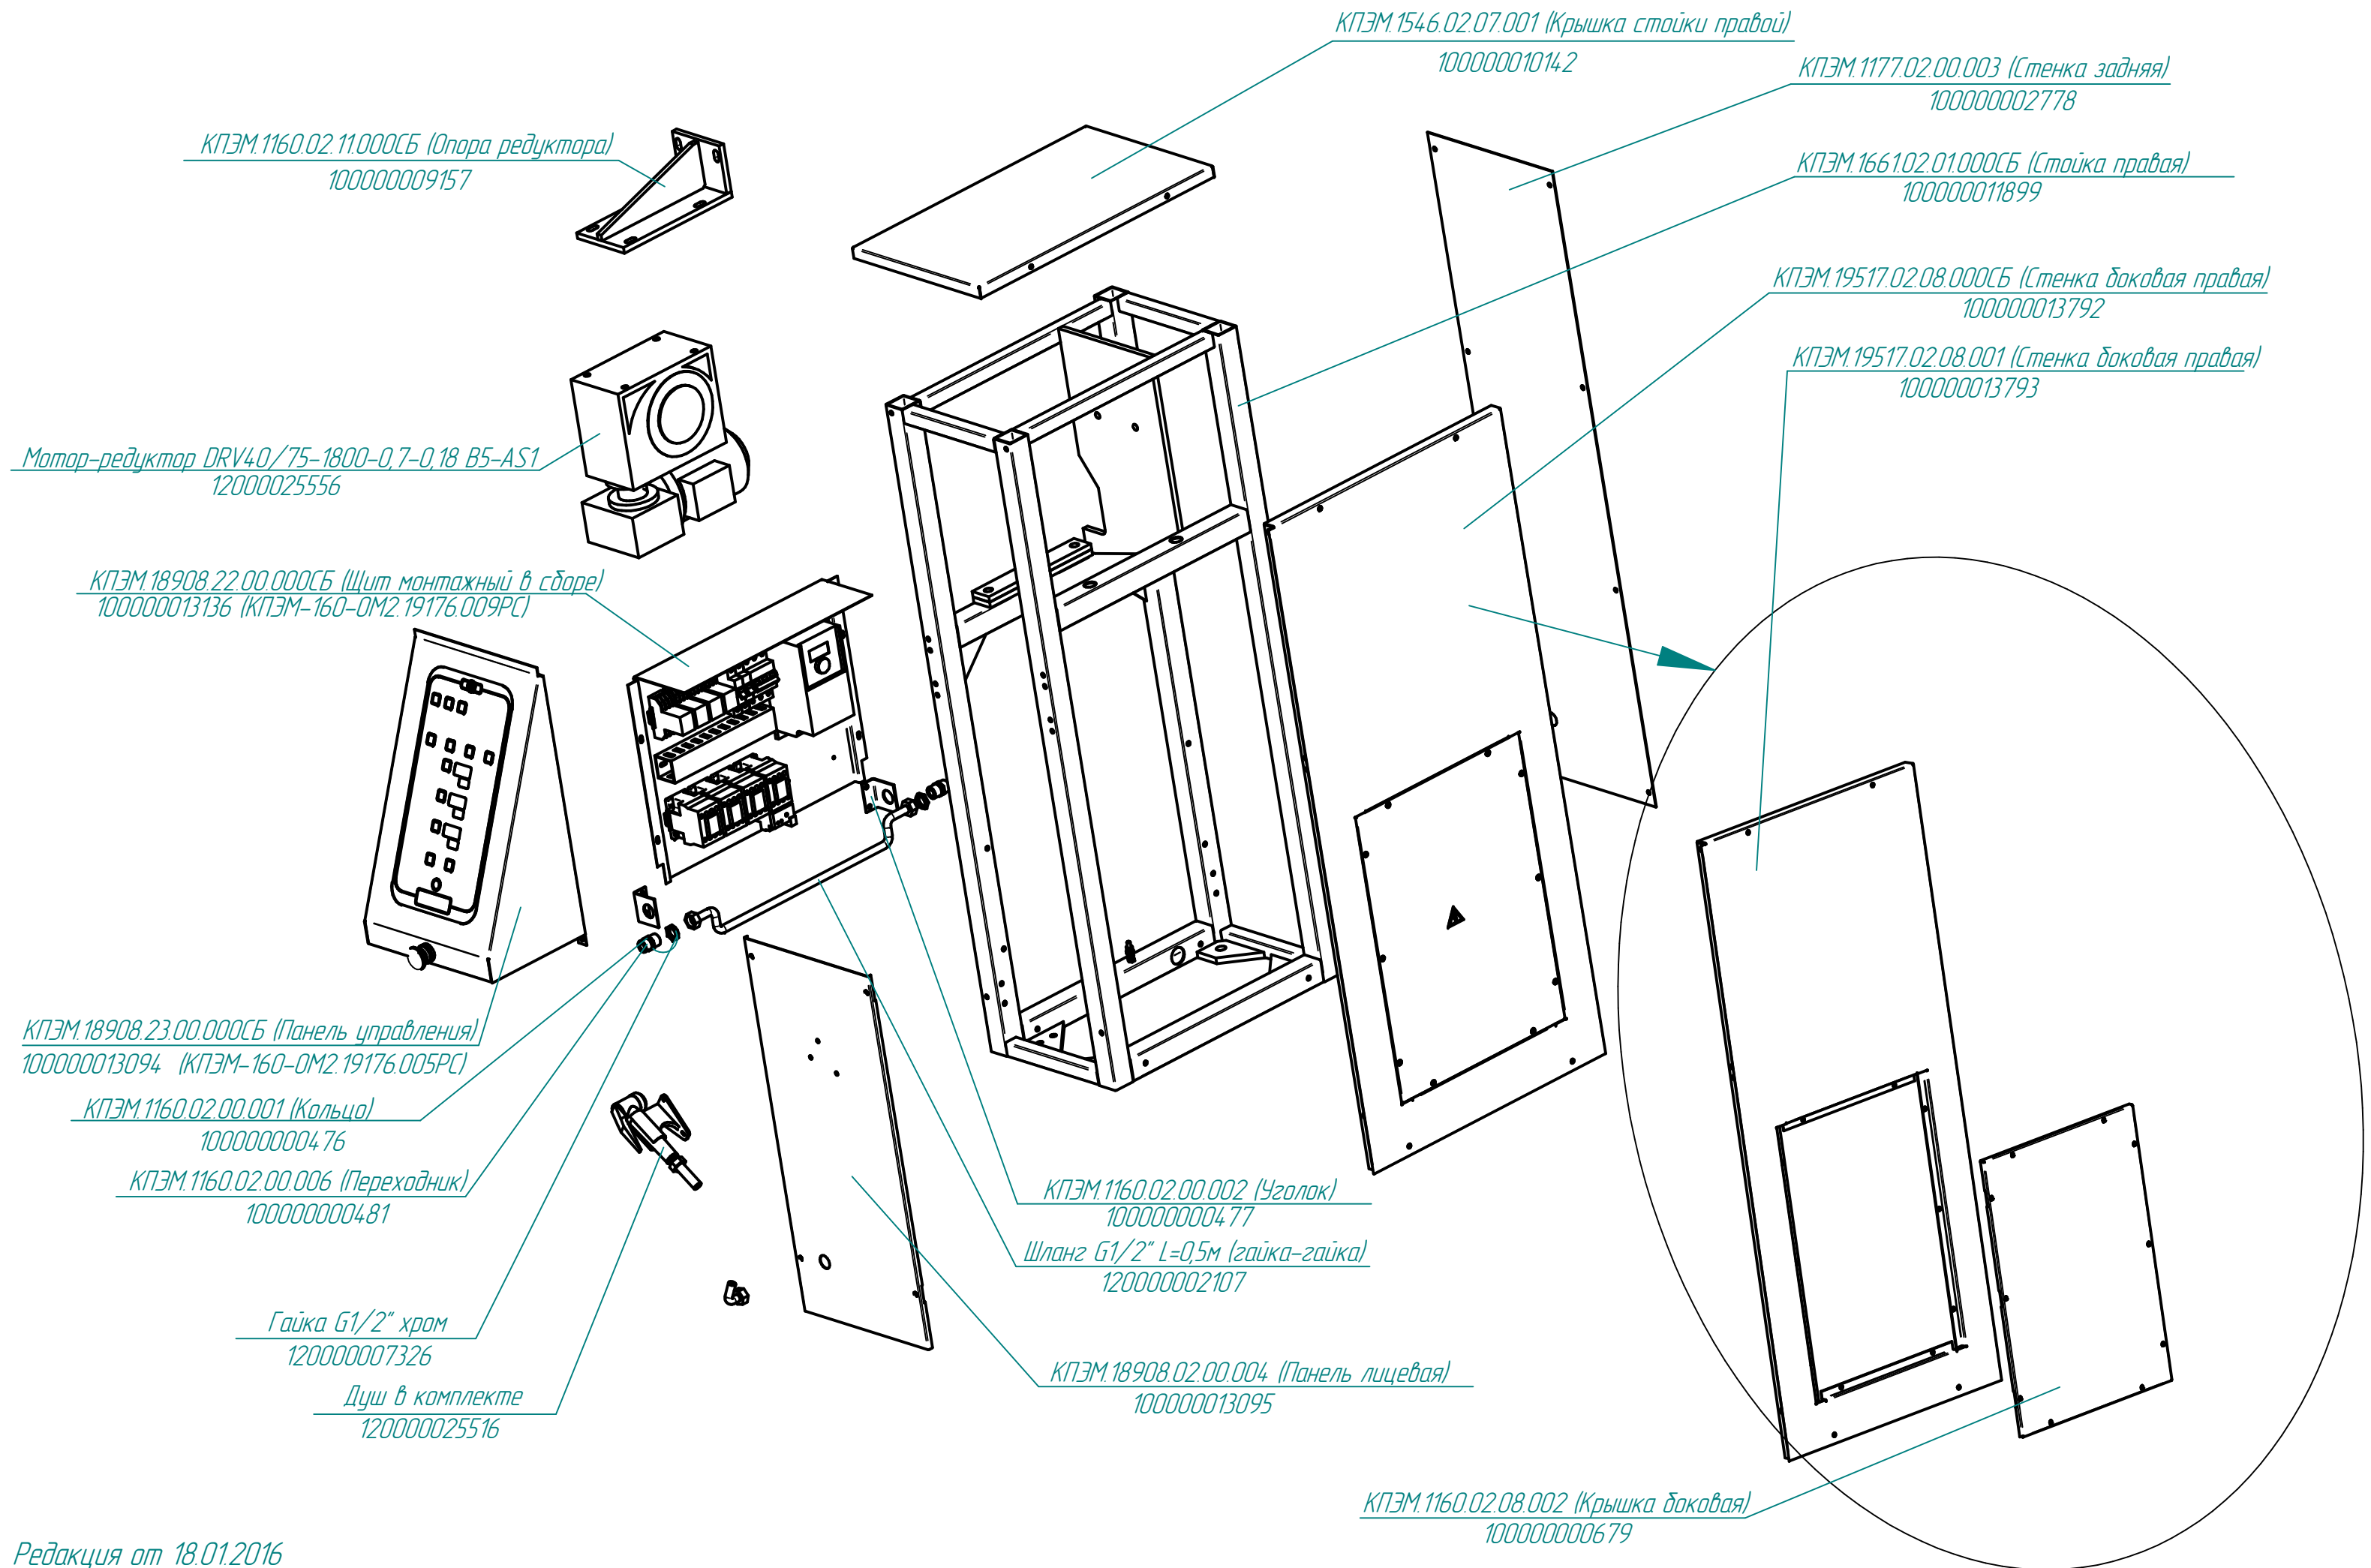

КПЭМ-160-0М2.19176.002РС
Котлы пищеварочные опрокидывающиеся
с миксером и сливным краном (160л)