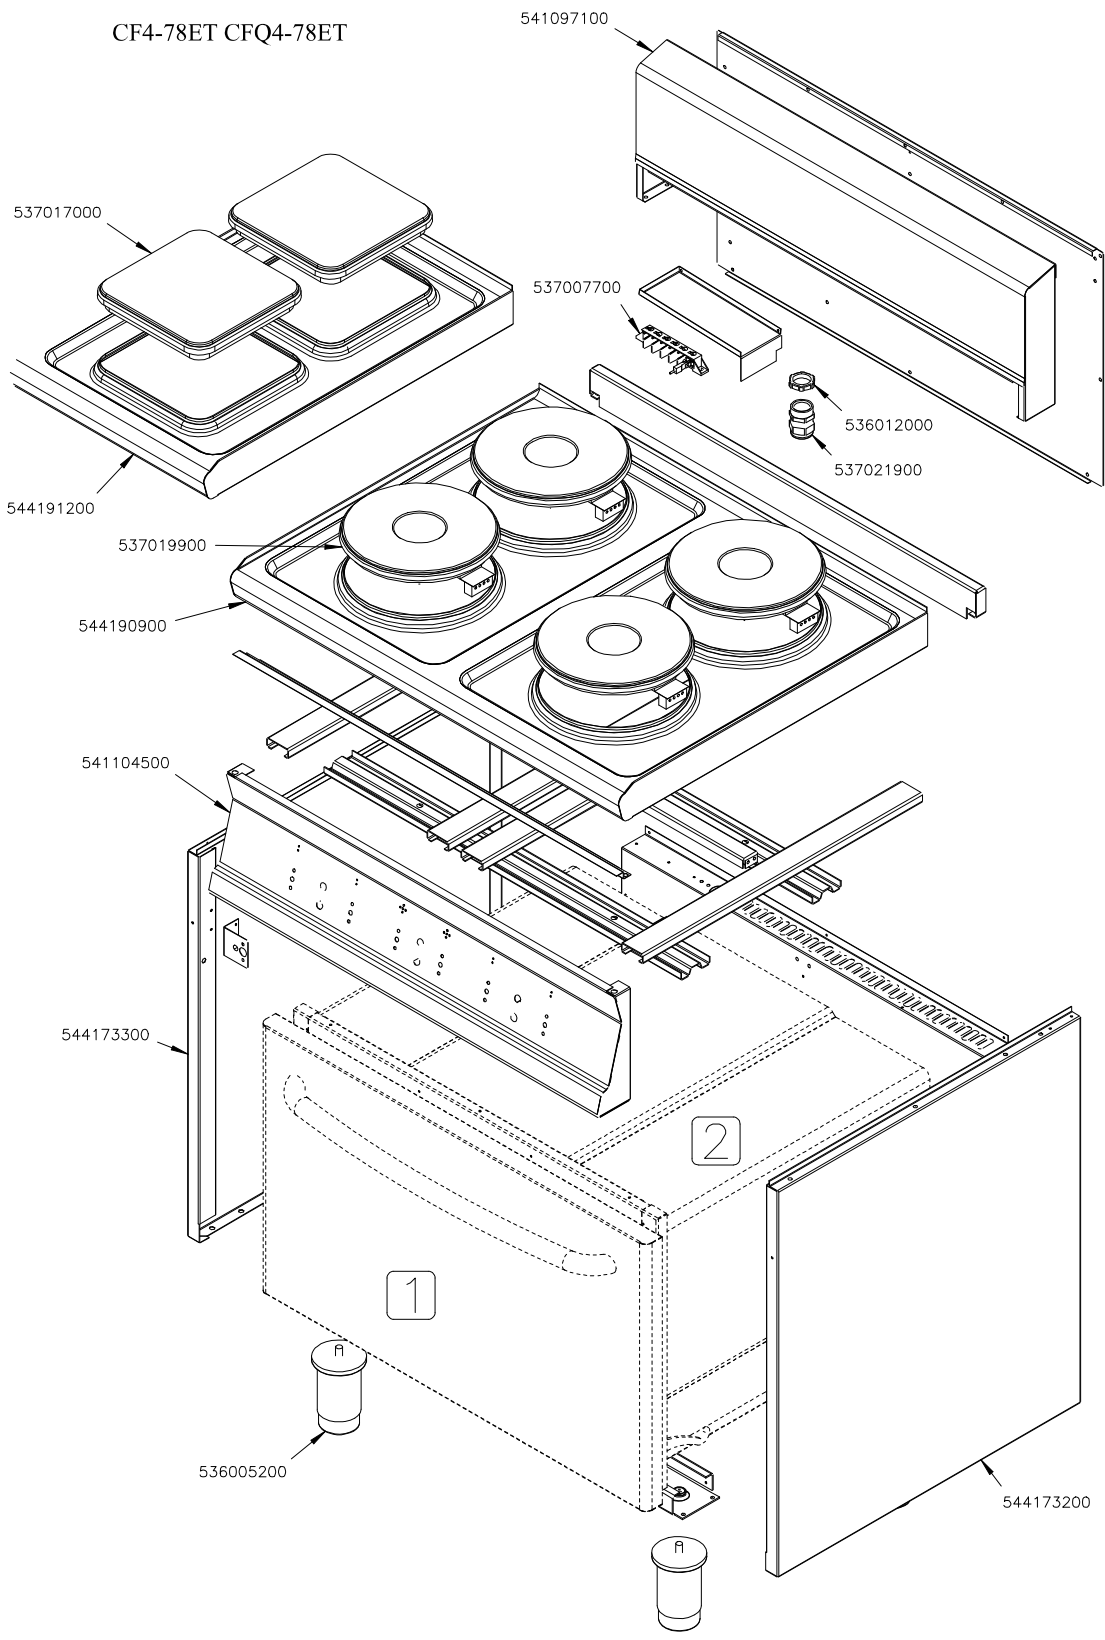

CF4-78ET CFQ4-78ET

PORTE FORNO GN 2/1 GN 3/1
DOORS OF THE OVEN GN 2/1 GN 3/1
TUREN DES BACKOFEN GN 2/1 GN 3/1
PORTES DU FOUR GN 2/1 GN 3/1

GN 2/1

GN 3/1

FORNO GN2/1 ELETTRICO CARCASSA
FRAME OF THE ELECTRICAL OVEN GN 2/1
GEHAUSE DES ELEKTROBACKOFEN GN 2/1
CHASSIS DU FOUR A ELECTRIQUE GN 2/1