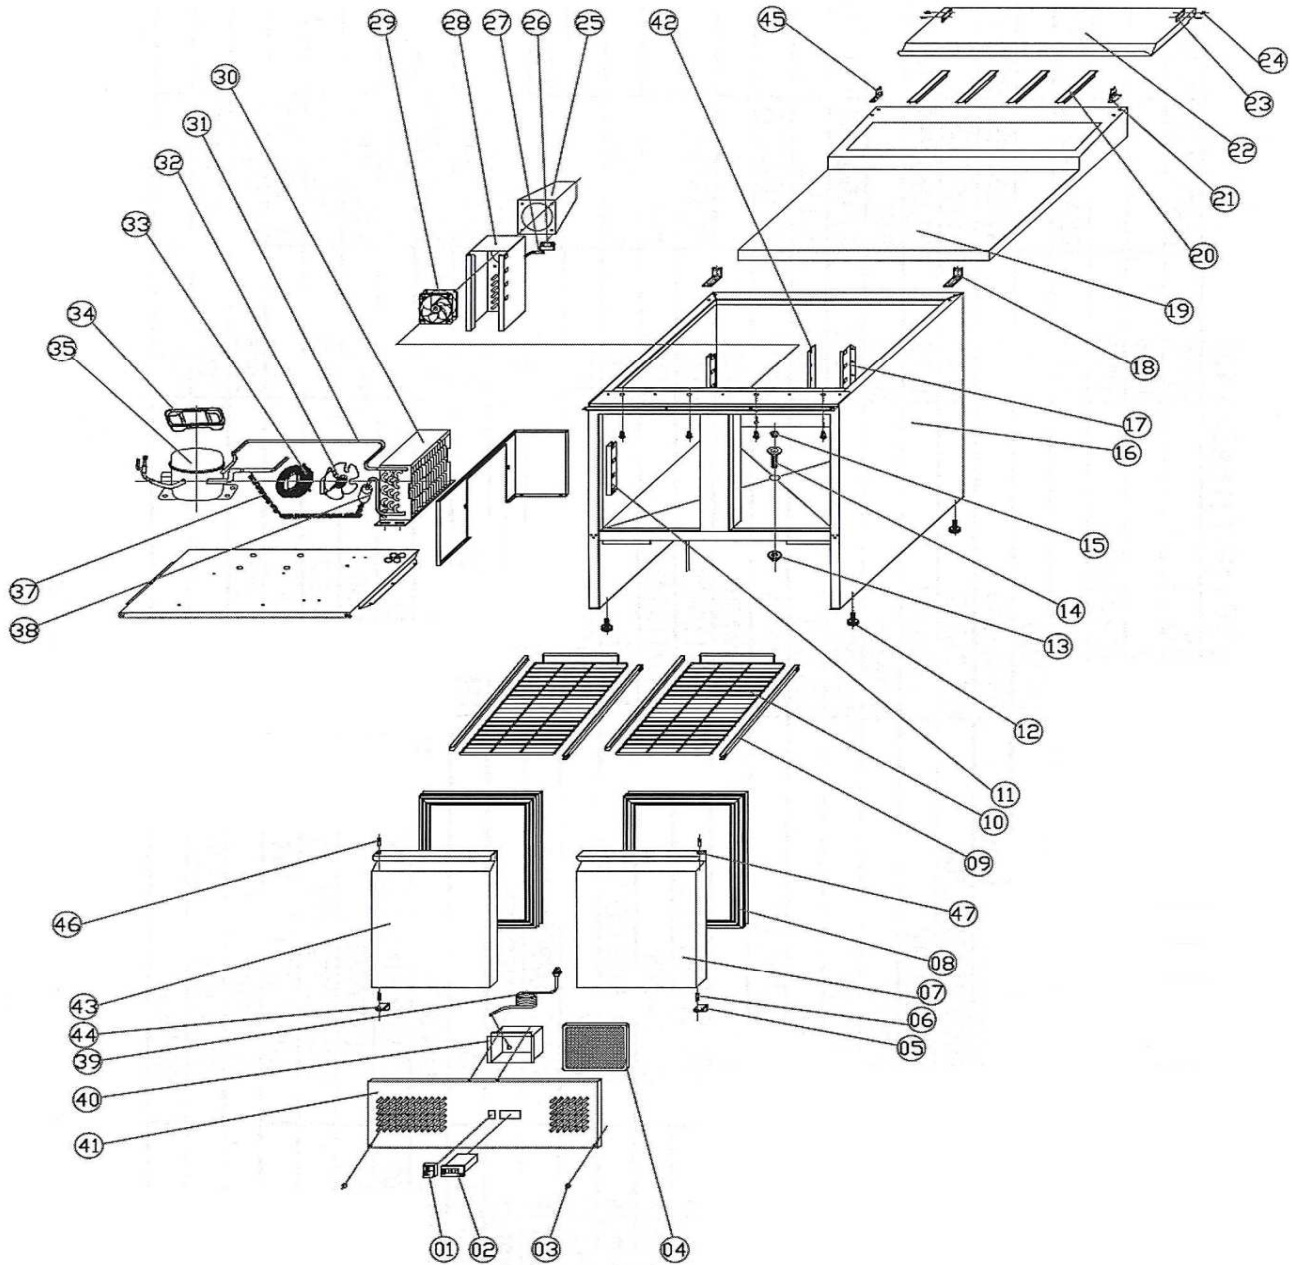

Kühlung Pizzadette

Artikel-Nr. 611022 (AK200S)
Gültig für Geräte mit 8-stelliger Seriennummer

Explosionszeichnung

Bitte bei Ersatzteilbestellung immer Artikelnummer und Seriennummer mit angeben!

SPARE PART LIST / ESPLOSO AK200S

SPARE PART LIST / ESPLOSO AK200S

REF.	CODICE	DESCRIPTION	DESCRIZIONE	PREZZO
1		MAIN SWITCH	INTERRUTTORE	
2		THERMOSTAT	TERMOSTATO	
3		CAP	TAPPO	
4		FILTER	FILTRO	
5		DOWN HINGE RIGHT	CERNIERA INFERIORE DX	
6		DOWN HINGE AXIS	PERNO CERNIERA INFERIORE	
7		DOOR RIGHT	PORTA DX	
8		GASKET	GUARNIZIONE	
9		GUIDES RIGHT/LEFT SALADETTE	COPPIA GUIDE SALADETTE	
10		SHELF SALADETTE	GRIGLIA SALADETTE	
11		SIDE SUPPORT	SUPPORTO LATERALE	
12		FEET	PIEDE	
13		DRAIN PIPE NUT	DADO TUBO SCARICO	
14		DRAIN PIPE	TUBO SCARICO	
15		DRAIN PIPE COVER	COPERCHIO TUBO SCARICO	
16		BODY	CARCASSA	
17		BACK SUPPORT RIGHT	SUPPORTO POSTERIORE DX	
18		TOP REINFORCE	RINFORZO TOP	
19		TOP	TOP	
20		PAN SUPPORT	SUPPORTO BACINELLA	
21		COVER HINGE RIGHT	CERNIERA COPERCHIO DX	
22		TOP COVER	COPERCHIO TOP	
23		STRENGTHENING BOARD	PIASTRA RINFORZO	
24		COVER HINGE AXIS	PERNO CERNIERA COPERCHIO	
25		AIRFLOW DUCT	PANNELLO ARIA	
26		SENSOR FIXED CLIP	CLIP SENSORE	
27		SENSOR	SENSORE	
28		CIRCLE FAN SUPPORT	SUPPORTO VENTOLA	
29		CIRCLE FAN	VENTOLA	
30		CONDENSER	CONDENSATORE	
31		DISCHARGE TUBE	TUBO SCARICO	
32		CONDENSER FAN	VENTOLA CONDENSATORE	
33		BASKET GUARD GRILLES	PROTEZIONE	
34		WATER PAN	VASCHETTA CONDENSA	
35		COMPRESSOR	COMPRESSORE	
37		CAPILLARY	CAPILLARE	
38		FILTER DRIER 20g	FILTRO SECCO 20g	
39		PLUG	CAVO ALIMENTAZIONE	
40		JUNCTION BOX	SCATOLA	
41		FRONT PANEL	PANNELLO FRONTALE	
42		BACK SUPPORT LEFT	SUPPORTO POSTERIORE SX	
43		DOOR LEFT	PORTA SX	
44		DOWN HINGE LEFT	CERNIERA INFERIORE SX	
45		COVER HINGE LEFT	CERNIERA COPERCHIO SX	
46		UP HINGE AXIS	PERNO CERNIERA SUPERIORE	
47		BUSHING	BOCCOLA	