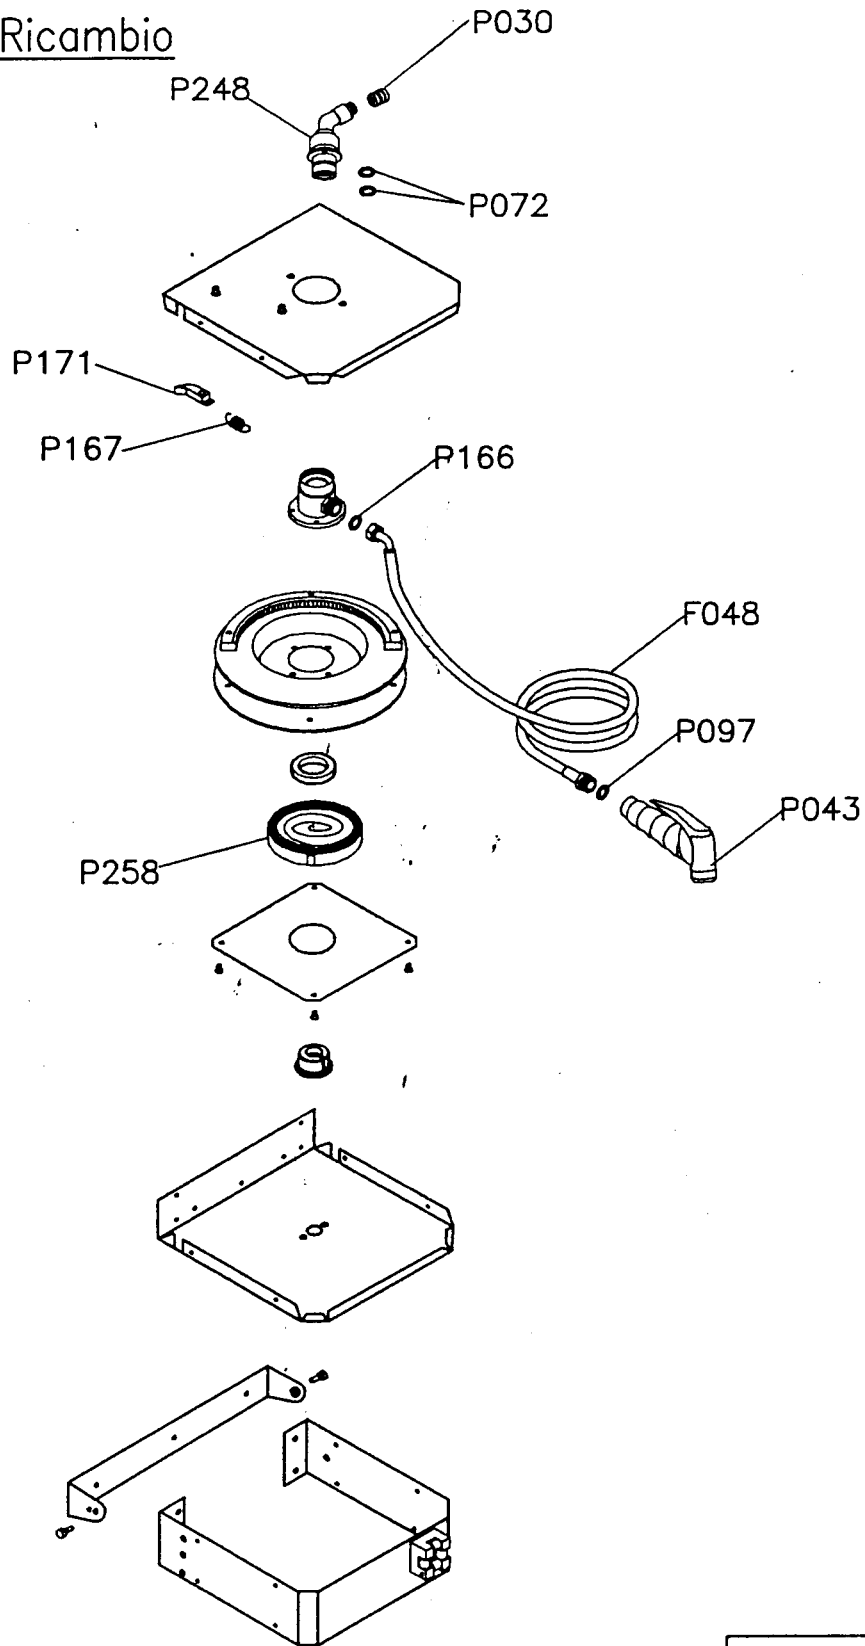

**Spülen & Hygiene
Waschbrause mit 3m Schlauch**

Artikel-Nr. 825001
(5R.M03Q.043)

Explosionszeichnung / Ersatzteile

MIDIREEL 3M
 Componenti di Ricambio

DIREZIONE COMMERCIALE
DATA
UFFICIO TECNICO
DATA 10/02/06
SCALA 1:1
CODICE INTERNO
K20.1188/R
SOST. IL COD. -----

MIDIREEL 3M

5R.M03Q.043

IL PRESENTE DISEGNO A TERMINI DI LEGGE NON PUO' ESSERE RIPRODOTTO O RESO PUBBLICO SENZA L'AUTORIZZAZIONE SCRITTA DELLA KLARCO SRL

ERSATZTEILLISTE

5R.M03Q.043 MIDIReel M3 Brause ECO/R (F3/8") schwarze Hebel aus Kunststoff	
Ersatzteile:	
Art. Nr.	Beschreibung
0P.P030.00.00	Rückschlagventil 1/2" RV15-DN10
0P.P043.00.00	Brausekopf ECO/R IG3/8"Kunststoff Hebel
0P.P072.00.00	O-Ringe 119 aus EPDM Gummi (Packung aus 50 Stck)
0P.P097.00.00	O-Ringe 2056 (Packung aus 50 Stck)
0R.F048.00.00	Gummischlauch EPDM L. 300cm mit Anchl. für MIDIReel 3M
0R.P166.00.00	Glatte-Dichtung 3/8" (50 Stck.)
0R.P167.00.00	Kleine Feder zur Sperrklinke
0R.P171.00.00	Zahn zur Sperrklinke
0R.P258.00.00	Rückzugsfeder für MIDIReel M3