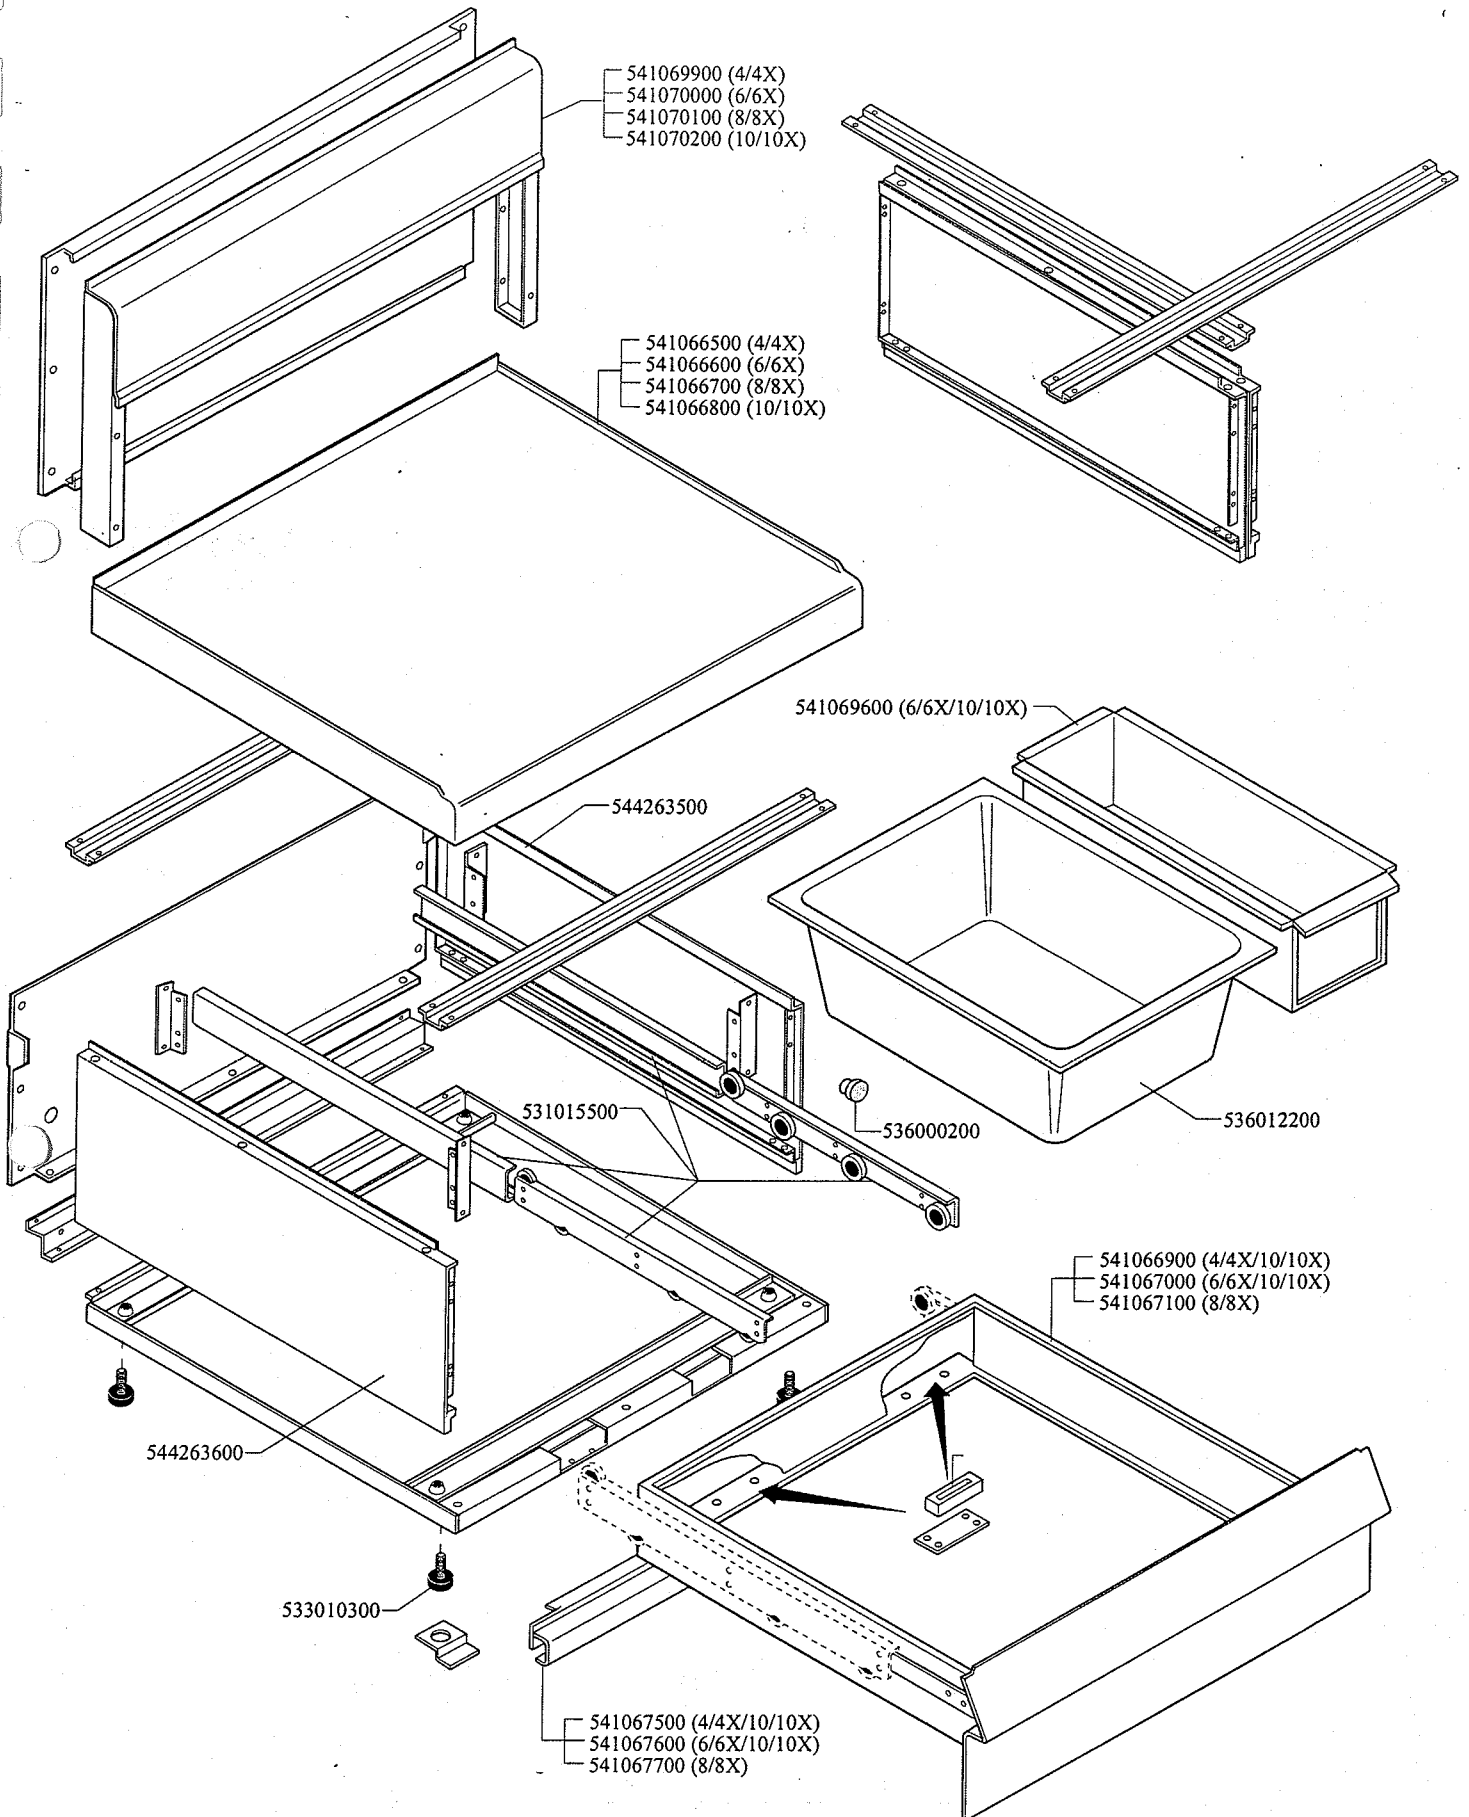

**PROF 65 NEUTRO / PROF 65 NEUTRAL ELEMENTS / PROF 65 NEUTRALE  
ELEMENTE / PROF 65 ELEMENTES NEUTRES**

PL-4 PL-6 PL-8 PL-10

Page	Pos	Code	Description
001		541070200	NEUTRAL SPACER 10
001		541066800	UPPER PLATE PL-10
001		541069600	CONTAINER MC/PL-6
001		544263500	RIGHT SIDE S.65
001		536012200	PLASTIC CONTAINER GN 1/1 H.150
001		541066900	DRAWER PL-4
001		541067000	DRAWER PL-6
001		536000200	D.12 H.4 BUMPER
001		531015500	TELESCOPIC GUIDE L 500 (RIGHT+LEFT)
001		541067500	FIXED CONTROL PANEL PL-4
001		541067600	FIXED CONTROL PANEL PL-6
001		544263600	LEFT SIDE S.65
001		533010300	ADJUSTABLE FOOT M10*20 D.23