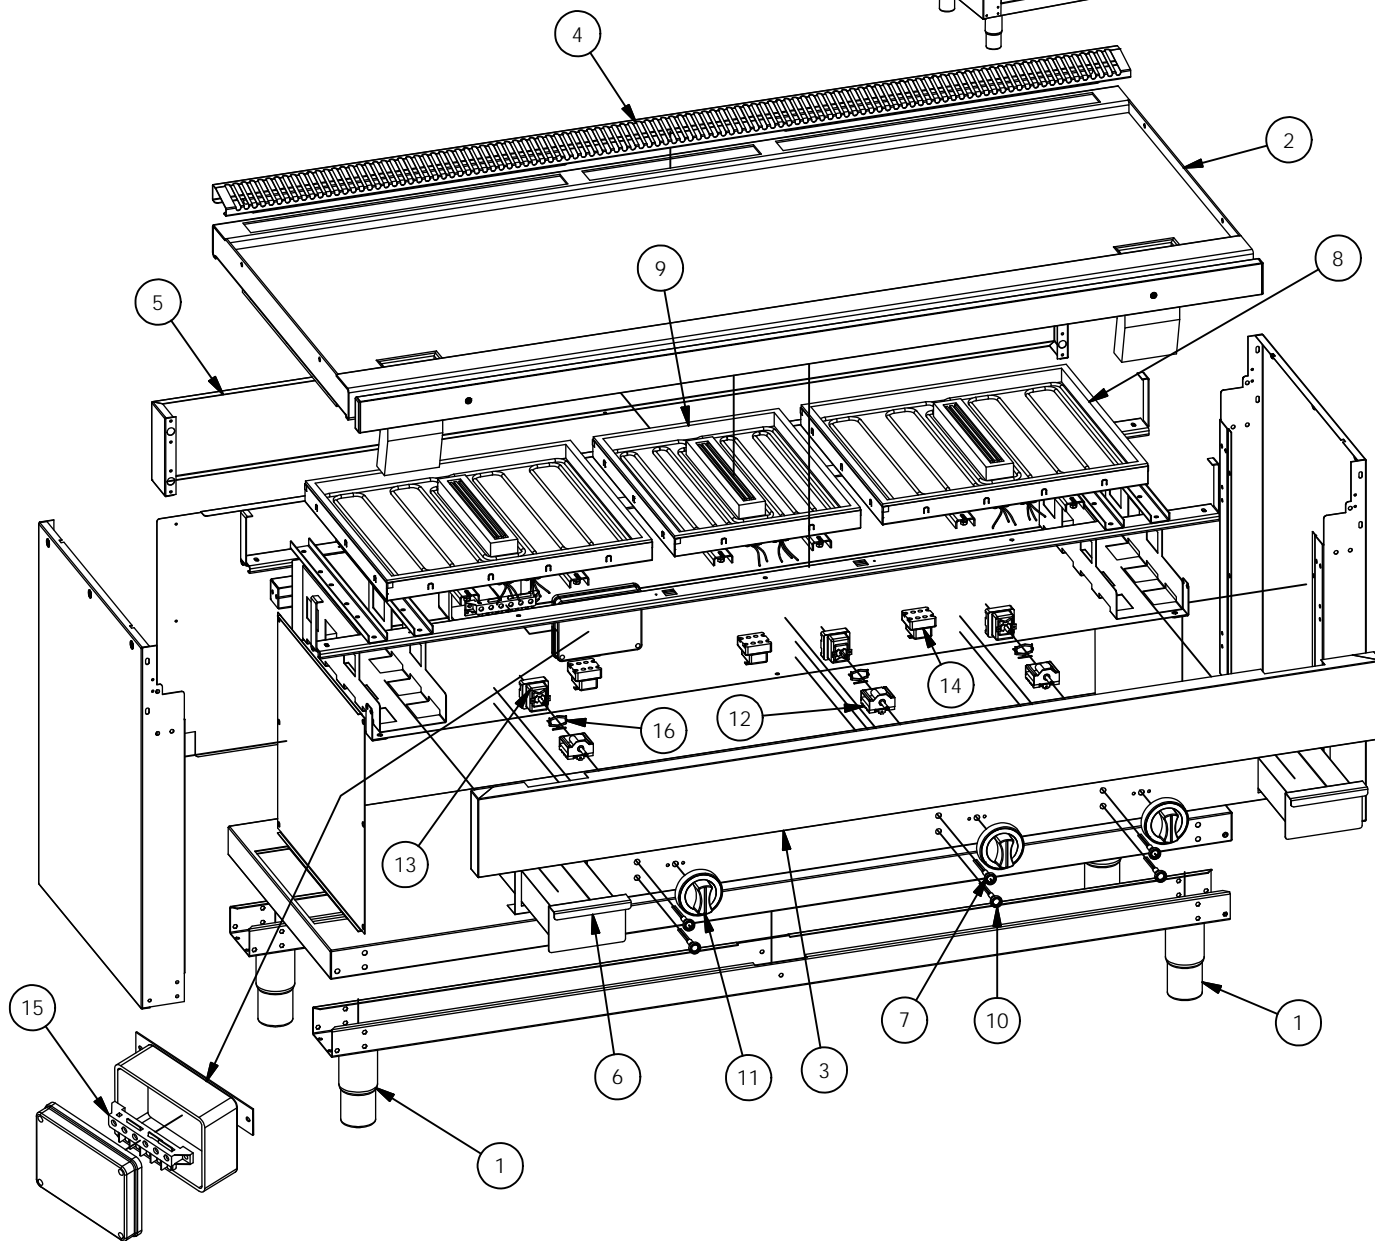

TAVOLA / DRAWING 6287

MOD. DE733LC

ELECTRIC TEPPANYAKI COD.:

399215 LC

1	844380	PIEDE 2"INOX 145-200 EP1XBMBONNSV	2" STAINLESS STEEL FOOT
2	8321926	TELAIO SUP. TEPPANYAKI 1650X700 LC	TEPPANYAKI SMOOTH CHROMIUM PLATE
3	4107045	CRUSC. COM. TEPPANYAKI ELE 1650	ELECTRIC TEPPANYAKI 1100 FRONT PANEL
4	5307006	SCARICO FUMO TEPPANYAKI 1100	TEPPANYAKI 1100 EXHAUST GRATE
5	4107043	CRUSCOTTO NEUTRO TEPPANYAKI 1650	TEPPANYAKI 1100 REAR PANEL
6	4127020	ASS. CONTENITORE+FRONT. CASS. TEPP	DRIP CATCHER DRAWER
7	849411	SPIA VERDE V.220	GREEN WARNING LIGHT 220V
8	843870	RESISTENZA 7,5KW 400V 3AC 100.1002	HEATING ELEMENT 7,5 KW 400V 3AC
9	843868	RESISTENZA 5KW 400V 3AC 100.1001	HEATING ELEMENT 5KW 400V 3AC
10	849415	SPIA LUMIN. ARANCIONE 230V DIAM. 10	ORANGE WARNING LIGHT 220V
11	401449	MANOP. COMPL. PER TEPPANYAKI ELE	KNOB FOR GAS TAP 25ST TEPPANYAKI
12	843746	COMMUTATORE/INTERRUTTORE 4941015300	MAIN SWITCH/COMMUTATOR
13	843734	TERMOST. VAR.50-275° FRY-TOP 3444894	WORK THERMOSTAT 50 - 275°
14	843737	TERMOSTATO DI SICUREZZA 5532562808	SAFETY THERMOSTAT
15	849517	MORSETTIERA 6 POLI FV122/6/40A	TERMINAL BOARD
16	843753	STAFFETTA COLLEGAMENTO 0000617078	CONNECTING BRACKET COMM./THERMOSTAT