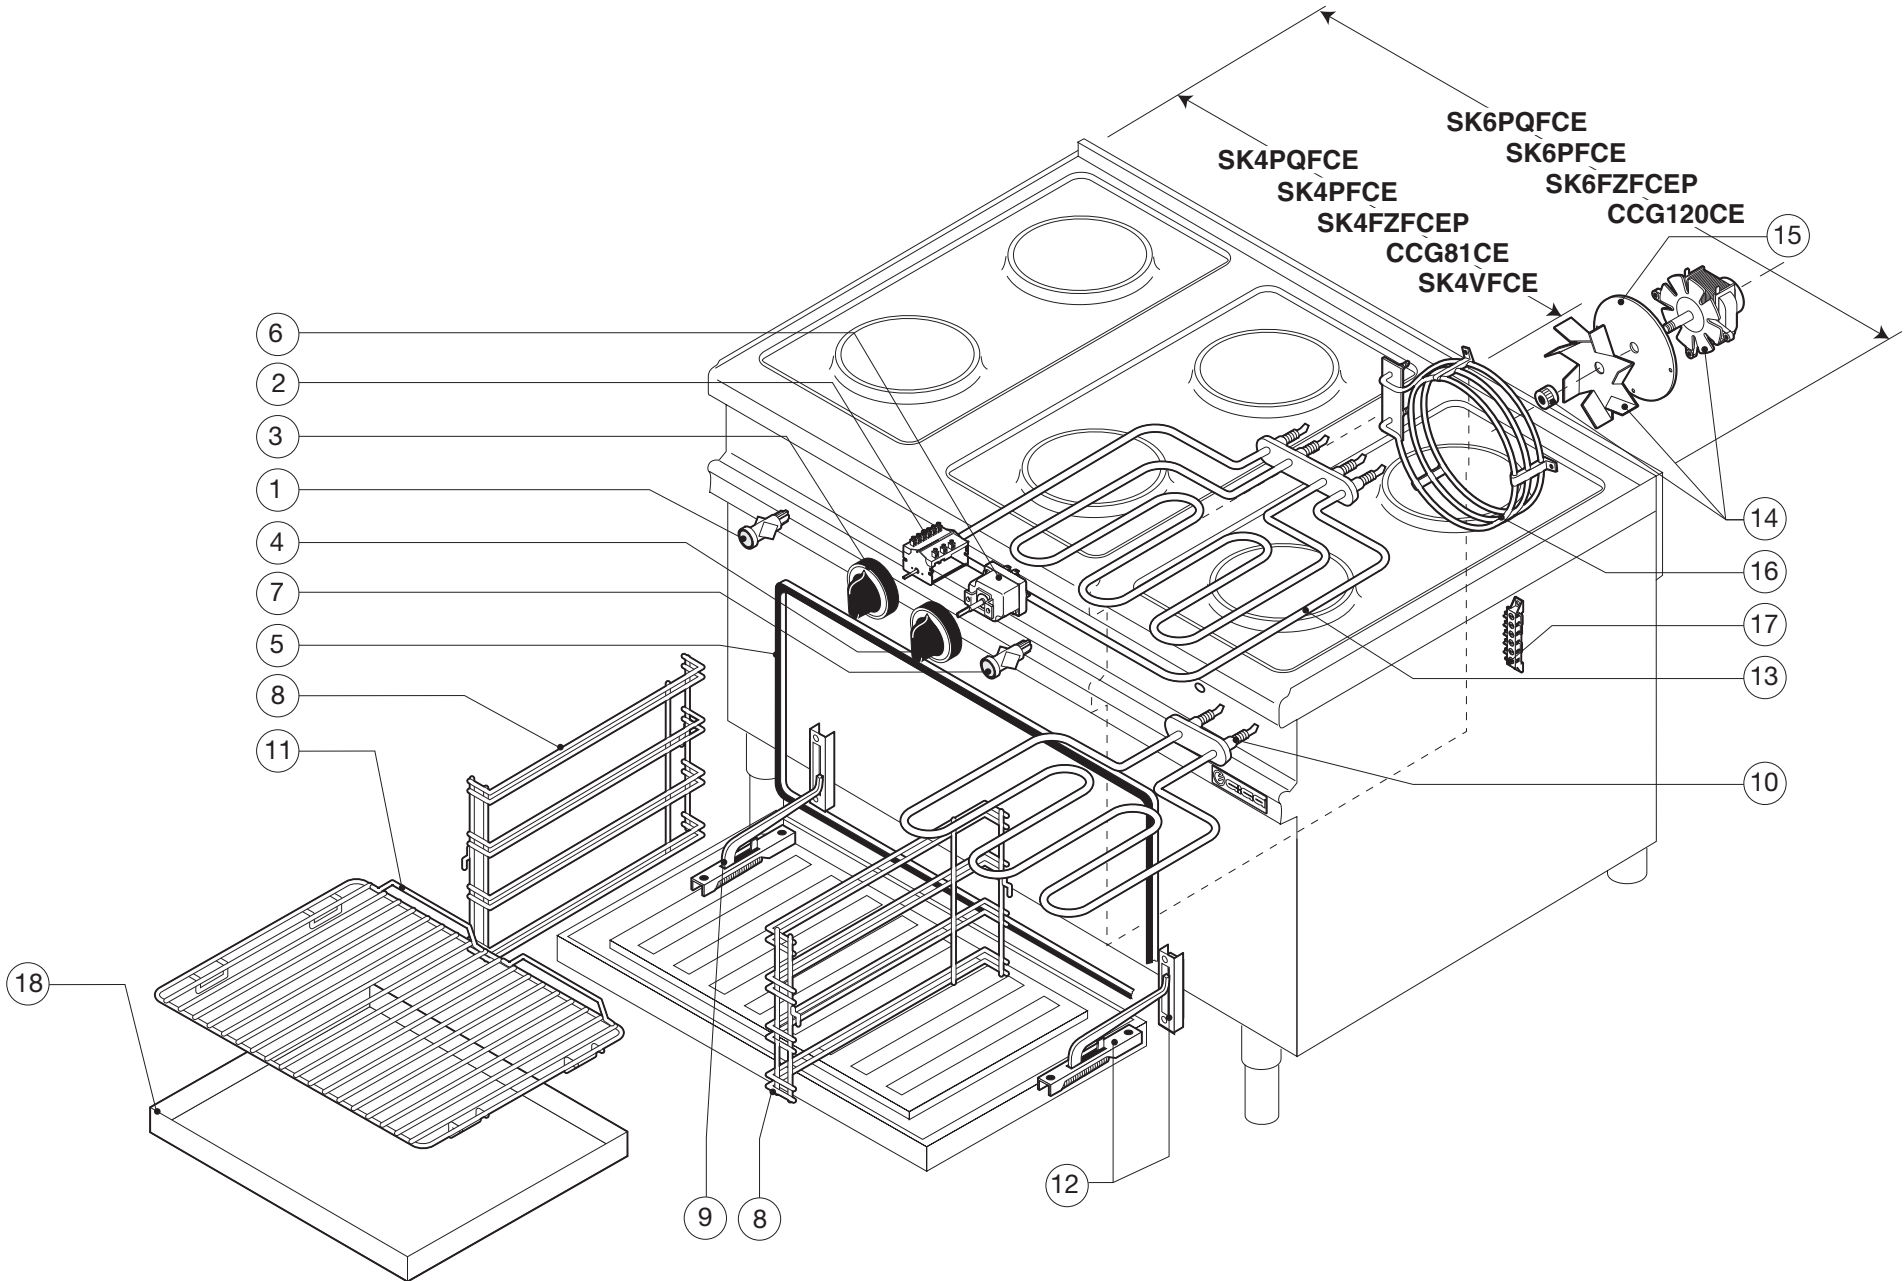

Pezzi/Pieces Pieces/Anzahl		Pos.	Validità dalla matricola Validity from serial number Validité du numéro matricule Gültigkeit ab der (Seriennummer)	Validità alla matricola Validity up to serial number Validité au numéro matricule Gültigkeit bis zur (Seriennummer)	Codice Code Artikel Nummer	Descrizione	Description	Description	Beschreibung
SKCV40E	SKCV80E SK4VFCE*								
1		1A			Y17401	Vetro per piano vetroceramica 40	Pyroceram glass 40	Plan de cuisson verre ceramique 40	Ceranfeld 40
	1	1B			Y17501	Vetro per piano vetroceramica 80	Pyroceram glass 80	Plan de cuisson verre ceramique 80	Ceranfeld 80
	1	2			Y17504	Resistenza 1200 W	1200 W Resistance	Résistance 1200 W	Resistenz 1200 W
1	1	3			Y17702	Resistenza 1800 W	1800 W Resistance	Résistance 1800 W	Resistenz 1800 W
1		4		21703431	Y17402	Resistenza 2100 W	2100 W Resistance	Résistance 2100 W	Resistenz 2100 W
	2	5			Y17602	Resistenza 2500 W	2500 W Resistance	Résistance 2500 W	Resistenz 2500 W
2	4	6			0000Y65006	Manopola	Knob	Cle de commande	Drehknopf
	0/4*	7C			X61000	Piedino	Foot	Pied	Fuss
4	4/0*	7T			M06400	Piedino	Foot	Pied	Fuss
2	4	8			X50900	Lampada verde	Green light	Lampe vert	Grüne Kontrollampe
1	1	9			0000X53900	Morsettiera arrivo linea	Line-in term. board	Plaque à bornes réseau	Stromanschl. Klemmen
1	2	10	0609001233		Y17406	Lampada calore residuo	Residual heat warning light	Lampe chaleur residuelle	Kontrollampe Restwärme
	1	11		0609001232	Y17505	Lampada calore residuo	Residual heat warning light	Lampe chaleur residuelle	Kontrollampe Restwärme
	0/1*	12			Y65700	Maniglia forno	Oven handle	Poignée four	Backofengriff
1	2	13			Y17604	Regolatore energia doppia potenza	Energy adjuster double power	Regulateur d'energie double puissance	Doppelten Energieregler
1	2	14			X44400	Regolatore energia singola potenza	Energy adjuster single power	Regulateur d'energie mono puissance	Einzelne Energieregler
1		4	21703432		Y17402	Resistenza 1800 W	1800 W Resistance	Résistance 1800 W	Resistenz 1800W